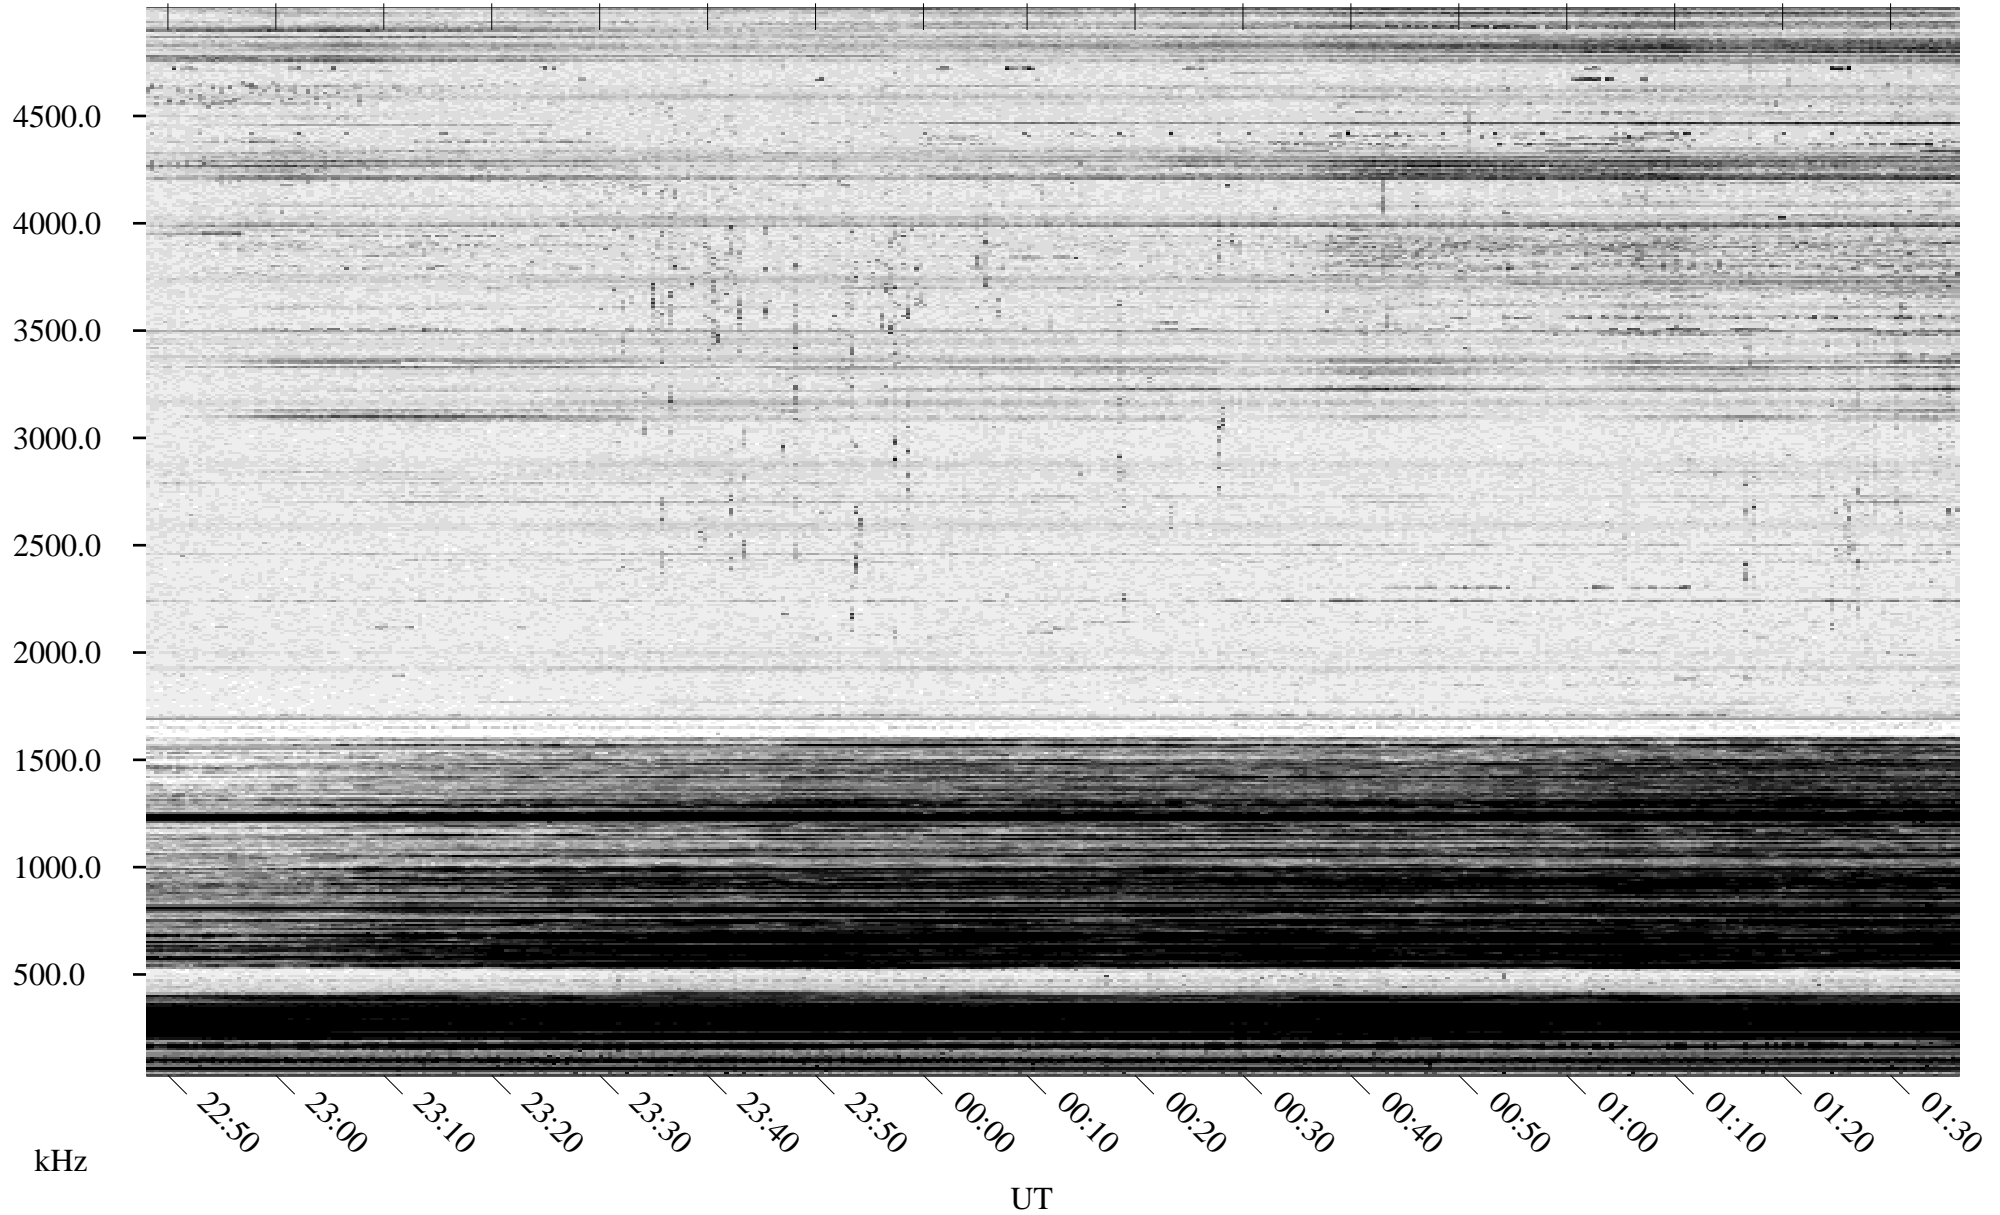

# 12/31/1994 Churchill, Manitoba

Linear Scale    Black = 161    White = 15

ch94365l.r00m max\_12

Page 1

# 12/31/1994 Churchill, Manitoba

Linear Scale    Black = 161    White = 15

ch94365l.r00m max\_12

Page 2

# 01/01/1995 Churchill, Manitoba

Linear Scale    Black = 161    White = 15

ch94365l.r00m max\_12

Page 3

# 01/01/1995 Churchill, Manitoba

Linear Scale    Black = 161    White = 15

ch94365l.r00m max\_12

Page 4