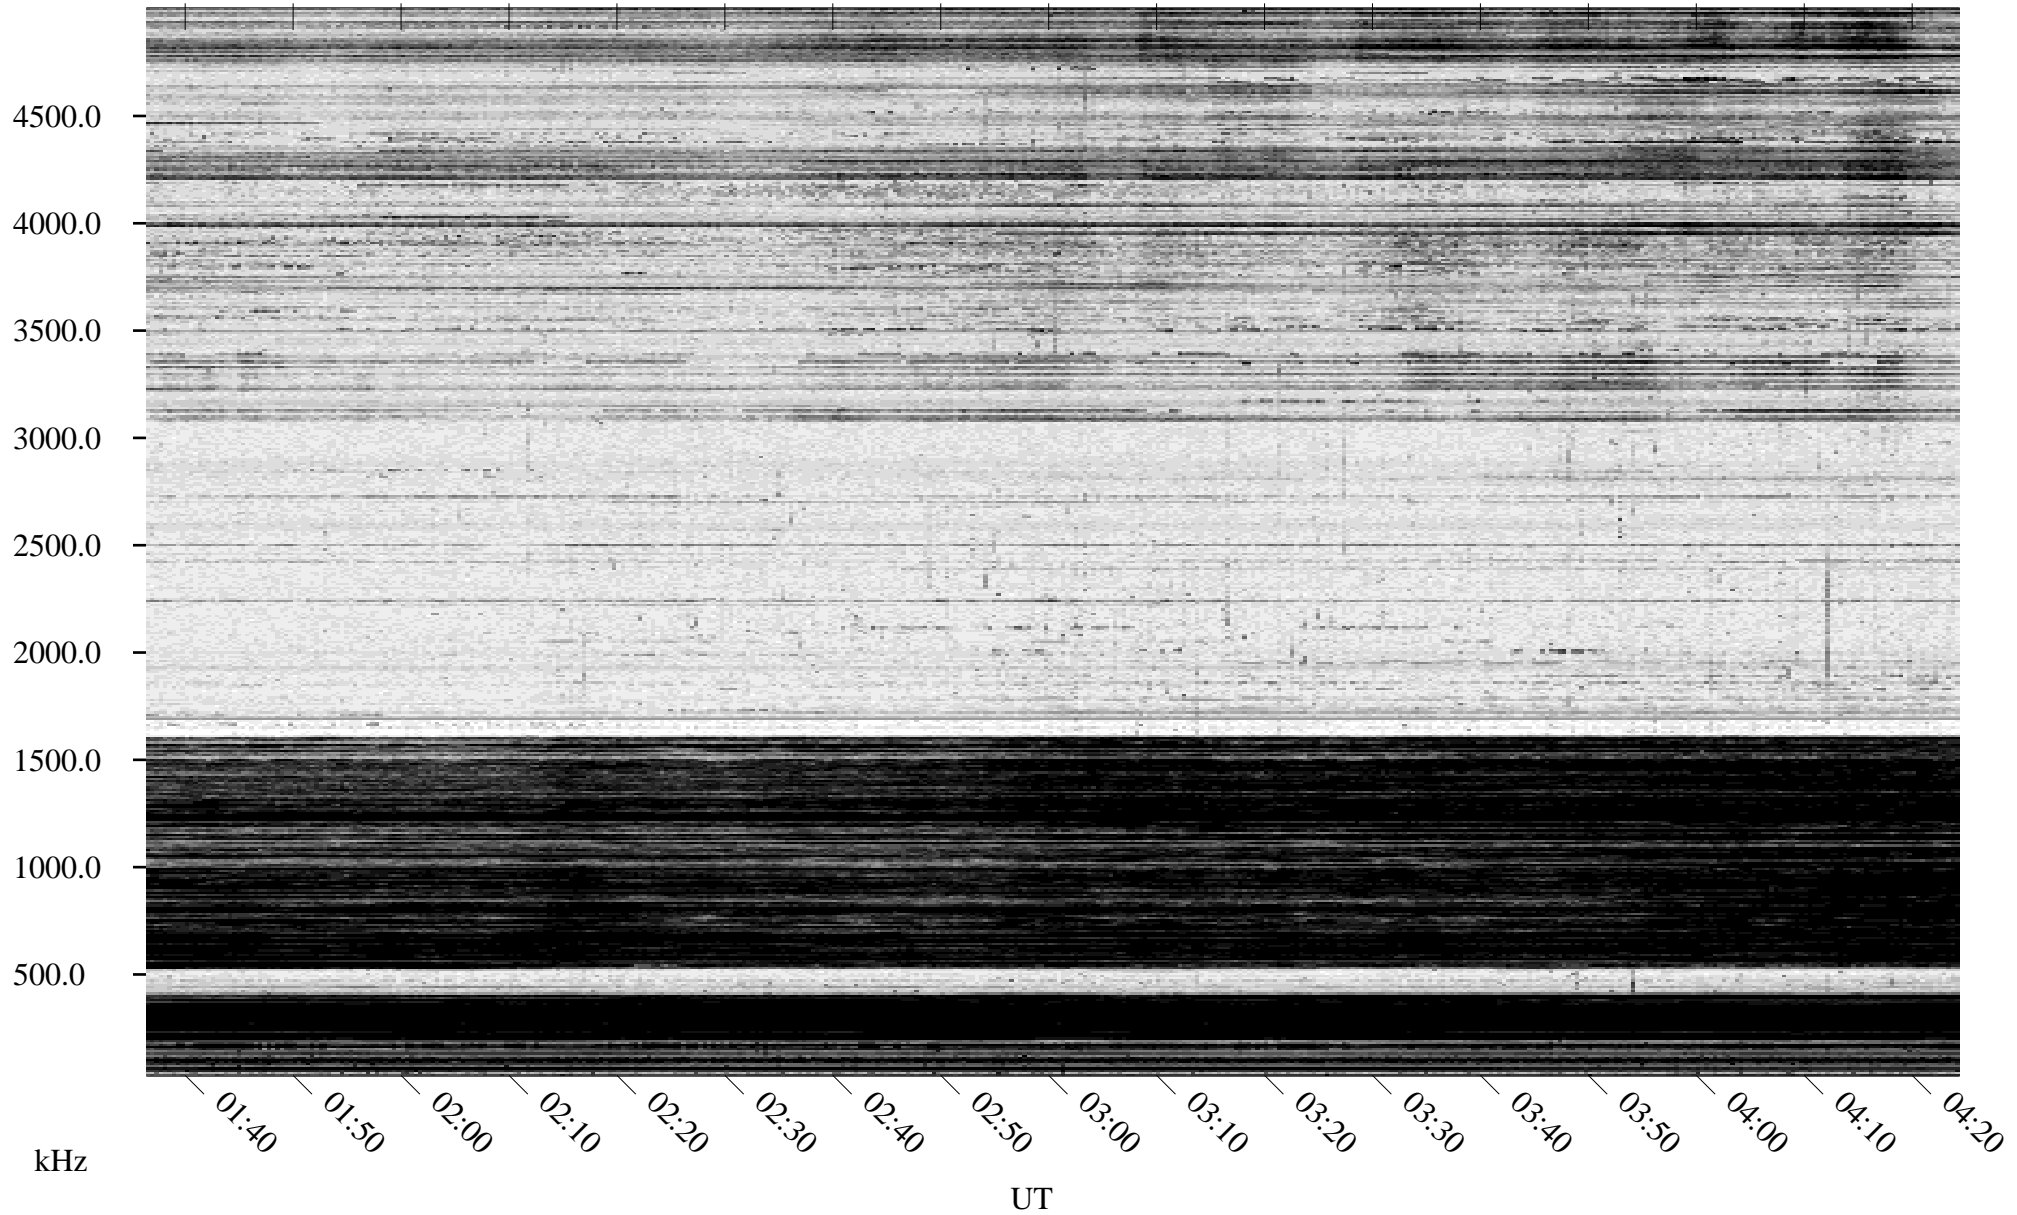

# 12/31/1994 Churchill, Manitoba

Linear Scale    Black = 161    White = 15

ch94365l.r00m max\_12

Page 1

# 12/31/1994 Churchill, Manitoba

Linear Scale    Black = 161    White = 15

ch94365l.r00m max\_12

Page 2

# 01/01/1995 Churchill, Manitoba

Linear Scale    Black = 161    White = 15

ch94365l.r00m max\_12

Page 3

# 01/01/1995 Churchill, Manitoba

Linear Scale    Black = 161    White = 15

ch94365l.r00m max\_12

Page 4