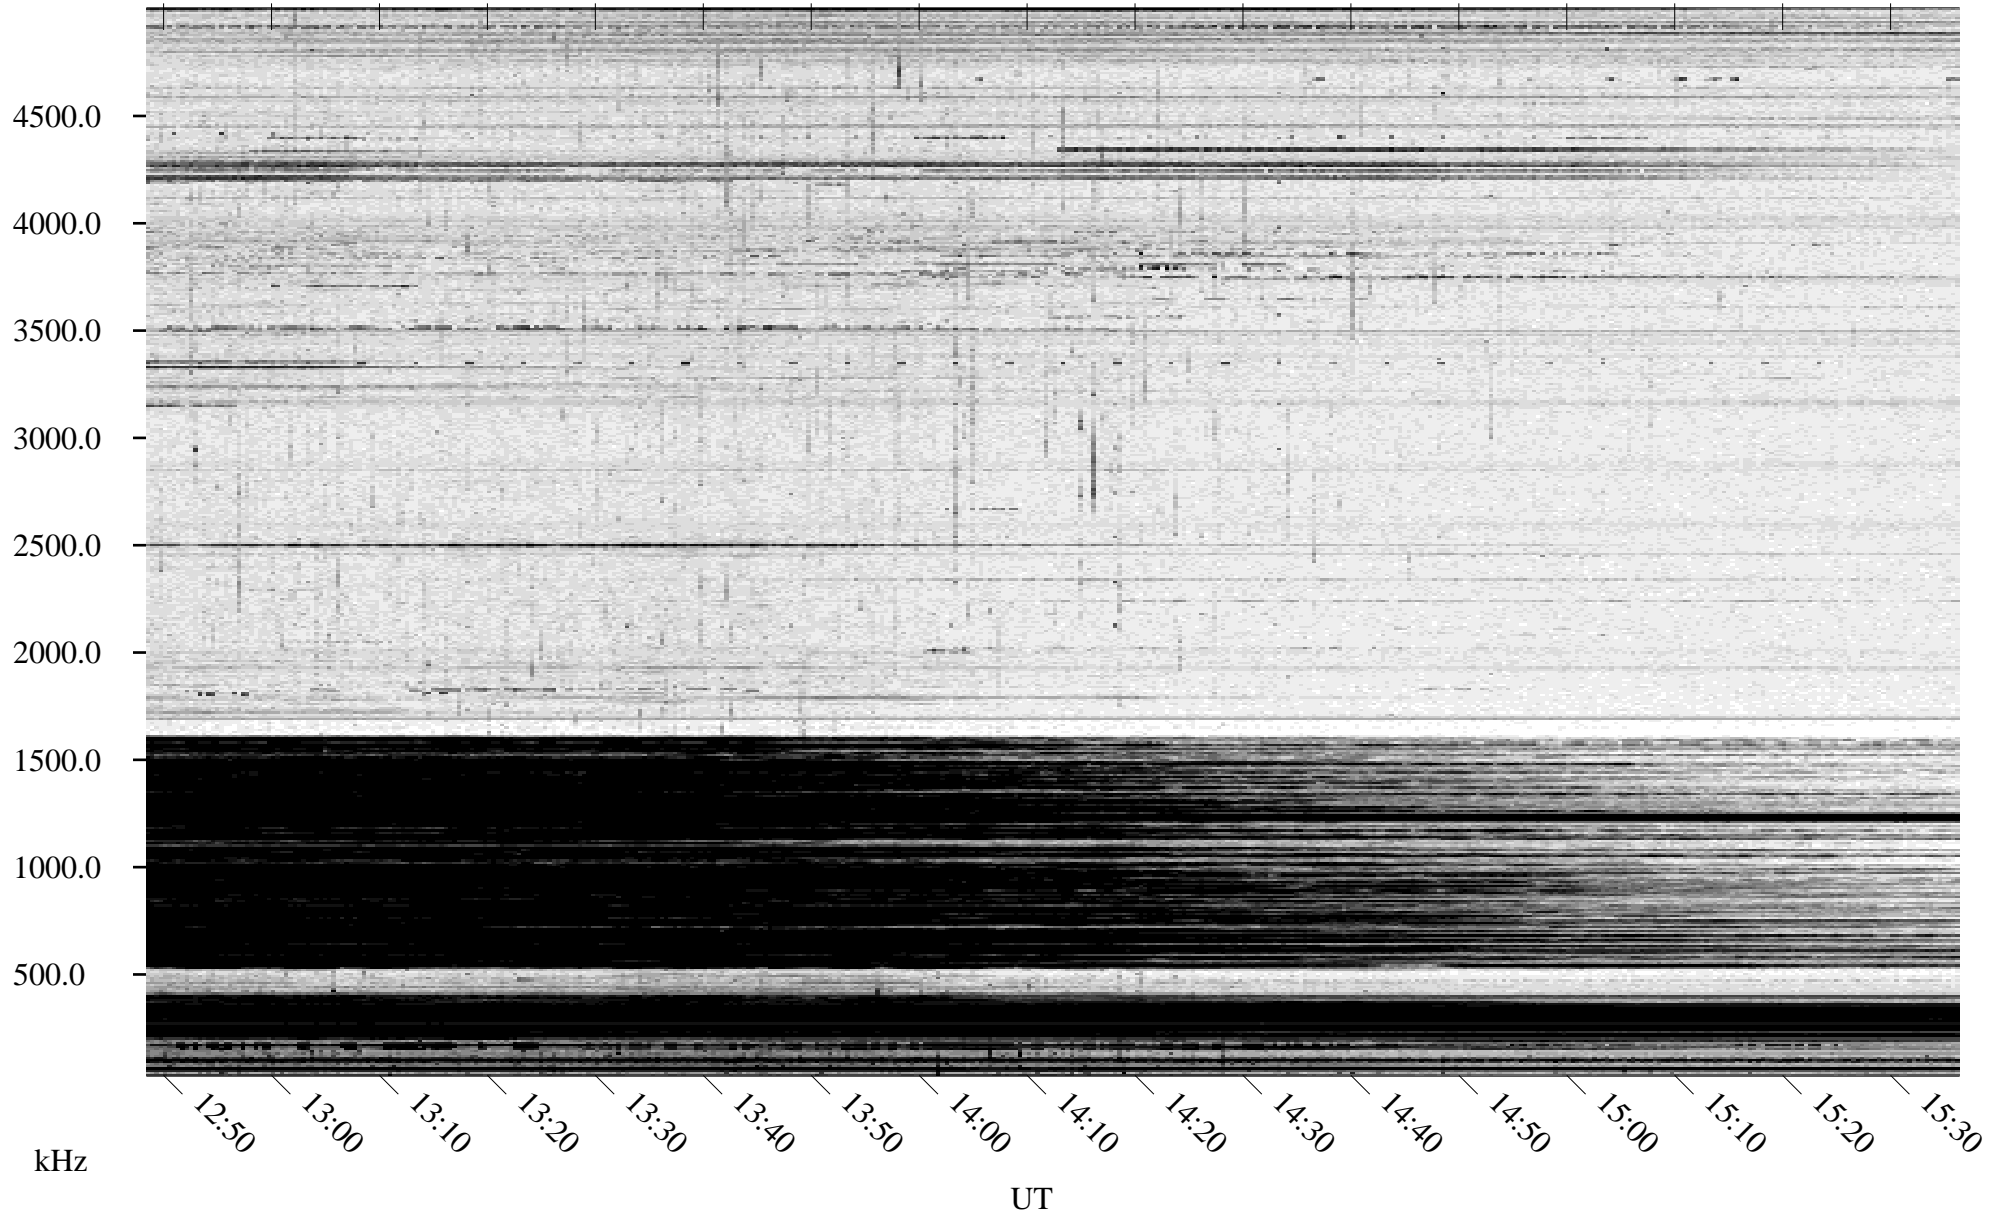

# 01/01/1995 Churchill, Manitoba

Linear Scale    Black = 161    White = 15

ch94365l.r00m max\_12

Page 6

# 01/01/1995 Churchill, Manitoba

Linear Scale    Black = 161    White = 15

ch94365l.r00m max\_12

Page 7