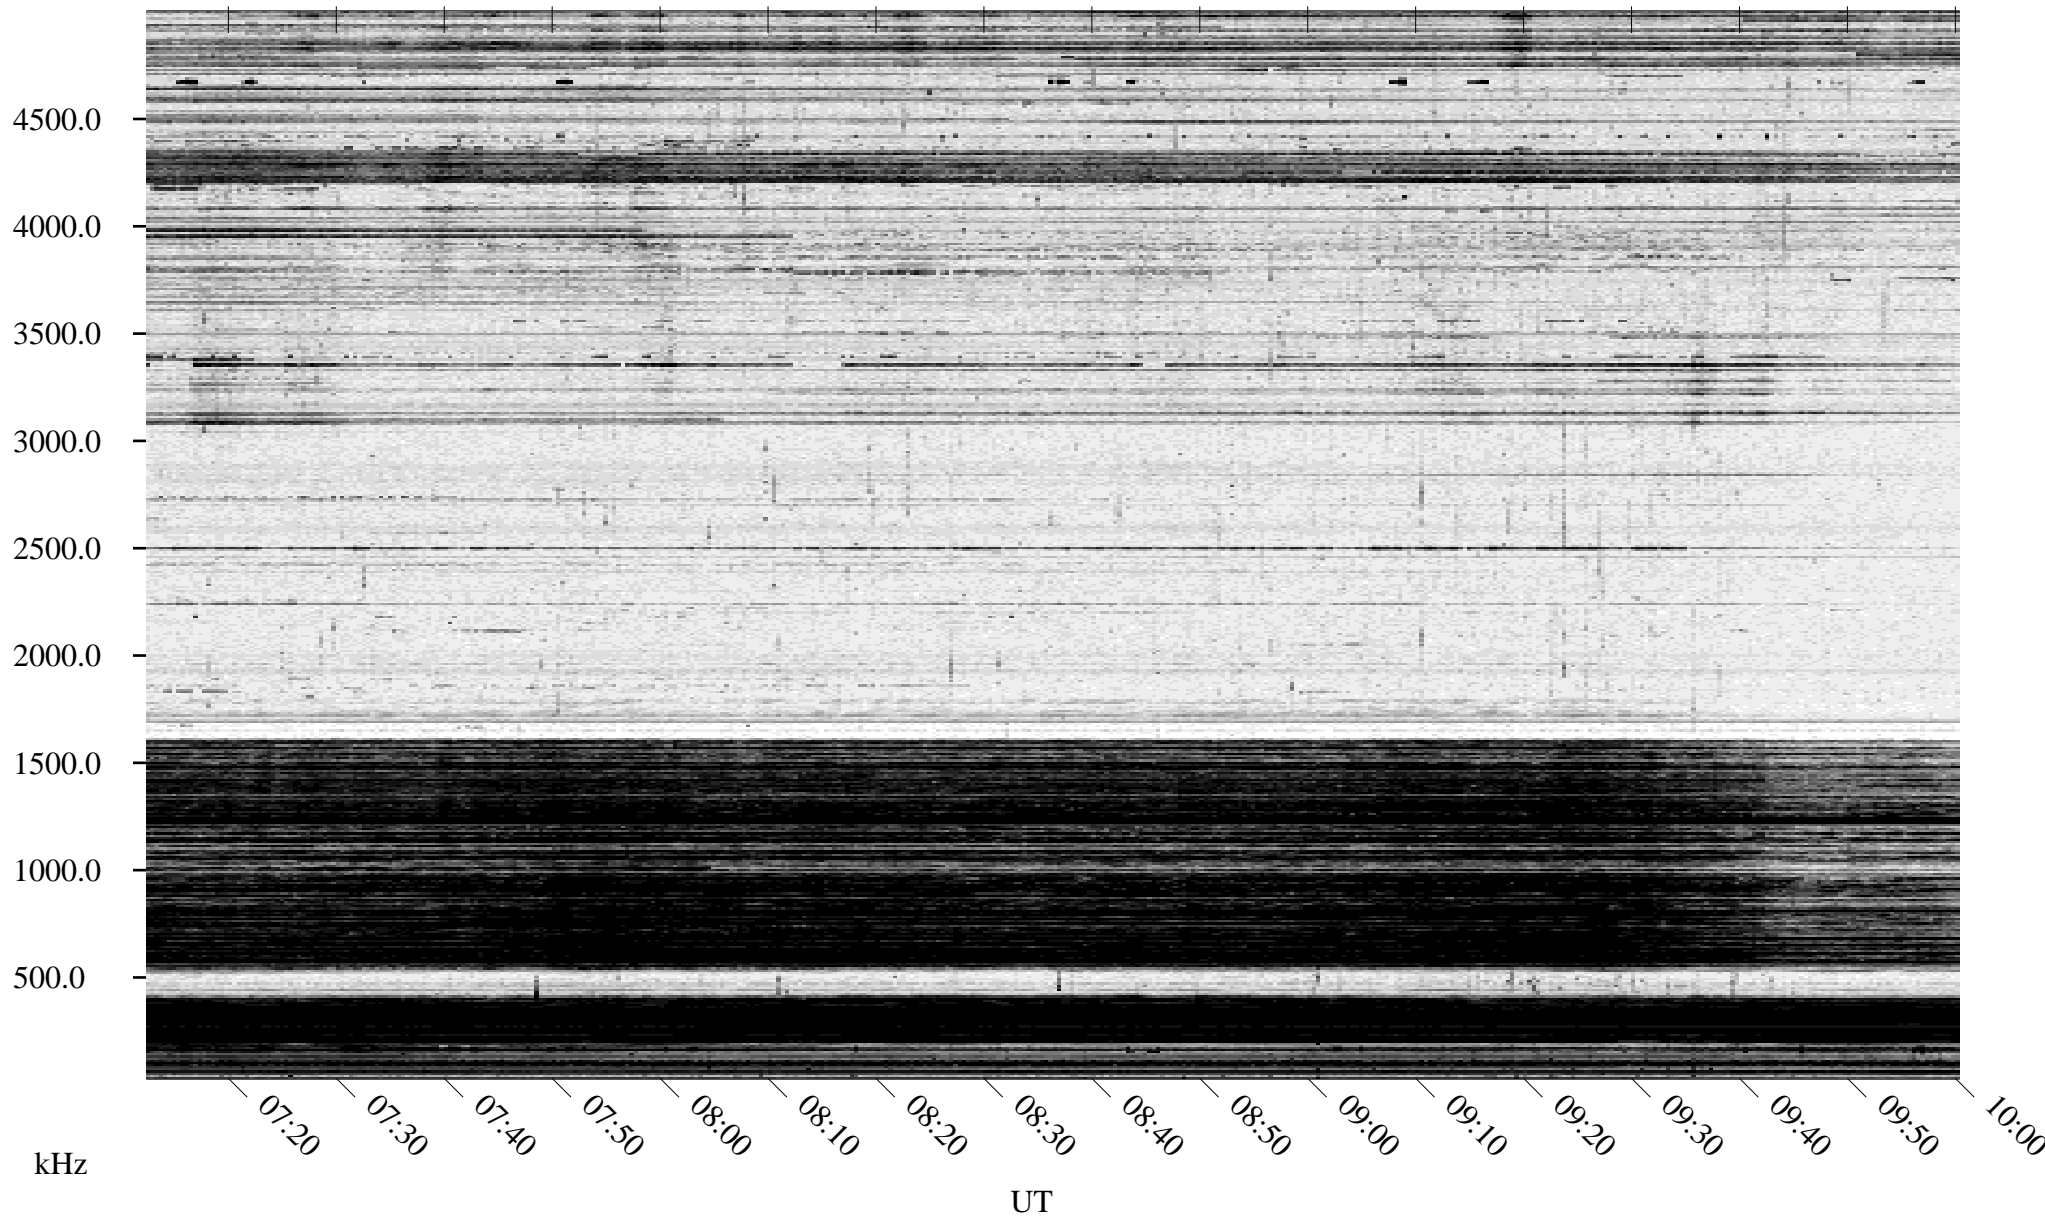

# 01/01/1995 Churchill, Manitoba

Linear Scale    Black = 161    White = 15

ch94365l.r00m max\_12

Page 4

# 01/01/1995 Churchill, Manitoba

Linear Scale    Black = 161    White = 15

ch94365l.r00m max\_12

Page 5

# 01/01/1995 Churchill, Manitoba

Linear Scale    Black = 161    White = 15

ch94365l.r00m max\_12

Page 6