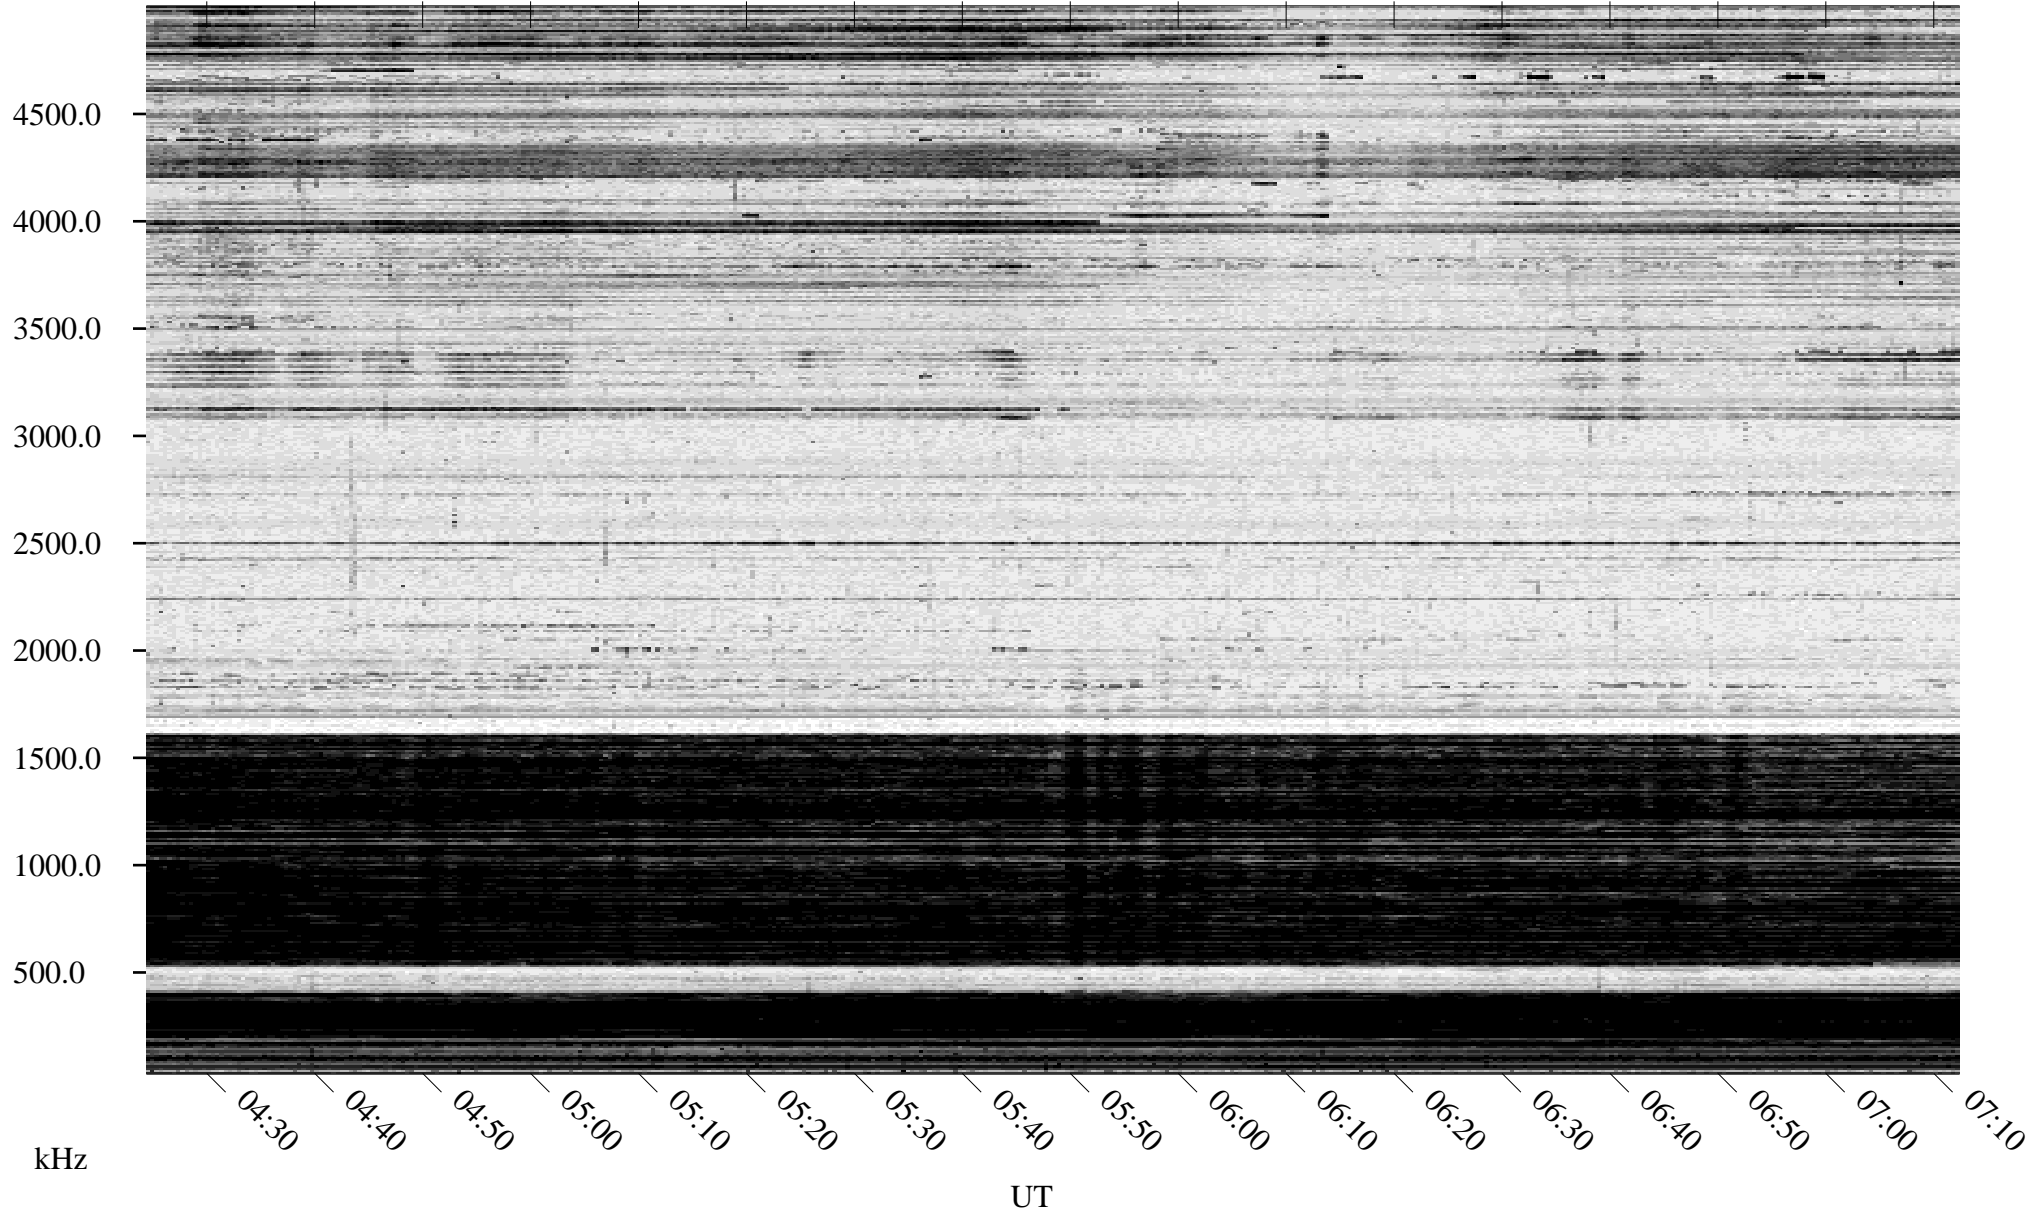

# 12/31/1994 Churchill, Manitoba

Linear Scale    Black = 161    White = 15

ch94365l.r00m max\_12

Page 1

# 12/31/1994 Churchill, Manitoba

Linear Scale    Black = 161    White = 15

ch94365l.r00m max\_12

Page 2

# 01/01/1995 Churchill, Manitoba

Linear Scale    Black = 161    White = 15

ch94365l.r00m max\_12

Page 3

# 01/01/1995 Churchill, Manitoba

Linear Scale    Black = 161    White = 15

ch94365l.r00m max\_12

Page 4