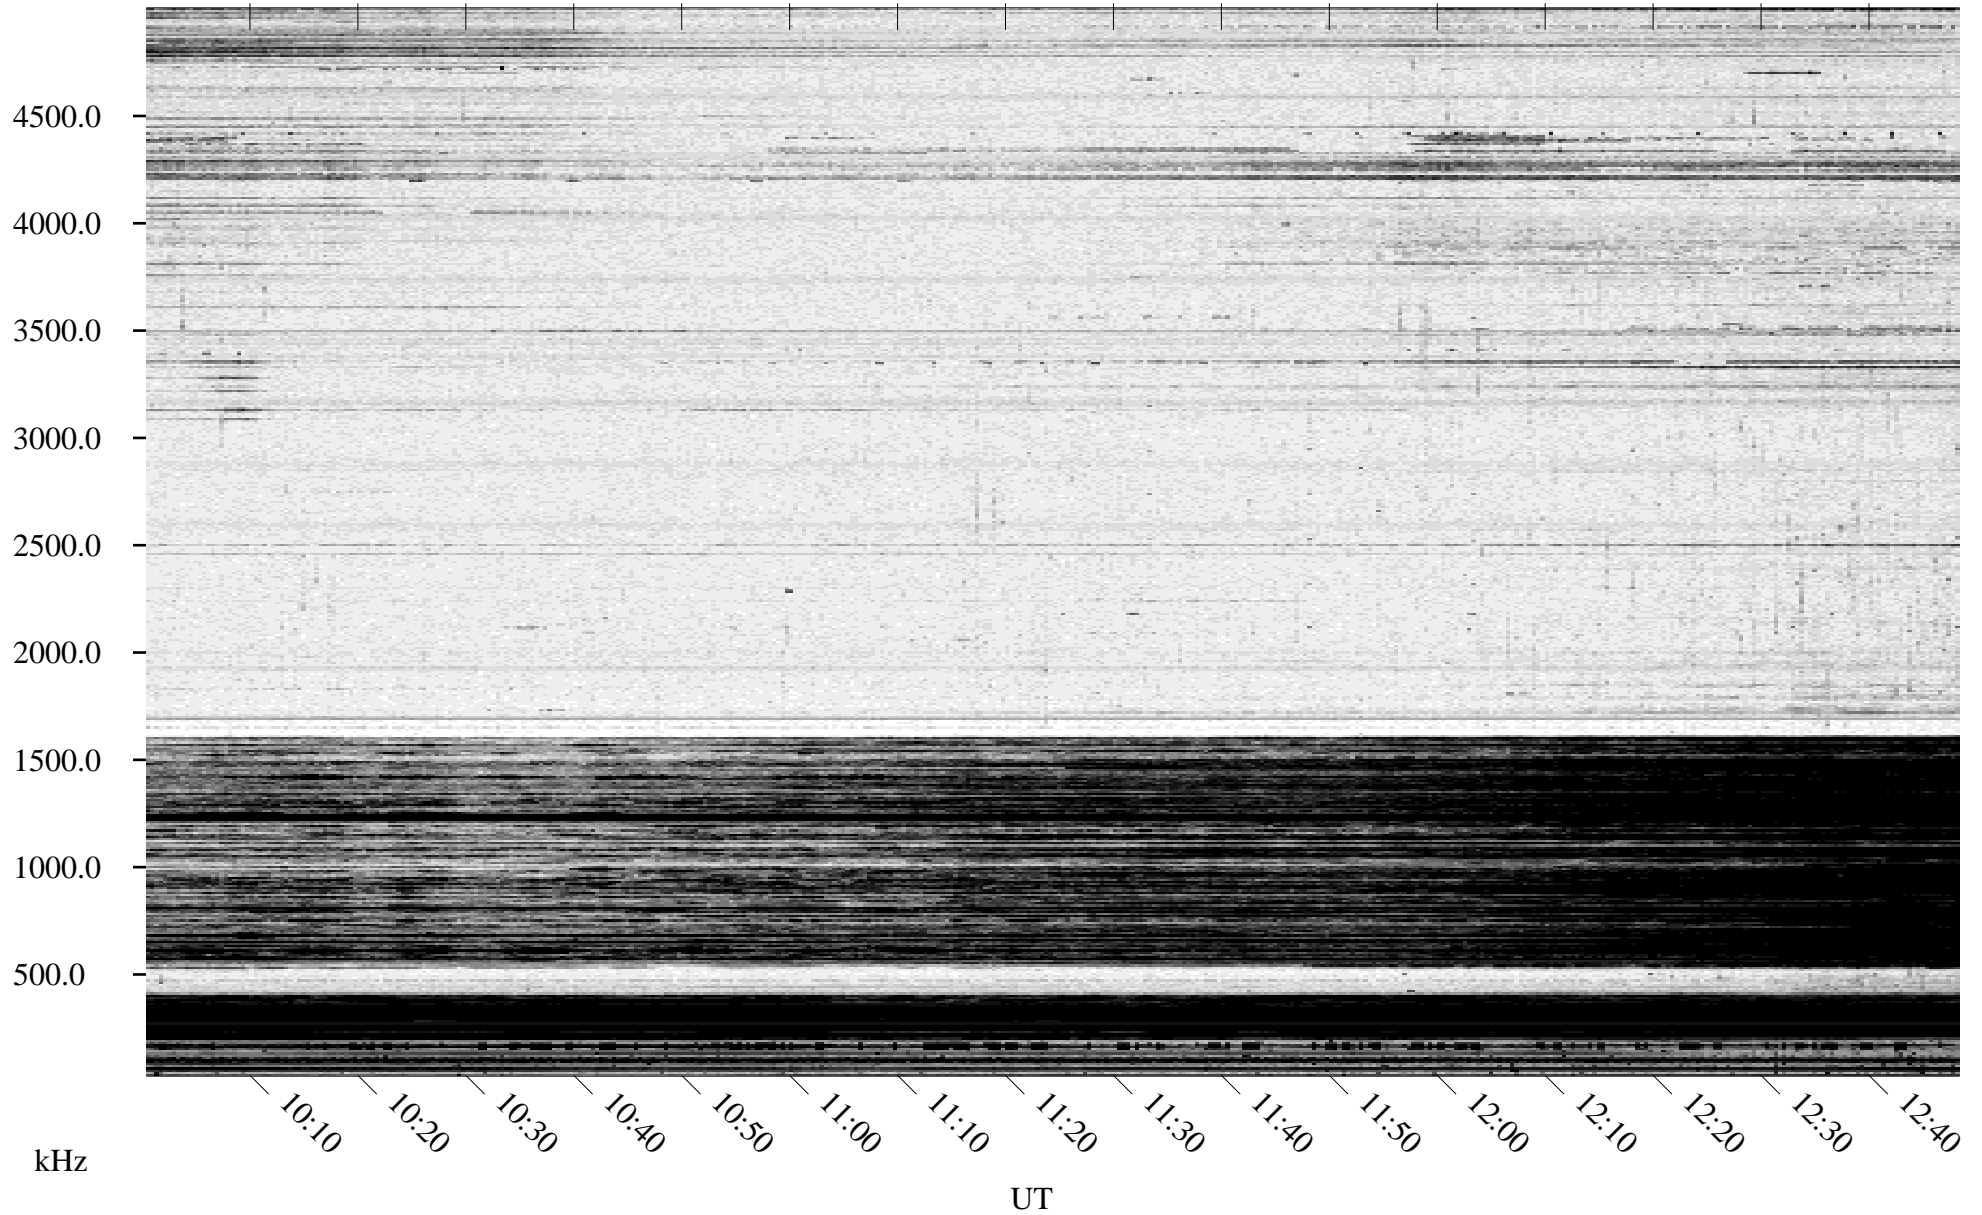

# 01/01/1995 Churchill, Manitoba

Linear Scale    Black = 161    White = 15

ch94365l.r00m max\_12

Page 5

# 01/01/1995 Churchill, Manitoba

Linear Scale    Black = 161    White = 15

ch94365l.r00m max\_12

Page 6

# 01/01/1995 Churchill, Manitoba

Linear Scale    Black = 161    White = 15

ch94365l.r00m max\_12

Page 7