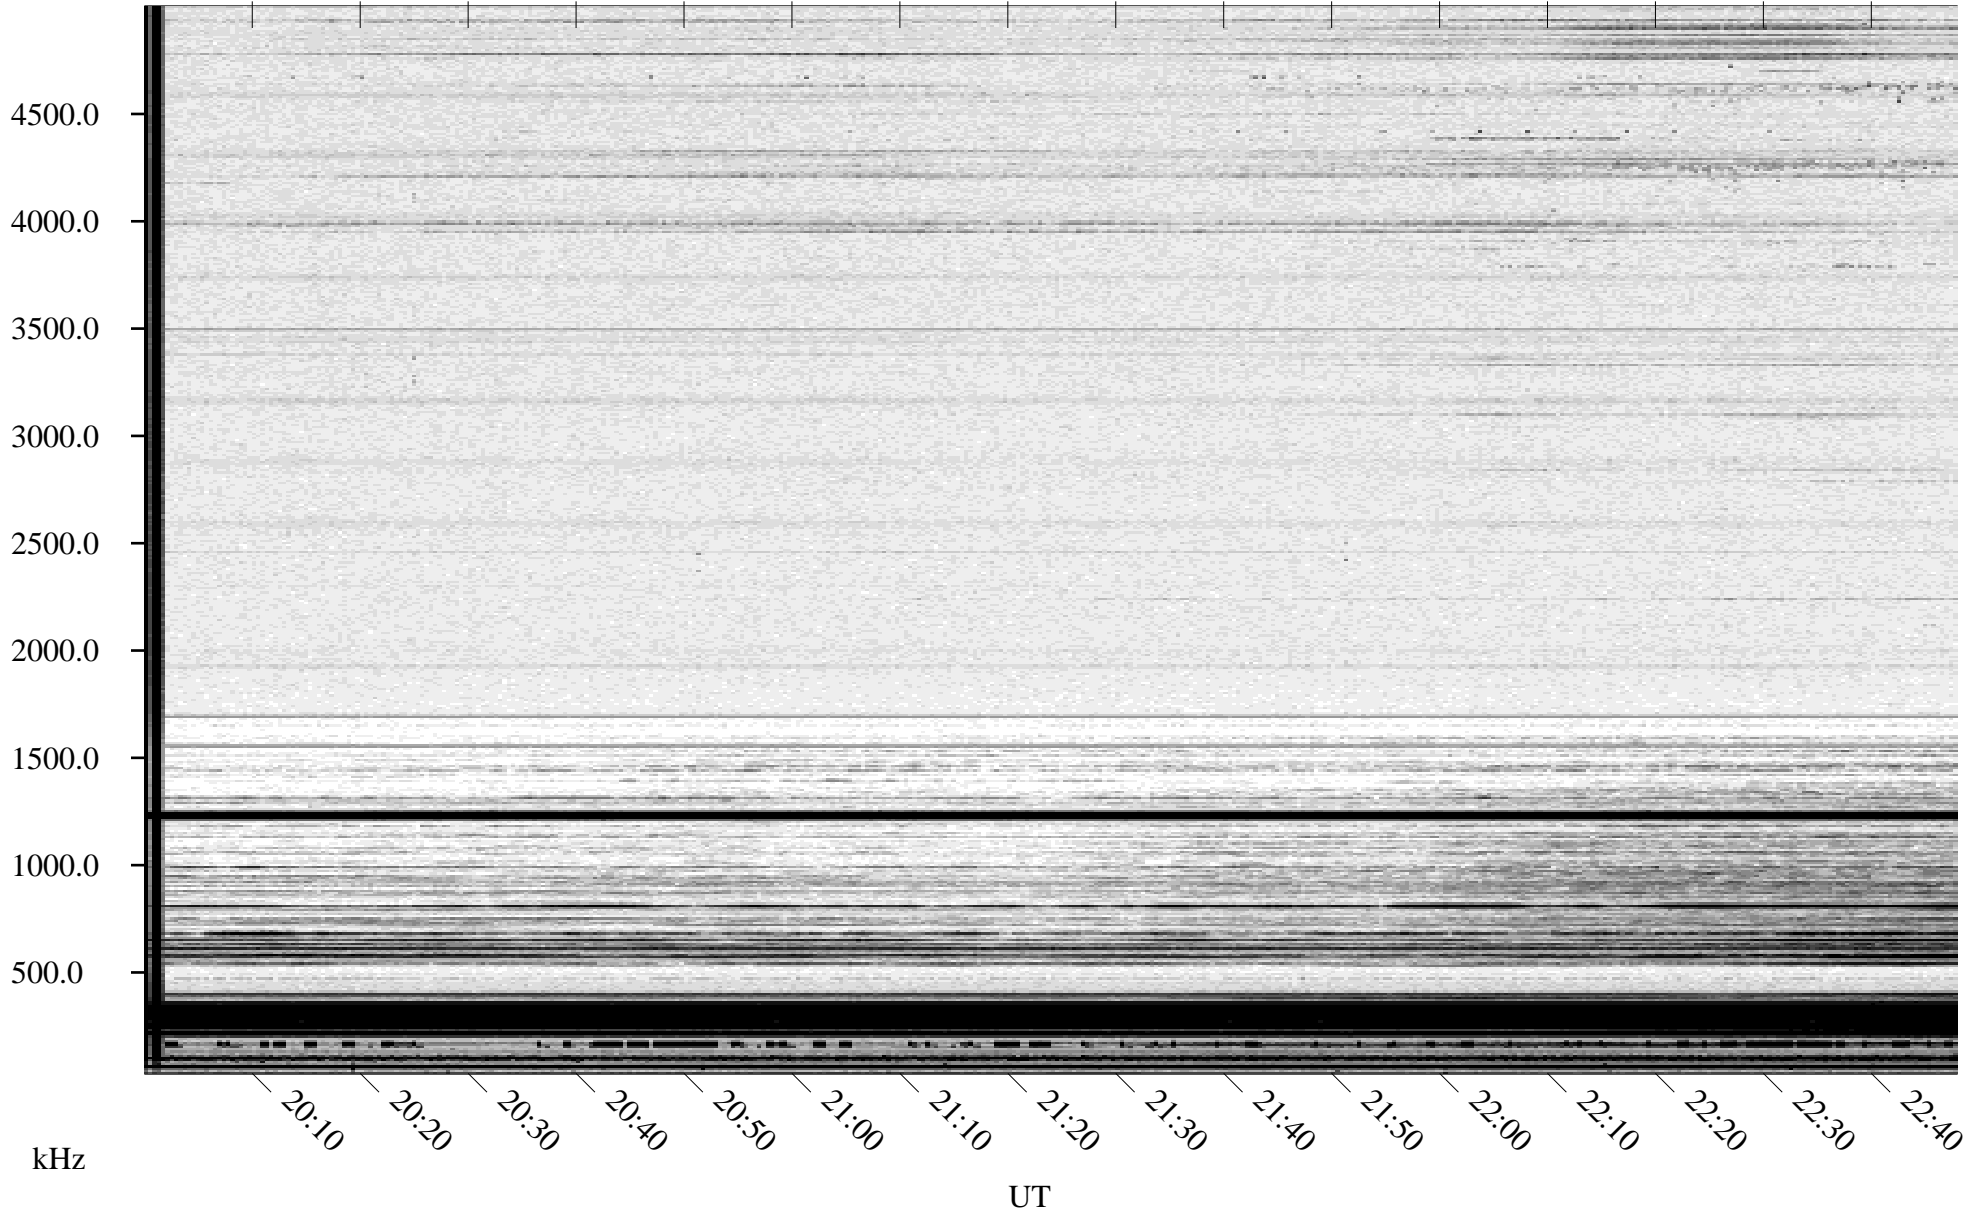

# 12/31/1994 Churchill, Manitoba

Linear Scale    Black = 161    White = 15

ch94365l.r00m max\_12

Page 1

# 12/31/1994 Churchill, Manitoba

Linear Scale    Black = 161    White = 15

ch94365l.r00m max\_12

Page 2

# 01/01/1995 Churchill, Manitoba

Linear Scale    Black = 161    White = 15

ch94365l.r00m max\_12

Page 3

# 01/01/1995 Churchill, Manitoba

Linear Scale    Black = 161    White = 15

ch94365l.r00m max\_12

Page 4