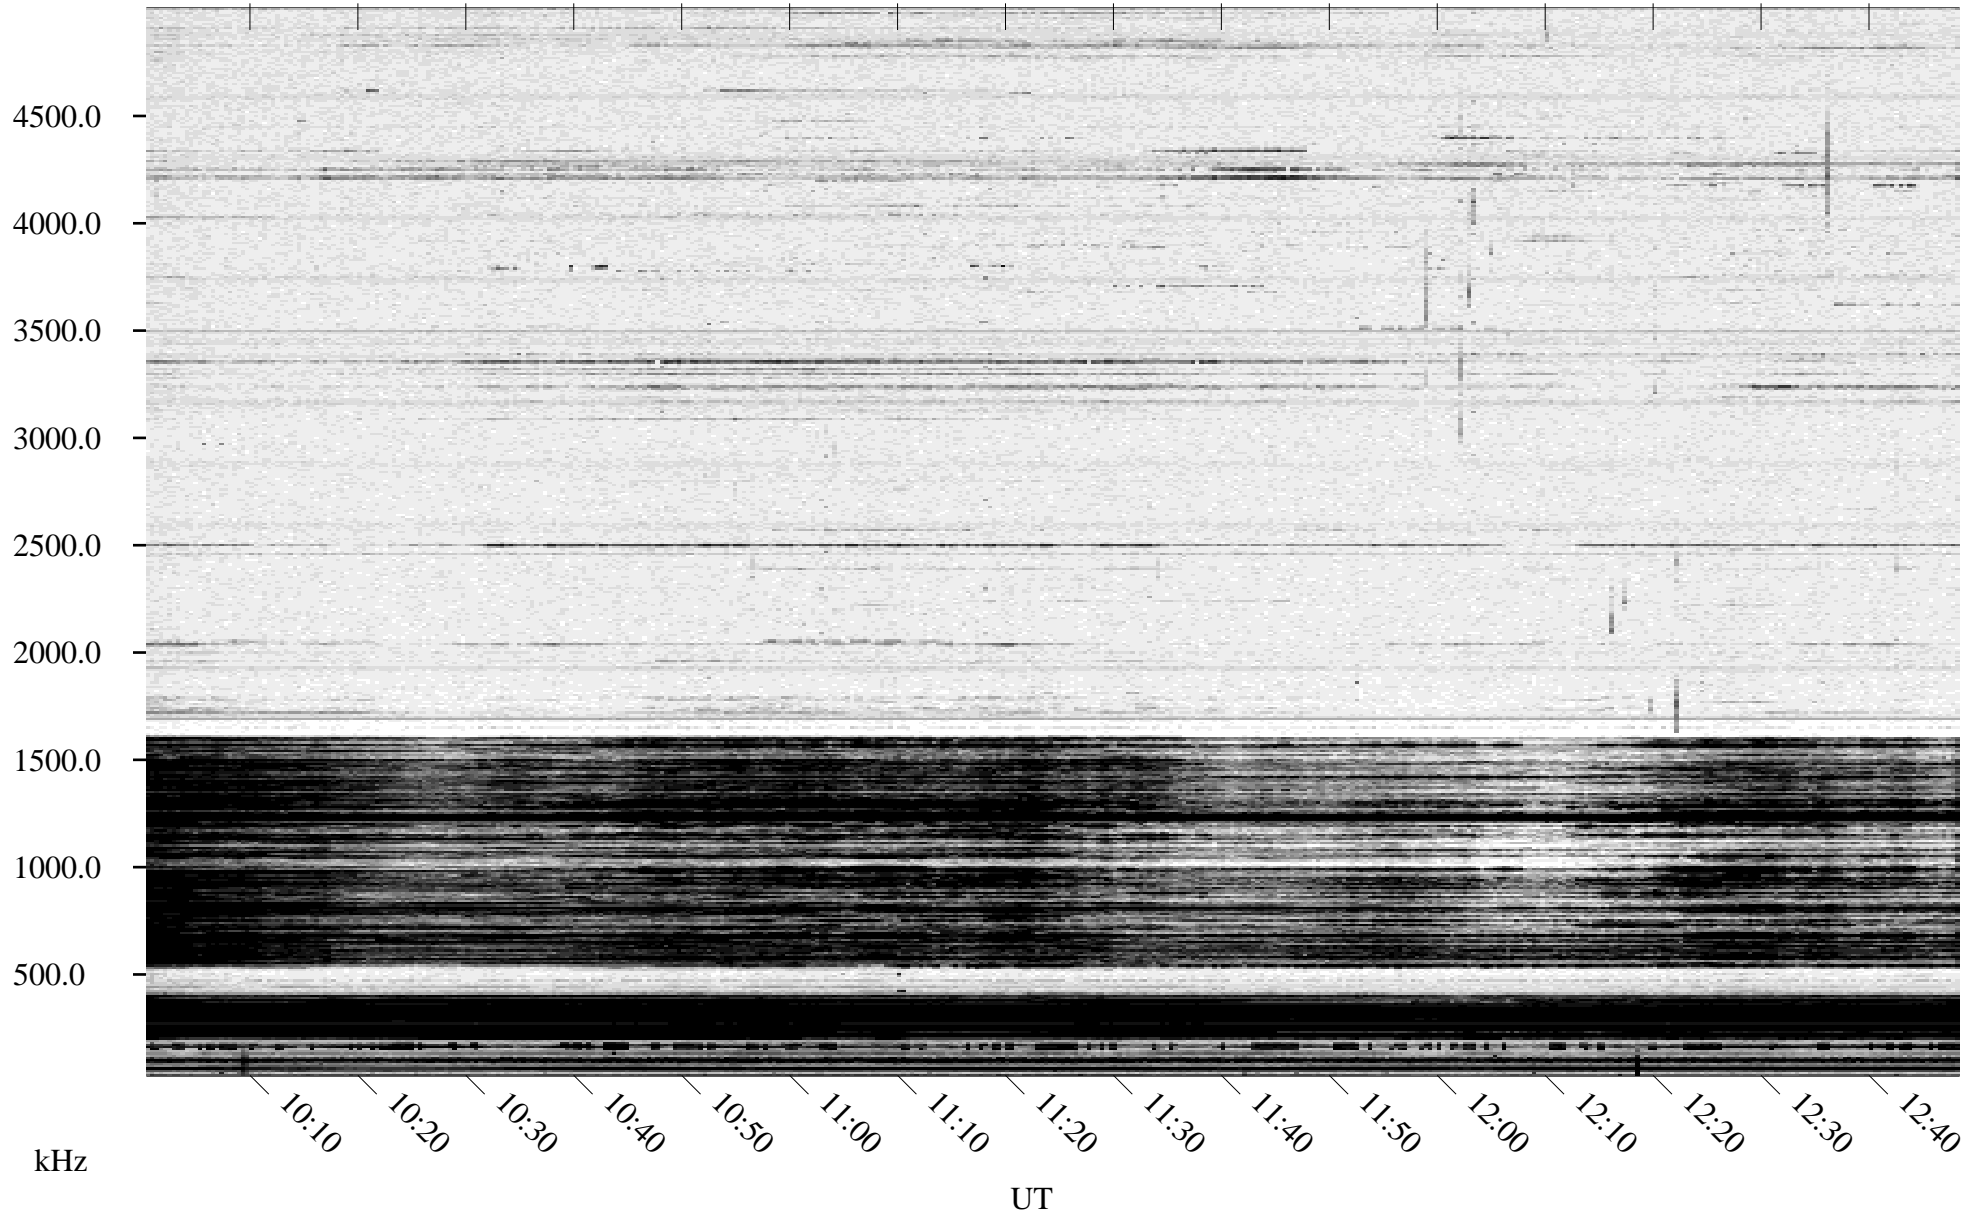

# 01/05/1995 Churchill, Manitoba

Linear Scale    Black = 161    White = 15

ch95004l.r00m max\_12

Page 5

# 01/05/1995 Churchill, Manitoba

Linear Scale    Black = 161    White = 15

ch95004l.r00m max\_12

Page 6

# 01/05/1995 Churchill, Manitoba

Linear Scale    Black = 161    White = 15

ch95004l.r00m max\_12

Page 7

# 01/05/1995 Churchill, Manitoba

Linear Scale    Black = 161    White = 15

ch95004l.r00m max\_12