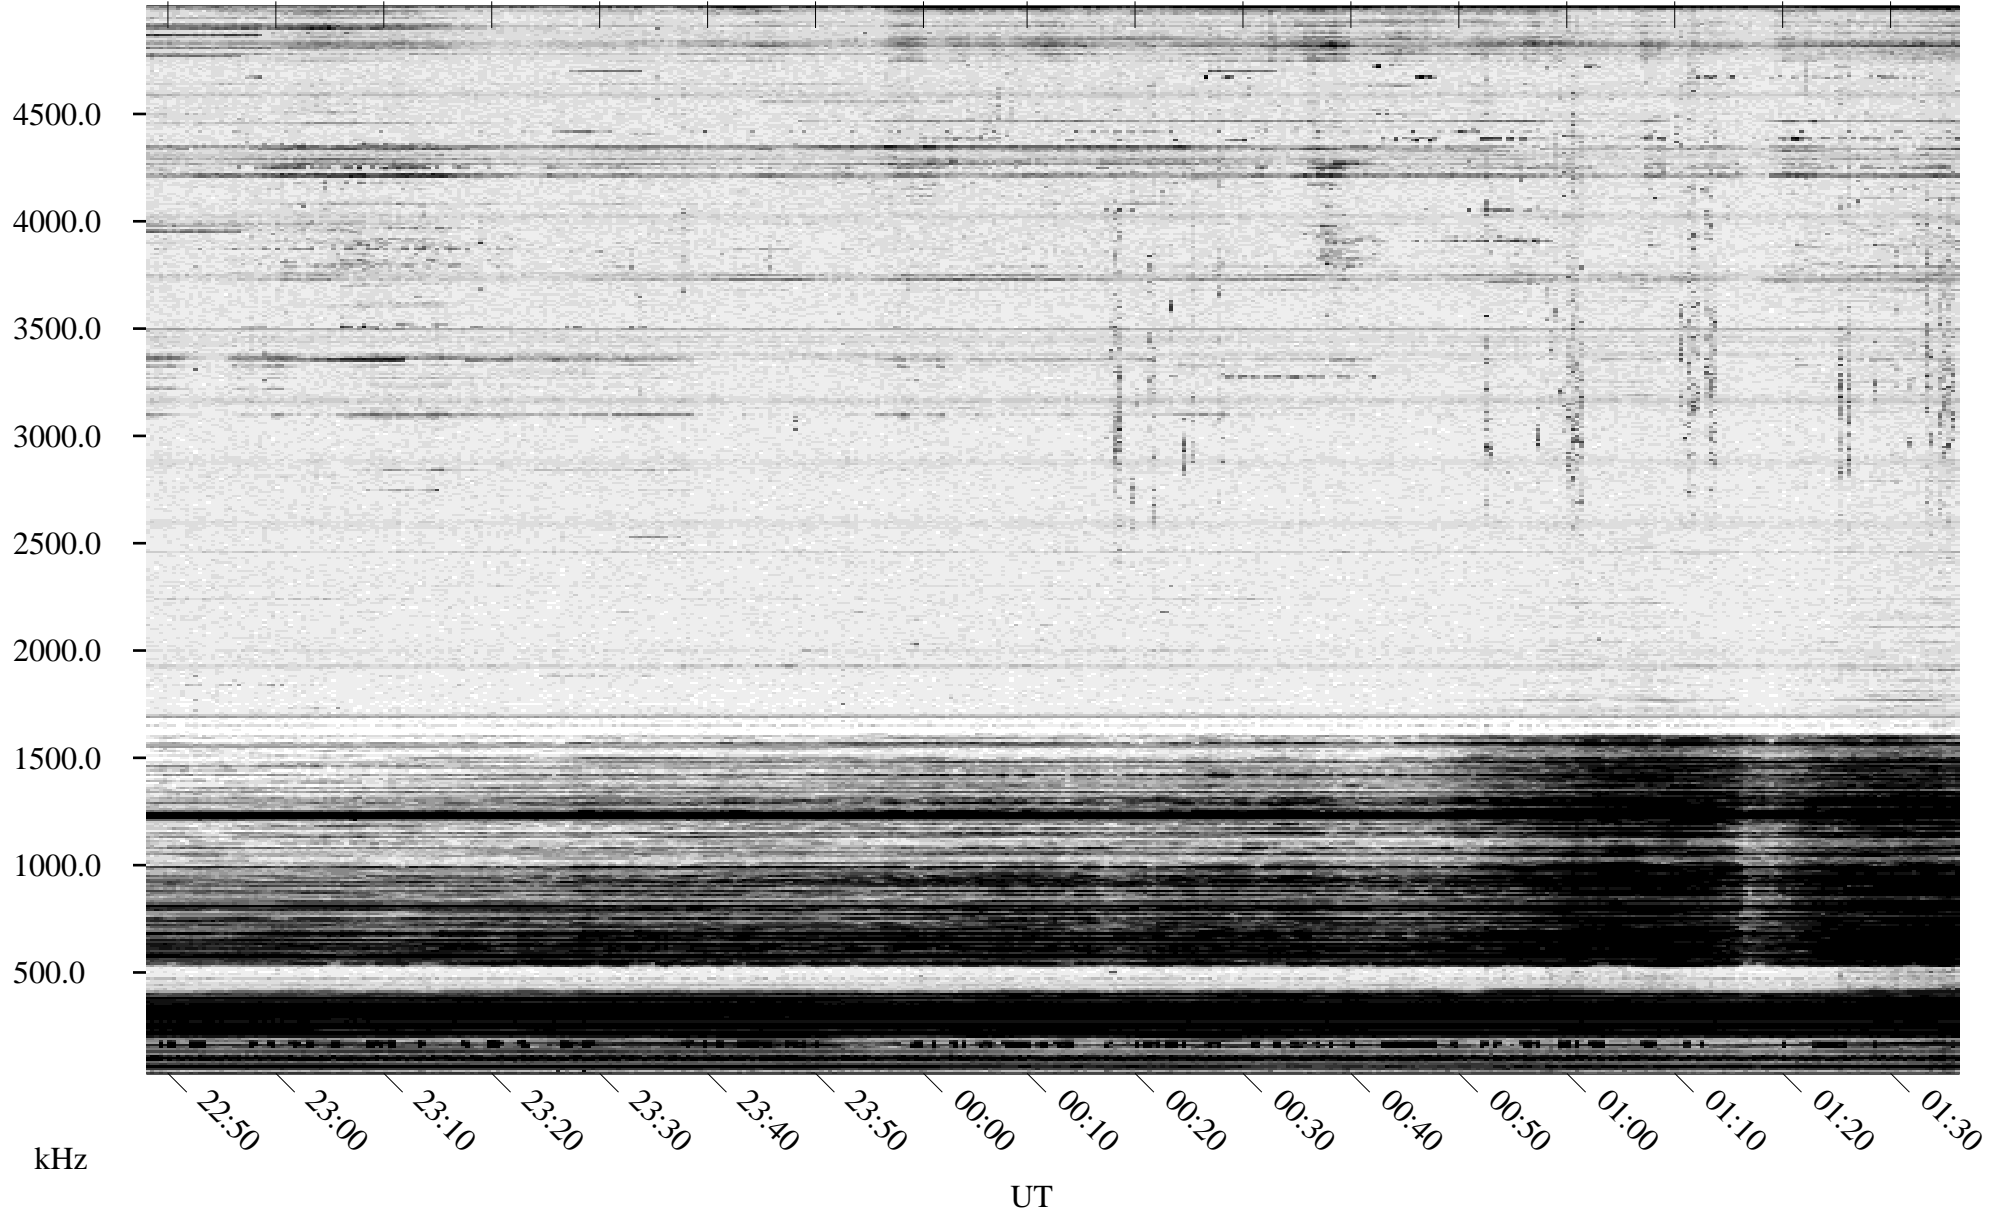

# 01/04/1995 Churchill, Manitoba

Linear Scale    Black = 161    White = 15

ch95004l.r00m max\_12

Page 1

# 01/04/1995 Churchill, Manitoba

Linear Scale    Black = 161    White = 15

ch95004l.r00m max\_12

Page 2

# 01/05/1995 Churchill, Manitoba

Linear Scale    Black = 161    White = 15

ch95004l.r00m max\_12

Page 3

# 01/05/1995 Churchill, Manitoba

Linear Scale    Black = 161    White = 15

ch95004l.r00m max\_12

Page 4