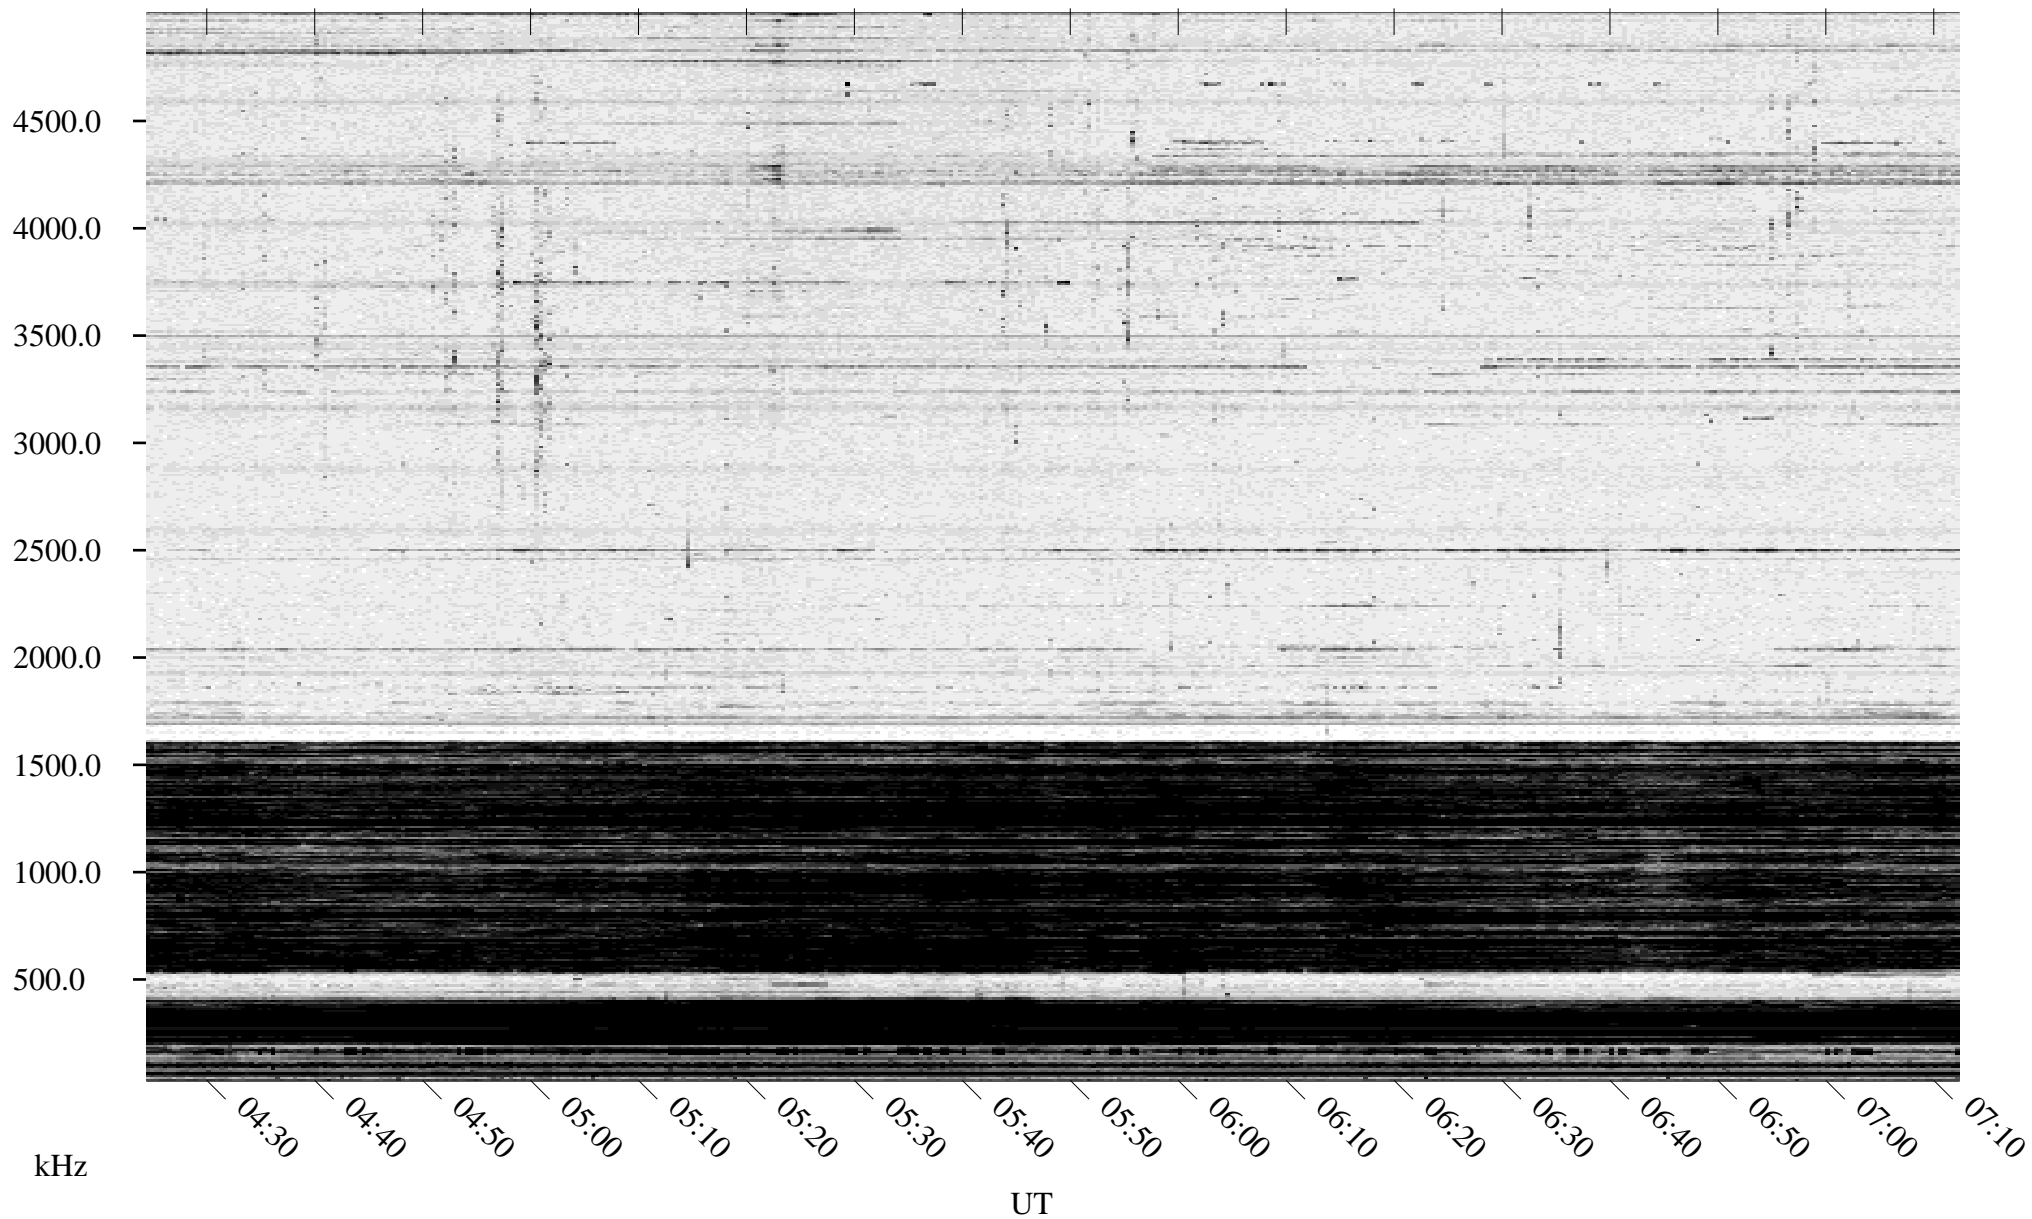

# 01/04/1995 Churchill, Manitoba

Linear Scale    Black = 161    White = 15

ch95004l.r00m max\_12

Page 2

# 01/05/1995 Churchill, Manitoba

Linear Scale    Black = 161    White = 15

ch95004l.r00m max\_12

Page 3

# 01/05/1995 Churchill, Manitoba

Linear Scale    Black = 161    White = 15

ch95004l.r00m max\_12

Page 4

# 01/05/1995 Churchill, Manitoba

Linear Scale    Black = 161    White = 15

ch95004l.r00m max\_12

Page 5