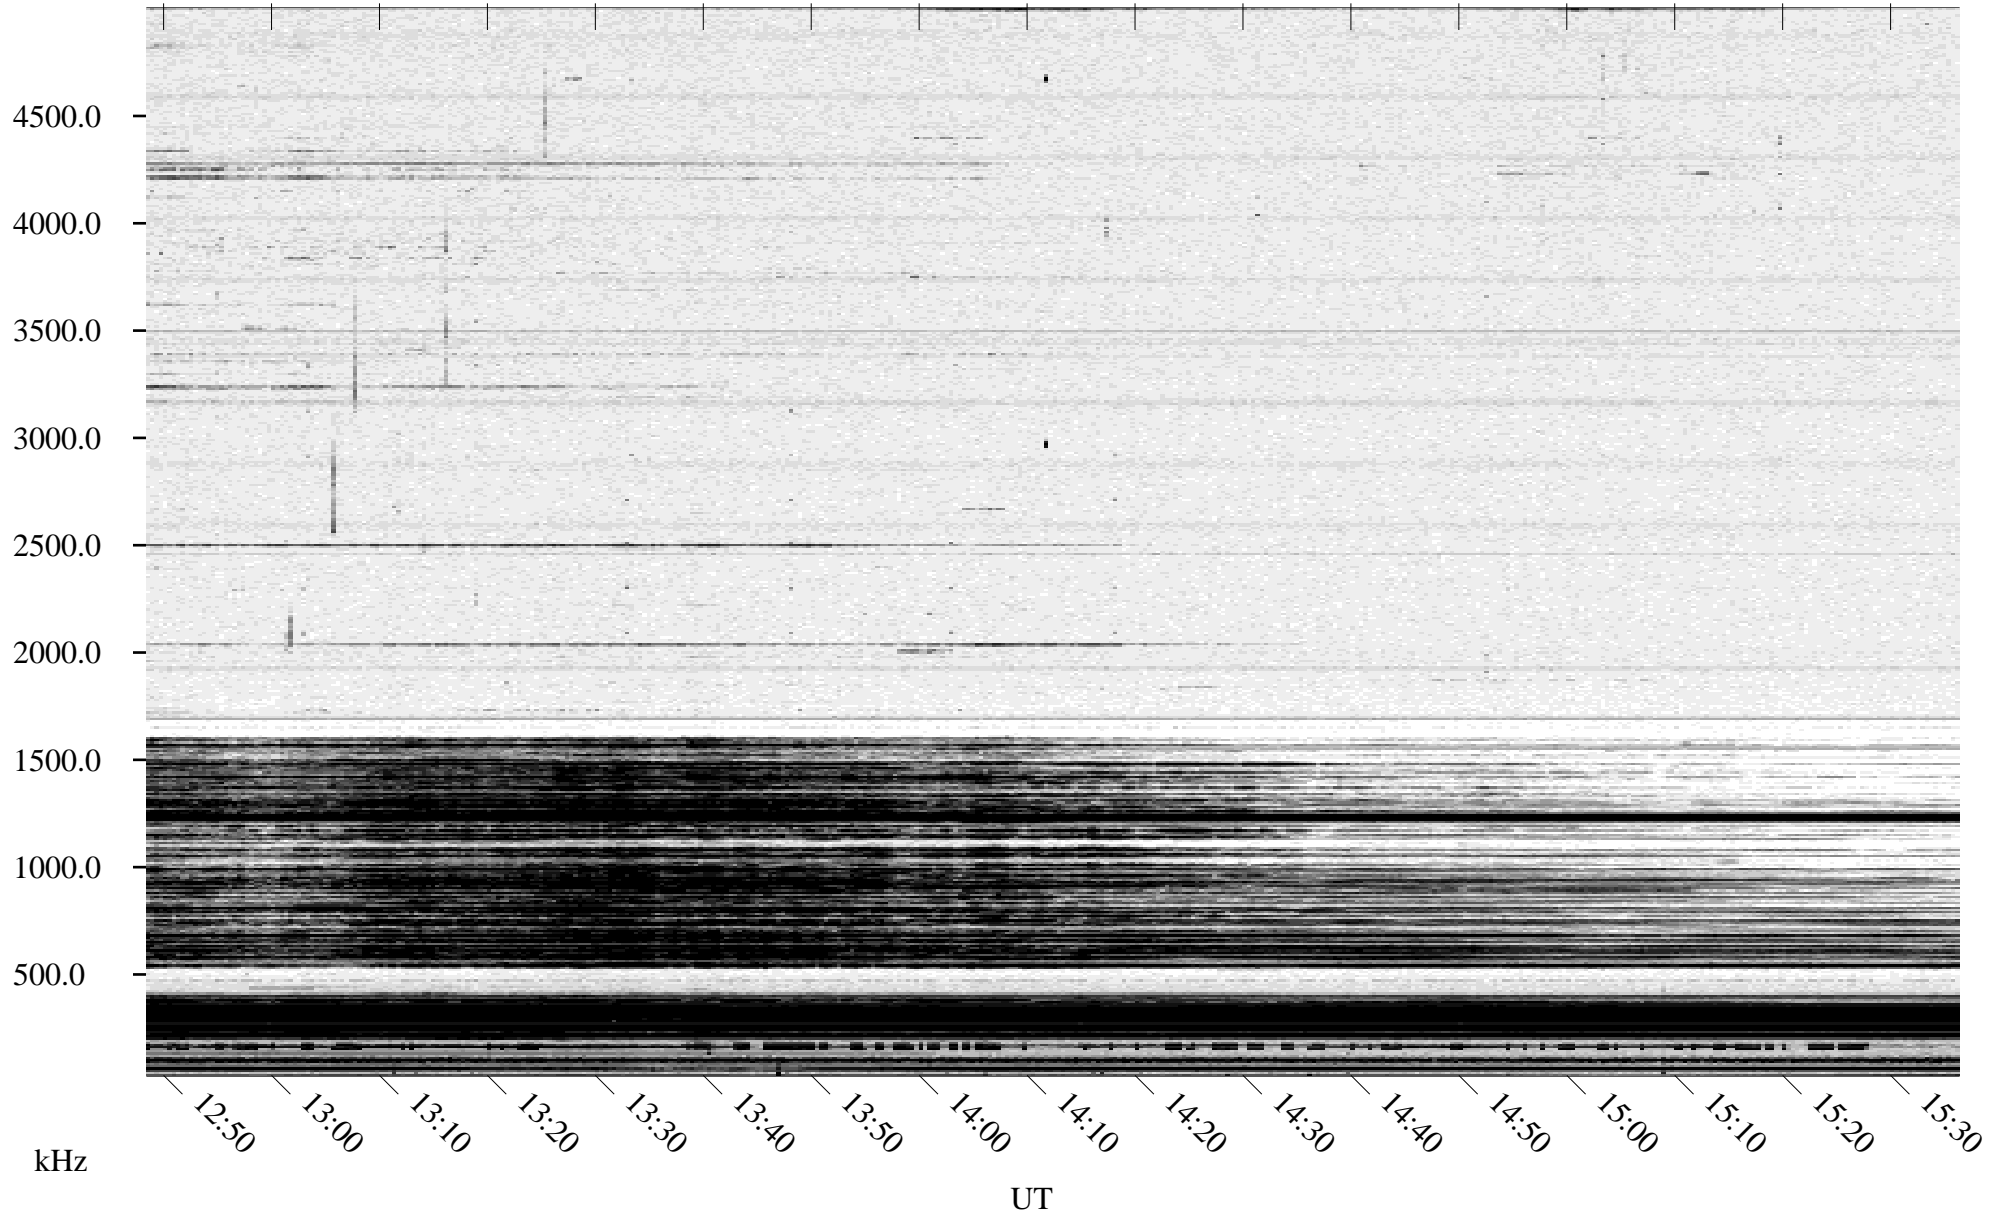

# 01/05/1995 Churchill, Manitoba

Linear Scale    Black = 161    White = 15

ch95004l.r00m max\_12

Page 5

# 01/05/1995 Churchill, Manitoba

Linear Scale    Black = 161    White = 15

ch95004l.r00m max\_12

Page 6

# 01/05/1995 Churchill, Manitoba

Linear Scale    Black = 161    White = 15

ch95004l.r00m max\_12

Page 7

# 01/05/1995 Churchill, Manitoba

Linear Scale    Black = 161    White = 15

ch95004l.r00m max\_12