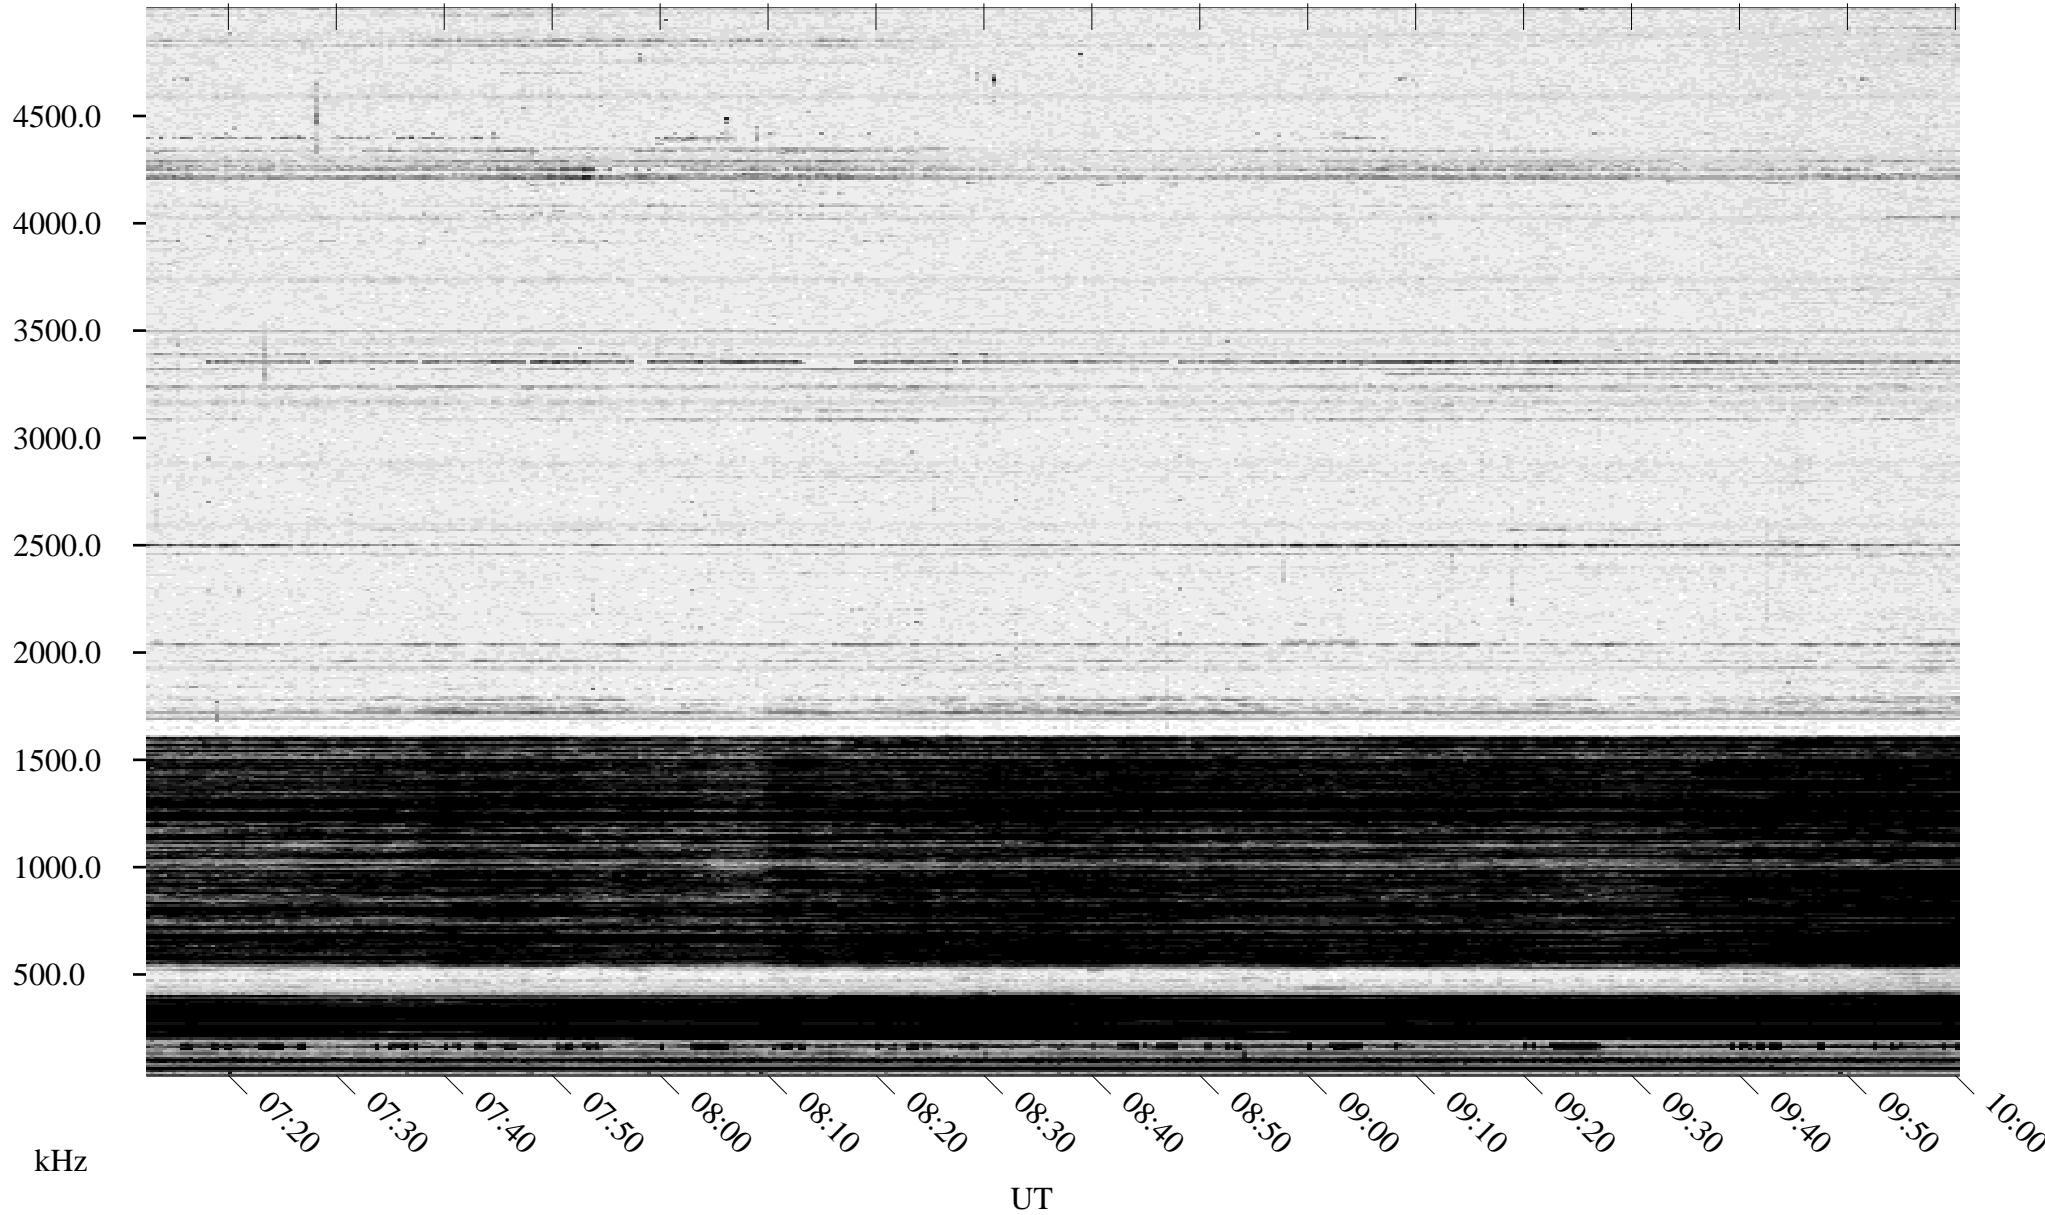

# 01/05/1995 Churchill, Manitoba

Linear Scale    Black = 161    White = 15

ch95004l.r00m max\_12

Page 4

# 01/05/1995 Churchill, Manitoba

Linear Scale    Black = 161    White = 15

ch95004l.r00m max\_12

Page 5

# 01/05/1995 Churchill, Manitoba

Linear Scale    Black = 161    White = 15

ch95004l.r00m max\_12

Page 6

# 01/05/1995 Churchill, Manitoba

Linear Scale    Black = 161    White = 15

ch95004l.r00m max\_12

Page 7