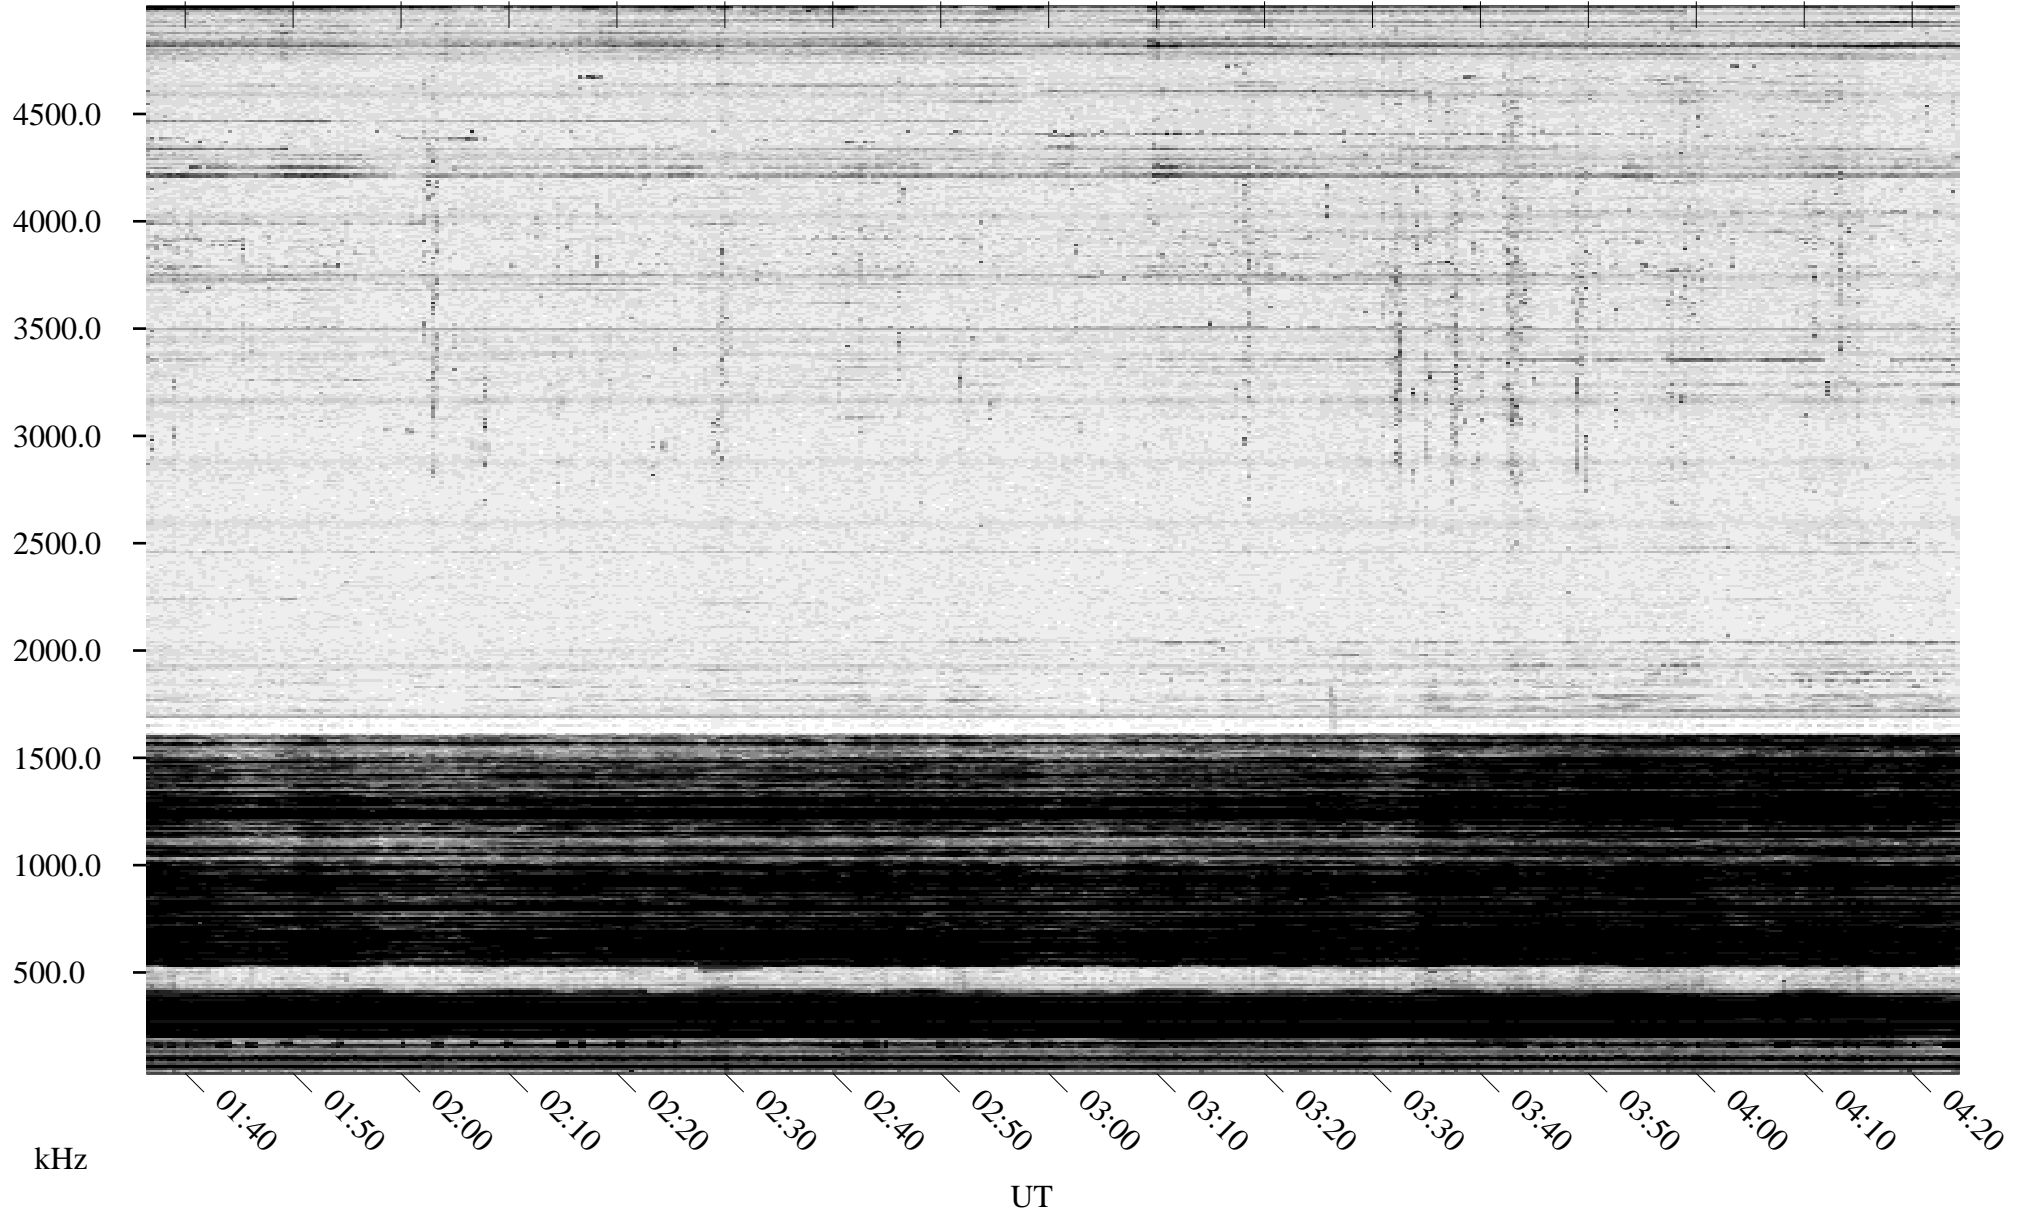

# 01/04/1995 Churchill, Manitoba

Linear Scale    Black = 161    White = 15

ch95004l.r00m max\_12

Page 1

# 01/04/1995 Churchill, Manitoba

Linear Scale    Black = 161    White = 15

ch95004l.r00m max\_12

Page 2

# 01/05/1995 Churchill, Manitoba

Linear Scale    Black = 161    White = 15

ch95004l.r00m max\_12

Page 3

# 01/05/1995 Churchill, Manitoba

Linear Scale    Black = 161    White = 15

ch95004l.r00m max\_12

Page 4