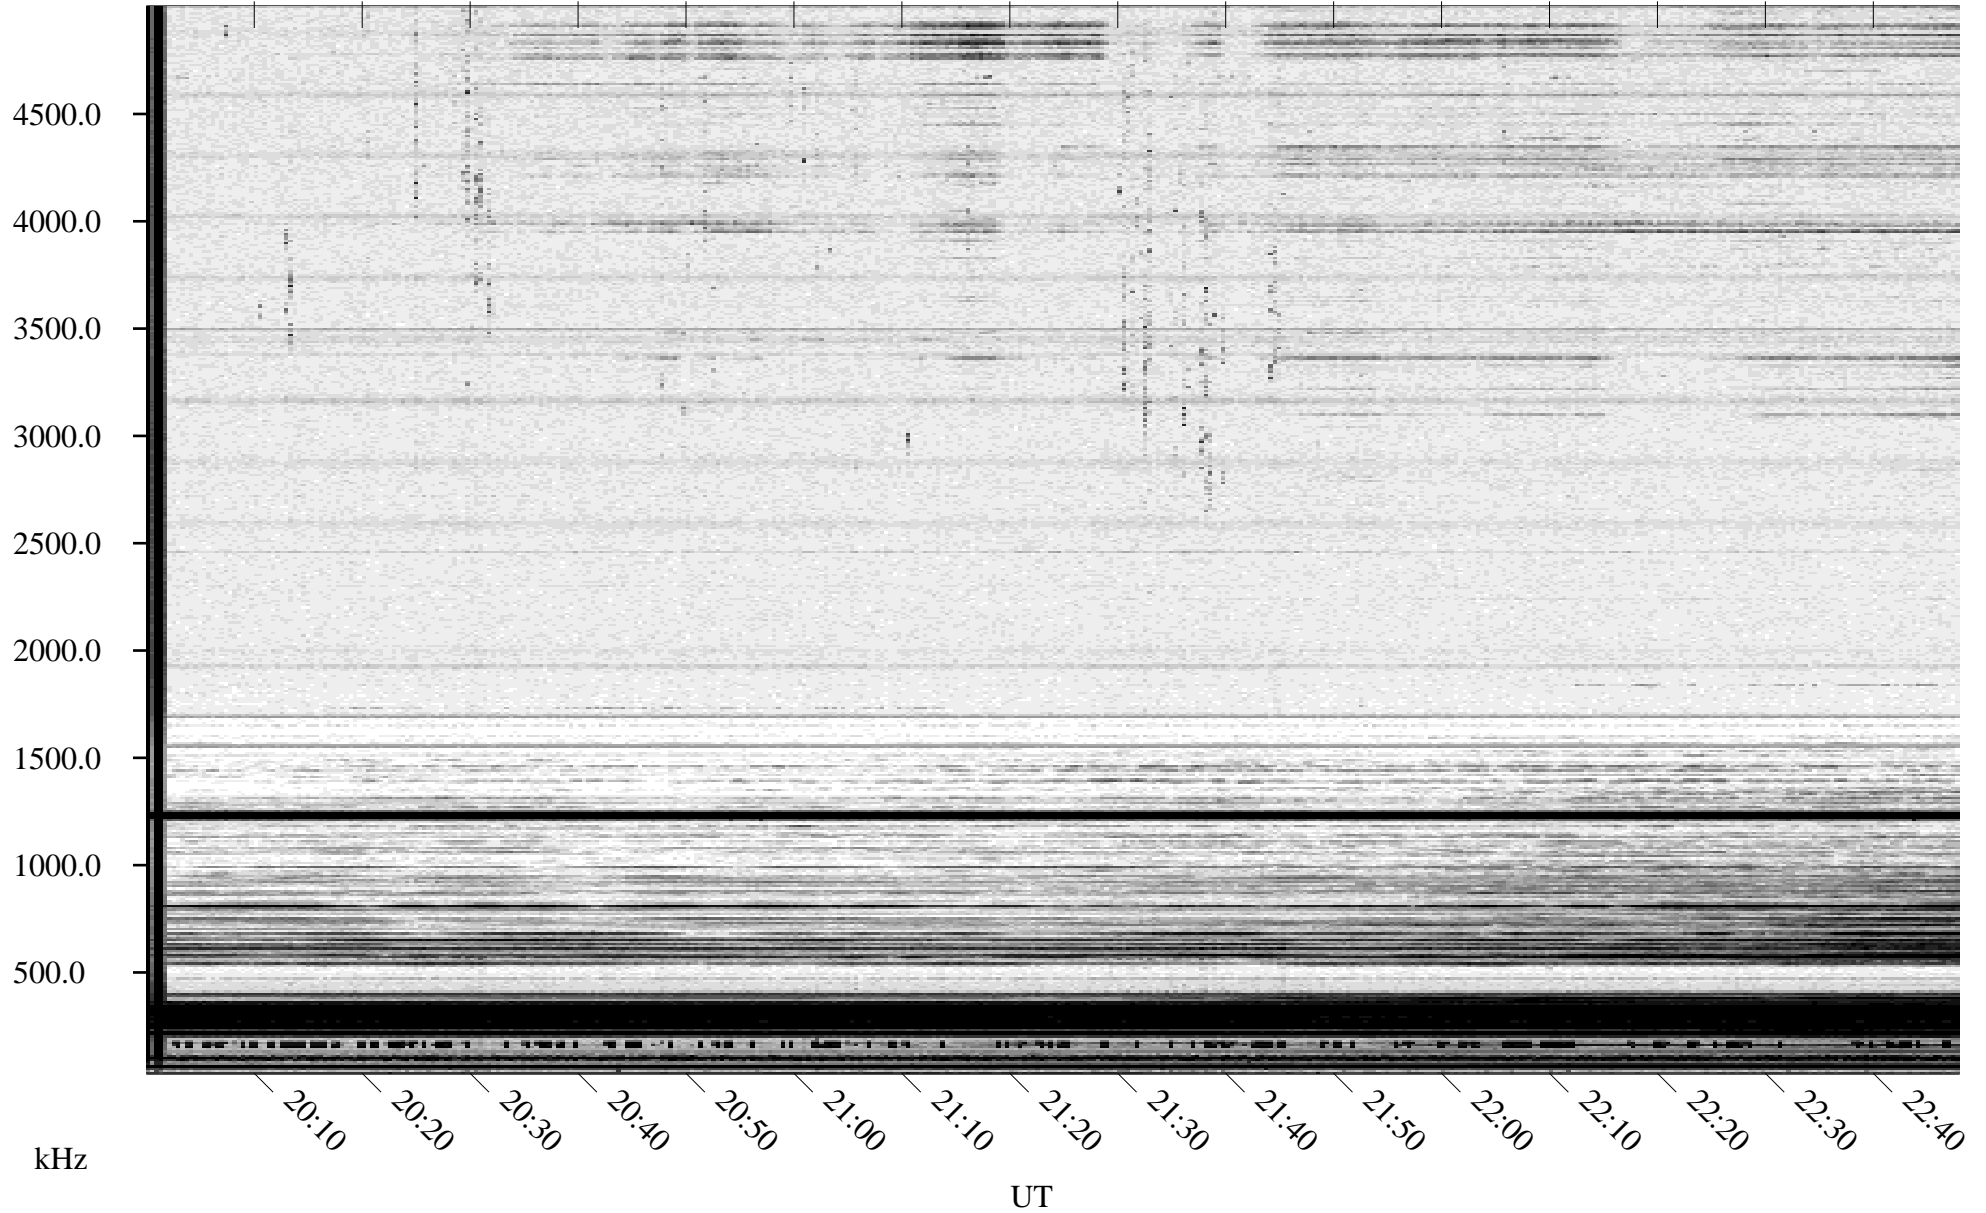

# 01/04/1995 Churchill, Manitoba

Linear Scale    Black = 161    White = 15

ch95004l.r00m max\_12

Page 1

# 01/04/1995 Churchill, Manitoba

Linear Scale    Black = 161    White = 15

ch95004l.r00m max\_12

Page 2

# 01/05/1995 Churchill, Manitoba

Linear Scale    Black = 161    White = 15

ch95004l.r00m max\_12

Page 3

# 01/05/1995 Churchill, Manitoba

Linear Scale    Black = 161    White = 15

ch95004l.r00m max\_12

Page 4