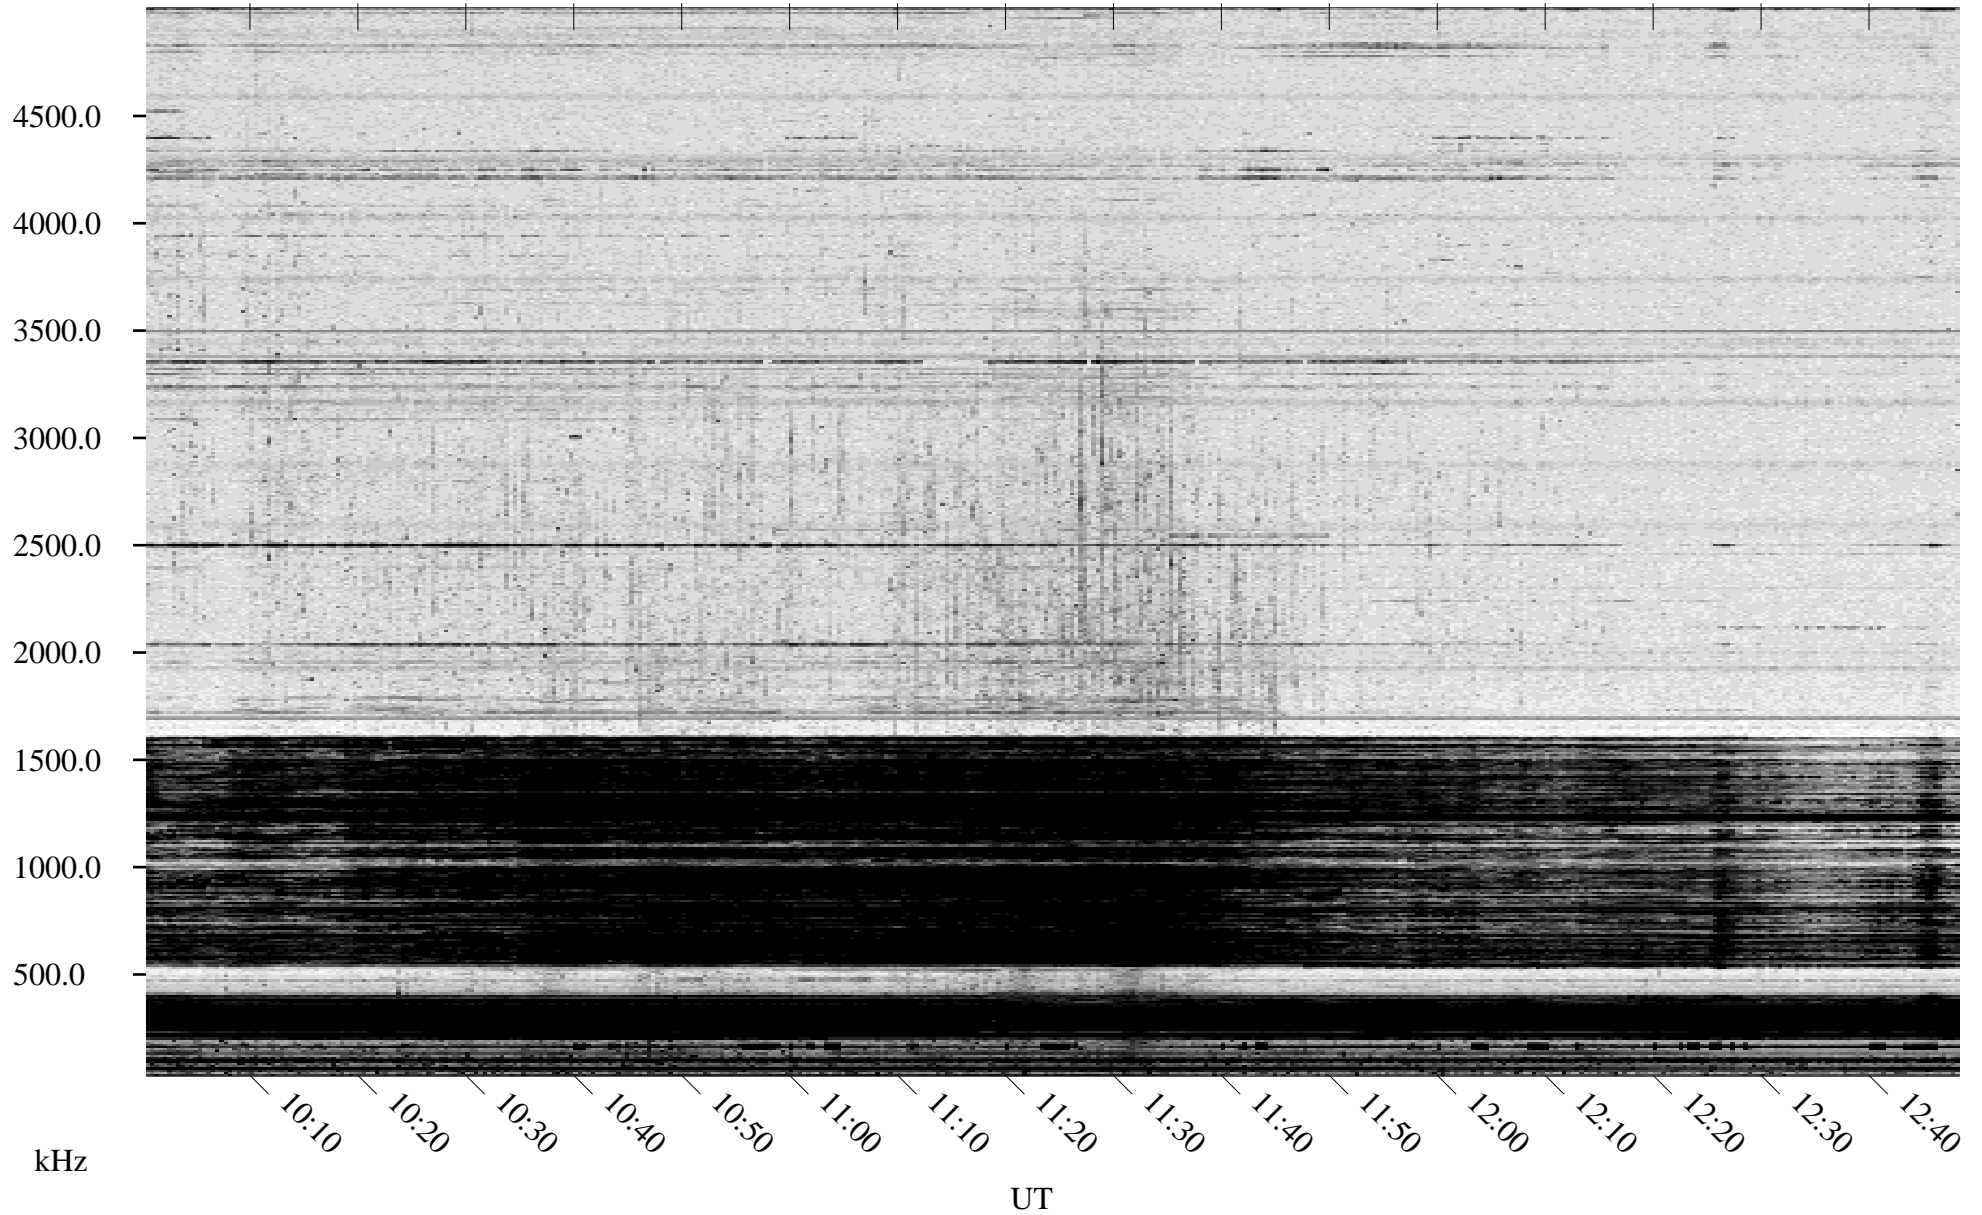

# 01/07/1995 Churchill, Manitoba

Linear Scale    Black = 161    White = 15

ch95006l.r00m max\_12

Page 4

# 01/07/1995 Churchill, Manitoba

Linear Scale    Black = 161    White = 15

ch95006l.r00m max\_12

Page 5

# 01/07/1995 Churchill, Manitoba

Linear Scale    Black = 161    White = 15

ch95006l.r00m max\_12

Page 6

# 01/07/1995 Churchill, Manitoba

Linear Scale    Black = 161    White = 15

ch95006l.r00m max\_12

Page 7