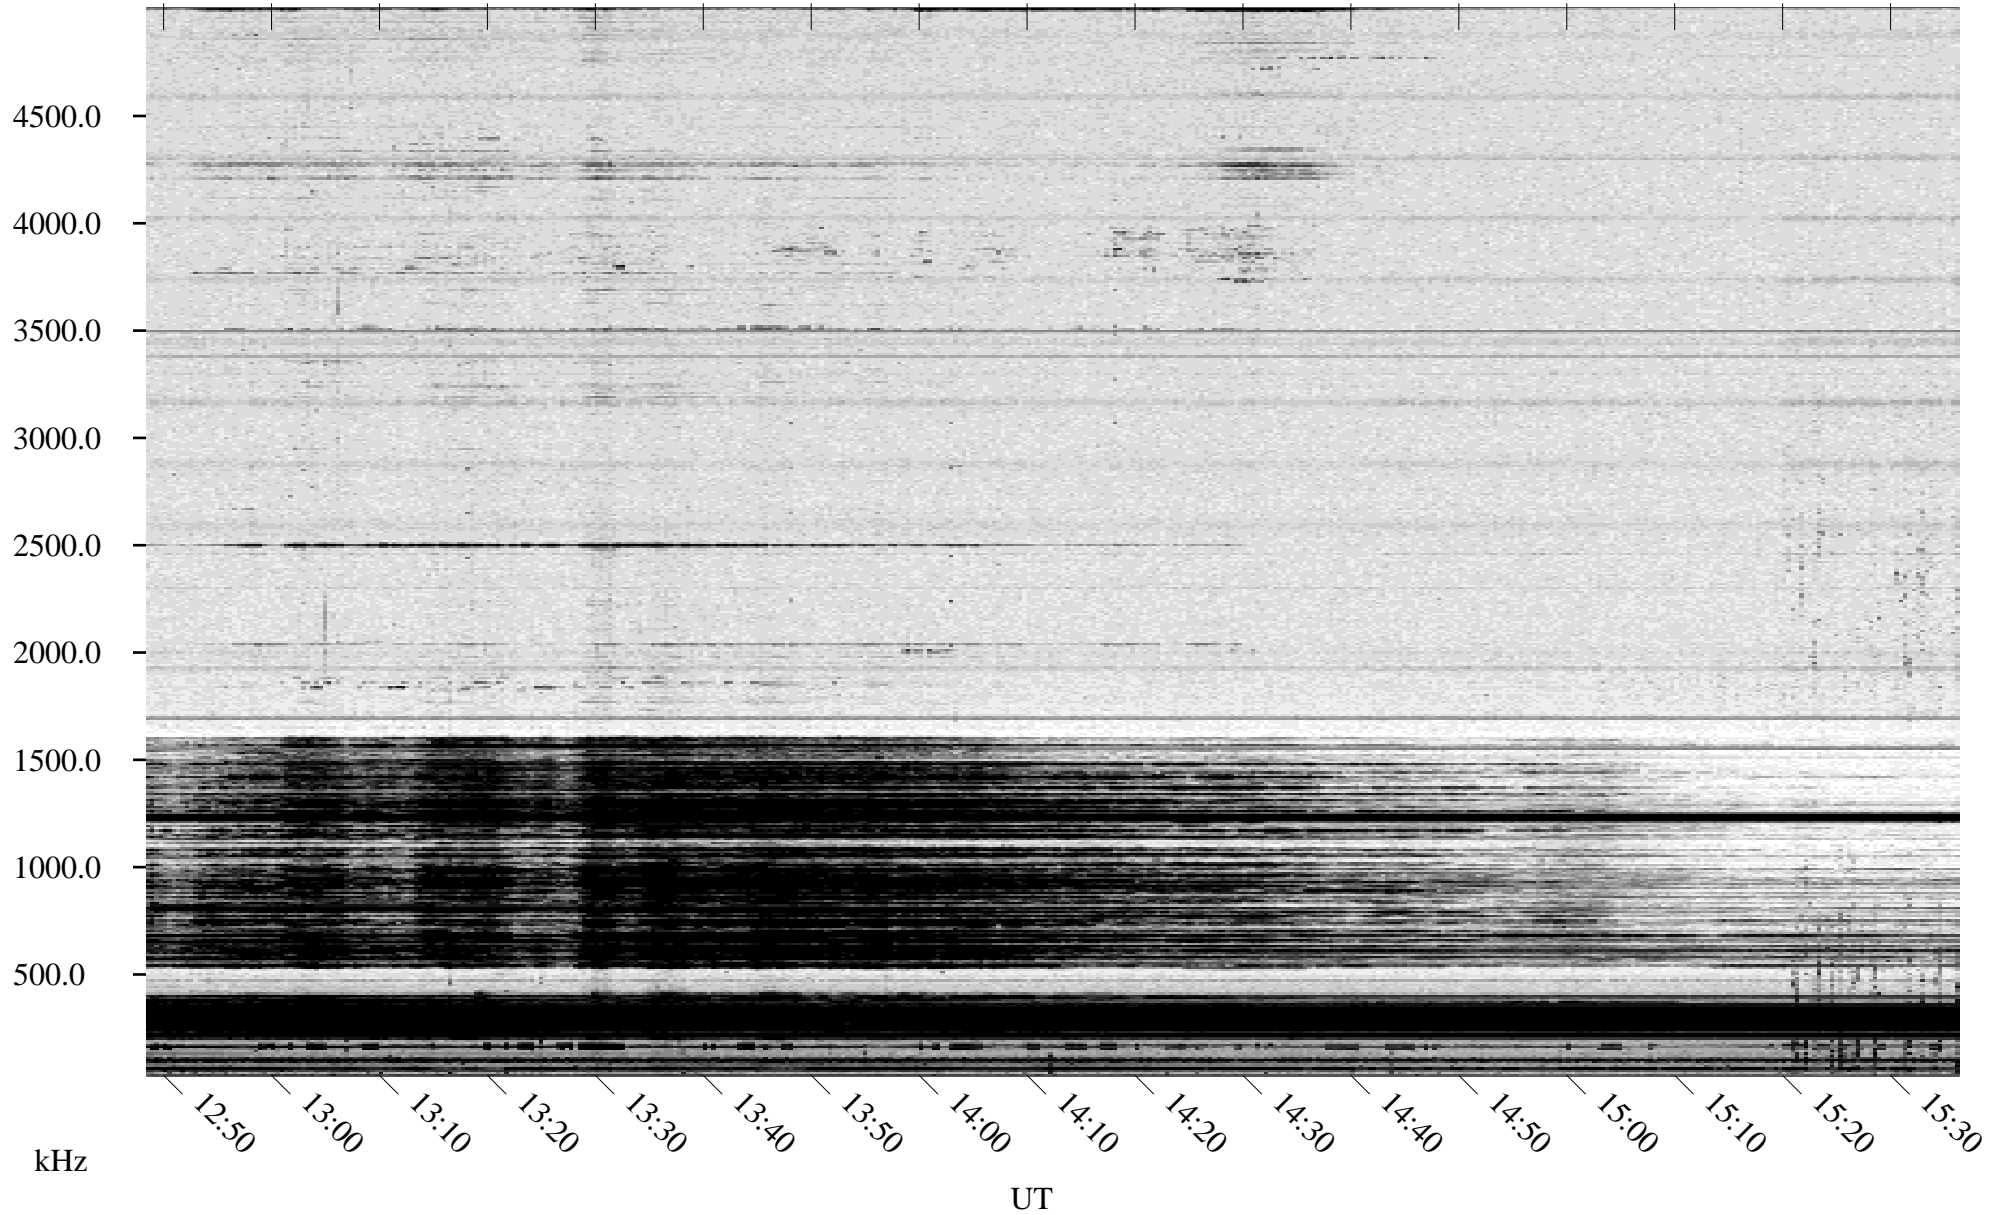

# 01/07/1995 Churchill, Manitoba

Linear Scale    Black = 161    White = 15

ch95006l.r00m max\_12

Page 6

# 01/07/1995 Churchill, Manitoba

Linear Scale    Black = 161    White = 15

ch95006l.r00m max\_12

Page 7

# 01/07/1995 Churchill, Manitoba

Linear Scale    Black = 161    White = 15

ch95006l.r00m max\_12

Page 8