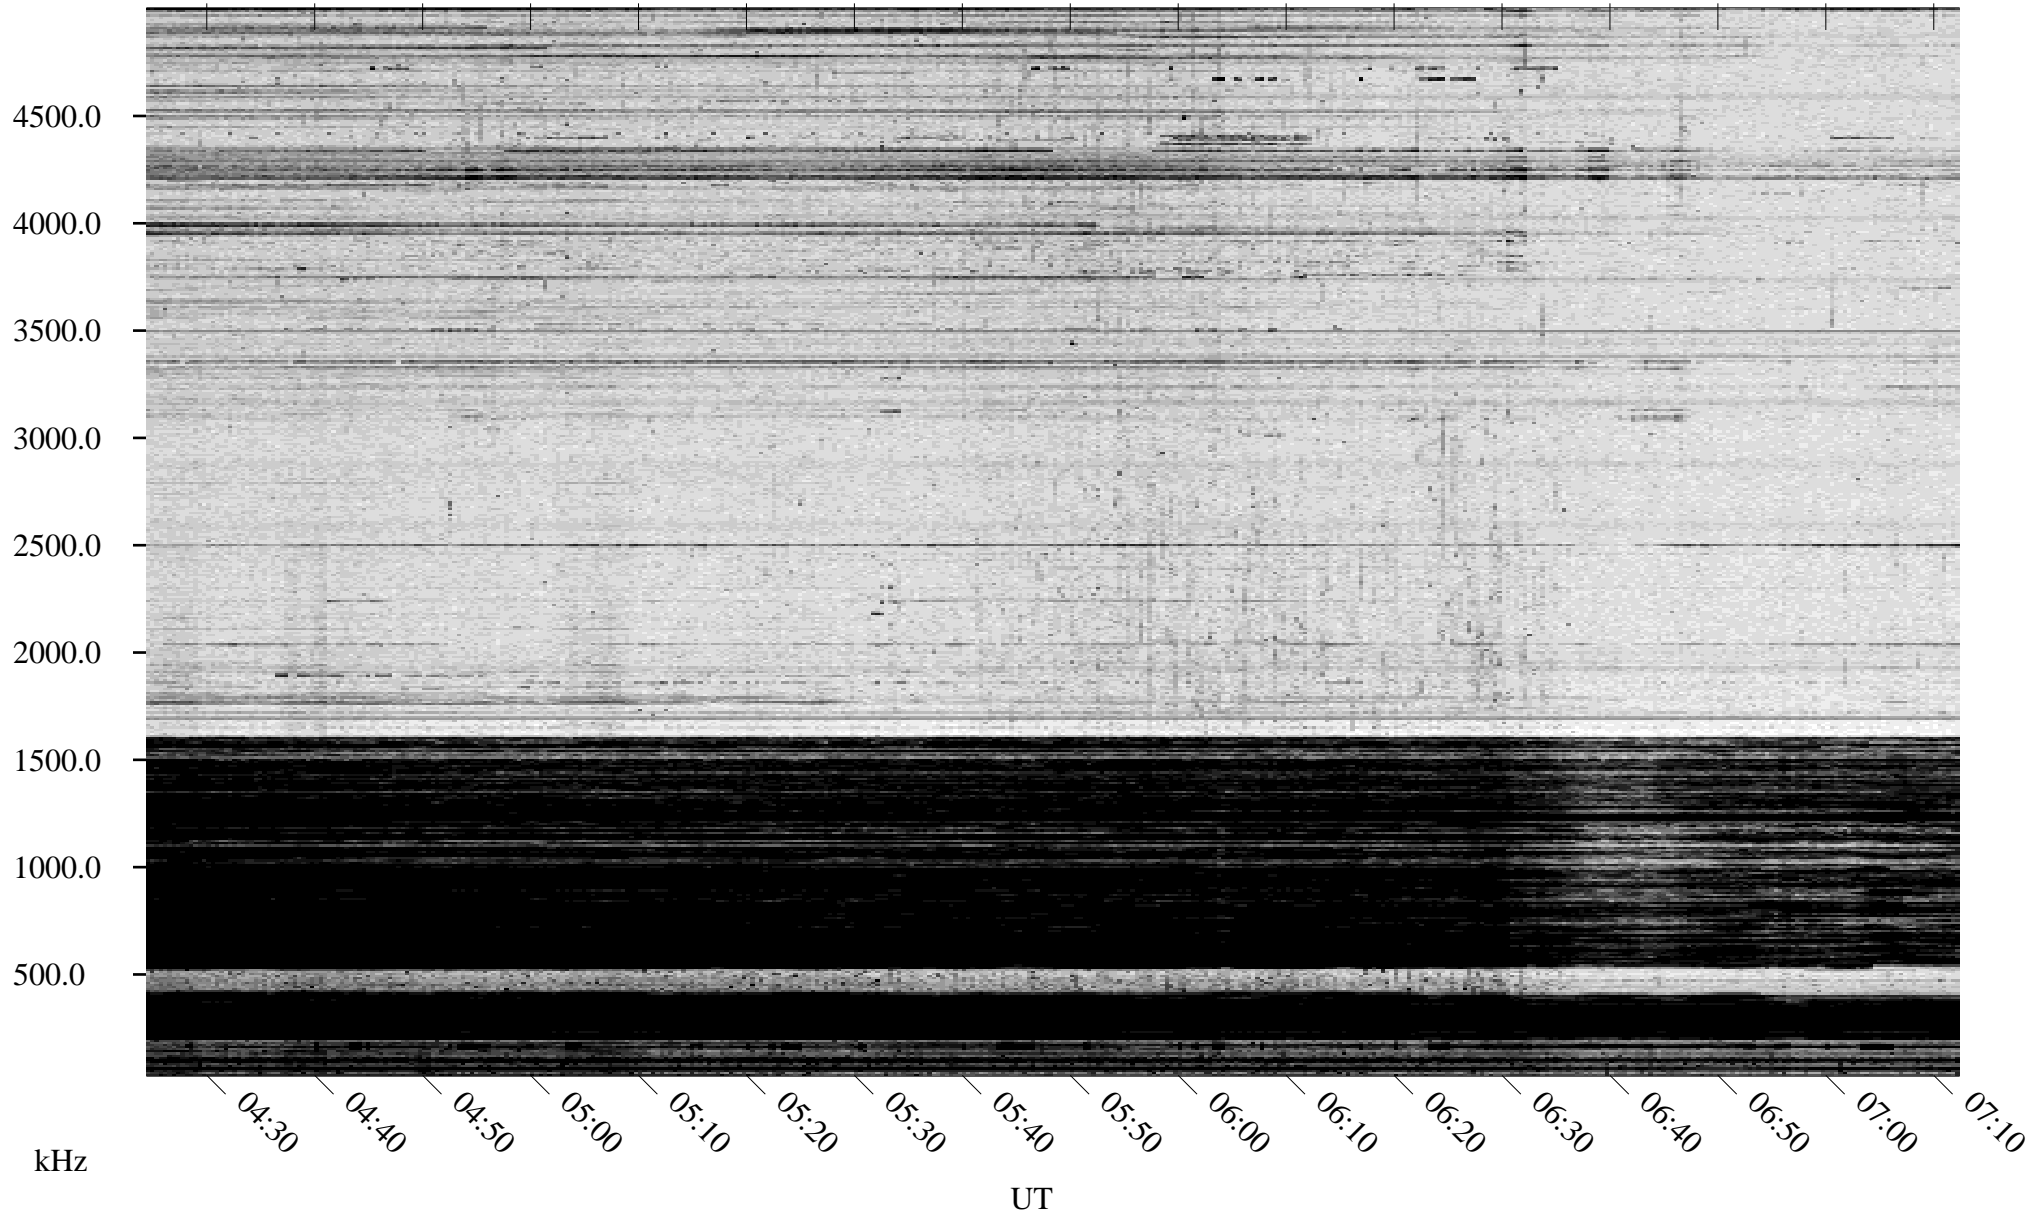

# 01/06/1995 Churchill, Manitoba

Linear Scale    Black = 161    White = 15

ch95006l.r00m max\_12

Page 2

# 01/07/1995 Churchill, Manitoba

Linear Scale    Black = 161    White = 15

ch95006l.r00m max\_12

Page 3

# 01/07/1995 Churchill, Manitoba

Linear Scale    Black = 161    White = 15

ch95006l.r00m max\_12

Page 4

# 01/07/1995 Churchill, Manitoba

Linear Scale    Black = 161    White = 15

ch95006l.r00m max\_12

Page 5