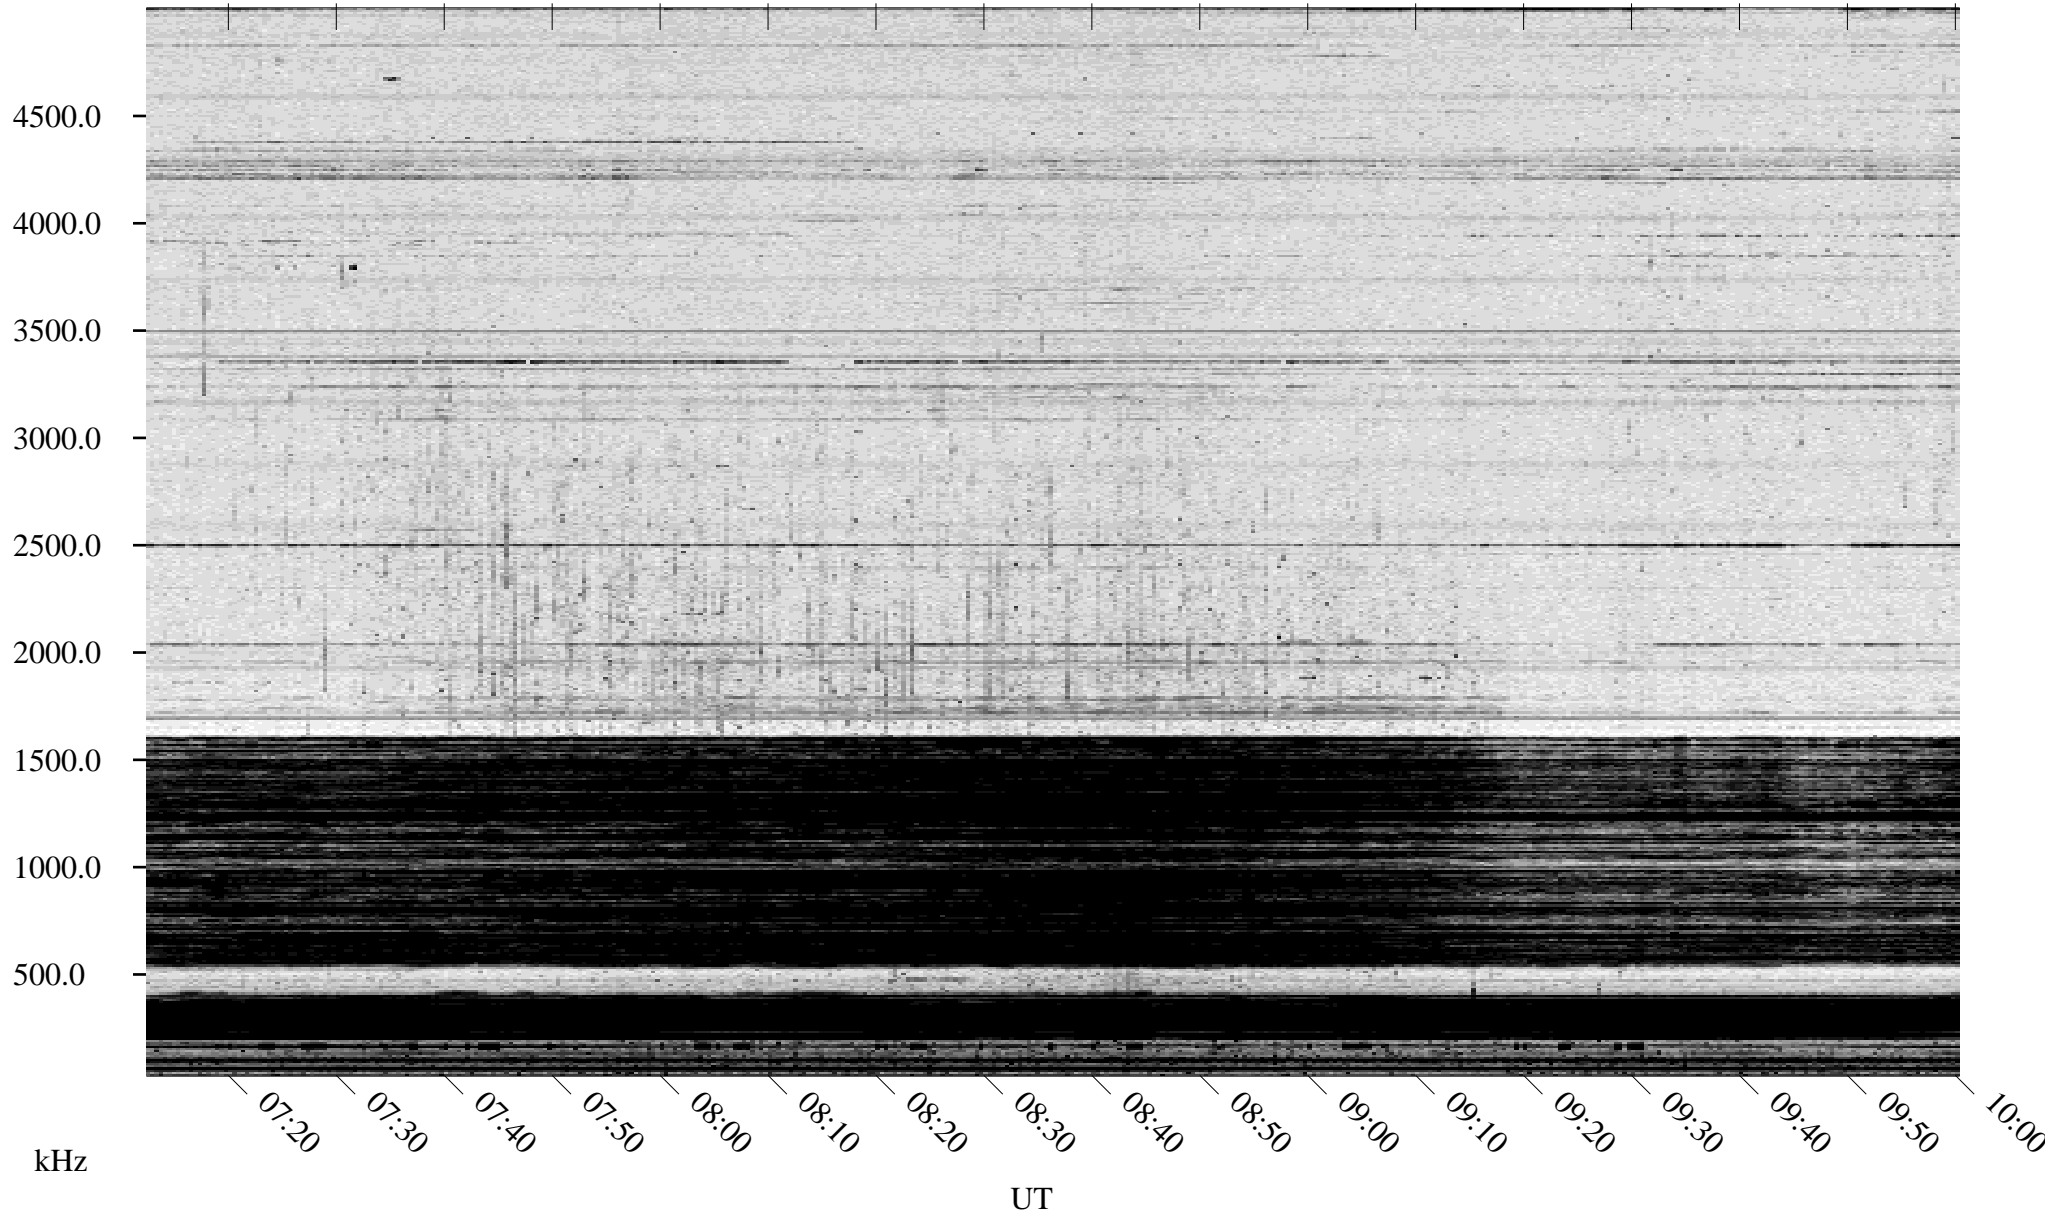

# 01/07/1995 Churchill, Manitoba

Linear Scale    Black = 161    White = 15

ch95006l.r00m max\_12

Page 4

# 01/07/1995 Churchill, Manitoba

Linear Scale    Black = 161    White = 15

ch95006l.r00m max\_12

Page 5

# 01/07/1995 Churchill, Manitoba

Linear Scale    Black = 161    White = 15

ch95006l.r00m max\_12

Page 6

# 01/07/1995 Churchill, Manitoba

Linear Scale    Black = 161    White = 15

ch95006l.r00m max\_12

Page 7