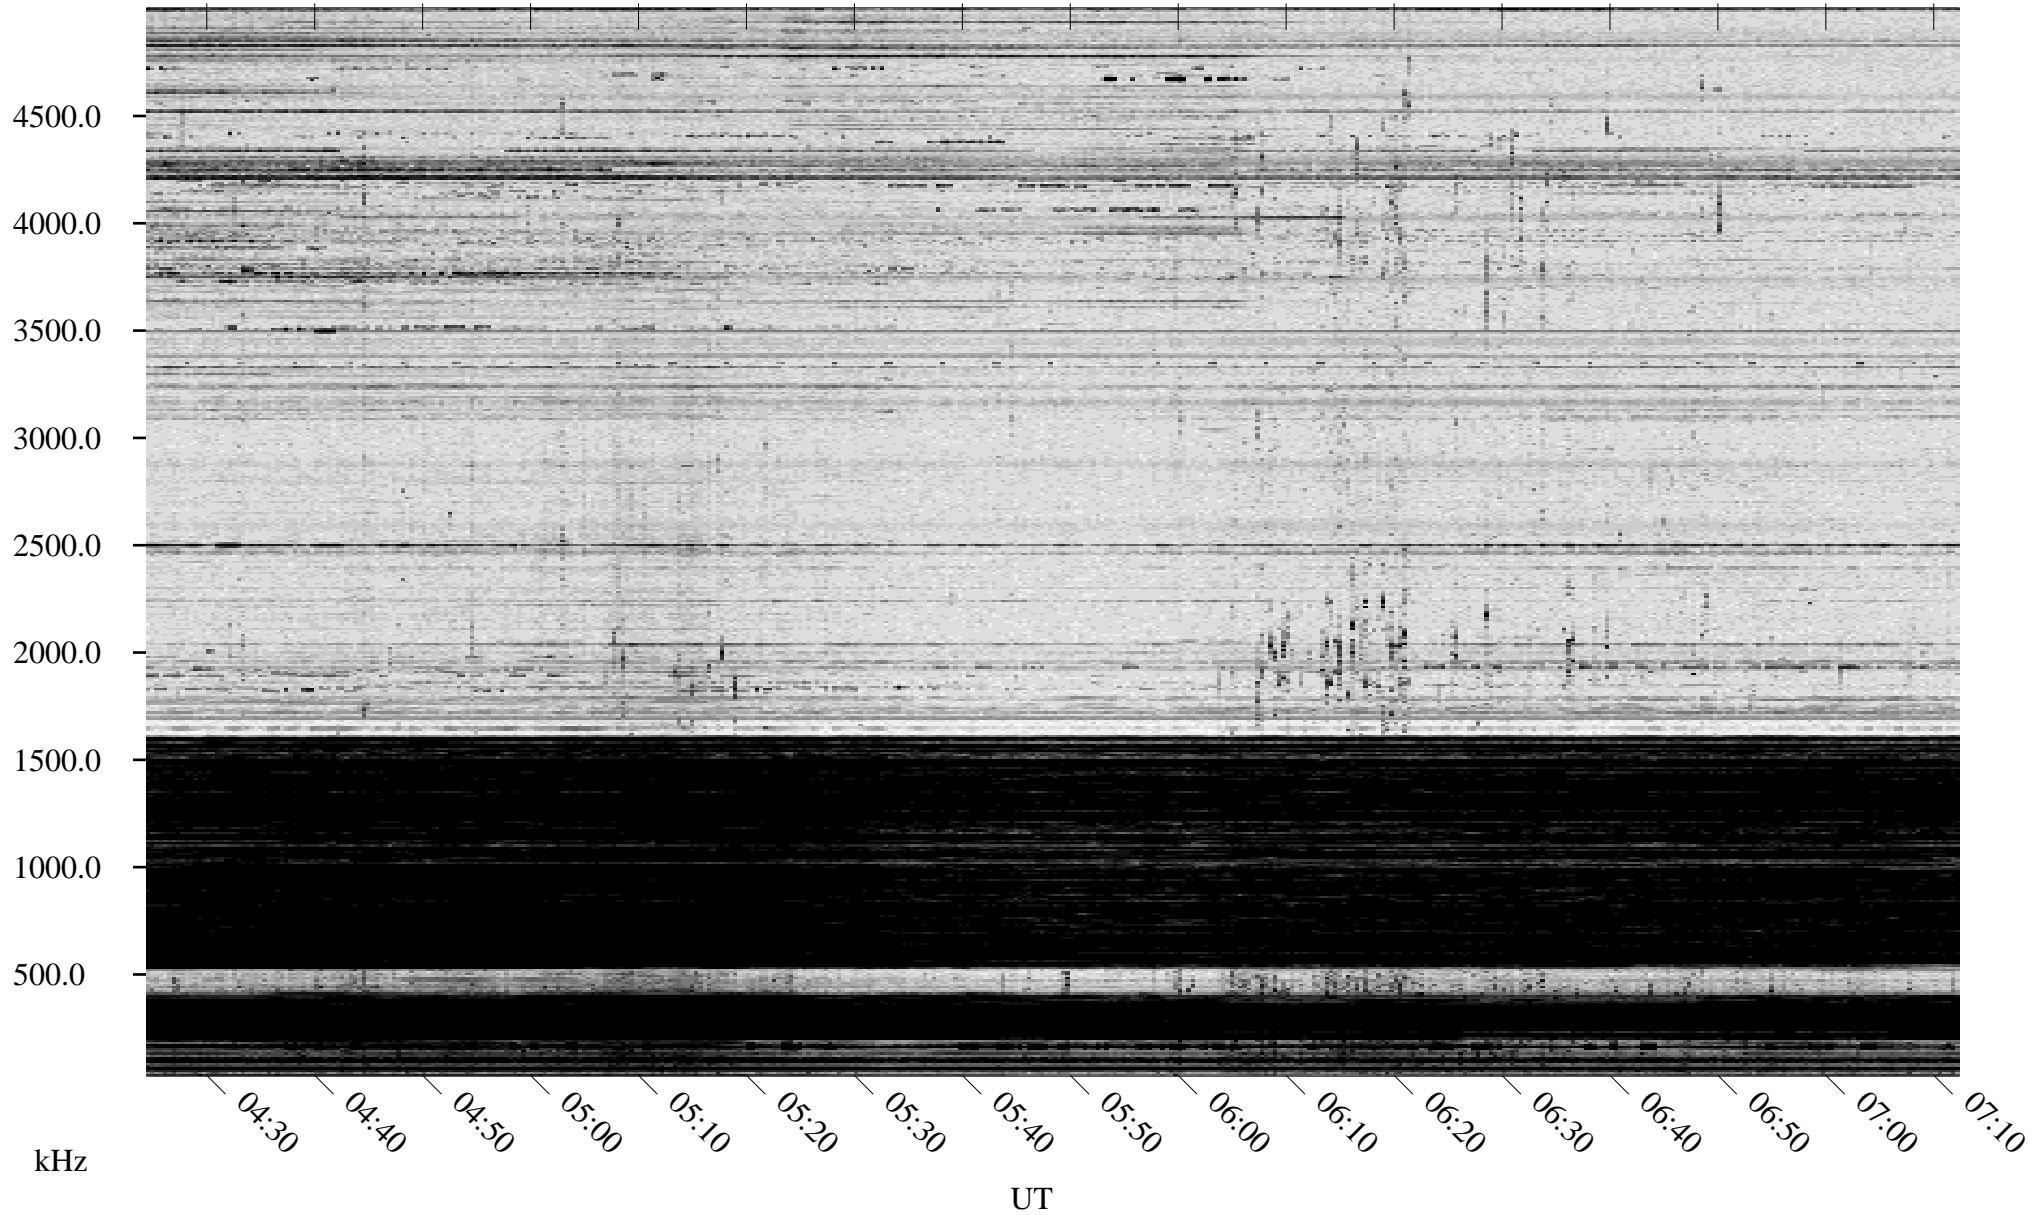

# 01/08/1995 Churchill, Manitoba

Linear Scale    Black = 161    White = 15

ch95008l.r00m max\_12

Page 2

# 01/09/1995 Churchill, Manitoba

Linear Scale    Black = 161    White = 15

ch95008l.r00m max\_12

Page 3

# 01/09/1995 Churchill, Manitoba

Linear Scale    Black = 161    White = 15

ch95008l.r00m max\_12

Page 4

# 01/09/1995 Churchill, Manitoba

Linear Scale    Black = 161    White = 15

ch95008l.r00m max\_12

Page 5