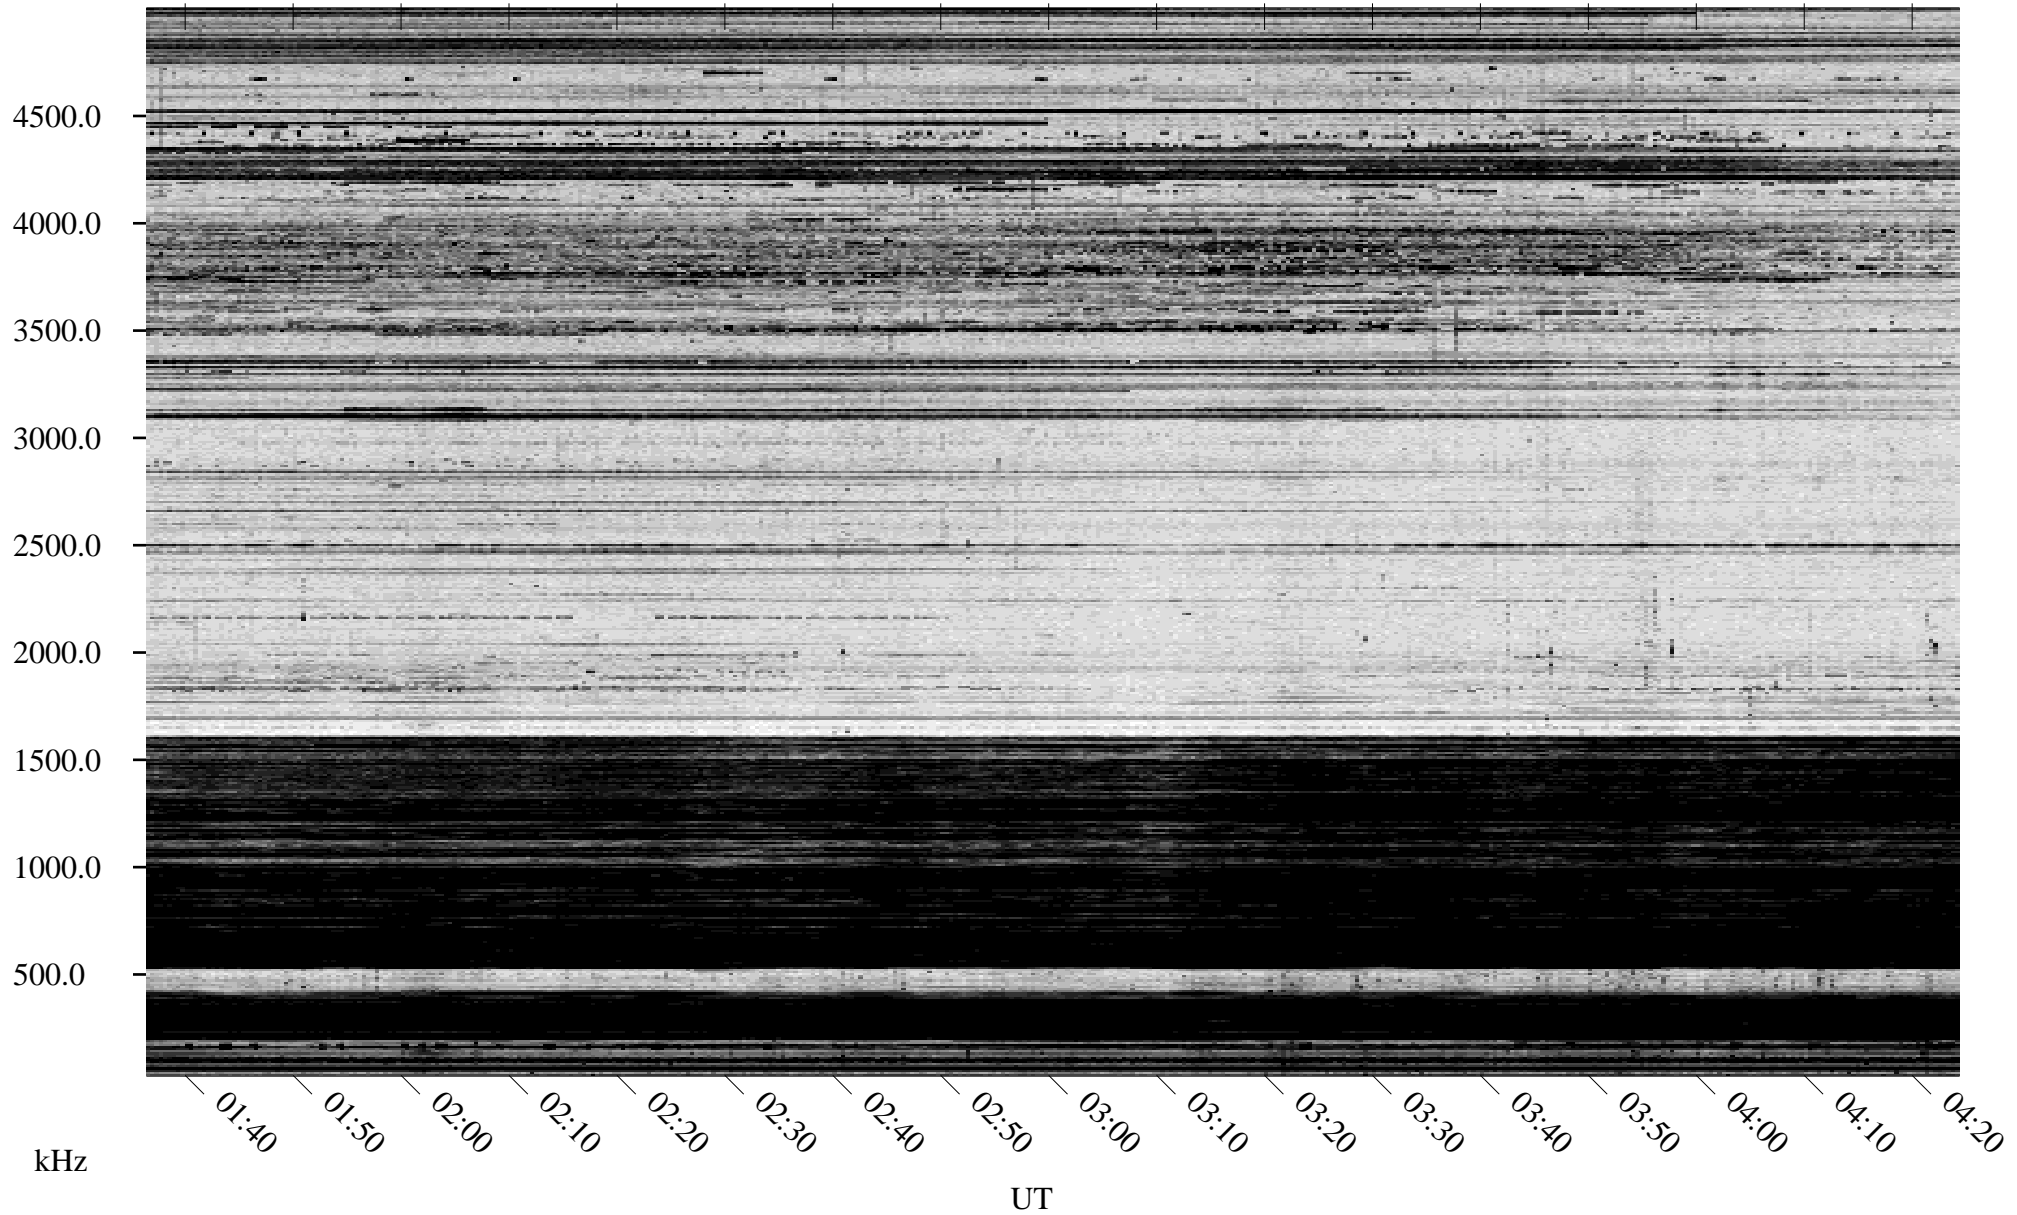

# 01/08/1995 Churchill, Manitoba

Linear Scale    Black = 161    White = 15

ch95008l.r00m max\_12

Page 1

# 01/08/1995 Churchill, Manitoba

Linear Scale    Black = 161    White = 15

ch95008l.r00m max\_12

Page 2

# 01/09/1995 Churchill, Manitoba

Linear Scale    Black = 161    White = 15

ch95008l.r00m max\_12

Page 3

# 01/09/1995 Churchill, Manitoba

Linear Scale    Black = 161    White = 15

ch95008l.r00m max\_12

Page 4