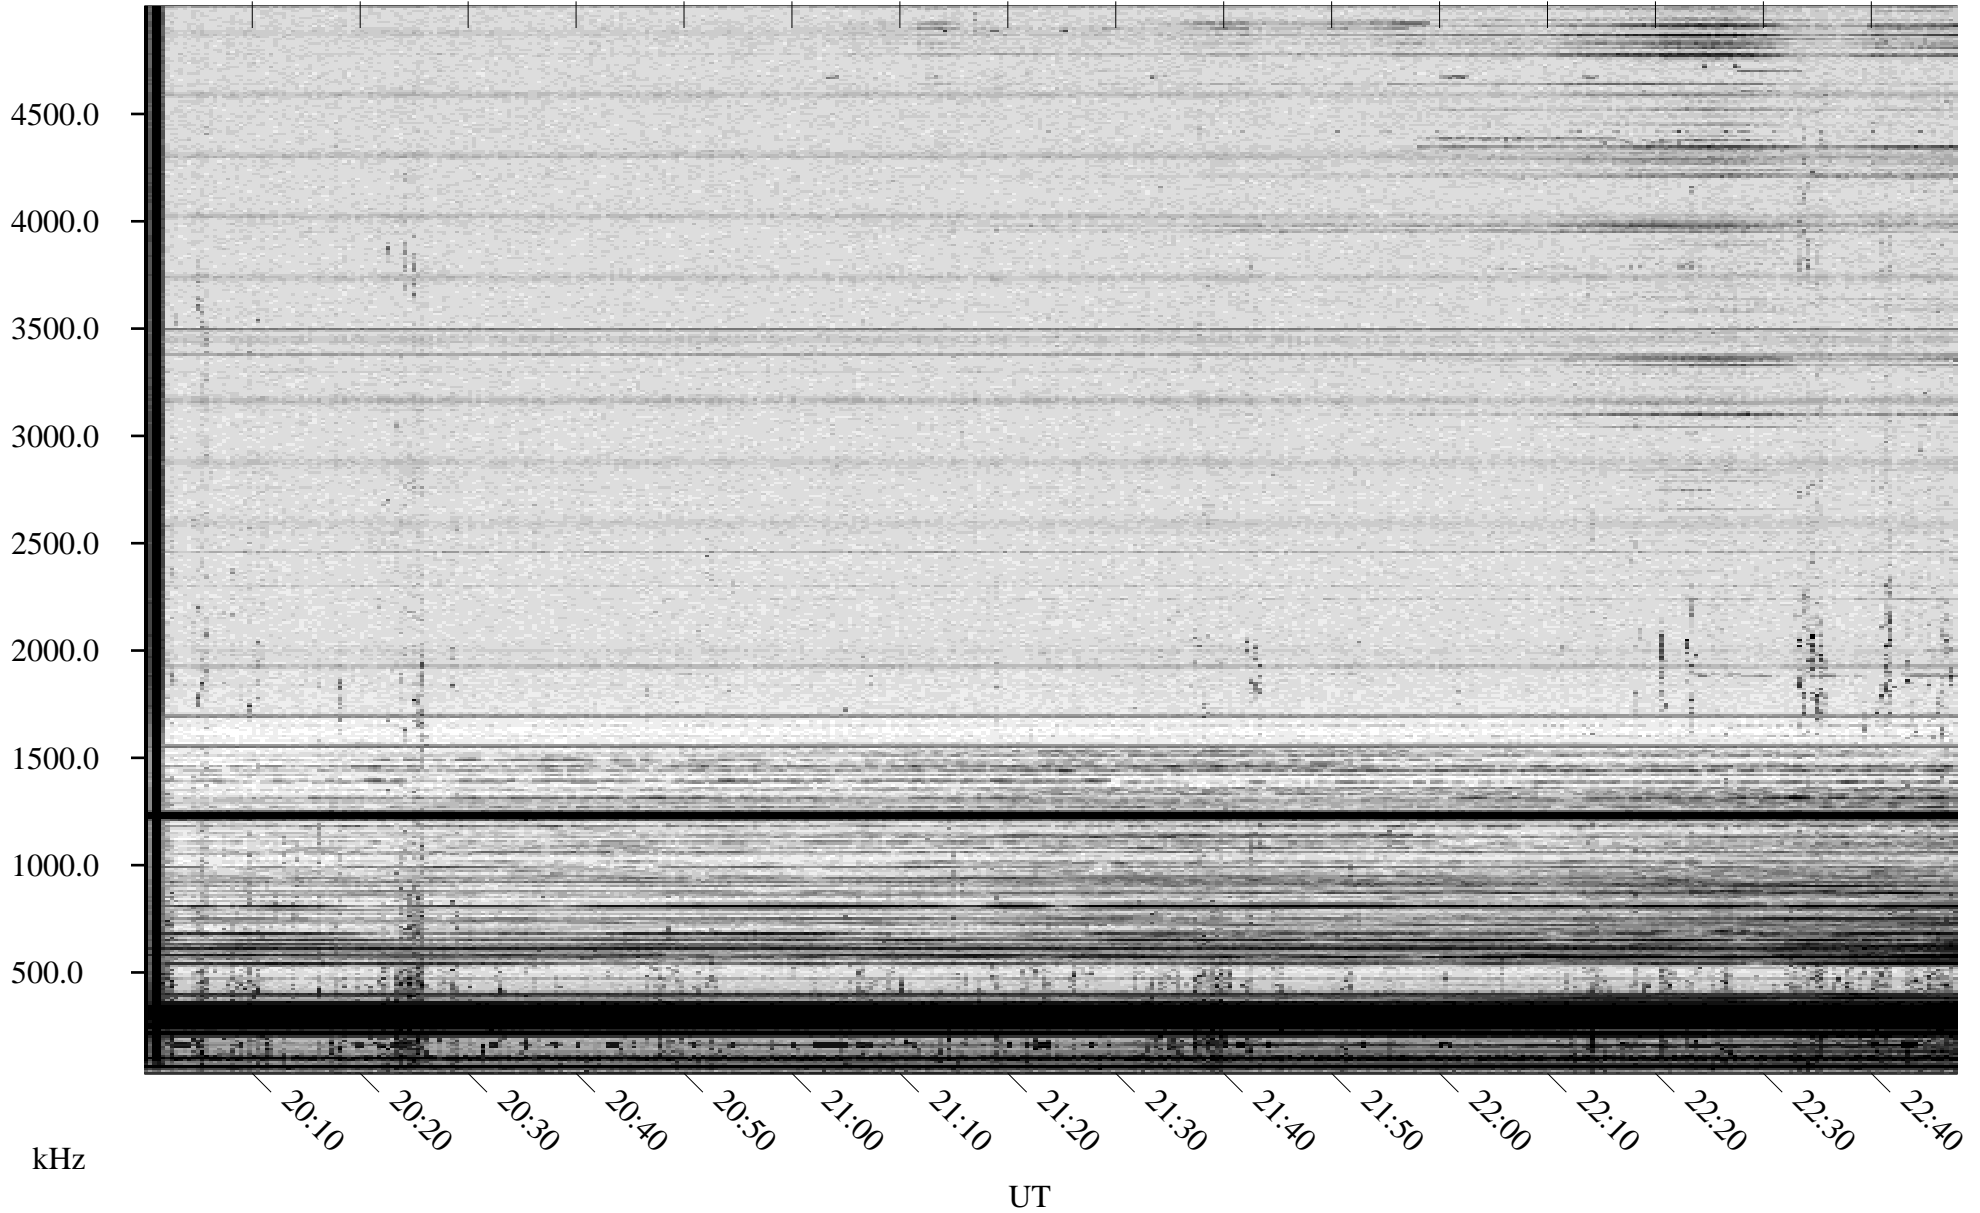

# 01/08/1995 Churchill, Manitoba

Linear Scale    Black = 161    White = 15

ch95008l.r00m max\_12

Page 1

# 01/08/1995 Churchill, Manitoba

Linear Scale    Black = 161    White = 15

ch95008l.r00m max\_12

Page 2

# 01/09/1995 Churchill, Manitoba

Linear Scale    Black = 161    White = 15

ch95008l.r00m max\_12

Page 3

# 01/09/1995 Churchill, Manitoba

Linear Scale    Black = 161    White = 15

ch95008l.r00m max\_12

Page 4