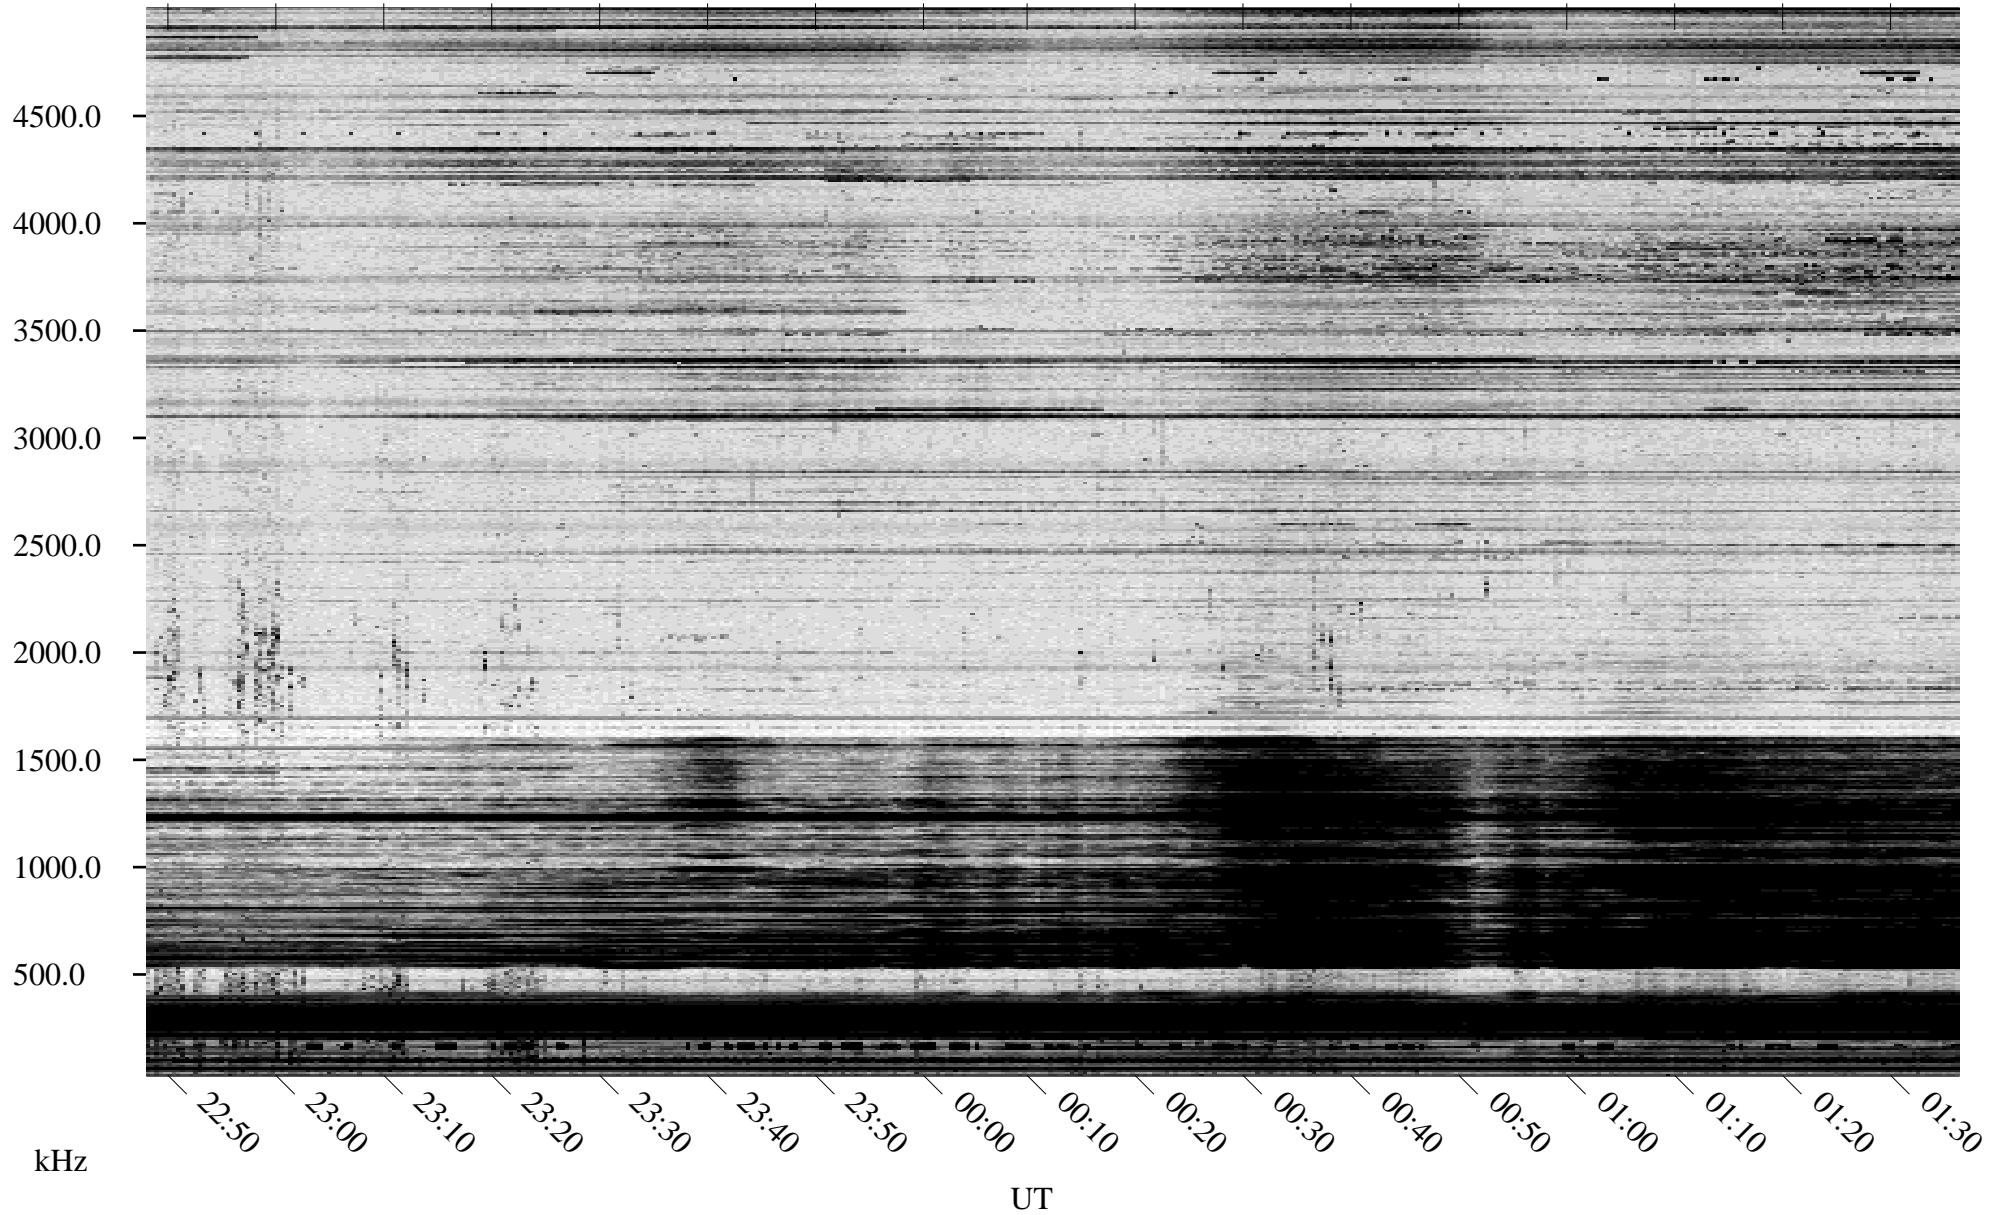

# 01/08/1995 Churchill, Manitoba

Linear Scale    Black = 161    White = 15

ch95008l.r00m max\_12

Page 1

# 01/08/1995 Churchill, Manitoba

Linear Scale    Black = 161    White = 15

ch95008l.r00m max\_12

Page 2

# 01/09/1995 Churchill, Manitoba

Linear Scale    Black = 161    White = 15

ch95008l.r00m max\_12

Page 3

# 01/09/1995 Churchill, Manitoba

Linear Scale    Black = 161    White = 15

ch95008l.r00m max\_12

Page 4