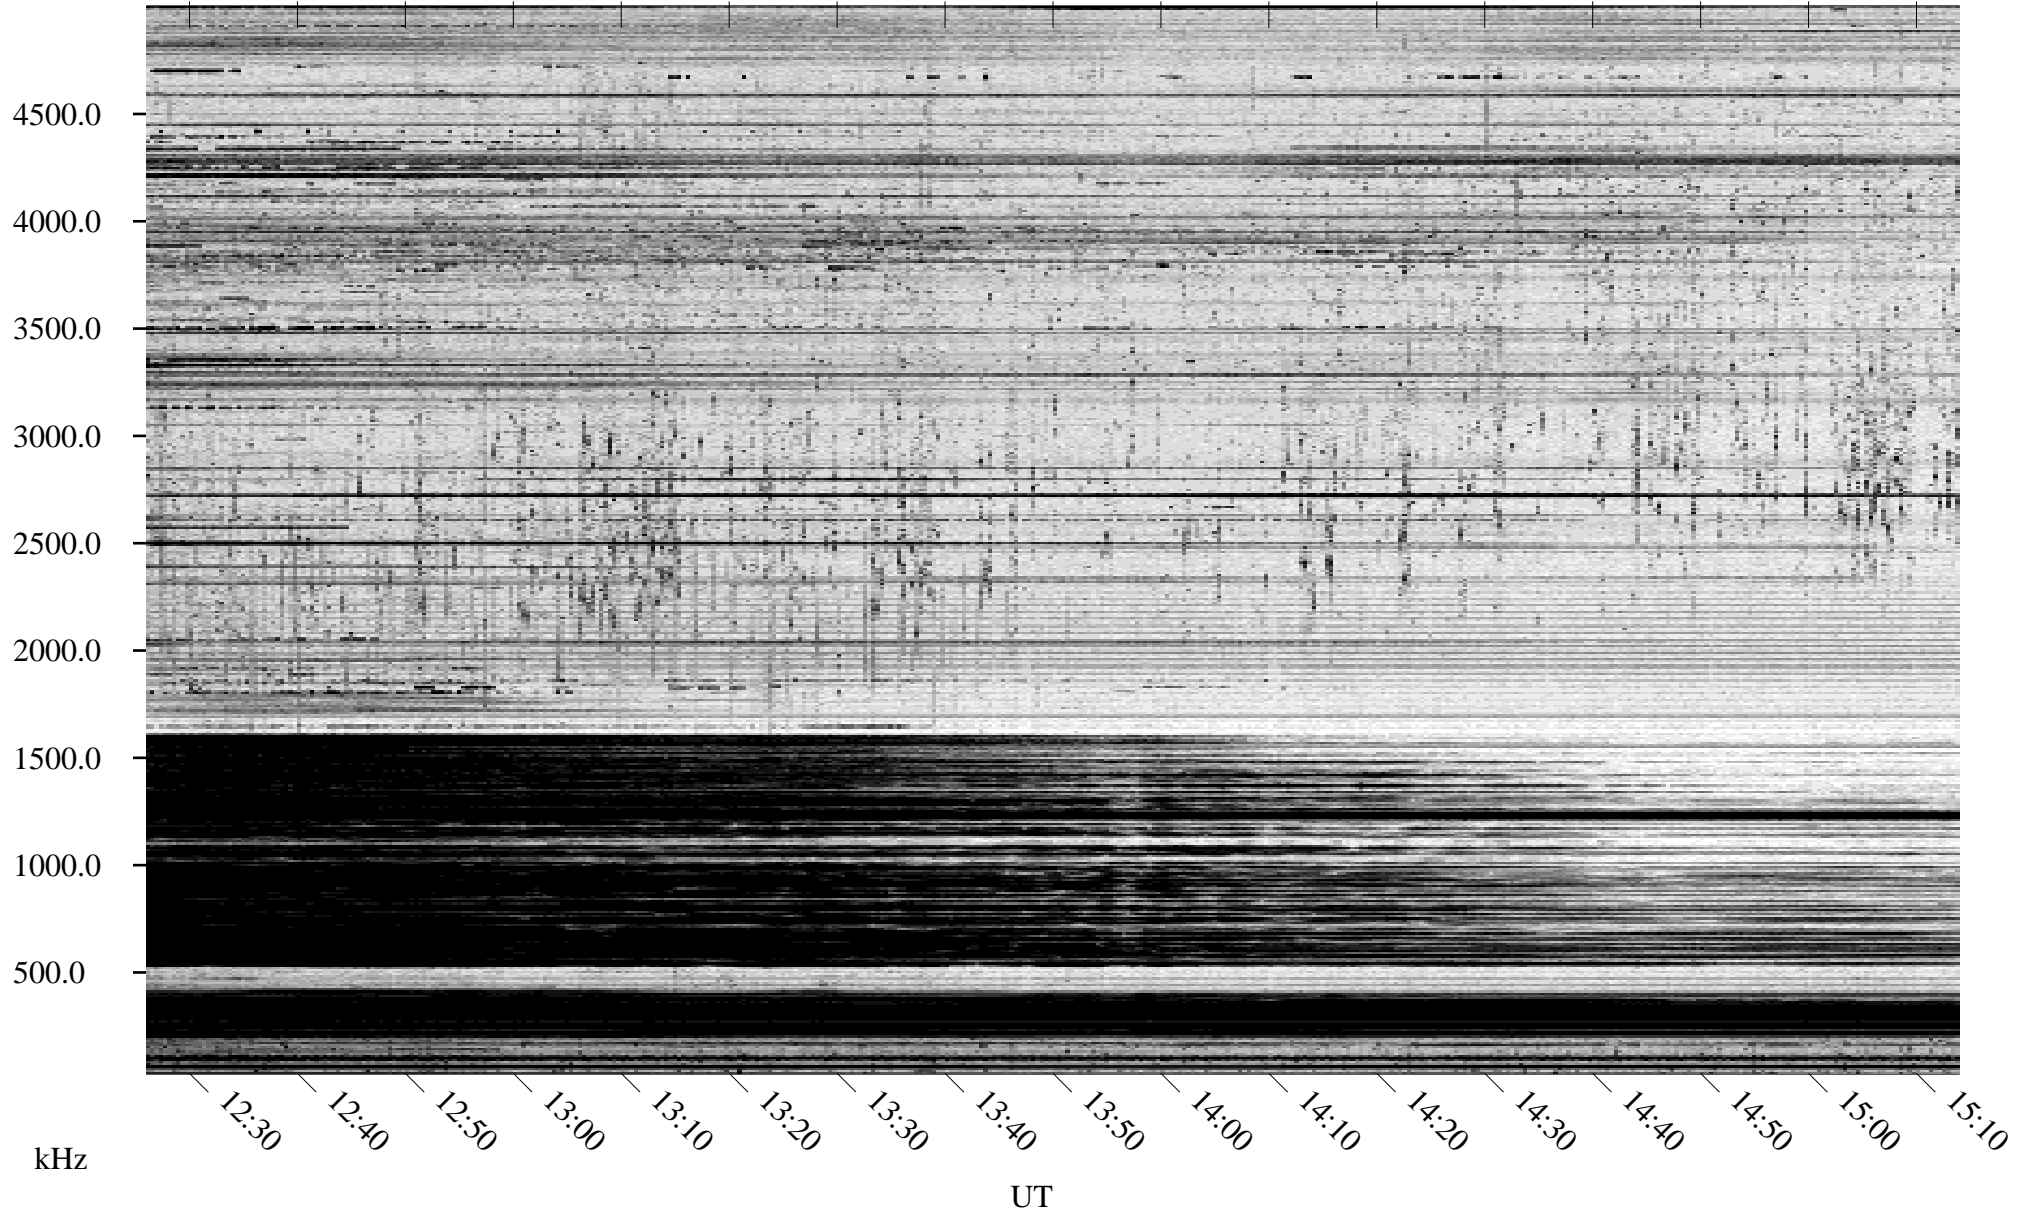

# 01/12/1995 Churchill, Manitoba

Linear Scale    Black = 161    White = 15

ch950111.r00m max\_12

Page 5

# 01/12/1995 Churchill, Manitoba

Linear Scale    Black = 161    White = 15

ch950111.r00m max\_12

Page 6

# 01/12/1995 Churchill, Manitoba

Linear Scale    Black = 161    White = 15

ch950111.r00m max\_12

Page 7