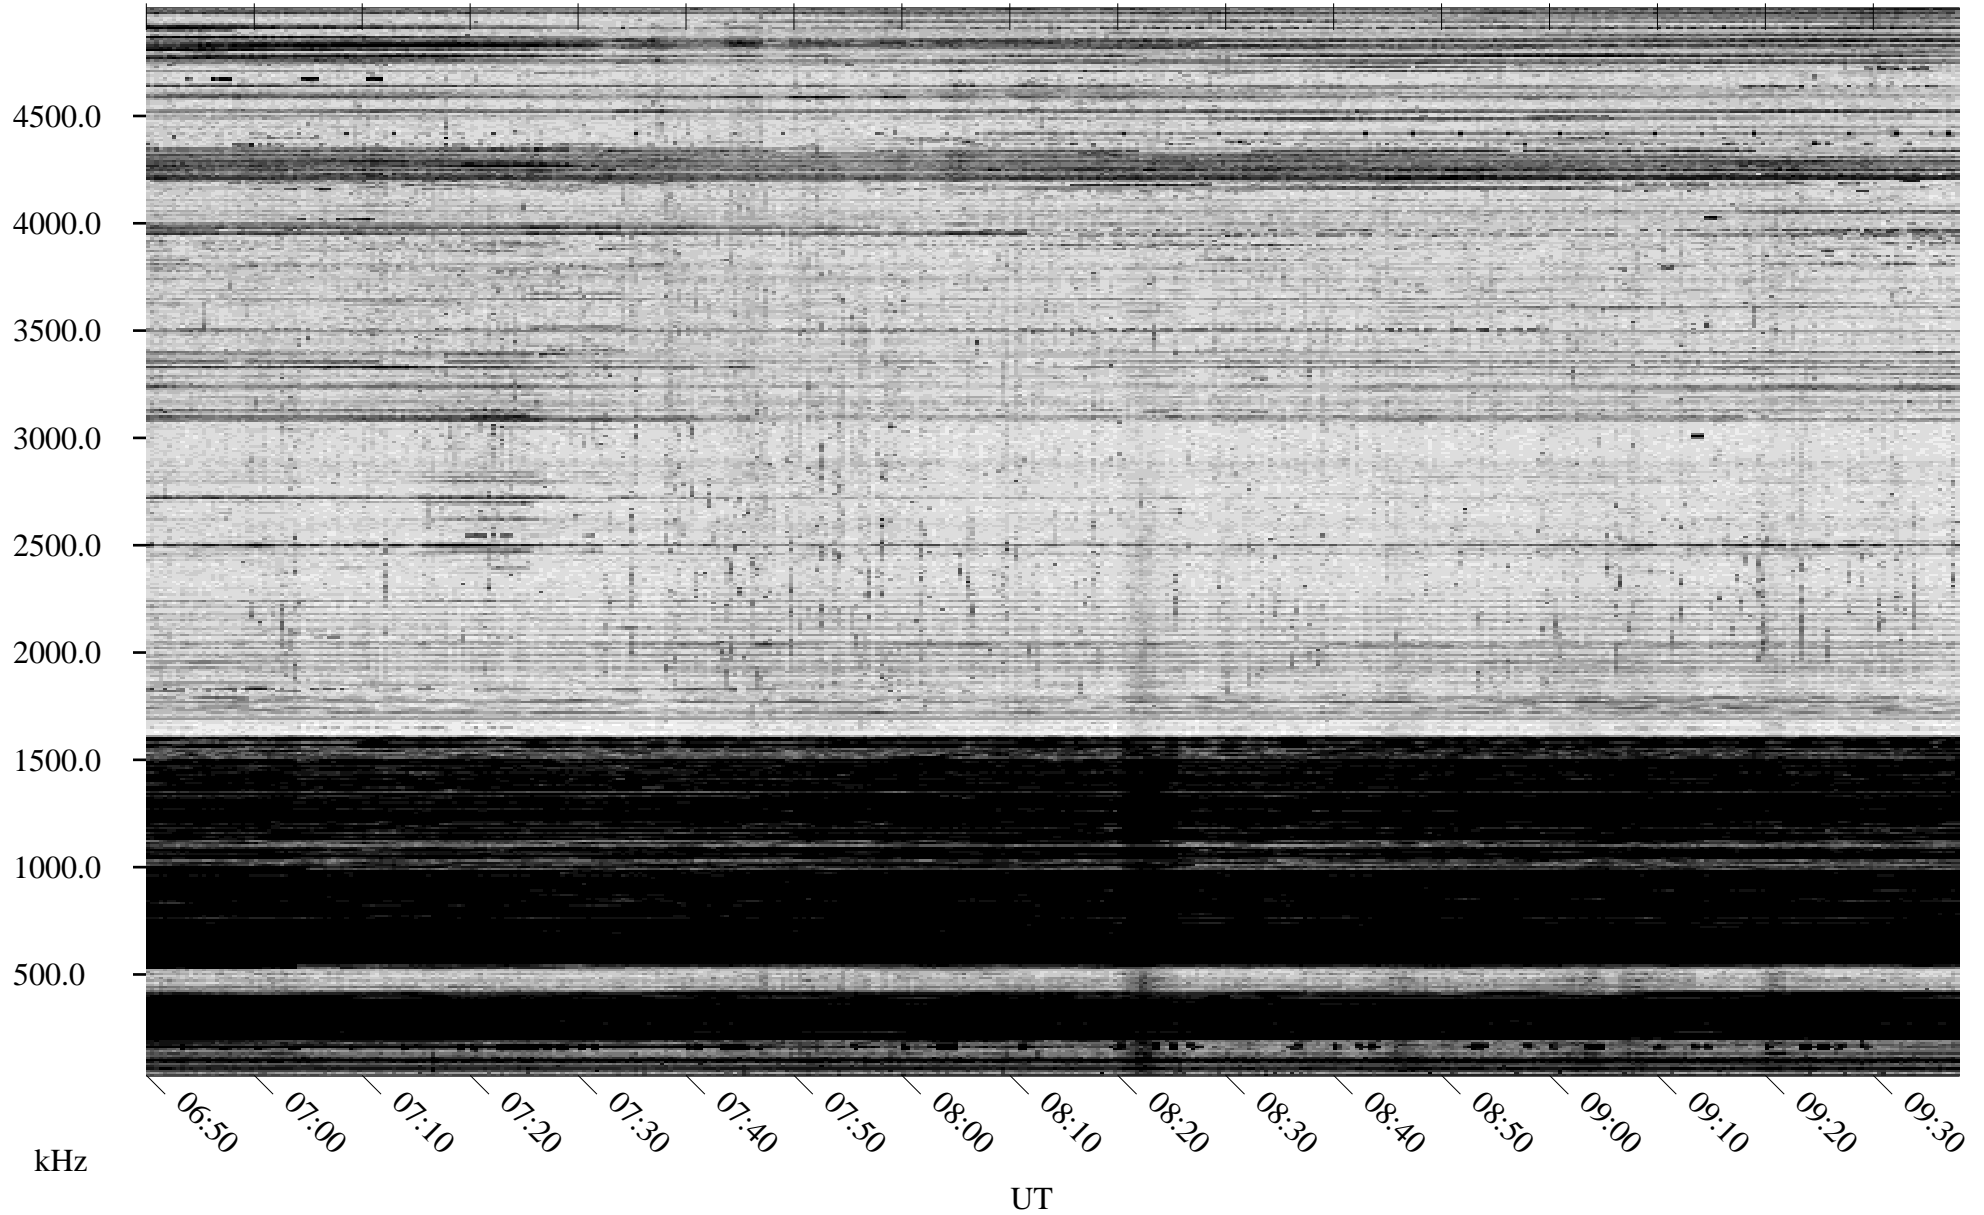

# 01/12/1995 Churchill, Manitoba

Linear Scale    Black = 161    White = 15

ch950111.r00m max\_12

Page 2

# 01/12/1995 Churchill, Manitoba

Linear Scale    Black = 161    White = 15

ch950111.r00m max\_12

# 01/12/1995 Churchill, Manitoba

Linear Scale    Black = 161    White = 15

ch950111.r00m max\_12

Page 4

# 01/12/1995 Churchill, Manitoba

Linear Scale    Black = 161    White = 15

ch950111.r00m max\_12

Page 5