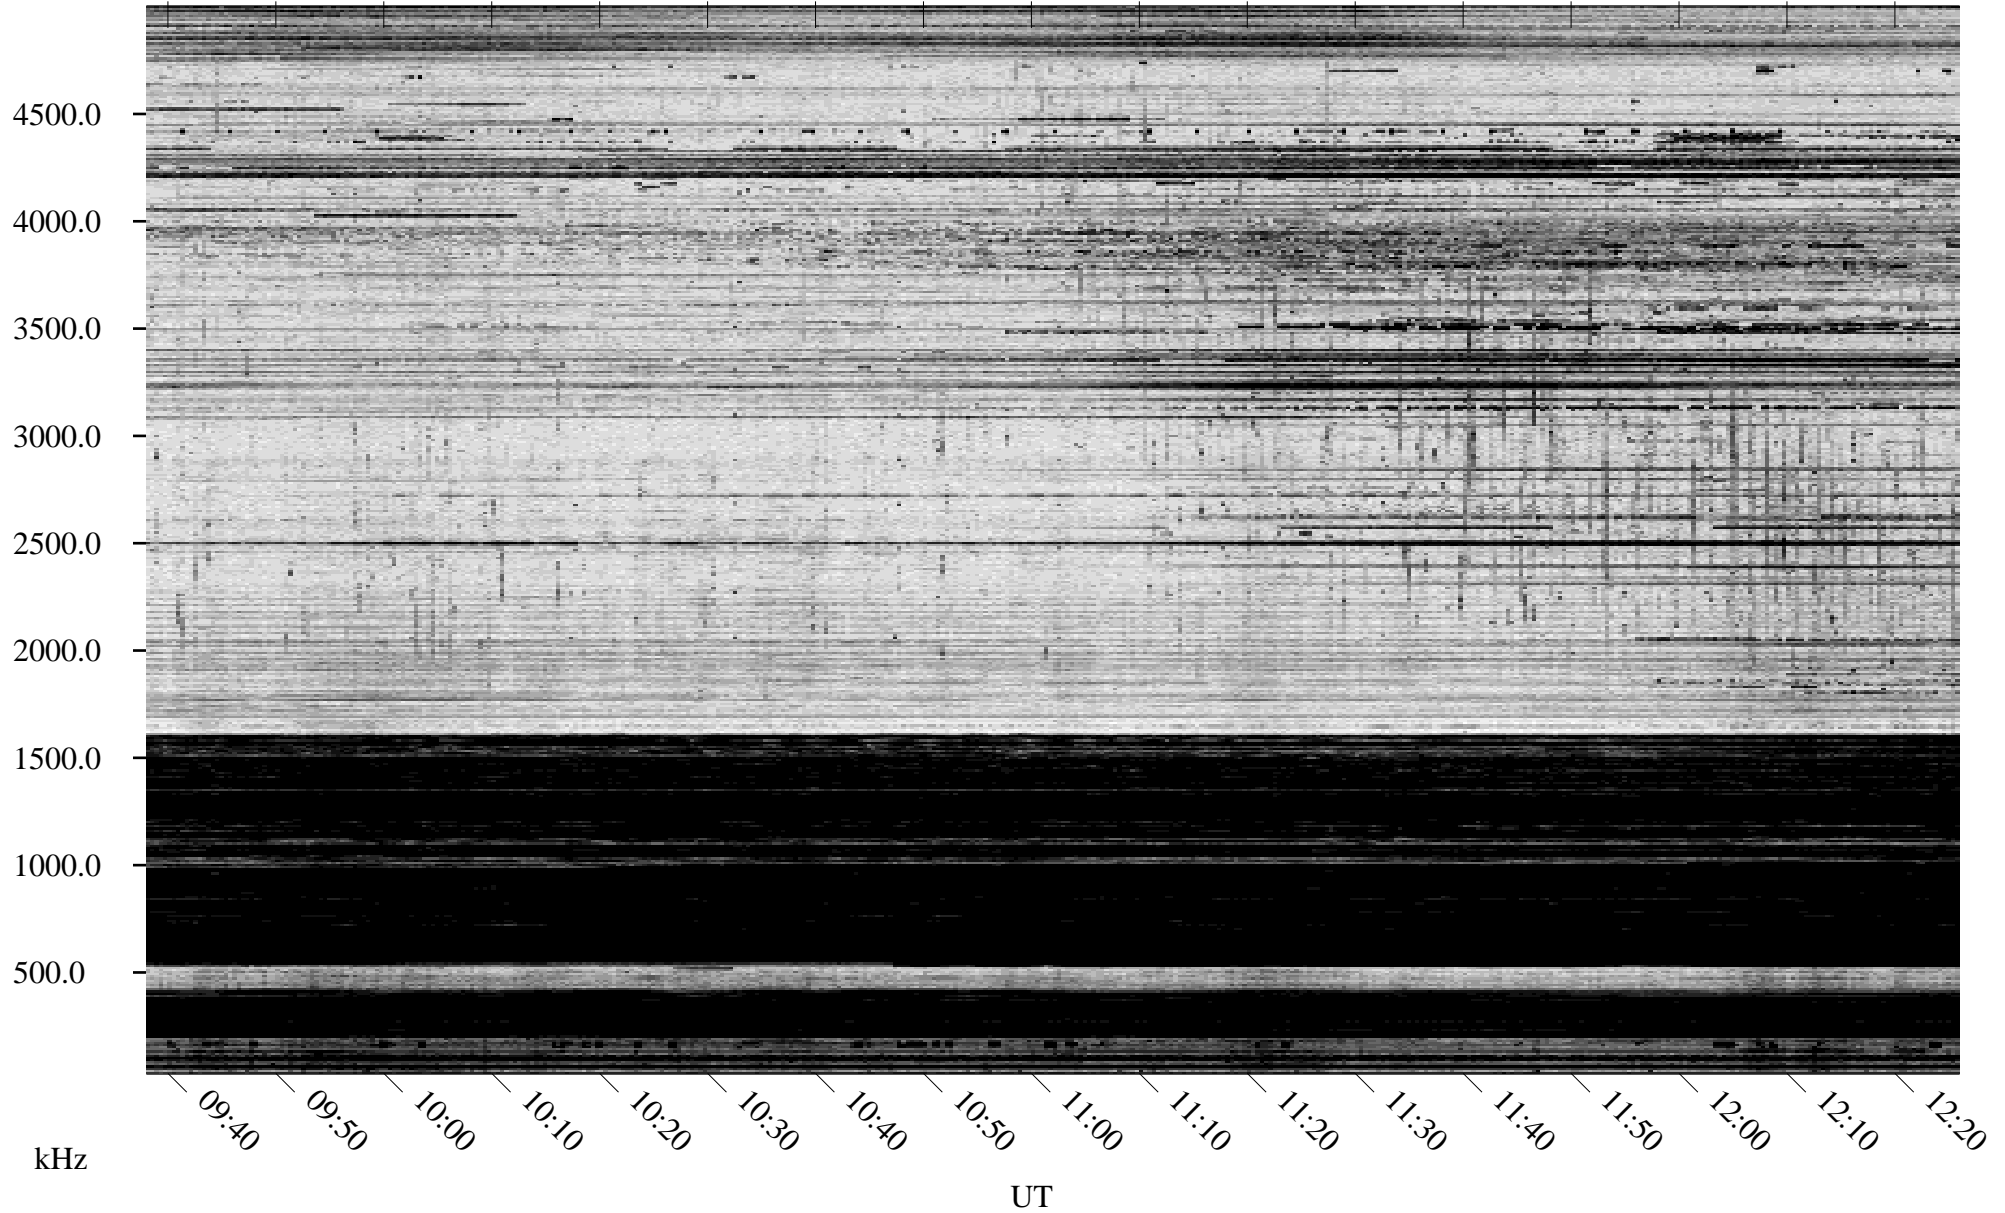

# 01/12/1995 Churchill, Manitoba

Linear Scale    Black = 161    White = 15

ch950111.r00m max\_12

# 01/12/1995 Churchill, Manitoba

Linear Scale    Black = 161    White = 15

ch950111.r00m max\_12

Page 4

# 01/12/1995 Churchill, Manitoba

Linear Scale    Black = 161    White = 15

ch950111.r00m max\_12

Page 5

# 01/12/1995 Churchill, Manitoba

Linear Scale    Black = 161    White = 15

ch950111.r00m max\_12

Page 6