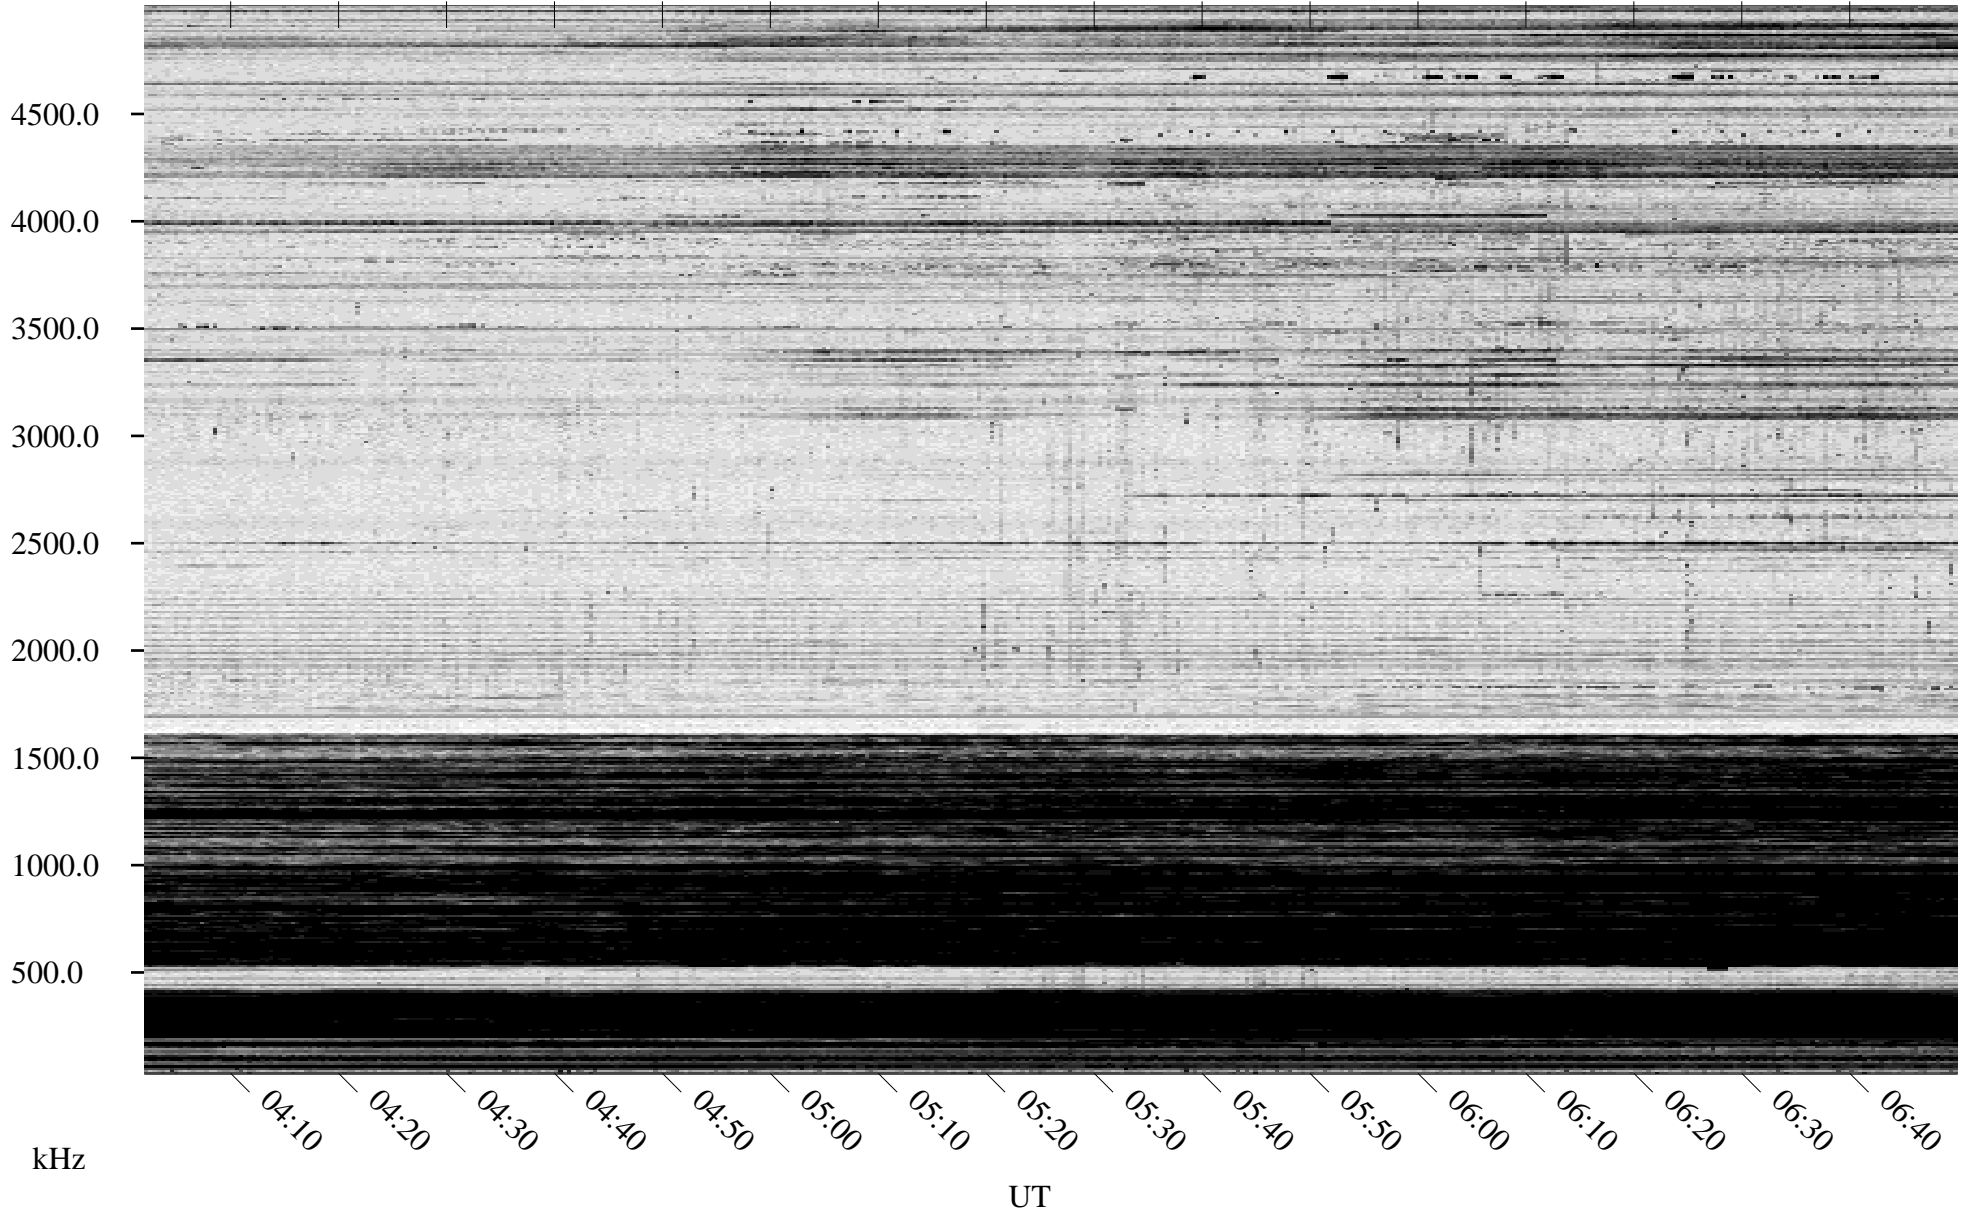

# 01/11/1995 Churchill, Manitoba

Linear Scale    Black = 161    White = 15

ch950111.r00m max\_12

Page 1

# 01/12/1995 Churchill, Manitoba

Linear Scale    Black = 161    White = 15

ch950111.r00m max\_12

Page 2

# 01/12/1995 Churchill, Manitoba

Linear Scale    Black = 161    White = 15

ch950111.r00m max\_12

# 01/12/1995 Churchill, Manitoba

Linear Scale    Black = 161    White = 15

ch950111.r00m max\_12

Page 4