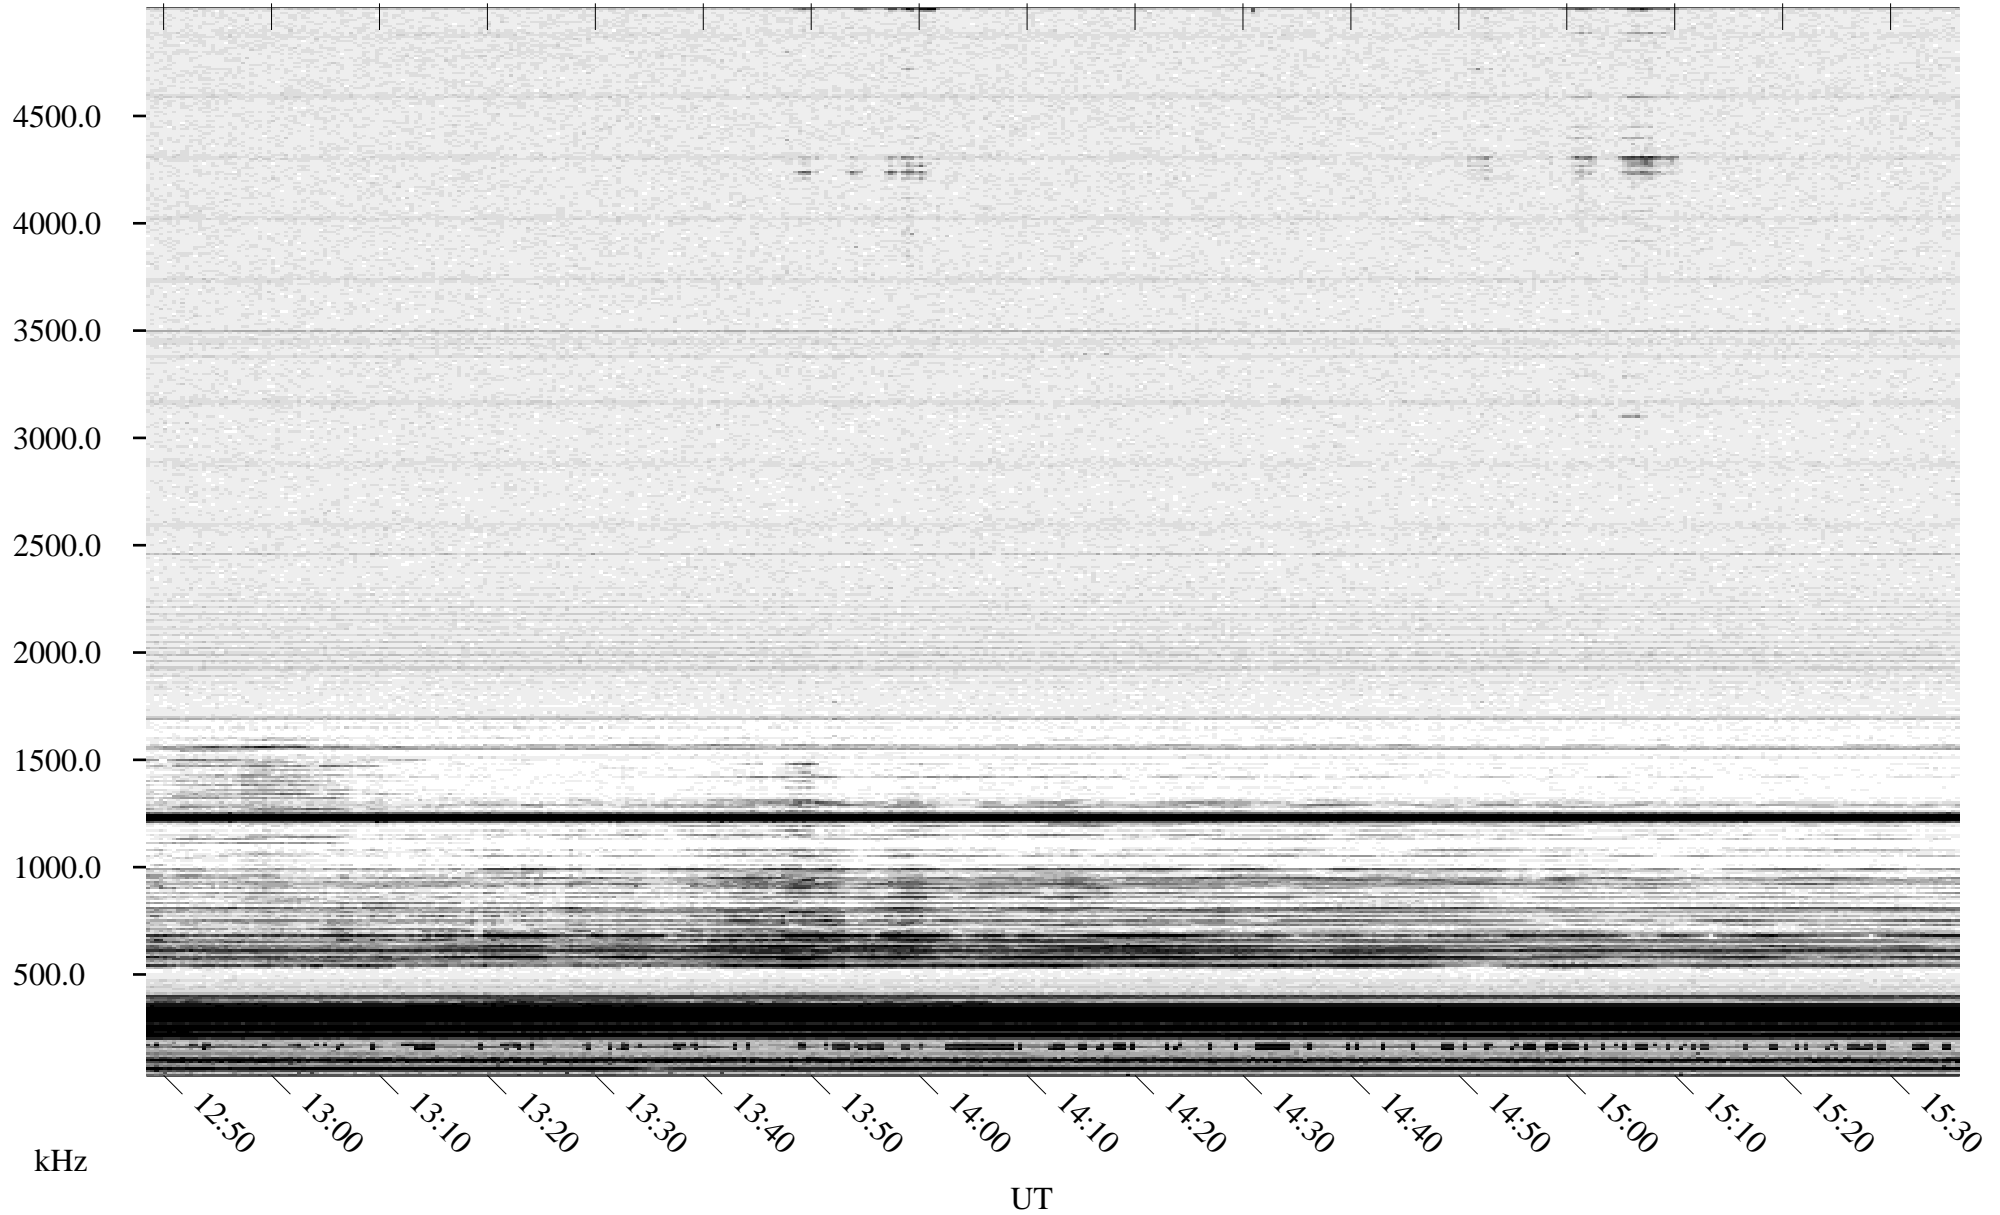

# 01/30/1995 Churchill, Manitoba

Linear Scale    Black = 161    White = 15

ch95029l.r00m max\_12

Page 5

# 01/30/1995 Churchill, Manitoba

Linear Scale    Black = 161    White = 15

ch95029l.r00m max\_12

Page 6

# 01/30/1995 Churchill, Manitoba

Linear Scale    Black = 161    White = 15

ch95029l.r00m max\_12

Page 7

# 01/30/1995 Churchill, Manitoba

Linear Scale    Black = 161    White = 15

ch95029l.r00m max\_12

Page 8