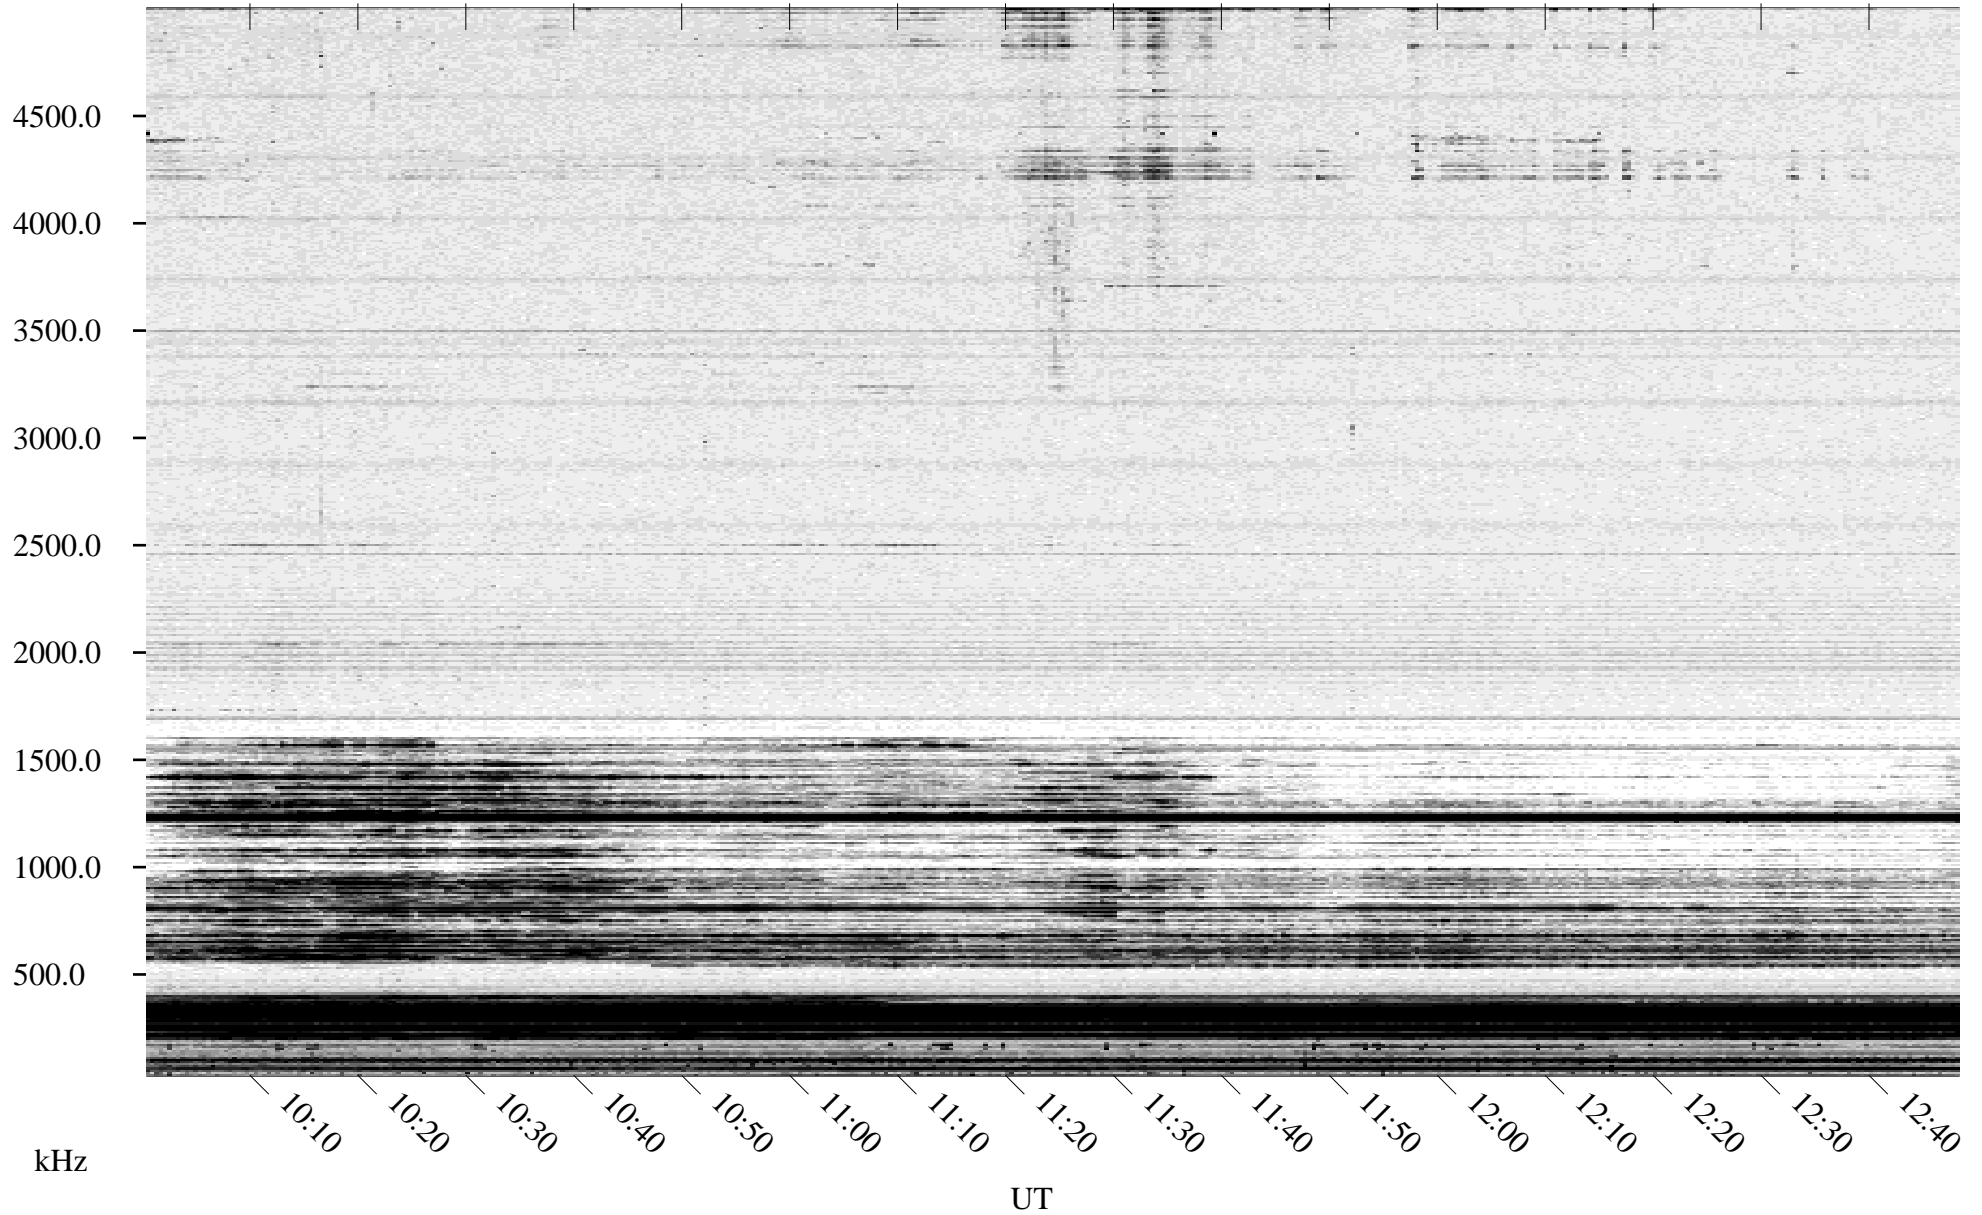

# 01/30/1995 Churchill, Manitoba

Linear Scale    Black = 161    White = 15

ch95029l.r00m max\_12

Page 5

# 01/30/1995 Churchill, Manitoba

Linear Scale    Black = 161    White = 15

ch95029l.r00m max\_12

Page 6