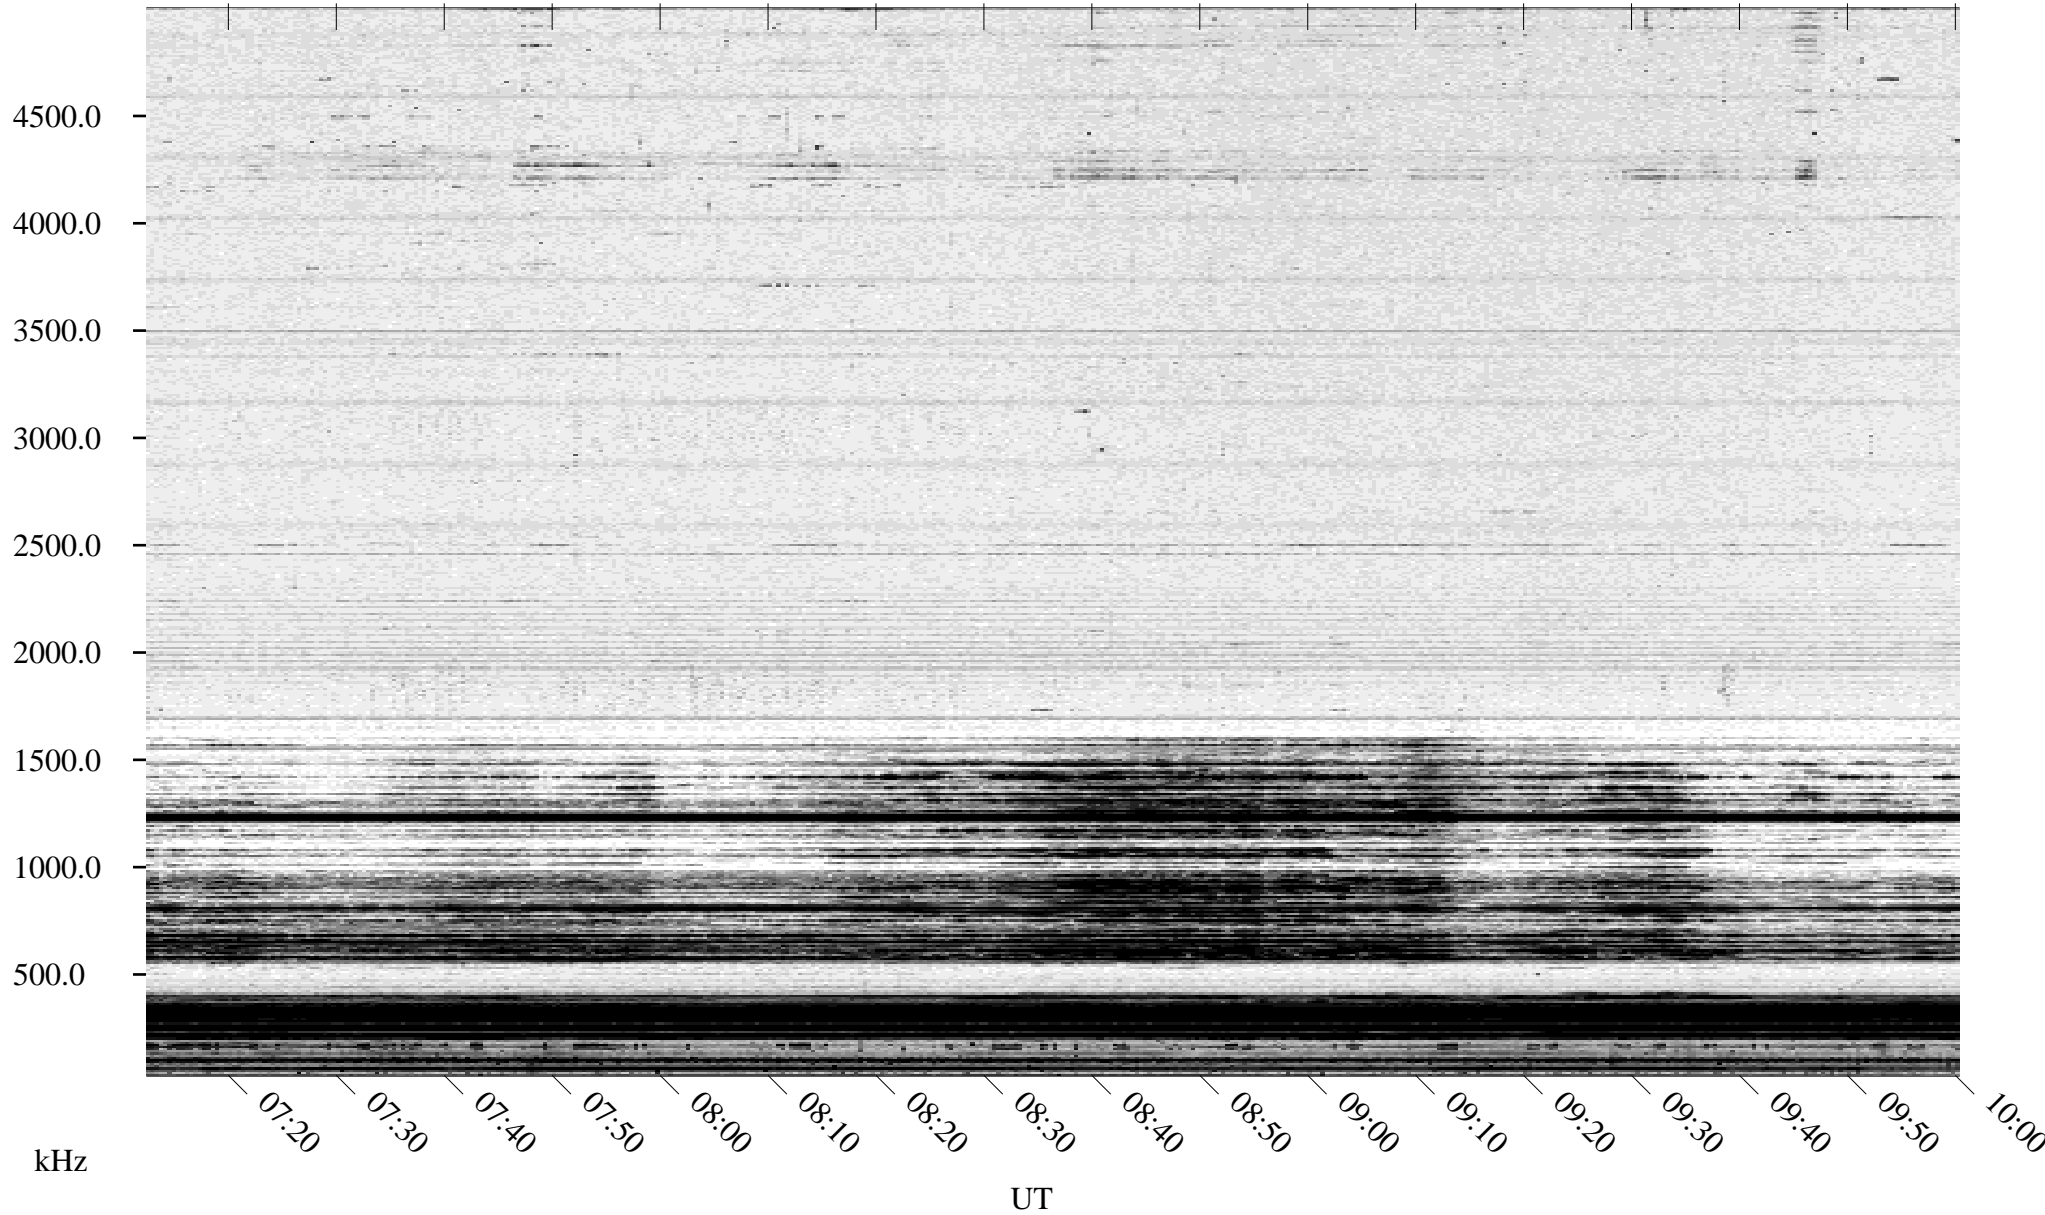

# 01/30/1995 Churchill, Manitoba

Linear Scale    Black = 161    White = 15

ch95029l.r00m max\_12

Page 4

# 01/30/1995 Churchill, Manitoba

Linear Scale    Black = 161    White = 15

ch95029l.r00m max\_12

Page 5