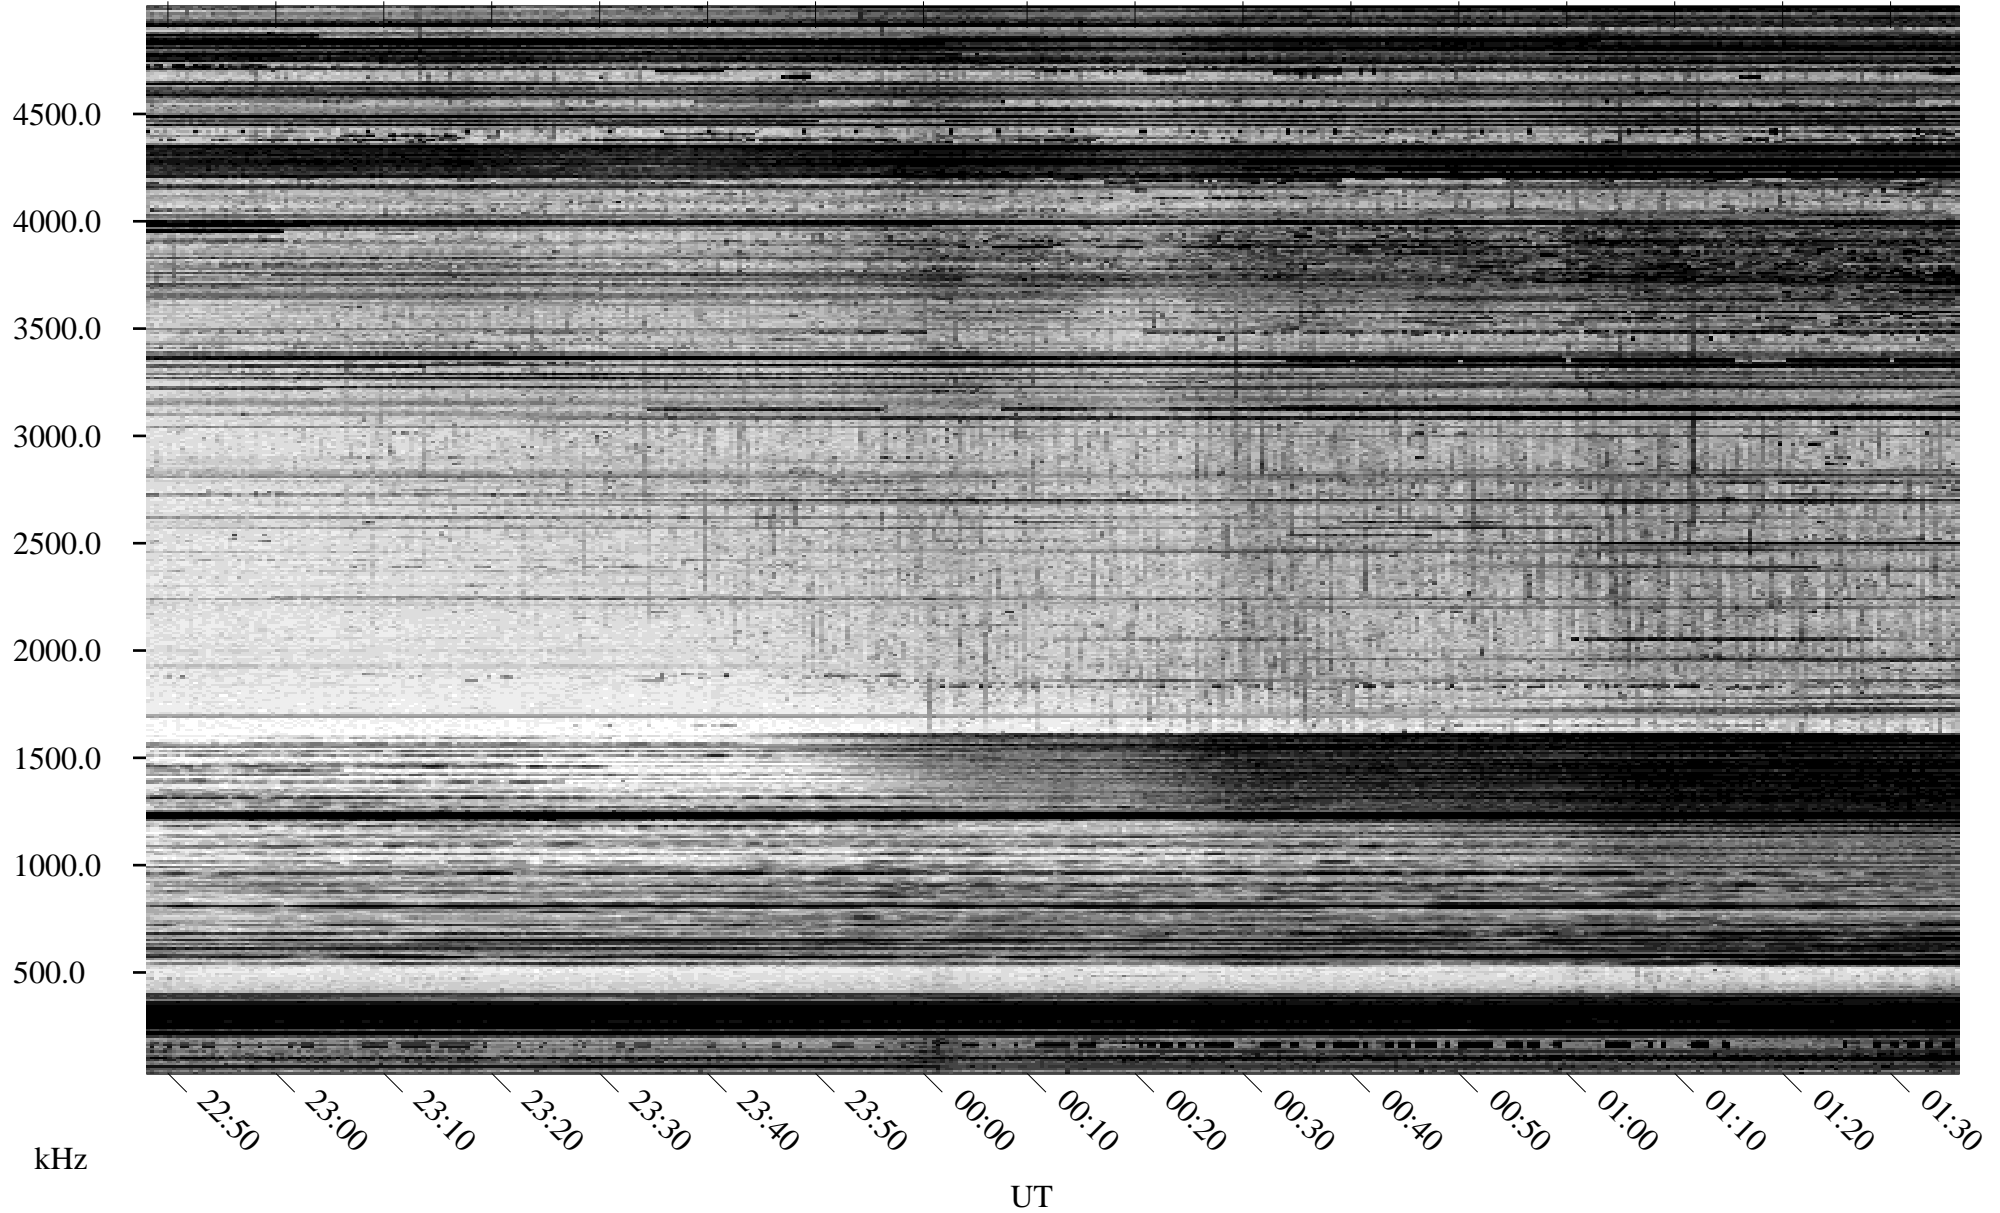

# 03/08/1995 Churchill, Manitoba

Linear Scale    Black = 161    White = 15

ch95067l.r00m max\_12

Page 1

# 03/08/1995 Churchill, Manitoba

Linear Scale    Black = 161    White = 15

ch95067l.r00m max\_12

Page 2

# 03/09/1995 Churchill, Manitoba

Linear Scale    Black = 161    White = 15

ch95067l.r00m max\_12

Page 3

# 03/09/1995 Churchill, Manitoba

Linear Scale    Black = 161    White = 15

ch95067l.r00m max\_12

Page 4