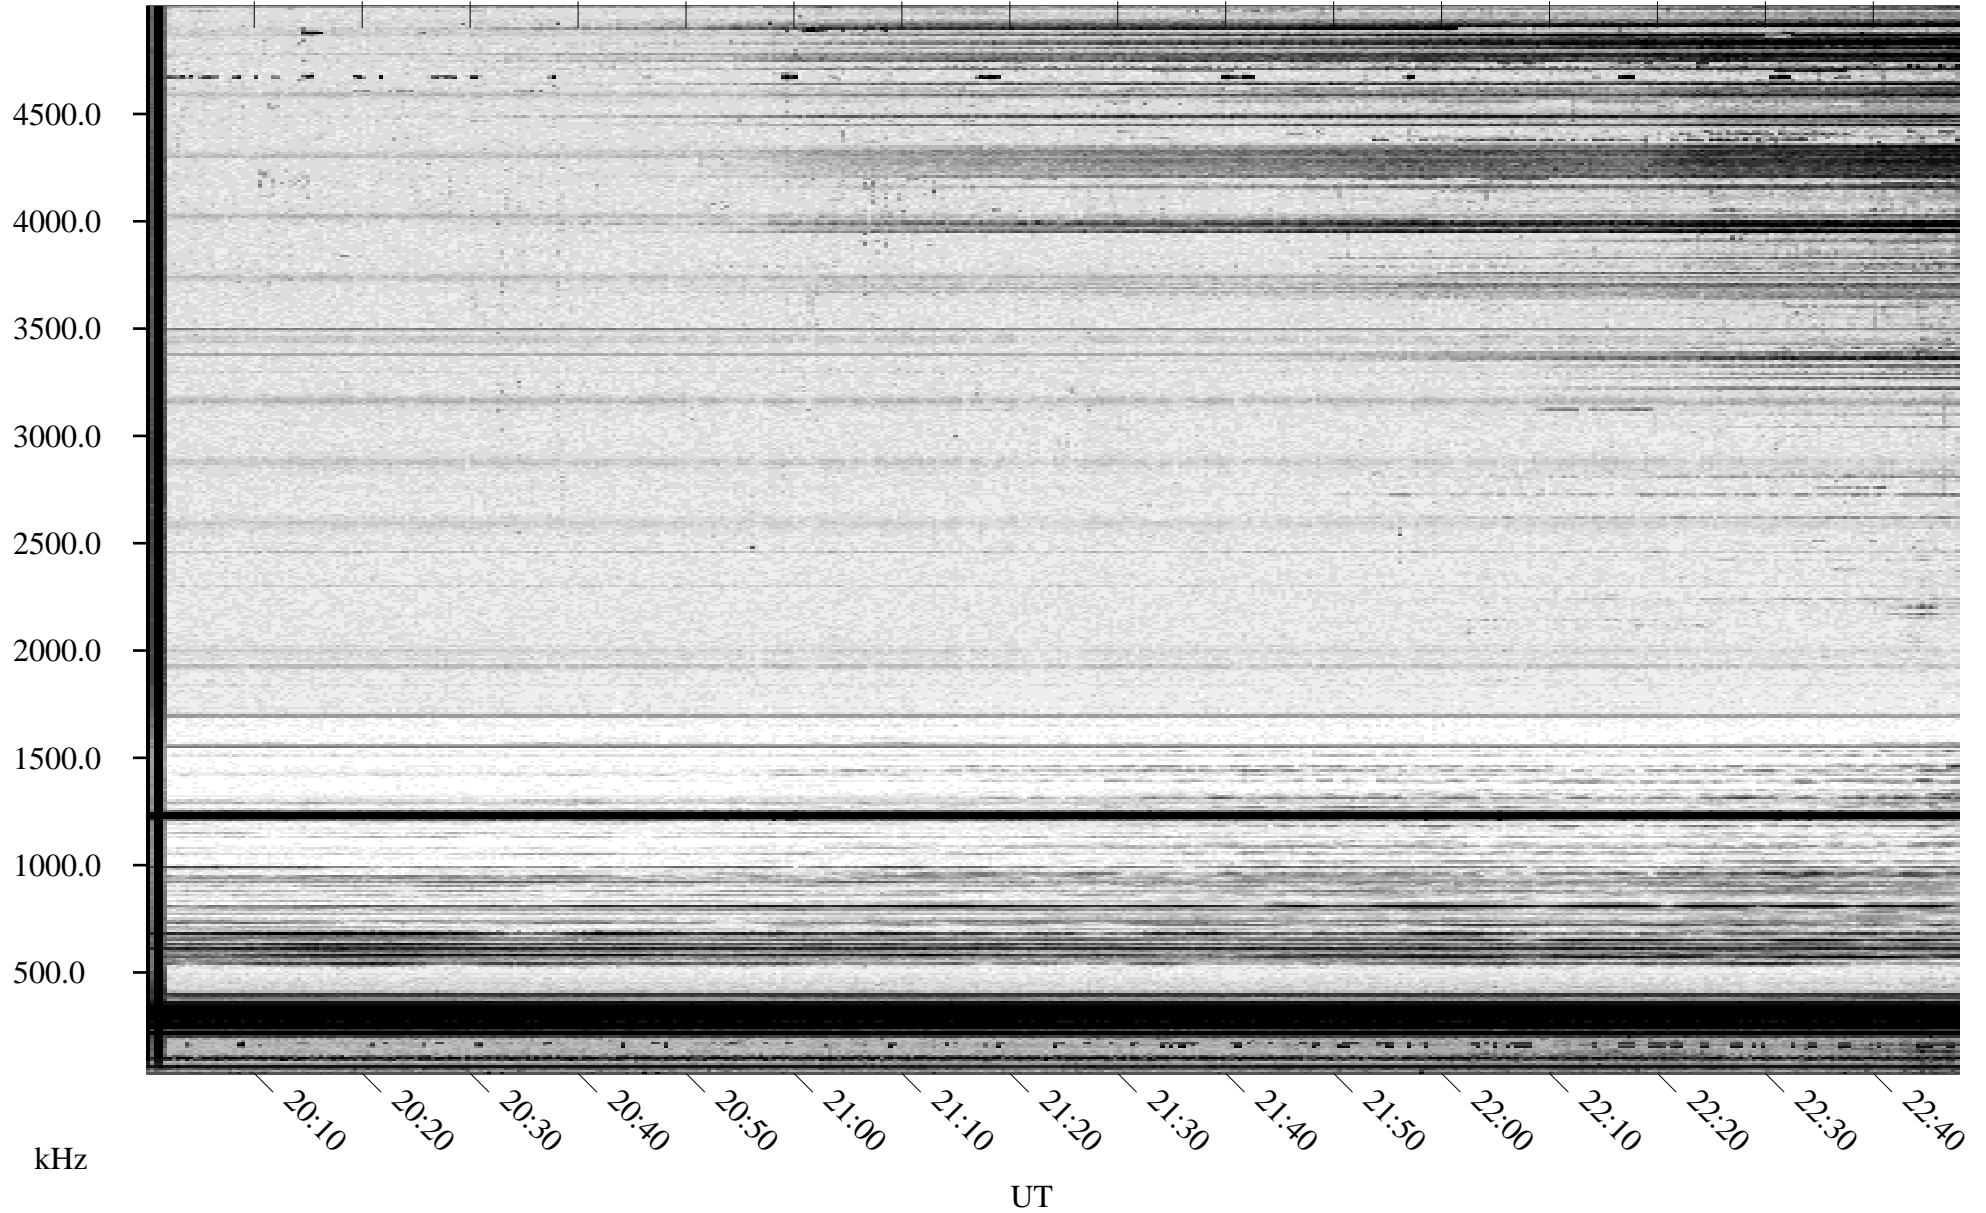

# 03/08/1995 Churchill, Manitoba

Linear Scale    Black = 161    White = 15

ch95067l.r00m max\_12

Page 1

# 03/08/1995 Churchill, Manitoba

Linear Scale    Black = 161    White = 15

ch95067l.r00m max\_12

Page 2

# 03/09/1995 Churchill, Manitoba

Linear Scale    Black = 161    White = 15

ch95067l.r00m max\_12

Page 3

# 03/09/1995 Churchill, Manitoba

Linear Scale    Black = 161    White = 15

ch95067l.r00m max\_12

Page 4