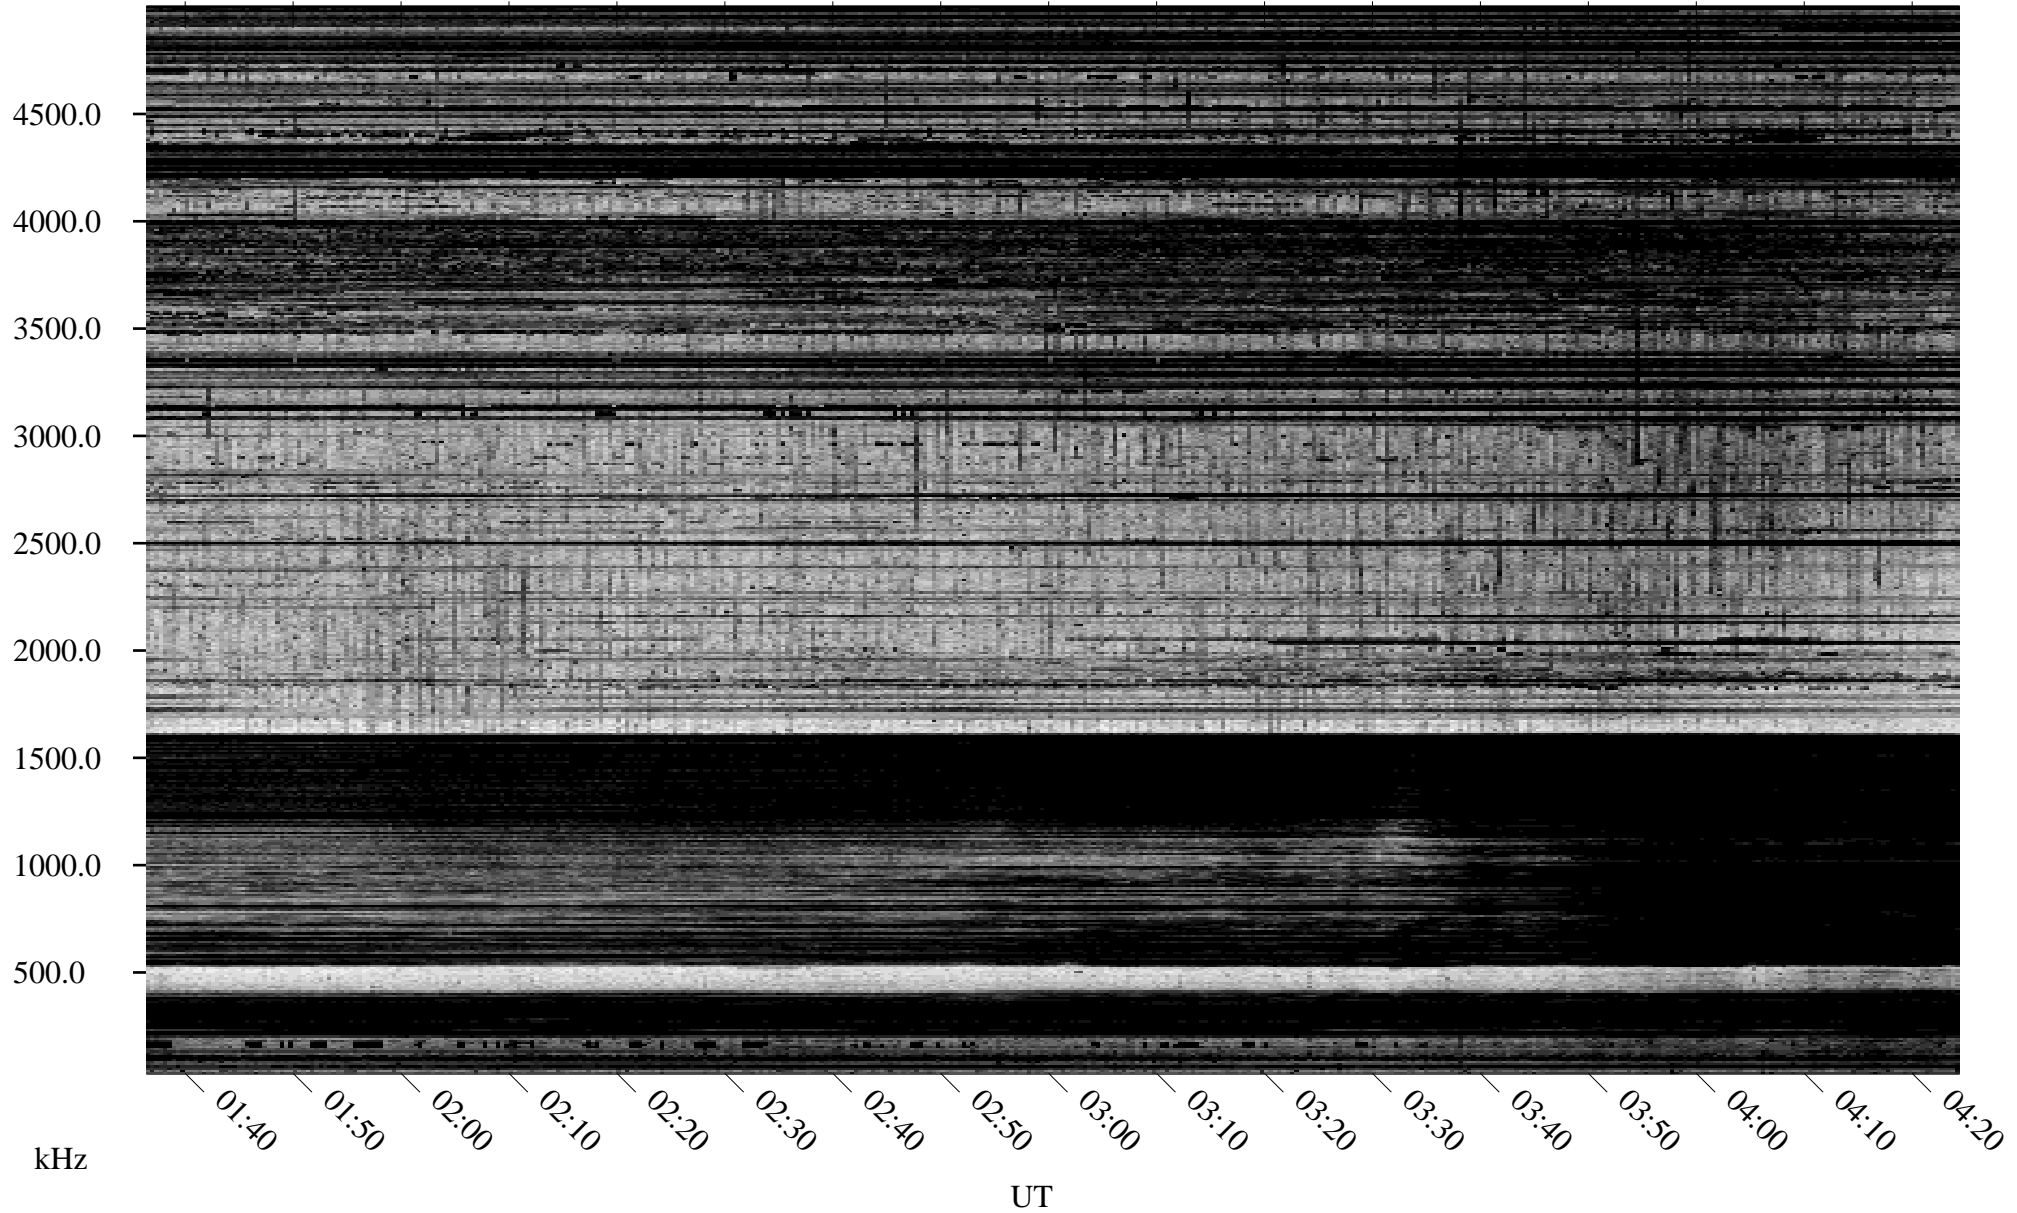

# 03/08/1995 Churchill, Manitoba

Linear Scale    Black = 161    White = 15

ch95067l.r00m max\_12

Page 1

# 03/08/1995 Churchill, Manitoba

Linear Scale    Black = 161    White = 15

ch95067l.r00m max\_12

Page 2

# 03/09/1995 Churchill, Manitoba

Linear Scale    Black = 161    White = 15

ch95067l.r00m max\_12

Page 3

# 03/09/1995 Churchill, Manitoba

Linear Scale    Black = 161    White = 15

ch95067l.r00m max\_12

Page 4