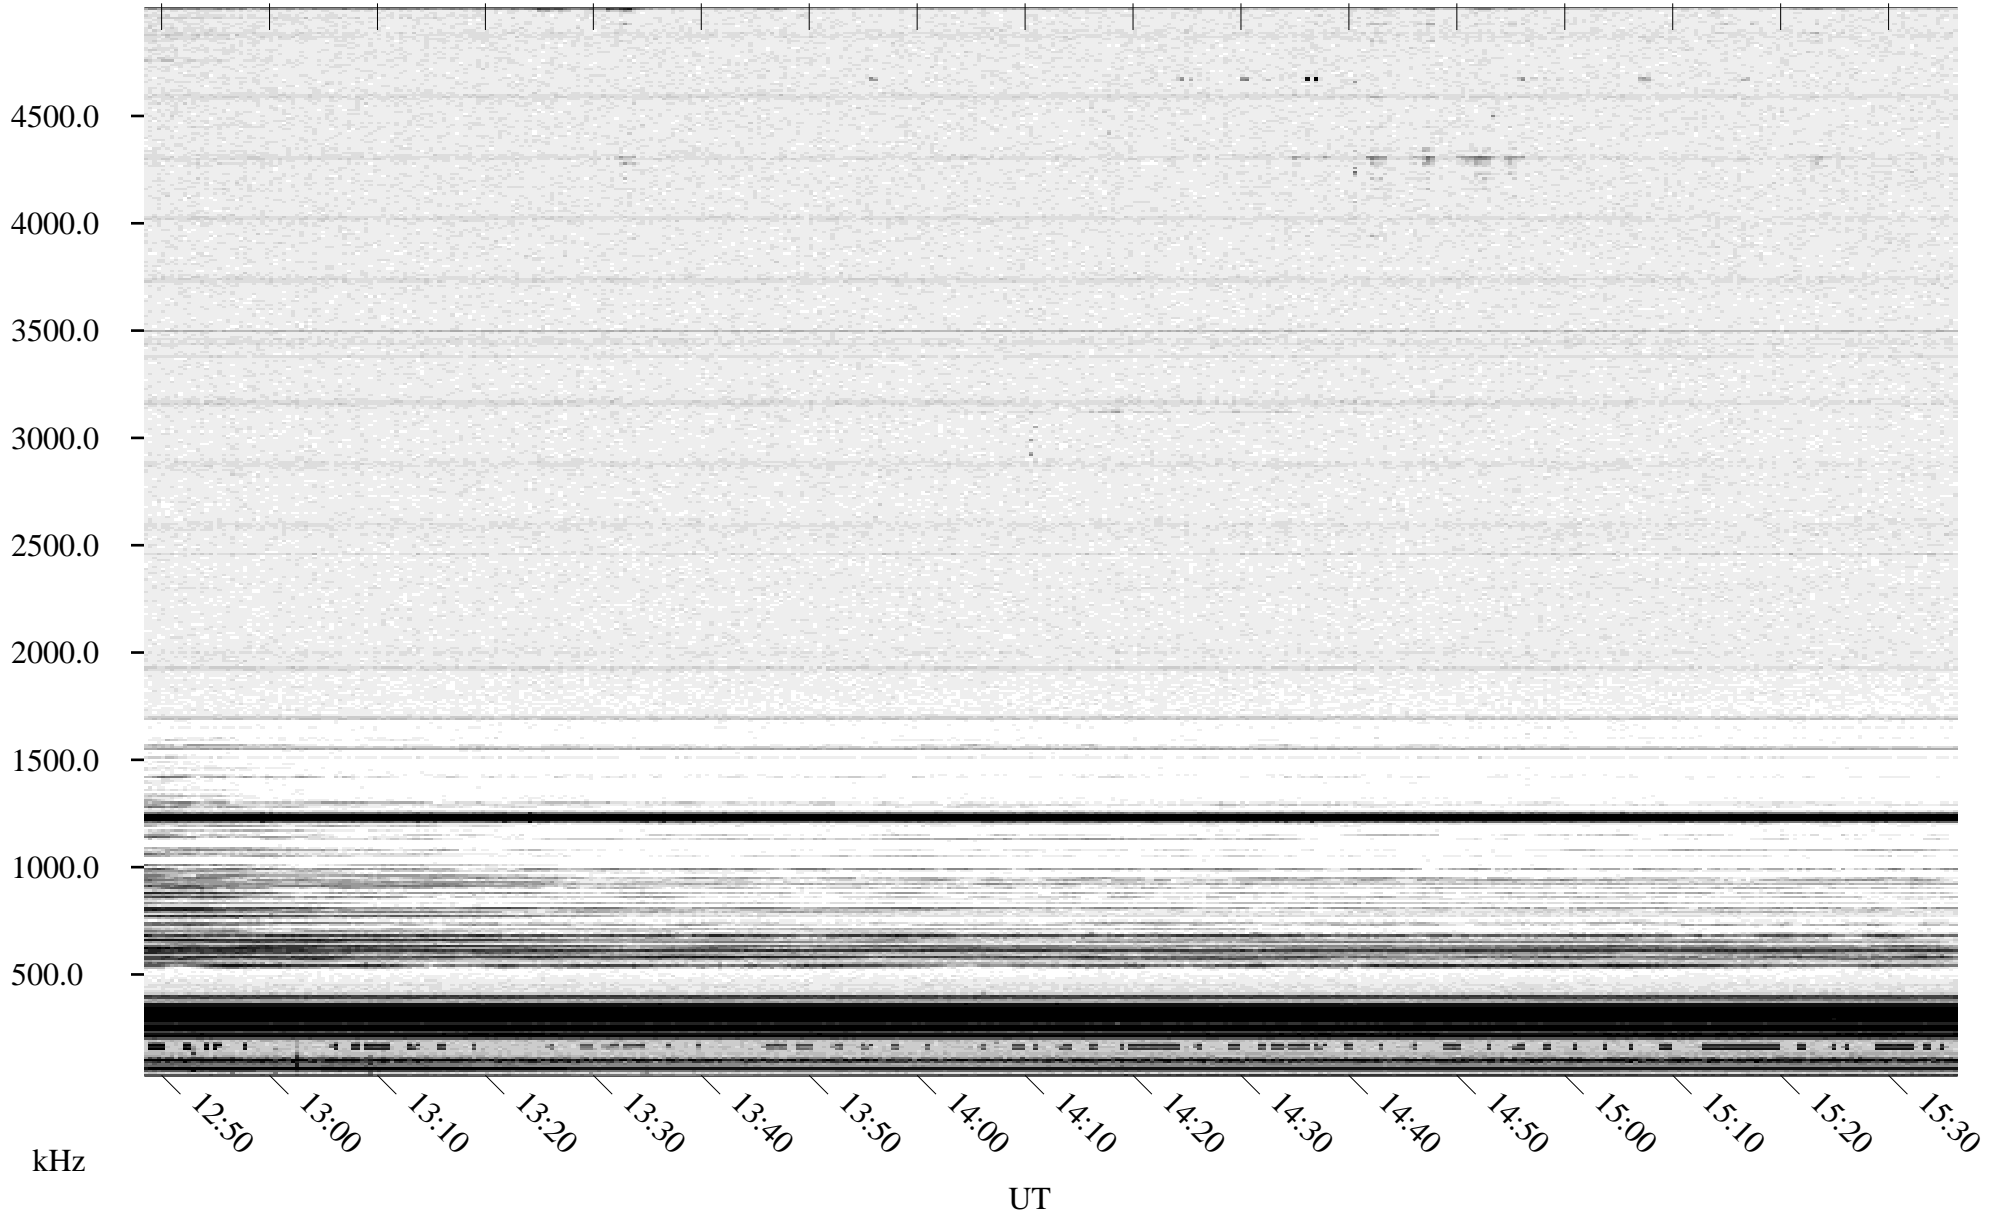

# 03/10/1995 Churchill, Manitoba

Linear Scale    Black = 161    White = 15

ch95068l.r00m max\_12

Page 5

# 03/10/1995 Churchill, Manitoba

Linear Scale    Black = 161    White = 15

ch95068l.r00m max\_12

Page 6

# 03/10/1995 Churchill, Manitoba

Linear Scale    Black = 161    White = 15

ch95068l.r00m max\_12

Page 7

# 03/10/1995 Churchill, Manitoba

Linear Scale    Black = 161    White = 15

ch95068l.r00m max\_12