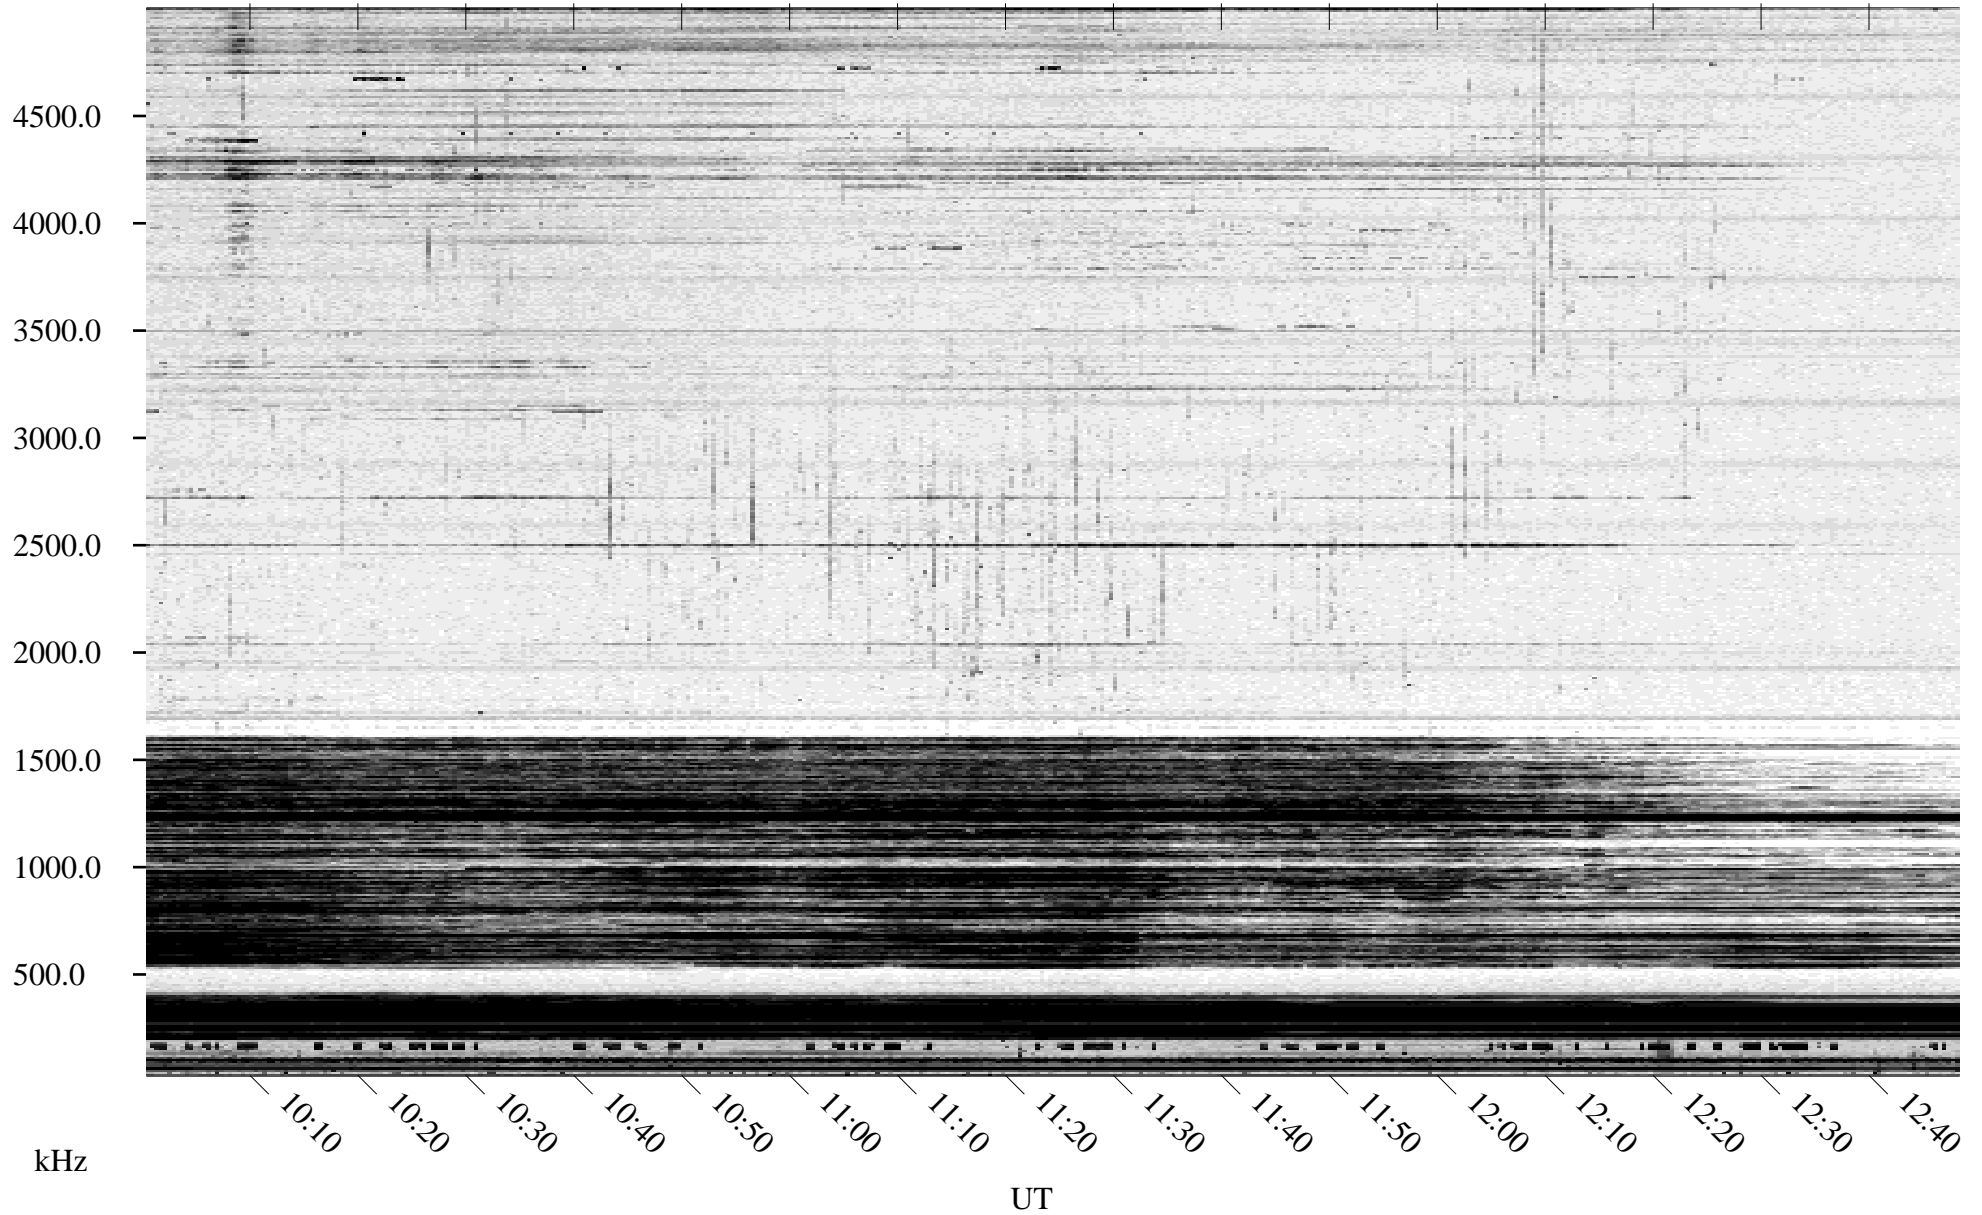

# 03/10/1995 Churchill, Manitoba

Linear Scale    Black = 161    White = 15

ch95068l.r00m max\_12

Page 5

# 03/10/1995 Churchill, Manitoba

Linear Scale    Black = 161    White = 15

ch95068l.r00m max\_12

Page 6

# 03/10/1995 Churchill, Manitoba

Linear Scale    Black = 161    White = 15

ch95068l.r00m max\_12

Page 7

# 03/10/1995 Churchill, Manitoba

Linear Scale    Black = 161    White = 15

ch95068l.r00m max\_12