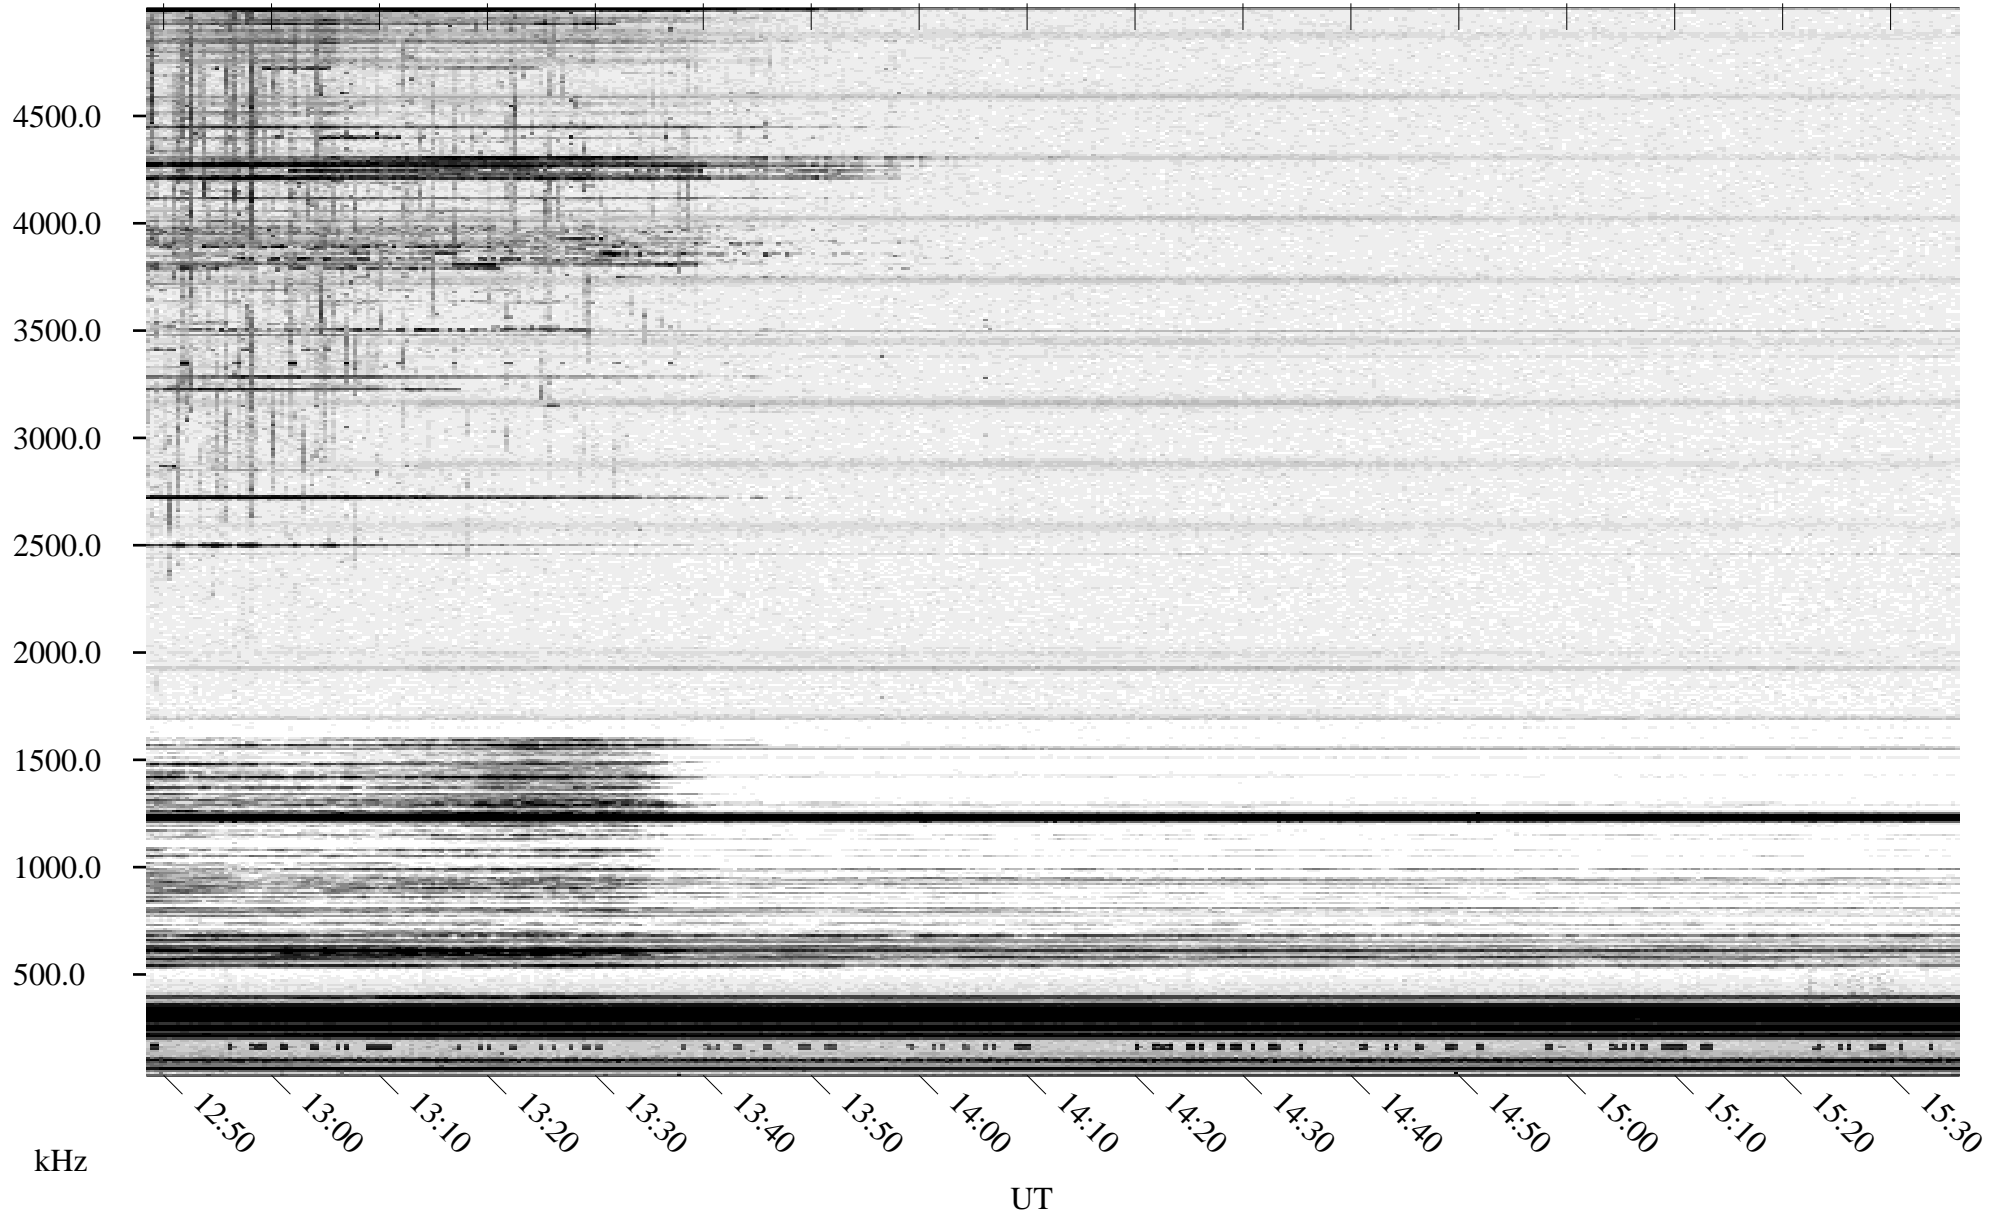

# 03/11/1995 Churchill, Manitoba

Linear Scale    Black = 161    White = 15

ch95069l.r00m max\_12

Page 5

# 03/11/1995 Churchill, Manitoba

Linear Scale    Black = 161    White = 15

ch95069l.r00m max\_12

Page 6

# 03/11/1995 Churchill, Manitoba

Linear Scale    Black = 161    White = 15

ch95069l.r00m max\_12

Page 7

# 03/11/1995 Churchill, Manitoba

Linear Scale    Black = 161    White = 15

ch95069l.r00m max\_12

Page 8