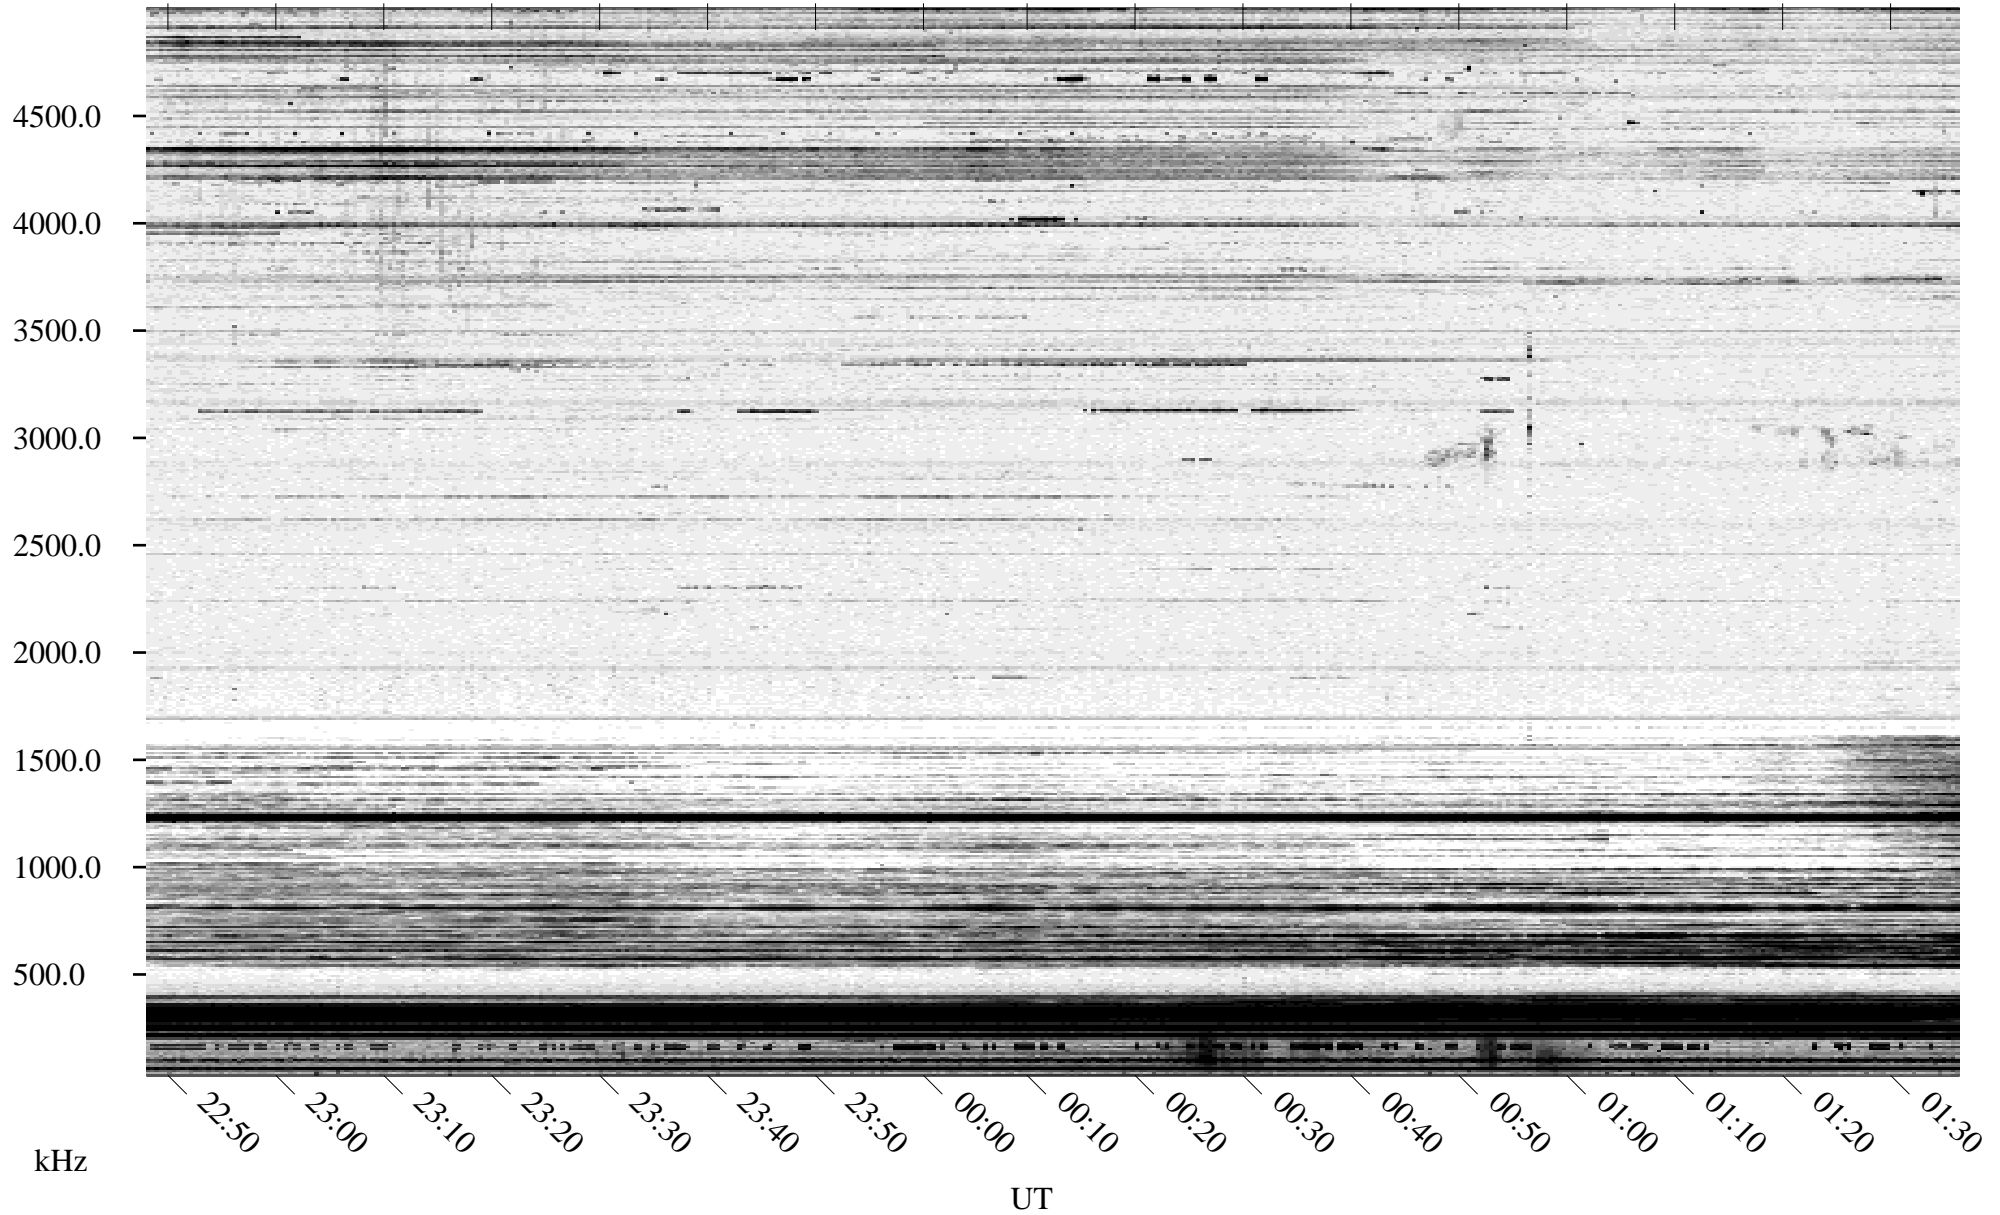

# 03/10/1995 Churchill, Manitoba

Linear Scale    Black = 161    White = 15

ch95069l.r00m max\_12

Page 1

# 03/10/1995 Churchill, Manitoba

Linear Scale    Black = 161    White = 15

ch95069l.r00m max\_12

Page 2

# 03/11/1995 Churchill, Manitoba

Linear Scale    Black = 161    White = 15

ch95069l.r00m max\_12

Page 3

# 03/11/1995 Churchill, Manitoba

Linear Scale    Black = 161    White = 15

ch95069l.r00m max\_12

Page 4