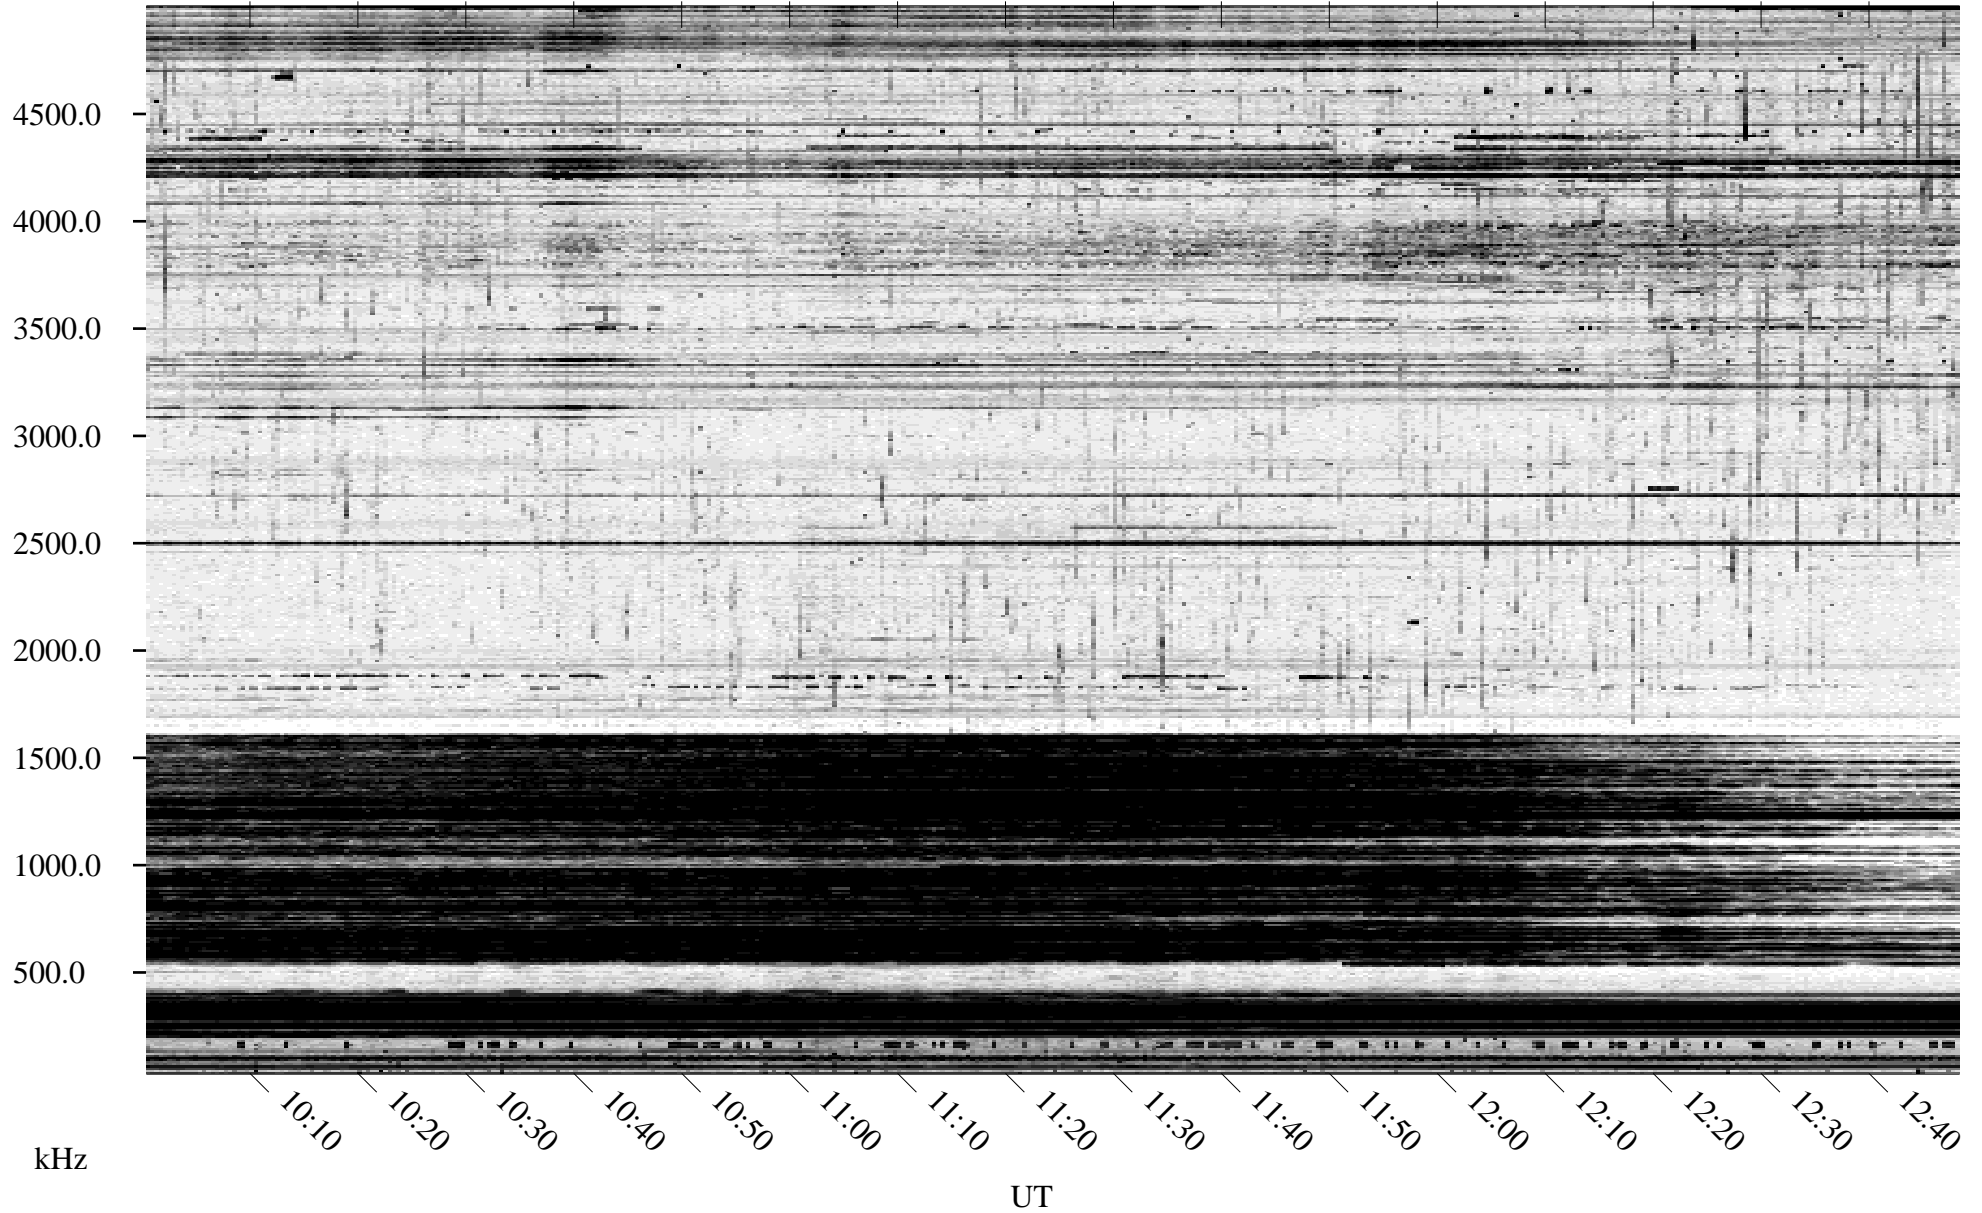

# 03/11/1995 Churchill, Manitoba

Linear Scale    Black = 161    White = 15

ch95069l.r00m max\_12

Page 5

# 03/11/1995 Churchill, Manitoba

Linear Scale    Black = 161    White = 15

ch95069l.r00m max\_12

Page 6

# 03/11/1995 Churchill, Manitoba

Linear Scale    Black = 161    White = 15

ch95069l.r00m max\_12

Page 7