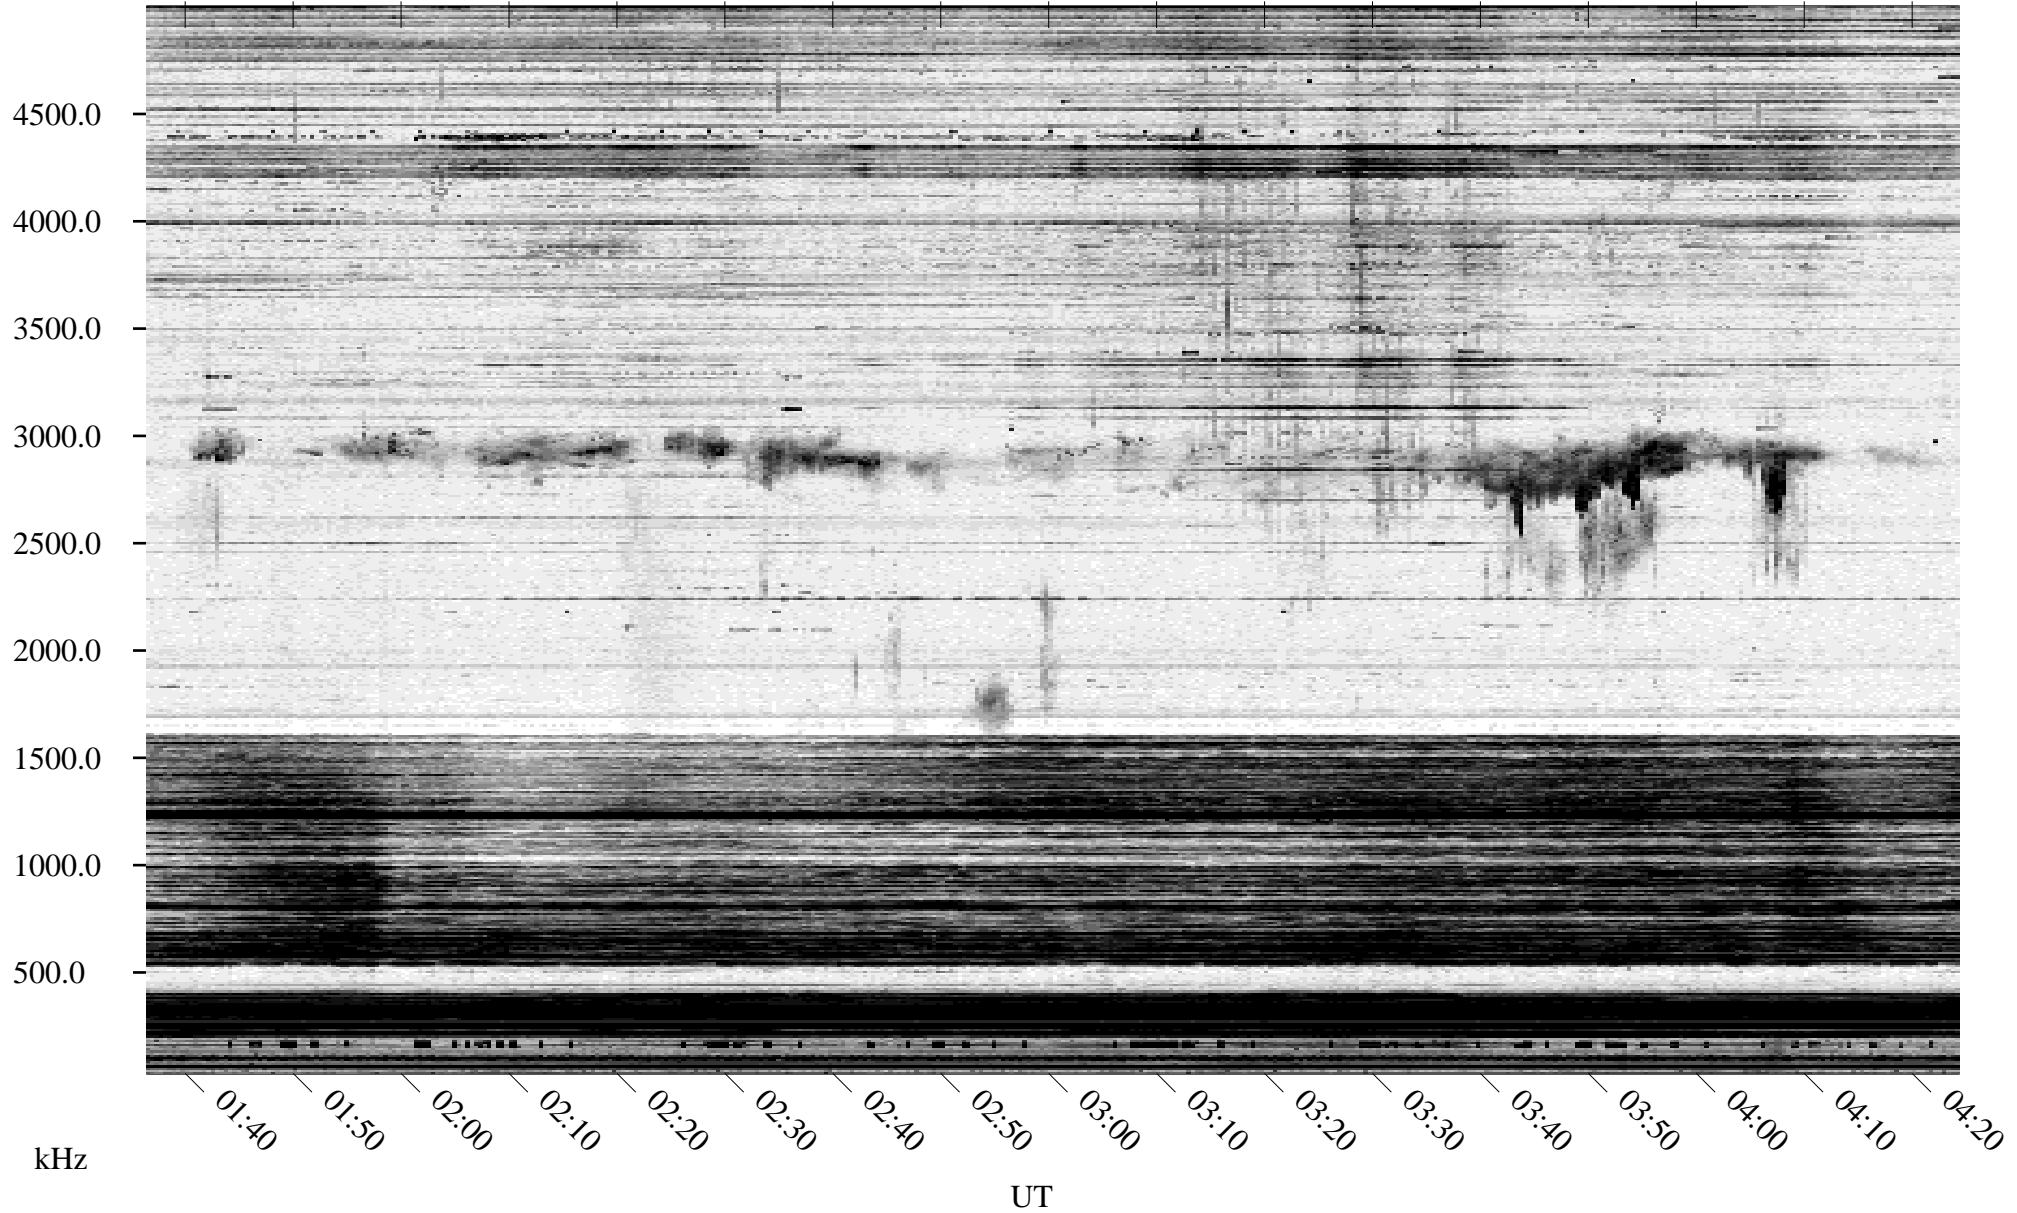

# 03/10/1995 Churchill, Manitoba

Linear Scale    Black = 161    White = 15

ch95069l.r00m max\_12

Page 1

# 03/10/1995 Churchill, Manitoba

Linear Scale    Black = 161    White = 15

ch95069l.r00m max\_12

Page 2

# 03/11/1995 Churchill, Manitoba

Linear Scale    Black = 161    White = 15

ch95069l.r00m max\_12

Page 3

# 03/11/1995 Churchill, Manitoba

Linear Scale    Black = 161    White = 15

ch95069l.r00m max\_12

Page 4