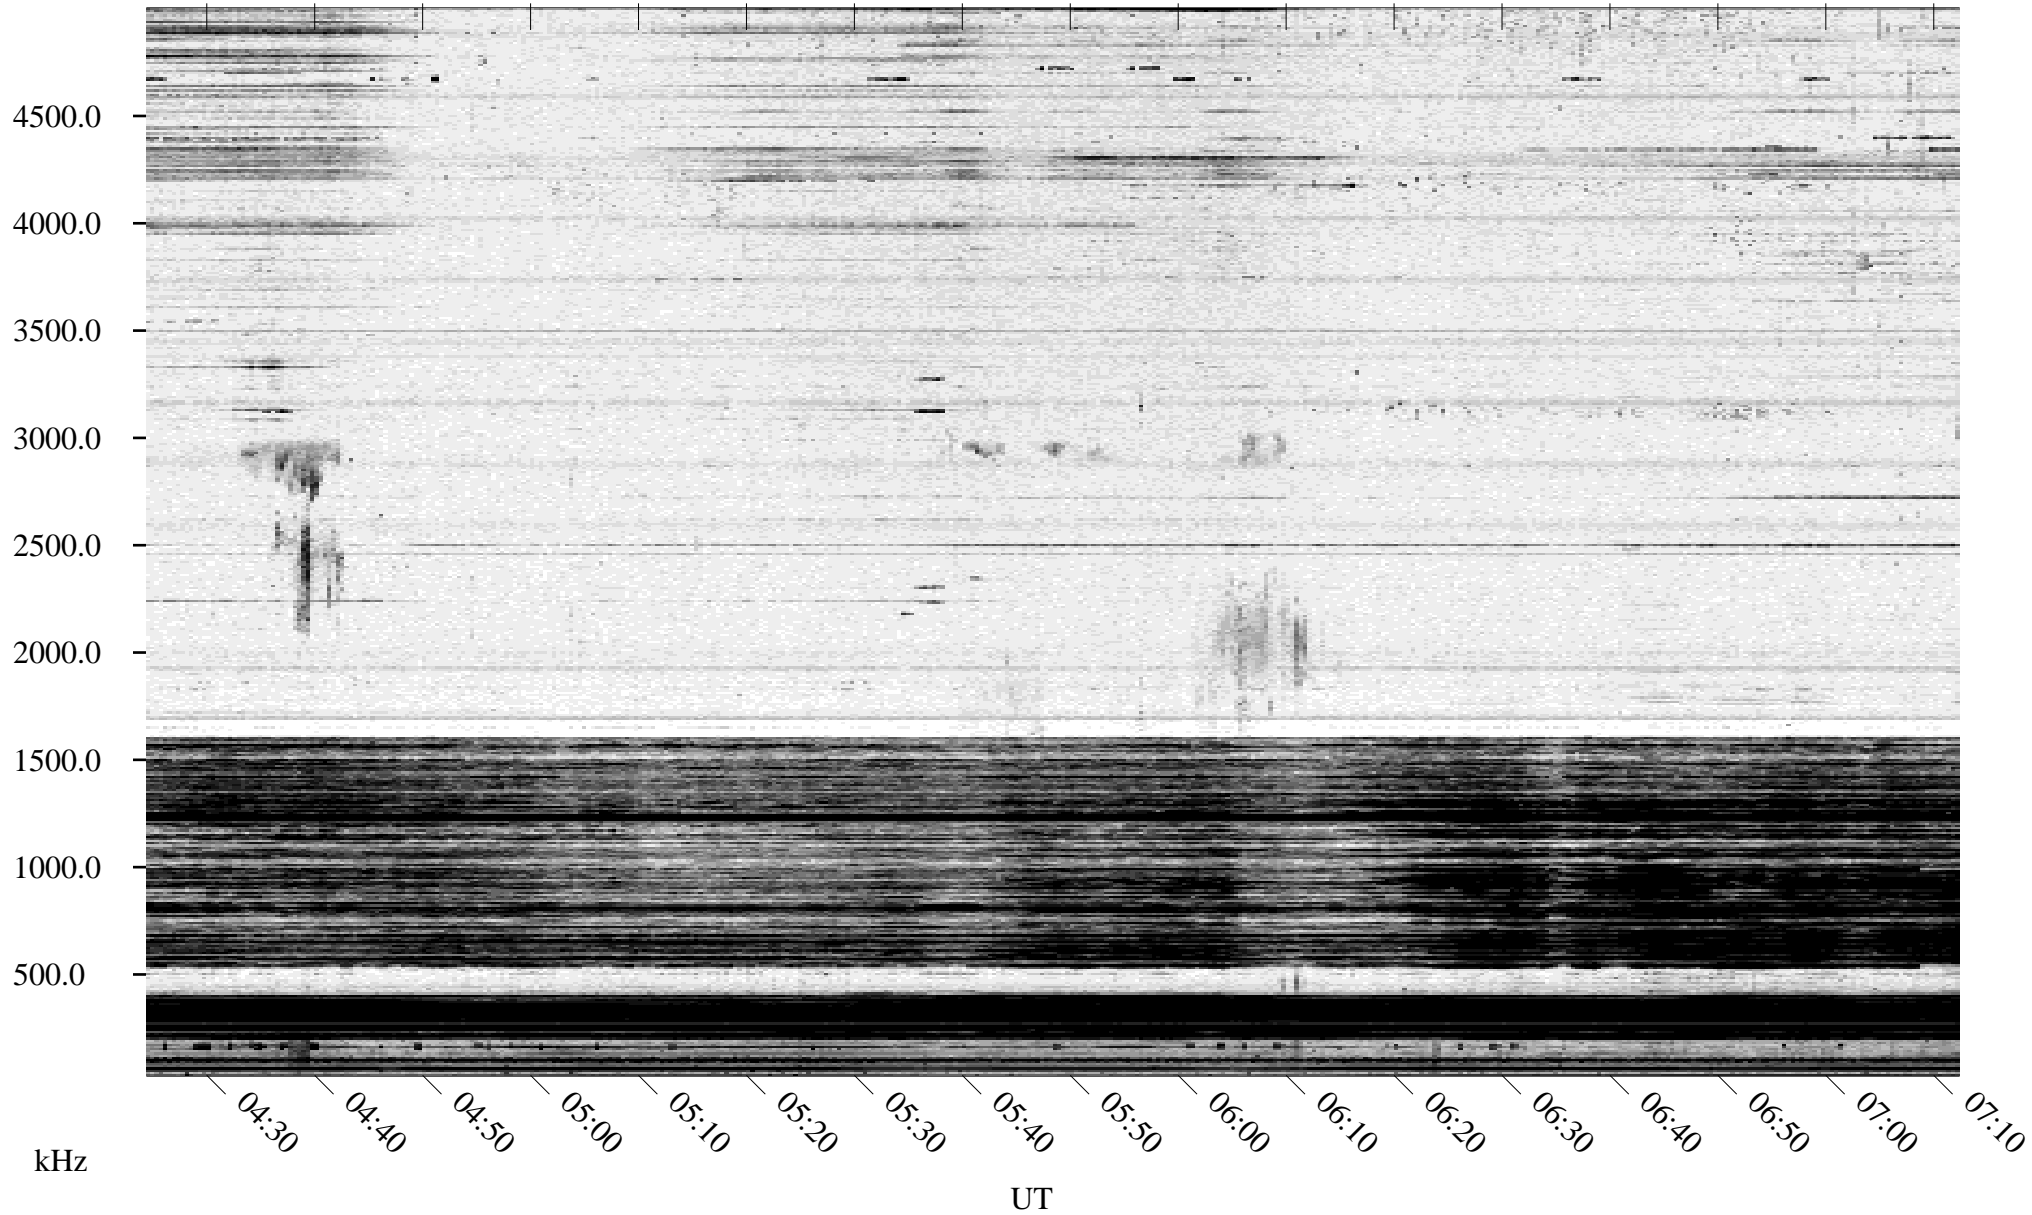

# 03/10/1995 Churchill, Manitoba

Linear Scale    Black = 161    White = 15

ch95069l.r00m max\_12

Page 1

# 03/10/1995 Churchill, Manitoba

Linear Scale    Black = 161    White = 15

ch95069l.r00m max\_12

Page 2

# 03/11/1995 Churchill, Manitoba

Linear Scale    Black = 161    White = 15

ch95069l.r00m max\_12

Page 3

# 03/11/1995 Churchill, Manitoba

Linear Scale    Black = 161    White = 15

ch95069l.r00m max\_12

Page 4