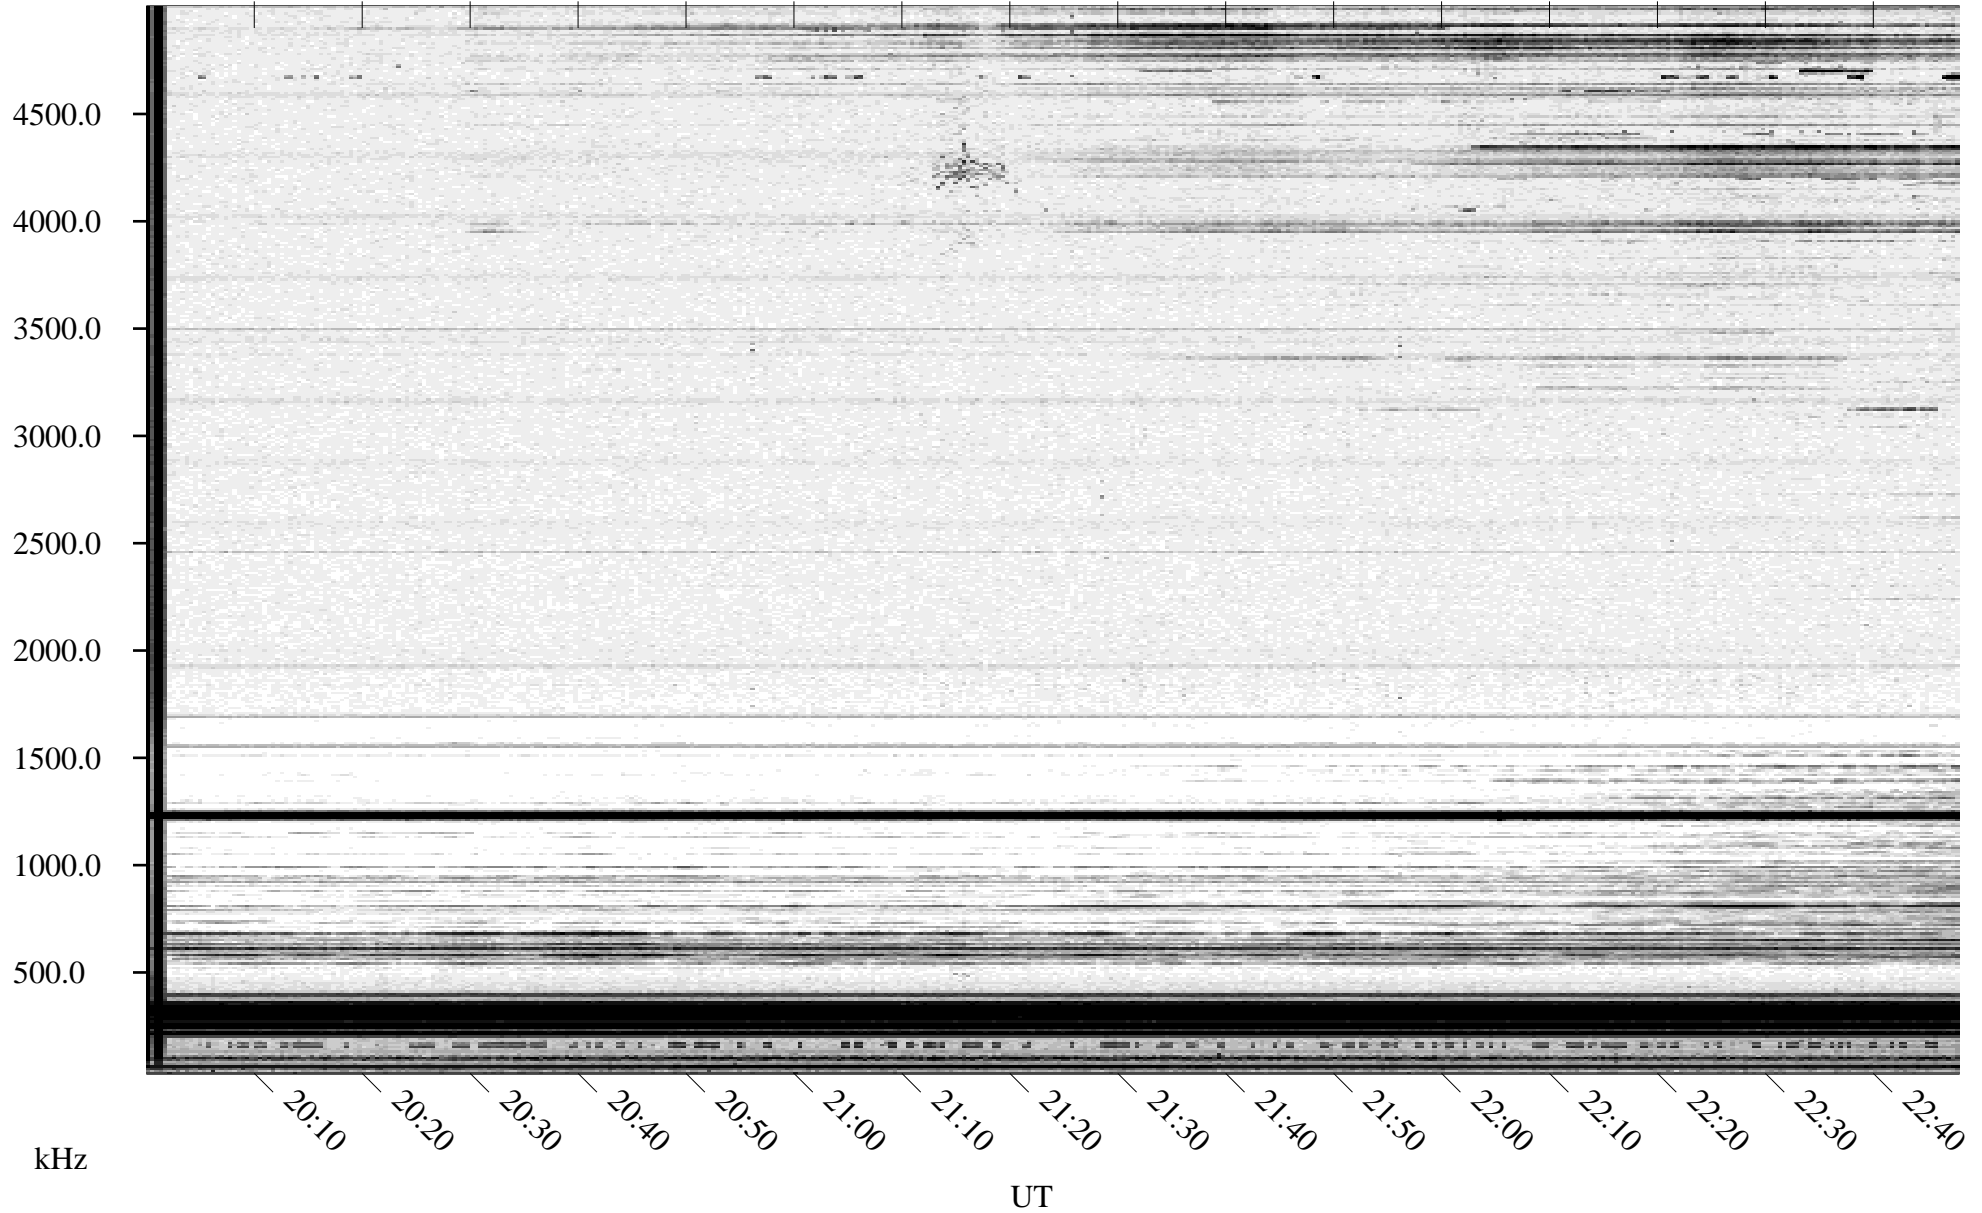

# 03/10/1995 Churchill, Manitoba

Linear Scale    Black = 161    White = 15

ch95069l.r00m max\_12

Page 1

# 03/10/1995 Churchill, Manitoba

Linear Scale    Black = 161    White = 15

ch95069l.r00m max\_12

Page 2

# 03/11/1995 Churchill, Manitoba

Linear Scale    Black = 161    White = 15

ch95069l.r00m max\_12

Page 3

# 03/11/1995 Churchill, Manitoba

Linear Scale    Black = 161    White = 15

ch95069l.r00m max\_12

Page 4