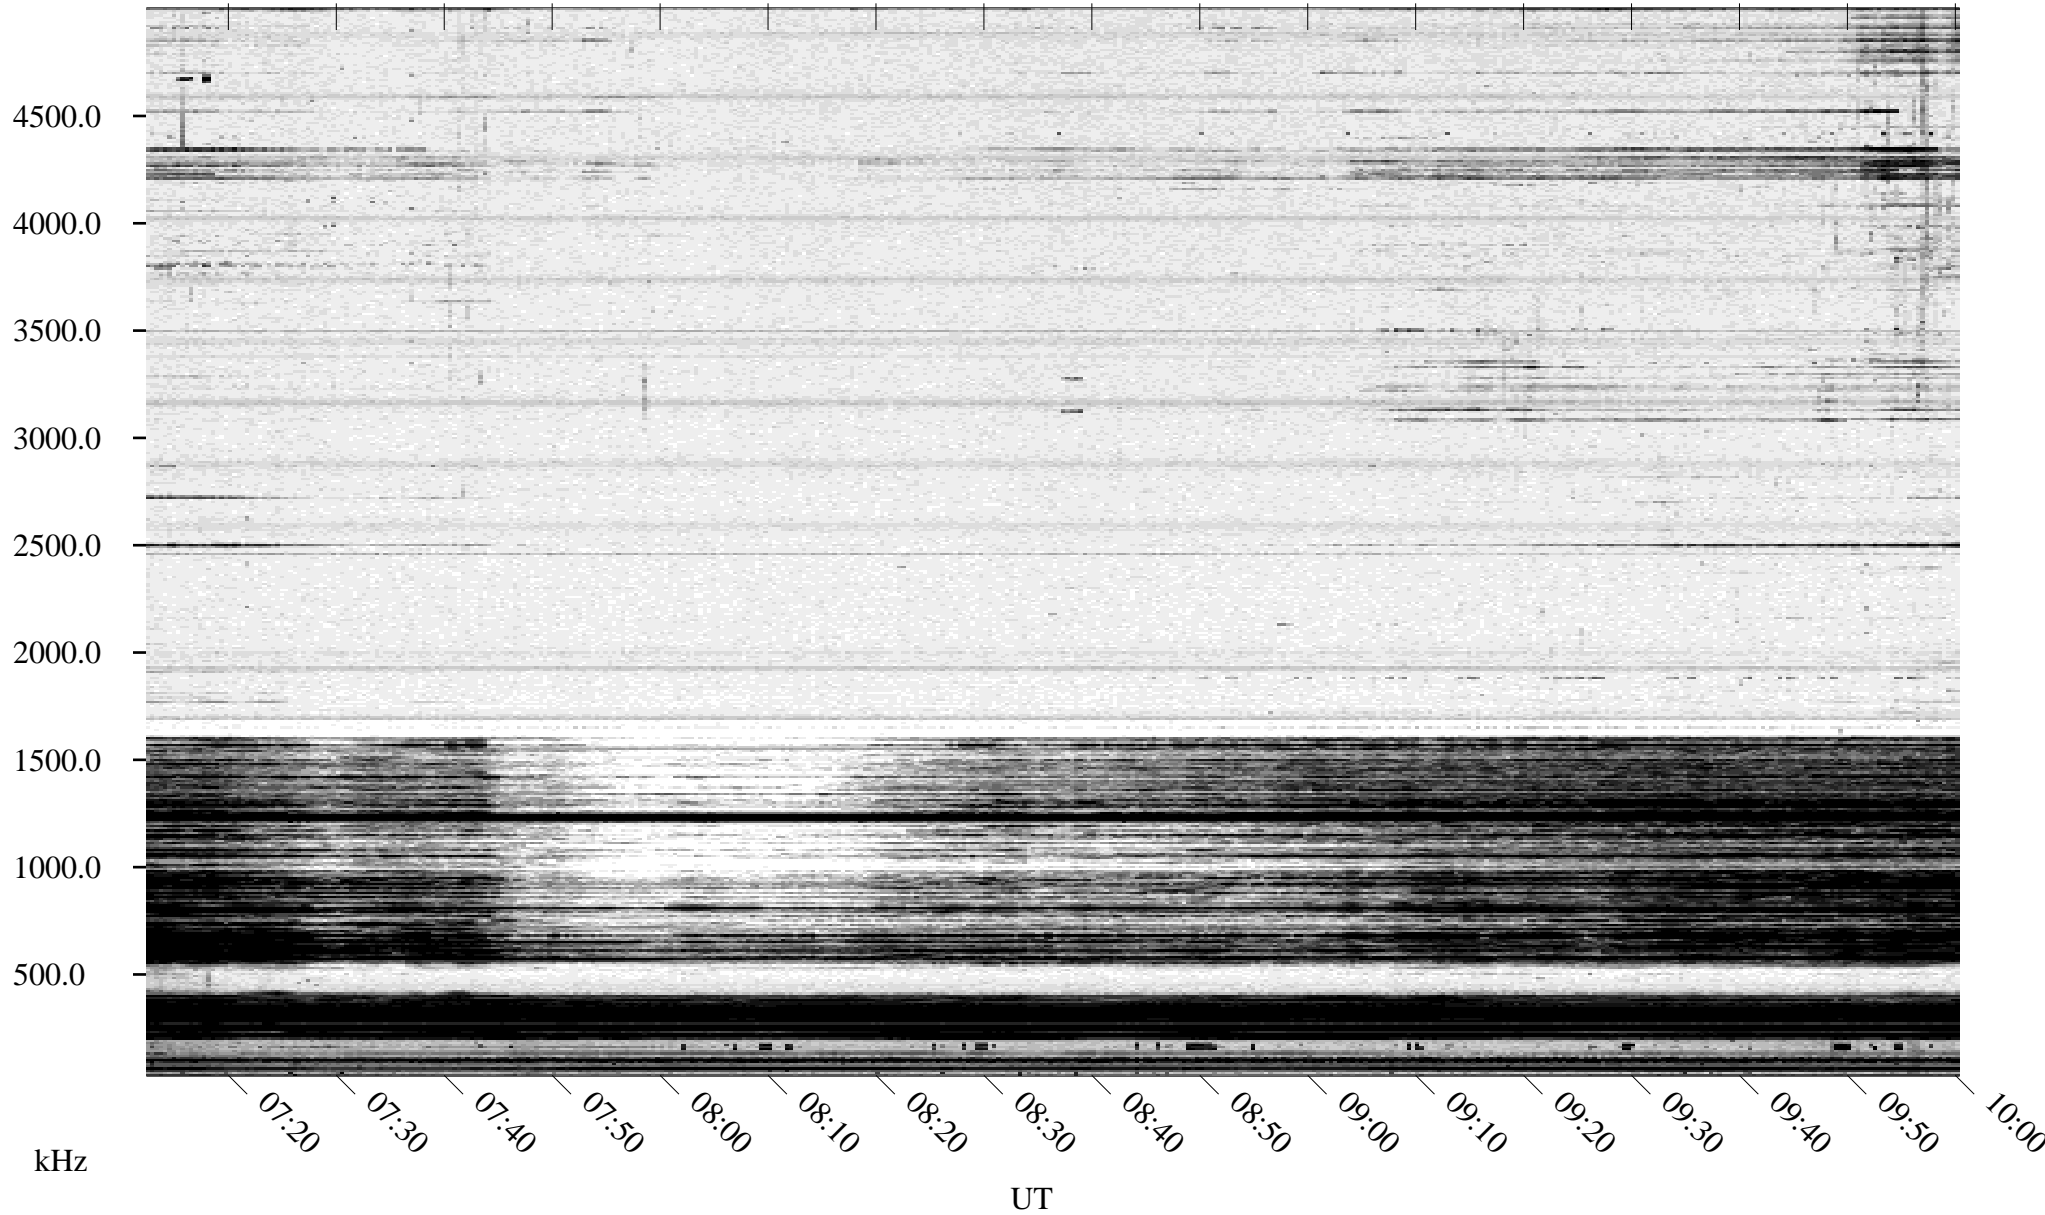

# 03/11/1995 Churchill, Manitoba

Linear Scale    Black = 161    White = 15

ch95069l.r00m max\_12

Page 4

# 03/11/1995 Churchill, Manitoba

Linear Scale    Black = 161    White = 15

ch95069l.r00m max\_12

Page 5

# 03/11/1995 Churchill, Manitoba

Linear Scale    Black = 161    White = 15

ch95069l.r00m max\_12

Page 6