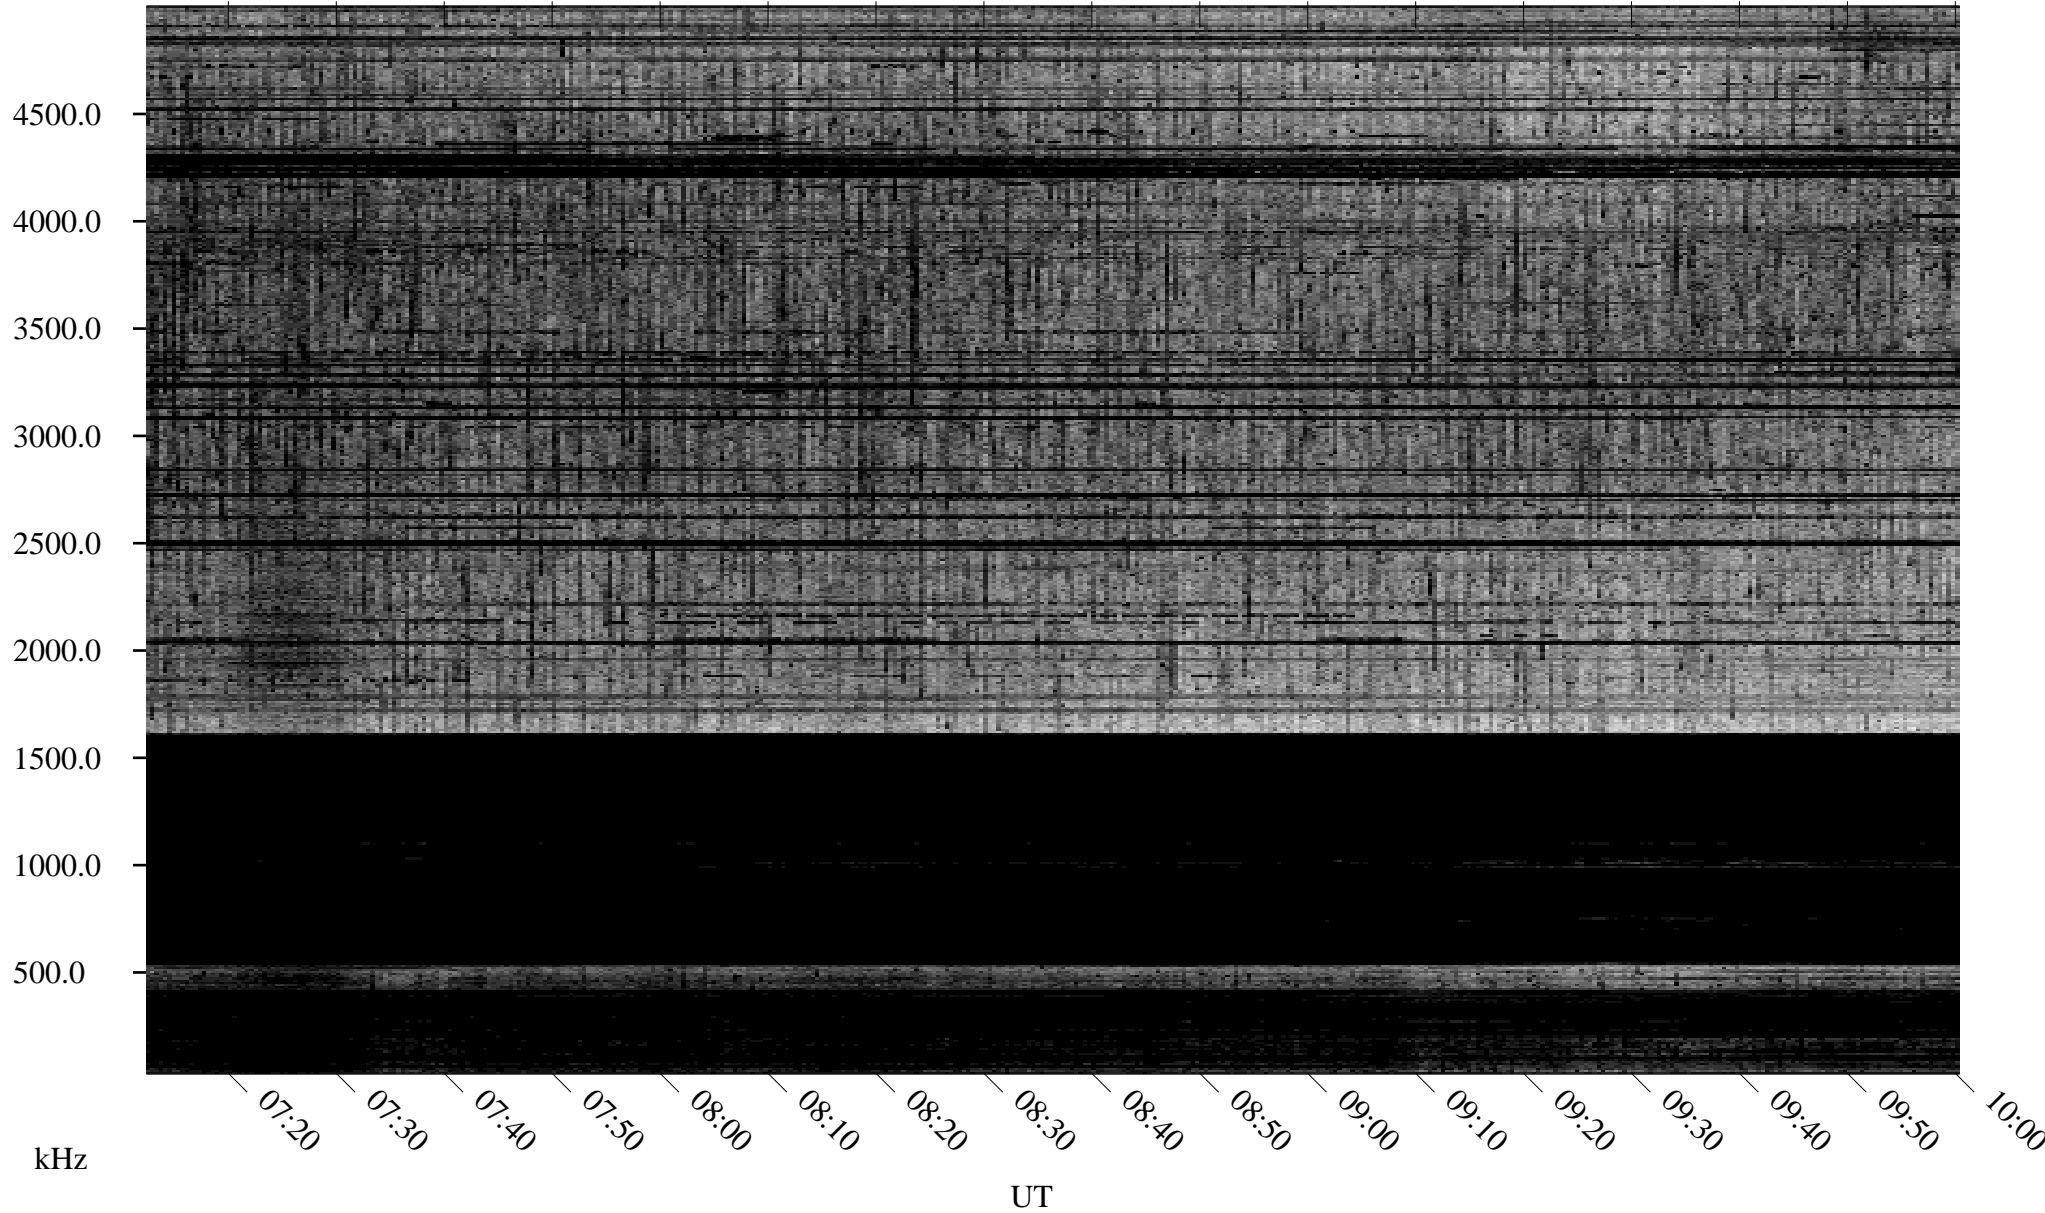

# 03/23/1995 Churchill, Manitoba

Linear Scale    Black = 161    White = 15

ch950811.r00m max\_12

Page 4

# 03/23/1995 Churchill, Manitoba

Linear Scale    Black = 161    White = 15

ch950811.r00m max\_12

Page 5