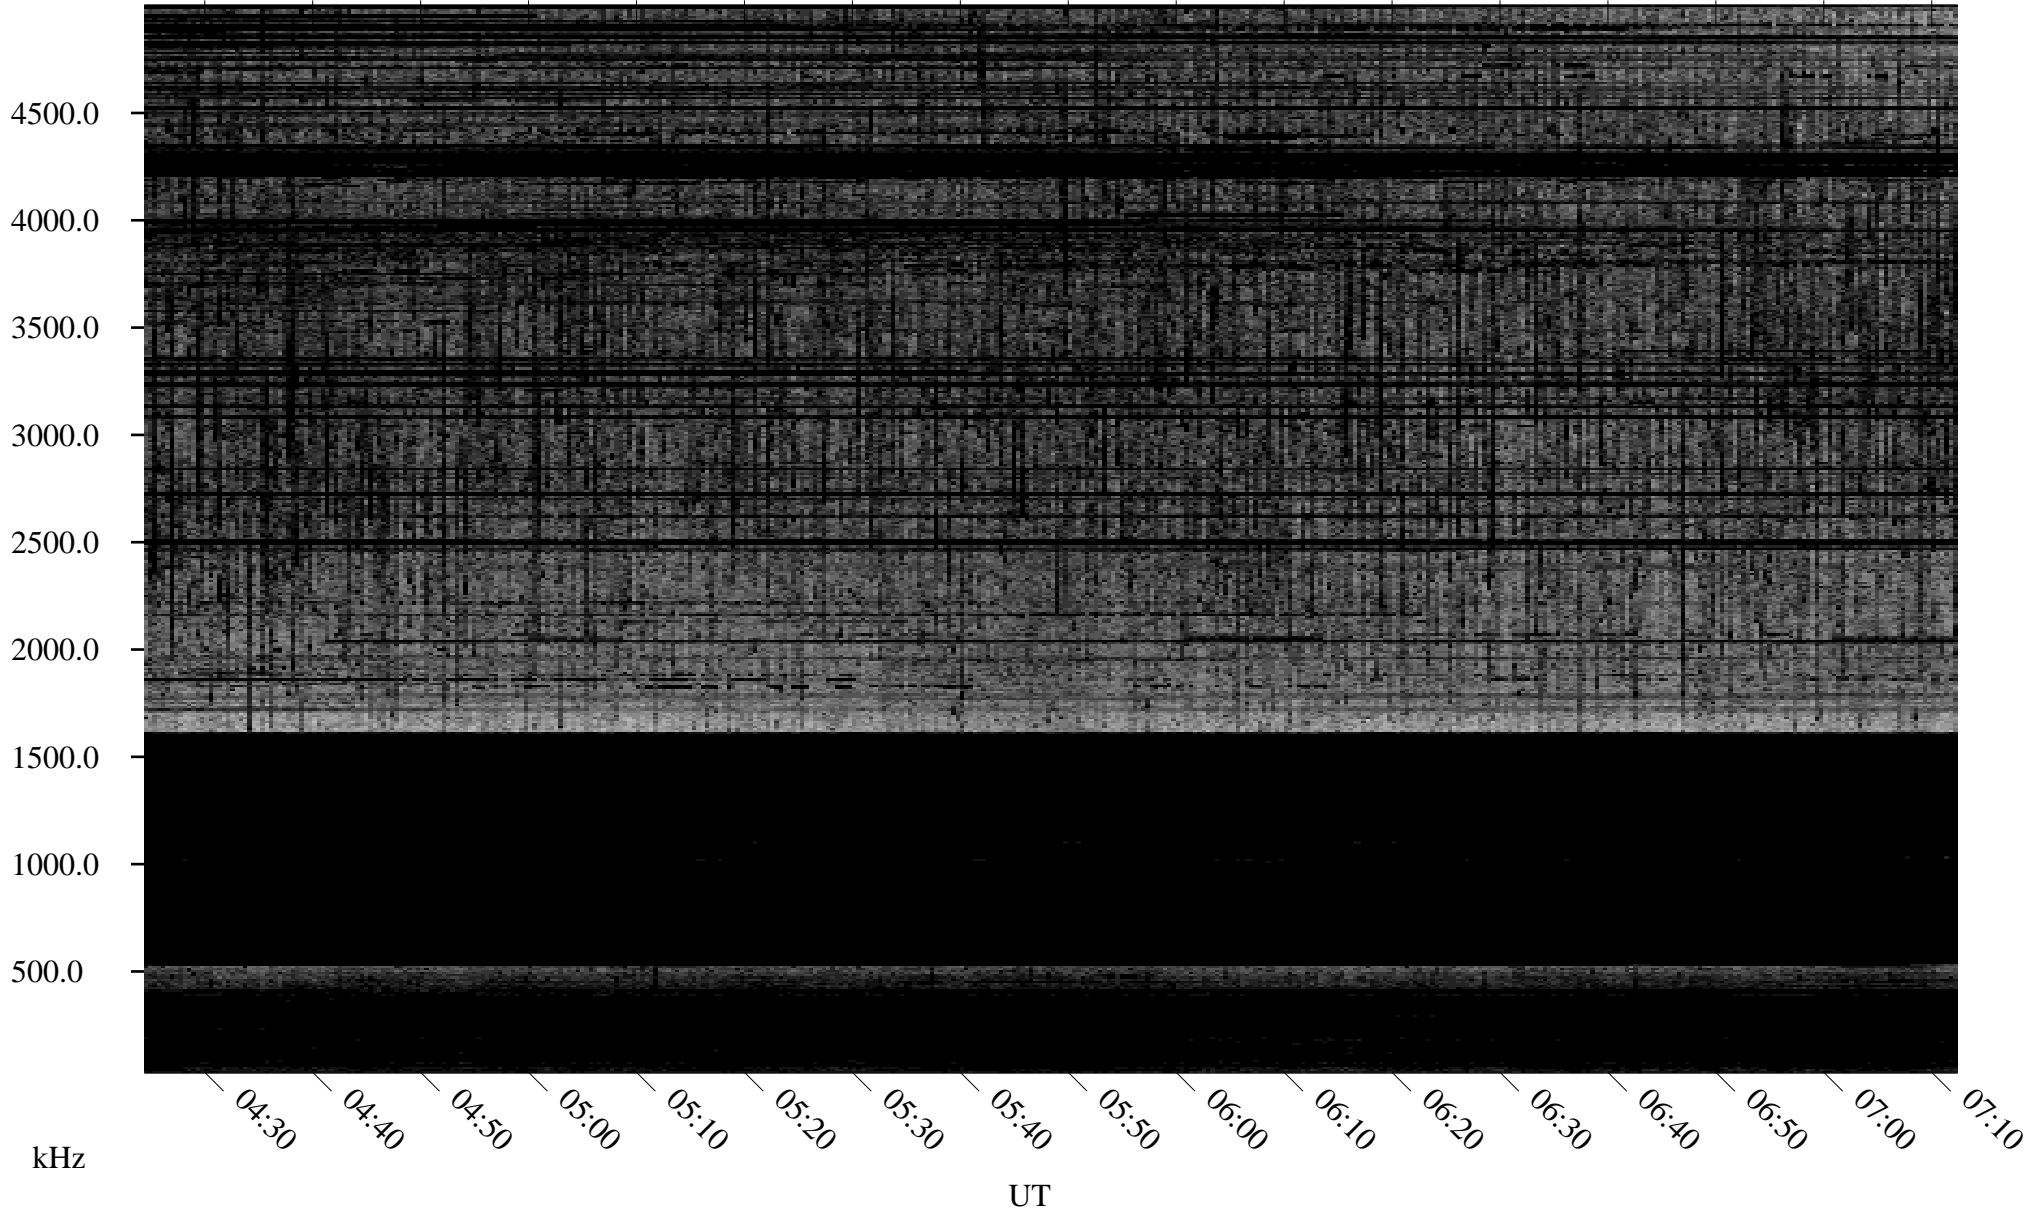

# 03/22/1995 Churchill, Manitoba

Linear Scale    Black = 161    White = 15

ch950811.r00m max\_12

Page 2

# 03/23/1995 Churchill, Manitoba

Linear Scale    Black = 161    White = 15

ch950811.r00m max\_12

Page 3

# 03/23/1995 Churchill, Manitoba

Linear Scale    Black = 161    White = 15

ch950811.r00m max\_12

Page 4

# 03/23/1995 Churchill, Manitoba

Linear Scale    Black = 161    White = 15

ch950811.r00m max\_12

Page 5