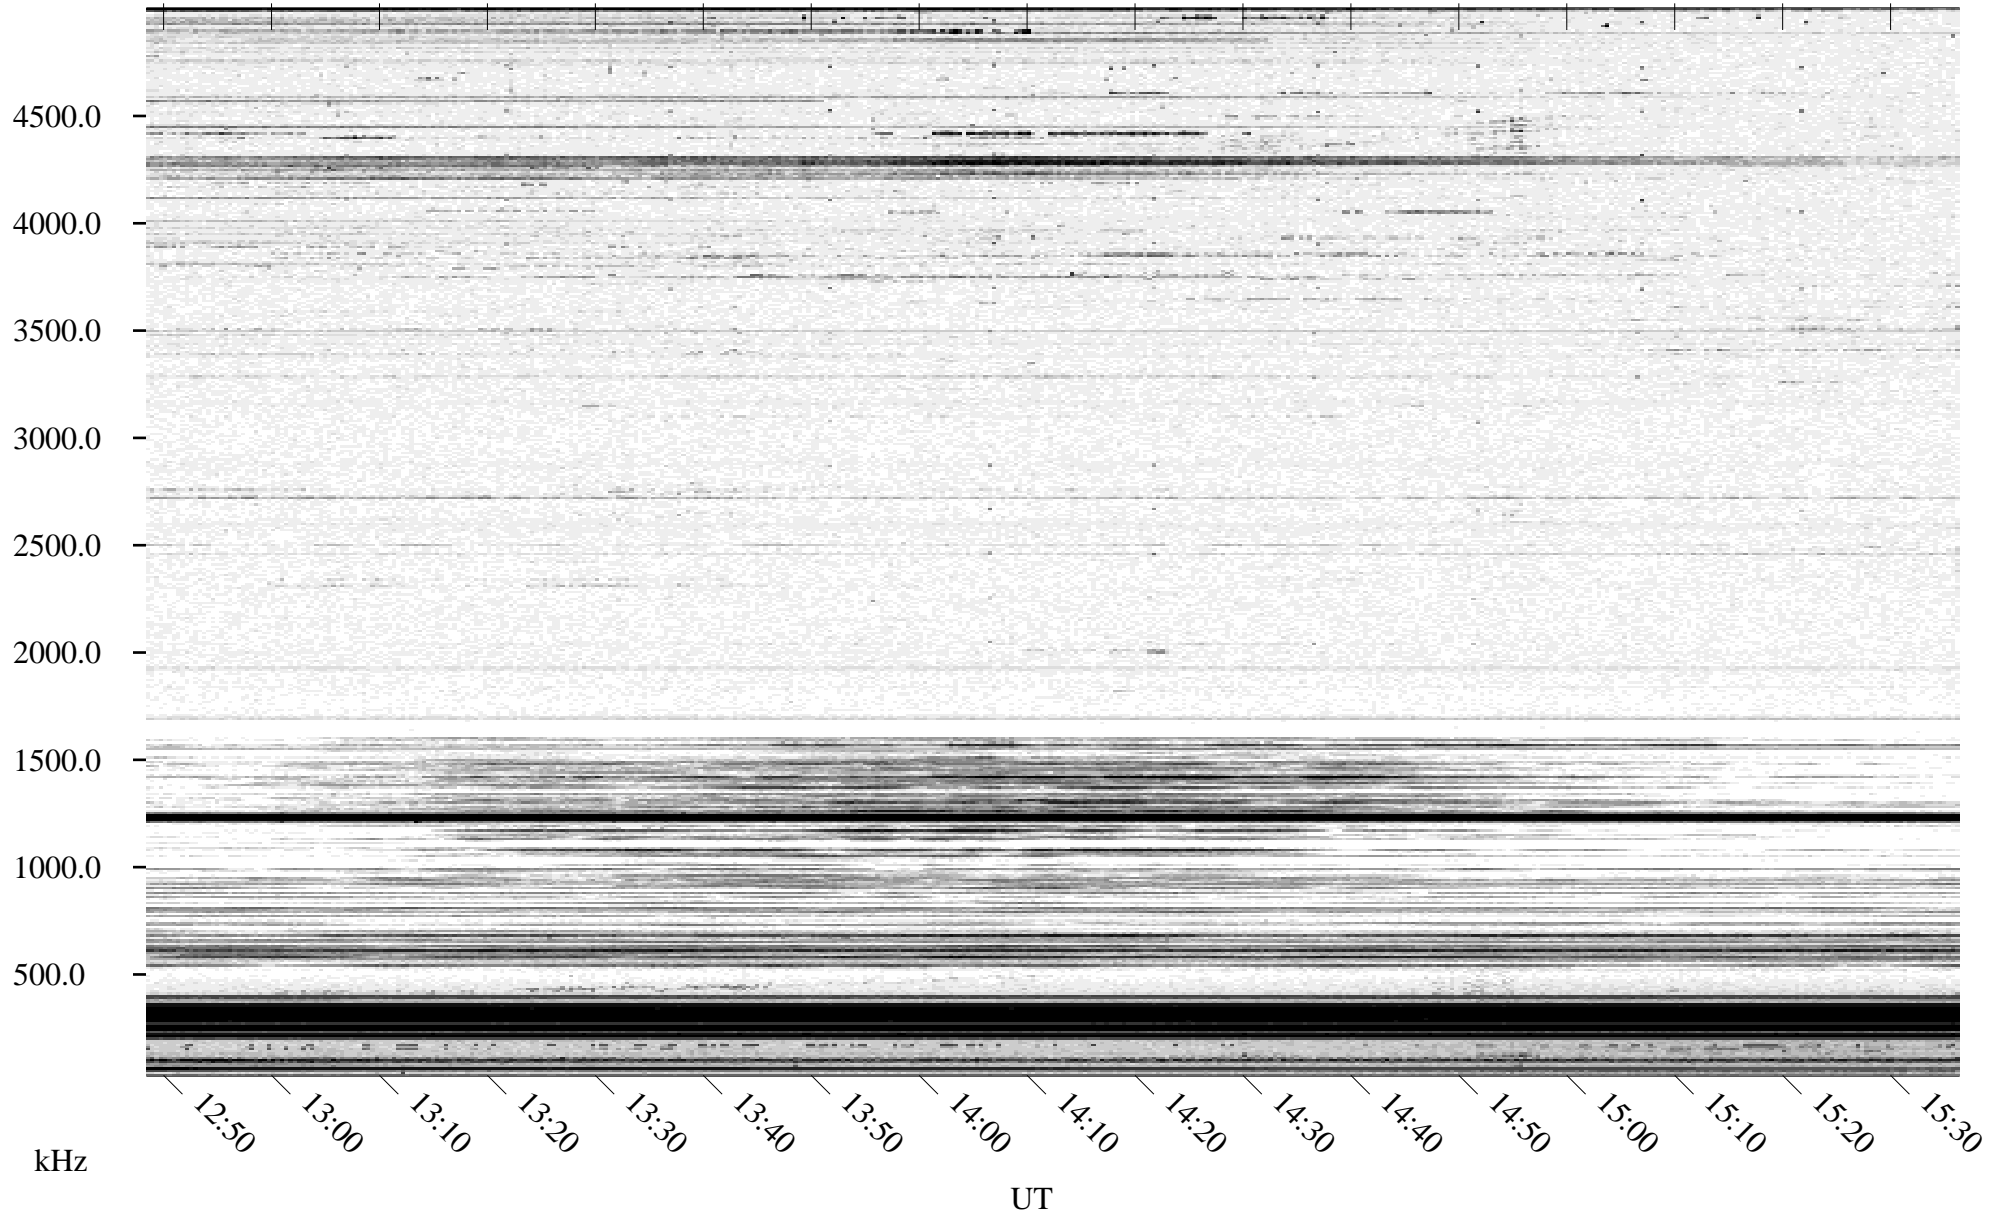

# 03/23/1995 Churchill, Manitoba

Linear Scale    Black = 161    White = 15

ch950811.r00m max\_12

Page 5

# 03/23/1995 Churchill, Manitoba

Linear Scale    Black = 161    White = 15

ch950811.r00m max\_12

Page 6

# 03/23/1995 Churchill, Manitoba

Linear Scale    Black = 161    White = 15

ch950811.r00m max\_12

Page 7

# 03/23/1995 Churchill, Manitoba

Linear Scale    Black = 161    White = 15

ch950811.r00m max\_12