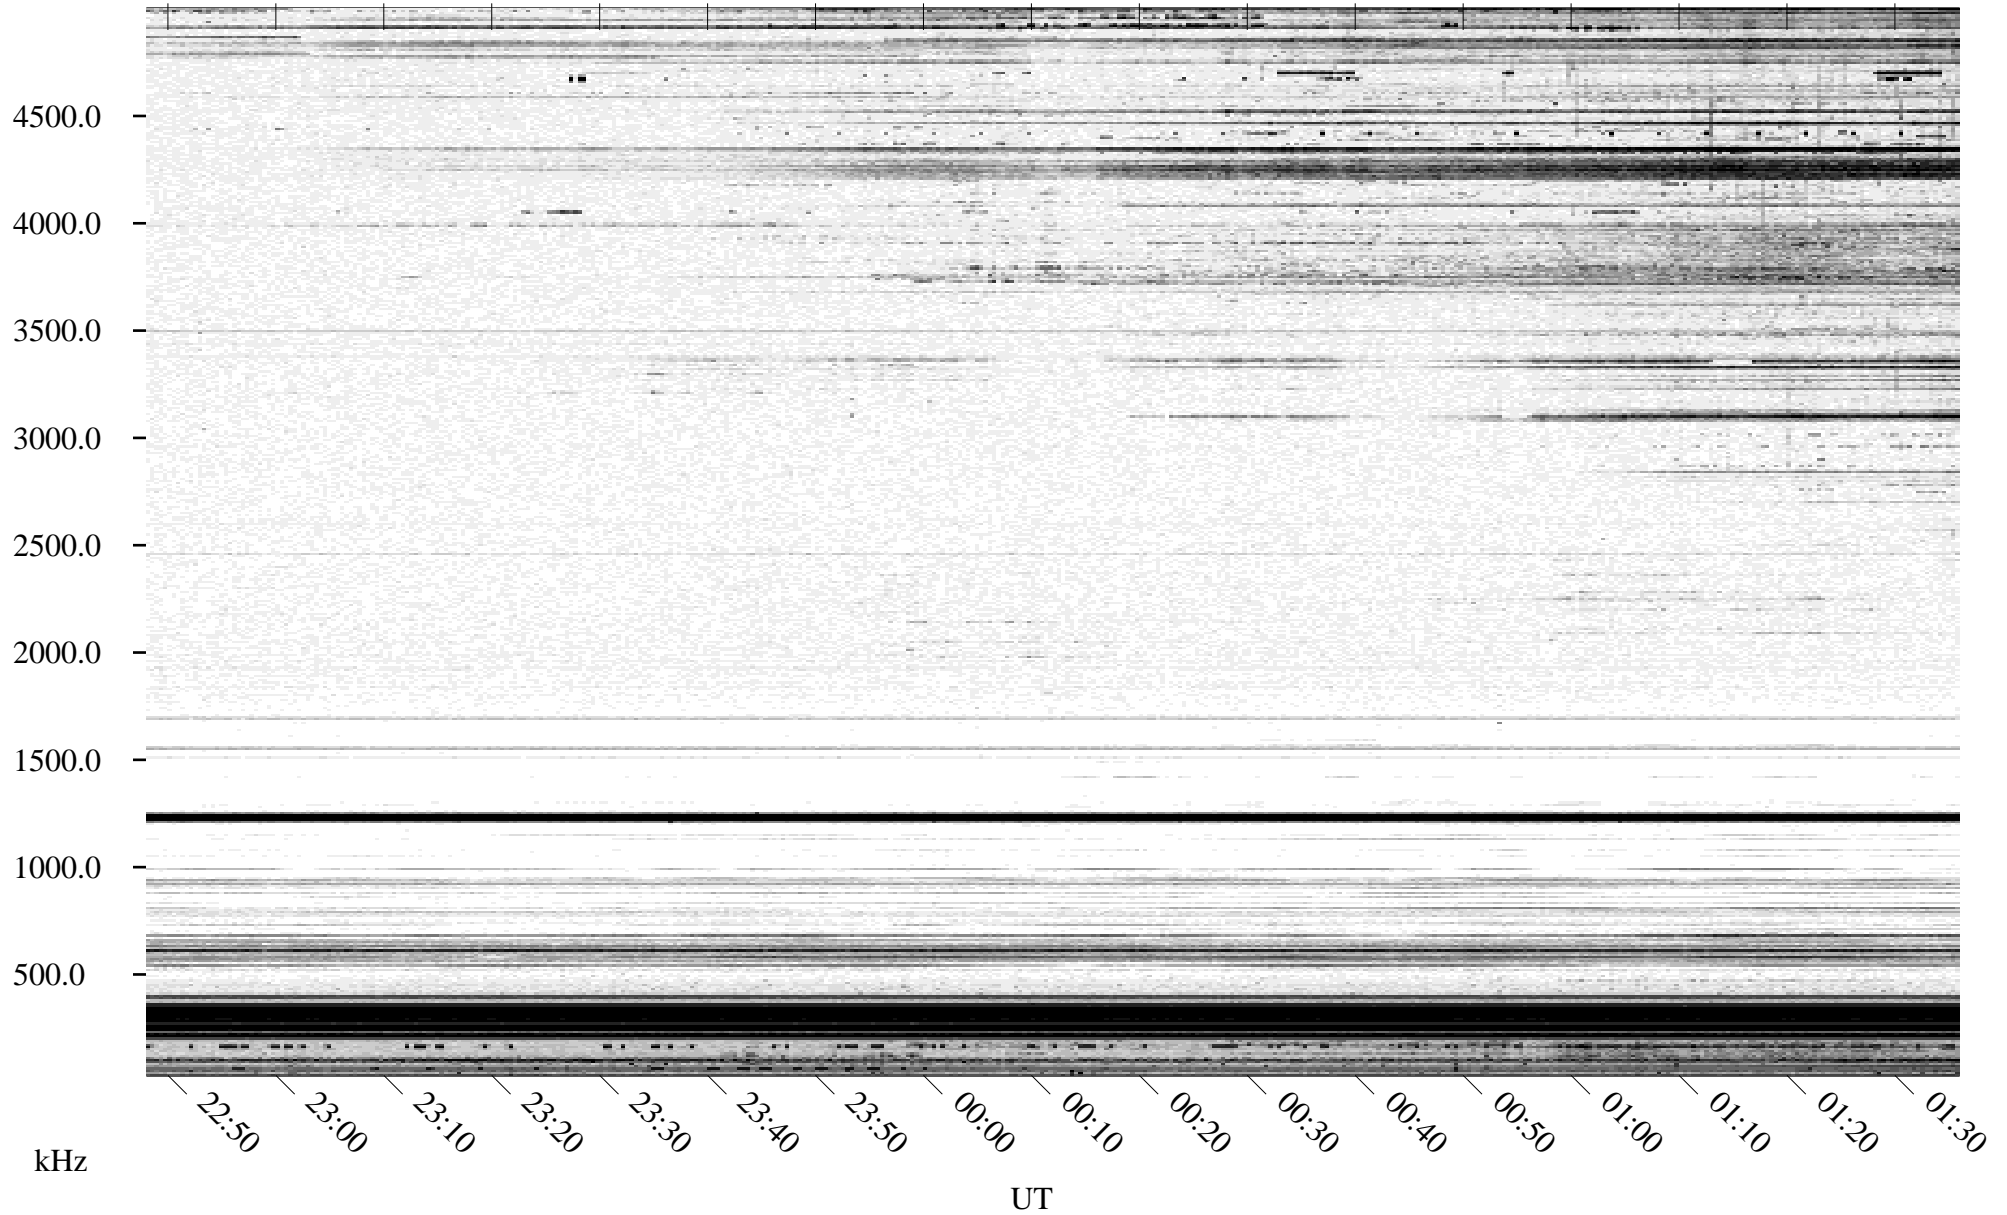

# 04/28/1995 Churchill, MT

Linear Scale    Black = 161    White = 15

ch95118l.r00m max\_12

Page 1

# 04/28/1995 Churchill, MT

Linear Scale    Black = 161    White = 15

ch95118l.r00m max\_12

Page 2

# 04/29/1995 Churchill, MT

Linear Scale    Black = 161    White = 15

ch95118l.r00m max\_12

Page 3

# 04/29/1995 Churchill, MT

Linear Scale    Black = 161    White = 15

ch95118l.r00m max\_12