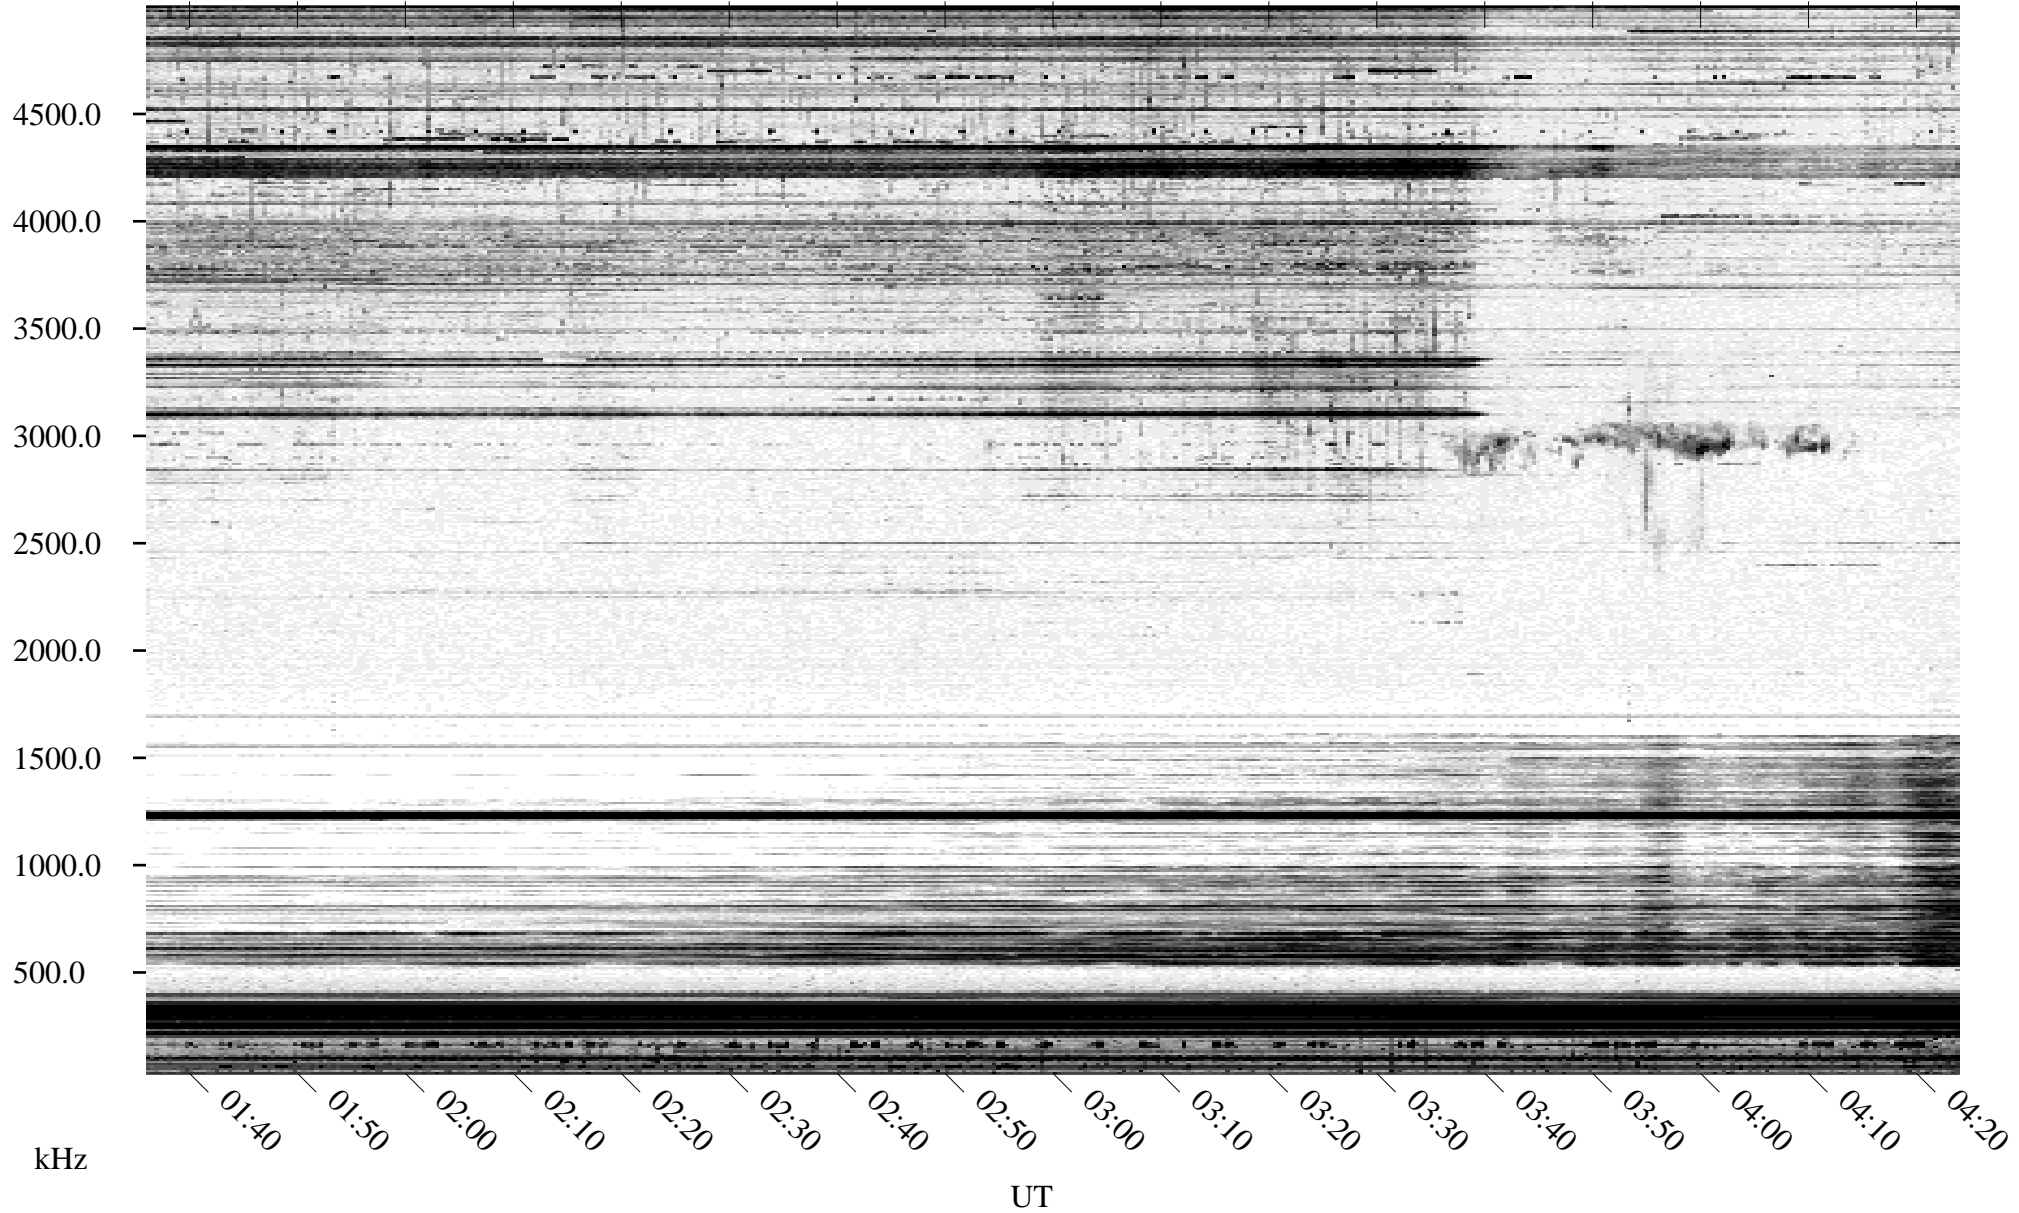

# 04/28/1995 Churchill, MT

Linear Scale    Black = 161    White = 15

ch95118l.r00m max\_12

Page 1

# 04/28/1995 Churchill, MT

Linear Scale    Black = 161    White = 15

ch95118l.r00m max\_12

Page 2

# 04/29/1995 Churchill, MT

Linear Scale    Black = 161    White = 15

ch95118l.r00m max\_12

Page 3

# 04/29/1995 Churchill, MT

Linear Scale    Black = 161    White = 15

ch95118l.r00m max\_12