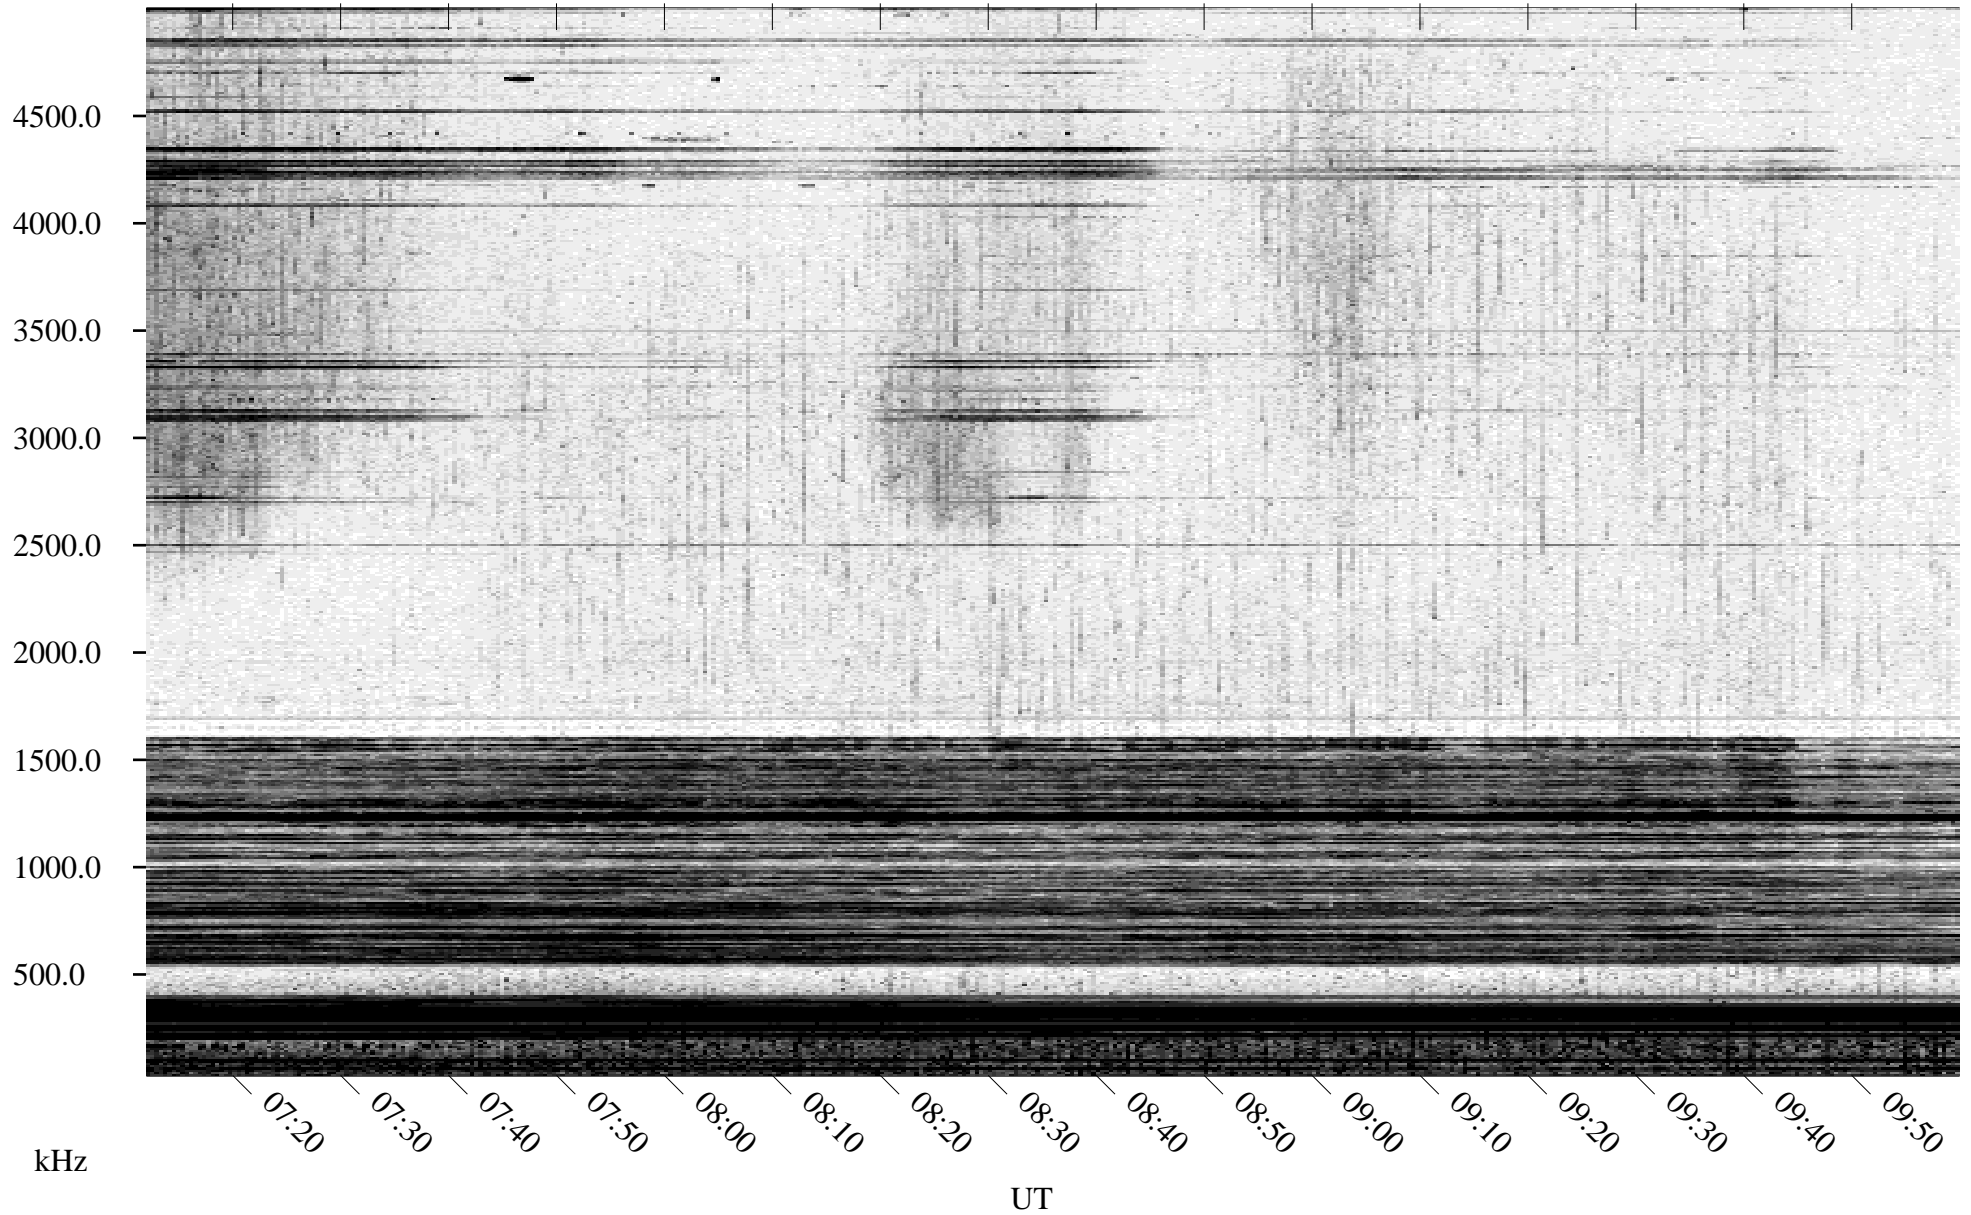

# 04/28/1995 Churchill, MT

Linear Scale    Black = 161    White = 15

ch95118l.r00m max\_12

Page 1

# 04/29/1995 Churchill, MT

Linear Scale    Black = 161    White = 15

ch95118l.r00m max\_12

Page 4

# 04/29/1995 Churchill, MT

Linear Scale    Black = 161    White = 15

ch95118l.r00m max\_12

# 04/29/1995 Churchill, MT

Linear Scale    Black = 161    White = 15

ch95118l.r00m max\_12

Page 6