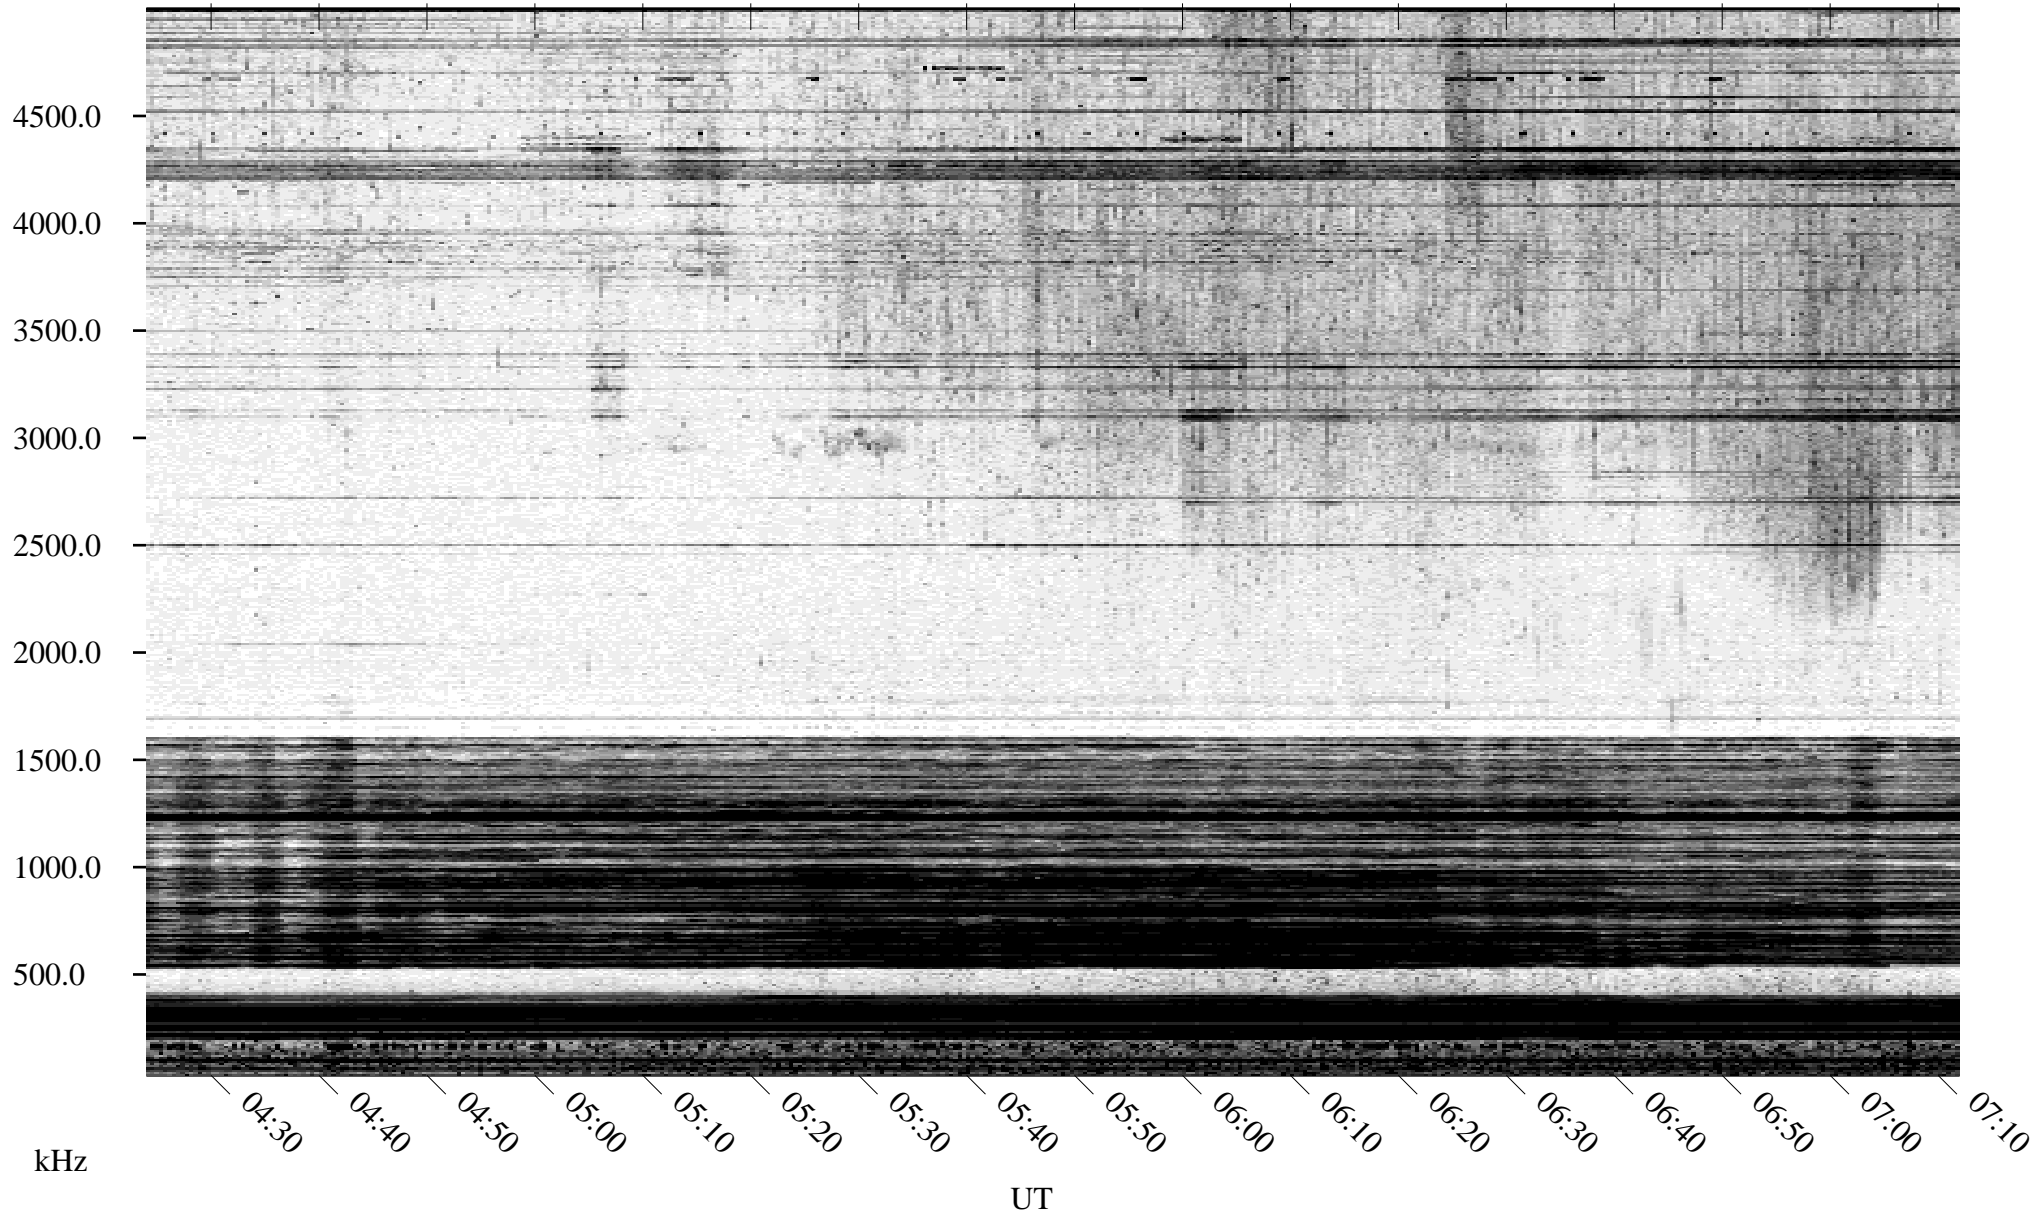

# 04/28/1995 Churchill, MT

Linear Scale    Black = 161    White = 15

ch95118l.r00m max\_12

Page 1

# 04/28/1995 Churchill, MT

Linear Scale    Black = 161    White = 15

ch95118l.r00m max\_12

Page 2

# 04/29/1995 Churchill, MT

Linear Scale    Black = 161    White = 15

ch95118l.r00m max\_12

Page 3

# 04/29/1995 Churchill, MT

Linear Scale    Black = 161    White = 15

ch95118l.r00m max\_12