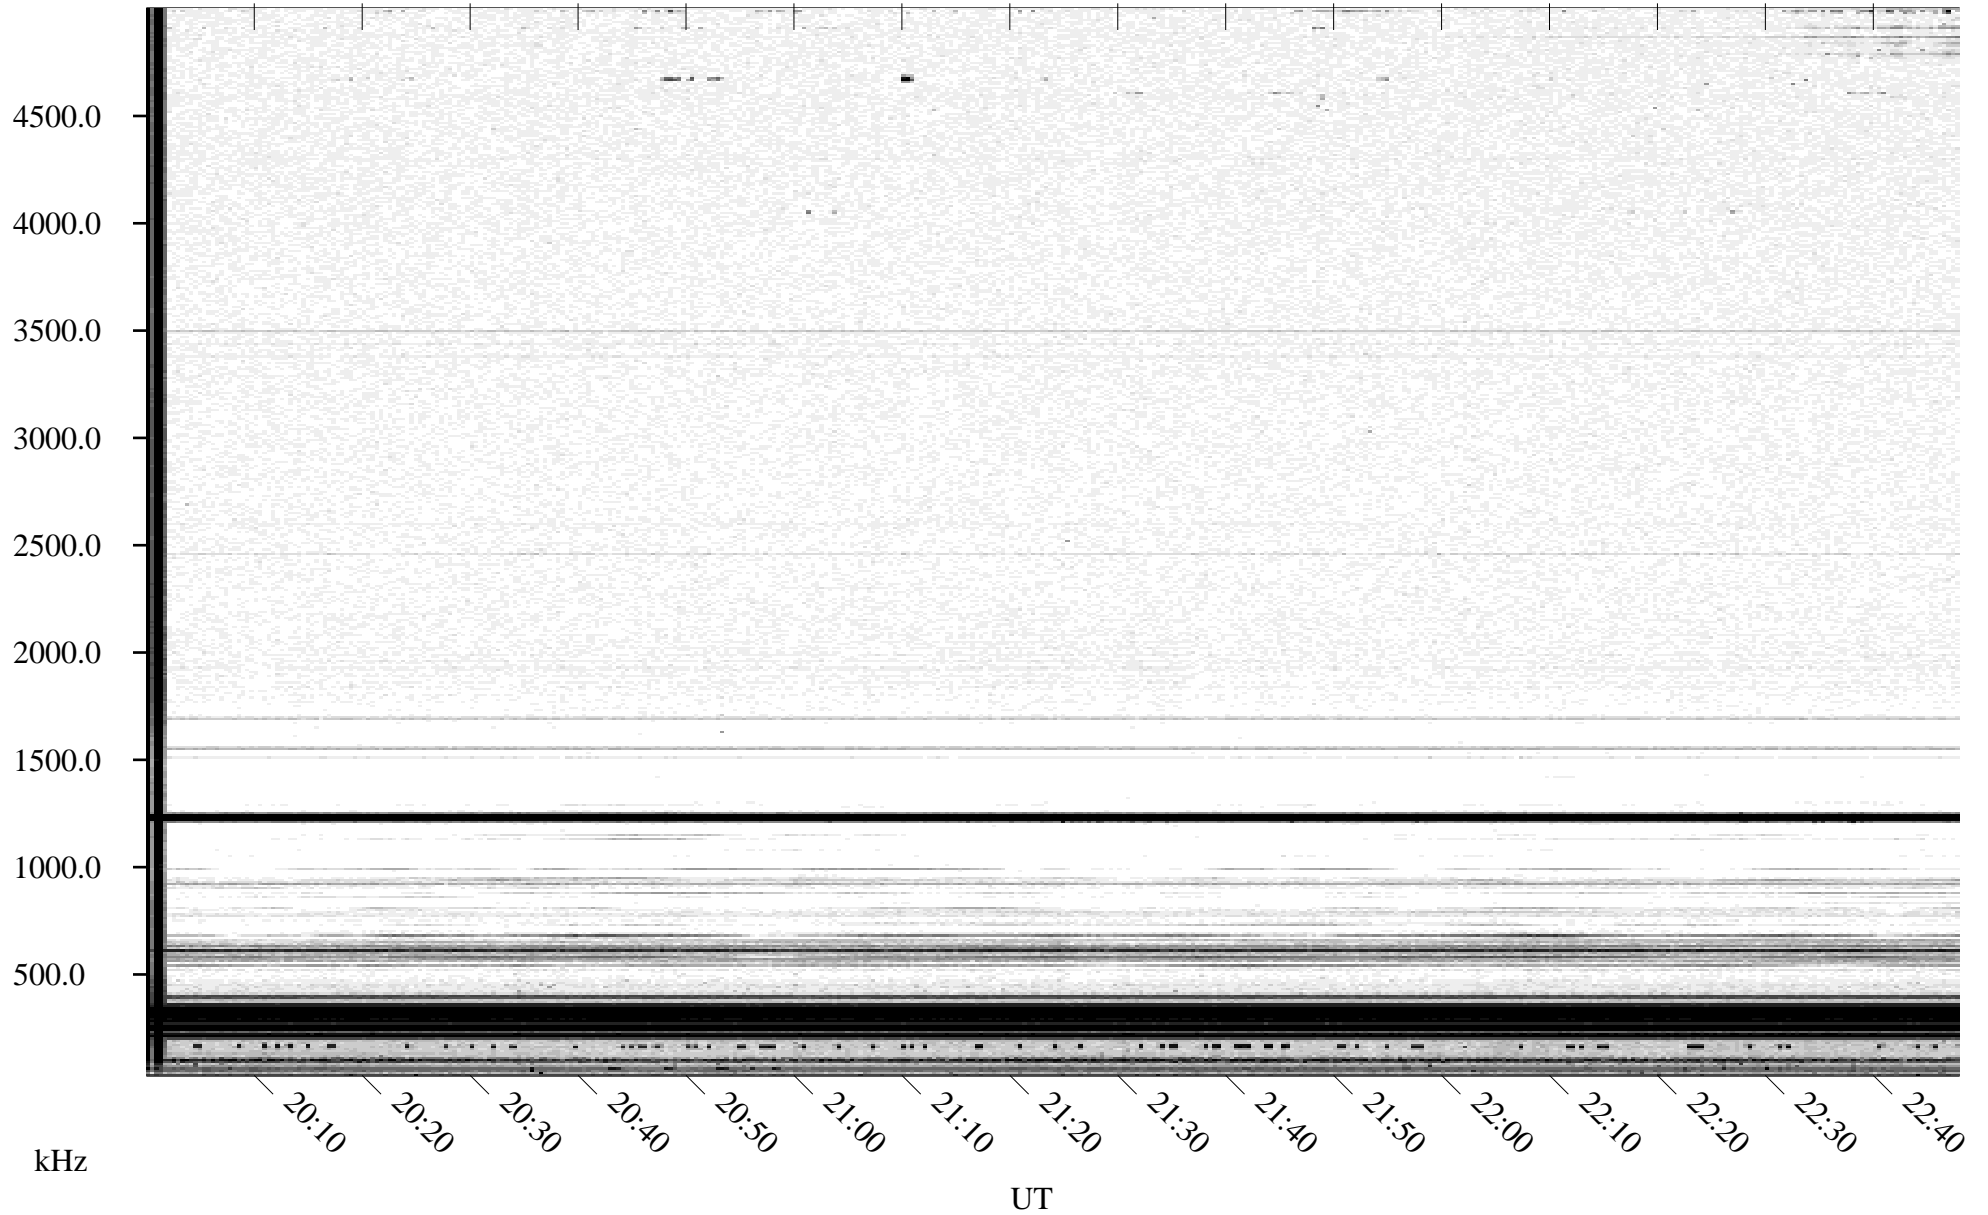

# 04/28/1995 Churchill, MT

Linear Scale    Black = 161    White = 15

ch95118l.r00m max\_12

Page 1

# 04/28/1995 Churchill, MT

Linear Scale    Black = 161    White = 15

ch95118l.r00m max\_12

Page 2

# 04/29/1995 Churchill, MT

Linear Scale    Black = 161    White = 15

ch95118l.r00m max\_12

Page 3

# 04/29/1995 Churchill, MT

Linear Scale    Black = 161    White = 15

ch95118l.r00m max\_12