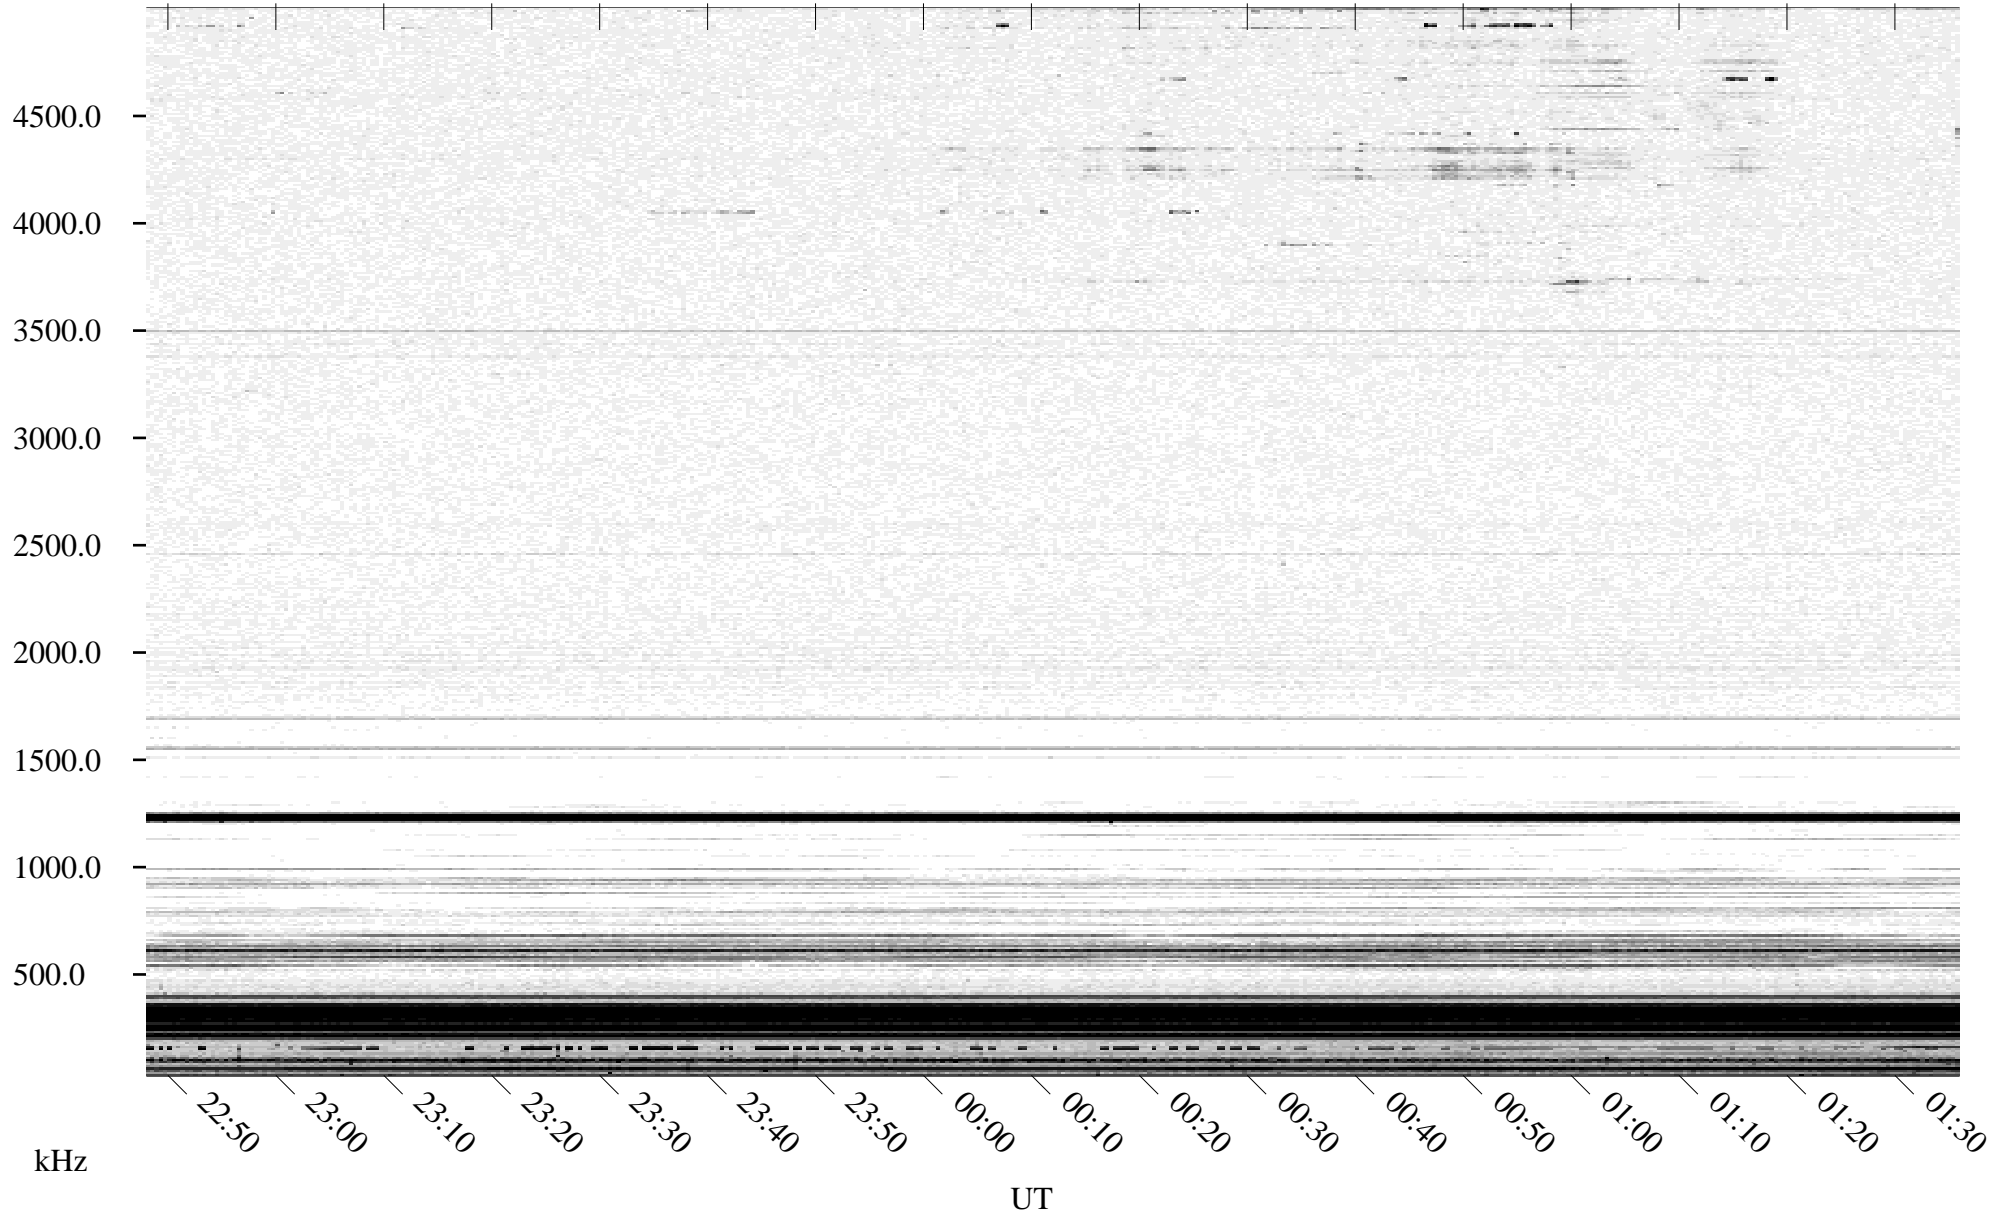

# 05/03/1995 Churchill, MT

Linear Scale    Black = 161    White = 15

ch95123l.r00m max\_12

Page 1

# 05/03/1995 Churchill, MT

Linear Scale    Black = 161    White = 15

ch95123l.r00m max\_12

Page 2

# 05/04/1995 Churchill, MT

Linear Scale    Black = 161    White = 15

ch95123l.r00m max\_12

Page 3

# 05/04/1995 Churchill, MT

Linear Scale    Black = 161    White = 15

ch95123l.r00m max\_12

Page 4