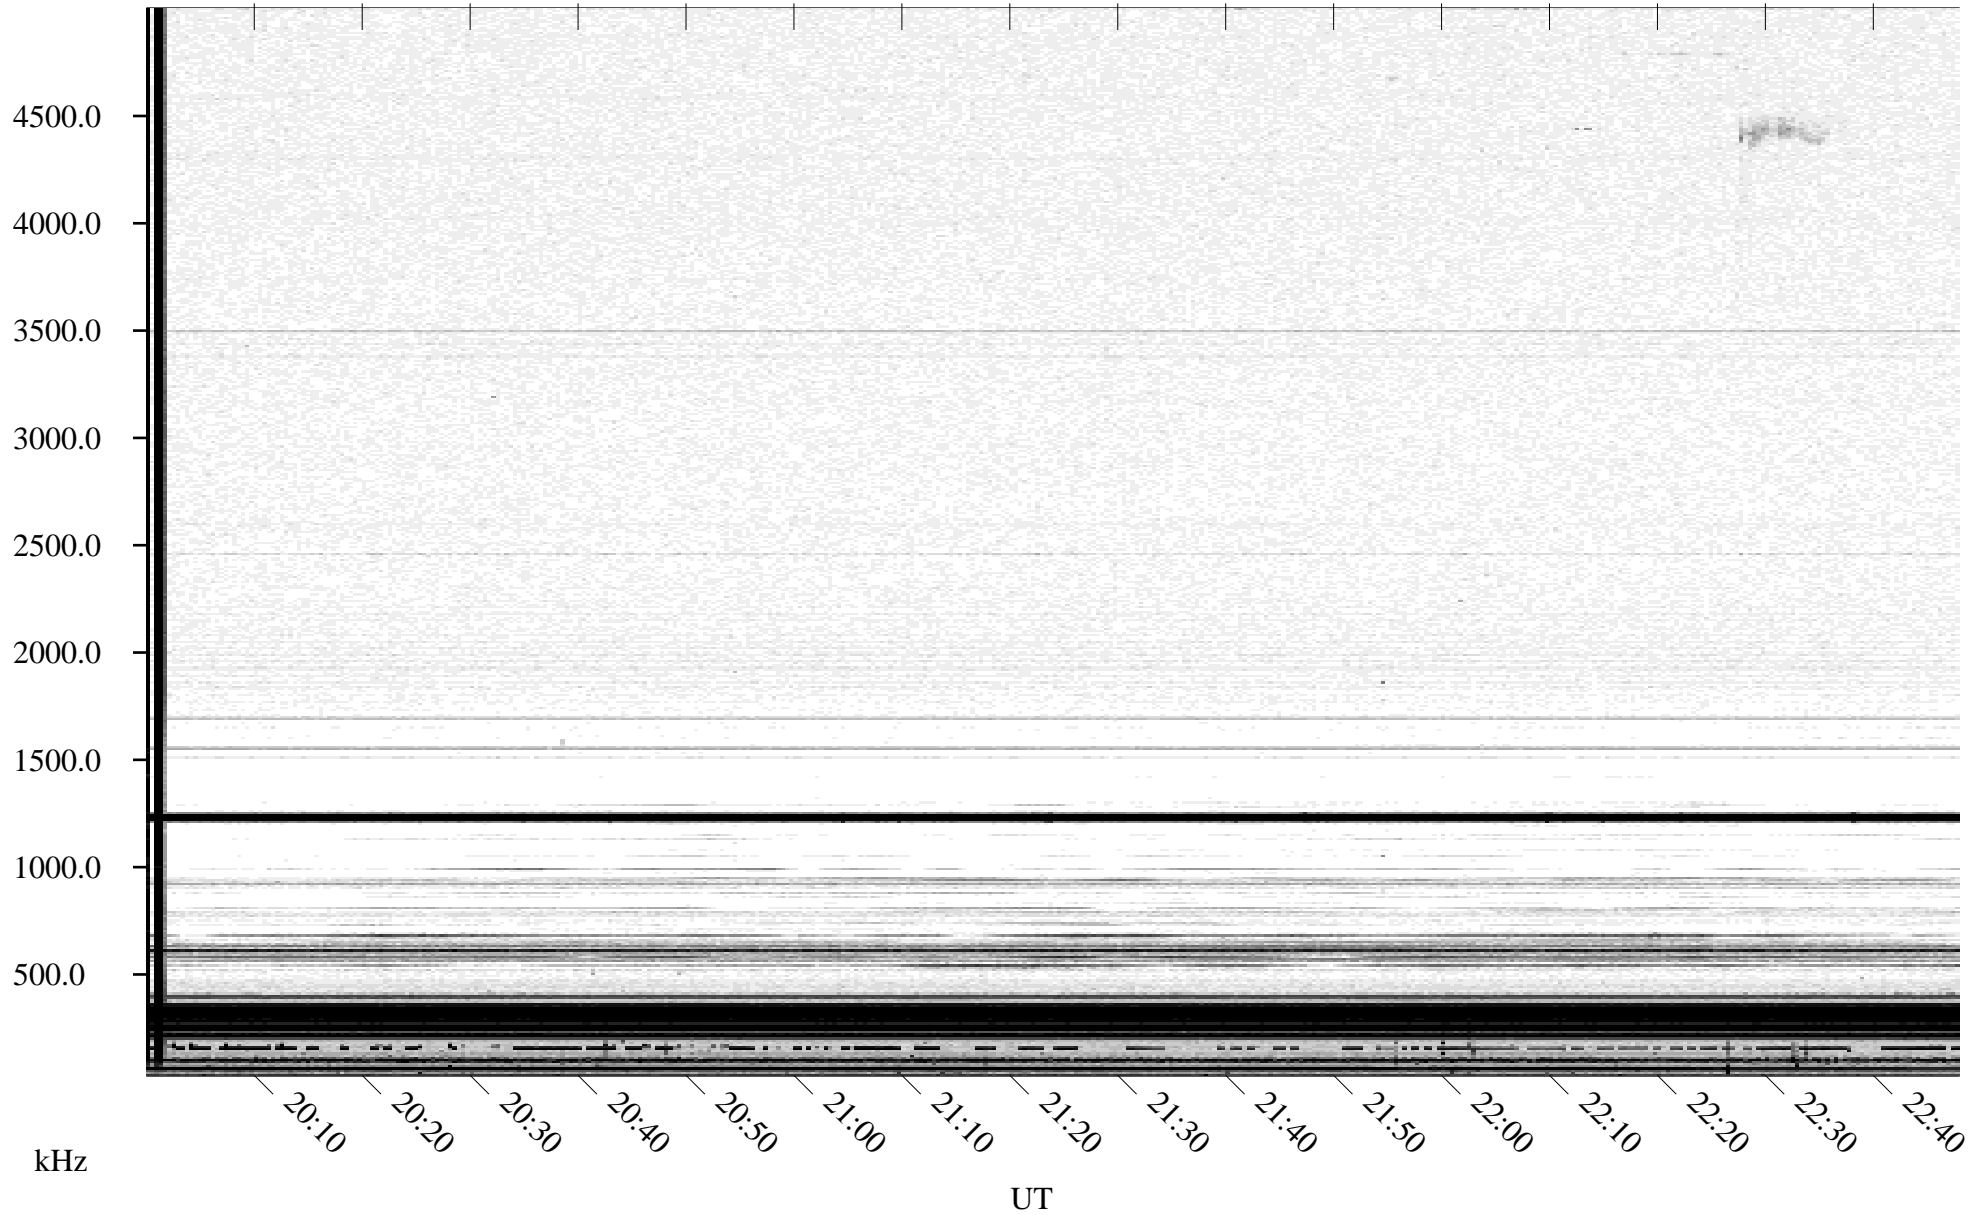

# 05/03/1995 Churchill, MT

Linear Scale    Black = 161    White = 15

ch95123l.r00m max\_12

Page 1

# 05/03/1995 Churchill, MT

Linear Scale    Black = 161    White = 15

ch95123l.r00m max\_12

Page 2

# 05/04/1995 Churchill, MT

Linear Scale    Black = 161    White = 15

ch95123l.r00m max\_12

Page 3

# 05/04/1995 Churchill, MT

Linear Scale    Black = 161    White = 15

ch95123l.r00m max\_12

Page 4