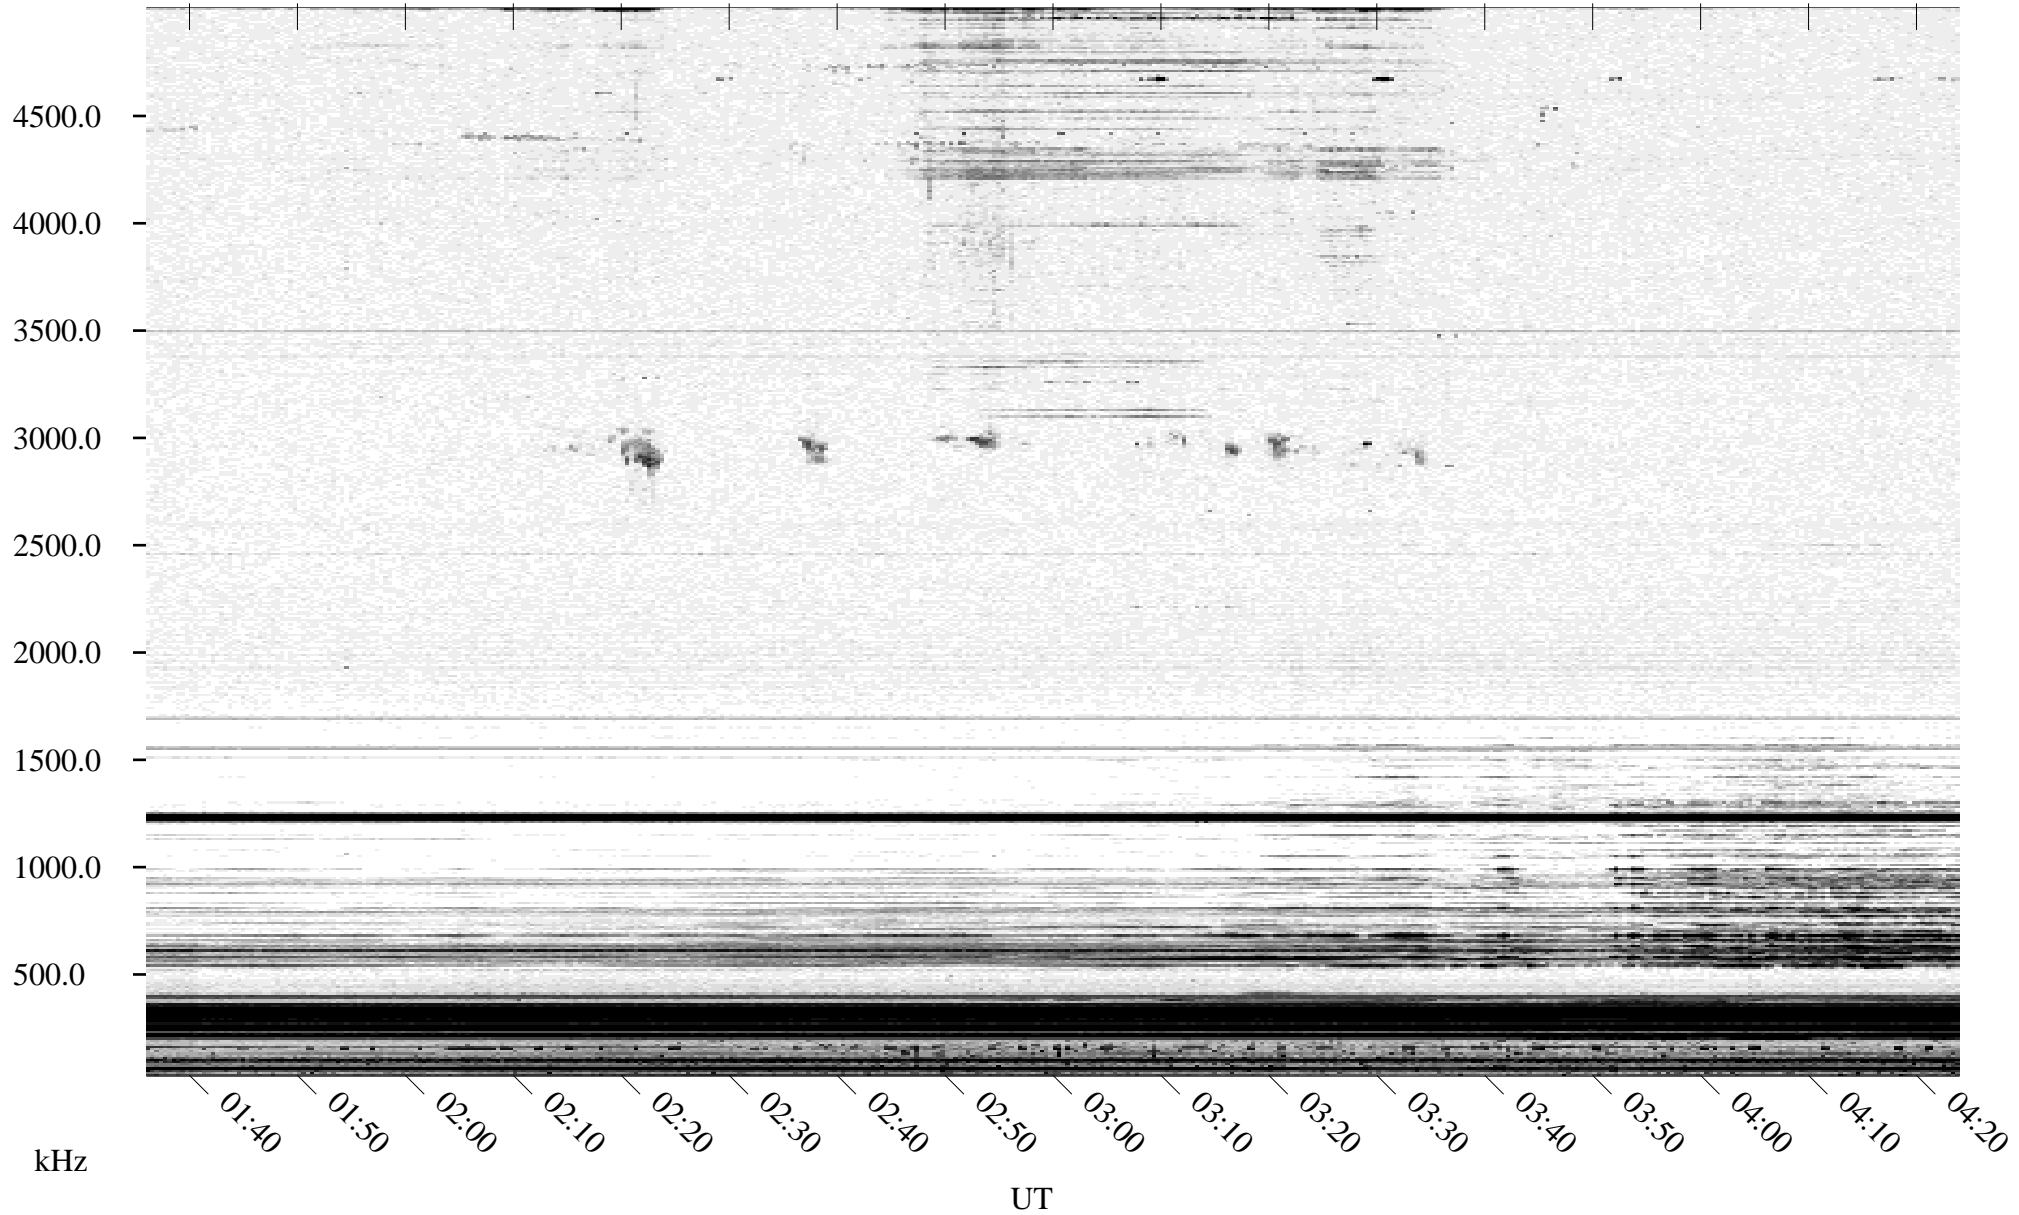

# 05/03/1995 Churchill, MT

Linear Scale    Black = 161    White = 15

ch95123l.r00m max\_12

Page 1

# 05/03/1995 Churchill, MT

Linear Scale    Black = 161    White = 15

ch95123l.r00m max\_12

Page 2

# 05/04/1995 Churchill, MT

Linear Scale    Black = 161    White = 15

ch95123l.r00m max\_12

Page 3

# 05/04/1995 Churchill, MT

Linear Scale    Black = 161    White = 15

ch95123l.r00m max\_12

Page 4