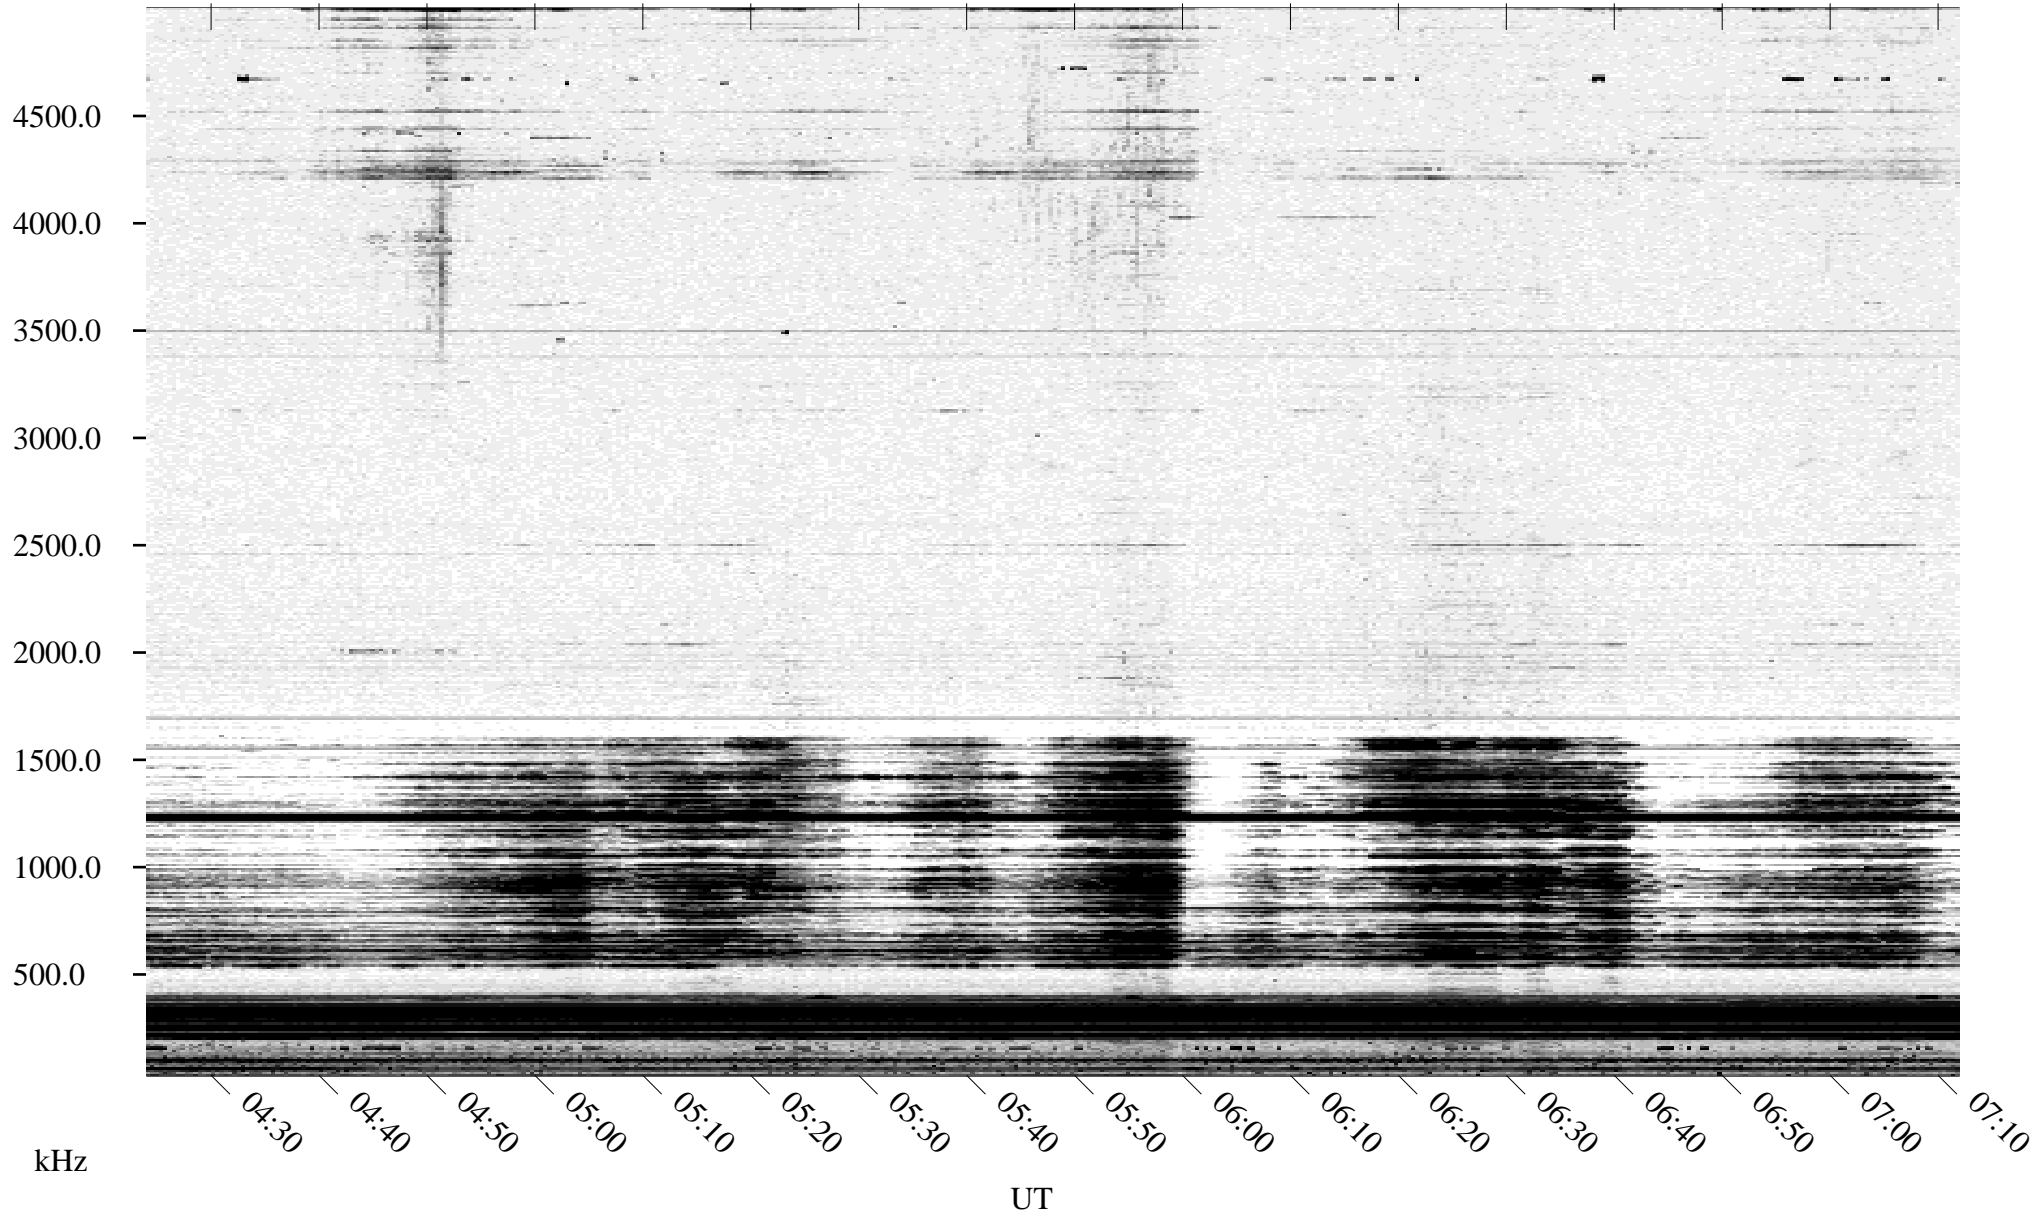

# 05/03/1995 Churchill, MT

Linear Scale    Black = 161    White = 15

ch95123l.r00m max\_12

Page 1

# 05/03/1995 Churchill, MT

Linear Scale    Black = 161    White = 15

ch95123l.r00m max\_12

Page 2

# 05/04/1995 Churchill, MT

Linear Scale    Black = 161    White = 15

ch95123l.r00m max\_12

Page 3

# 05/04/1995 Churchill, MT

Linear Scale    Black = 161    White = 15

ch95123l.r00m max\_12

Page 4