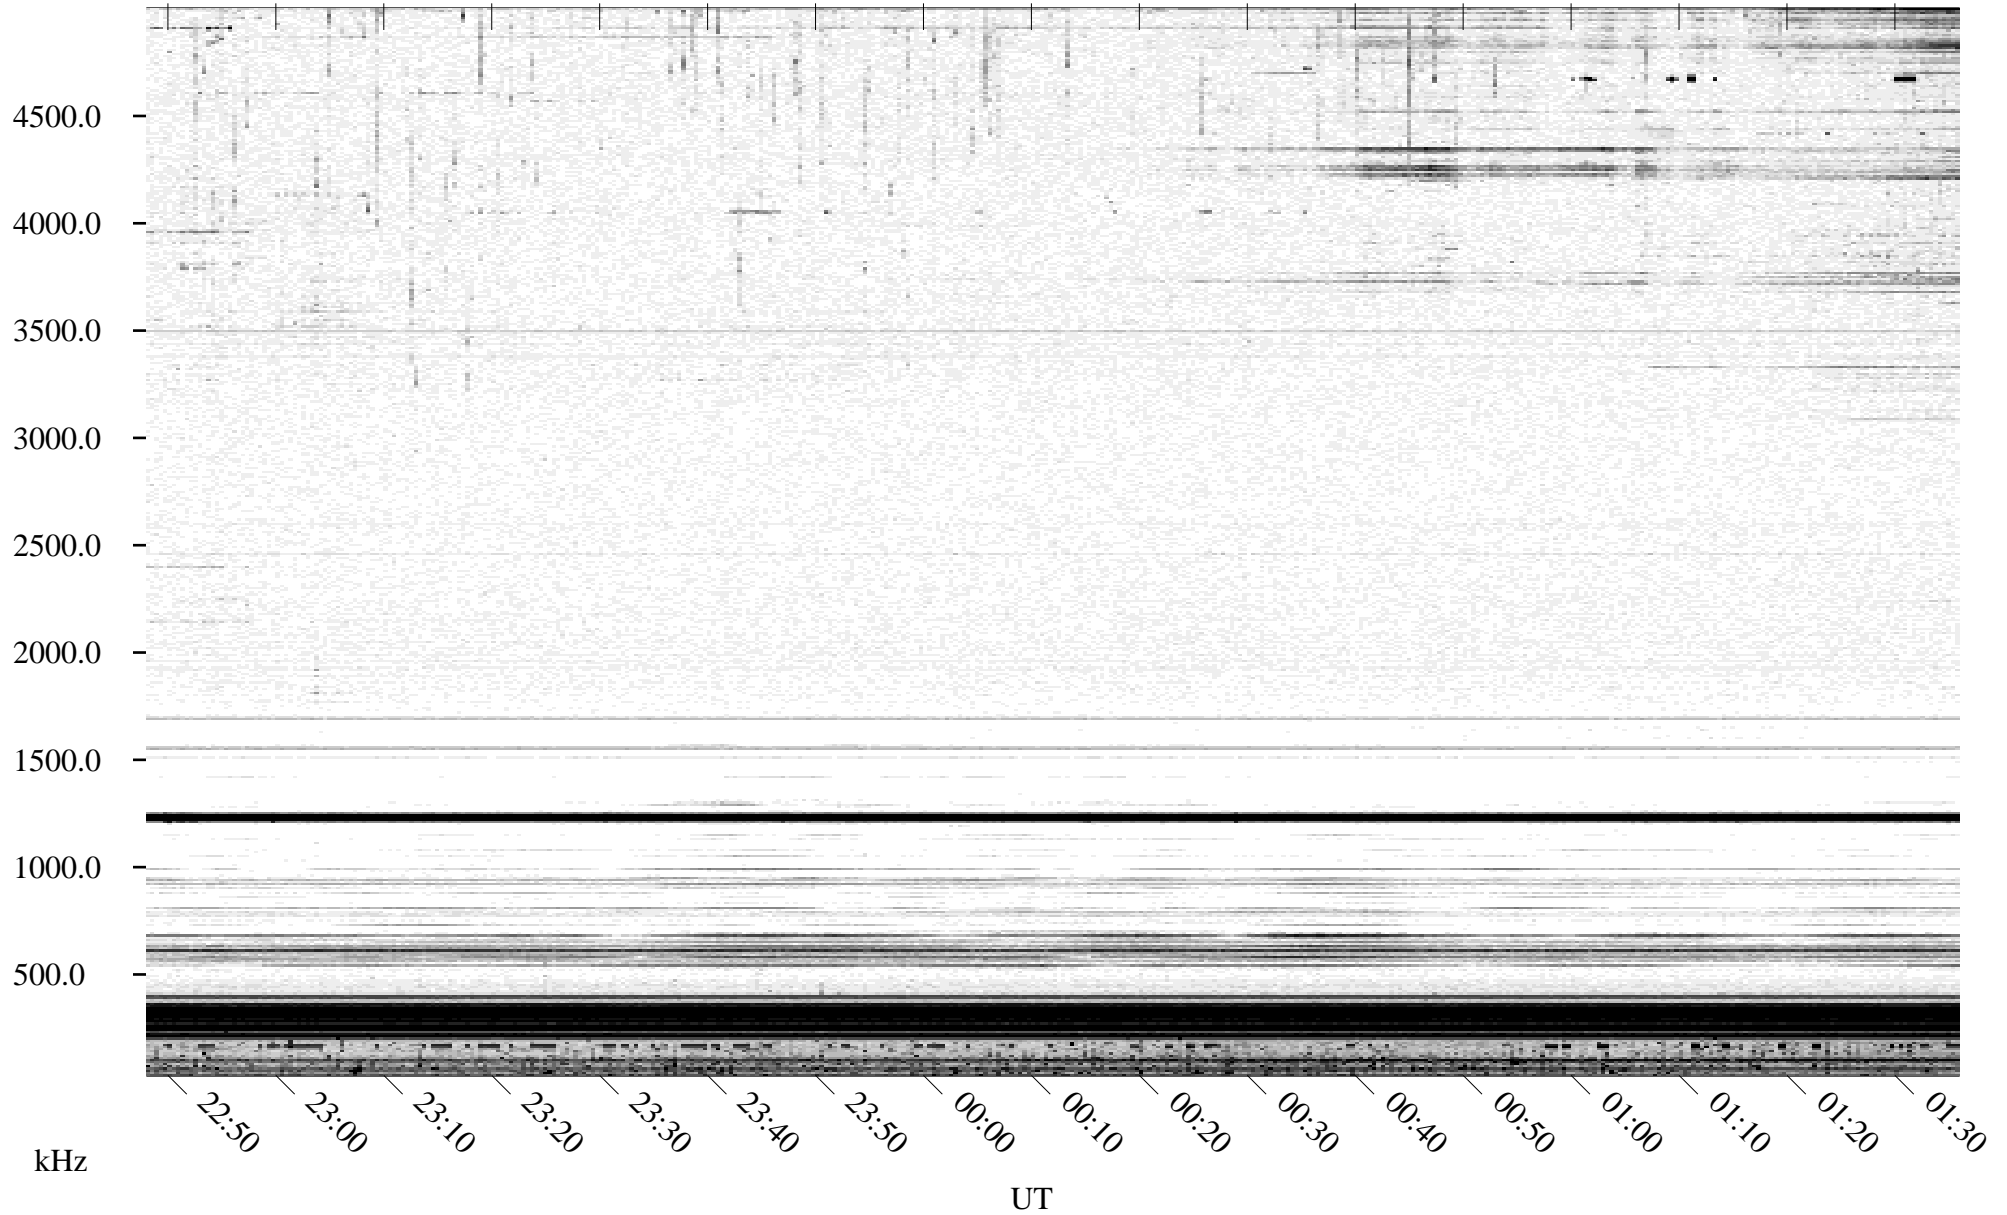

# 05/11/1995 Churchill, MT

Linear Scale    Black = 161    White = 15

ch951311.r00m max\_12

Page 1

# 05/11/1995 Churchill, MT

Linear Scale    Black = 161    White = 15

ch951311.r00m max\_12

Page 2

# 05/12/1995 Churchill, MT

Linear Scale    Black = 161    White = 15

ch951311.r00m max\_12

Page 3

# 05/12/1995 Churchill, MT

Linear Scale    Black = 161    White = 15

ch951311.r00m max\_12

Page 4