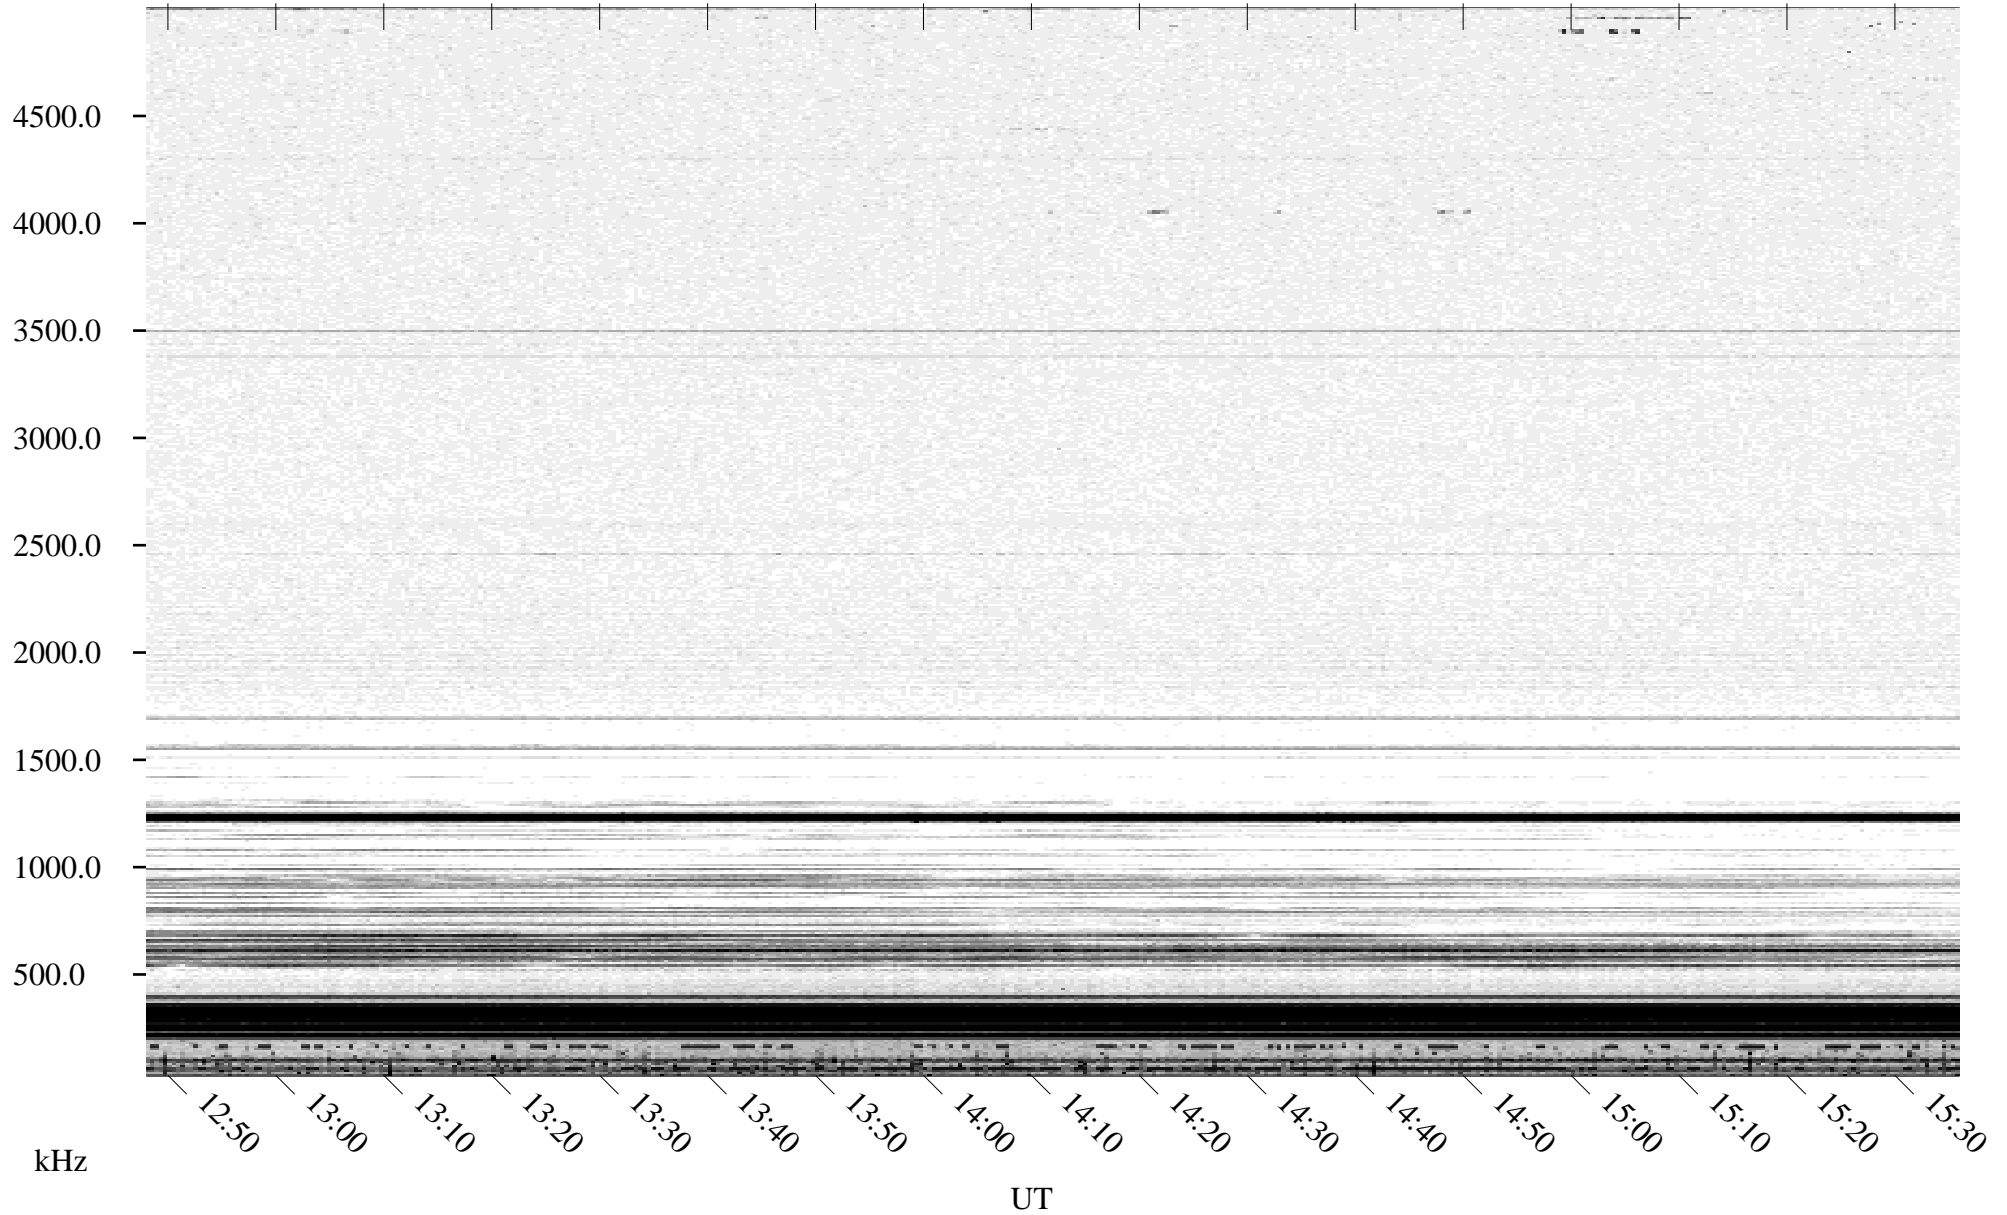

# 05/12/1995 Churchill, MT

Linear Scale    Black = 161    White = 15

ch95131l.r00m max\_12

Page 5

# 05/12/1995 Churchill, MT

Linear Scale    Black = 161    White = 15

ch95131l.r00m max\_12

Page 6

# 05/12/1995 Churchill, MT

Linear Scale    Black = 161    White = 15

ch951311.r00m max\_12

Page 7

# 05/12/1995 Churchill, MT

Linear Scale    Black = 161    White = 15

ch951311.r00m max\_12