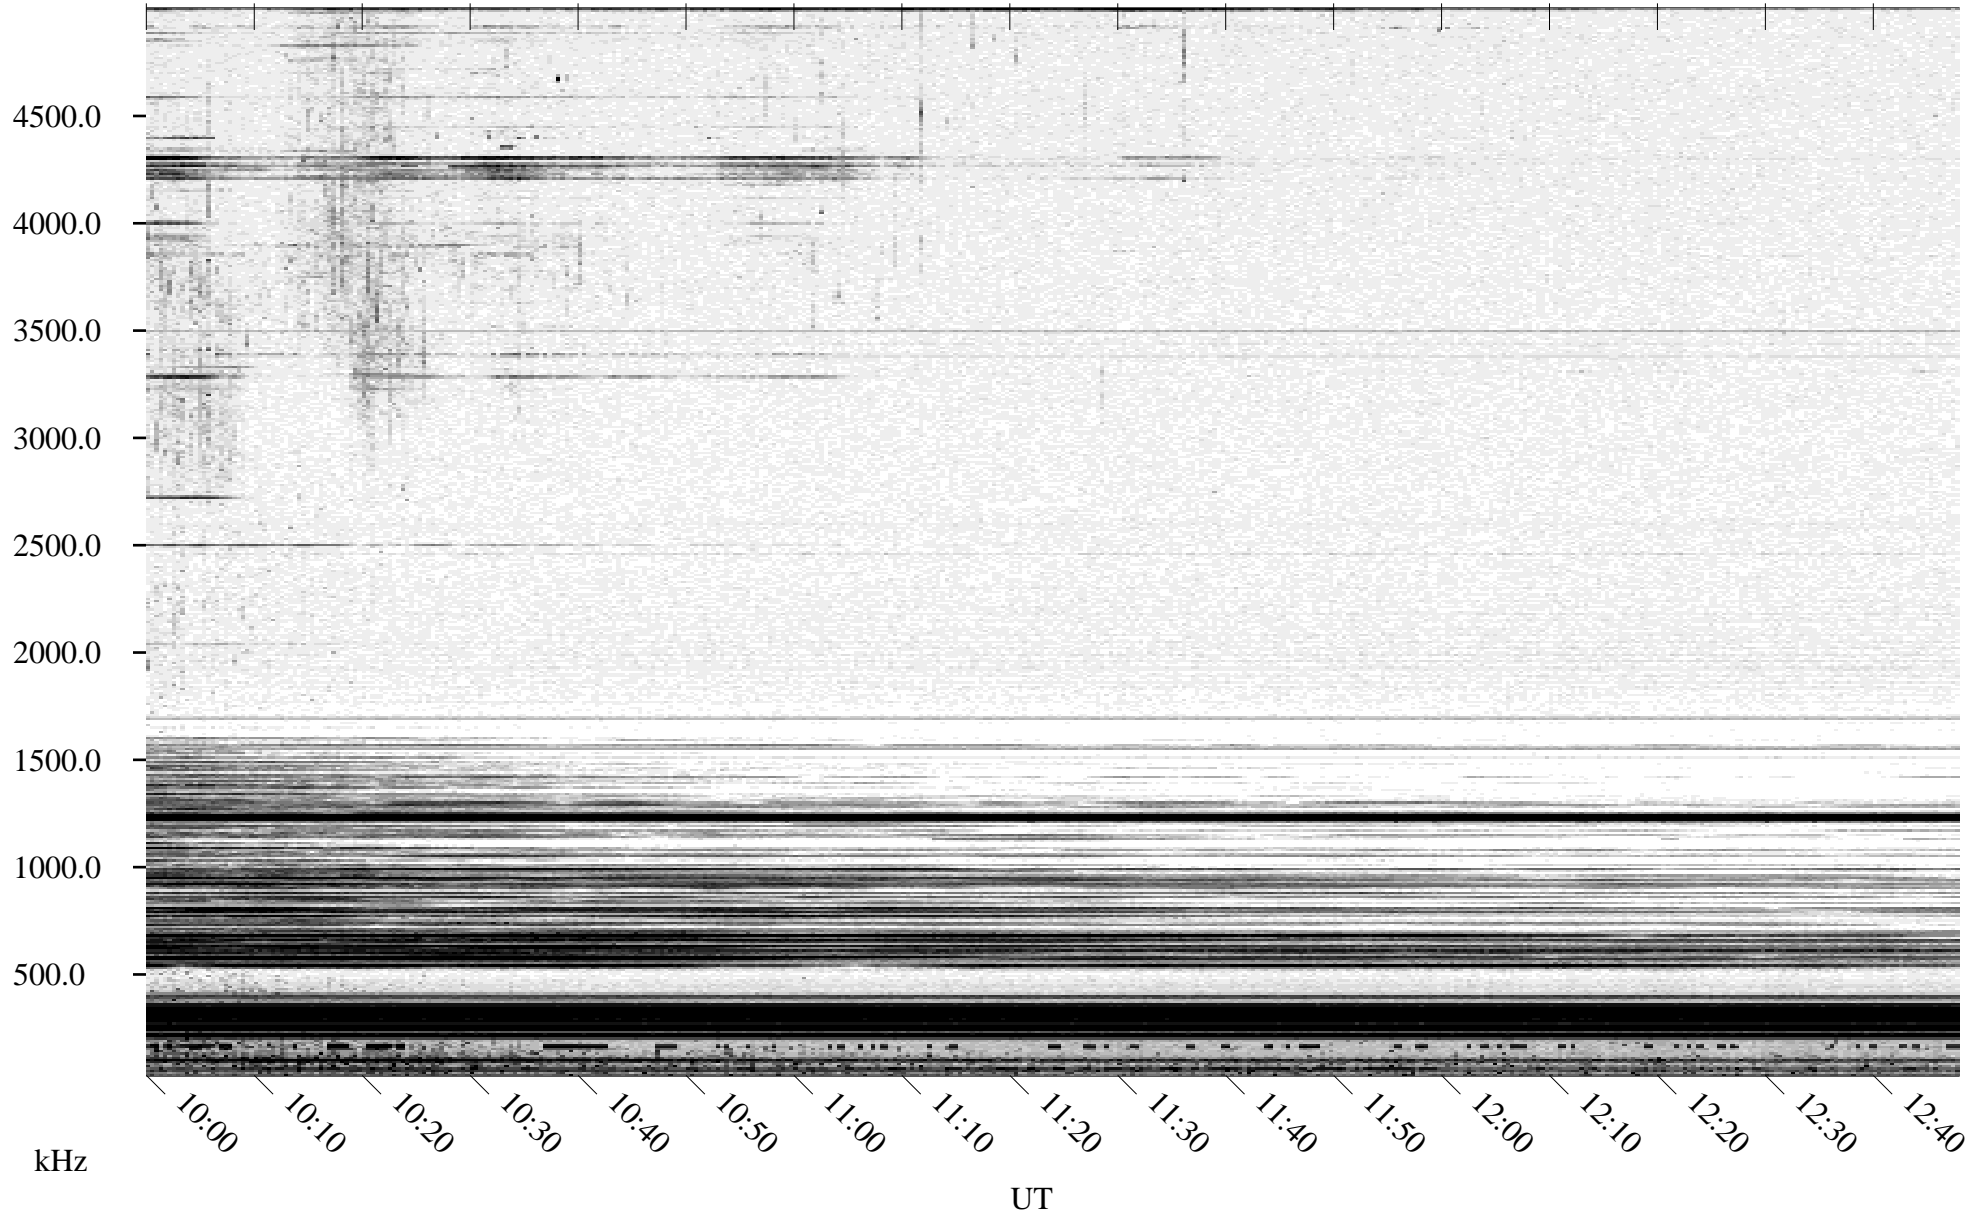

# 05/12/1995 Churchill, MT

Linear Scale    Black = 161    White = 15

ch95131l.r00m max\_12

Page 5

# 05/12/1995 Churchill, MT

Linear Scale    Black = 161    White = 15

ch95131l.r00m max\_12

Page 6

# 05/12/1995 Churchill, MT

Linear Scale    Black = 161    White = 15

ch951311.r00m max\_12

Page 7

# 05/12/1995 Churchill, MT

Linear Scale    Black = 161    White = 15

ch951311.r00m max\_12