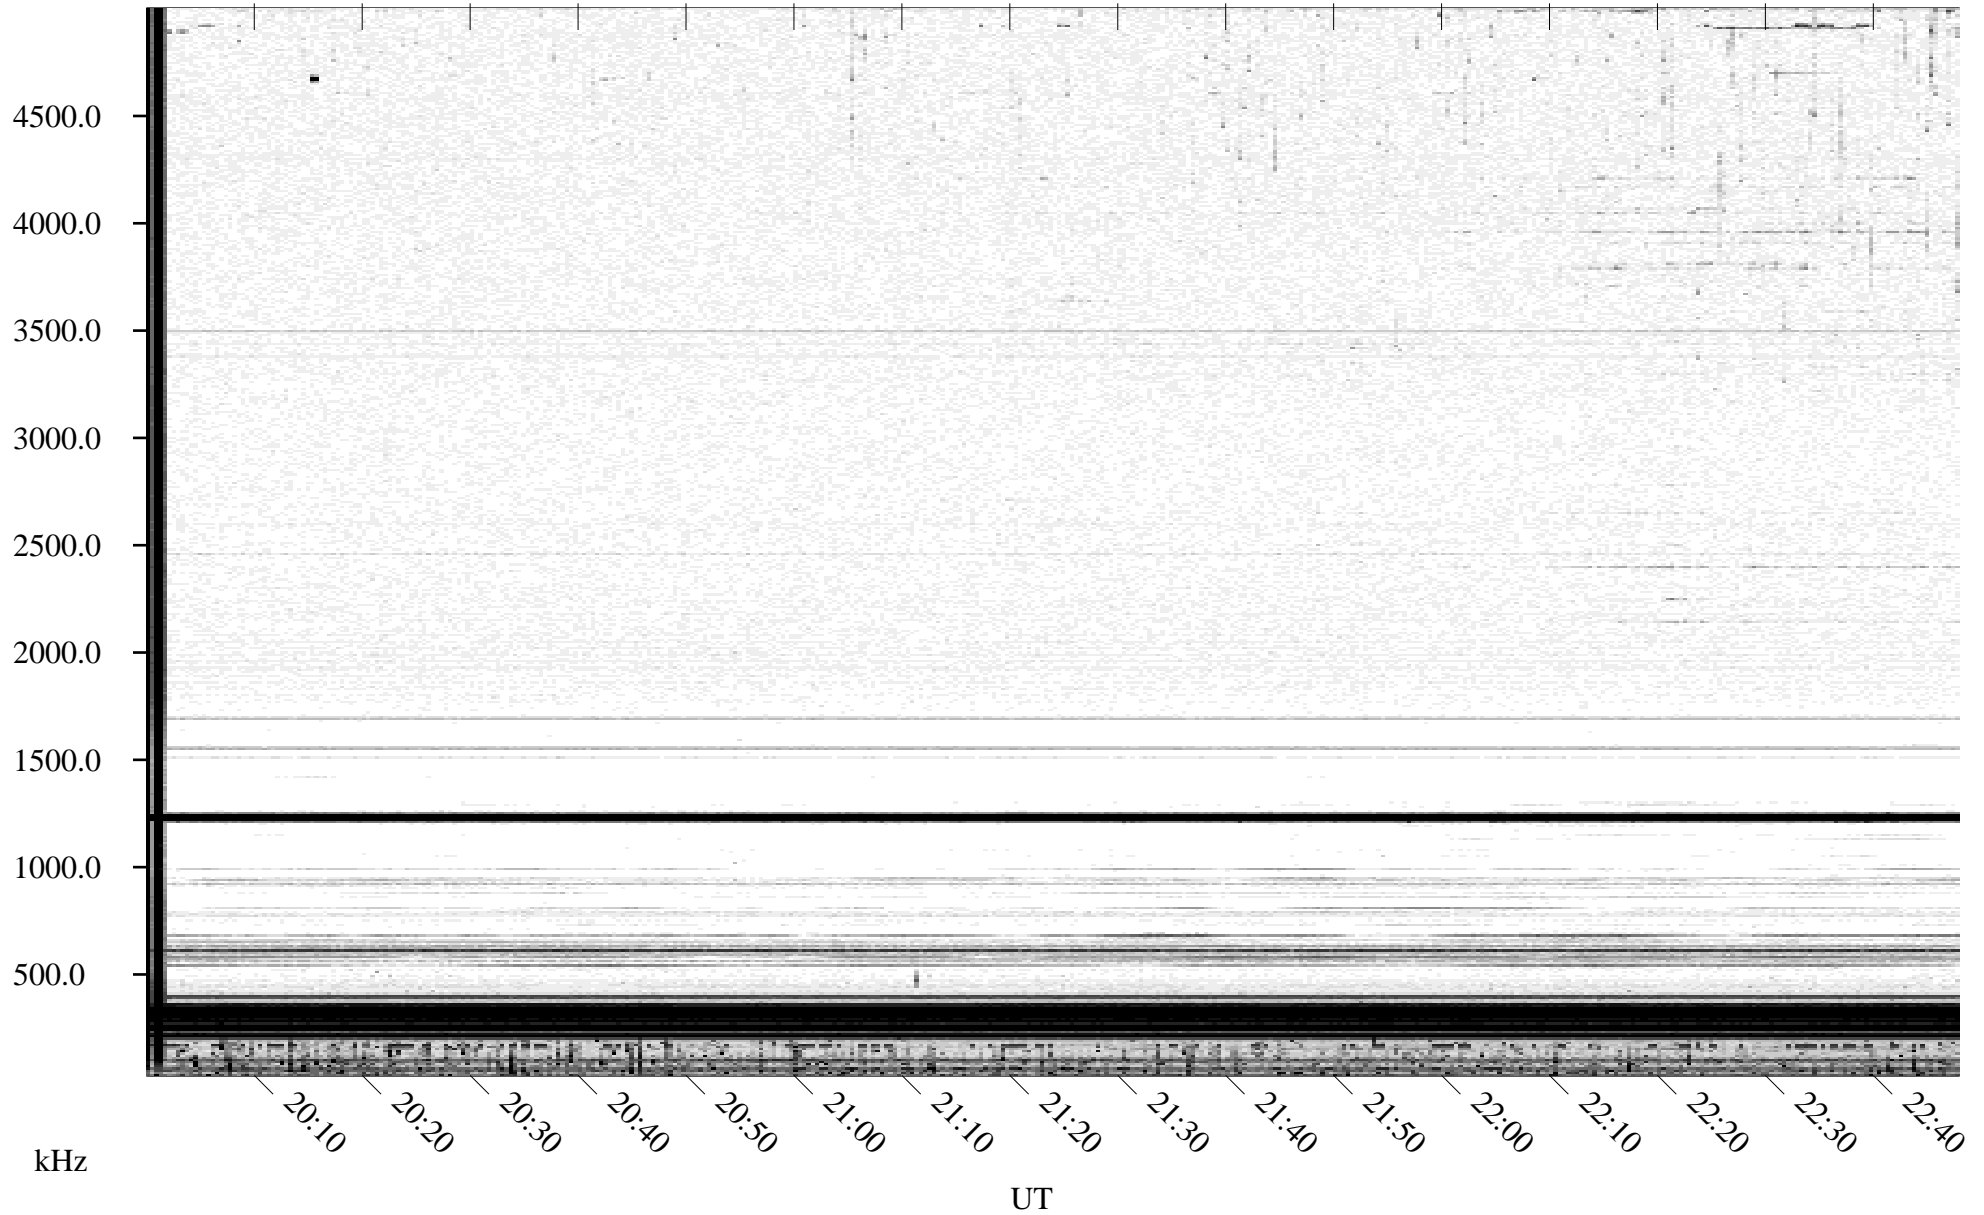

# 05/11/1995 Churchill, MT

Linear Scale    Black = 161    White = 15

ch951311.r00m max\_12

Page 1

# 05/11/1995 Churchill, MT

Linear Scale    Black = 161    White = 15

ch951311.r00m max\_12

Page 2

# 05/12/1995 Churchill, MT

Linear Scale    Black = 161    White = 15

ch951311.r00m max\_12

Page 3

# 05/12/1995 Churchill, MT

Linear Scale    Black = 161    White = 15

ch951311.r00m max\_12

Page 4