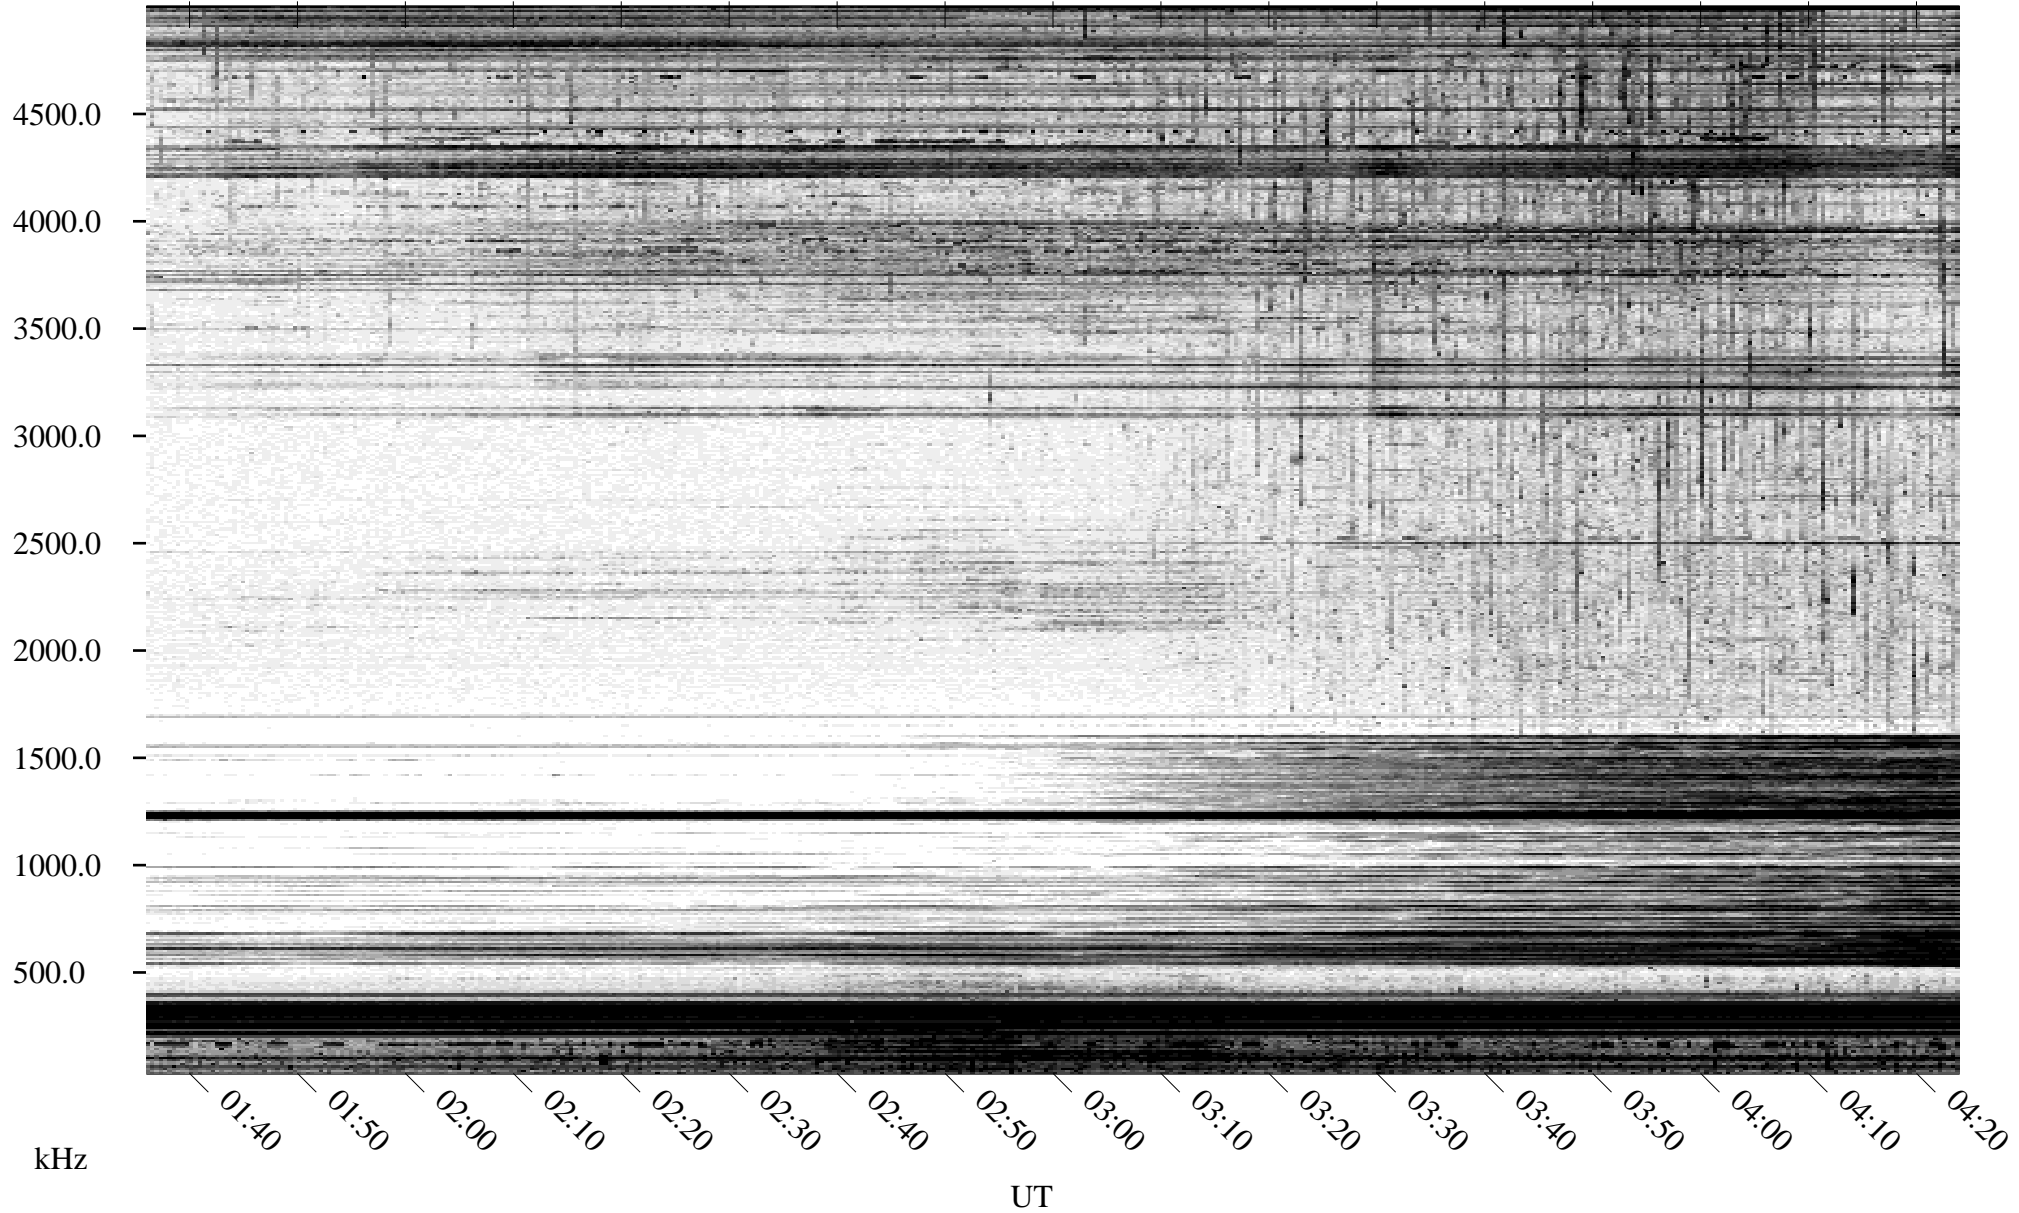

# 05/11/1995 Churchill, MT

Linear Scale    Black = 161    White = 15

ch951311.r00m max\_12

Page 1

# 05/11/1995 Churchill, MT

Linear Scale    Black = 161    White = 15

ch951311.r00m max\_12

Page 2

# 05/12/1995 Churchill, MT

Linear Scale    Black = 161    White = 15

ch951311.r00m max\_12

Page 3

# 05/12/1995 Churchill, MT

Linear Scale    Black = 161    White = 15

ch951311.r00m max\_12

Page 4