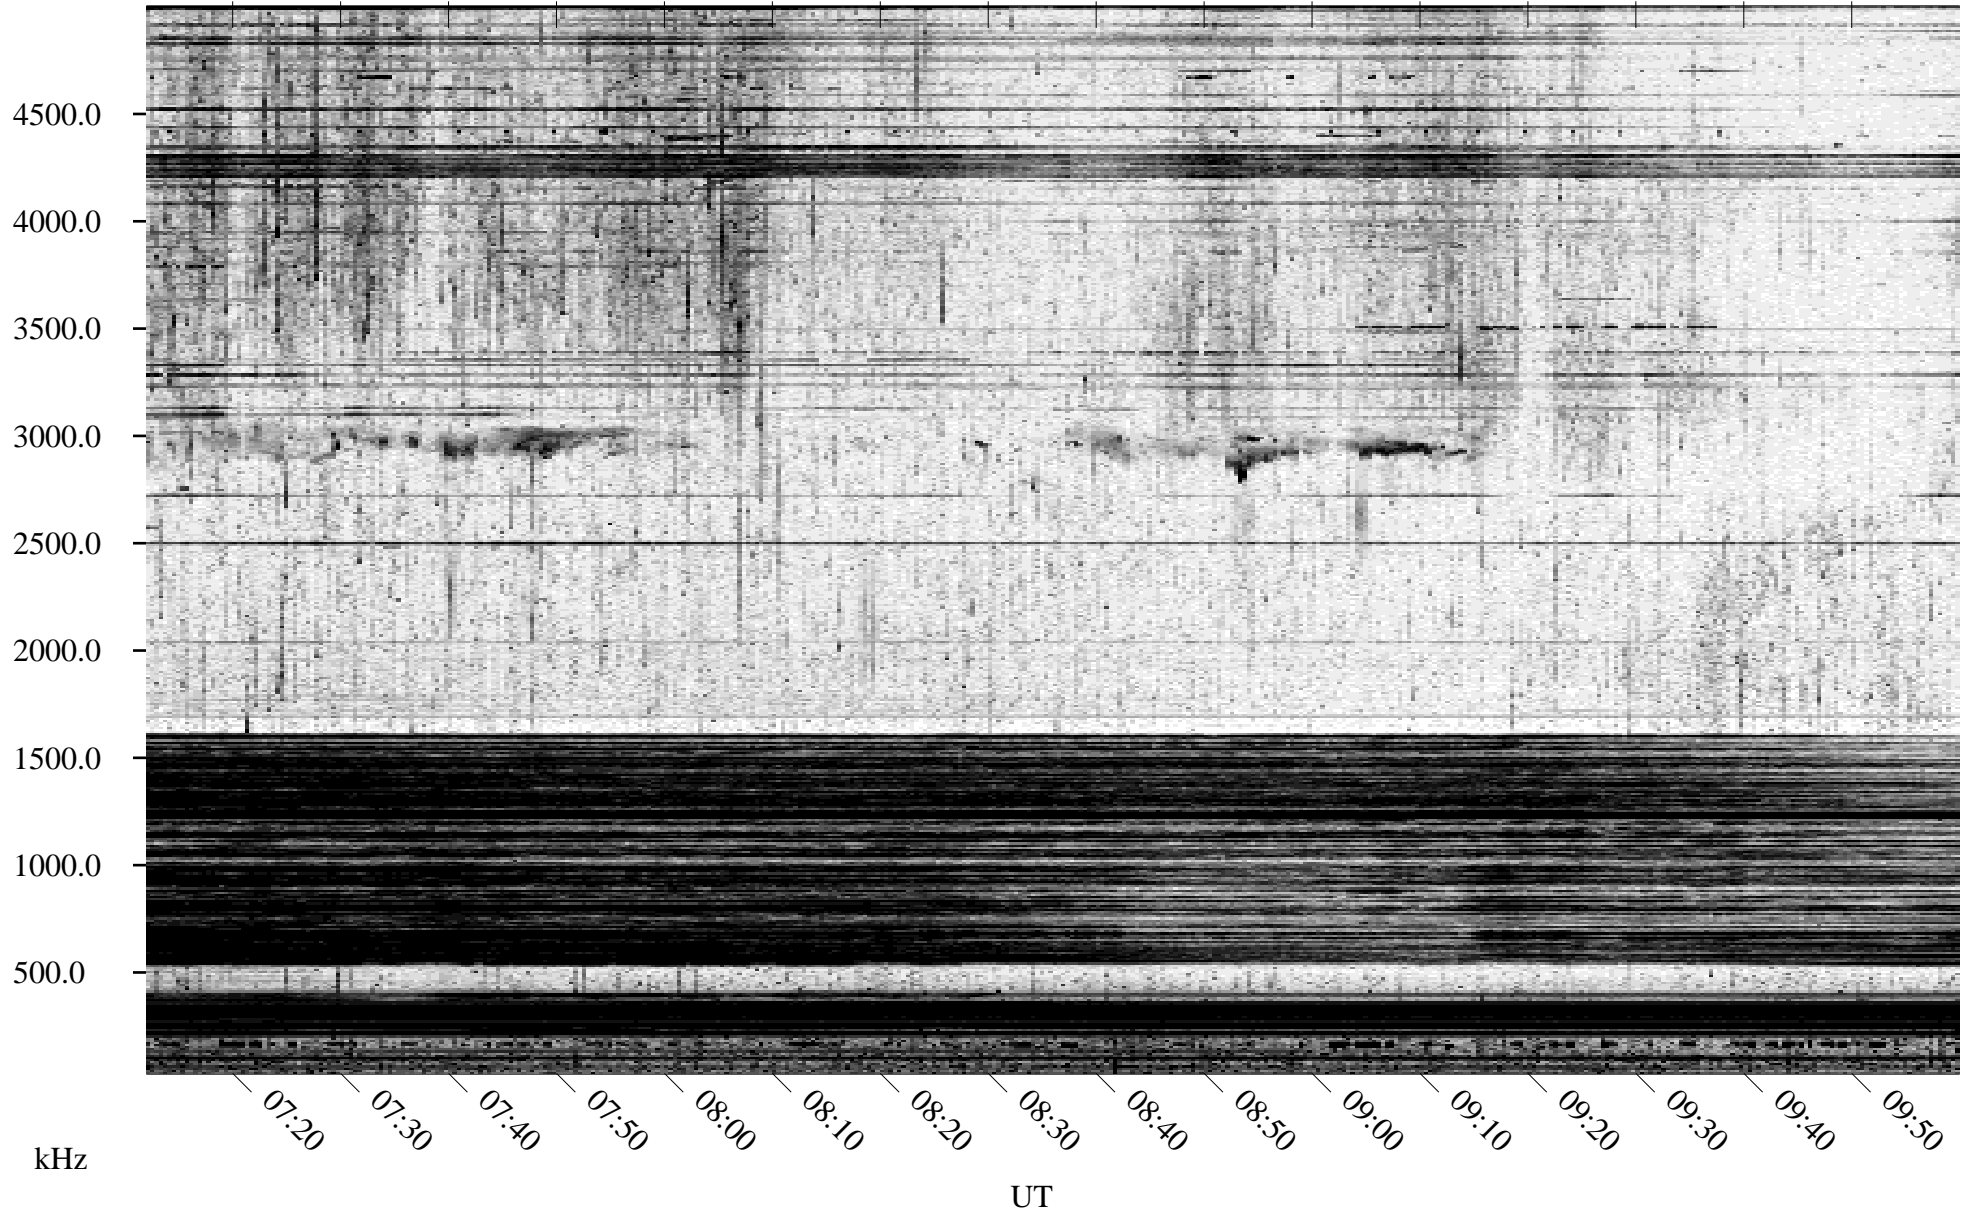

# 05/12/1995 Churchill, MT

Linear Scale    Black = 161    White = 15

ch951311.r00m max\_12

Page 3

# 05/12/1995 Churchill, MT

Linear Scale    Black = 161    White = 15

ch951311.r00m max\_12

Page 4

# 05/12/1995 Churchill, MT

Linear Scale    Black = 161    White = 15

ch95131l.r00m max\_12

Page 5

# 05/12/1995 Churchill, MT

Linear Scale    Black = 161    White = 15

ch95131l.r00m max\_12

Page 6