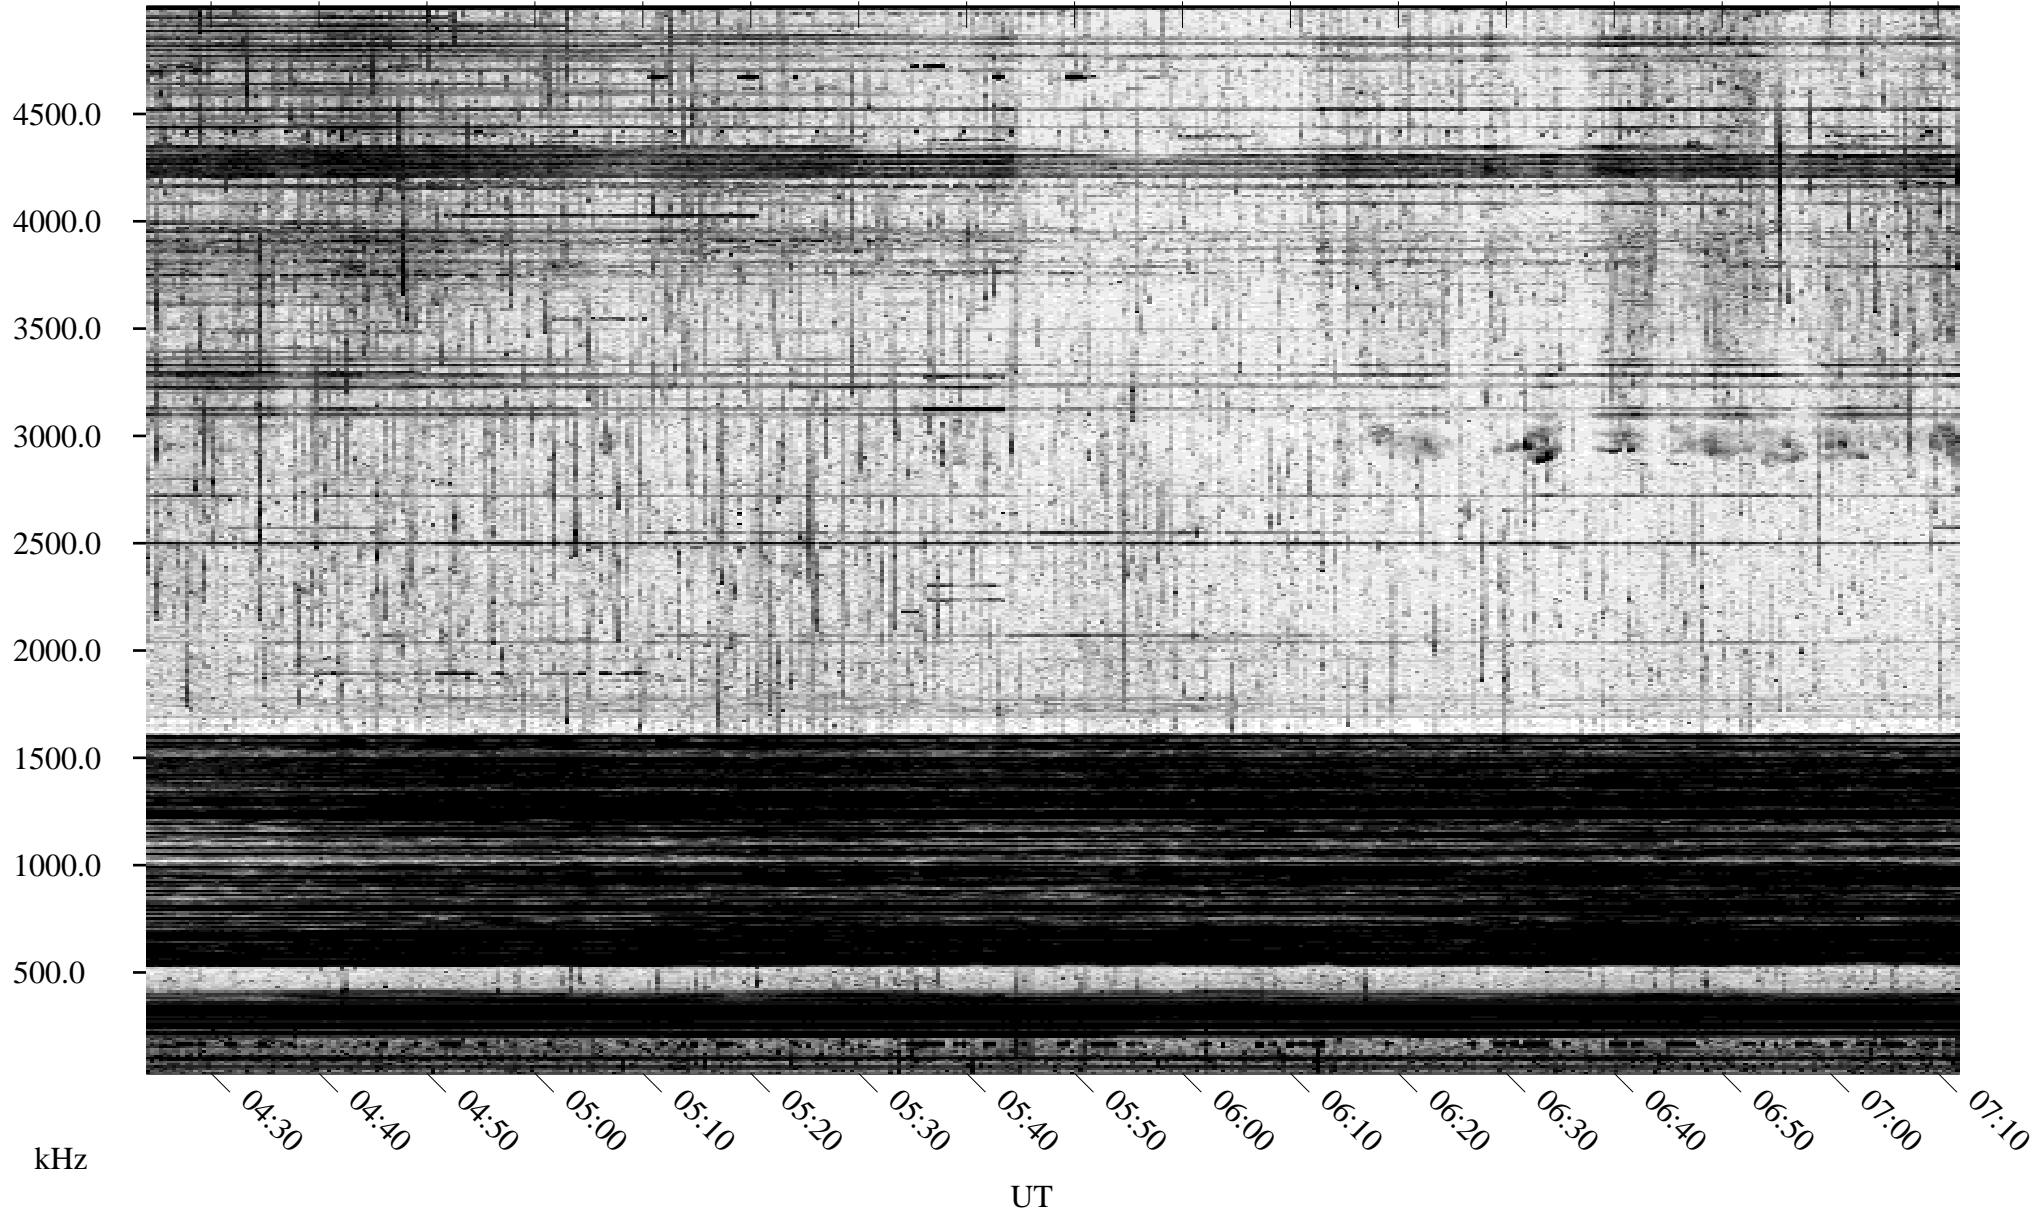

# 05/11/1995 Churchill, MT

Linear Scale    Black = 161    White = 15

ch951311.r00m max\_12

Page 1

# 05/11/1995 Churchill, MT

Linear Scale    Black = 161    White = 15

ch951311.r00m max\_12

Page 2

# 05/12/1995 Churchill, MT

Linear Scale    Black = 161    White = 15

ch951311.r00m max\_12

Page 3

# 05/12/1995 Churchill, MT

Linear Scale    Black = 161    White = 15

ch951311.r00m max\_12

Page 4