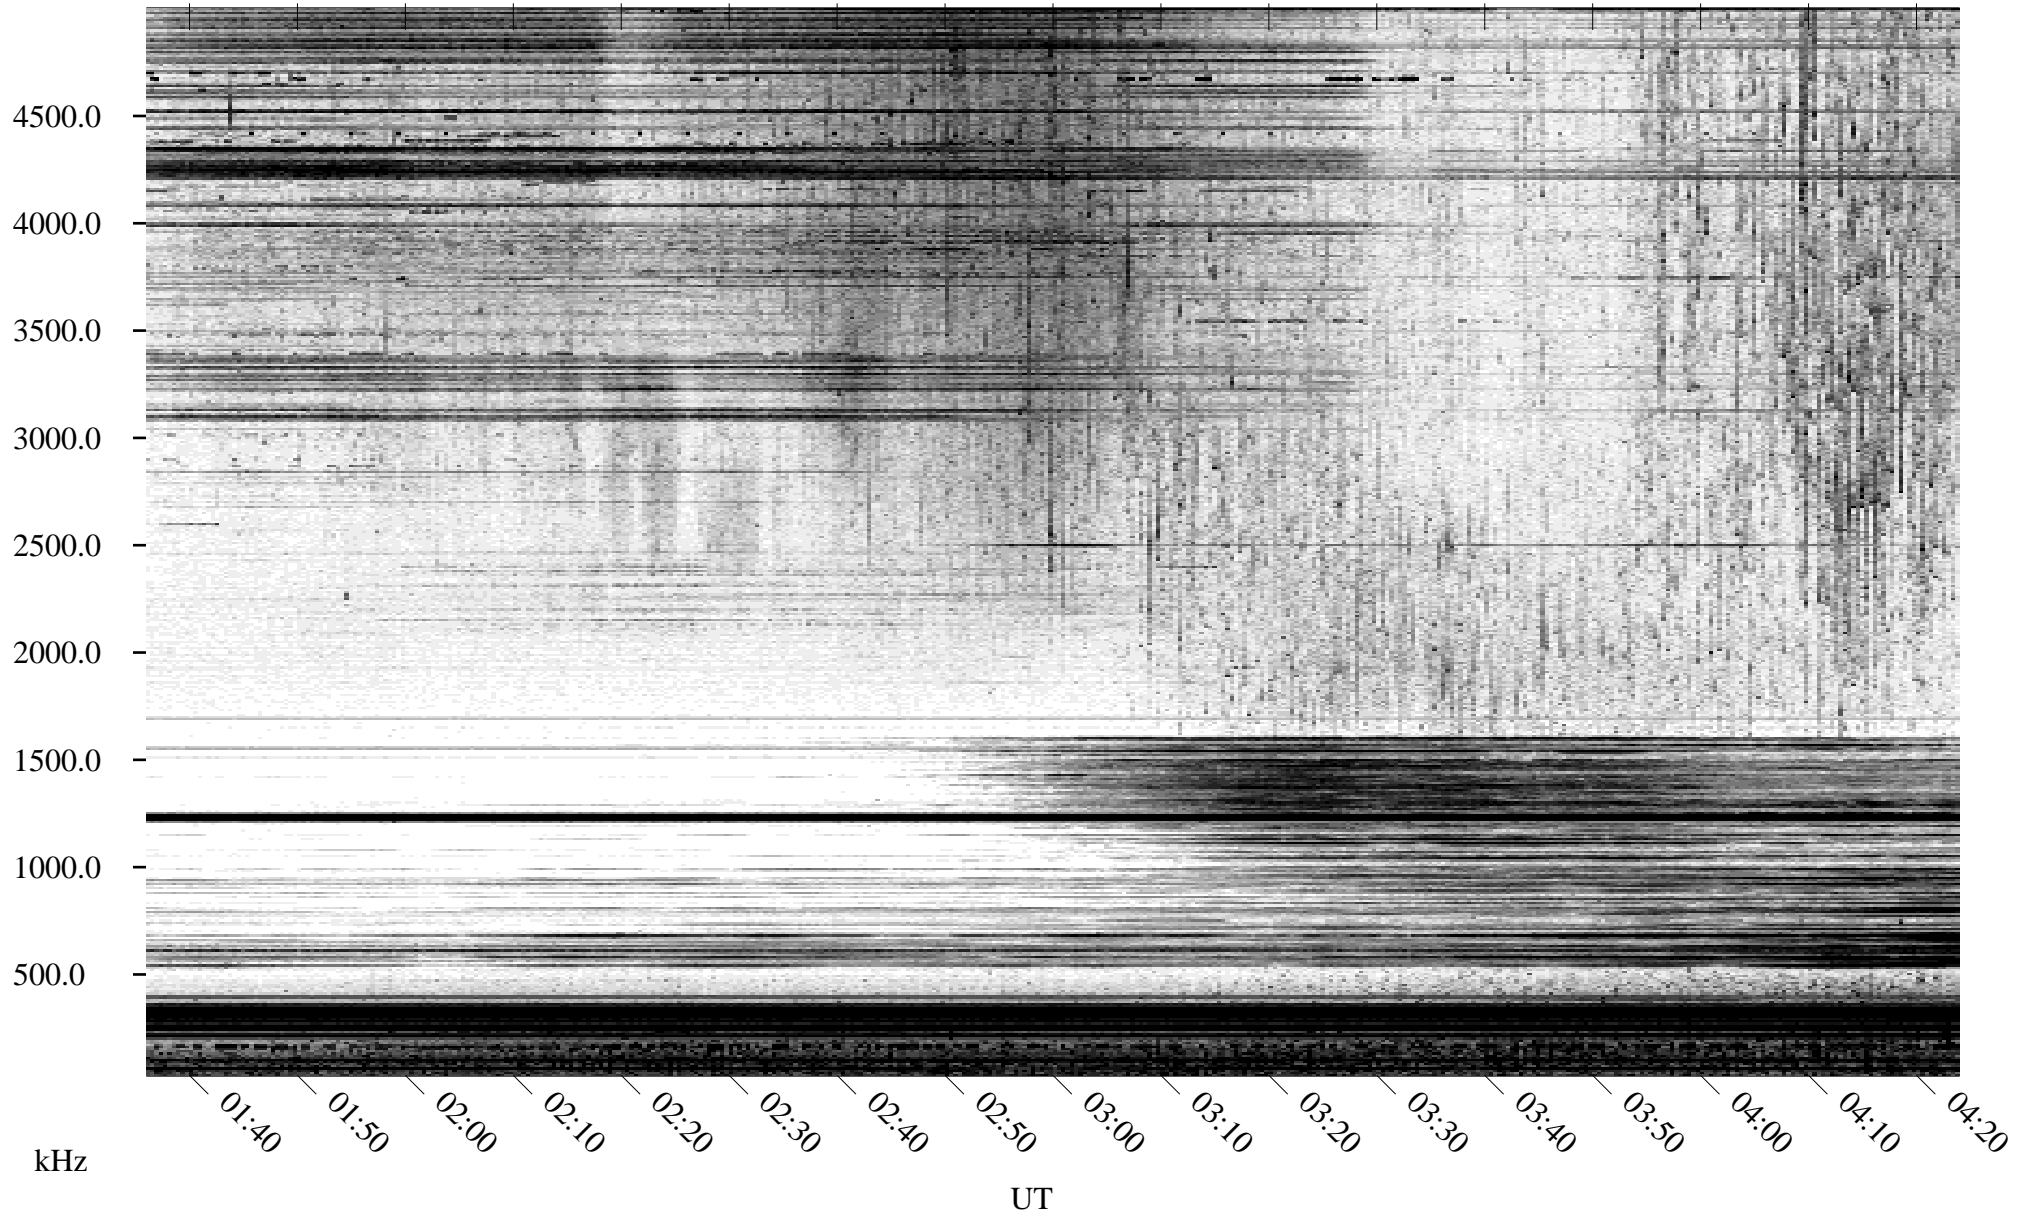

# 05/15/1995 Churchill, MT

Linear Scale    Black = 161    White = 15

ch95135l.r00m max\_12

Page 1

# 05/15/1995 Churchill, MT

Linear Scale    Black = 161    White = 15

ch95135l.r00m max\_12

Page 2

# 05/16/1995 Churchill, MT

Linear Scale    Black = 161    White = 15

ch95135l.r00m max\_12

Page 3

# 05/16/1995 Churchill, MT

Linear Scale    Black = 161    White = 15

ch95135l.r00m max\_12

Page 4