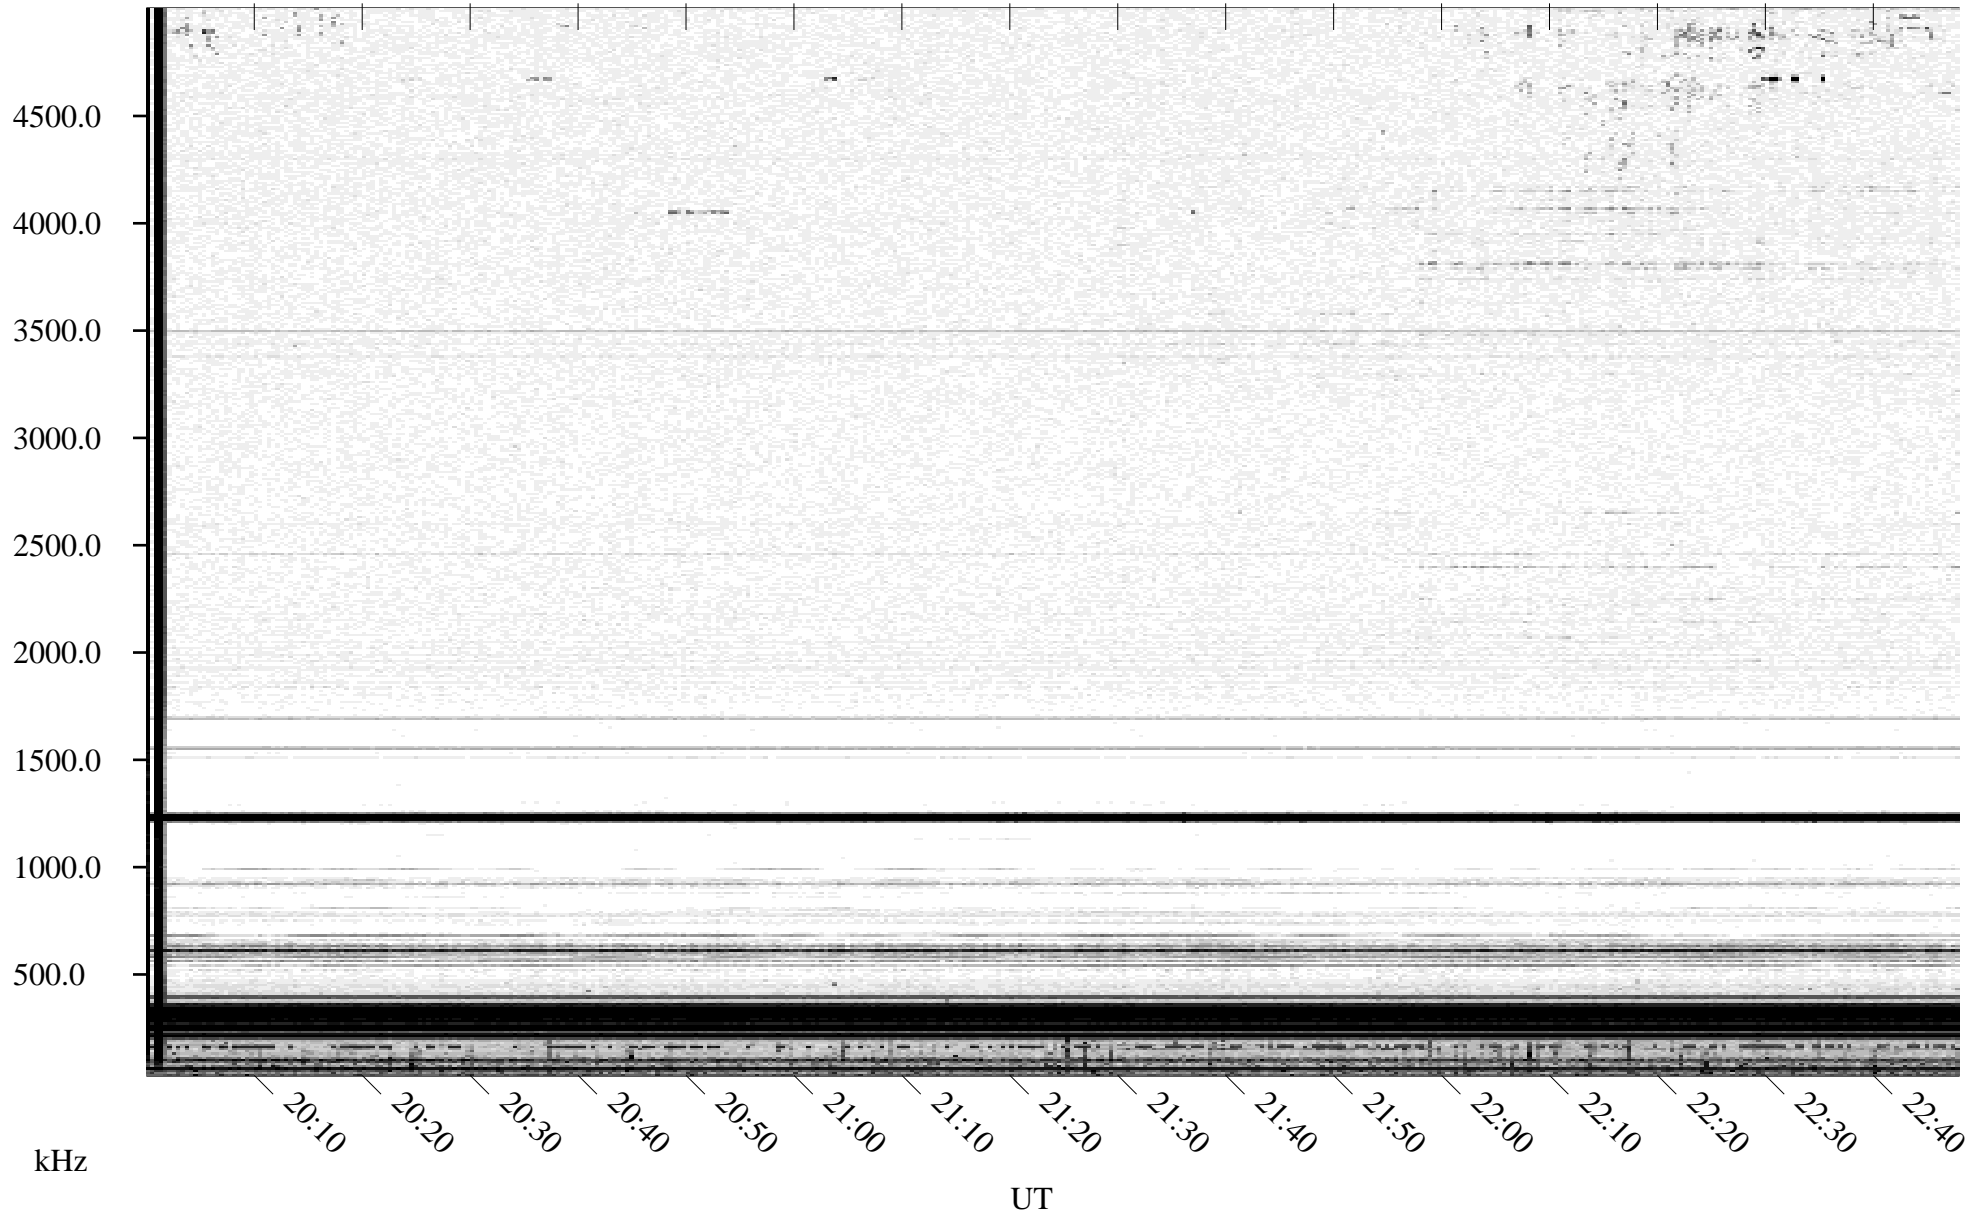

# 05/15/1995 Churchill, MT

Linear Scale    Black = 161    White = 15

ch95135l.r00m max\_12

Page 1

# 05/15/1995 Churchill, MT

Linear Scale    Black = 161    White = 15

ch95135l.r00m max\_12

Page 2

# 05/16/1995 Churchill, MT

Linear Scale    Black = 161    White = 15

ch95135l.r00m max\_12

Page 3

# 05/16/1995 Churchill, MT

Linear Scale    Black = 161    White = 15

ch95135l.r00m max\_12