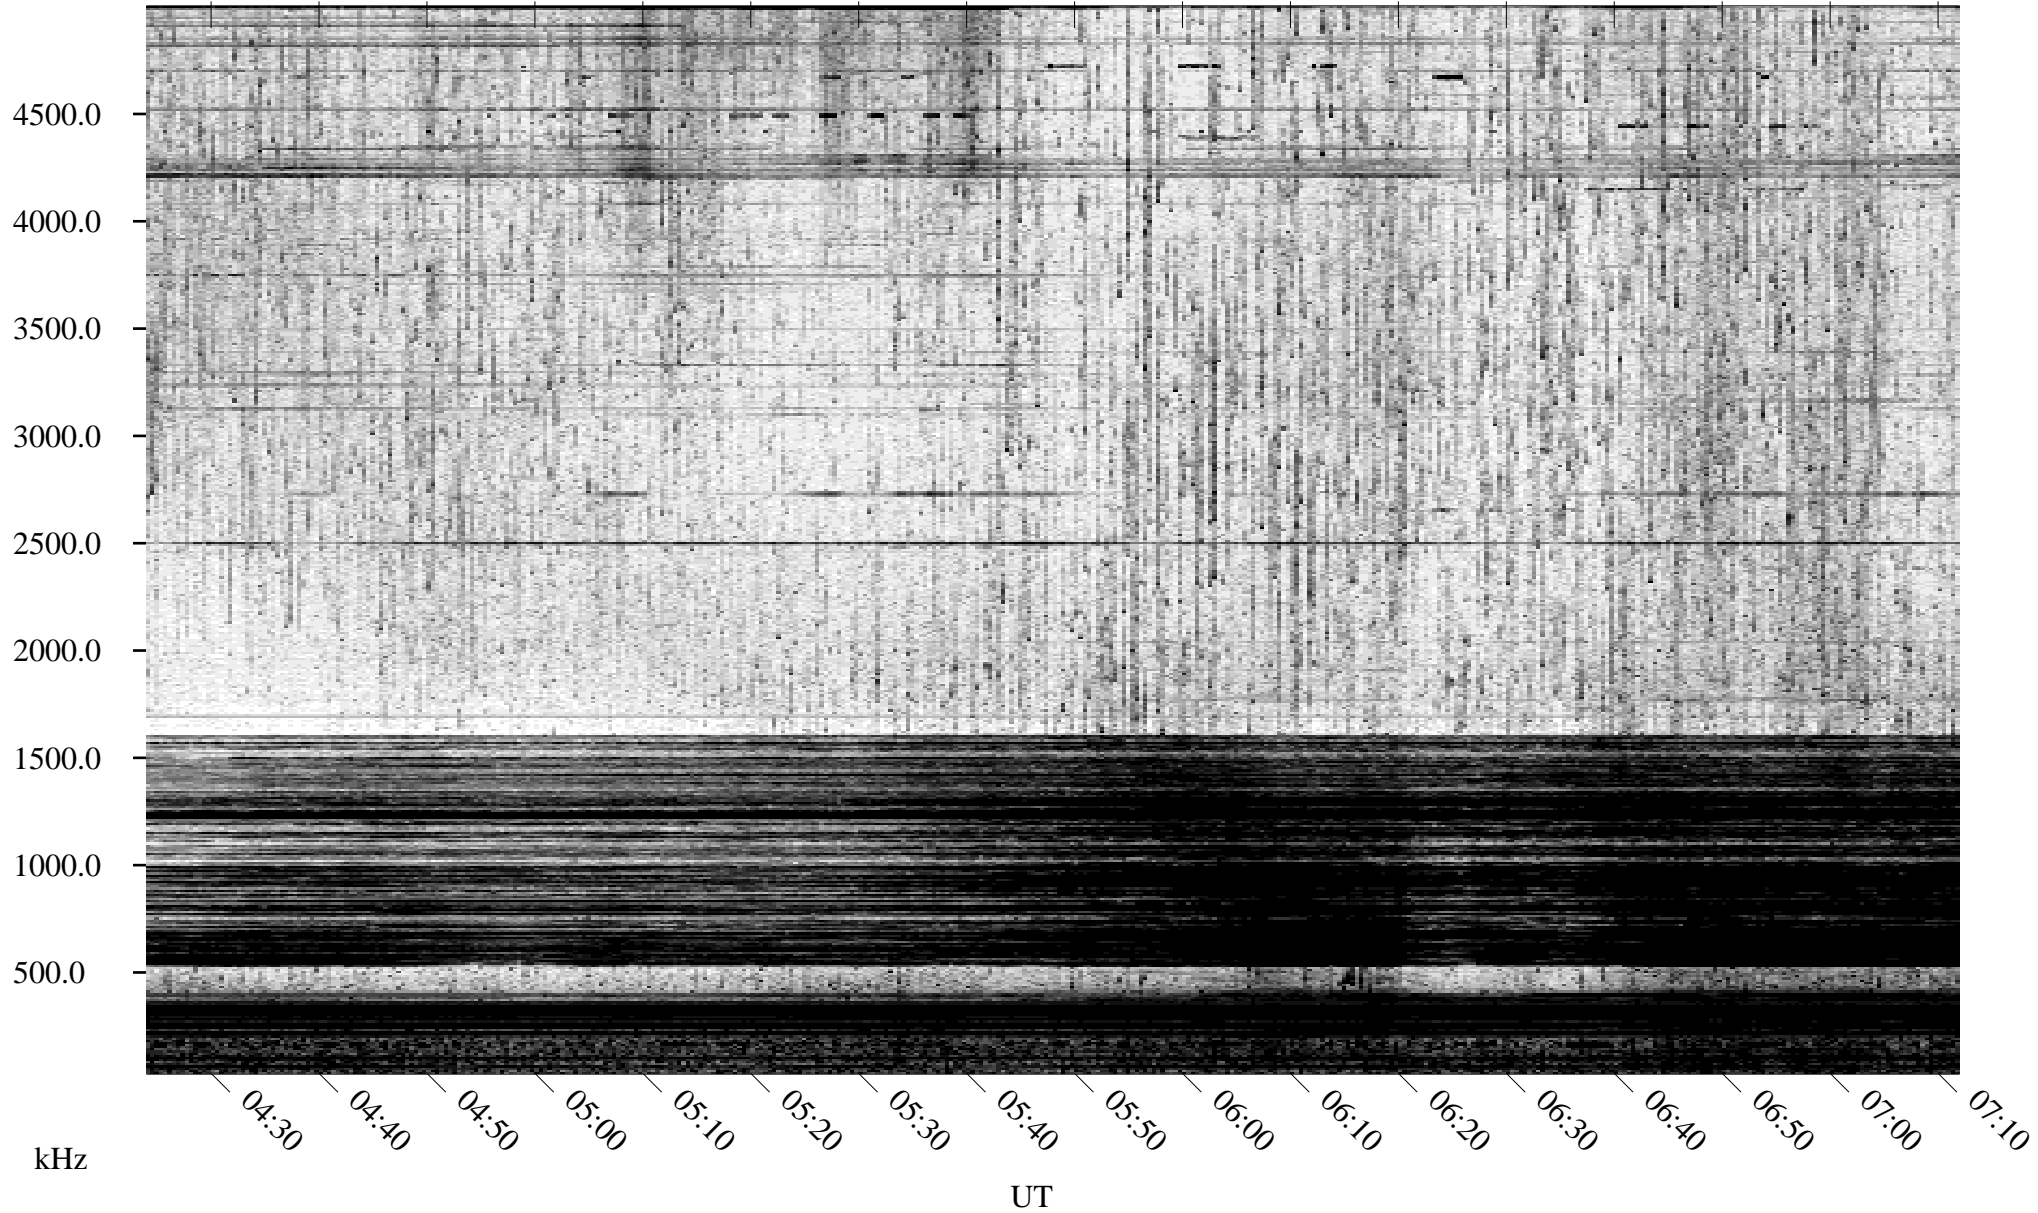

# 05/15/1995 Churchill, MT

Linear Scale    Black = 161    White = 15

ch95135l.r00m max\_12

Page 1

# 05/16/1995 Churchill, MT

Linear Scale    Black = 161    White = 15

ch95135l.r00m max\_12

Page 3

# 05/16/1995 Churchill, MT

Linear Scale    Black = 161    White = 15

ch95135l.r00m max\_12

Page 4

# 05/16/1995 Churchill, MT

Linear Scale    Black = 161    White = 15

ch95135l.r00m max\_12