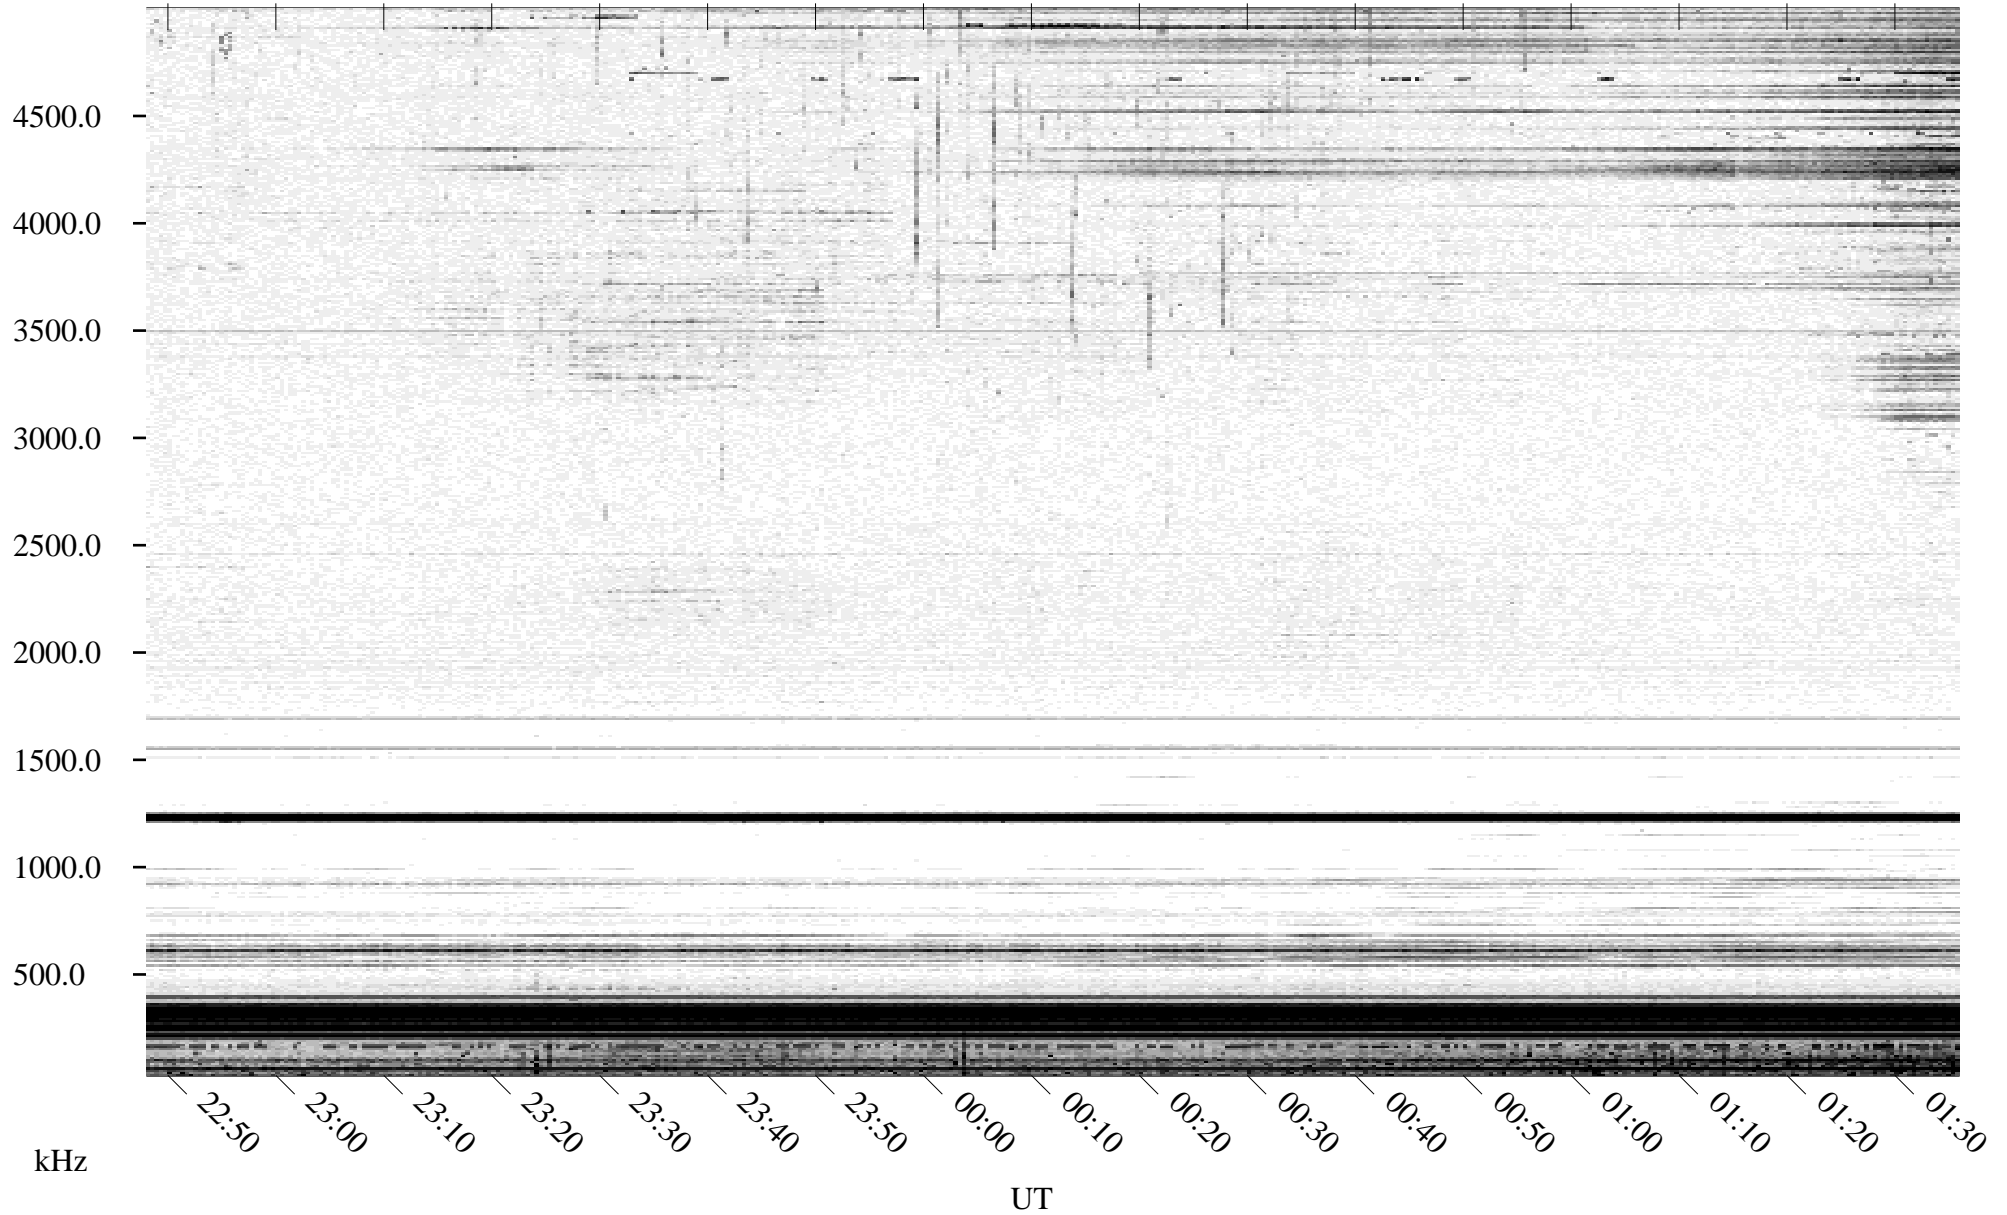

# 05/15/1995 Churchill, MT

Linear Scale    Black = 161    White = 15

ch95135l.r00m max\_12

Page 1

# 05/15/1995 Churchill, MT

Linear Scale    Black = 161    White = 15

ch95135l.r00m max\_12

Page 2

# 05/16/1995 Churchill, MT

Linear Scale    Black = 161    White = 15

ch95135l.r00m max\_12

Page 3

# 05/16/1995 Churchill, MT

Linear Scale    Black = 161    White = 15

ch95135l.r00m max\_12