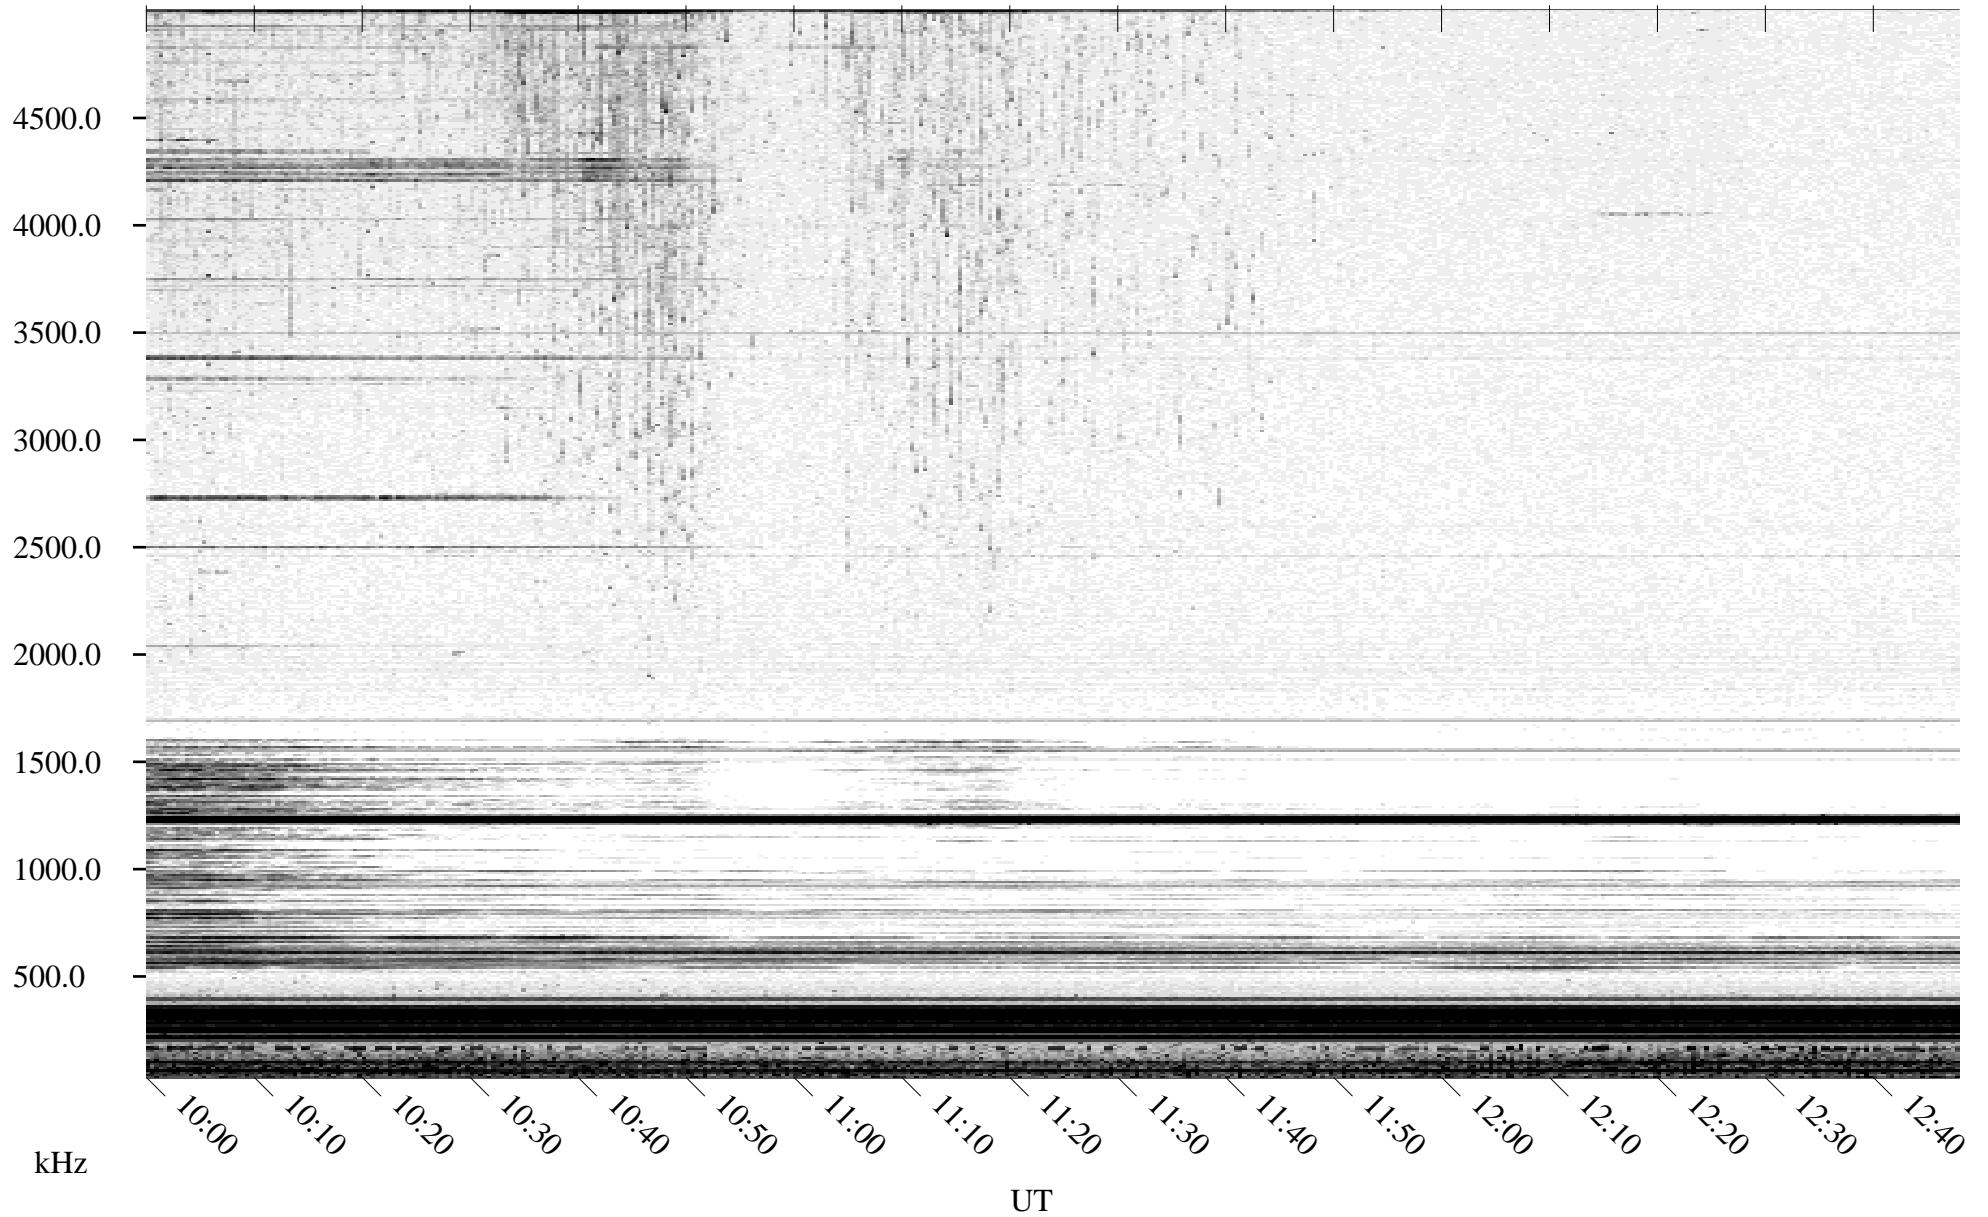

# 05/16/1995 Churchill, MT

Linear Scale    Black = 161    White = 15

ch95135l.r00m max\_12

Page 4

# 05/16/1995 Churchill, MT

Linear Scale    Black = 161    White = 15

ch95135l.r00m max\_12