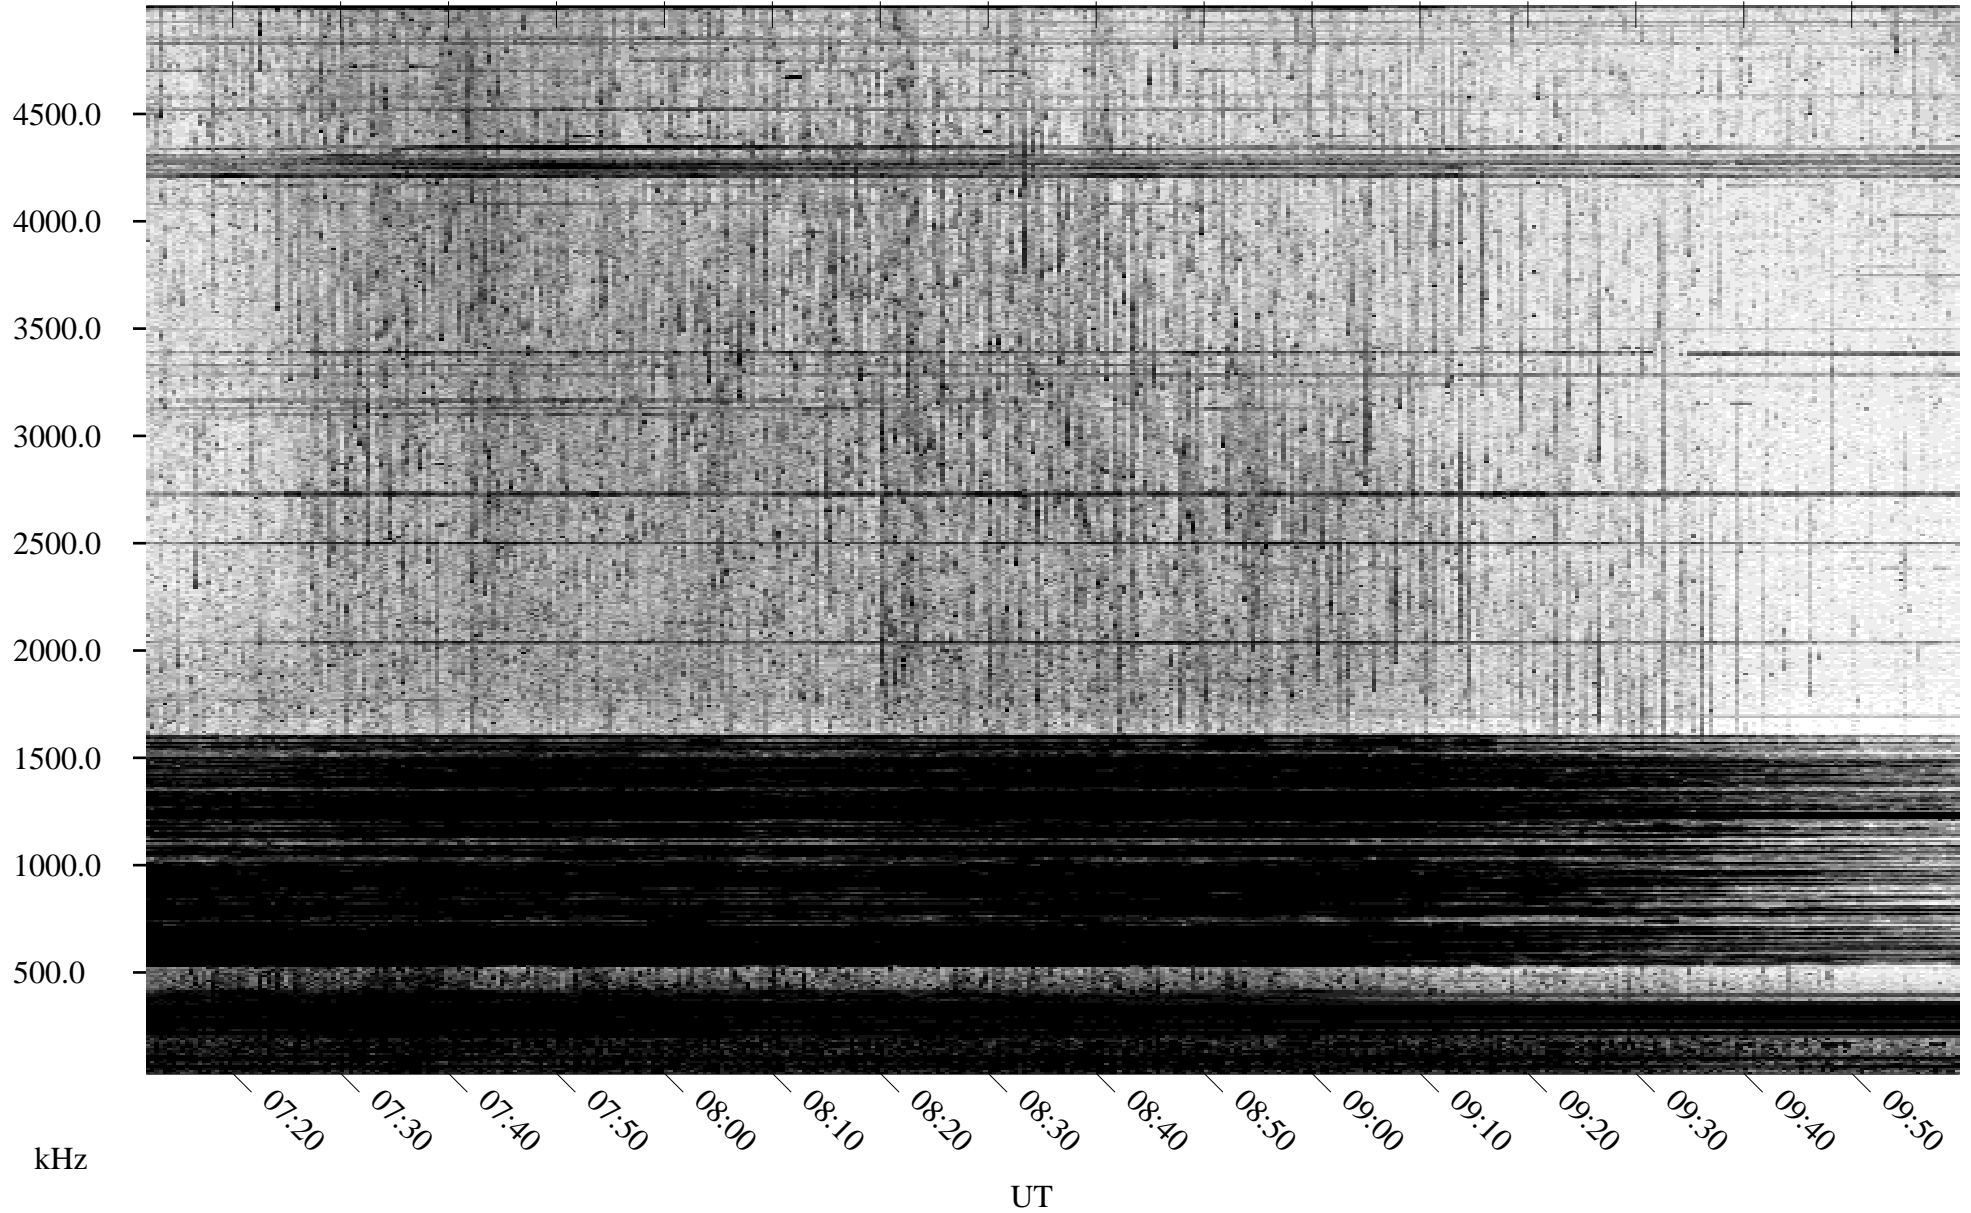

# 05/15/1995 Churchill, MT

Linear Scale    Black = 161    White = 15

ch95135l.r00m max\_12

Page 1

# 05/16/1995 Churchill, MT

Linear Scale    Black = 161    White = 15

ch95135l.r00m max\_12

Page 4

# 05/16/1995 Churchill, MT

Linear Scale    Black = 161    White = 15

ch95135l.r00m max\_12