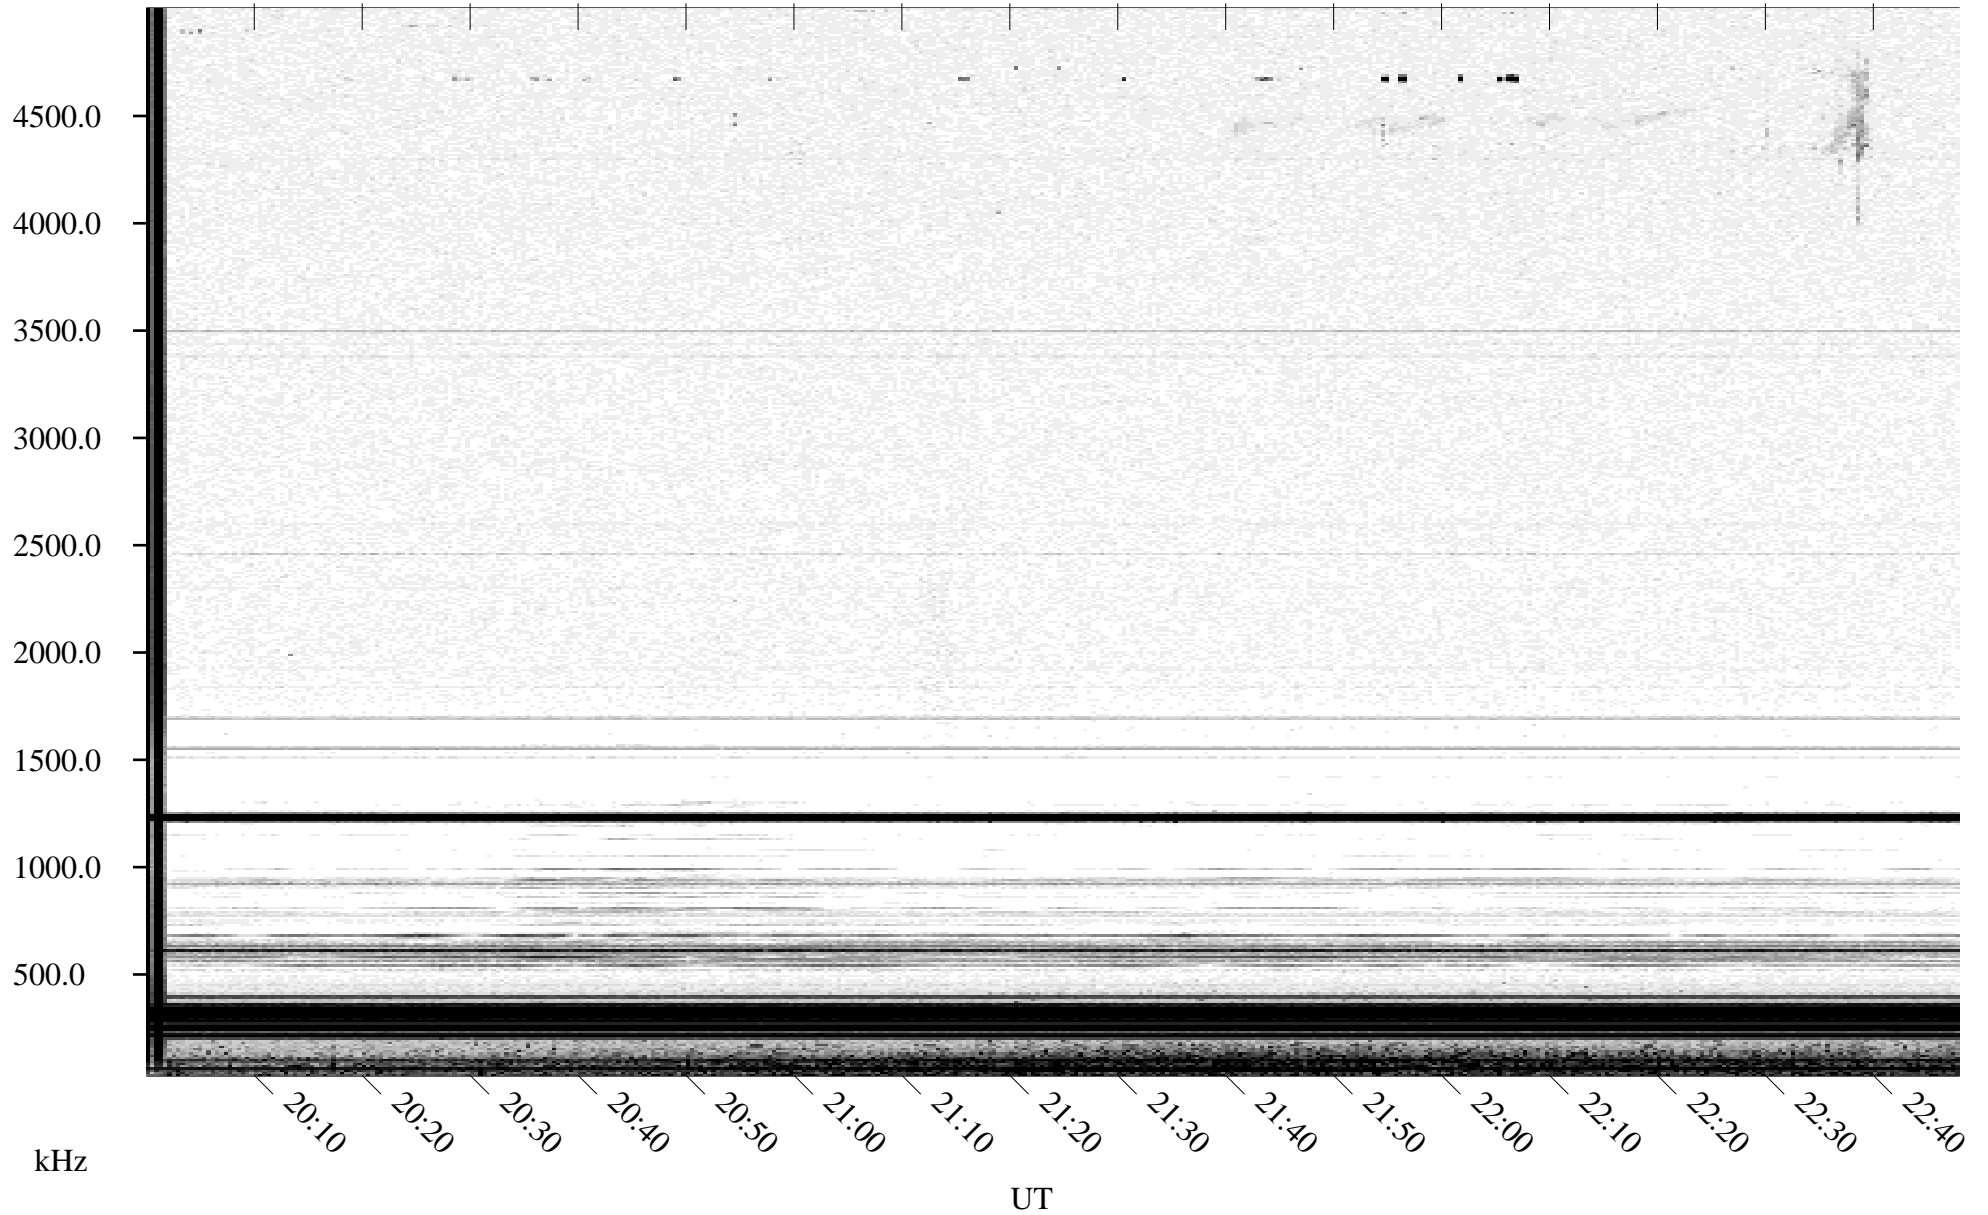

# 05/16/1995 Churchill, Manitoba

Linear Scale    Black = 161    White = 15

ch95136l.r01m max\_12

Page 1

# 05/16/1995 Churchill, Manitoba

Linear Scale    Black = 161    White = 15

ch95136l.r01m max\_12

Page 2

# 05/17/1995 Churchill, Manitoba

Linear Scale    Black = 161    White = 15

ch95136l.r01m max\_12

Page 3

# 05/17/1995 Churchill, Manitoba

Linear Scale    Black = 161    White = 15

ch95136l.r01m max\_12

Page 4