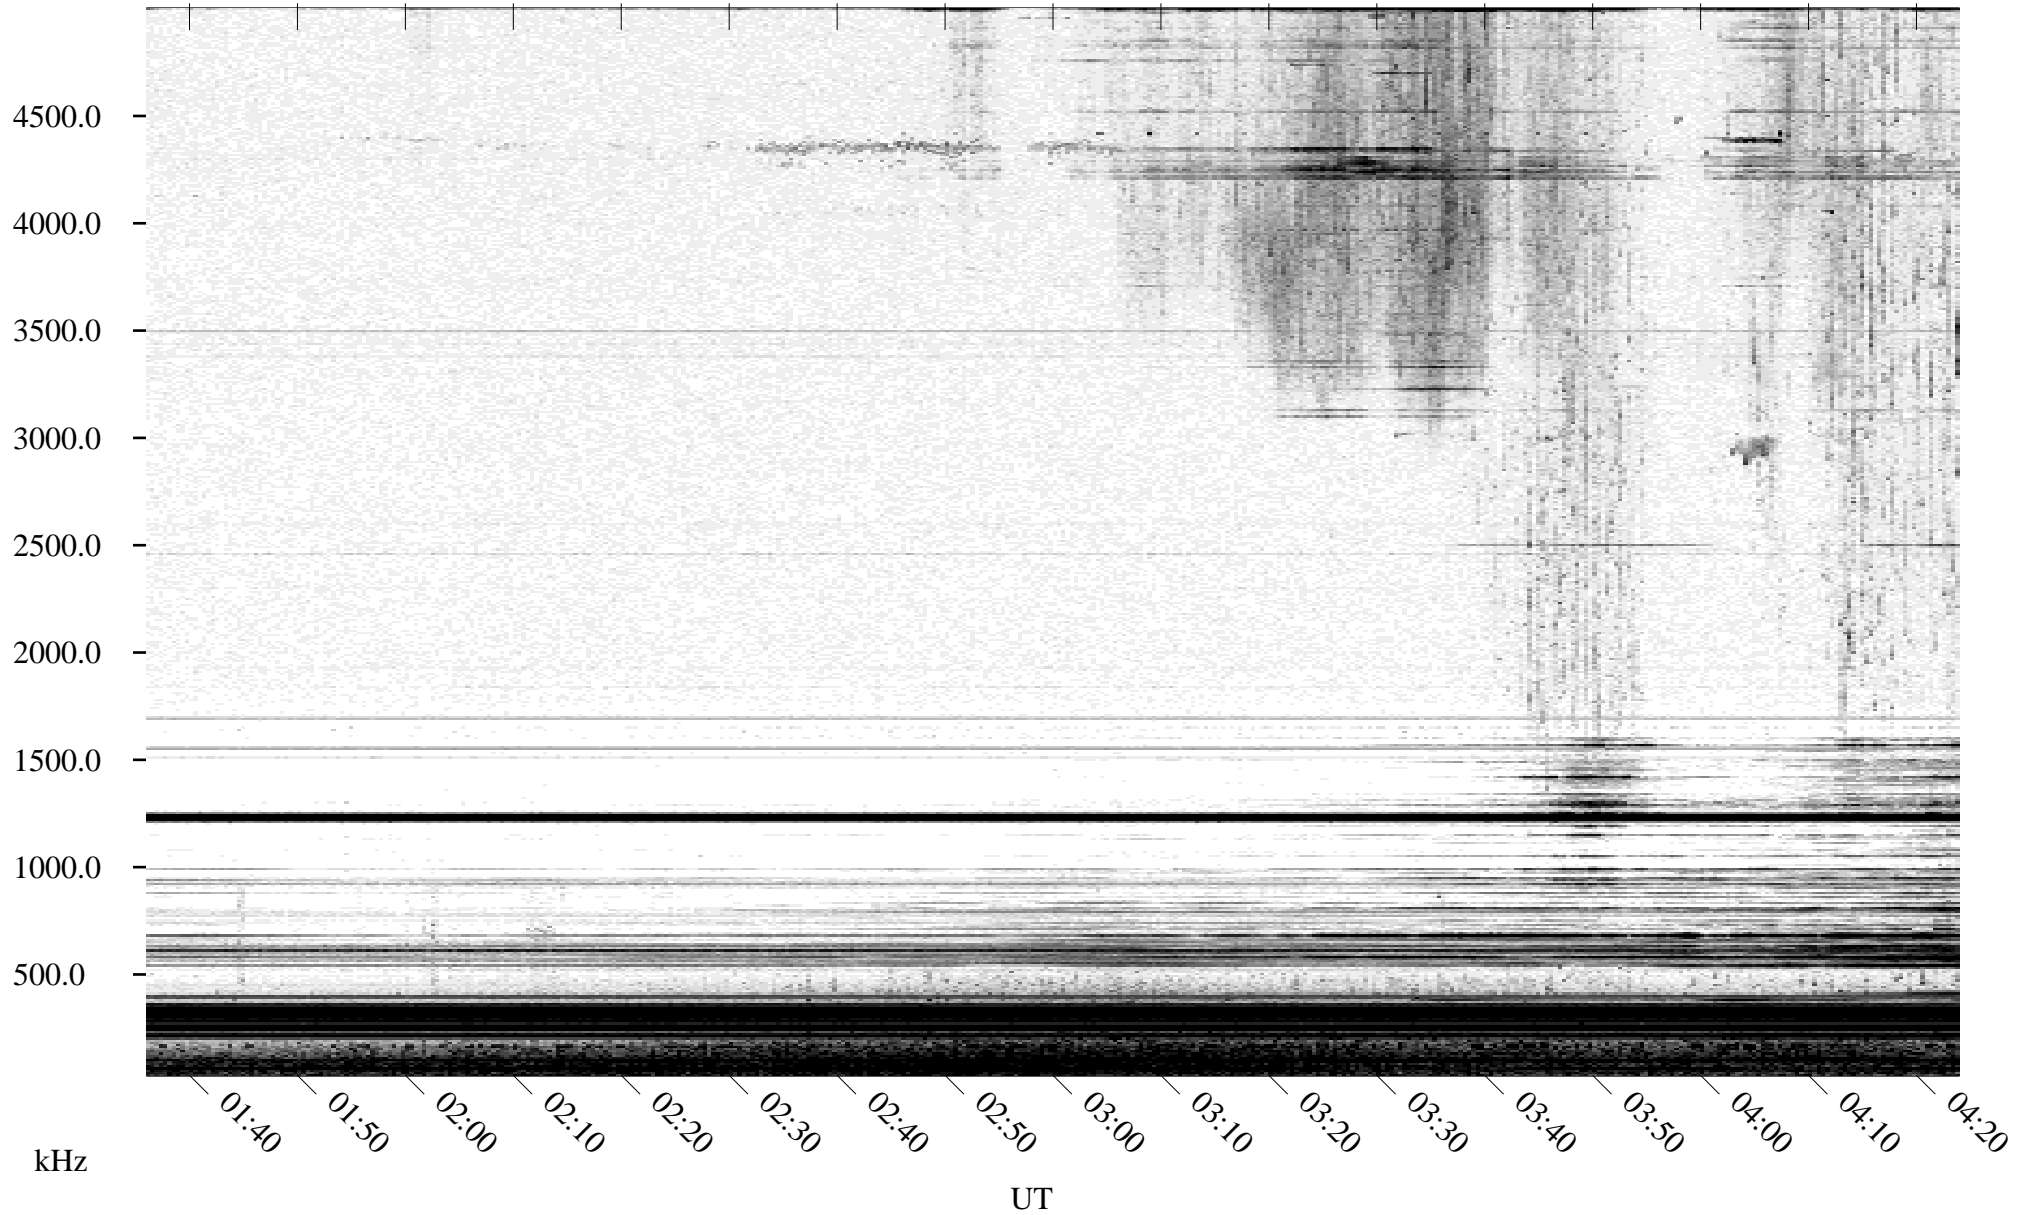

# 05/16/1995 Churchill, Manitoba

Linear Scale    Black = 161    White = 15

ch95136l.r01m max\_12

Page 1

# 05/16/1995 Churchill, Manitoba

Linear Scale    Black = 161    White = 15

ch95136l.r01m max\_12

Page 2

# 05/17/1995 Churchill, Manitoba

Linear Scale    Black = 161    White = 15

ch95136l.r01m max\_12

Page 3

# 05/17/1995 Churchill, Manitoba

Linear Scale    Black = 161    White = 15

ch95136l.r01m max\_12

Page 4