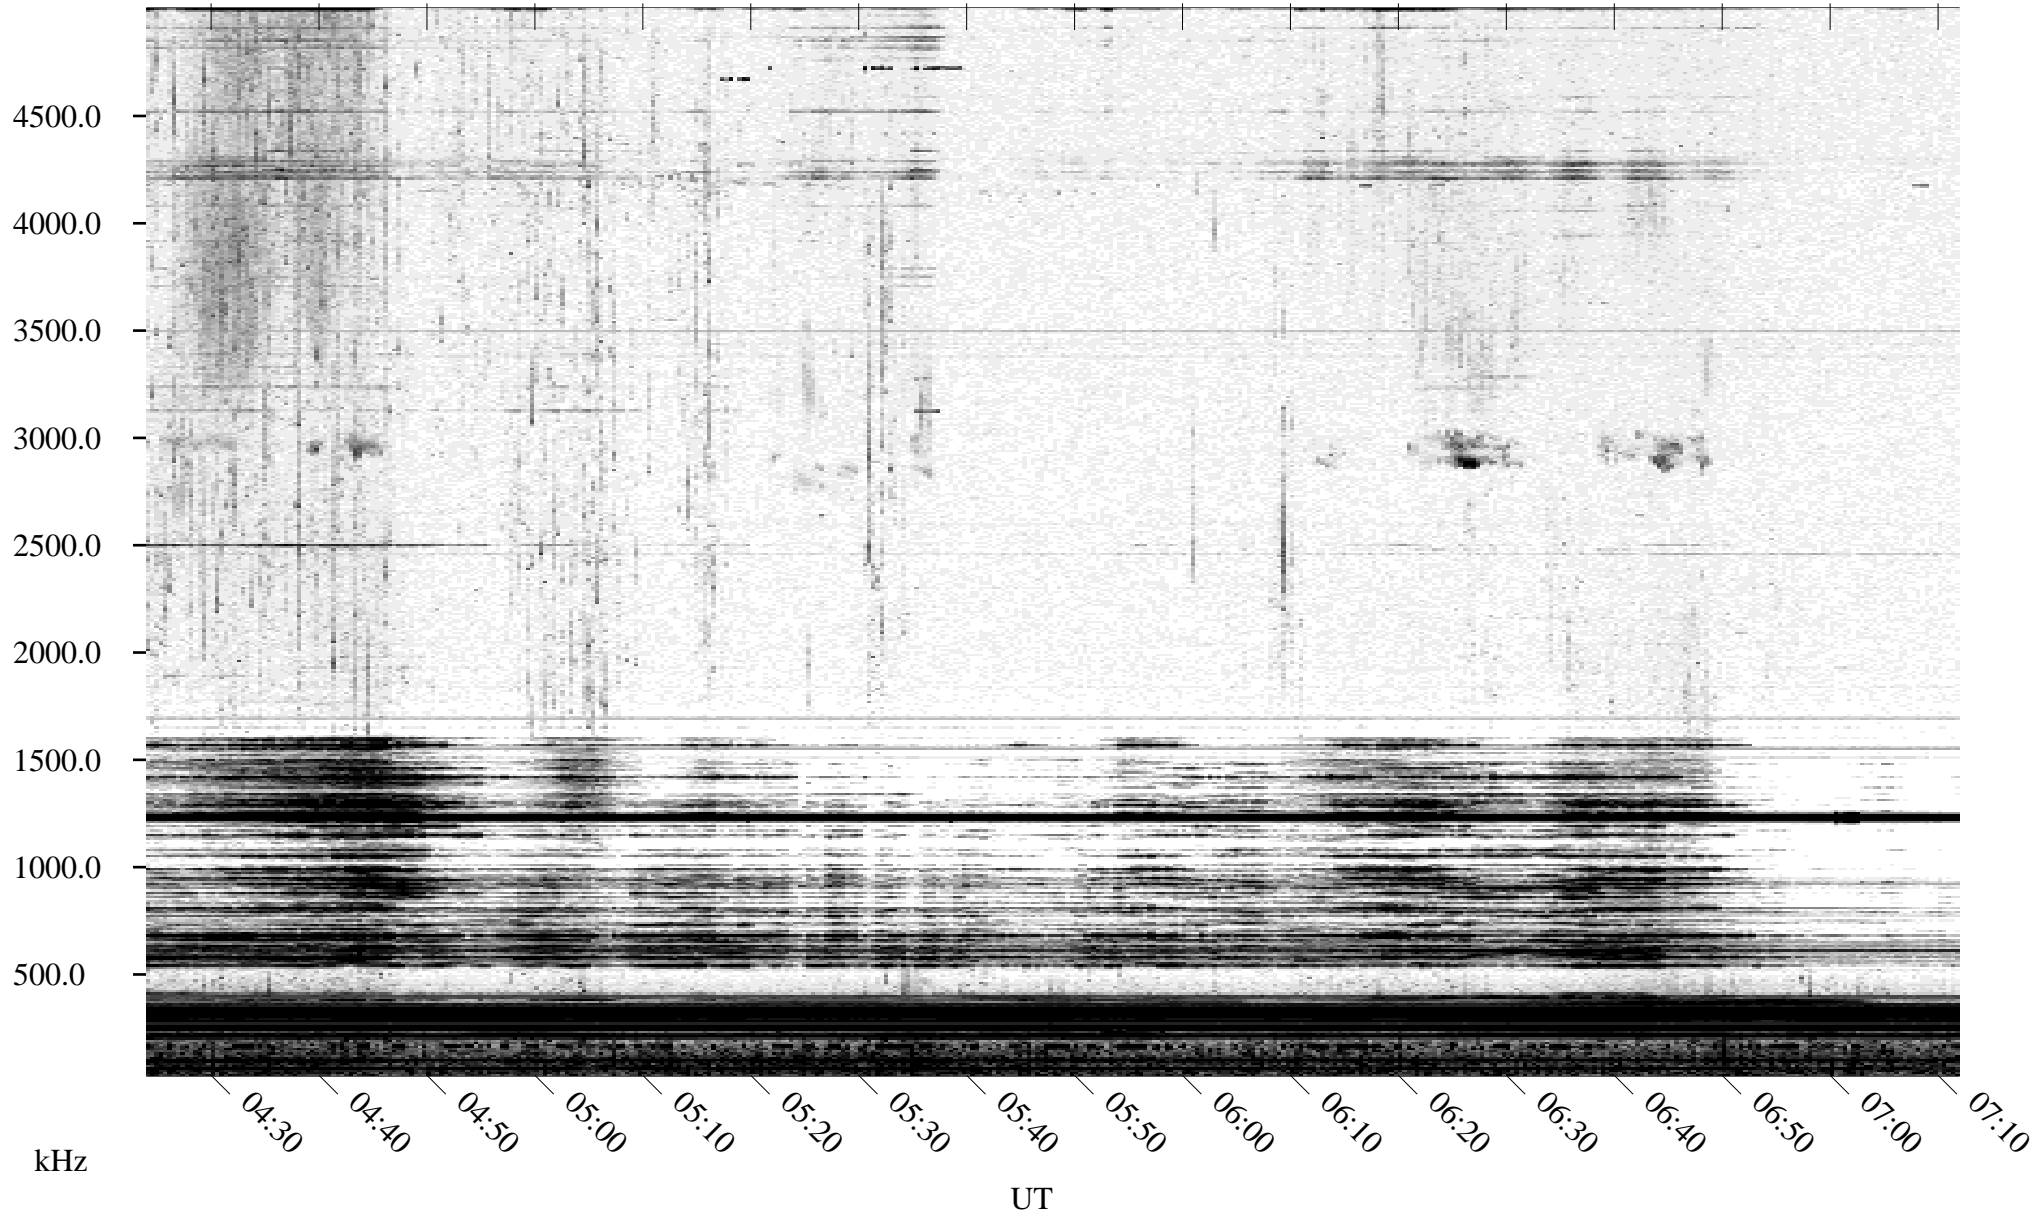

# 05/16/1995 Churchill, Manitoba

Linear Scale    Black = 161    White = 15

ch95136l.r01m max\_12

Page 2

# 05/17/1995 Churchill, Manitoba

Linear Scale    Black = 161    White = 15

ch95136l.r01m max\_12

Page 3

# 05/17/1995 Churchill, Manitoba

Linear Scale    Black = 161    White = 15

ch95136l.r01m max\_12

Page 4

# 05/17/1995 Churchill, Manitoba

Linear Scale    Black = 161    White = 15

ch95136l.r01m max\_12

Page 5