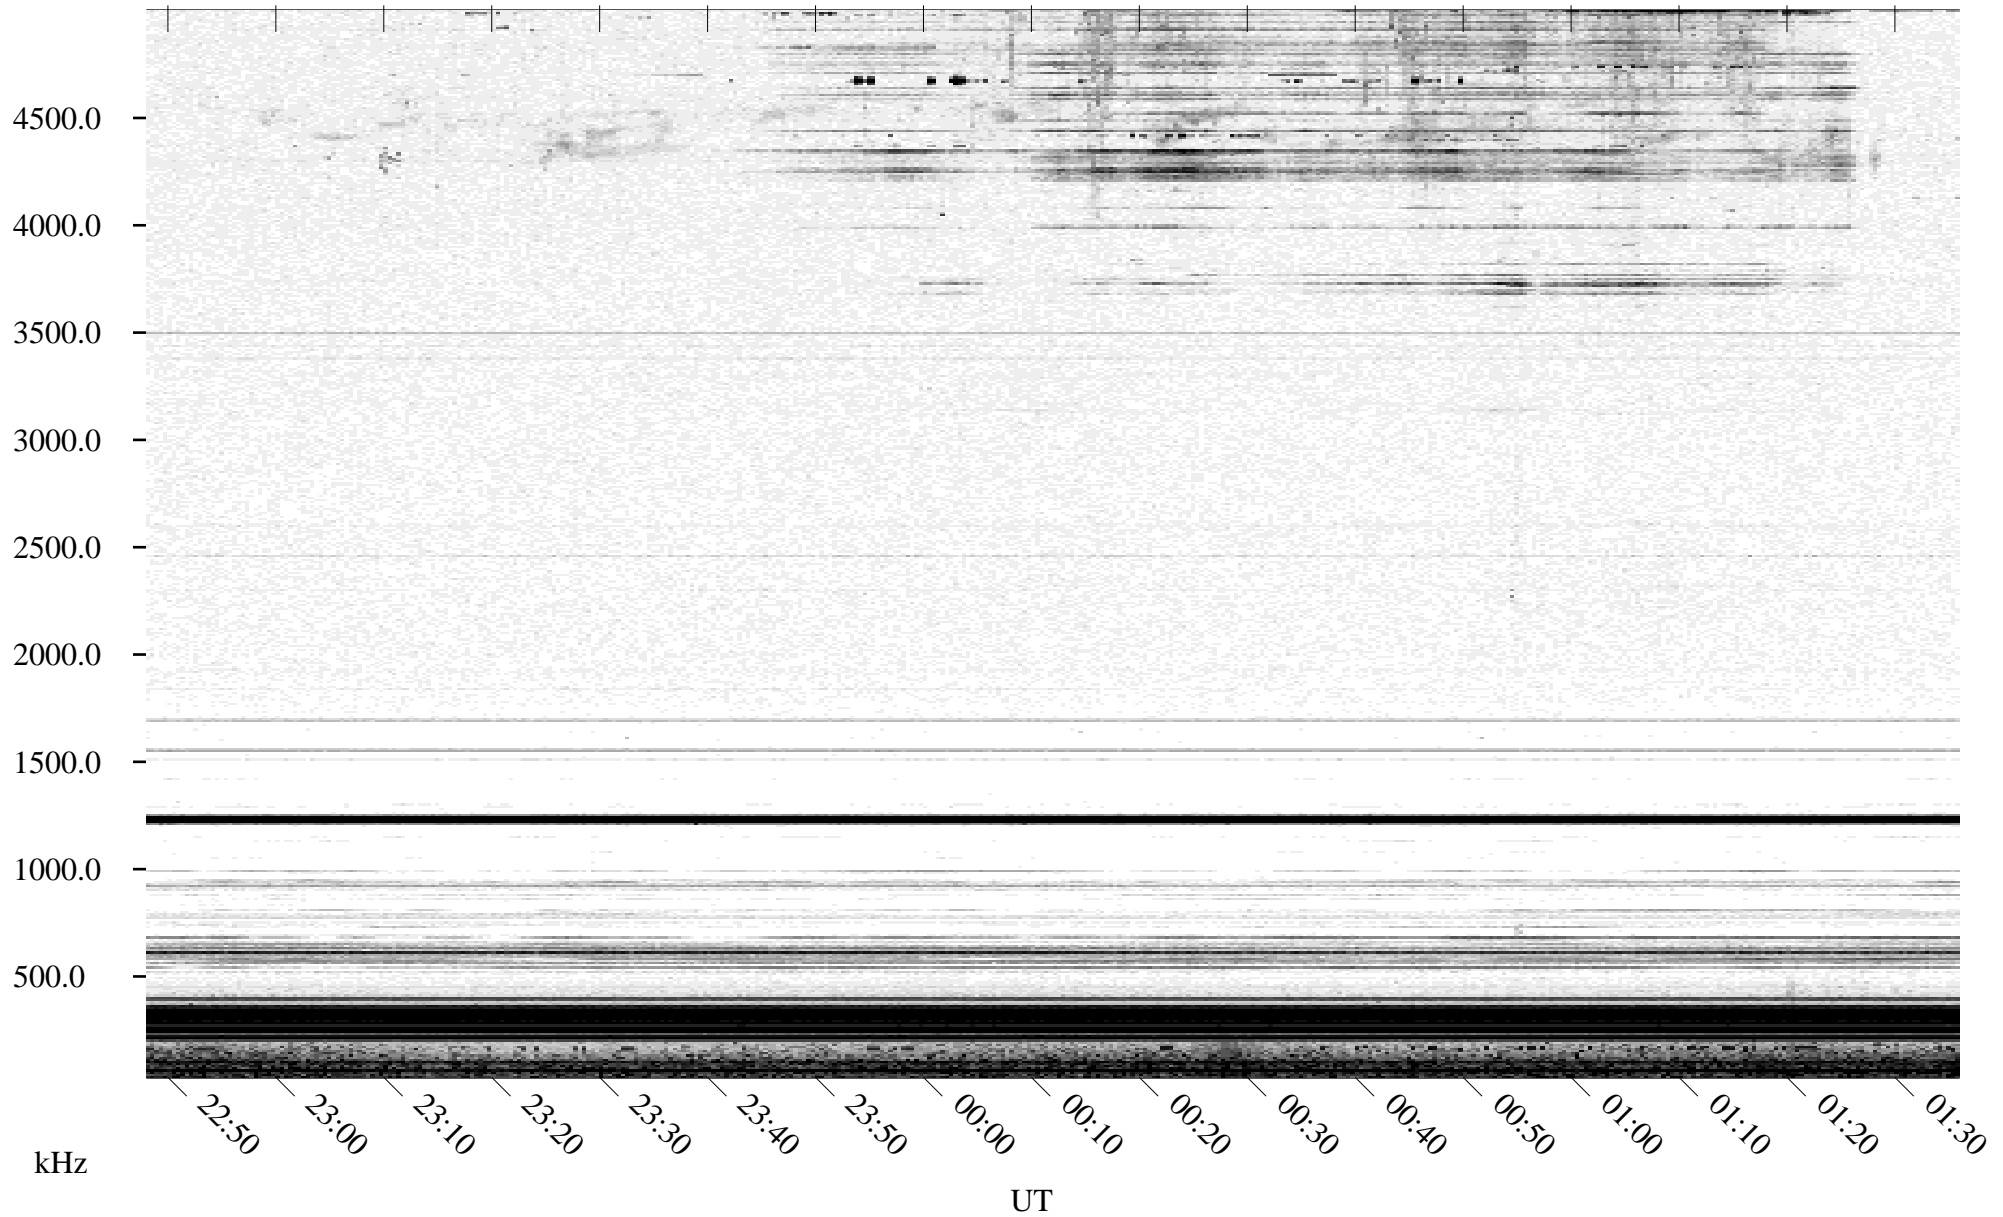

# 05/16/1995 Churchill, Manitoba

Linear Scale    Black = 161    White = 15

ch95136l.r01m max\_12

Page 1

# 05/16/1995 Churchill, Manitoba

Linear Scale    Black = 161    White = 15

ch95136l.r01m max\_12

Page 2

# 05/17/1995 Churchill, Manitoba

Linear Scale    Black = 161    White = 15

ch95136l.r01m max\_12

Page 3

# 05/17/1995 Churchill, Manitoba

Linear Scale    Black = 161    White = 15

ch95136l.r01m max\_12

Page 4