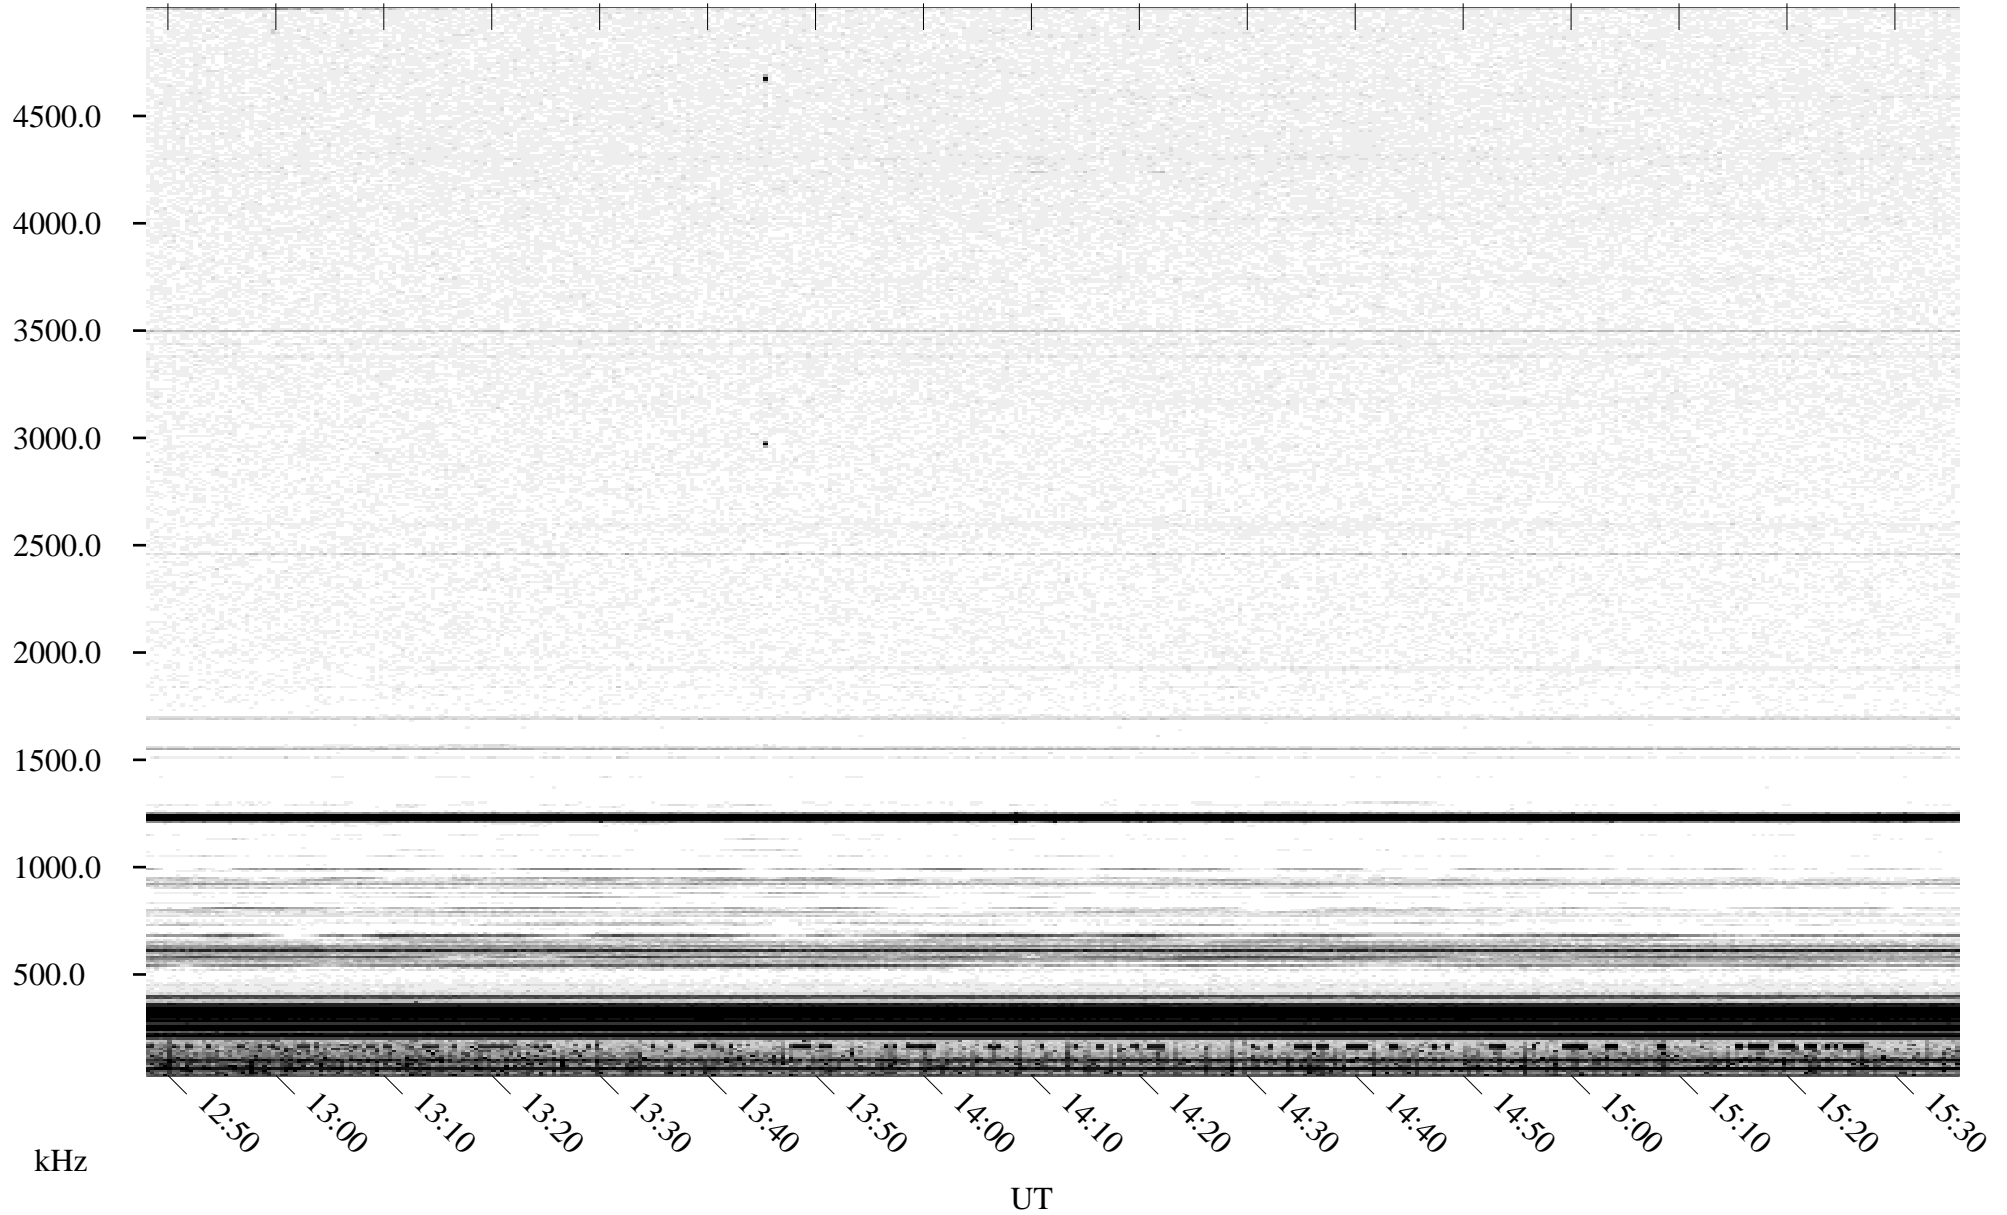

# 05/17/1995 Churchill, Manitoba

Linear Scale    Black = 161    White = 15

ch95136l.r01m max\_12

Page 5

# 05/17/1995 Churchill, Manitoba

Linear Scale    Black = 161    White = 15

ch95136l.r01m max\_12

Page 6

# 05/17/1995 Churchill, Manitoba

Linear Scale    Black = 161    White = 15

ch95136l.r01m max\_12

Page 7

# 05/17/1995 Churchill, Manitoba

Linear Scale    Black = 161    White = 15

ch95136l.r01m max\_12

Page 8