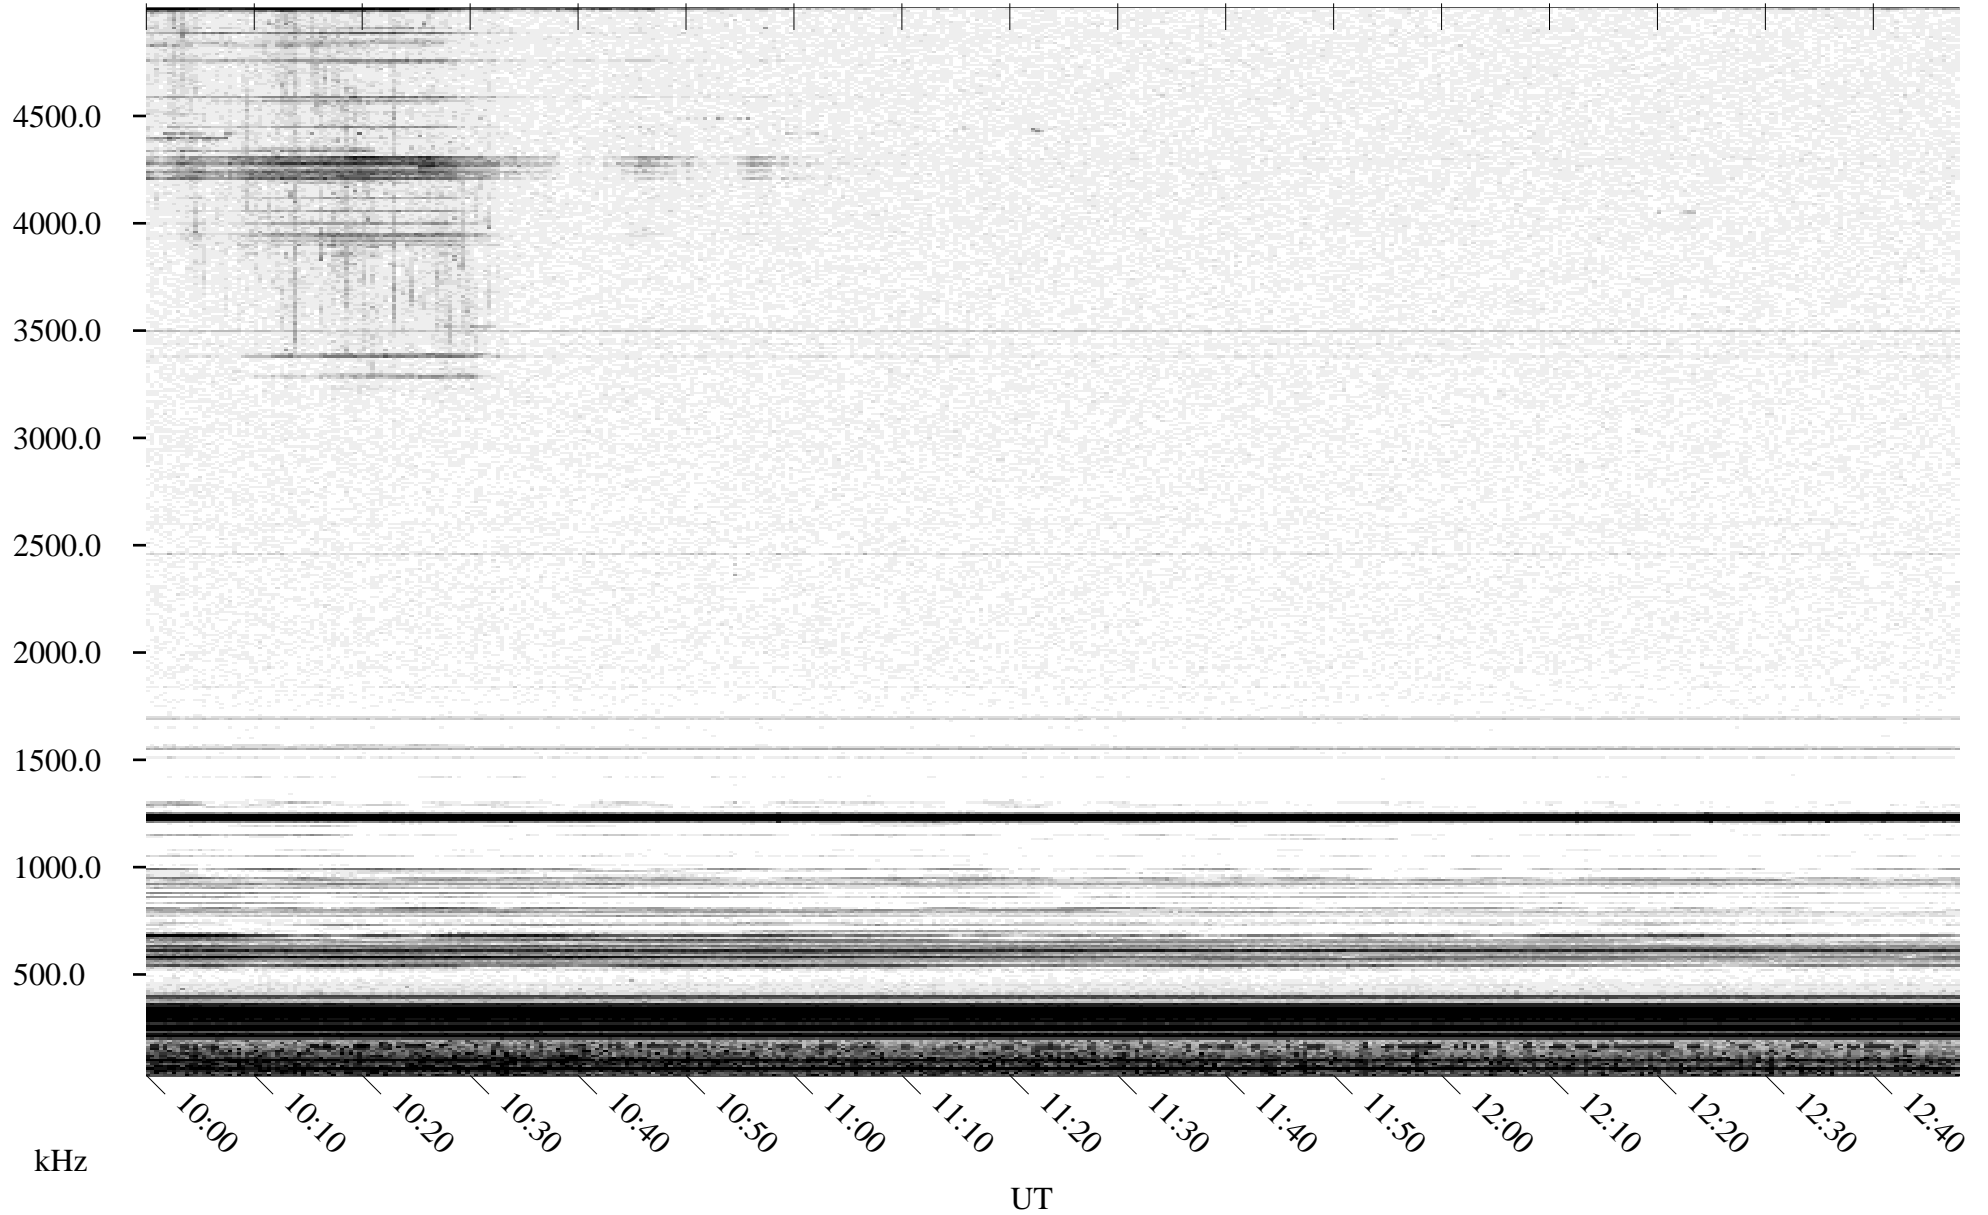

# 05/17/1995 Churchill, Manitoba

Linear Scale    Black = 161    White = 15

ch95136l.r01m max\_12

Page 4

# 05/17/1995 Churchill, Manitoba

Linear Scale    Black = 161    White = 15

ch95136l.r01m max\_12

Page 5

# 05/17/1995 Churchill, Manitoba

Linear Scale    Black = 161    White = 15

ch95136l.r01m max\_12

Page 6

# 05/17/1995 Churchill, Manitoba

Linear Scale    Black = 161    White = 15

ch95136l.r01m max\_12

Page 7