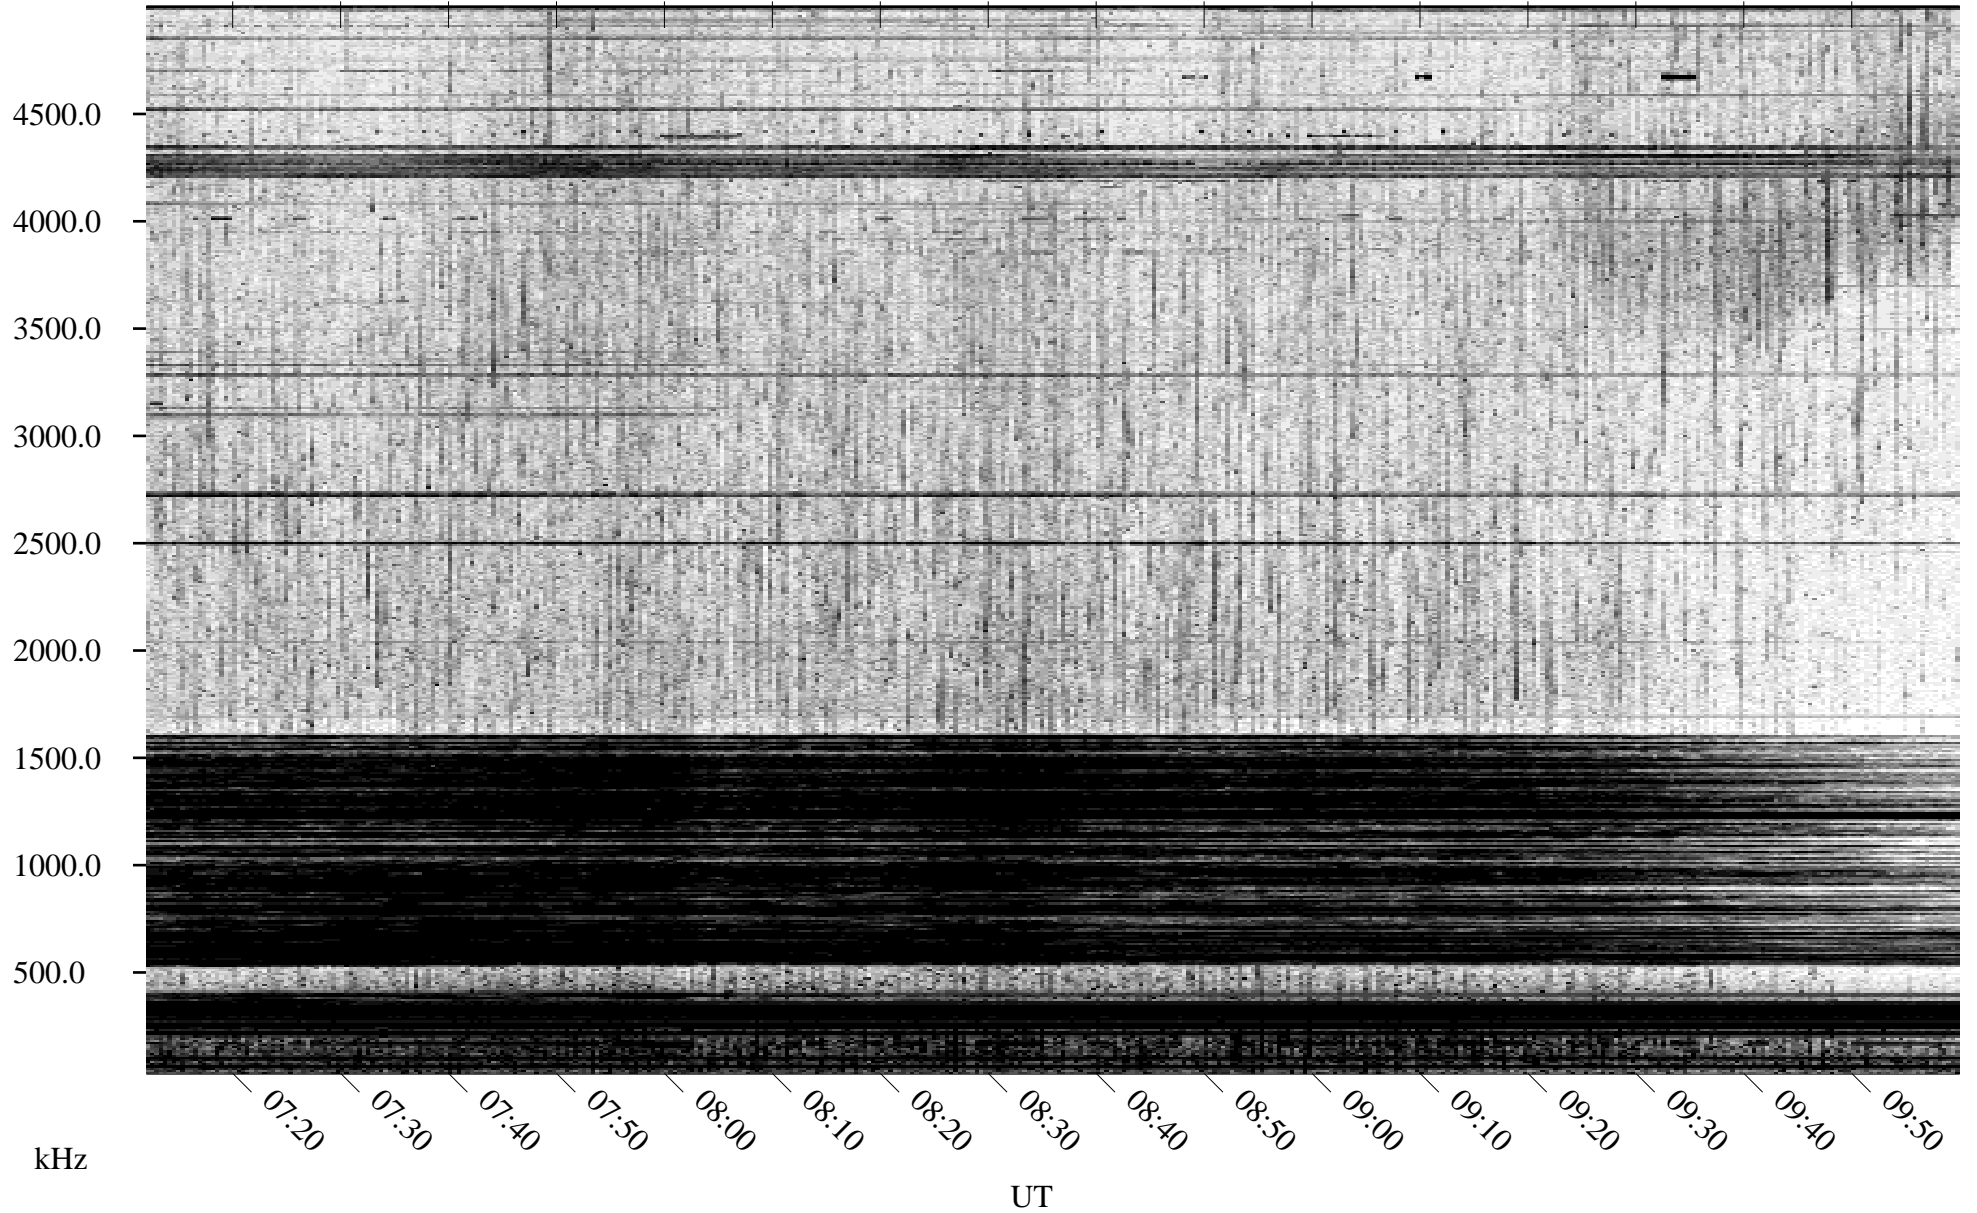

# 05/23/1995 Churchill, Manitoba

Linear Scale    Black = 161    White = 15

ch95142l.r00m max\_12

Page 3

# 05/23/1995 Churchill, Manitoba

Linear Scale    Black = 161    White = 15

ch95142l.r00m max\_12

Page 4

# 05/23/1995 Churchill, Manitoba

Linear Scale    Black = 161    White = 15

ch95142l.r00m max\_12

Page 5

# 05/23/1995 Churchill, Manitoba

Linear Scale    Black = 161    White = 15

ch95142l.r00m max\_12

Page 6