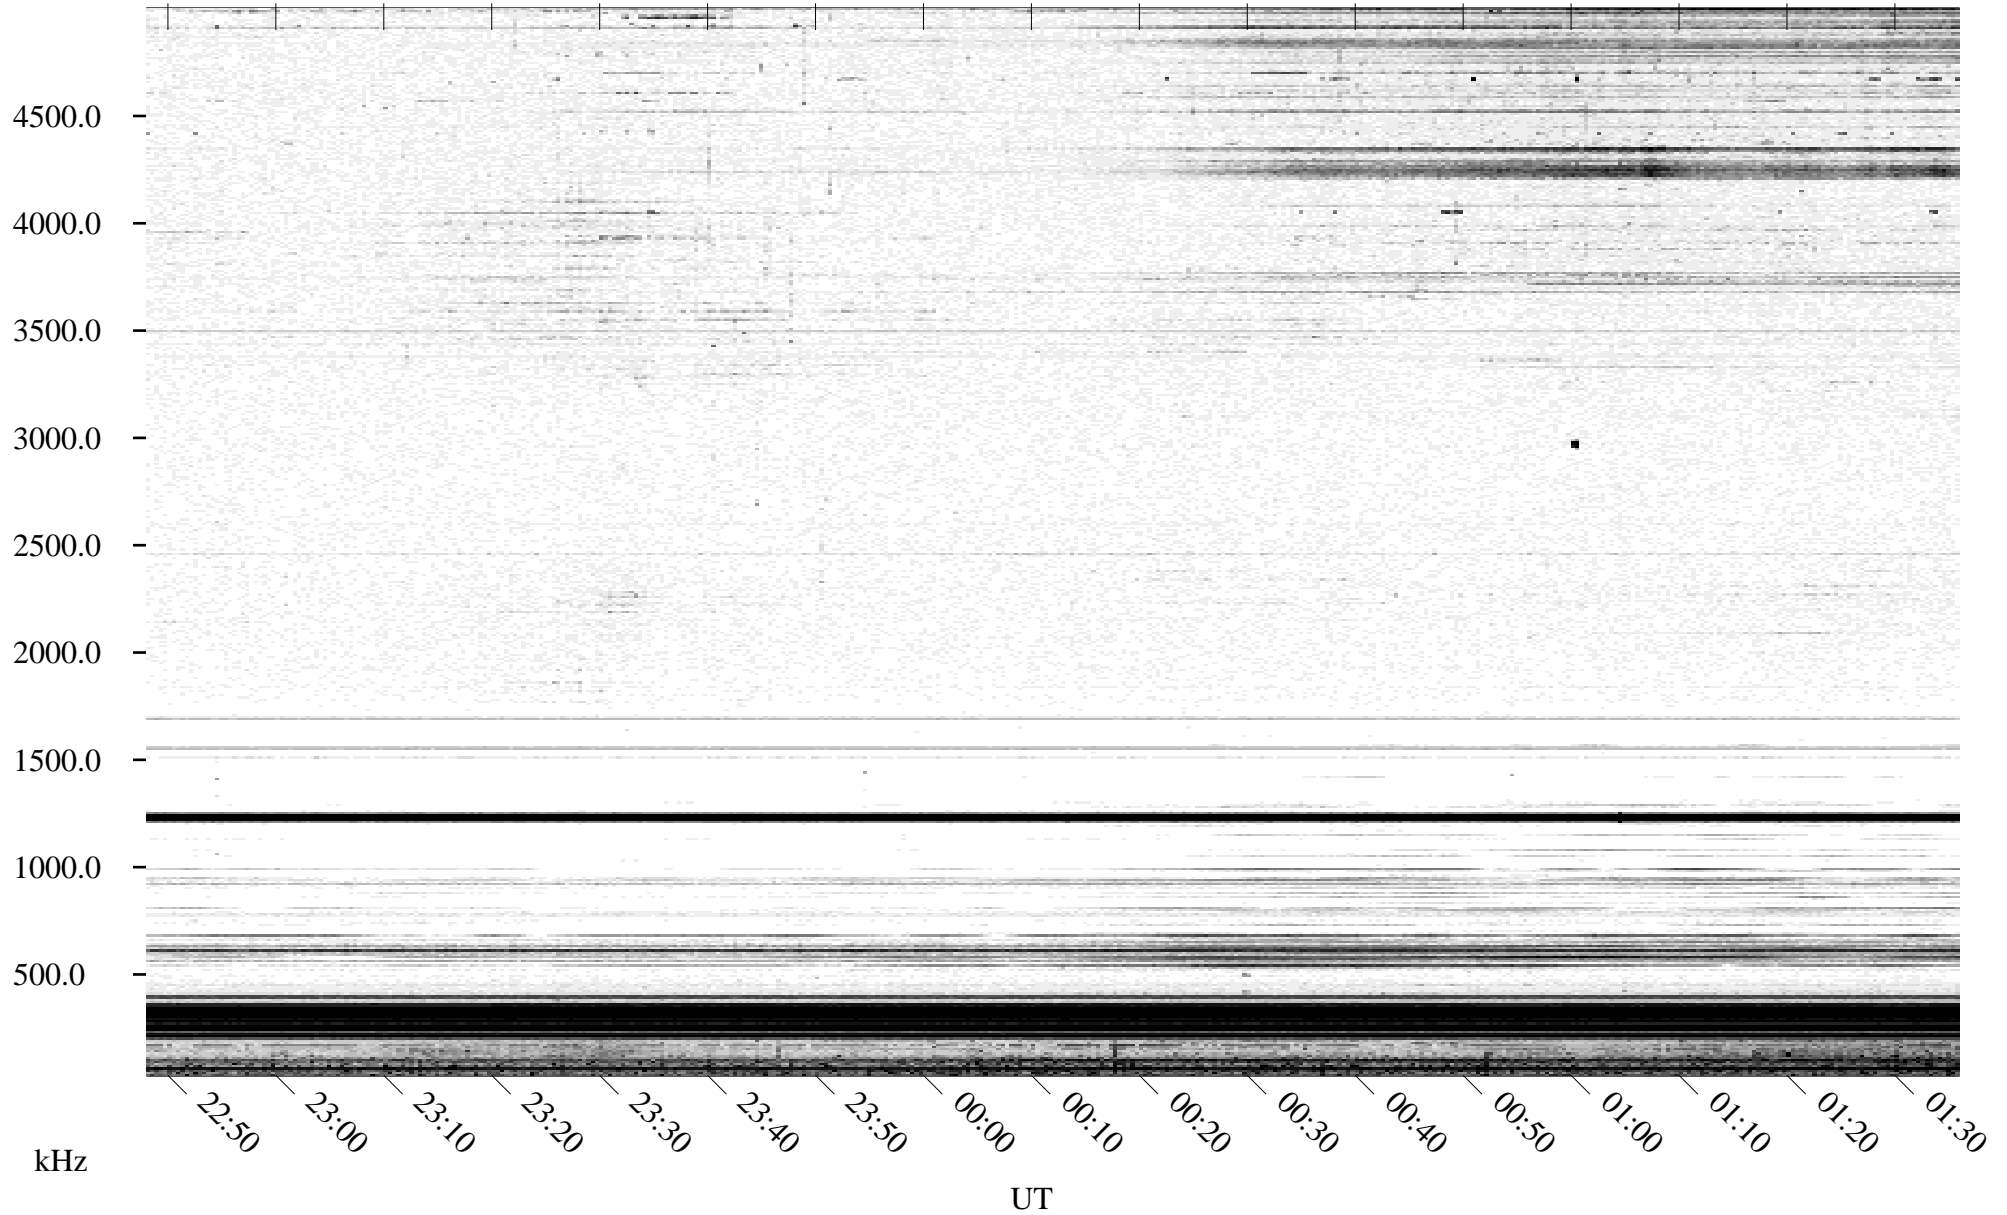

# 05/22/1995 Churchill, Manitoba

Linear Scale    Black = 161    White = 15

ch95142l.r00m max\_12

Page 1

# 05/22/1995 Churchill, Manitoba

Linear Scale    Black = 161    White = 15

ch95142l.r00m max\_12

Page 2

# 05/23/1995 Churchill, Manitoba

Linear Scale    Black = 161    White = 15

ch95142l.r00m max\_12

Page 3

# 05/23/1995 Churchill, Manitoba

Linear Scale    Black = 161    White = 15

ch95142l.r00m max\_12

Page 4