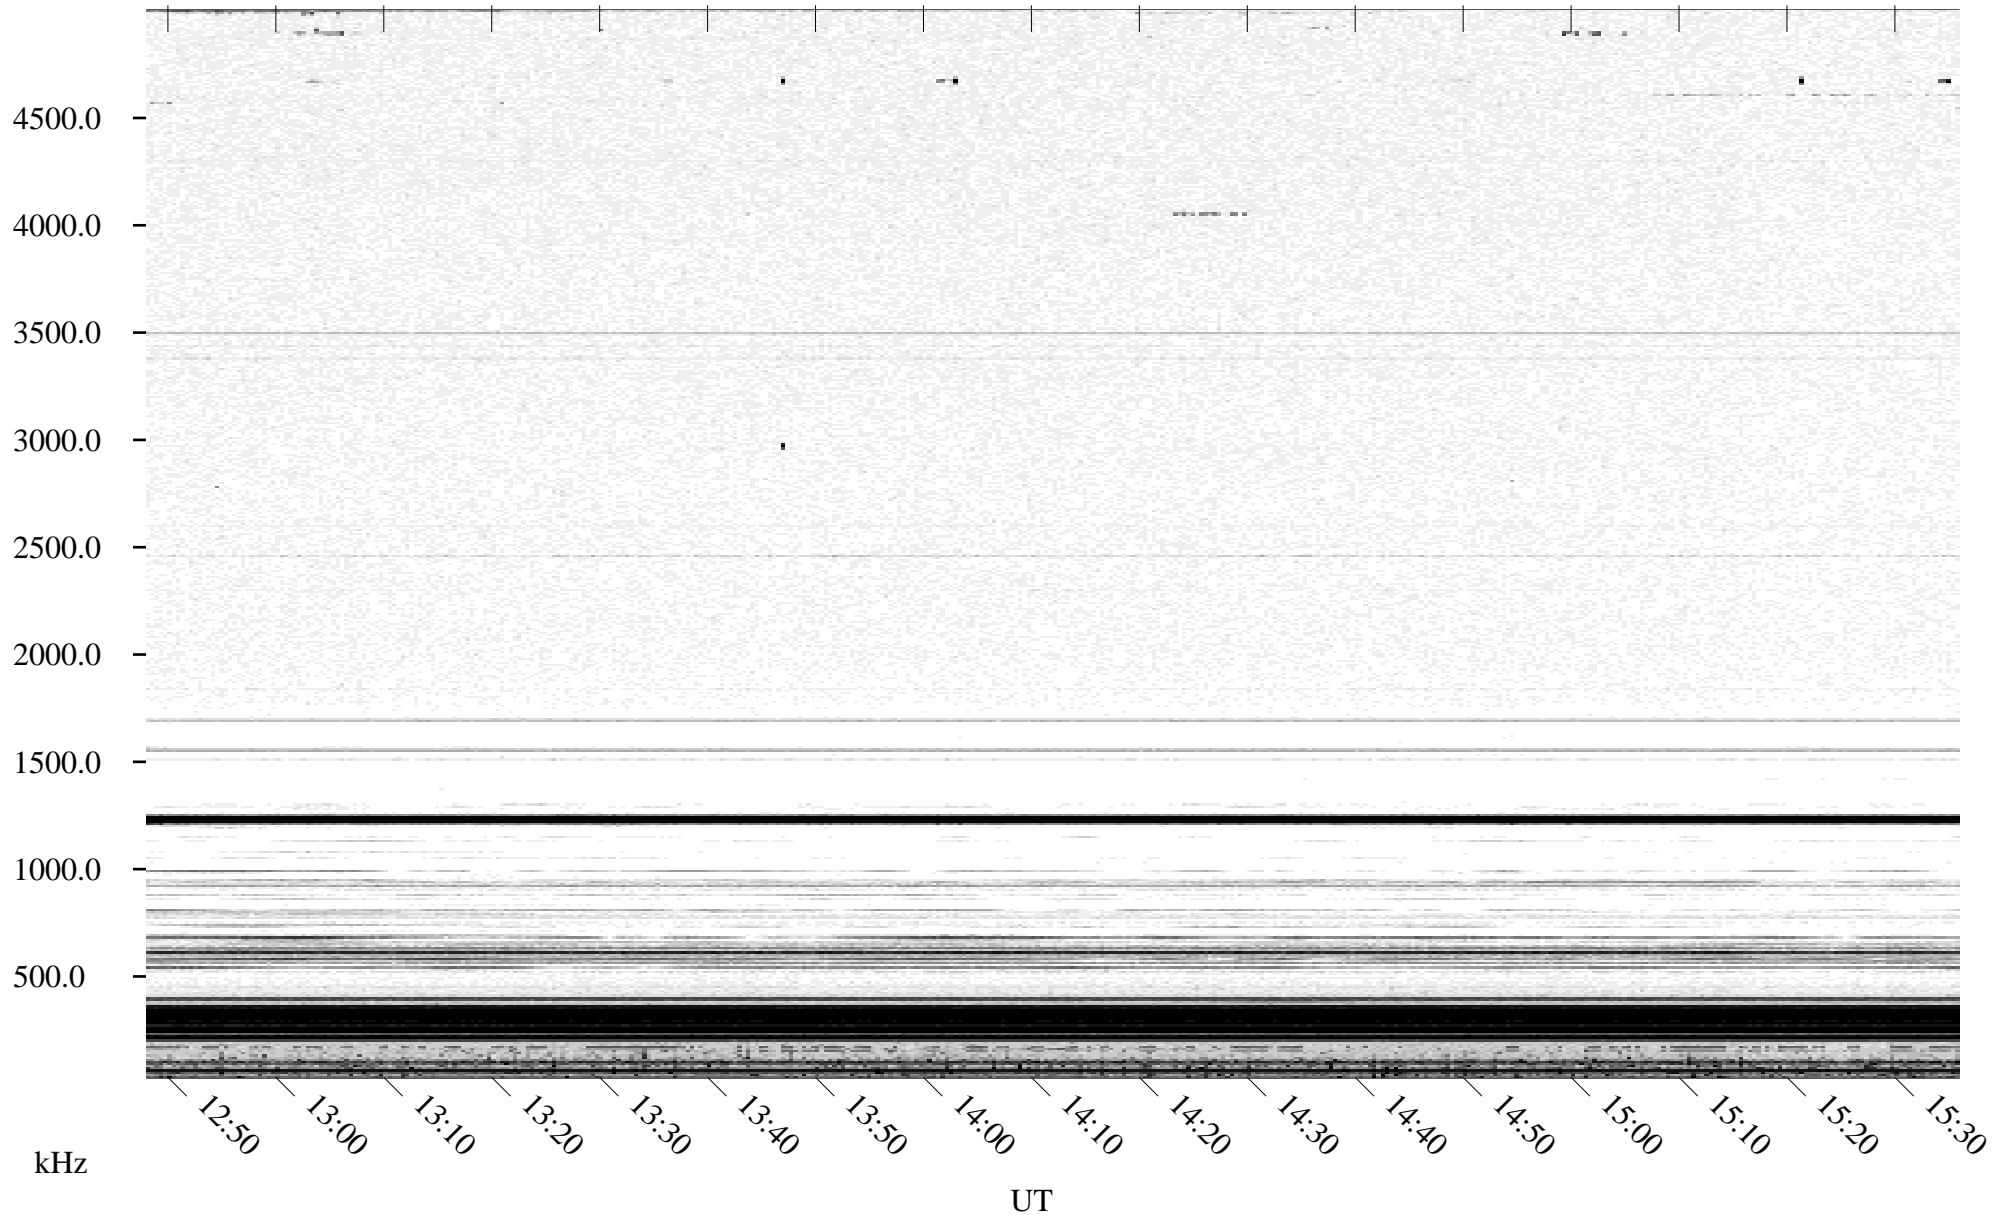

# 05/23/1995 Churchill, Manitoba

Linear Scale    Black = 161    White = 15

ch95142l.r00m max\_12

Page 5

# 05/23/1995 Churchill, Manitoba

Linear Scale    Black = 161    White = 15

ch95142l.r00m max\_12

Page 6

# 05/23/1995 Churchill, Manitoba

Linear Scale    Black = 161    White = 15

ch95142l.r00m max\_12

Page 7

# 05/23/1995 Churchill, Manitoba

Linear Scale    Black = 161    White = 15

ch95142l.r00m max\_12

Page 8