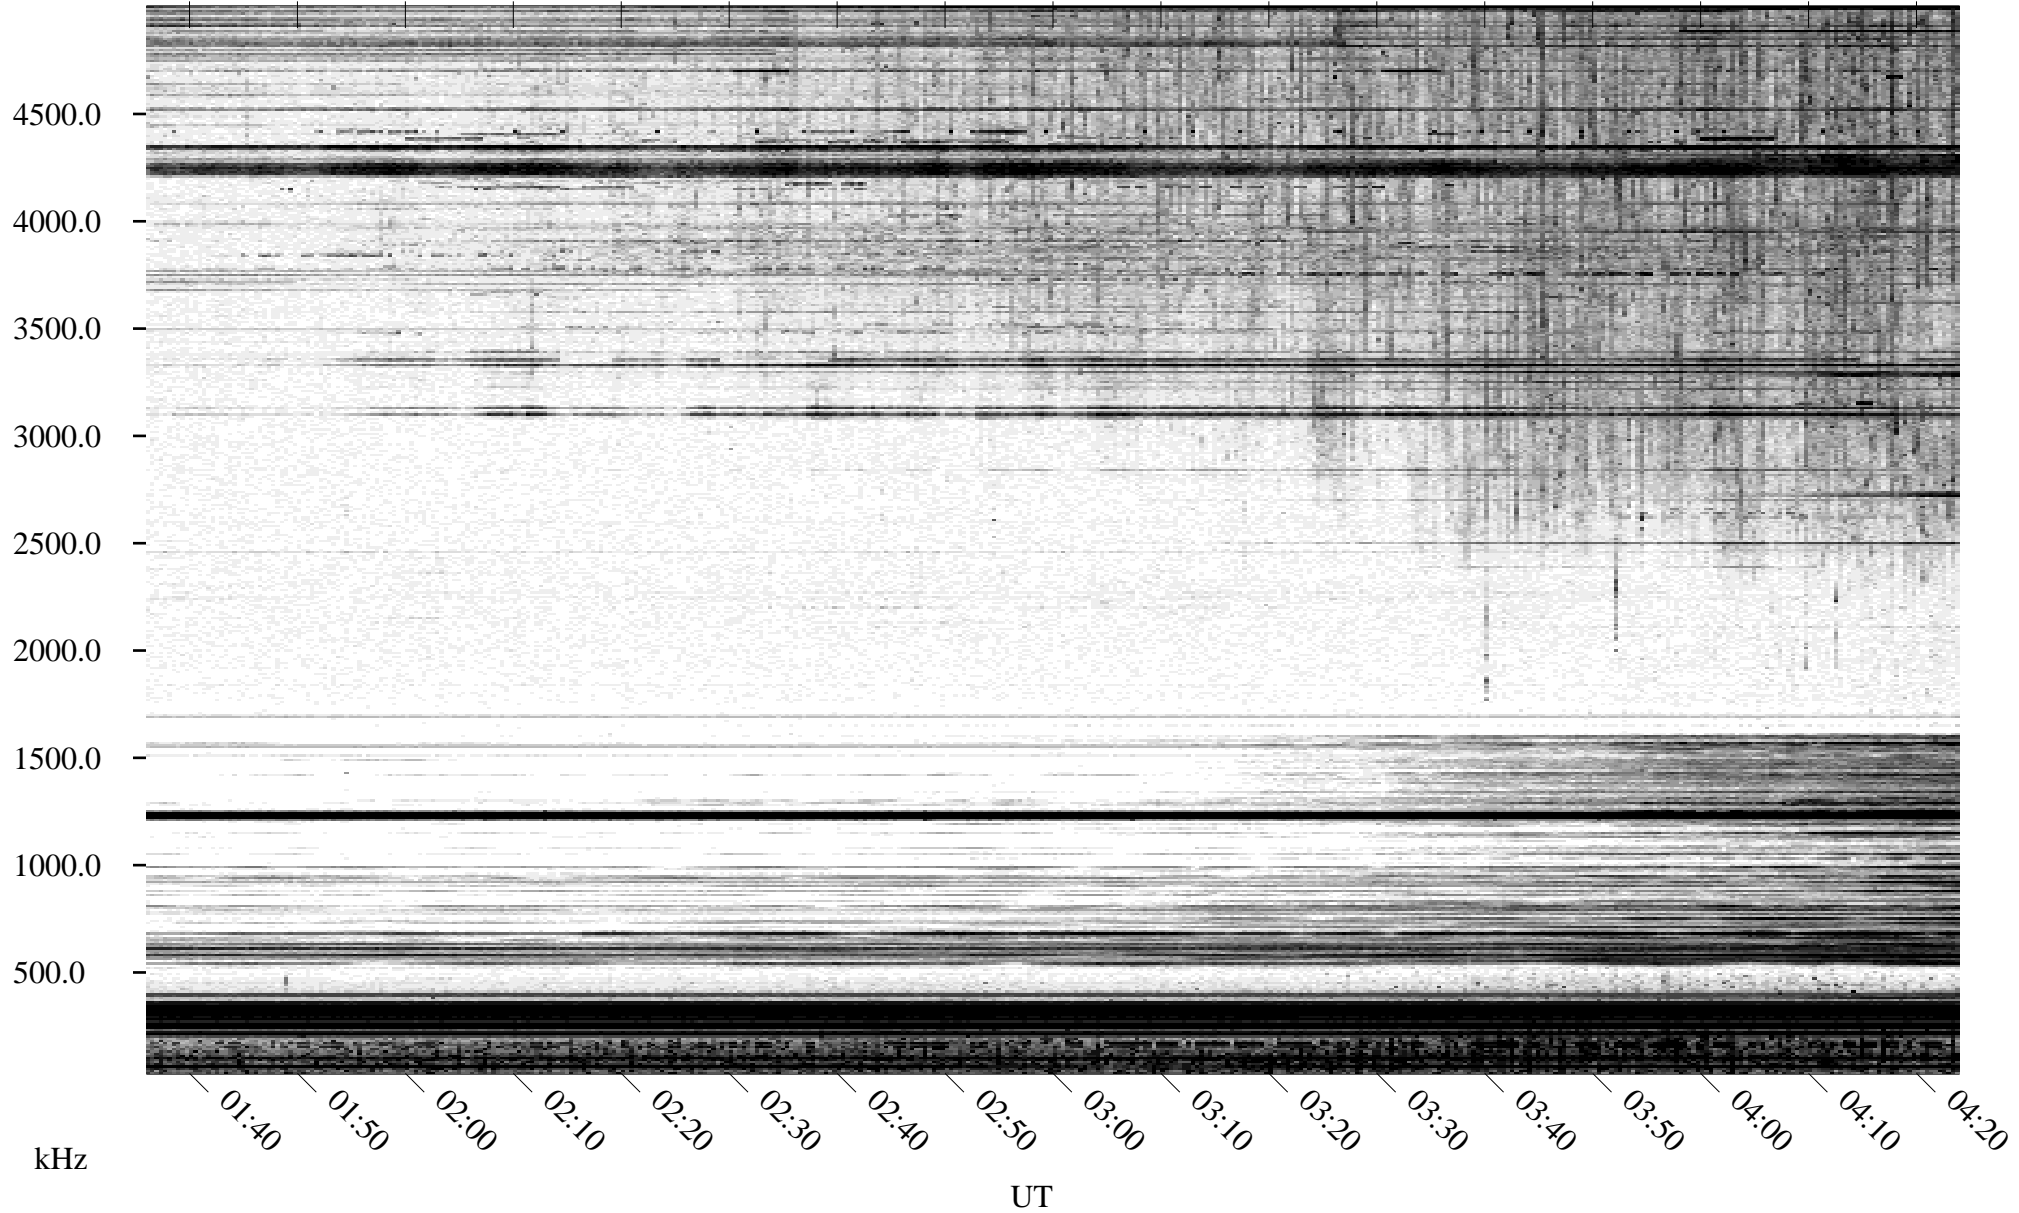

# 05/22/1995 Churchill, Manitoba

Linear Scale    Black = 161    White = 15

ch95142l.r00m max\_12

Page 1

# 05/22/1995 Churchill, Manitoba

Linear Scale    Black = 161    White = 15

ch95142l.r00m max\_12

Page 2

# 05/23/1995 Churchill, Manitoba

Linear Scale    Black = 161    White = 15

ch95142l.r00m max\_12

Page 3

# 05/23/1995 Churchill, Manitoba

Linear Scale    Black = 161    White = 15

ch95142l.r00m max\_12

Page 4