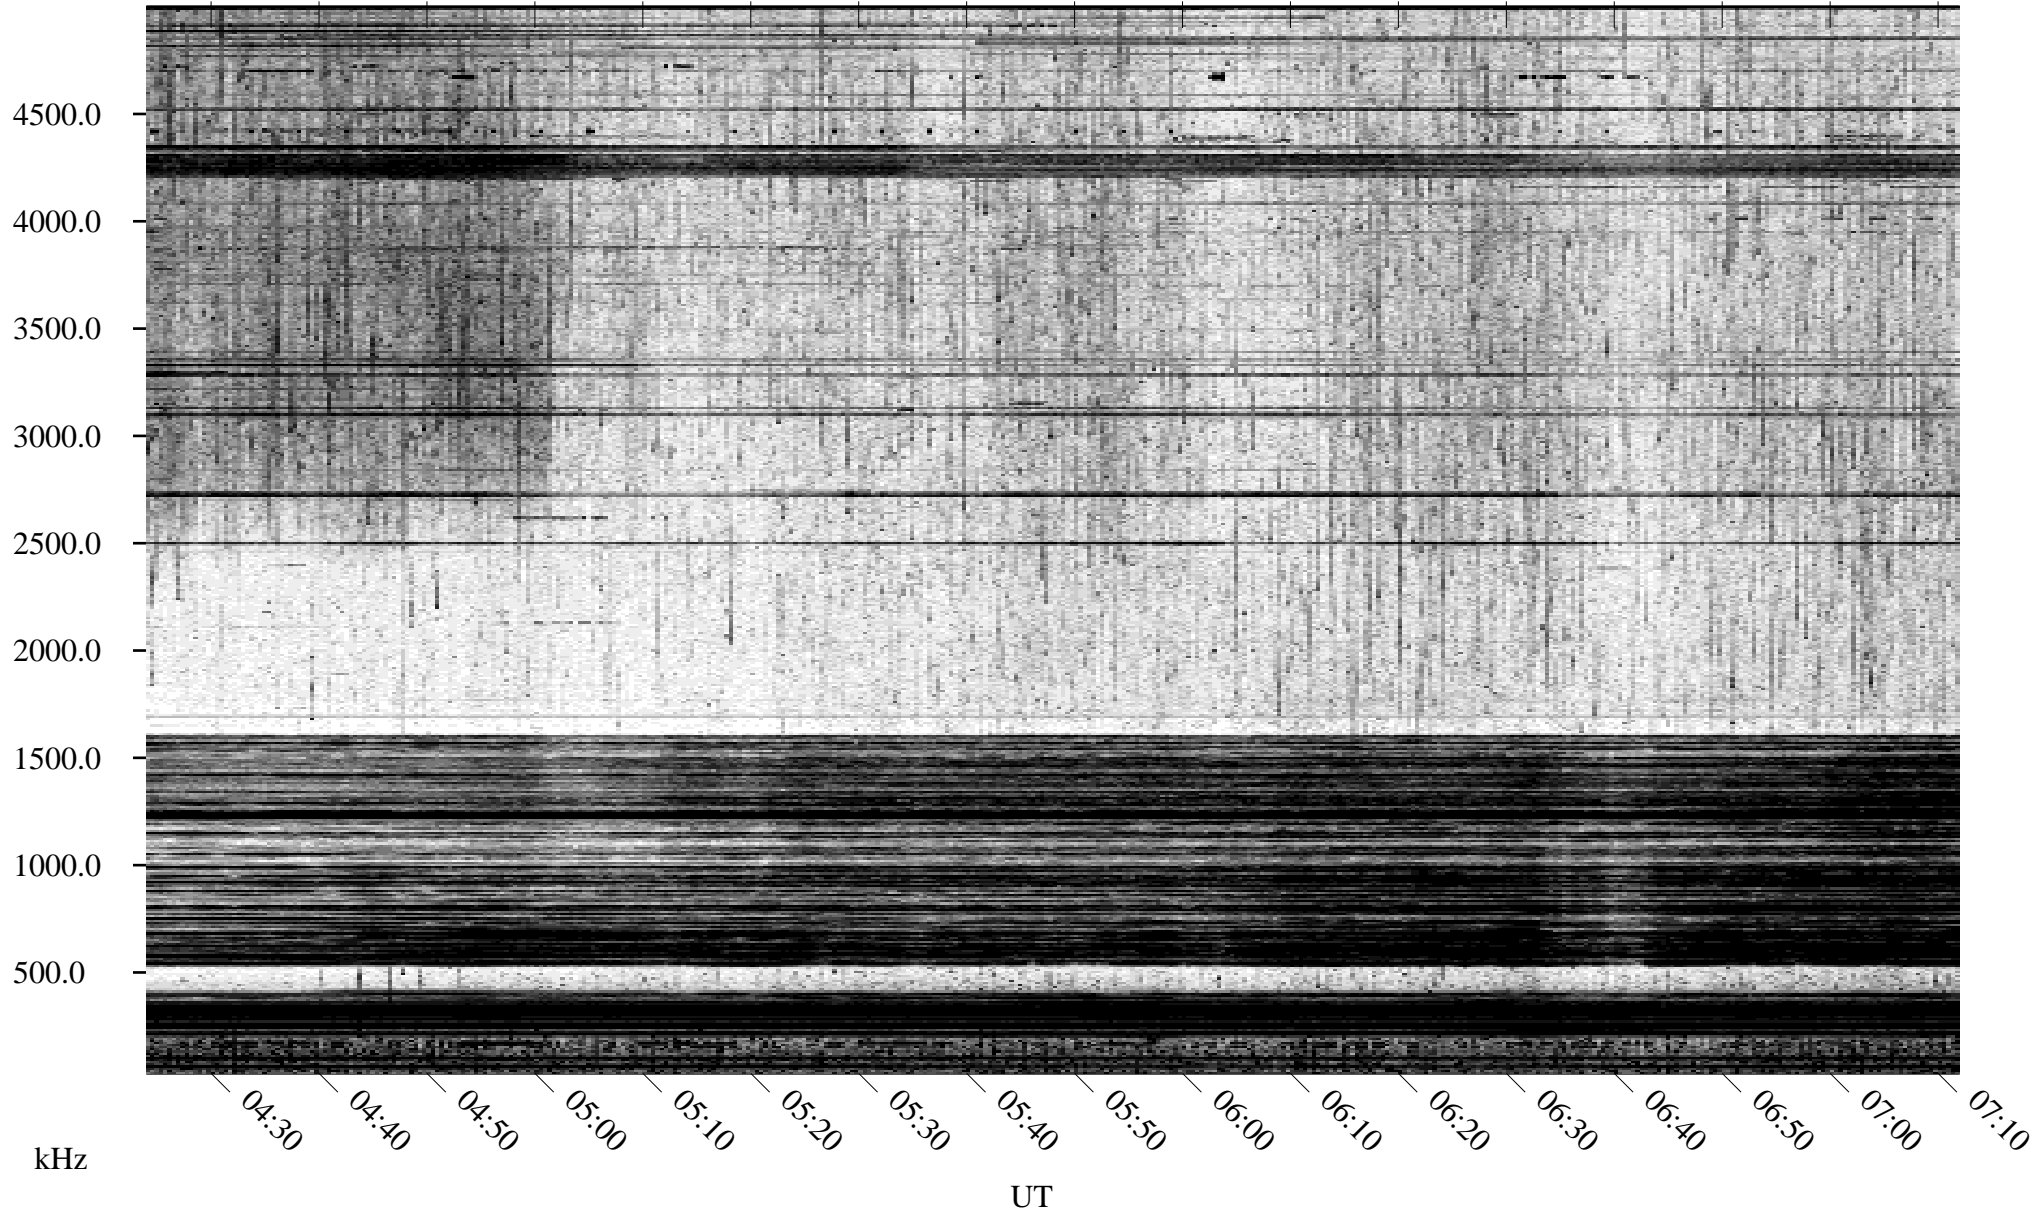

# 05/22/1995 Churchill, Manitoba

Linear Scale    Black = 161    White = 15

ch95142l.r00m max\_12

Page 2

# 05/23/1995 Churchill, Manitoba

Linear Scale    Black = 161    White = 15

ch95142l.r00m max\_12

Page 3

# 05/23/1995 Churchill, Manitoba

Linear Scale    Black = 161    White = 15

ch95142l.r00m max\_12

Page 4

# 05/23/1995 Churchill, Manitoba

Linear Scale    Black = 161    White = 15

ch95142l.r00m max\_12

Page 5