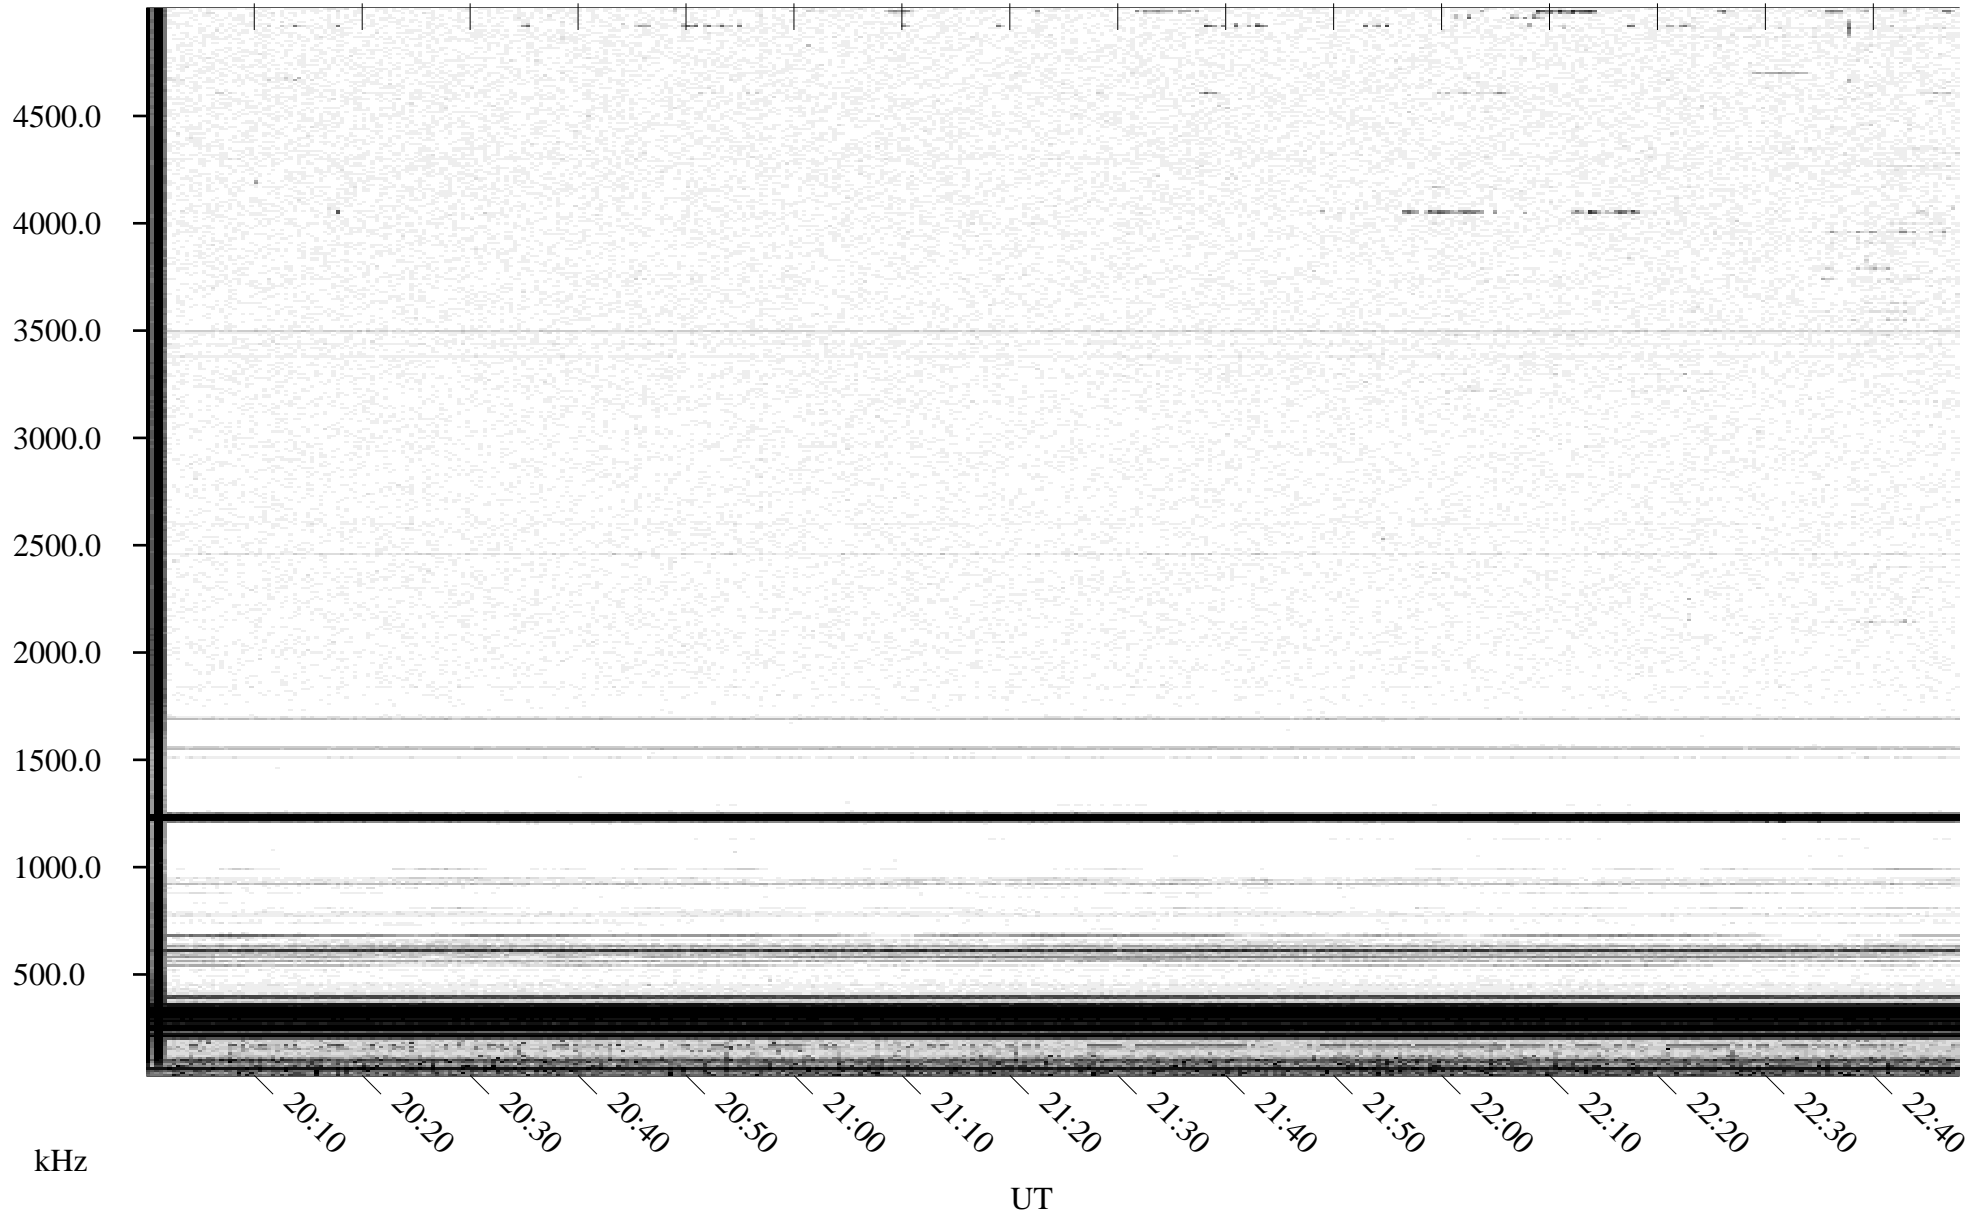

# 05/22/1995 Churchill, Manitoba

Linear Scale    Black = 161    White = 15

ch95142l.r00m max\_12

Page 1

# 05/22/1995 Churchill, Manitoba

Linear Scale    Black = 161    White = 15

ch95142l.r00m max\_12

Page 2

# 05/23/1995 Churchill, Manitoba

Linear Scale    Black = 161    White = 15

ch95142l.r00m max\_12

Page 3

# 05/23/1995 Churchill, Manitoba

Linear Scale    Black = 161    White = 15

ch95142l.r00m max\_12

Page 4