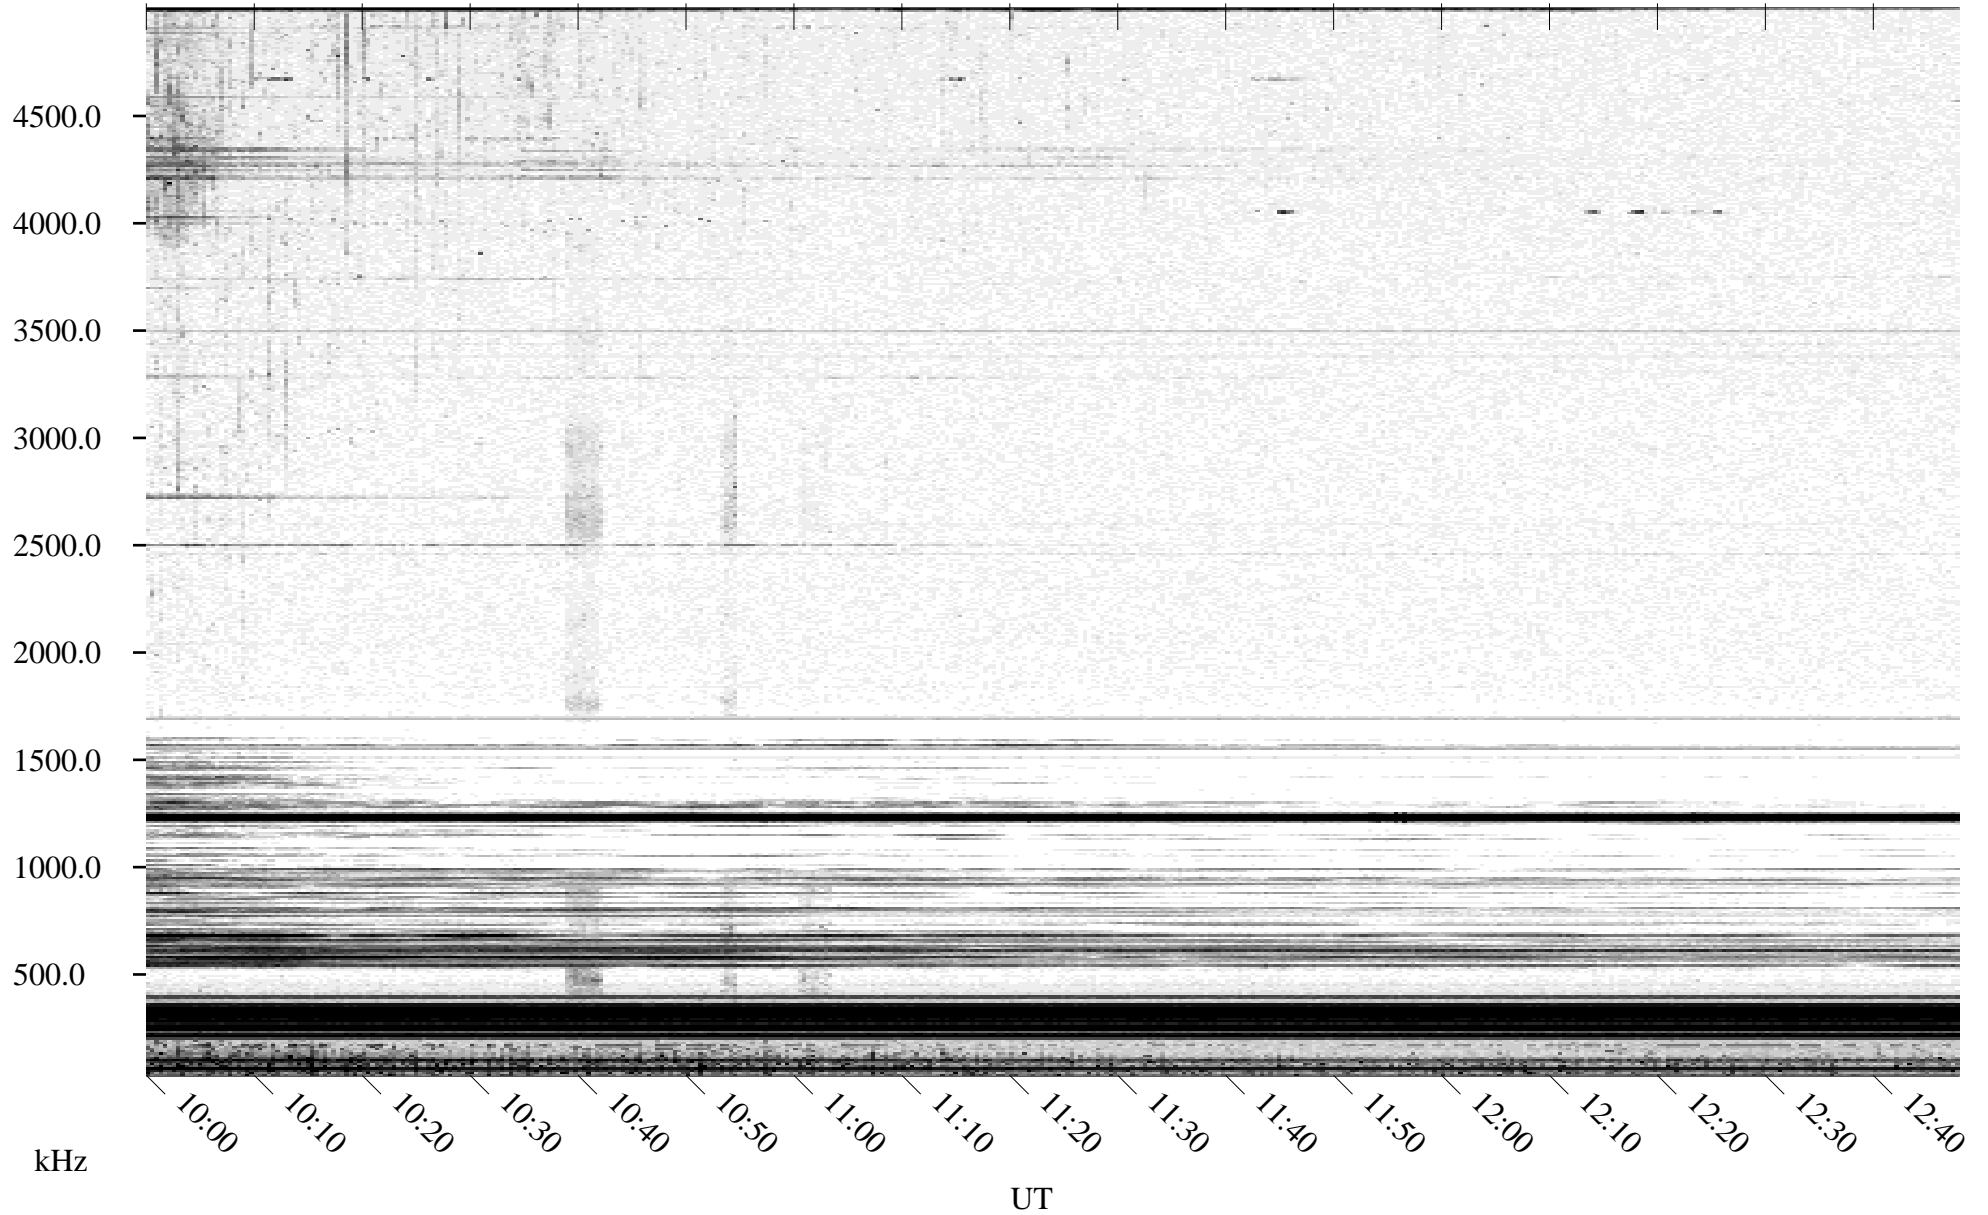

# 05/23/1995 Churchill, Manitoba

Linear Scale    Black = 161    White = 15

ch95142l.r00m max\_12

Page 4

# 05/23/1995 Churchill, Manitoba

Linear Scale    Black = 161    White = 15

ch95142l.r00m max\_12

Page 5

# 05/23/1995 Churchill, Manitoba

Linear Scale    Black = 161    White = 15

ch95142l.r00m max\_12

Page 6

# 05/23/1995 Churchill, Manitoba

Linear Scale    Black = 161    White = 15

ch95142l.r00m max\_12

Page 7