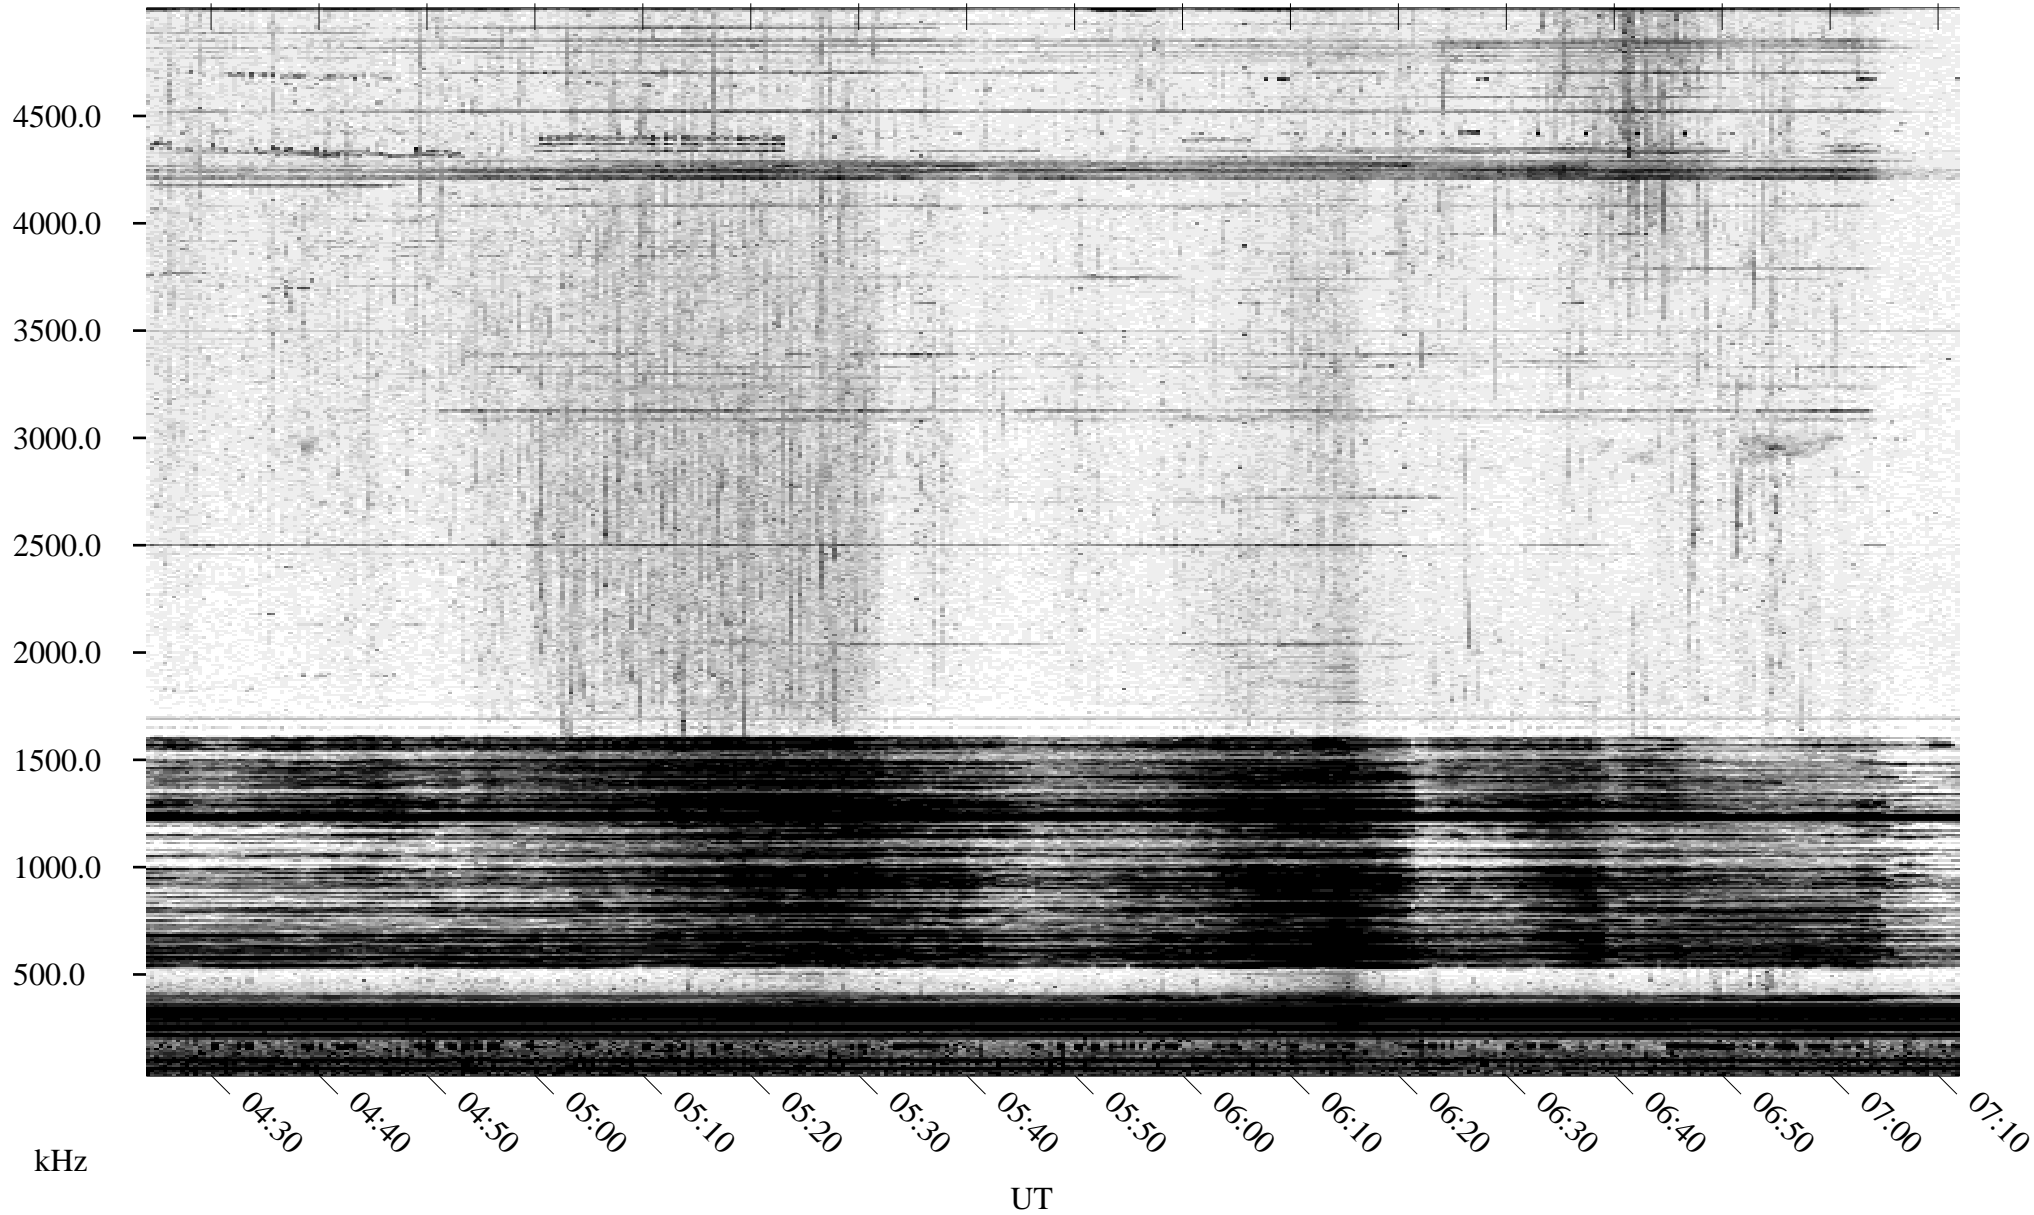

# 05/23/1995 Churchill, Manitoba

Linear Scale    Black = 161    White = 15

ch95143l.r00m max\_12

Page 2

# 05/24/1995 Churchill, Manitoba

Linear Scale    Black = 161    White = 15

ch95143l.r00m max\_12

Page 3

# 05/24/1995 Churchill, Manitoba

Linear Scale    Black = 161    White = 15

ch95143l.r00m max\_12

Page 4

# 05/24/1995 Churchill, Manitoba

Linear Scale    Black = 161    White = 15

ch95143l.r00m max\_12

Page 5