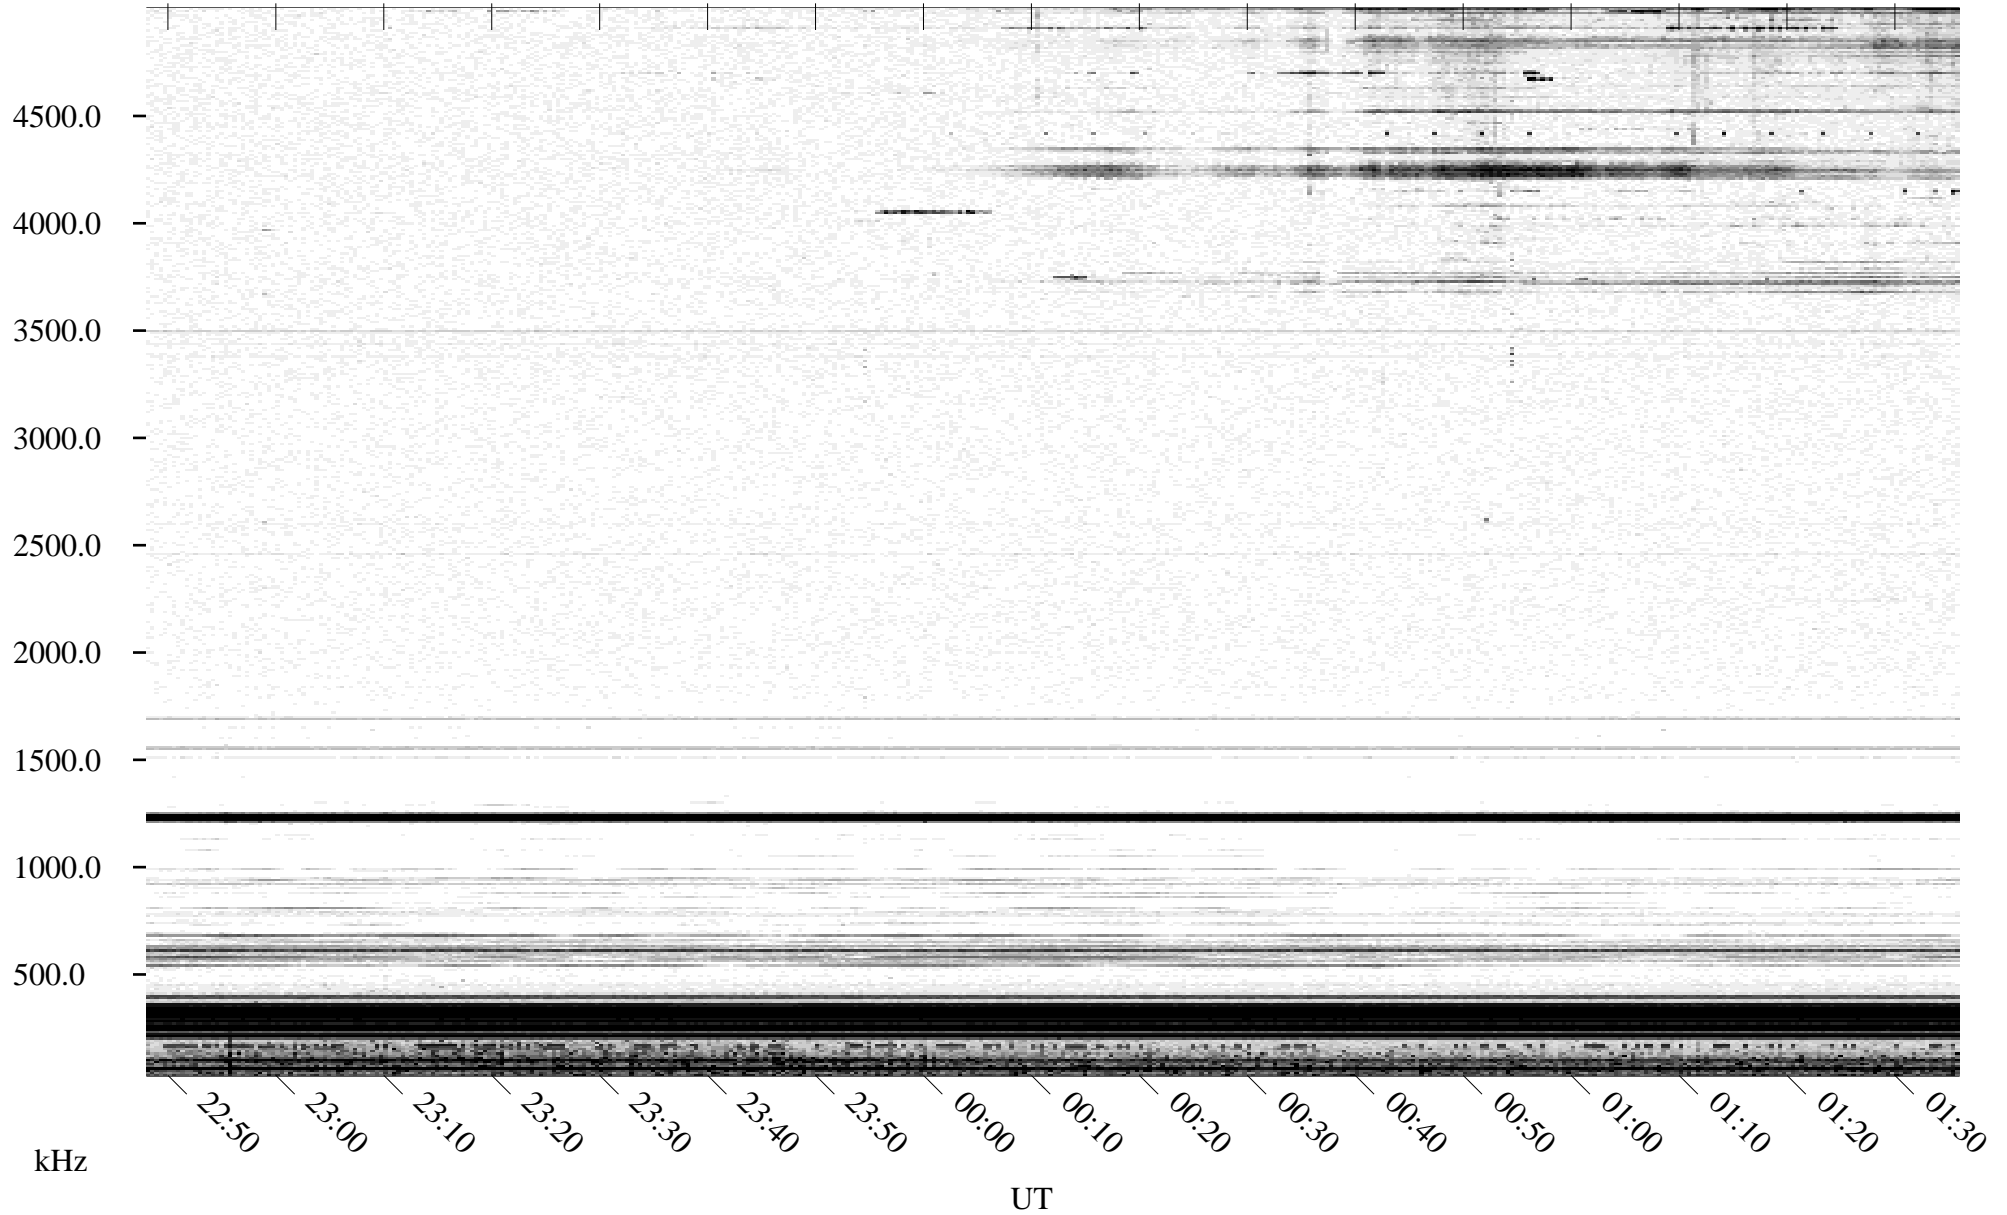

# 05/23/1995 Churchill, Manitoba

Linear Scale    Black = 161    White = 15

ch95143l.r00m max\_12

Page 1

# 05/23/1995 Churchill, Manitoba

Linear Scale    Black = 161    White = 15

ch95143l.r00m max\_12

Page 2

# 05/24/1995 Churchill, Manitoba

Linear Scale    Black = 161    White = 15

ch95143l.r00m max\_12

Page 3

# 05/24/1995 Churchill, Manitoba

Linear Scale    Black = 161    White = 15

ch95143l.r00m max\_12

Page 4