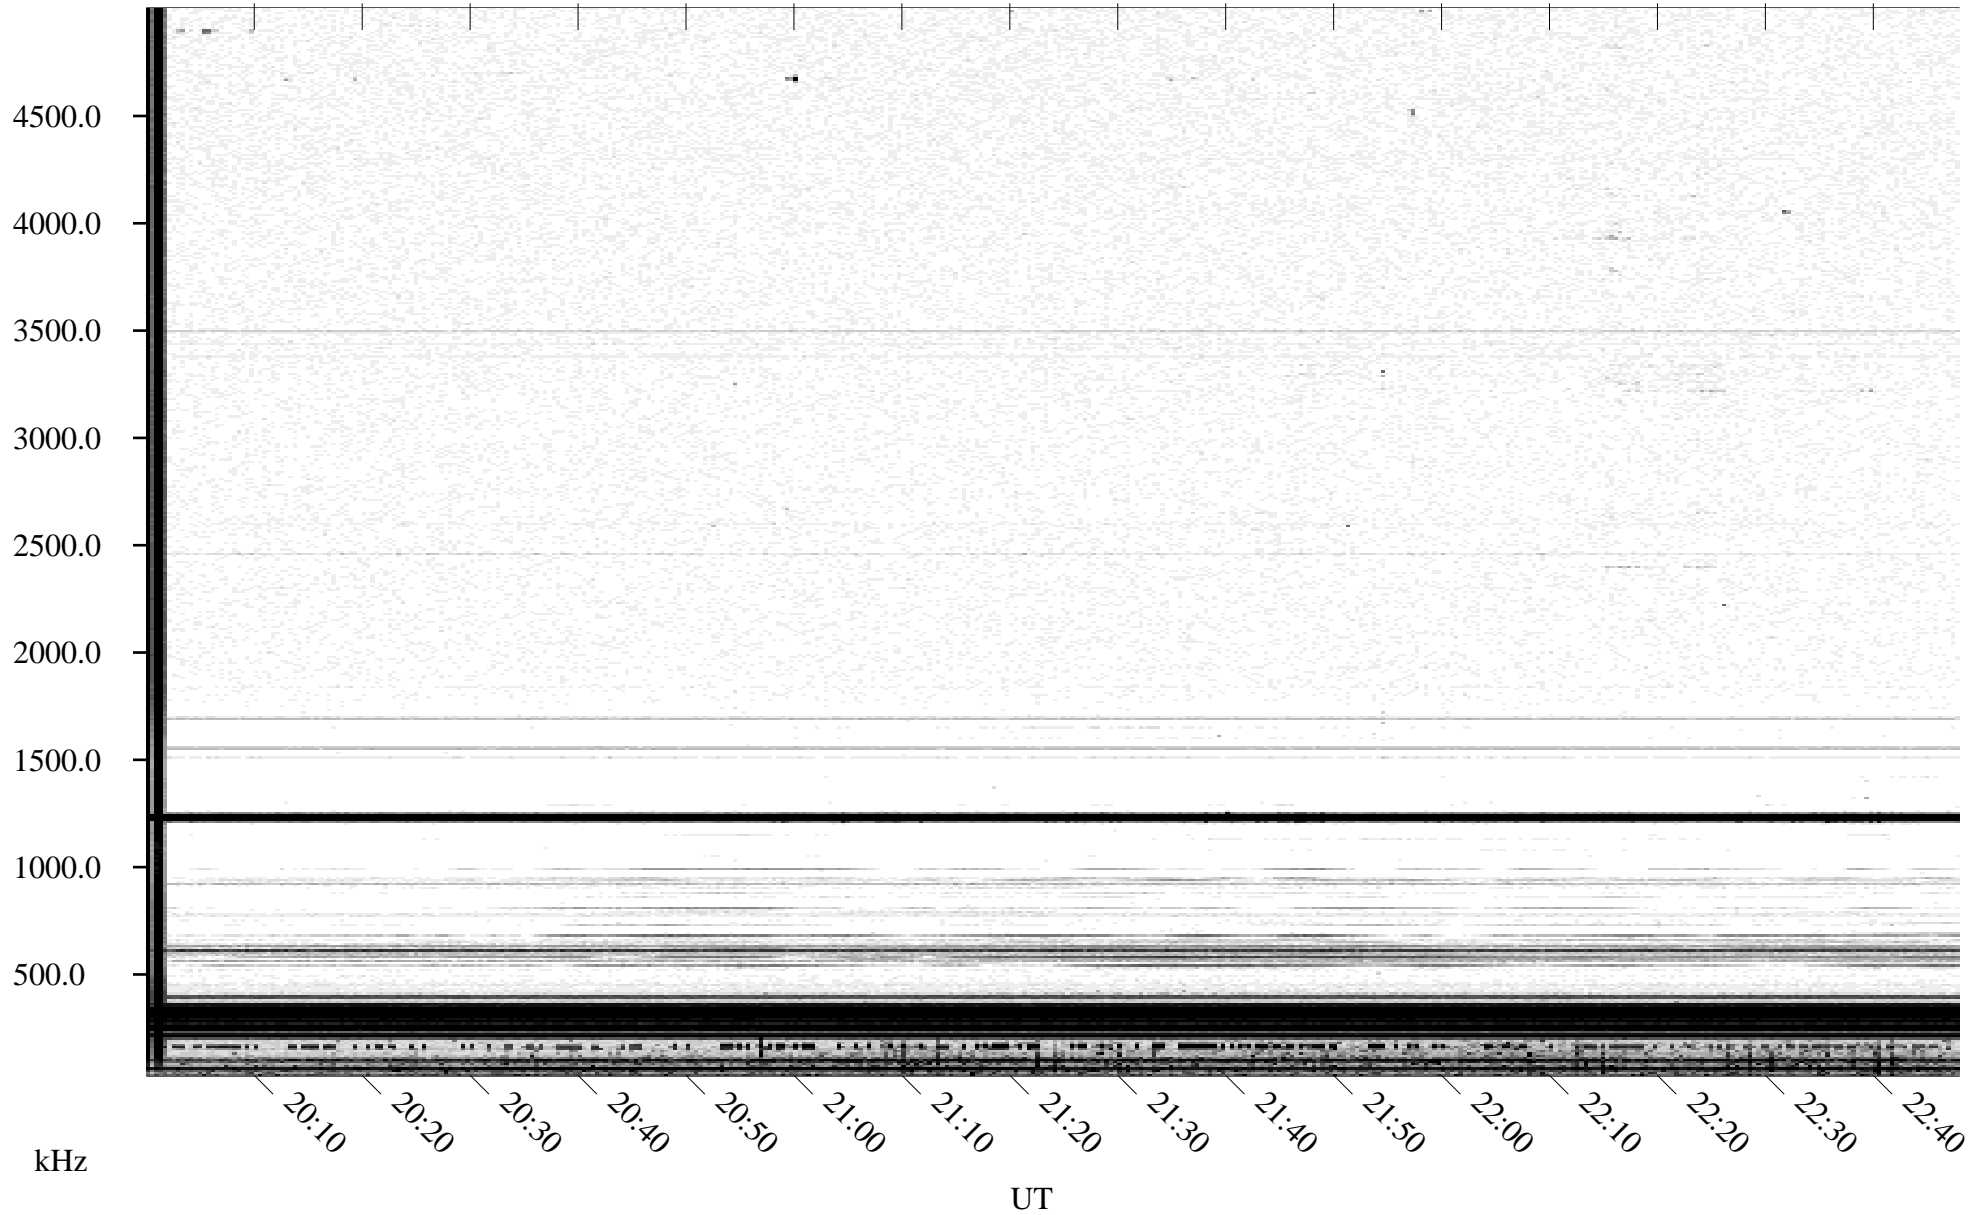

# 05/23/1995 Churchill, Manitoba

Linear Scale    Black = 161    White = 15

ch95143l.r00m max\_12

Page 1

# 05/23/1995 Churchill, Manitoba

Linear Scale    Black = 161    White = 15

ch95143l.r00m max\_12

Page 2

# 05/24/1995 Churchill, Manitoba

Linear Scale    Black = 161    White = 15

ch95143l.r00m max\_12

Page 3

# 05/24/1995 Churchill, Manitoba

Linear Scale    Black = 161    White = 15

ch95143l.r00m max\_12

Page 4