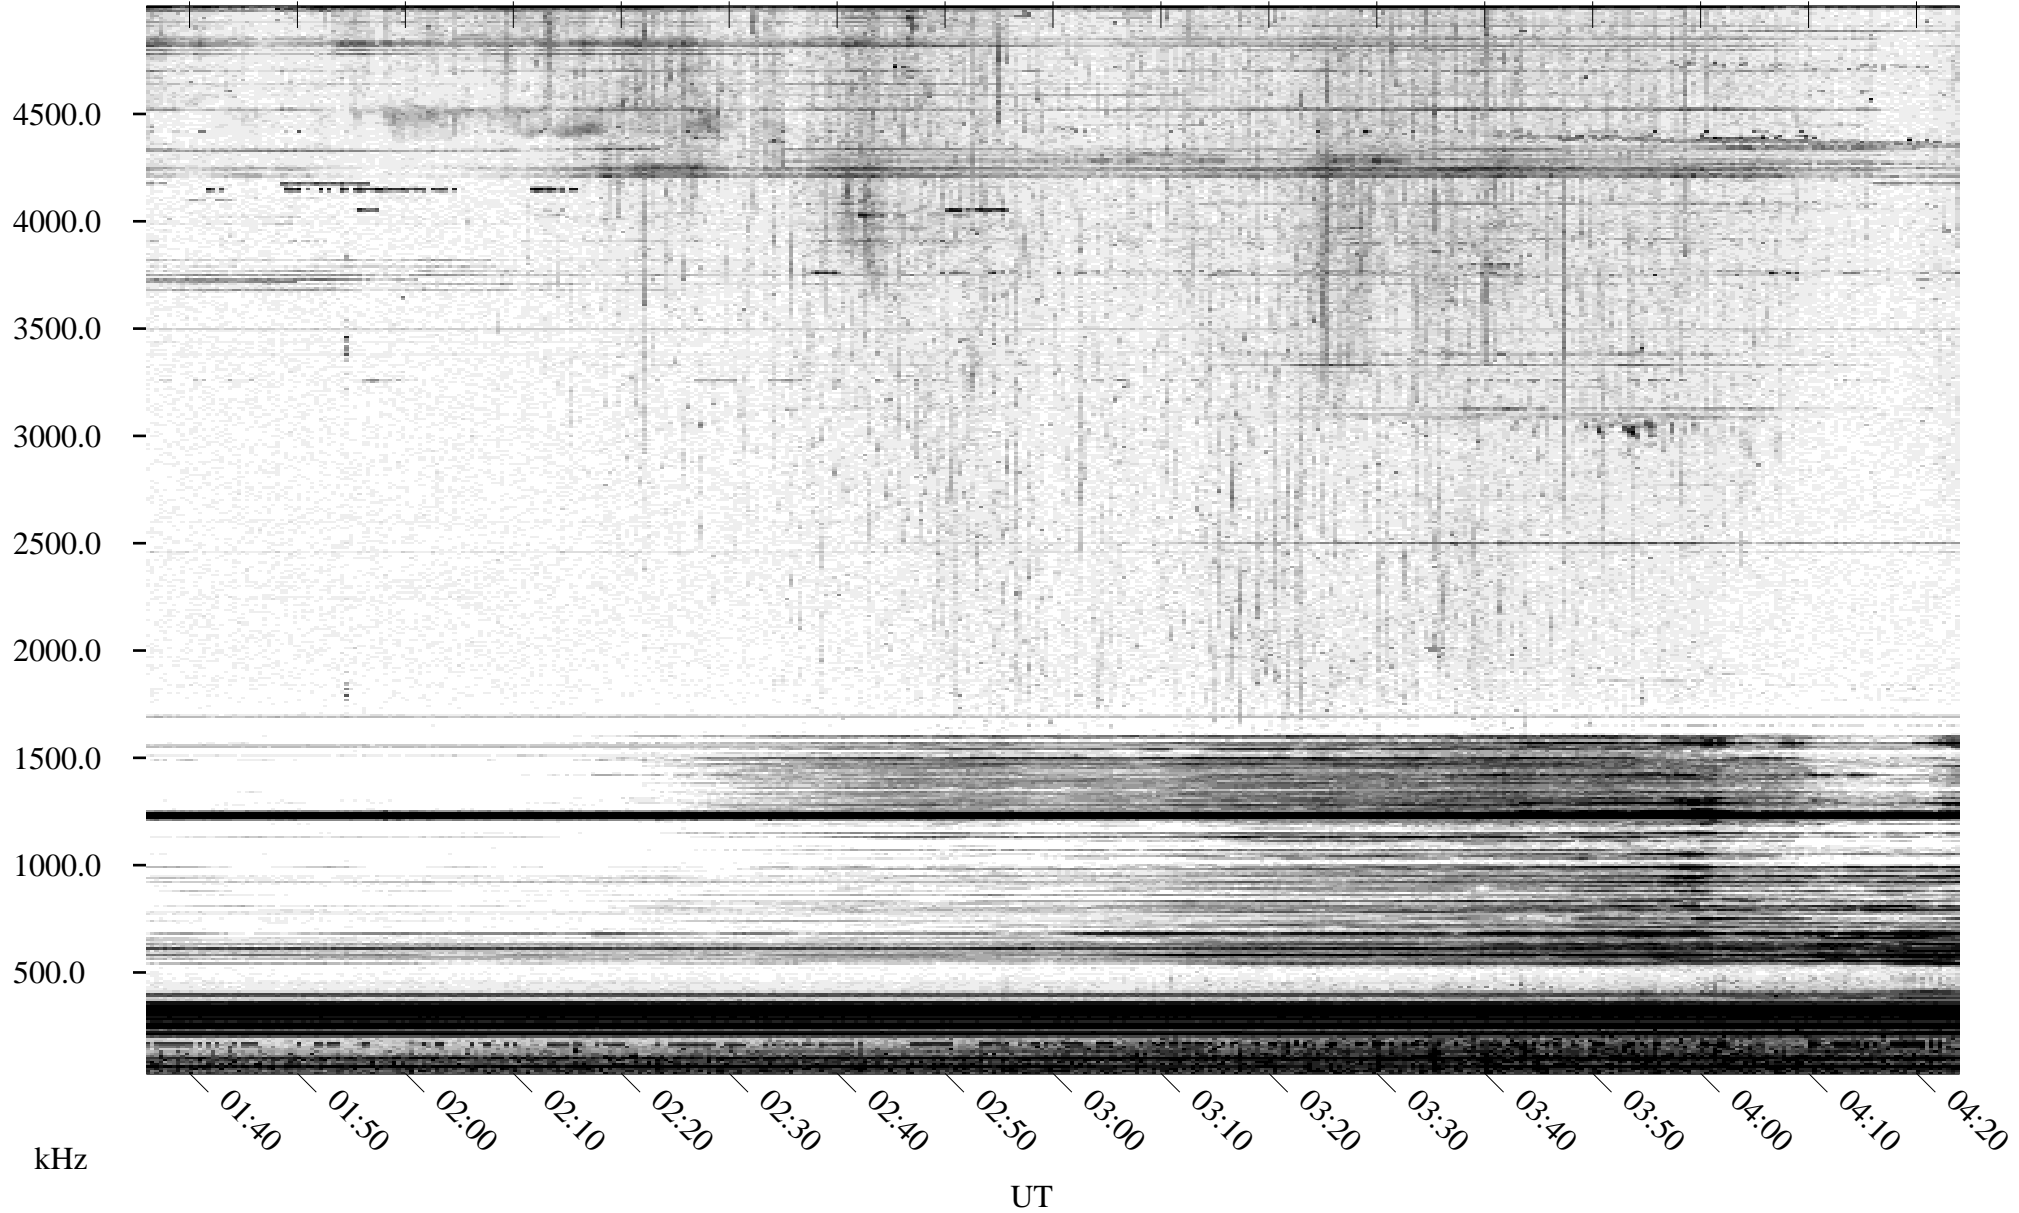

# 05/23/1995 Churchill, Manitoba

Linear Scale    Black = 161    White = 15

ch95143l.r00m max\_12

Page 1

# 05/23/1995 Churchill, Manitoba

Linear Scale    Black = 161    White = 15

ch95143l.r00m max\_12

Page 2

# 05/24/1995 Churchill, Manitoba

Linear Scale    Black = 161    White = 15

ch95143l.r00m max\_12

Page 3

# 05/24/1995 Churchill, Manitoba

Linear Scale    Black = 161    White = 15

ch95143l.r00m max\_12

Page 4