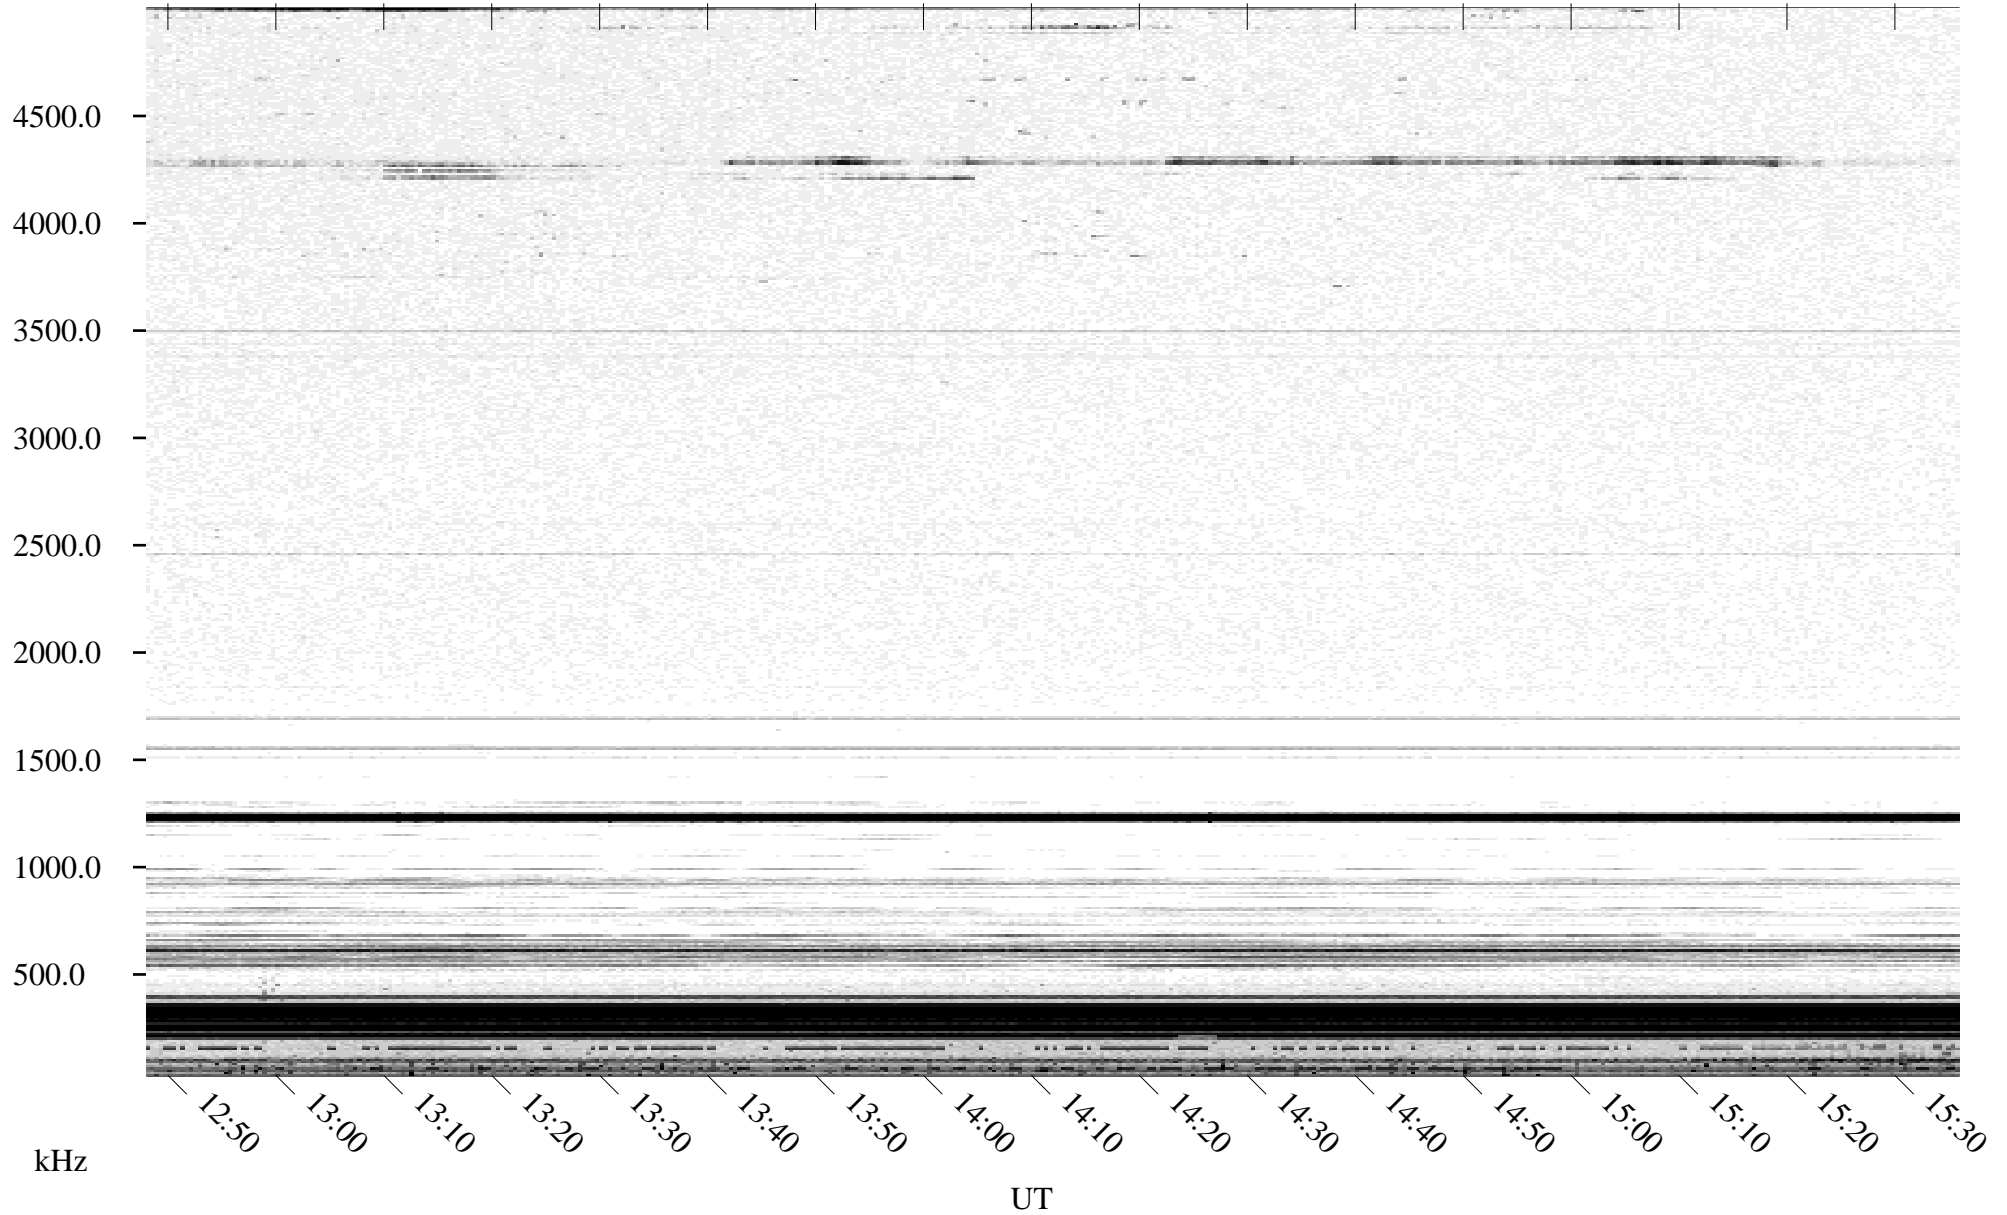

# 05/27/1995 Churchill, Manitoba

Linear Scale    Black = 161    White = 15

ch95146l.r00m max\_12

Page 5

# 05/27/1995 Churchill, Manitoba

Linear Scale    Black = 161    White = 15

ch95146l.r00m max\_12

Page 6

# 05/27/1995 Churchill, Manitoba

Linear Scale    Black = 161    White = 15

ch95146l.r00m max\_12

Page 7

# 05/27/1995 Churchill, Manitoba

Linear Scale    Black = 161    White = 15

ch95146l.r00m max\_12

Page 8