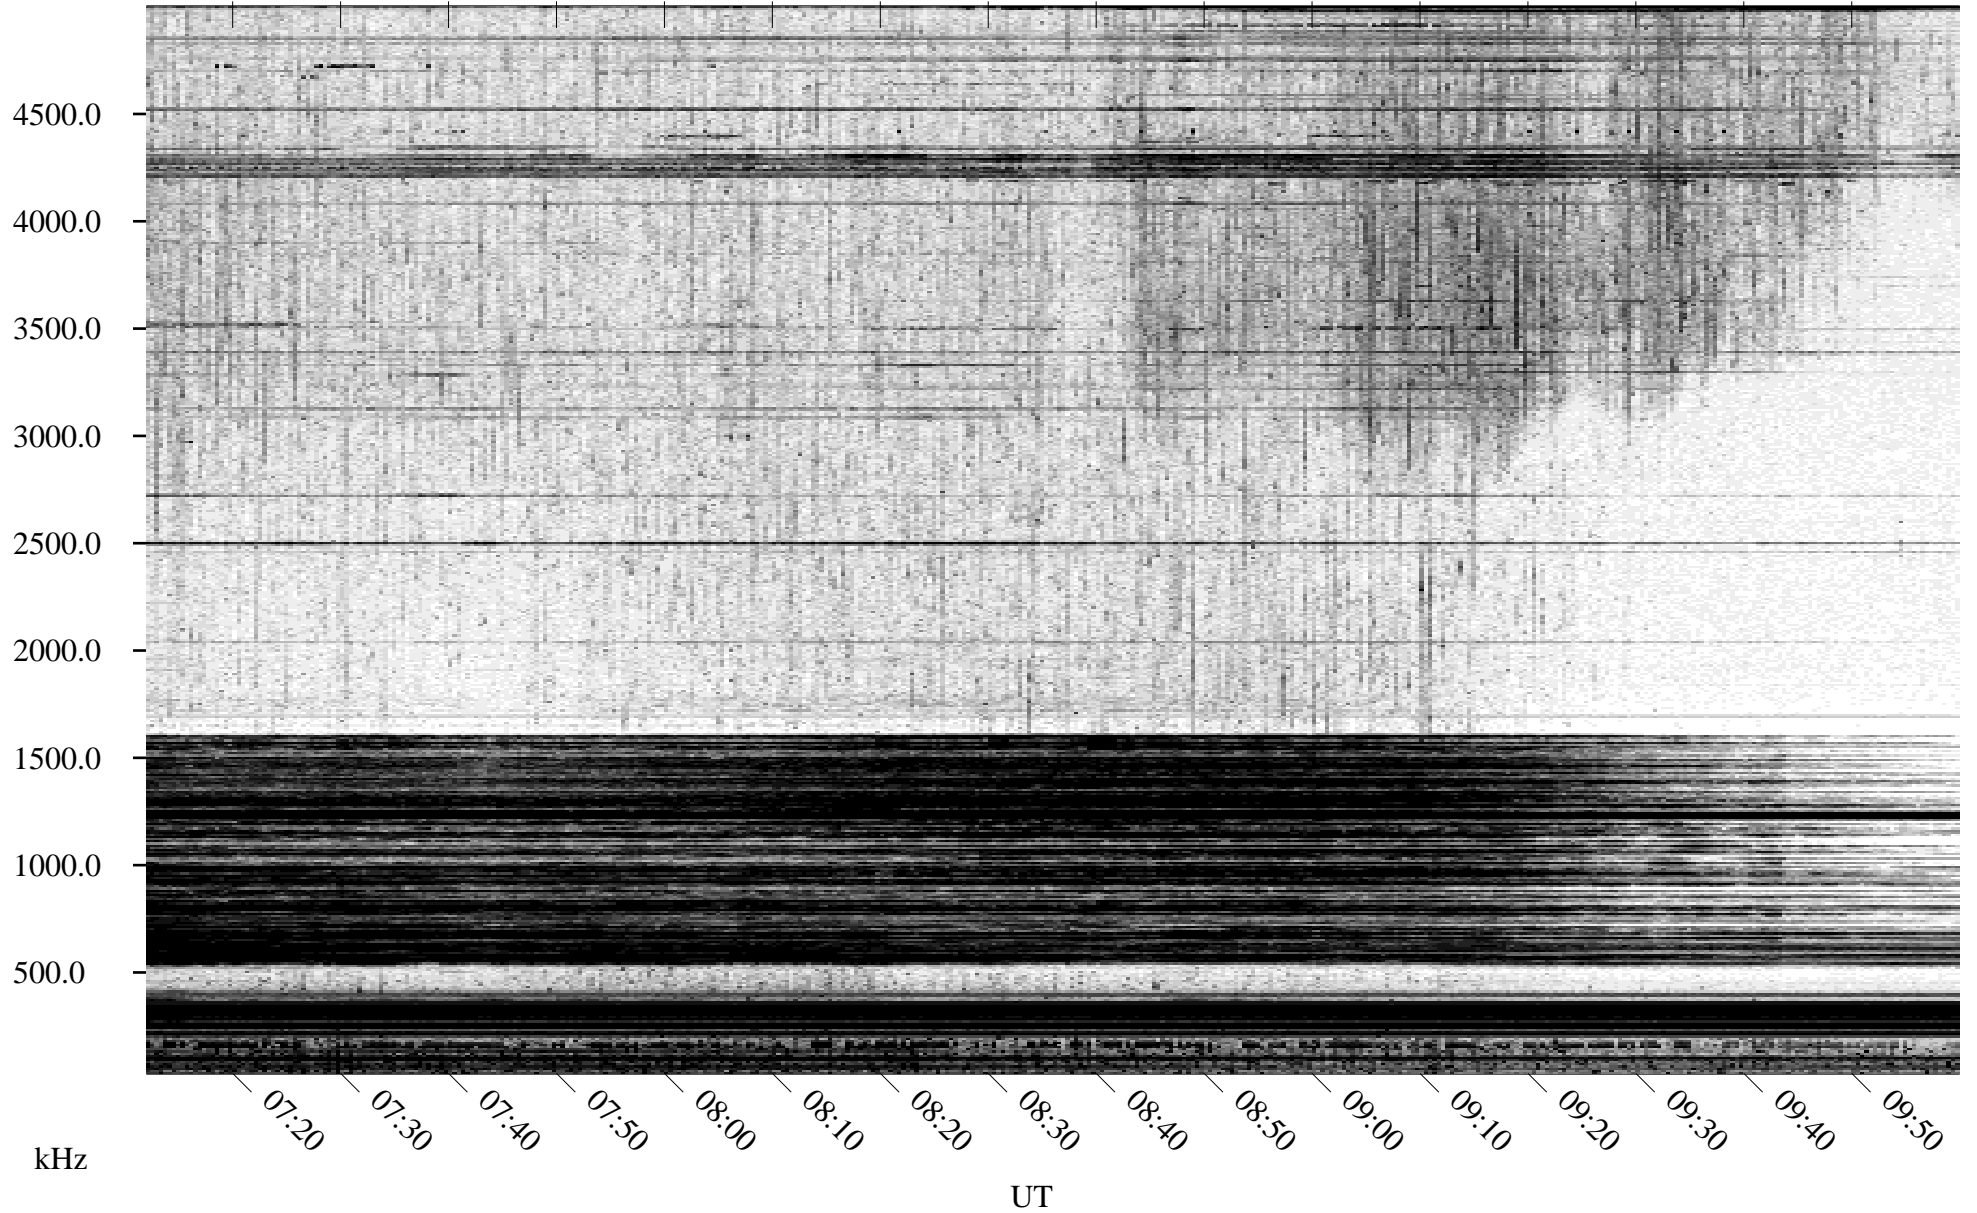

# 05/27/1995 Churchill, Manitoba

Linear Scale    Black = 161    White = 15

ch95146l.r00m max\_12

Page 4

# 05/27/1995 Churchill, Manitoba

Linear Scale    Black = 161    White = 15

ch95146l.r00m max\_12

Page 5