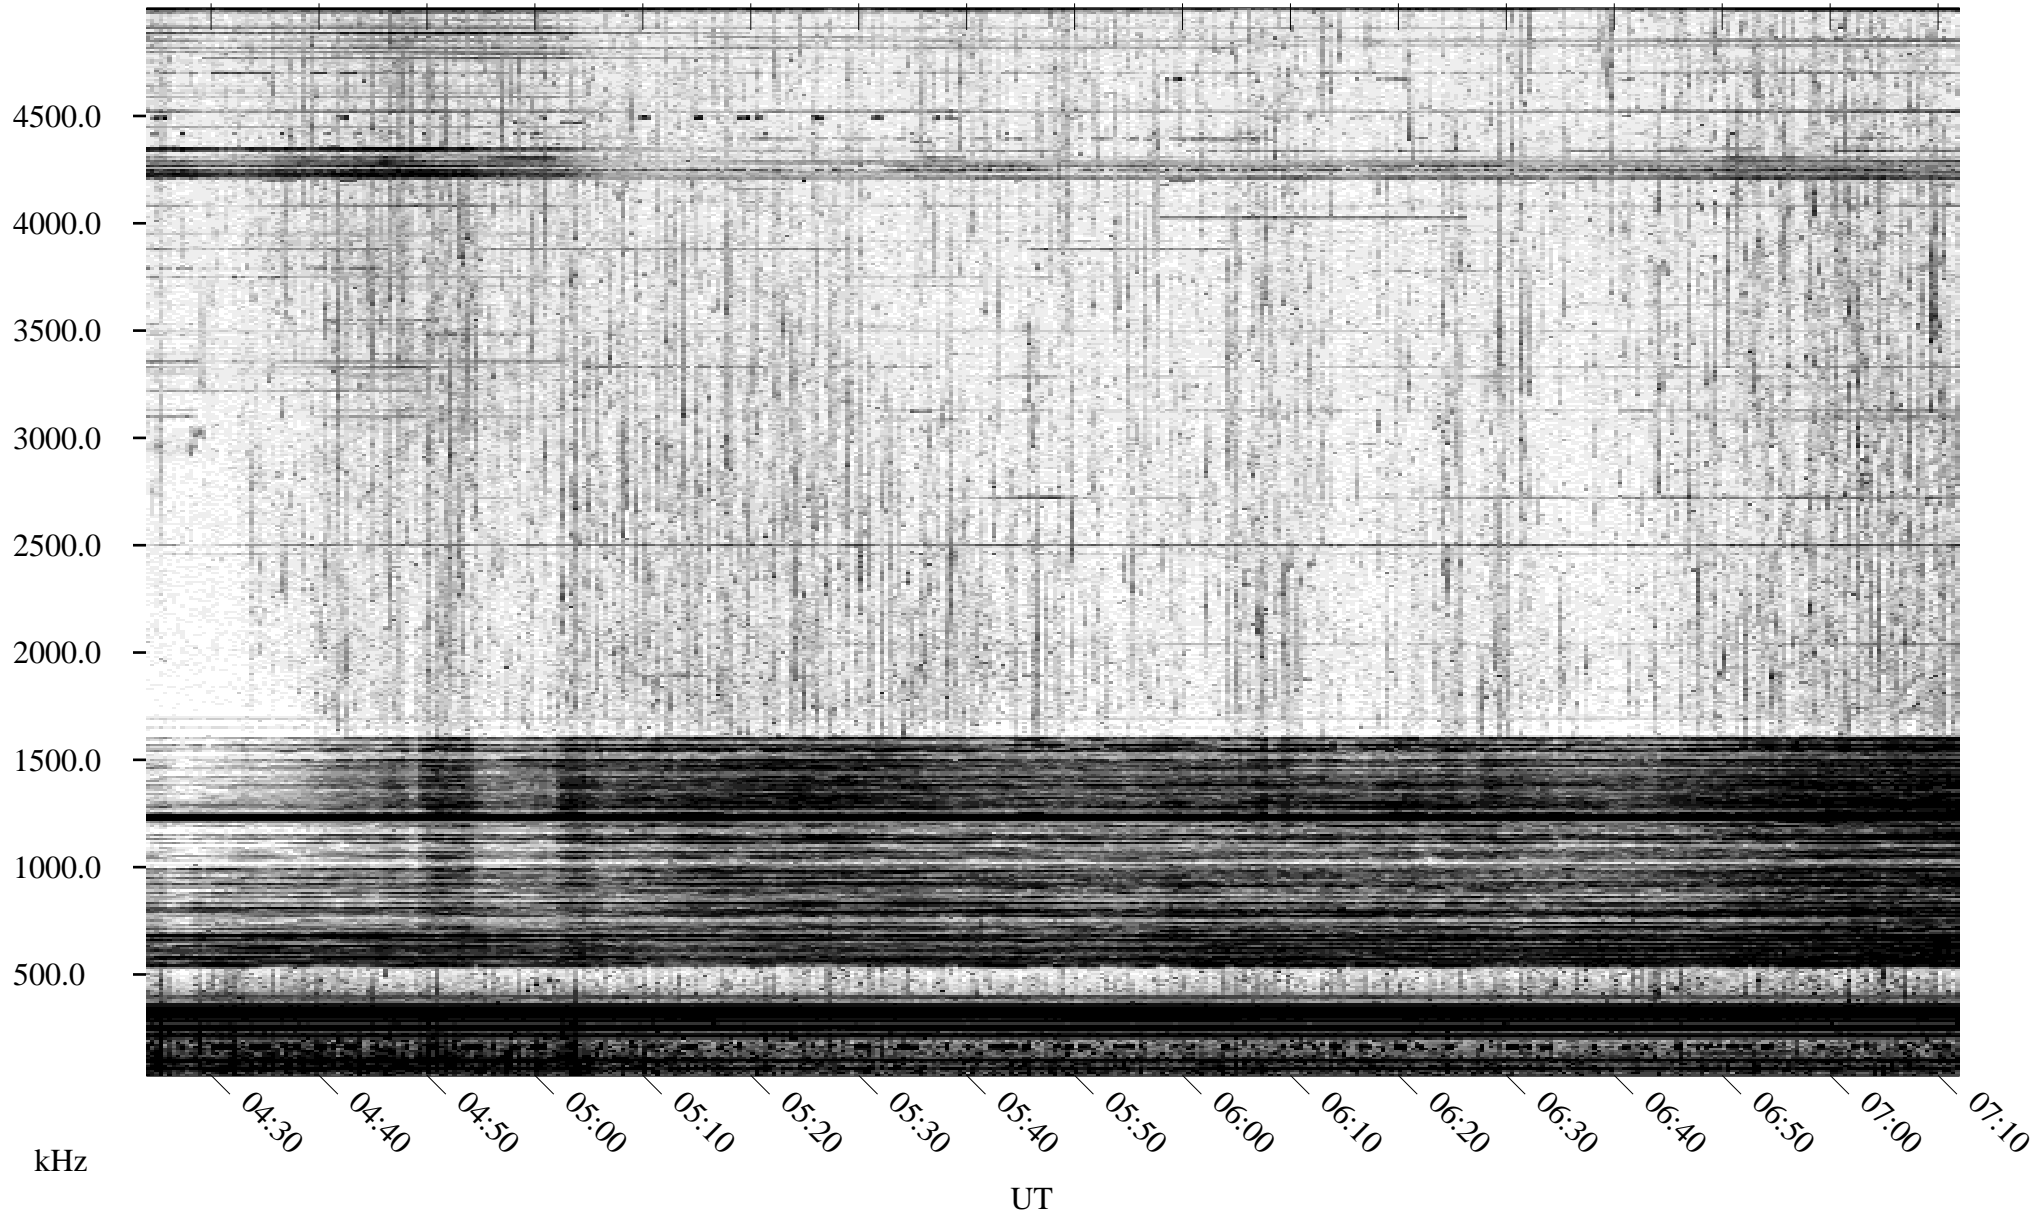

# 05/27/1995 Churchill, Manitoba

Linear Scale    Black = 161    White = 15

ch95147l.r00m max\_12

Page 2

# 05/28/1995 Churchill, Manitoba

Linear Scale    Black = 161    White = 15

ch95147l.r00m max\_12

Page 3

# 05/28/1995 Churchill, Manitoba

Linear Scale    Black = 161    White = 15

ch95147l.r00m max\_12

Page 4

# 05/28/1995 Churchill, Manitoba

Linear Scale    Black = 161    White = 15

ch95147l.r00m max\_12

Page 5