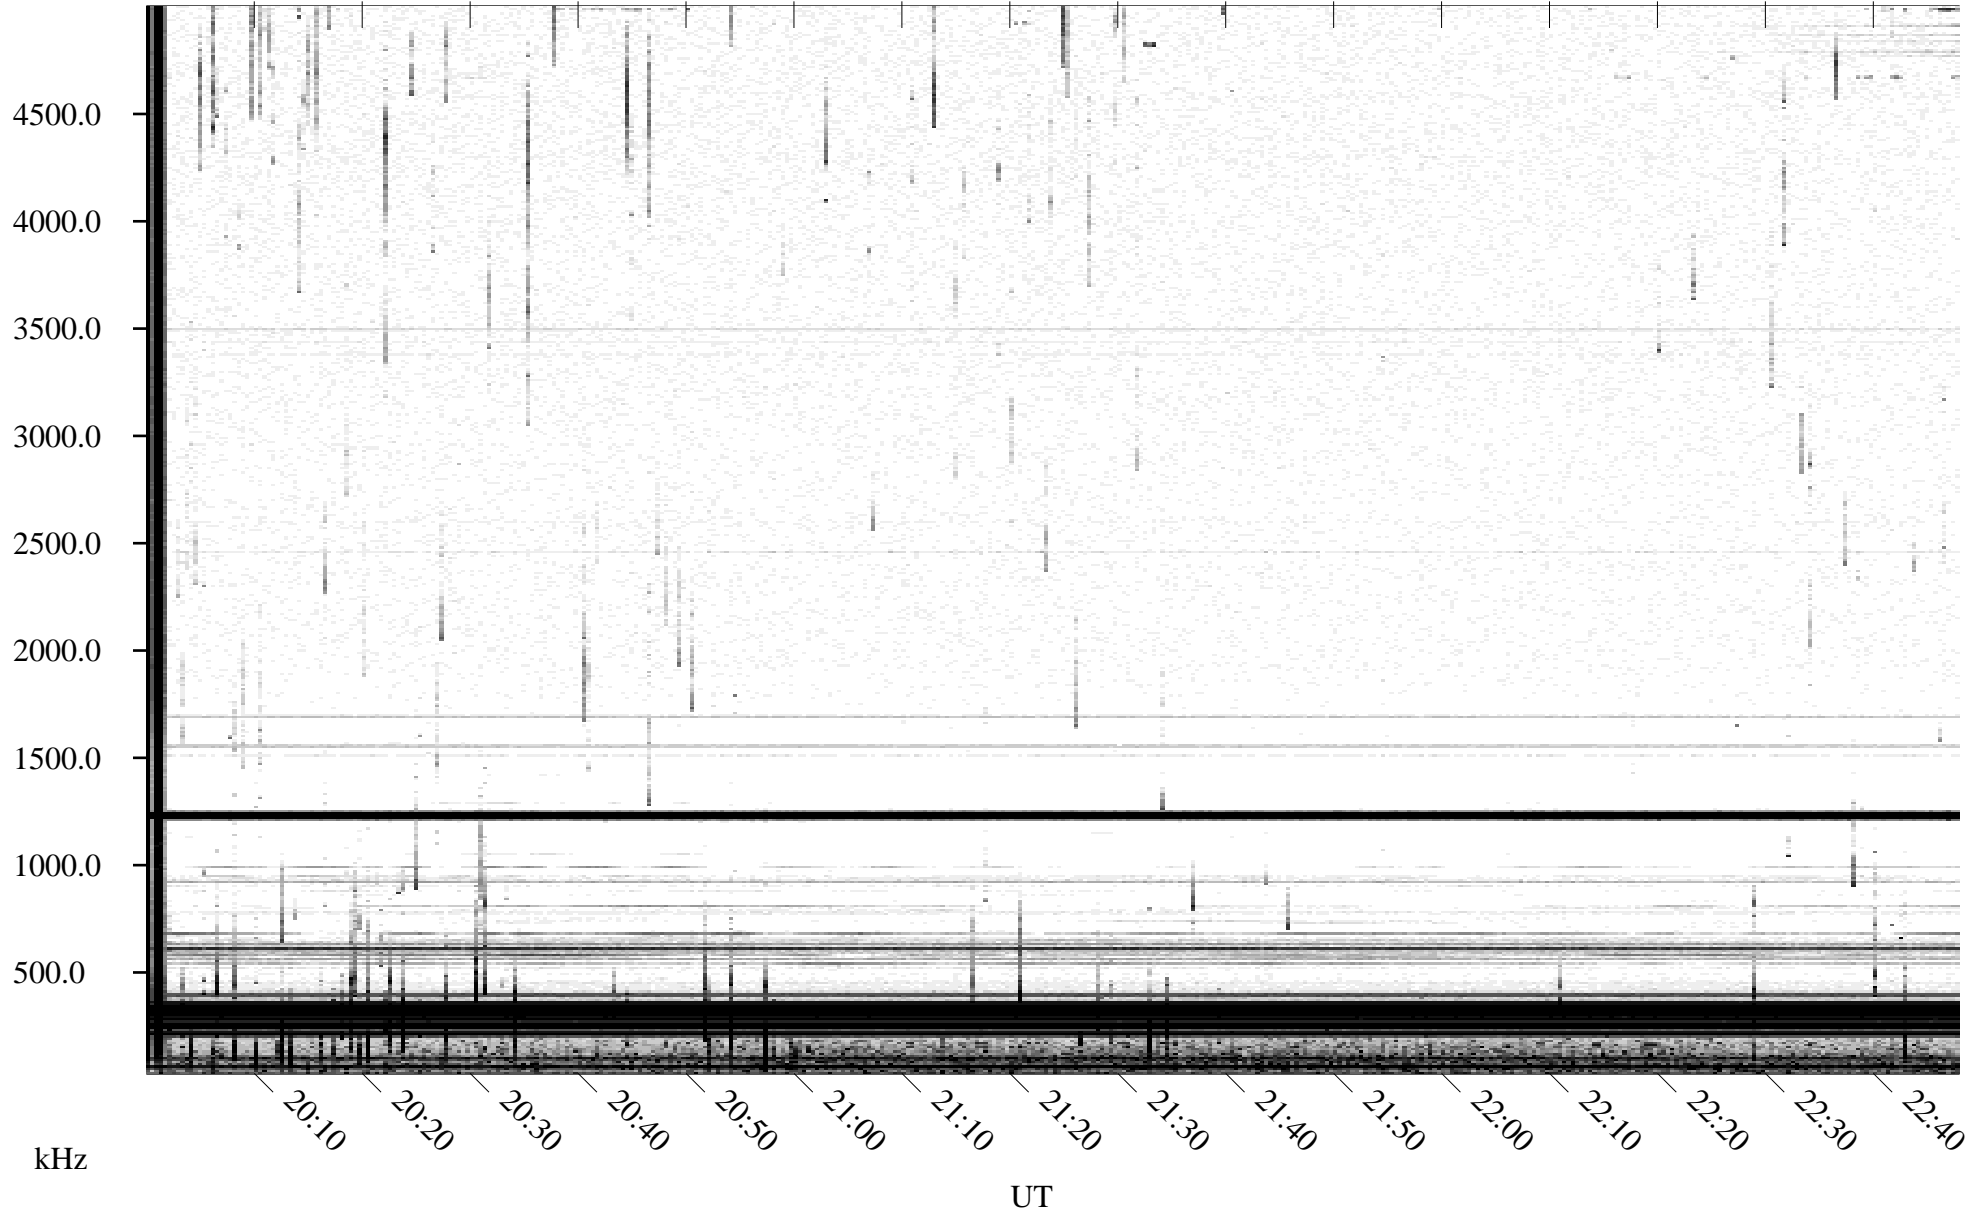

# 05/27/1995 Churchill, Manitoba

Linear Scale    Black = 161    White = 15

ch95147l.r00m max\_12

Page 1

# 05/27/1995 Churchill, Manitoba

Linear Scale    Black = 161    White = 15

ch95147l.r00m max\_12

Page 2

# 05/28/1995 Churchill, Manitoba

Linear Scale    Black = 161    White = 15

ch95147l.r00m max\_12

Page 3

# 05/28/1995 Churchill, Manitoba

Linear Scale    Black = 161    White = 15

ch95147l.r00m max\_12

Page 4