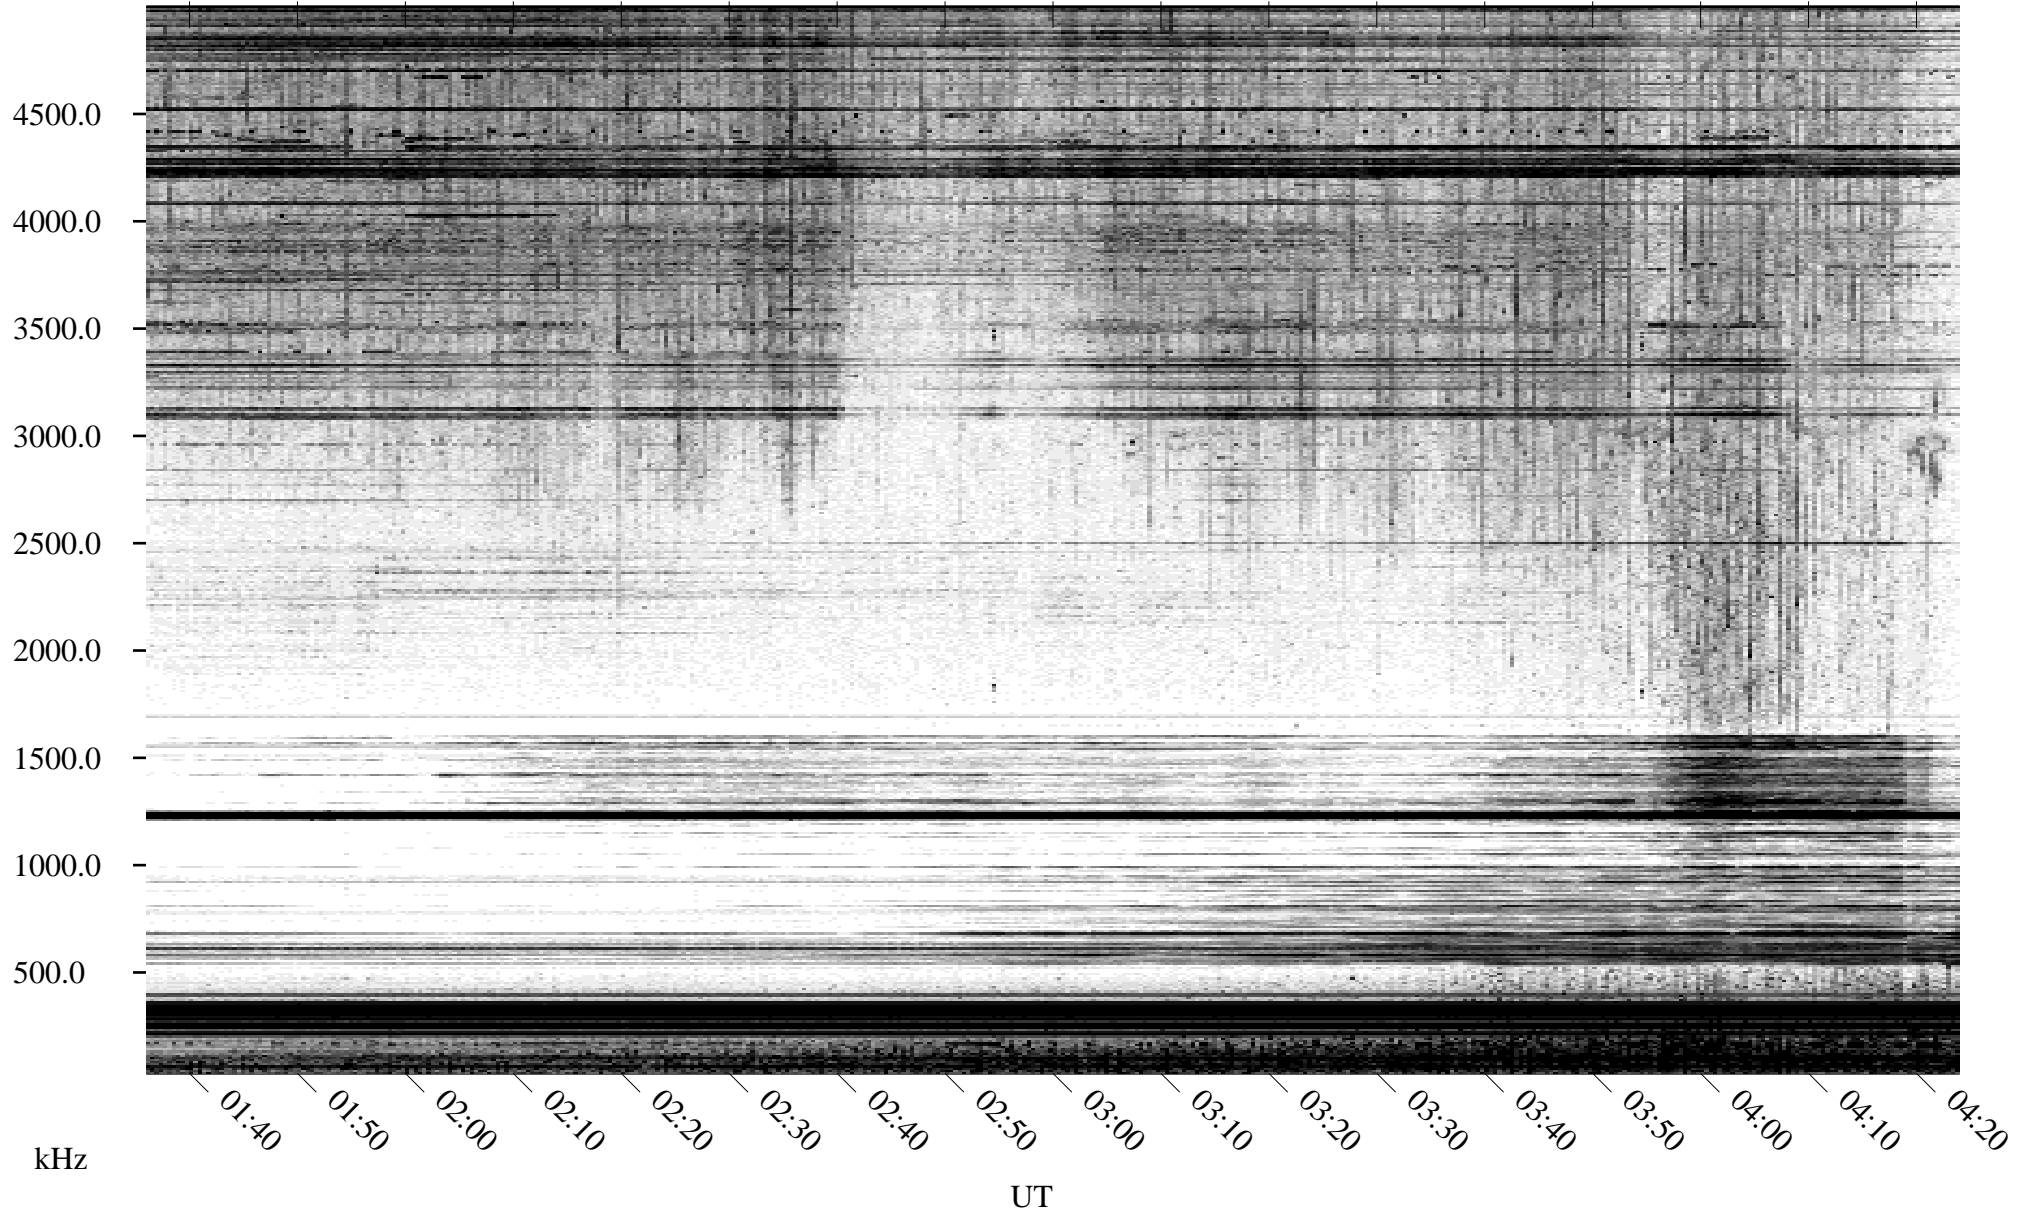

# 05/27/1995 Churchill, Manitoba

Linear Scale    Black = 161    White = 15

ch95147l.r00m max\_12

Page 1

# 05/27/1995 Churchill, Manitoba

Linear Scale    Black = 161    White = 15

ch95147l.r00m max\_12

Page 2

# 05/28/1995 Churchill, Manitoba

Linear Scale    Black = 161    White = 15

ch95147l.r00m max\_12

Page 3

# 05/28/1995 Churchill, Manitoba

Linear Scale    Black = 161    White = 15

ch95147l.r00m max\_12

Page 4