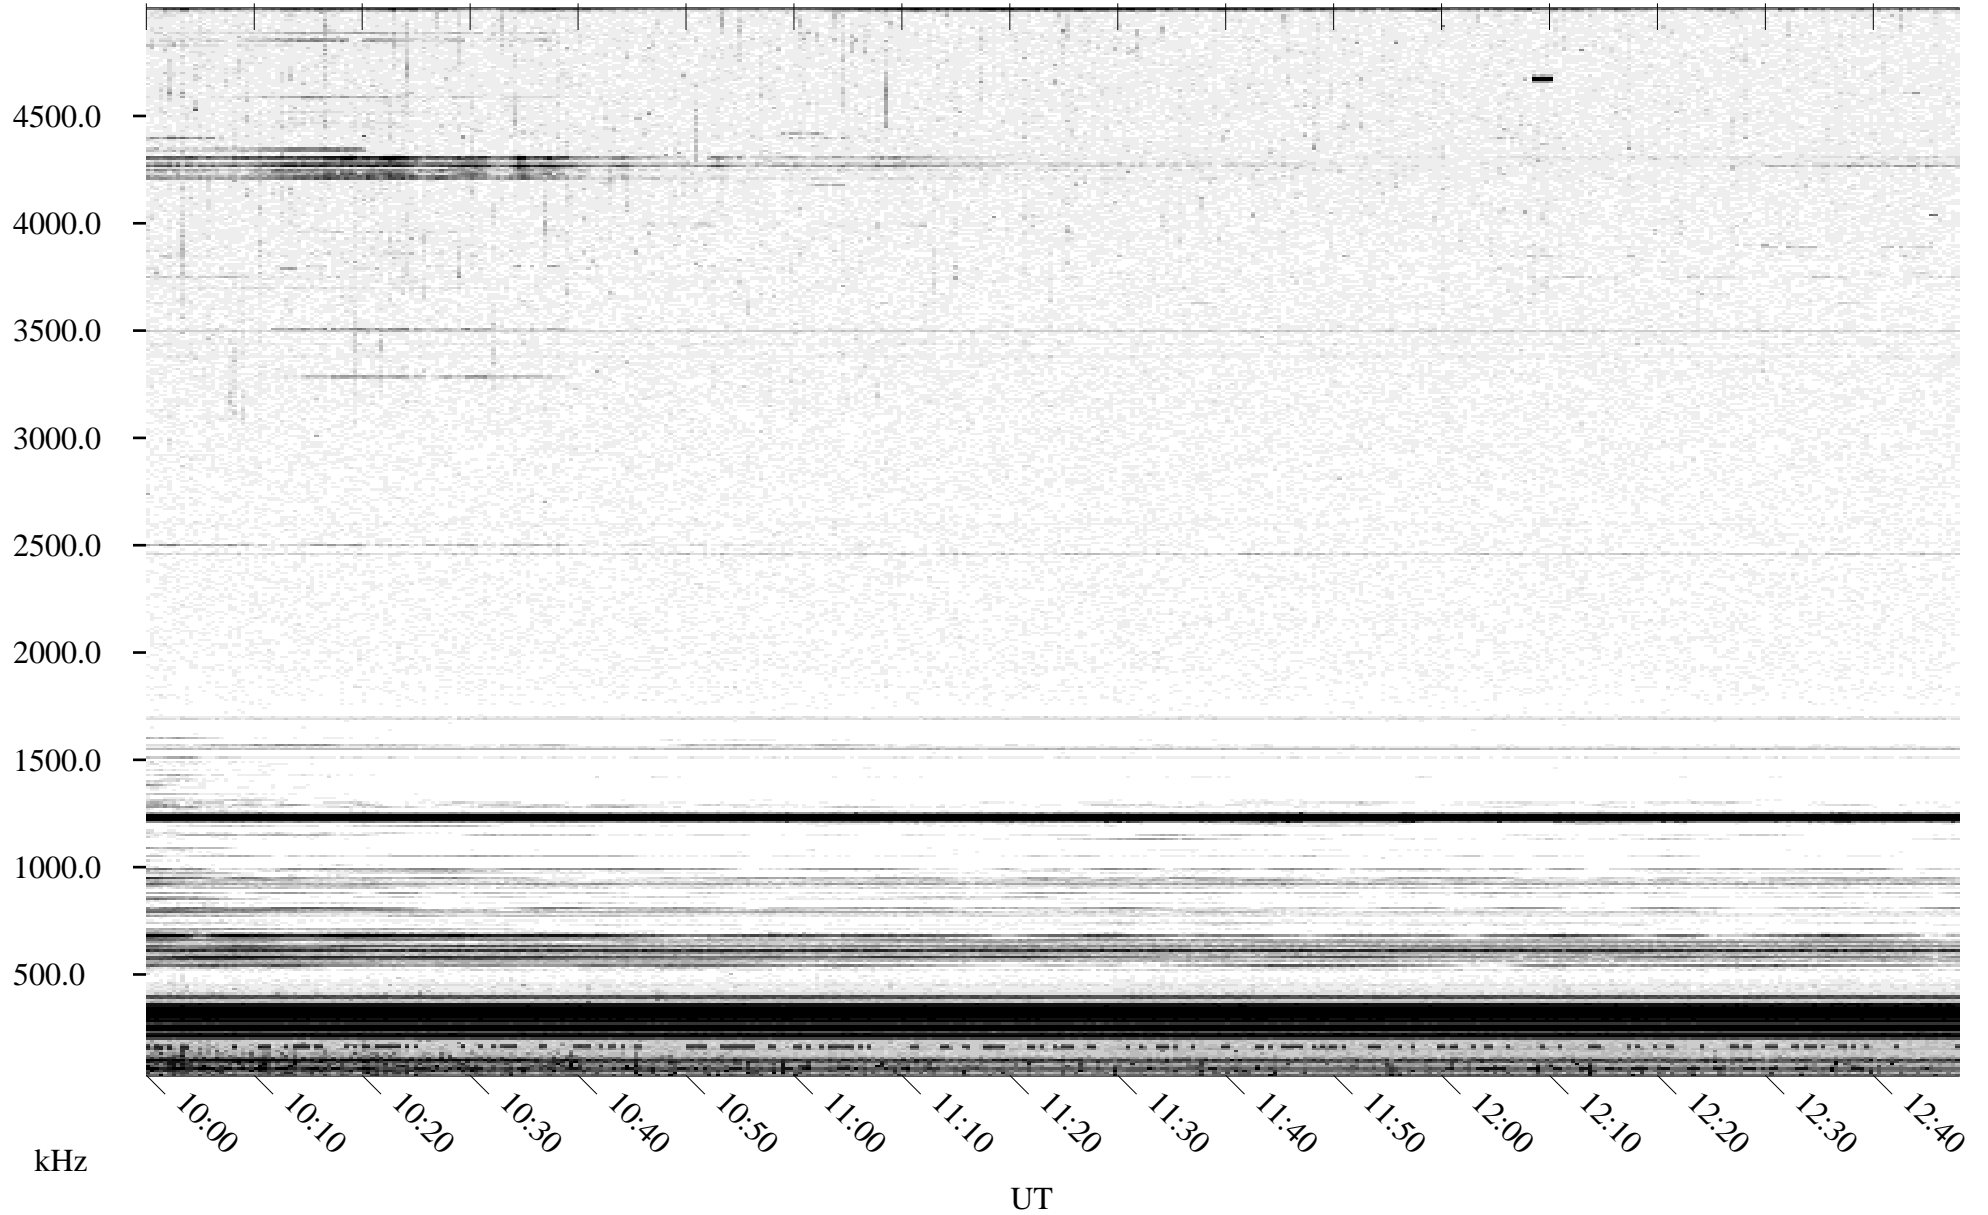

# 05/28/1995 Churchill, Manitoba

Linear Scale    Black = 161    White = 15

ch95147l.r00m max\_12

Page 4

# 05/28/1995 Churchill, Manitoba

Linear Scale    Black = 161    White = 15

ch95147l.r00m max\_12

Page 5

# 05/28/1995 Churchill, Manitoba

Linear Scale    Black = 161    White = 15

ch95147l.r00m max\_12

Page 6

# 05/28/1995 Churchill, Manitoba

Linear Scale    Black = 161    White = 15

ch95147l.r00m max\_12

Page 7