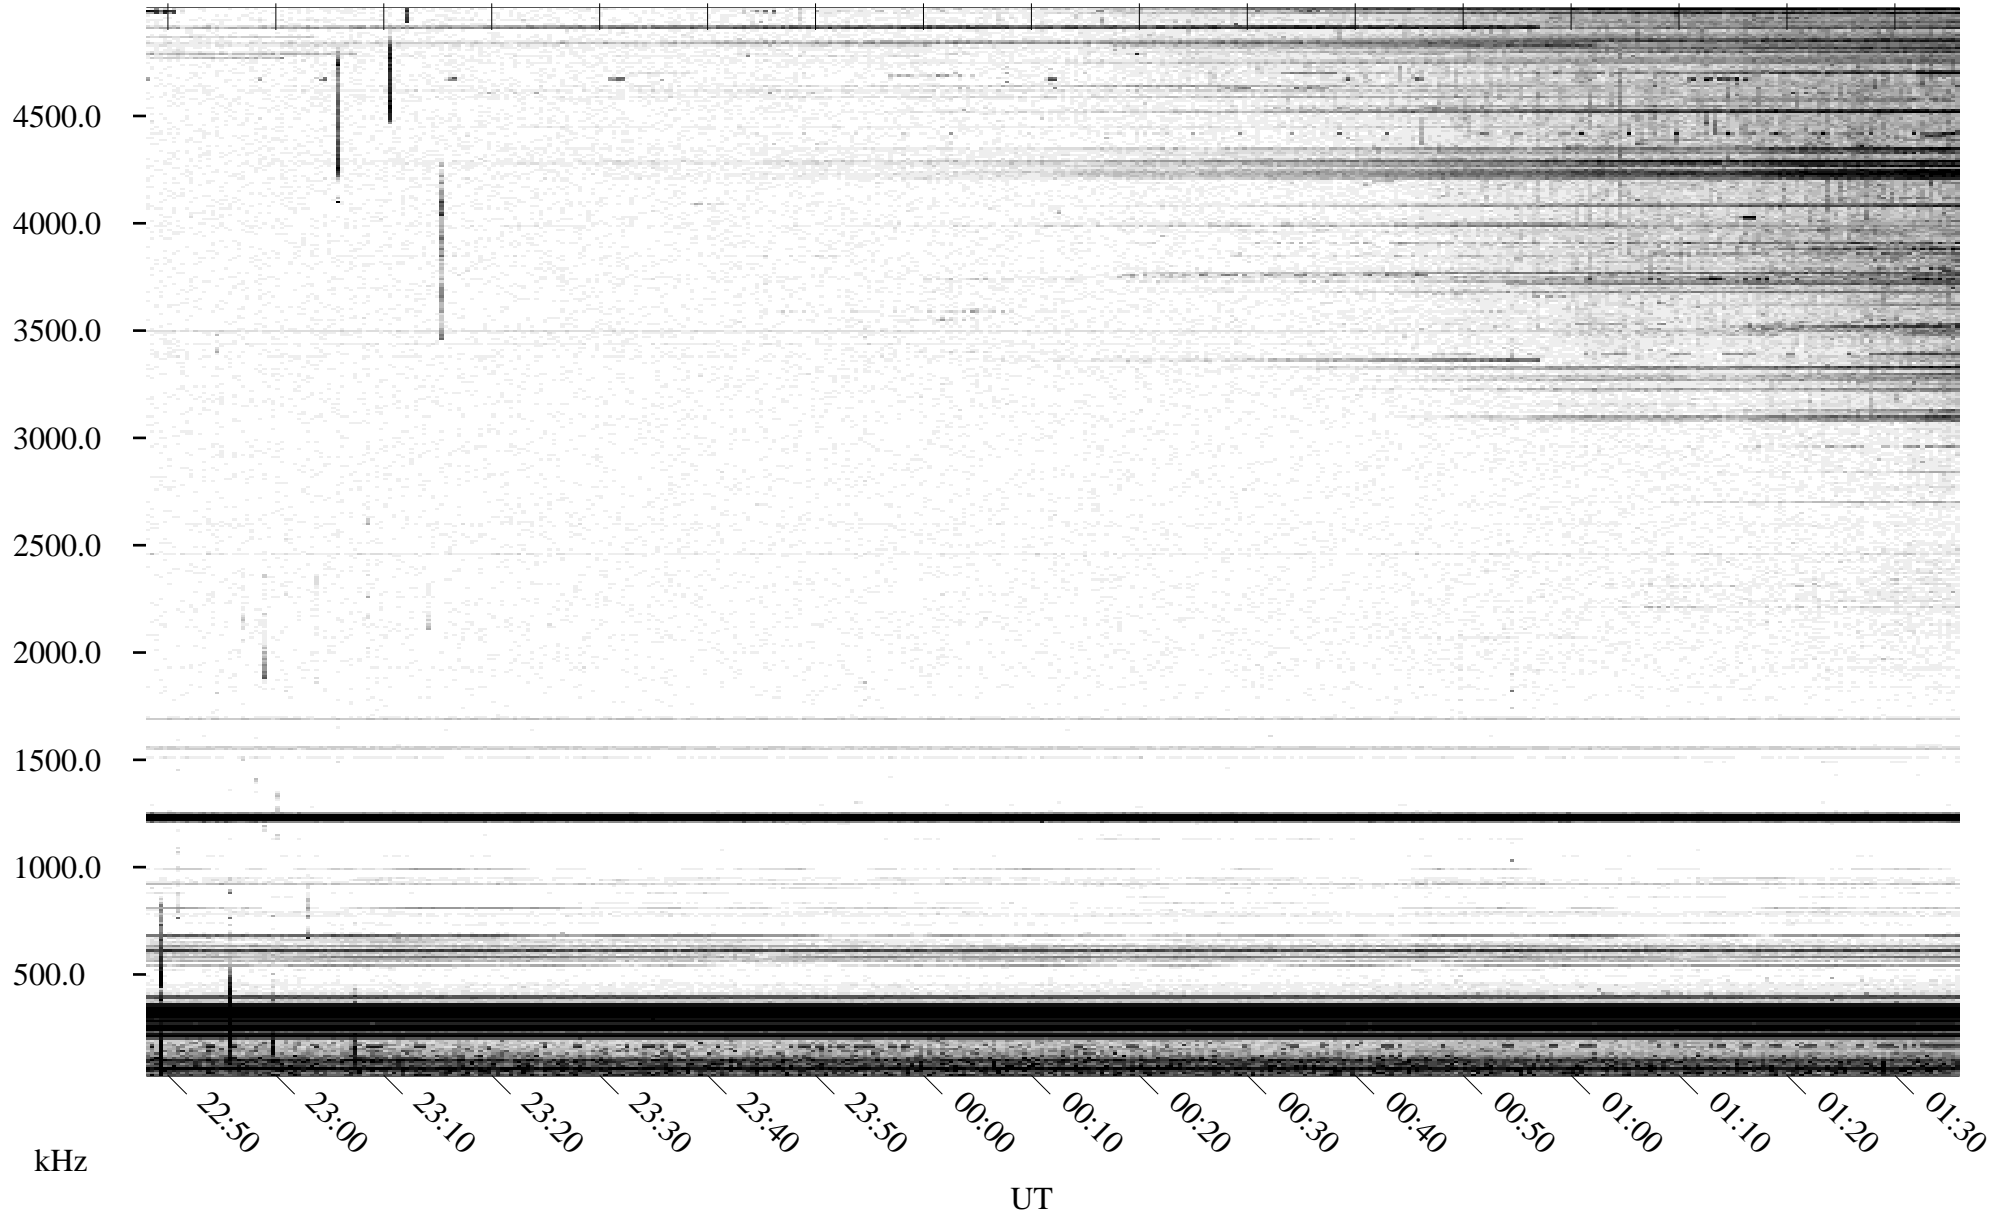

# 05/27/1995 Churchill, Manitoba

Linear Scale    Black = 161    White = 15

ch95147l.r00m max\_12

Page 1

# 05/27/1995 Churchill, Manitoba

Linear Scale    Black = 161    White = 15

ch95147l.r00m max\_12

Page 2

# 05/28/1995 Churchill, Manitoba

Linear Scale    Black = 161    White = 15

ch95147l.r00m max\_12

Page 3

# 05/28/1995 Churchill, Manitoba

Linear Scale    Black = 161    White = 15

ch95147l.r00m max\_12

Page 4