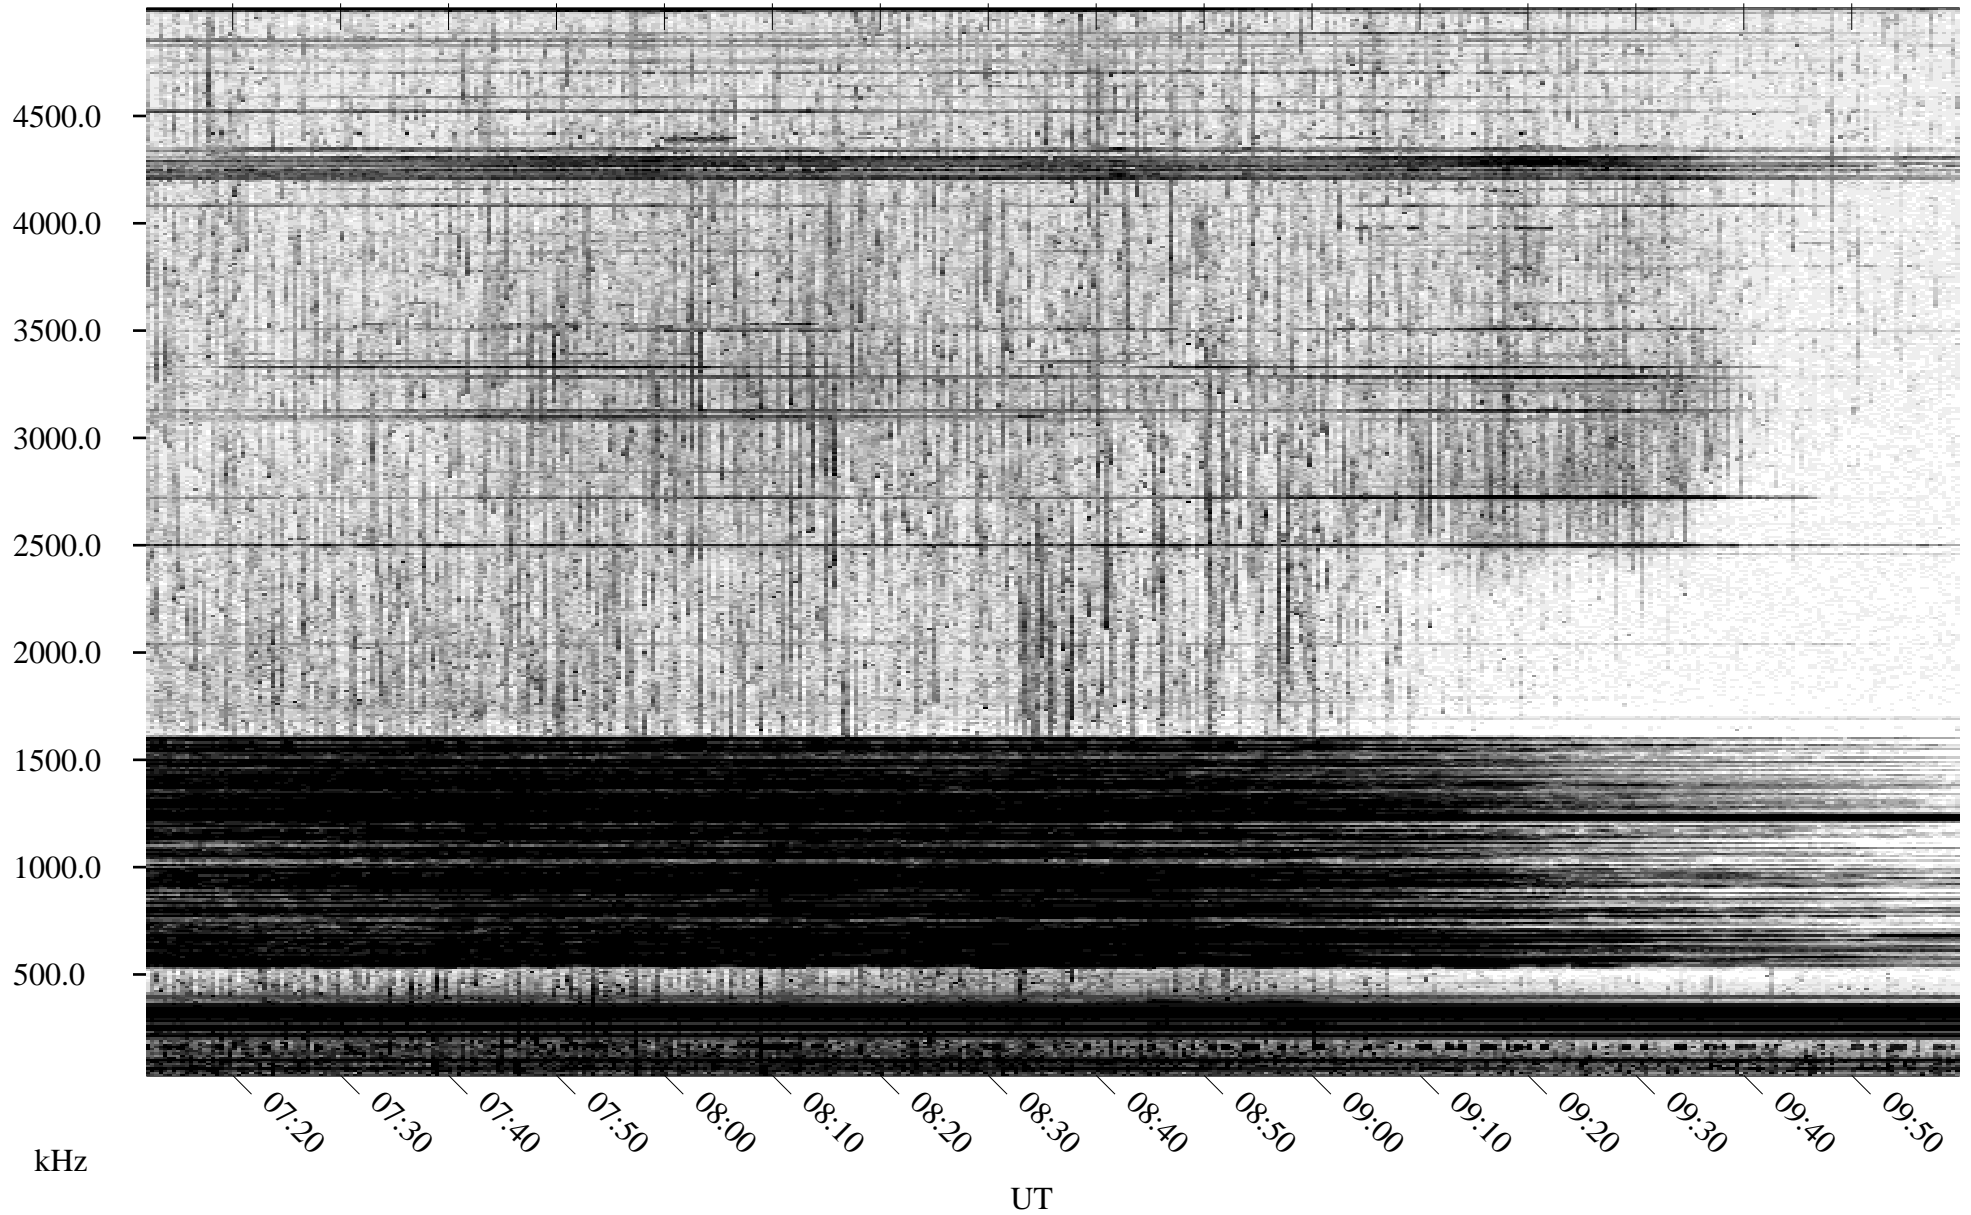

# 05/28/1995 Churchill, Manitoba

Linear Scale    Black = 161    White = 15

ch95147l.r00m max\_12

Page 3

# 05/28/1995 Churchill, Manitoba

Linear Scale    Black = 161    White = 15

ch95147l.r00m max\_12

Page 4

# 05/28/1995 Churchill, Manitoba

Linear Scale    Black = 161    White = 15

ch95147l.r00m max\_12

Page 5

# 05/28/1995 Churchill, Manitoba

Linear Scale    Black = 161    White = 15

ch95147l.r00m max\_12

Page 6