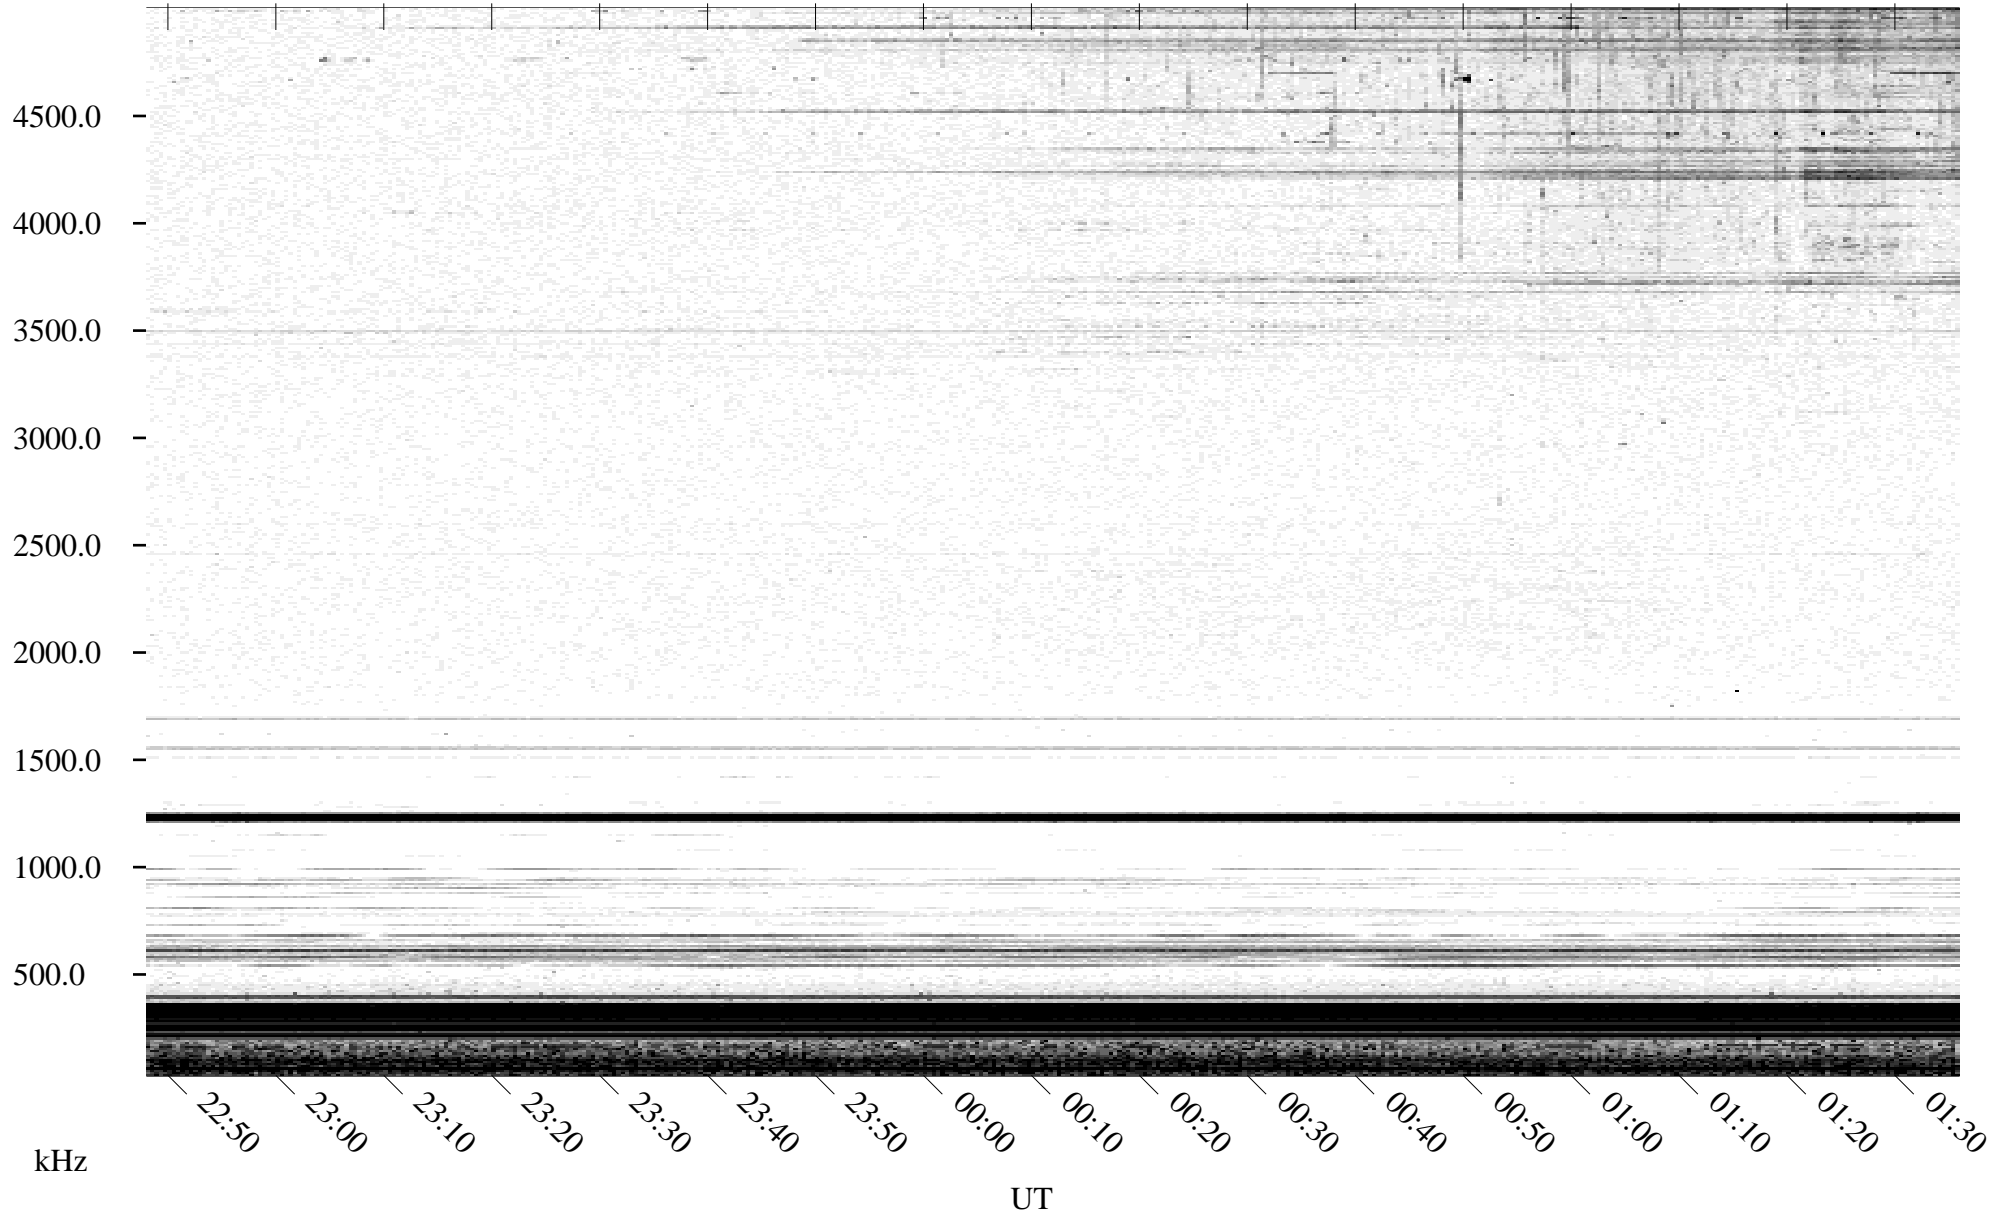

# 06/06/1995 Churchill, Manitoba

Linear Scale    Black = 161    White = 15

ch95157l.r00m max\_12

Page 1

# 06/06/1995 Churchill, Manitoba

Linear Scale    Black = 161    White = 15

ch95157l.r00m max\_12

Page 2

# 06/07/1995 Churchill, Manitoba

Linear Scale    Black = 161    White = 15

ch95157l.r00m max\_12

Page 3

# 06/07/1995 Churchill, Manitoba

Linear Scale    Black = 161    White = 15

ch95157l.r00m max\_12

Page 4