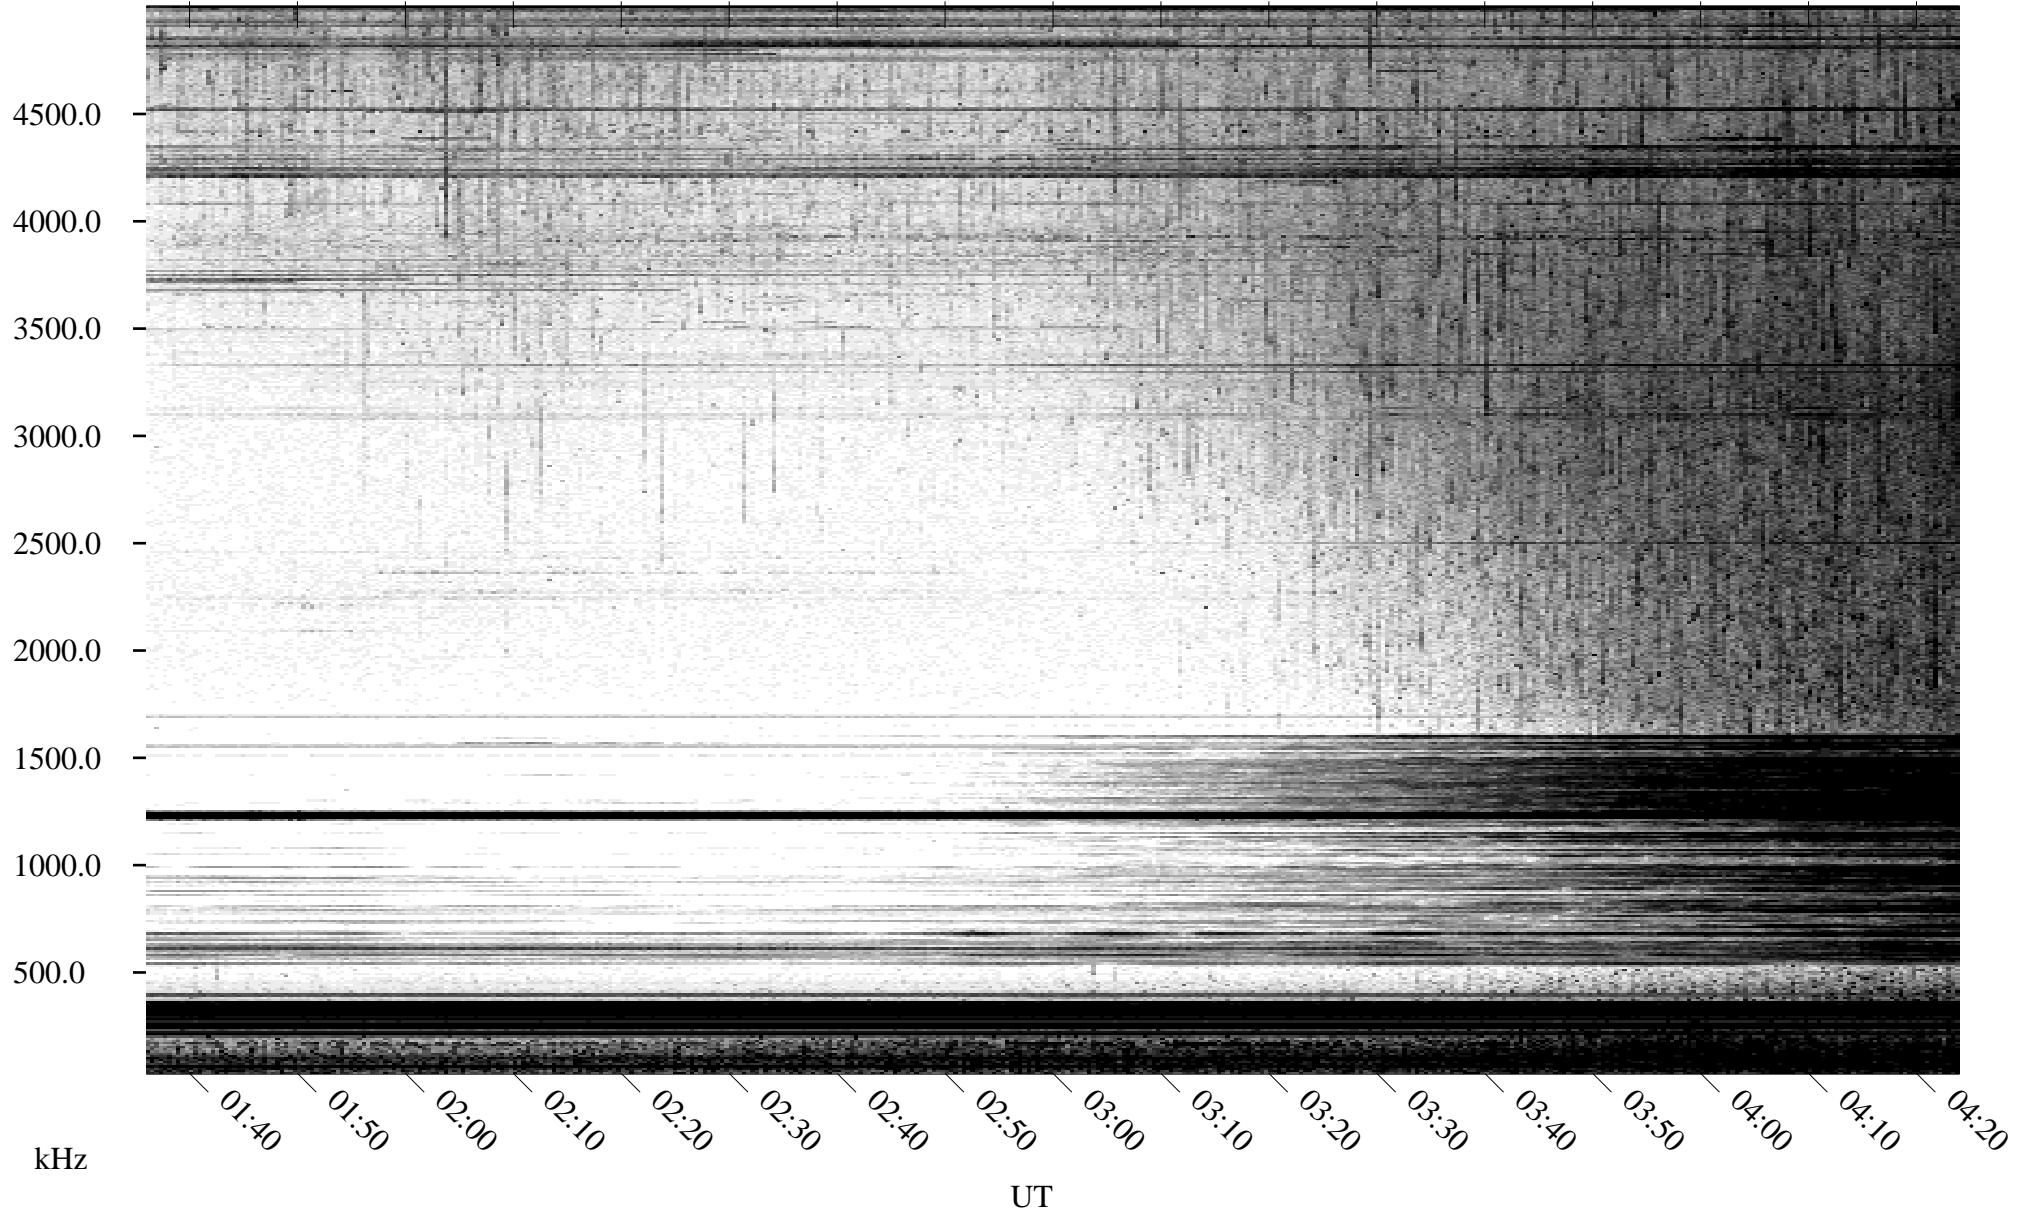

# 06/06/1995 Churchill, Manitoba

Linear Scale    Black = 161    White = 15

ch95157l.r00m max\_12

Page 1

# 06/06/1995 Churchill, Manitoba

Linear Scale    Black = 161    White = 15

ch95157l.r00m max\_12

Page 2

# 06/07/1995 Churchill, Manitoba

Linear Scale    Black = 161    White = 15

ch95157l.r00m max\_12

Page 3

# 06/07/1995 Churchill, Manitoba

Linear Scale    Black = 161    White = 15

ch95157l.r00m max\_12

Page 4