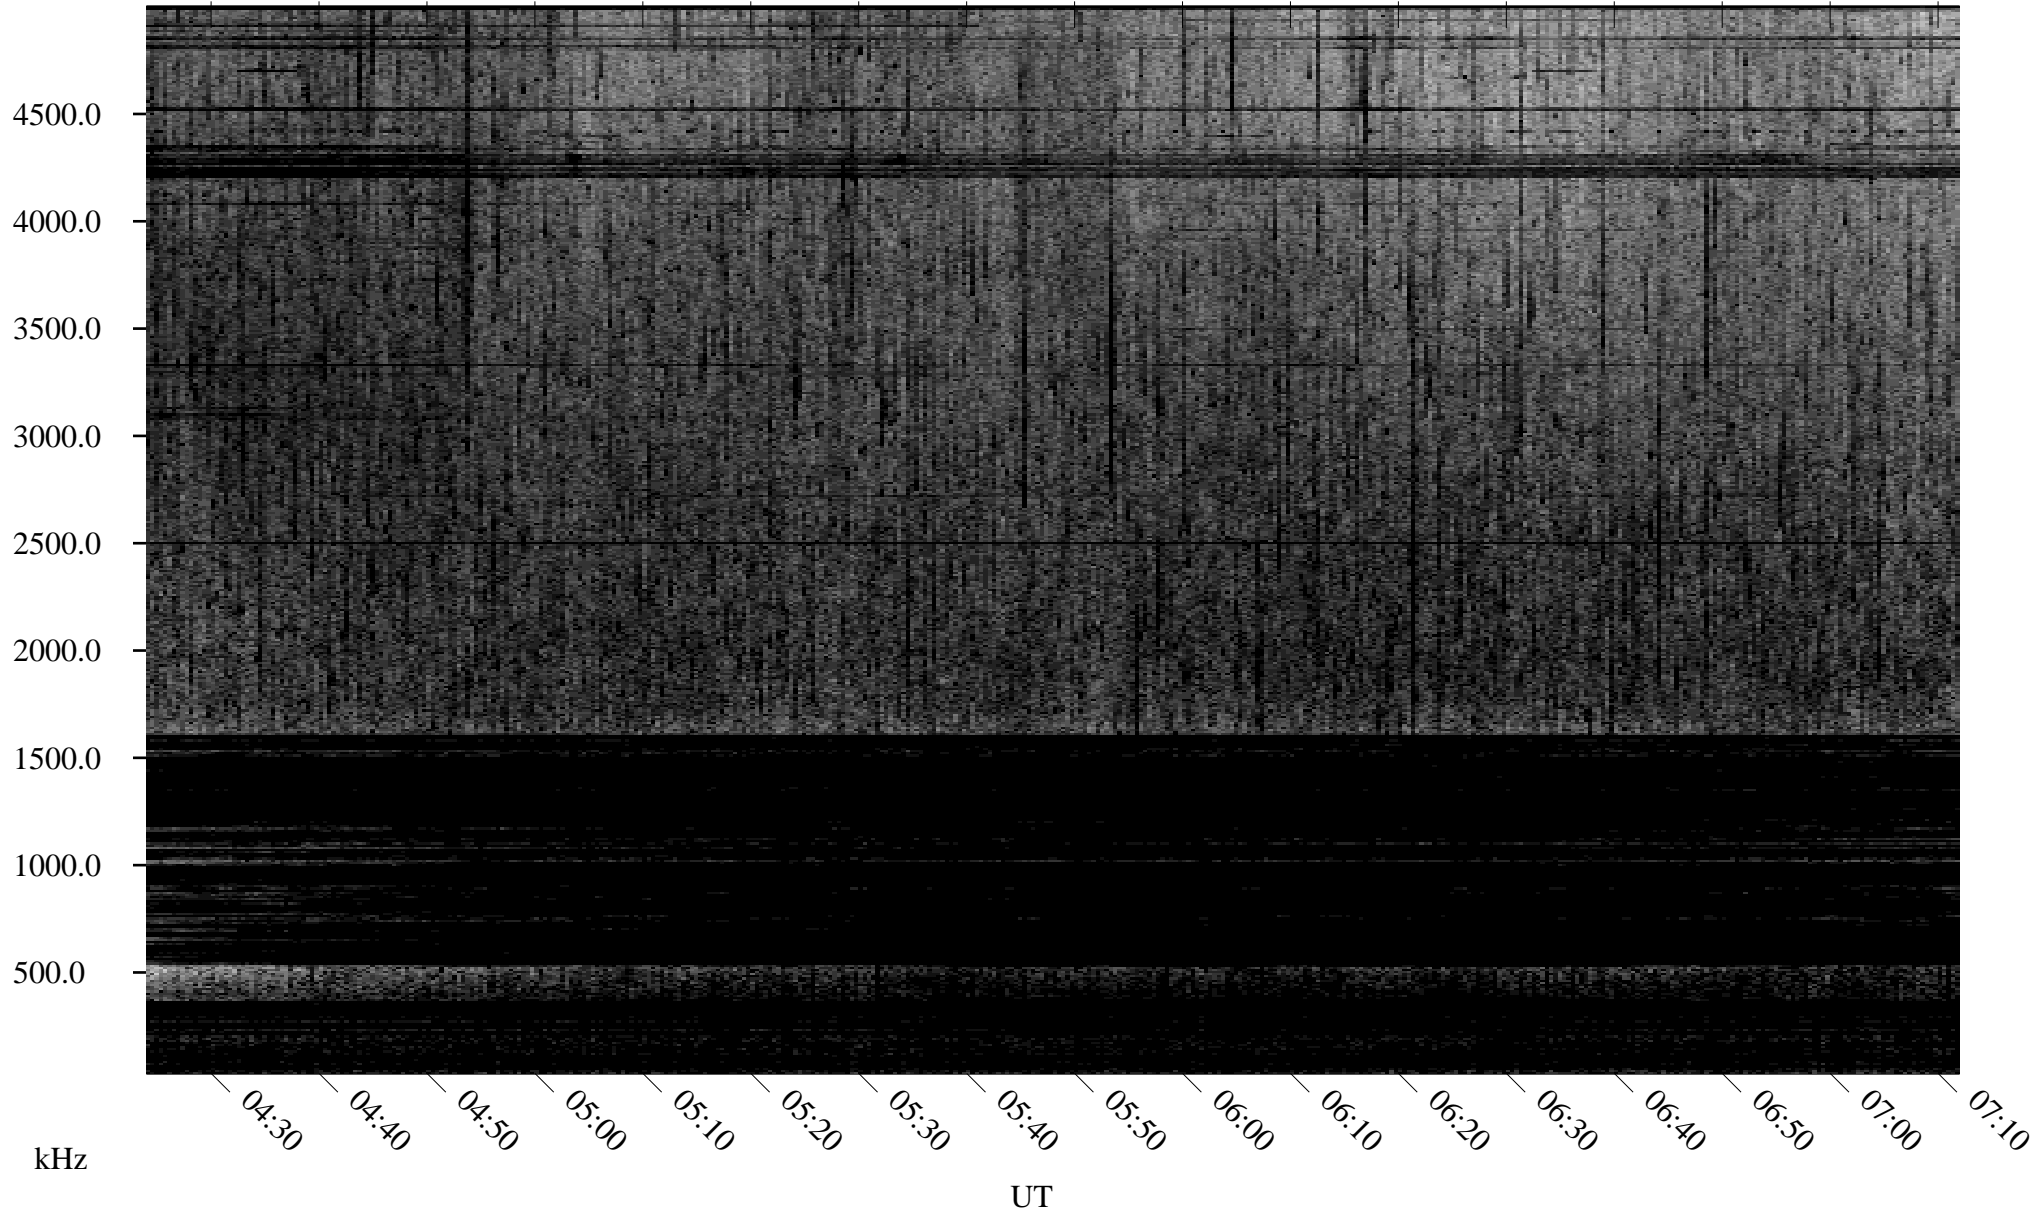

# 06/06/1995 Churchill, Manitoba

Linear Scale    Black = 161    White = 15

ch95157l.r00m max\_12

Page 2

# 06/07/1995 Churchill, Manitoba

Linear Scale    Black = 161    White = 15

ch95157l.r00m max\_12

Page 3

# 06/07/1995 Churchill, Manitoba

Linear Scale    Black = 161    White = 15

ch95157l.r00m max\_12

Page 4

# 06/07/1995 Churchill, Manitoba

Linear Scale    Black = 161    White = 15

ch95157l.r00m max\_12

Page 5