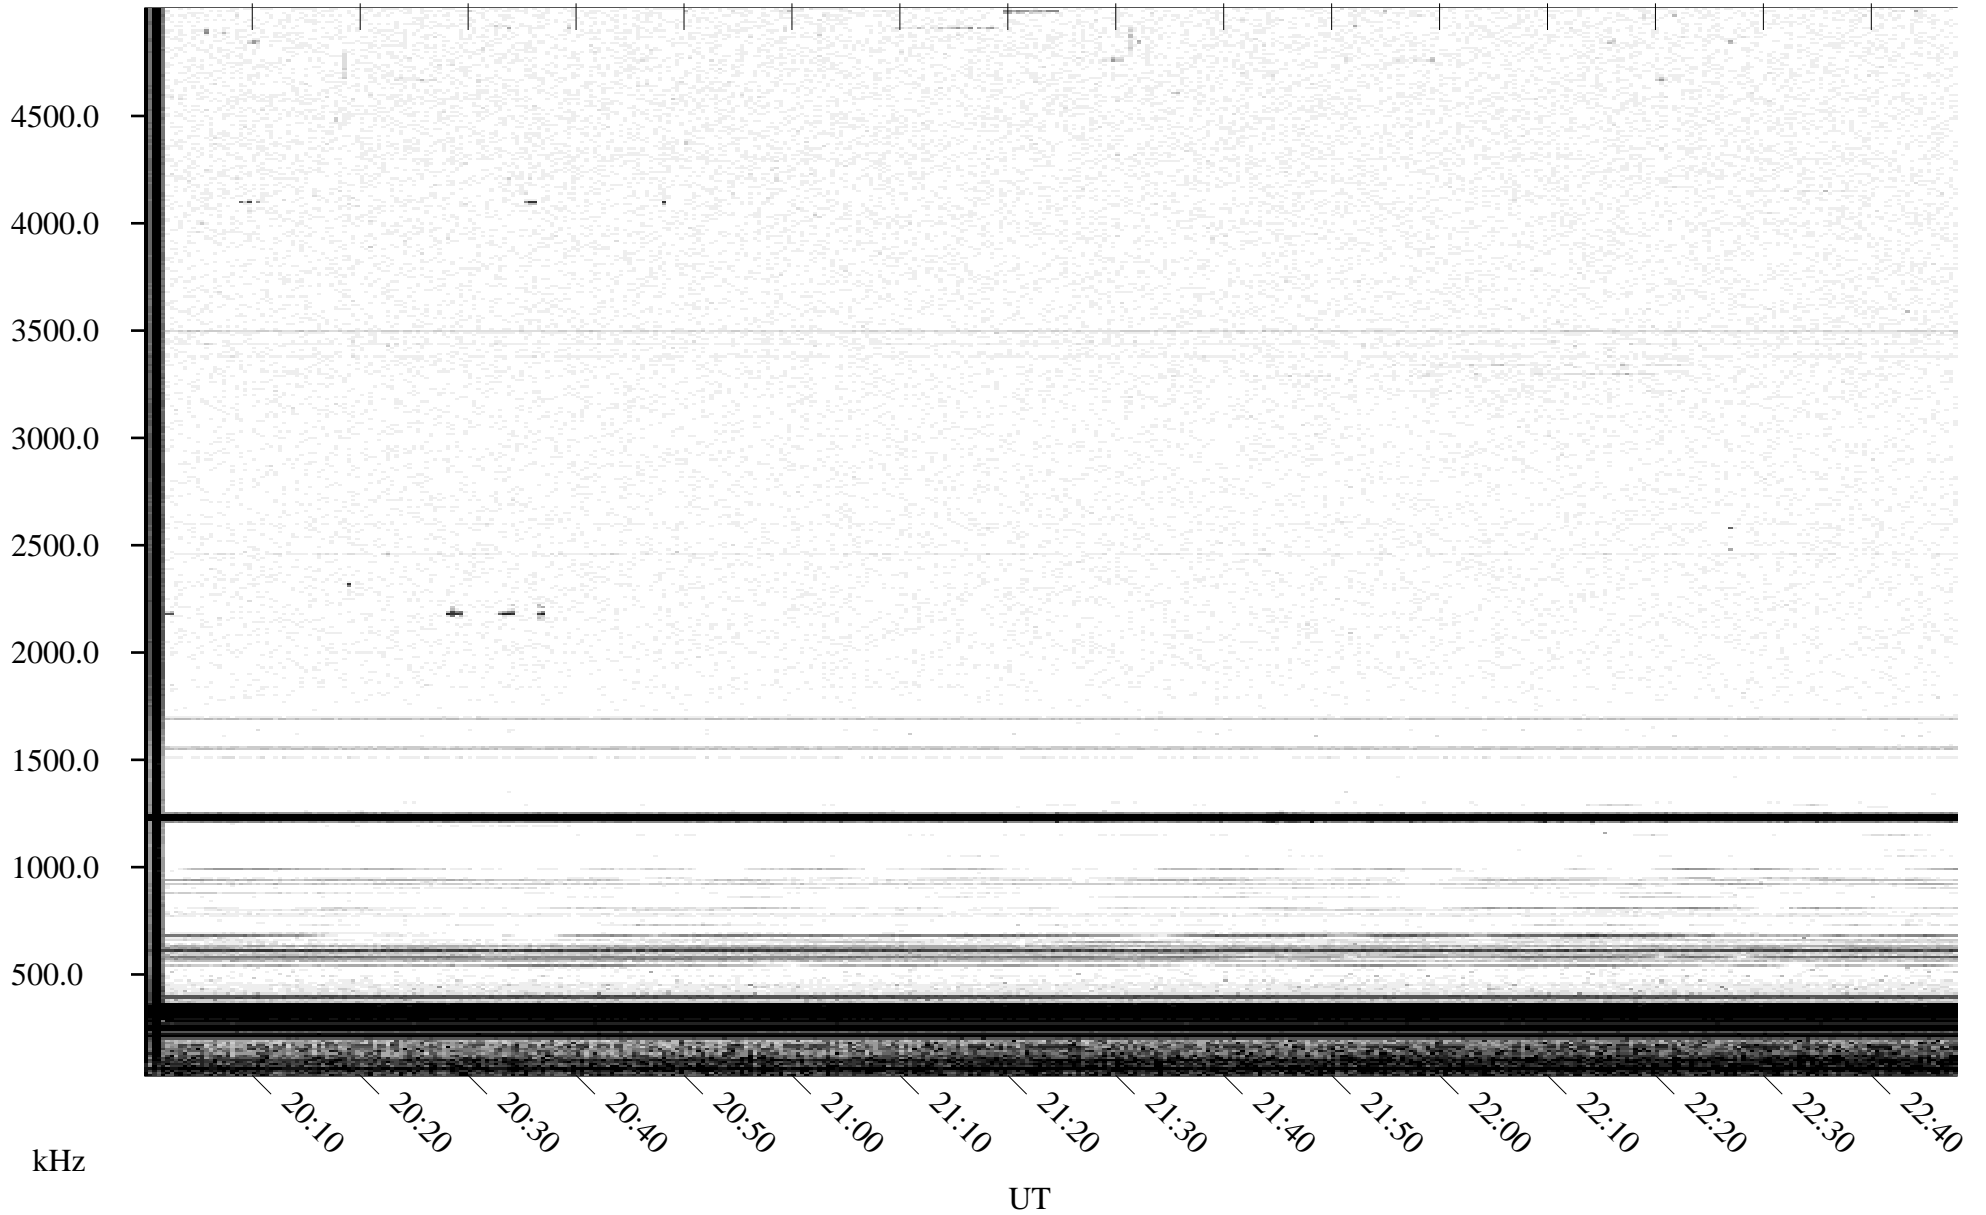

# 06/06/1995 Churchill, Manitoba

Linear Scale    Black = 161    White = 15

ch95157l.r00m max\_12

Page 1

# 06/06/1995 Churchill, Manitoba

Linear Scale    Black = 161    White = 15

ch95157l.r00m max\_12

Page 2

# 06/07/1995 Churchill, Manitoba

Linear Scale    Black = 161    White = 15

ch95157l.r00m max\_12

Page 3

# 06/07/1995 Churchill, Manitoba

Linear Scale    Black = 161    White = 15

ch95157l.r00m max\_12

Page 4