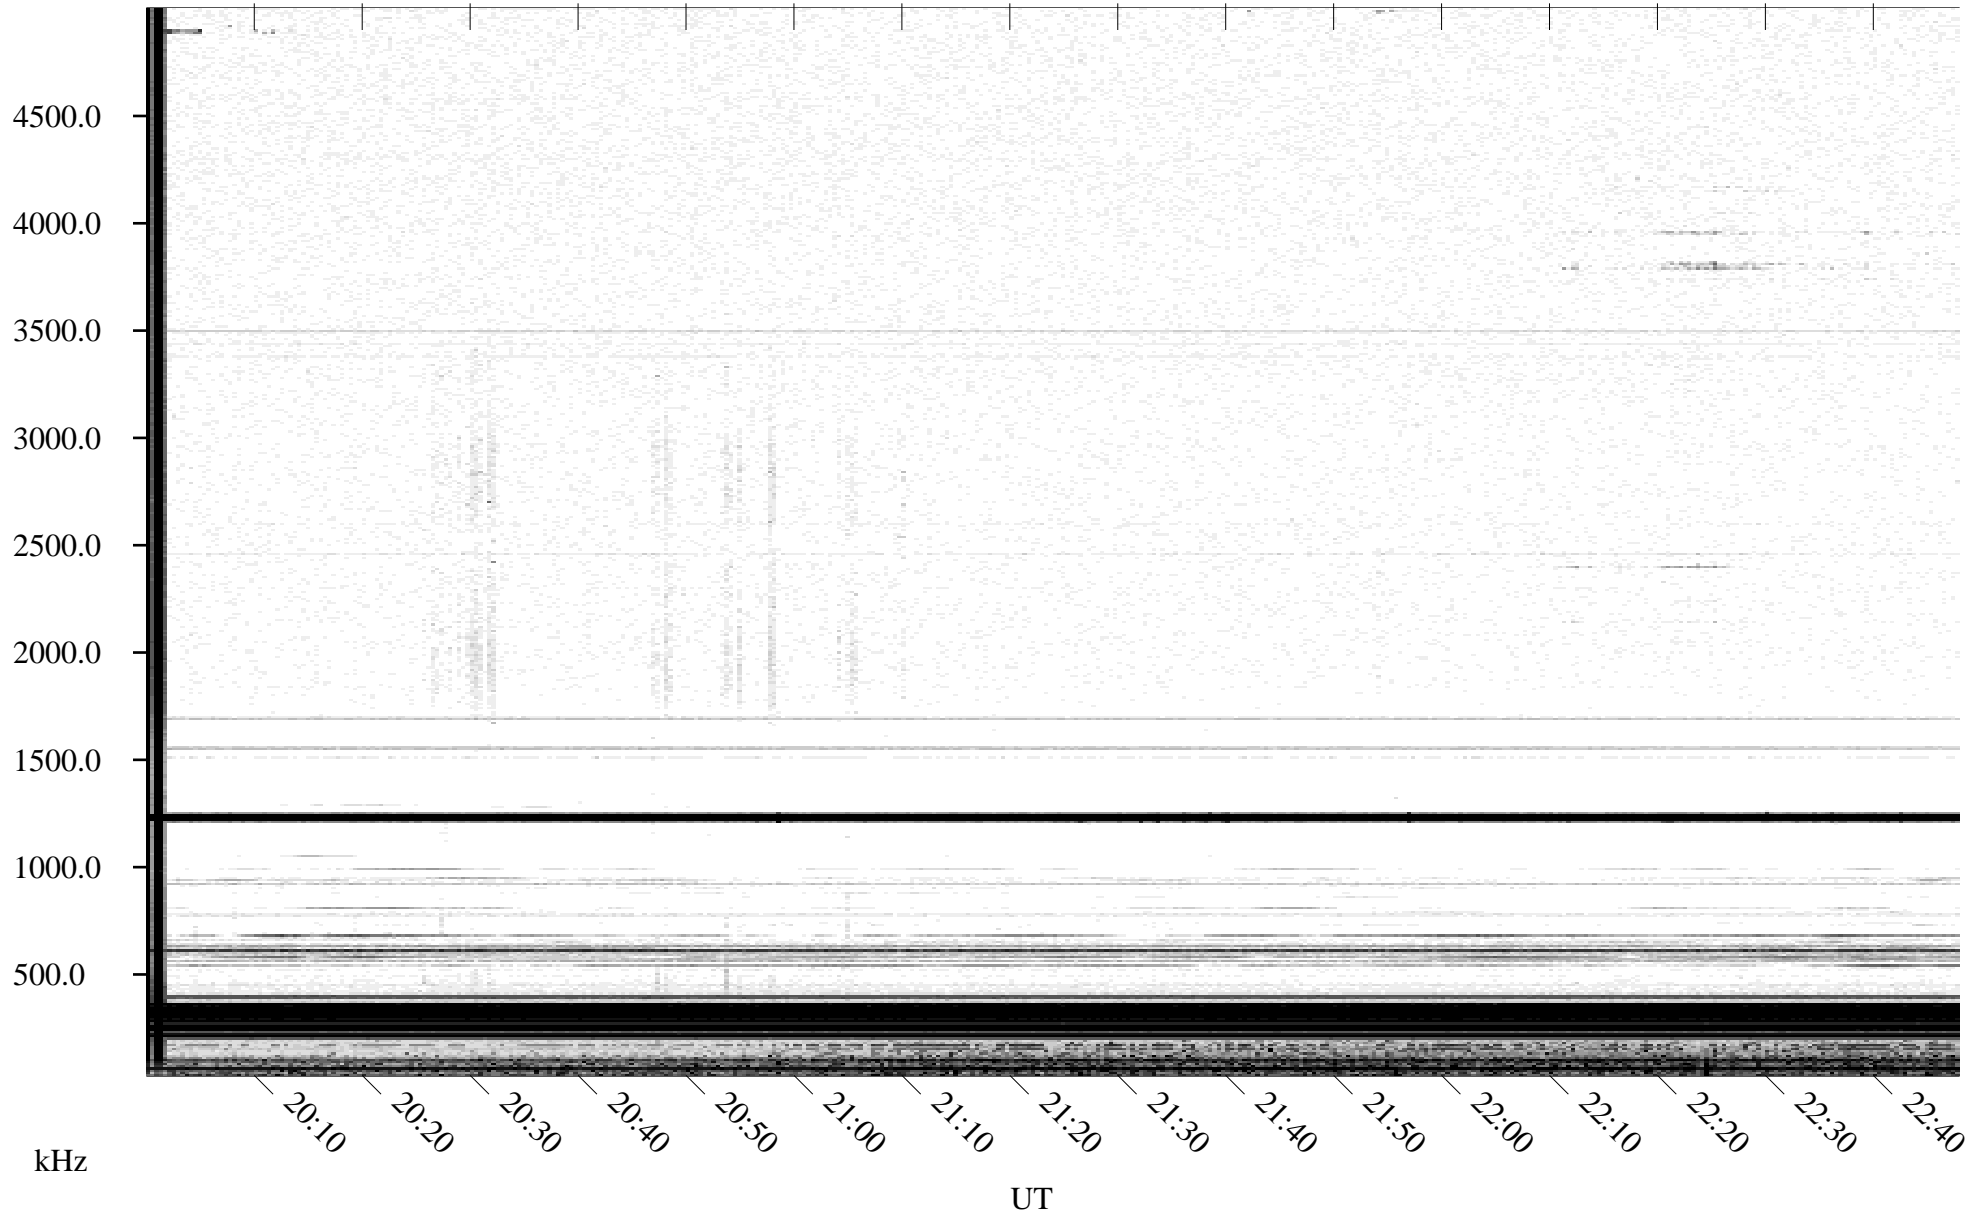

# 06/07/1995 Churchill, Manitoba

Linear Scale    Black = 161    White = 15

ch95158l.r02m max\_12

Page 1

# 06/07/1995 Churchill, Manitoba

Linear Scale    Black = 161    White = 15

ch95158l.r02m max\_12

Page 2

# 06/08/1995 Churchill, Manitoba

Linear Scale    Black = 161    White = 15

ch95158l.r02m max\_12

Page 3

# 06/08/1995 Churchill, Manitoba

Linear Scale    Black = 161    White = 15

ch95158l.r02m max\_12

Page 4