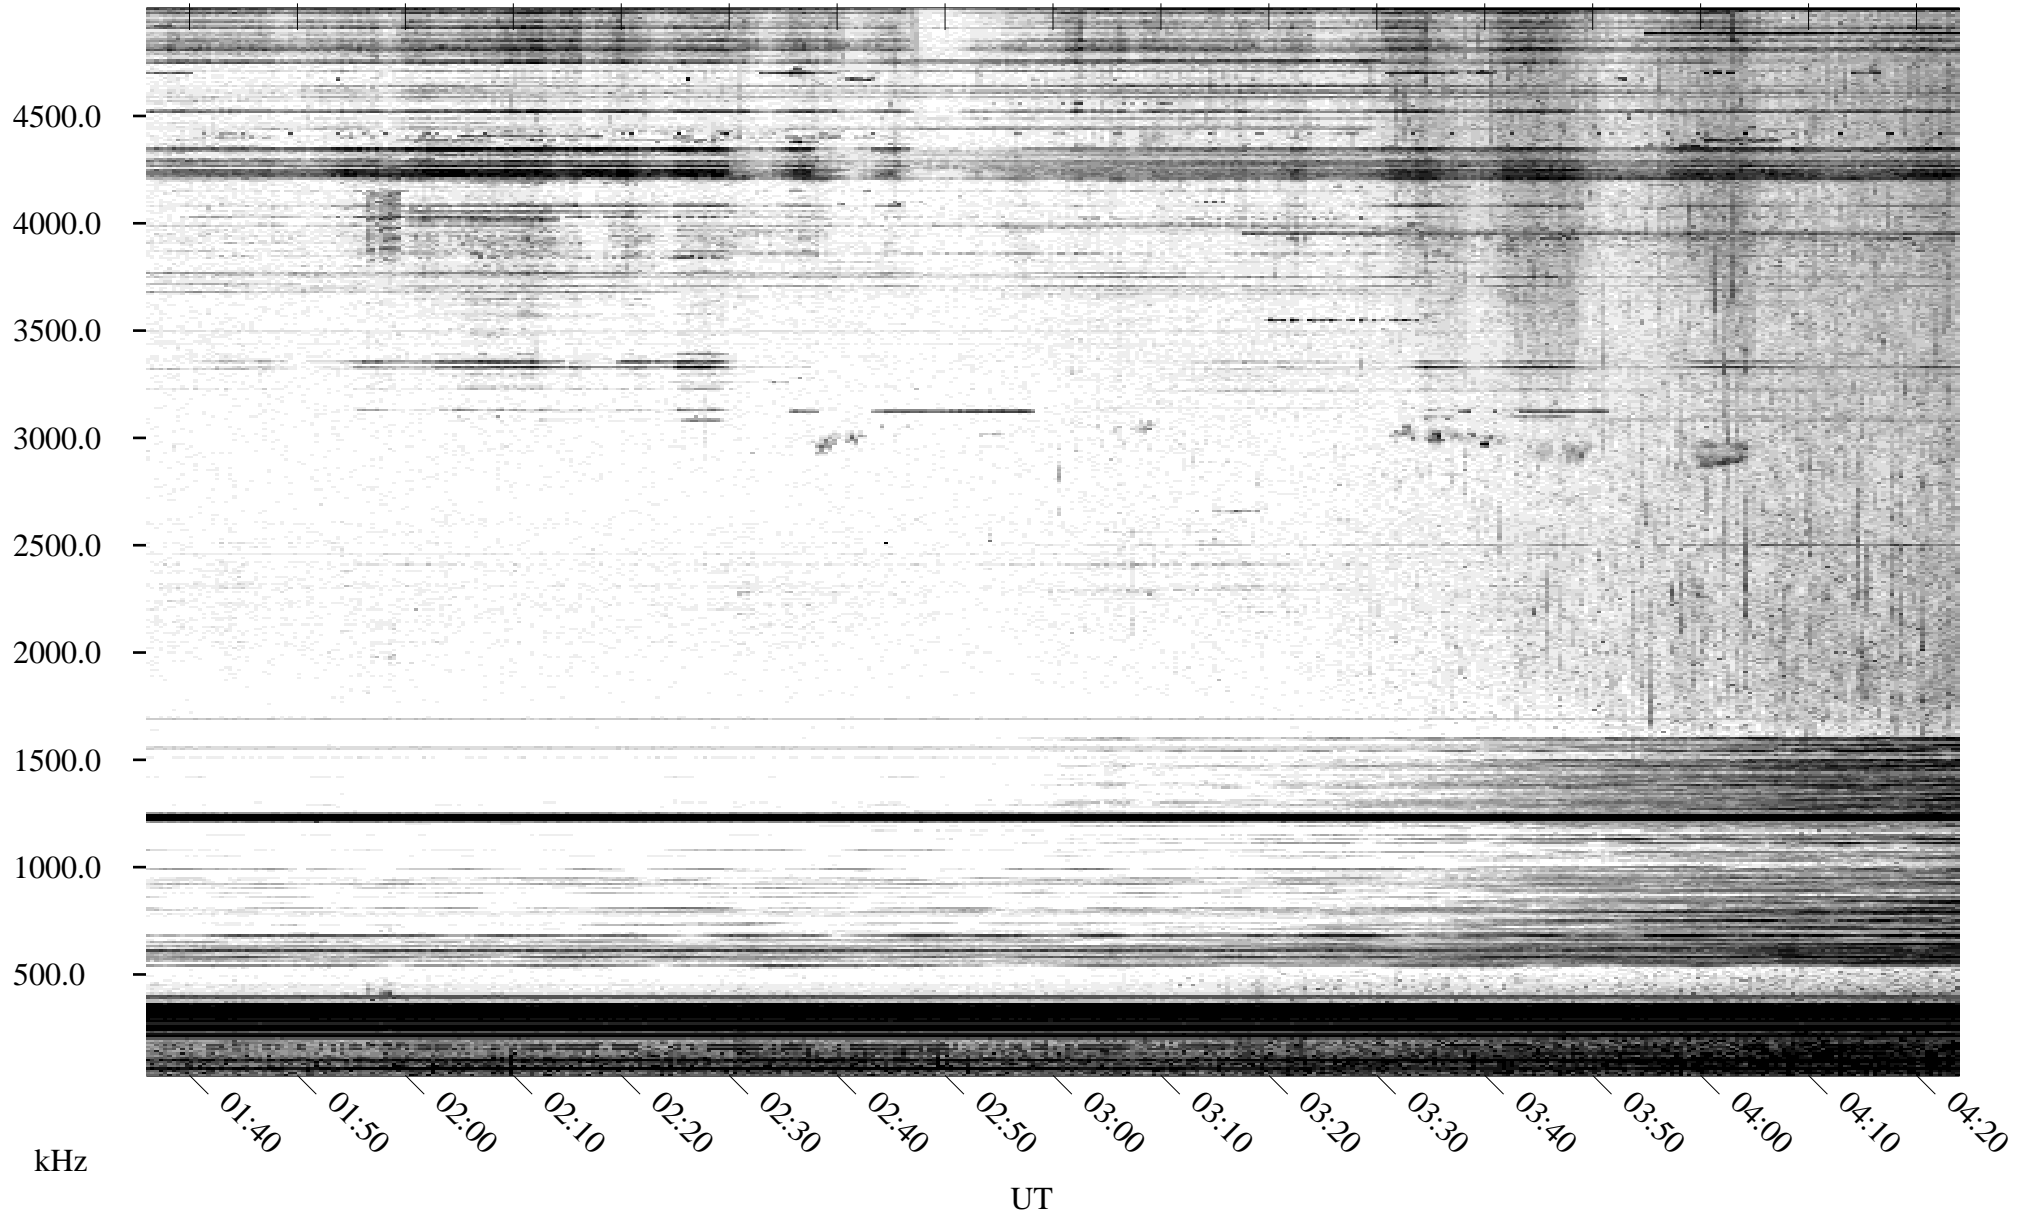

# 06/07/1995 Churchill, Manitoba

Linear Scale    Black = 161    White = 15

ch95158l.r02m max\_12

Page 1

# 06/07/1995 Churchill, Manitoba

Linear Scale    Black = 161    White = 15

ch95158l.r02m max\_12

Page 2

# 06/08/1995 Churchill, Manitoba

Linear Scale    Black = 161    White = 15

ch95158l.r02m max\_12

Page 3

# 06/08/1995 Churchill, Manitoba

Linear Scale    Black = 161    White = 15

ch95158l.r02m max\_12