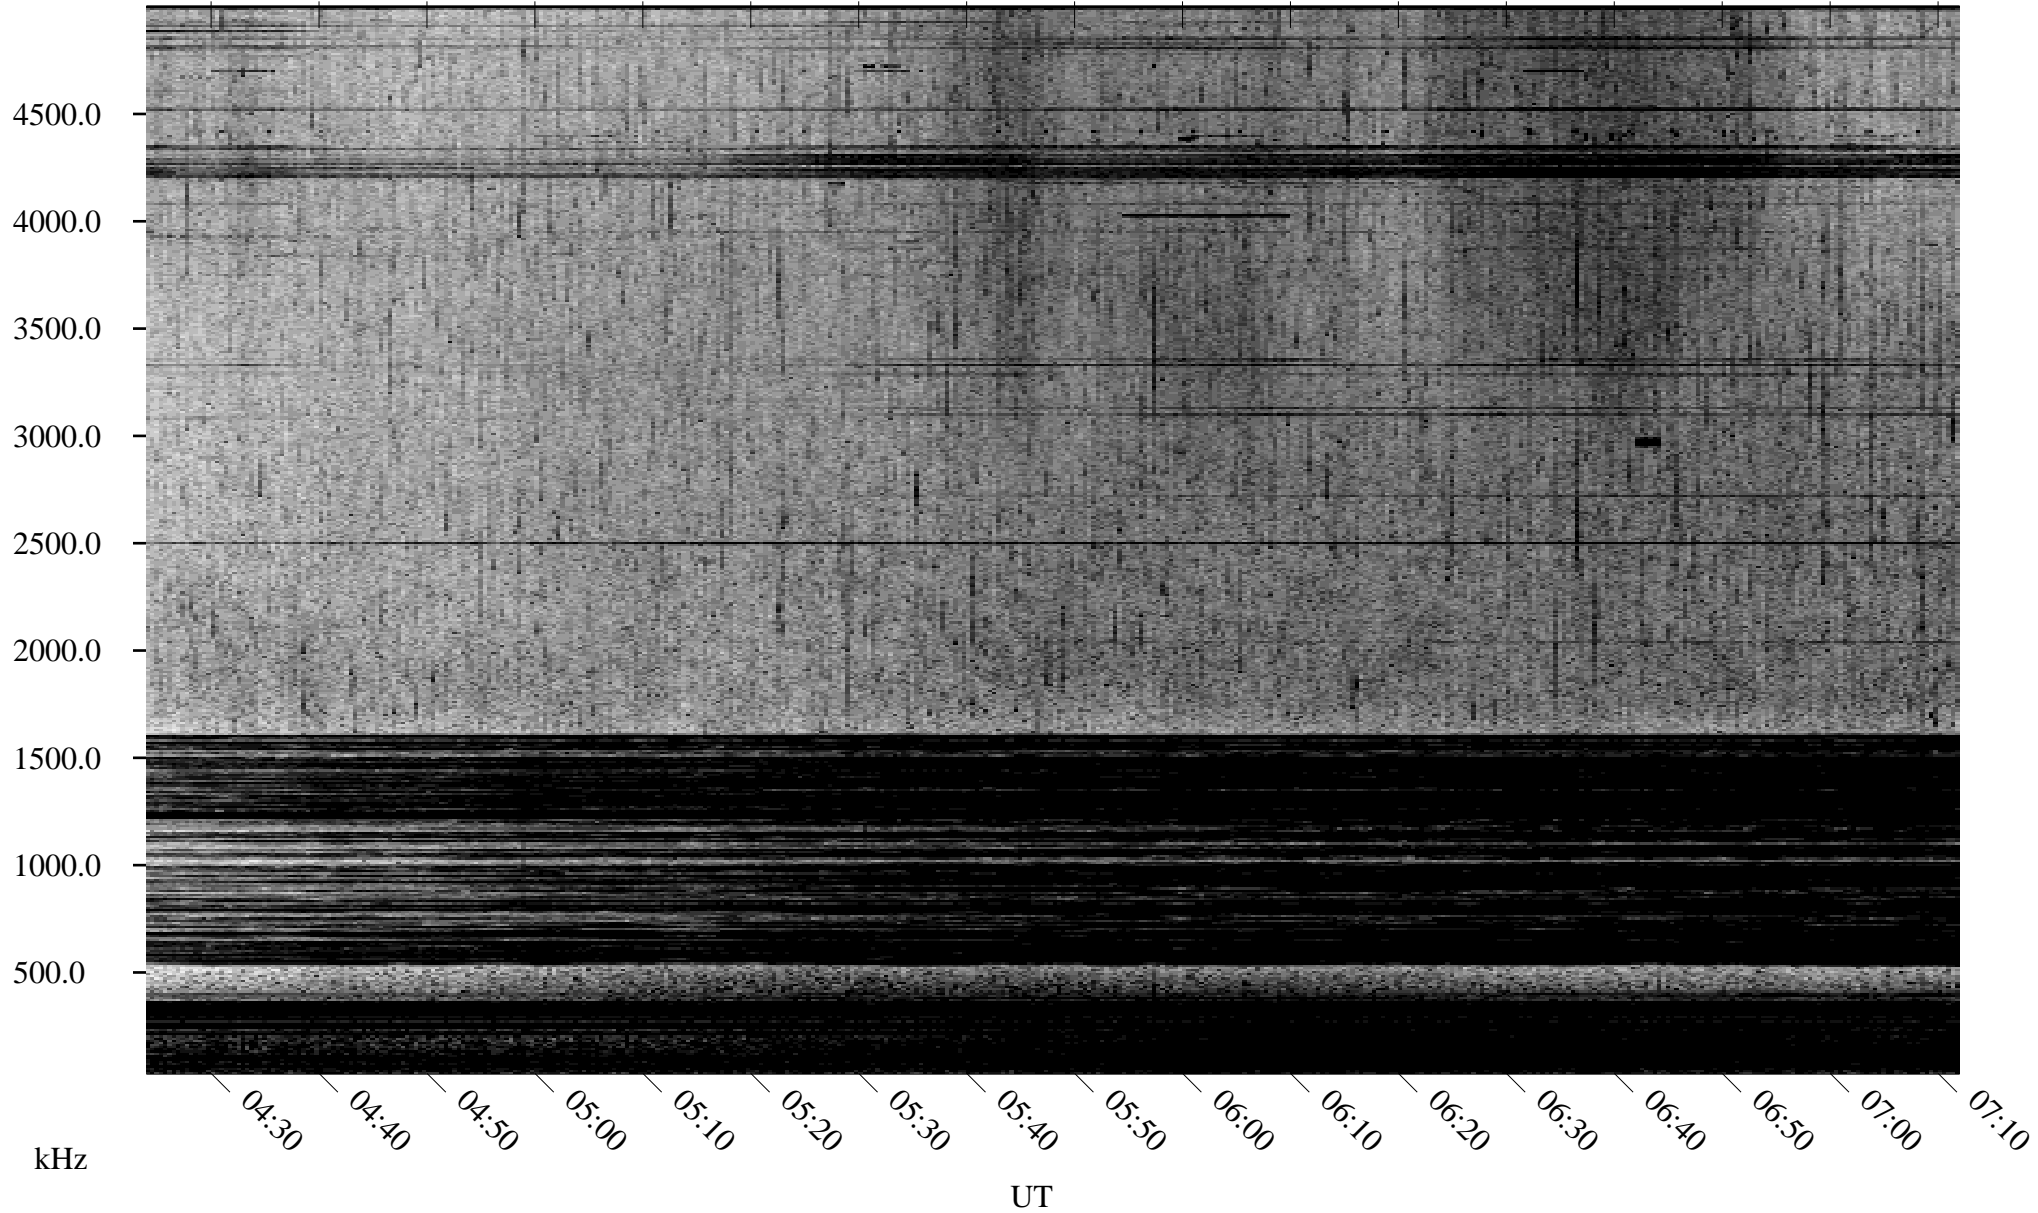

# 06/08/1995 Churchill, Manitoba

Linear Scale    Black = 161    White = 15

ch95158l.r02m max\_12

Page 3

# 06/08/1995 Churchill, Manitoba

Linear Scale    Black = 161    White = 15

ch95158l.r02m max\_12

Page 4