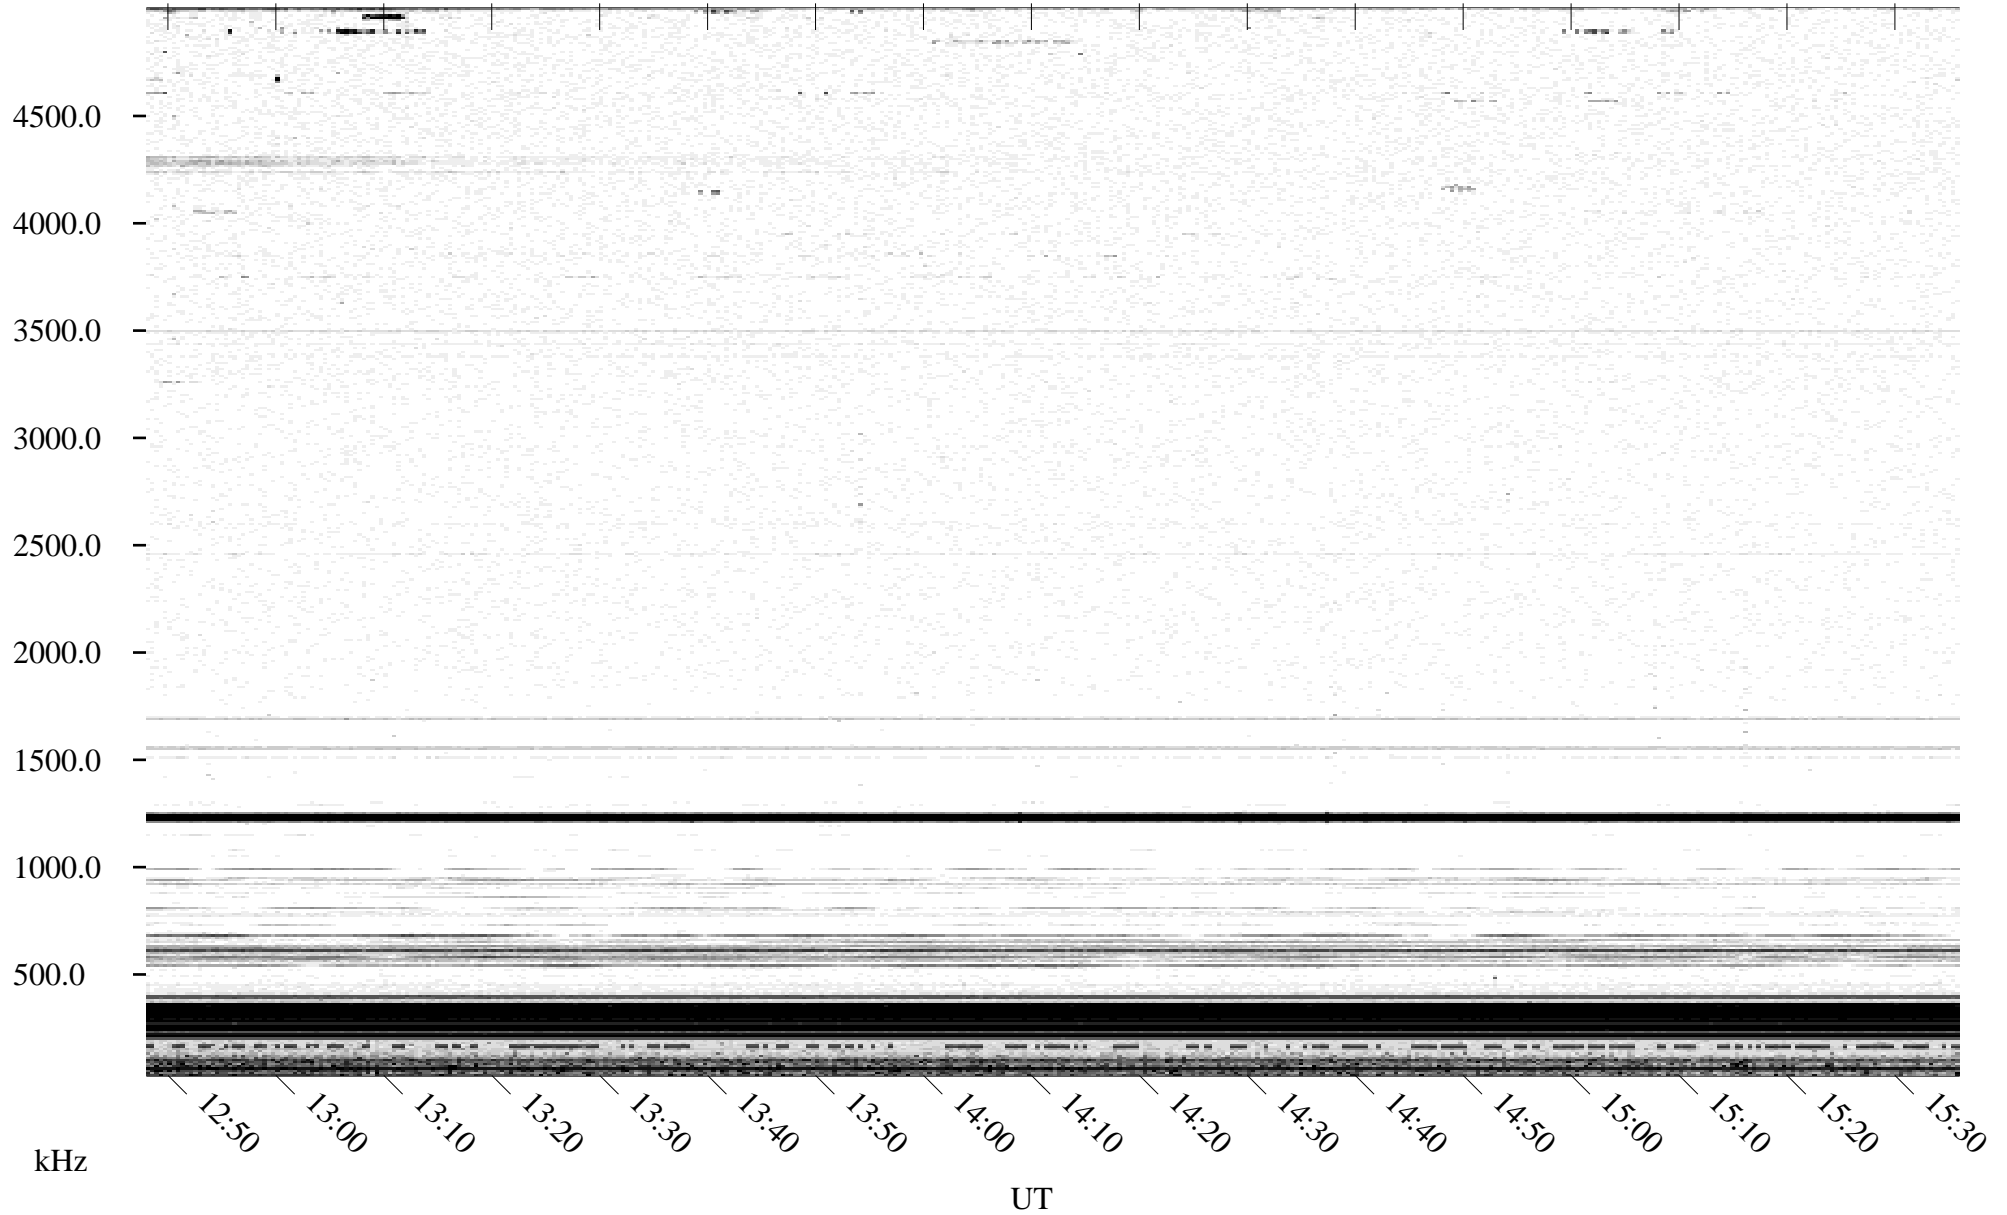

# 06/08/1995 Churchill, Manitoba

Linear Scale    Black = 161    White = 15

ch95158l.r02m max\_12

# 06/08/1995 Churchill, Manitoba

Linear Scale    Black = 161    White = 15

ch95158l.r02m max\_12

Page 6

# 06/08/1995 Churchill, Manitoba

Linear Scale    Black = 161    White = 15

ch95158l.r02m max\_12

Page 7

# 06/08/1995 Churchill, Manitoba

Linear Scale    Black = 161    White = 15

ch95158l.r02m max\_12

Page 8