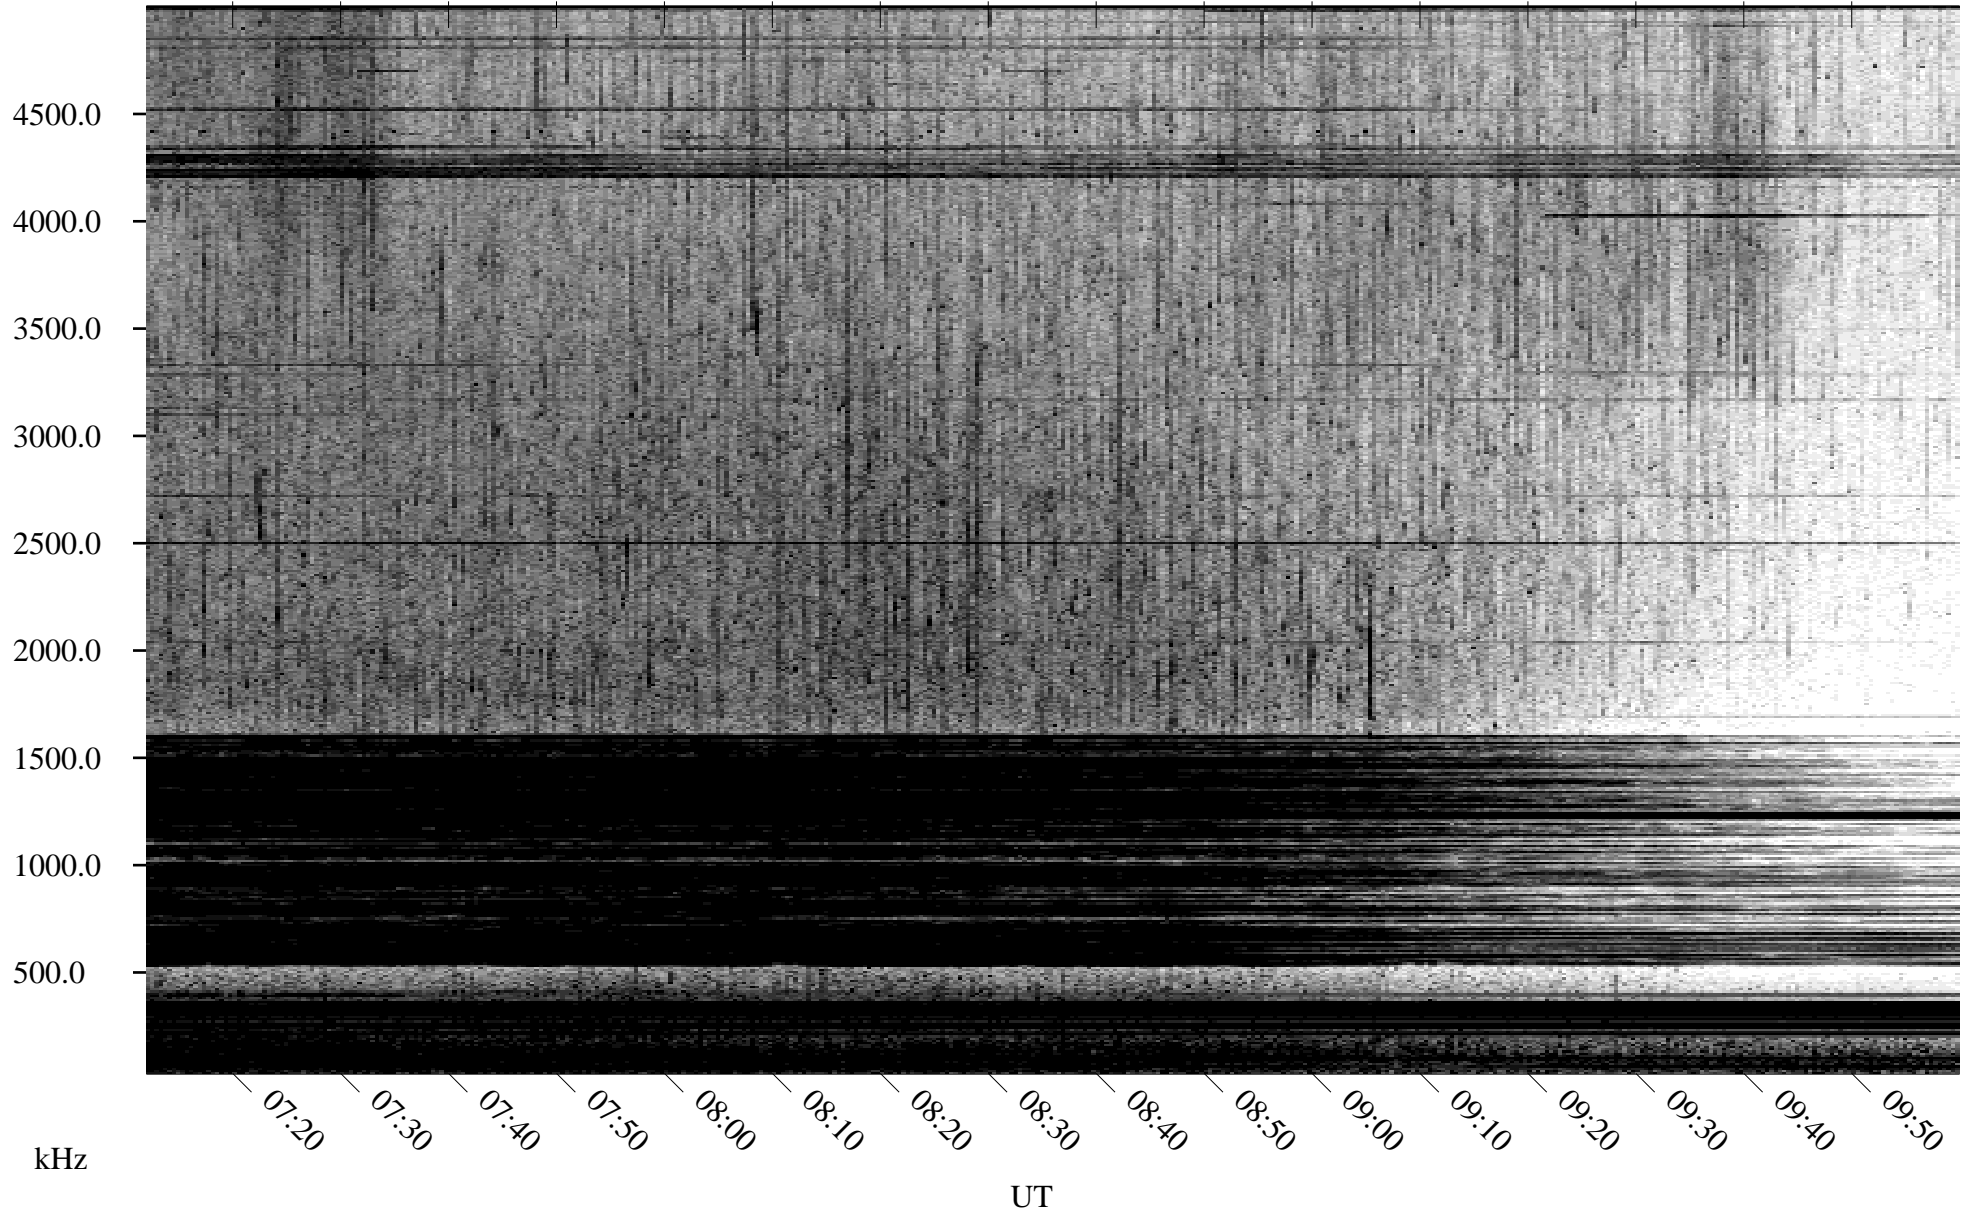

# 06/08/1995 Churchill, Manitoba

Linear Scale    Black = 161    White = 15

ch95158l.r02m max\_12

Page 4

# 06/08/1995 Churchill, Manitoba

Linear Scale    Black = 161    White = 15

ch95158l.r02m max\_12