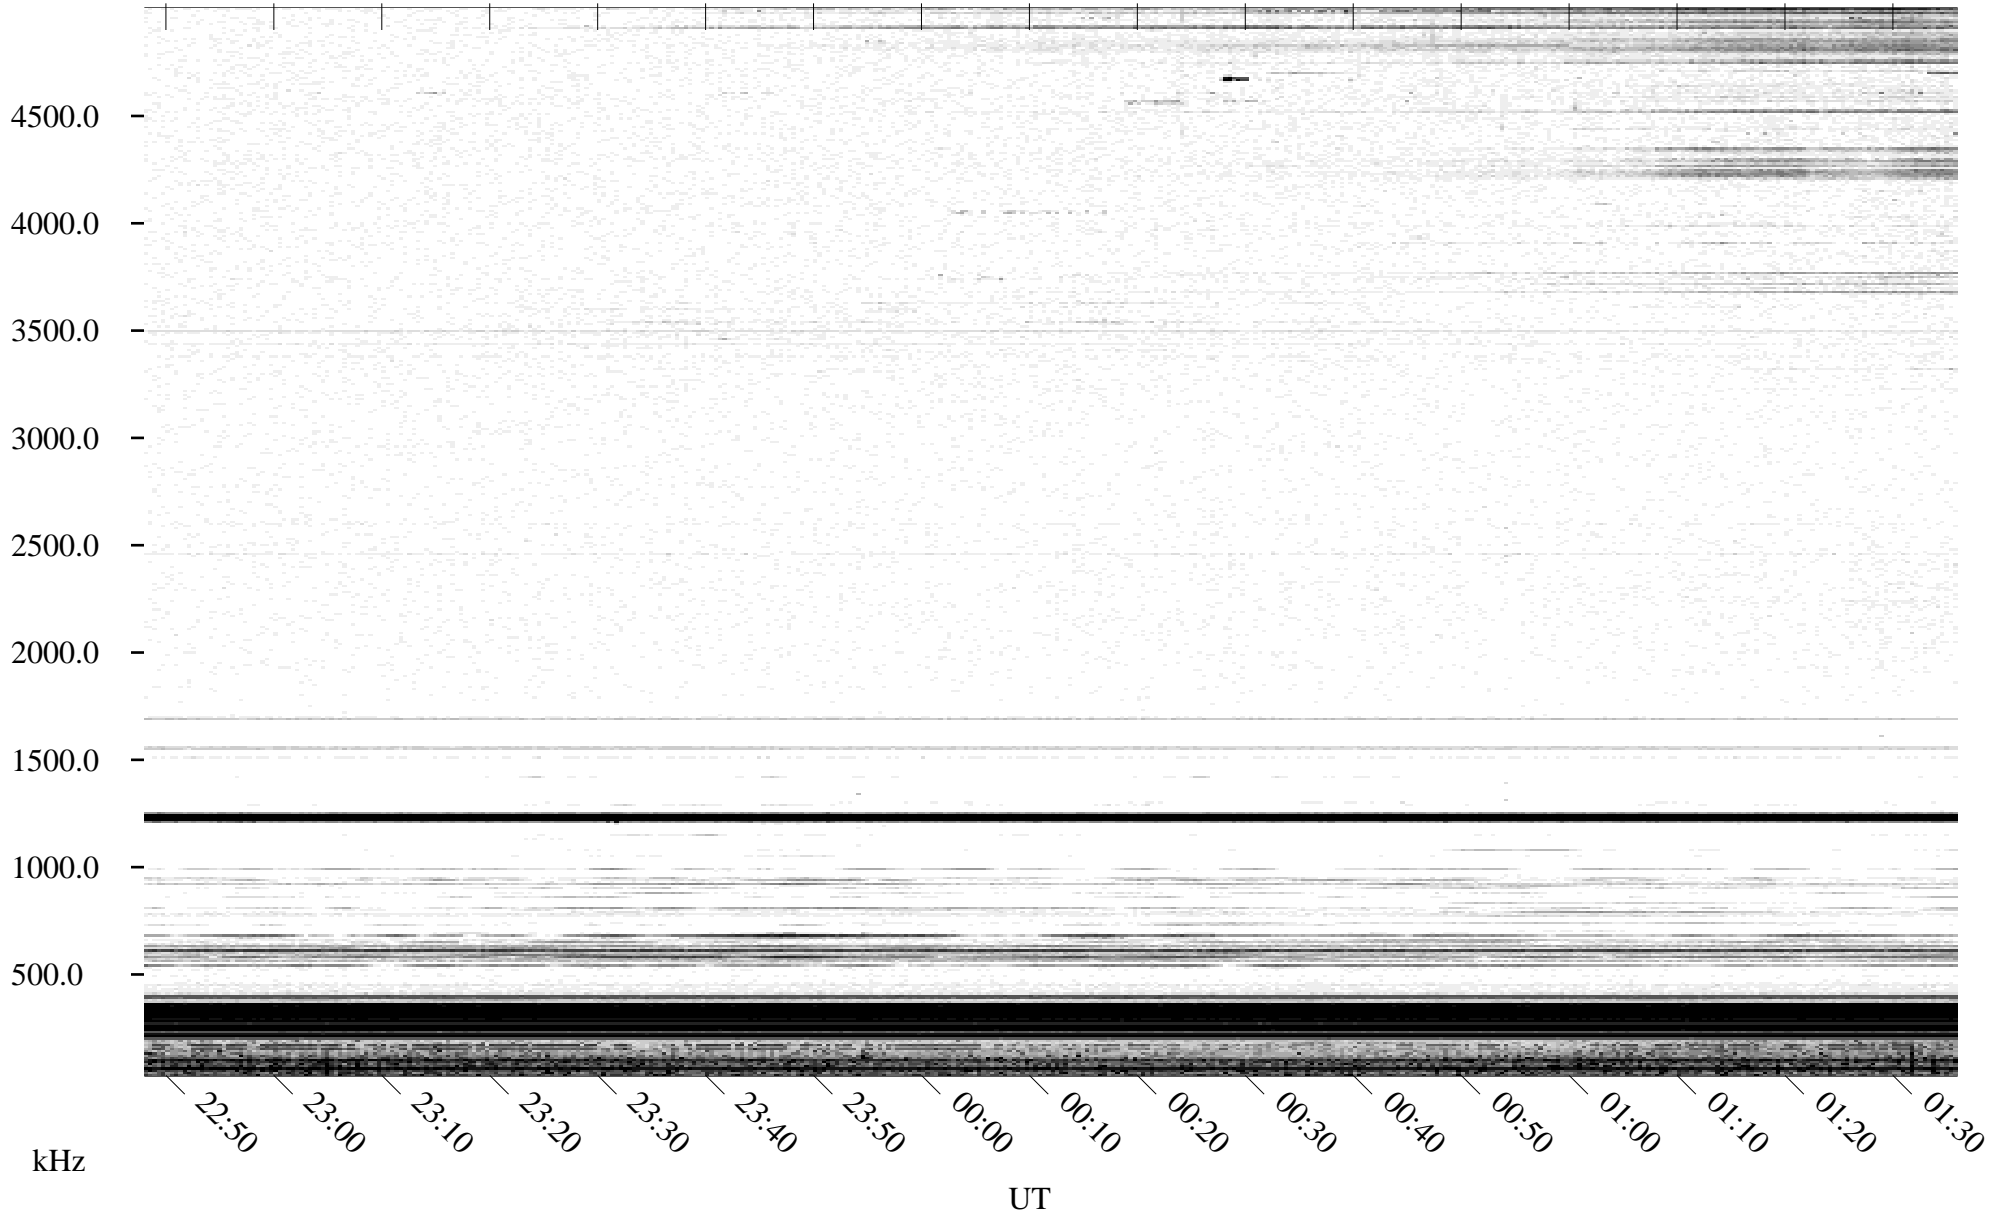

# 06/07/1995 Churchill, Manitoba

Linear Scale    Black = 161    White = 15

ch95158l.r02m max\_12

Page 1

# 06/07/1995 Churchill, Manitoba

Linear Scale    Black = 161    White = 15

ch95158l.r02m max\_12

Page 2

# 06/08/1995 Churchill, Manitoba

Linear Scale    Black = 161    White = 15

ch95158l.r02m max\_12

Page 3

# 06/08/1995 Churchill, Manitoba

Linear Scale    Black = 161    White = 15

ch95158l.r02m max\_12

Page 4