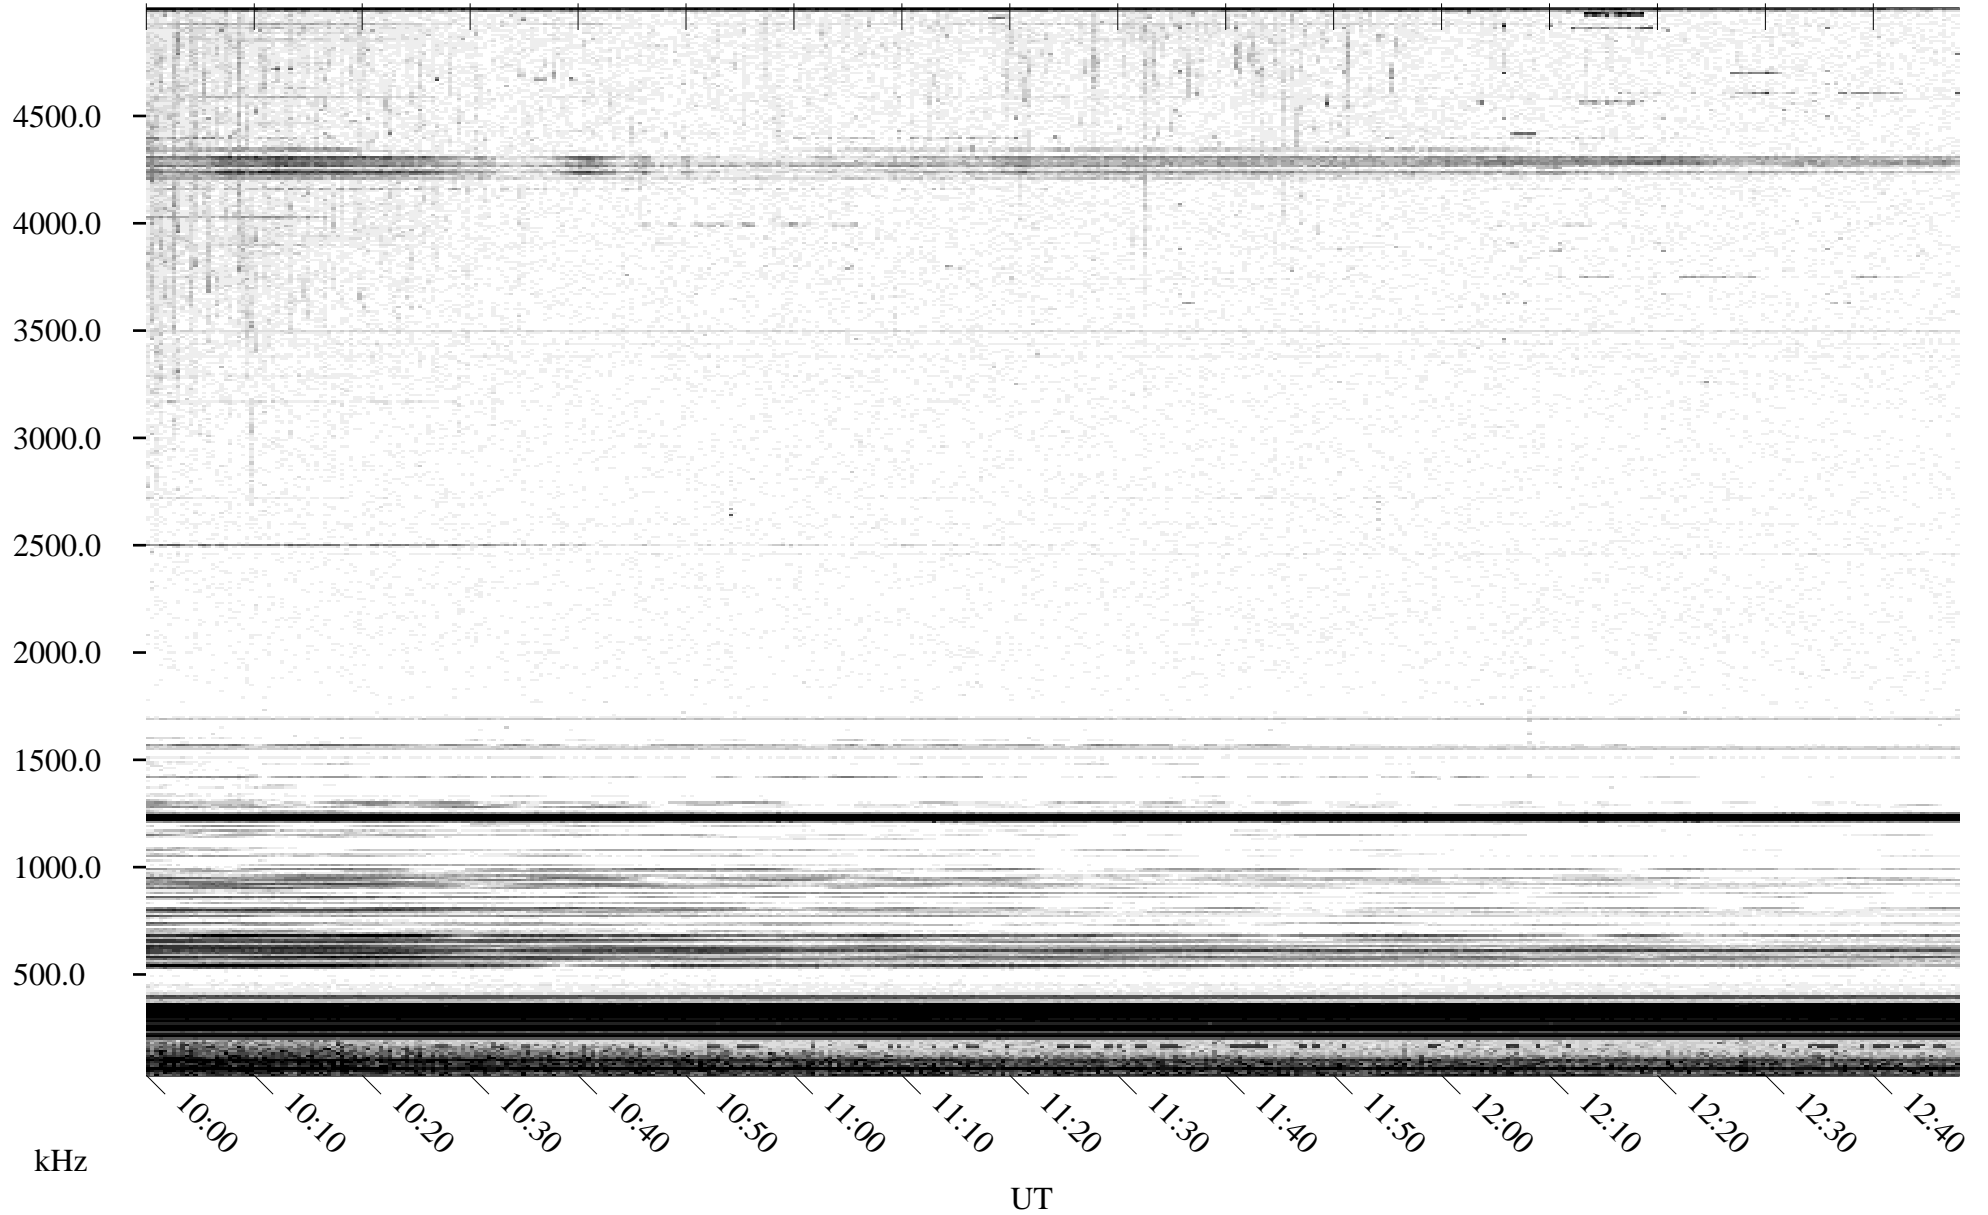

# 06/08/1995 Churchill, Manitoba

Linear Scale    Black = 161    White = 15

ch95158l.r02m max\_12

Page 4

# 06/08/1995 Churchill, Manitoba

Linear Scale    Black = 161    White = 15

ch95158l.r02m max\_12

# 06/08/1995 Churchill, Manitoba

Linear Scale    Black = 161    White = 15

ch95158l.r02m max\_12

Page 6

# 06/08/1995 Churchill, Manitoba

Linear Scale    Black = 161    White = 15

ch95158l.r02m max\_12

Page 7