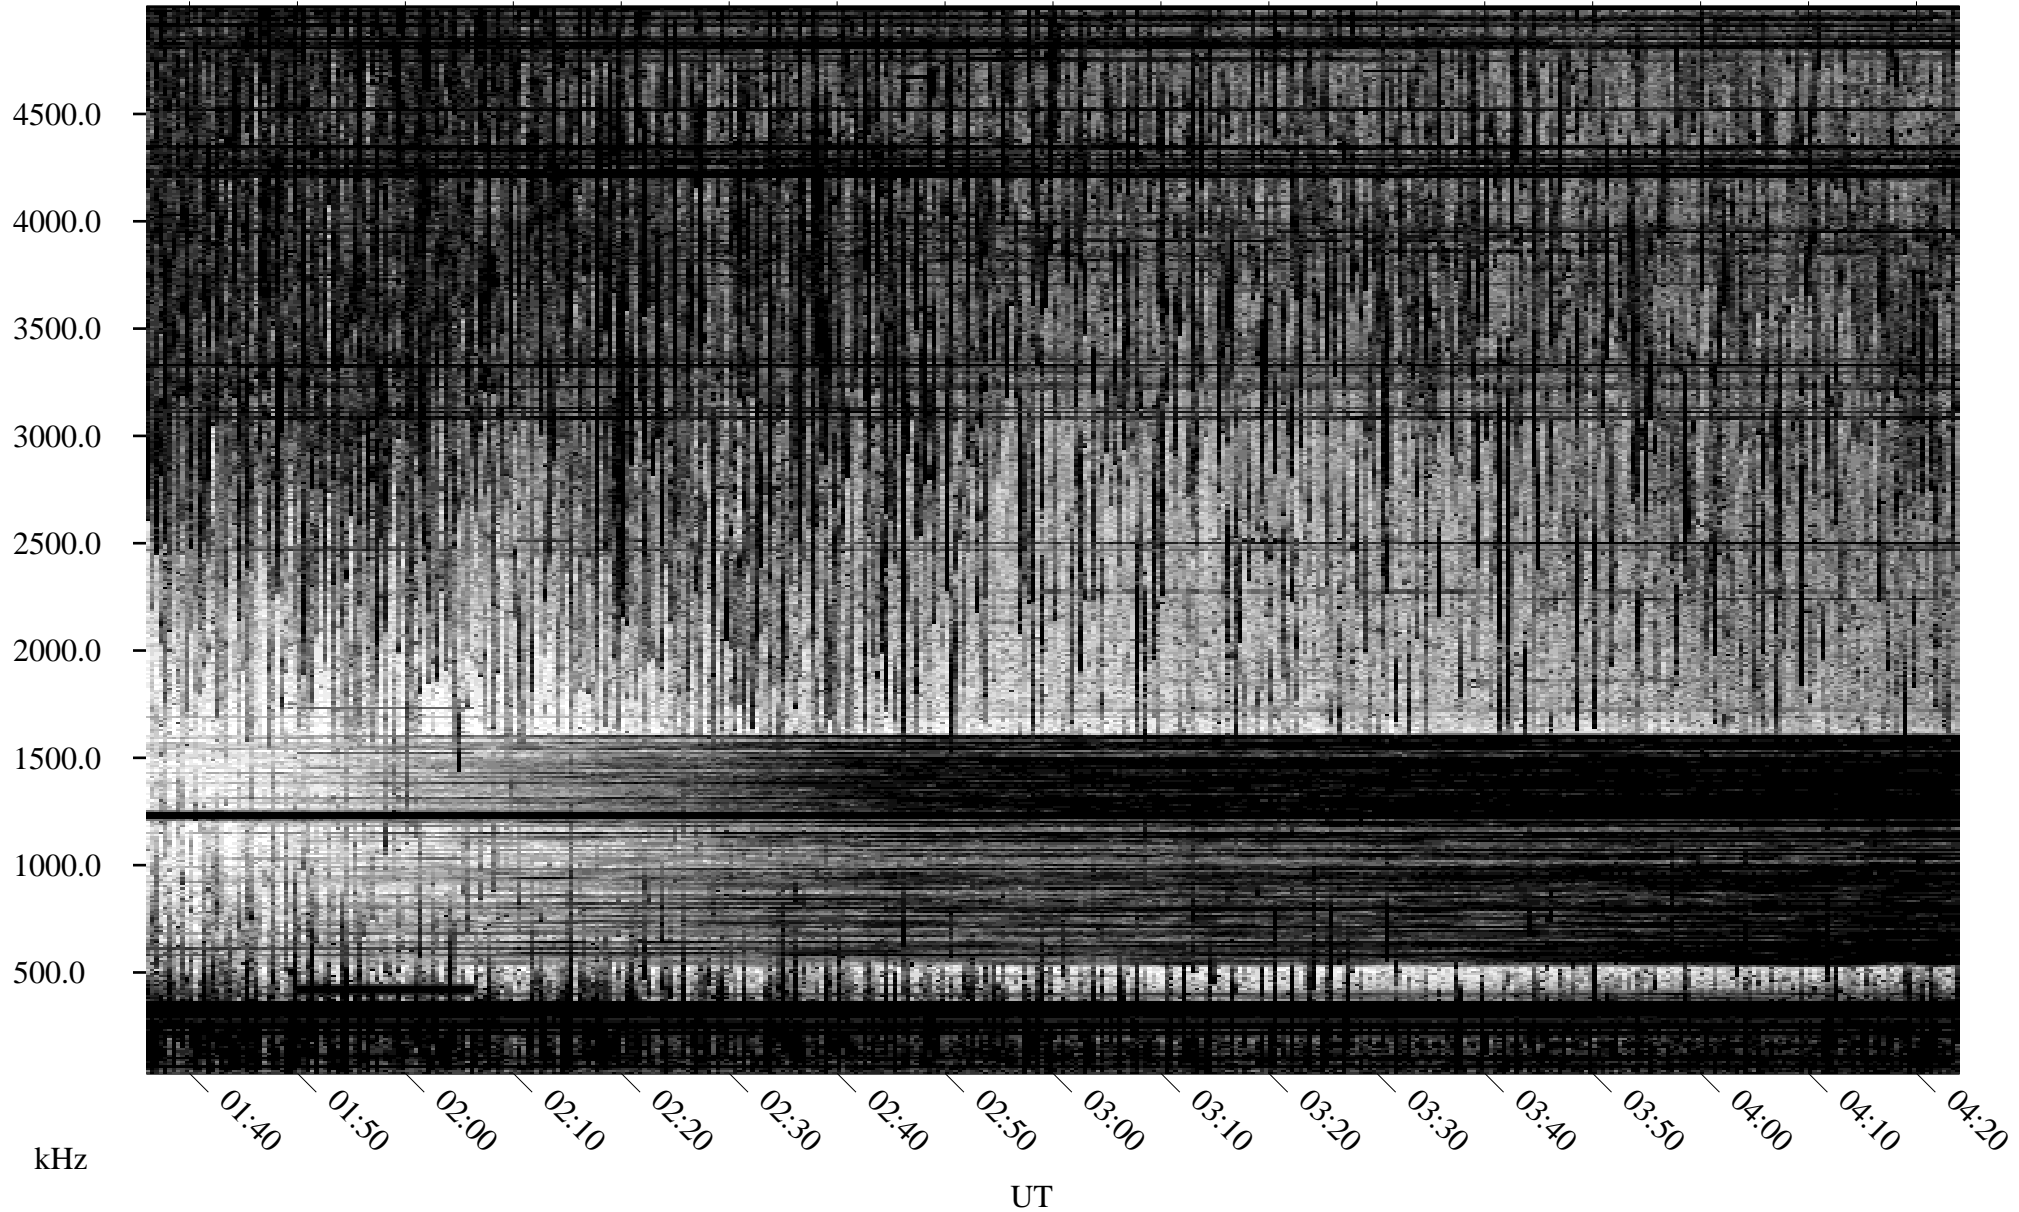

# 08/01/1995 Churchill, Manitoba

Linear Scale    Black = 161    White = 15

ch95213l.r00m max\_12

Page 1

# 08/01/1995 Churchill, Manitoba

Linear Scale    Black = 161    White = 15

ch95213l.r00m max\_12

Page 2

# 08/02/1995 Churchill, Manitoba

Linear Scale    Black = 161    White = 15

ch95213l.r00m max\_12

Page 3

# 08/02/1995 Churchill, Manitoba

Linear Scale    Black = 161    White = 15

ch95213l.r00m max\_12

Page 4