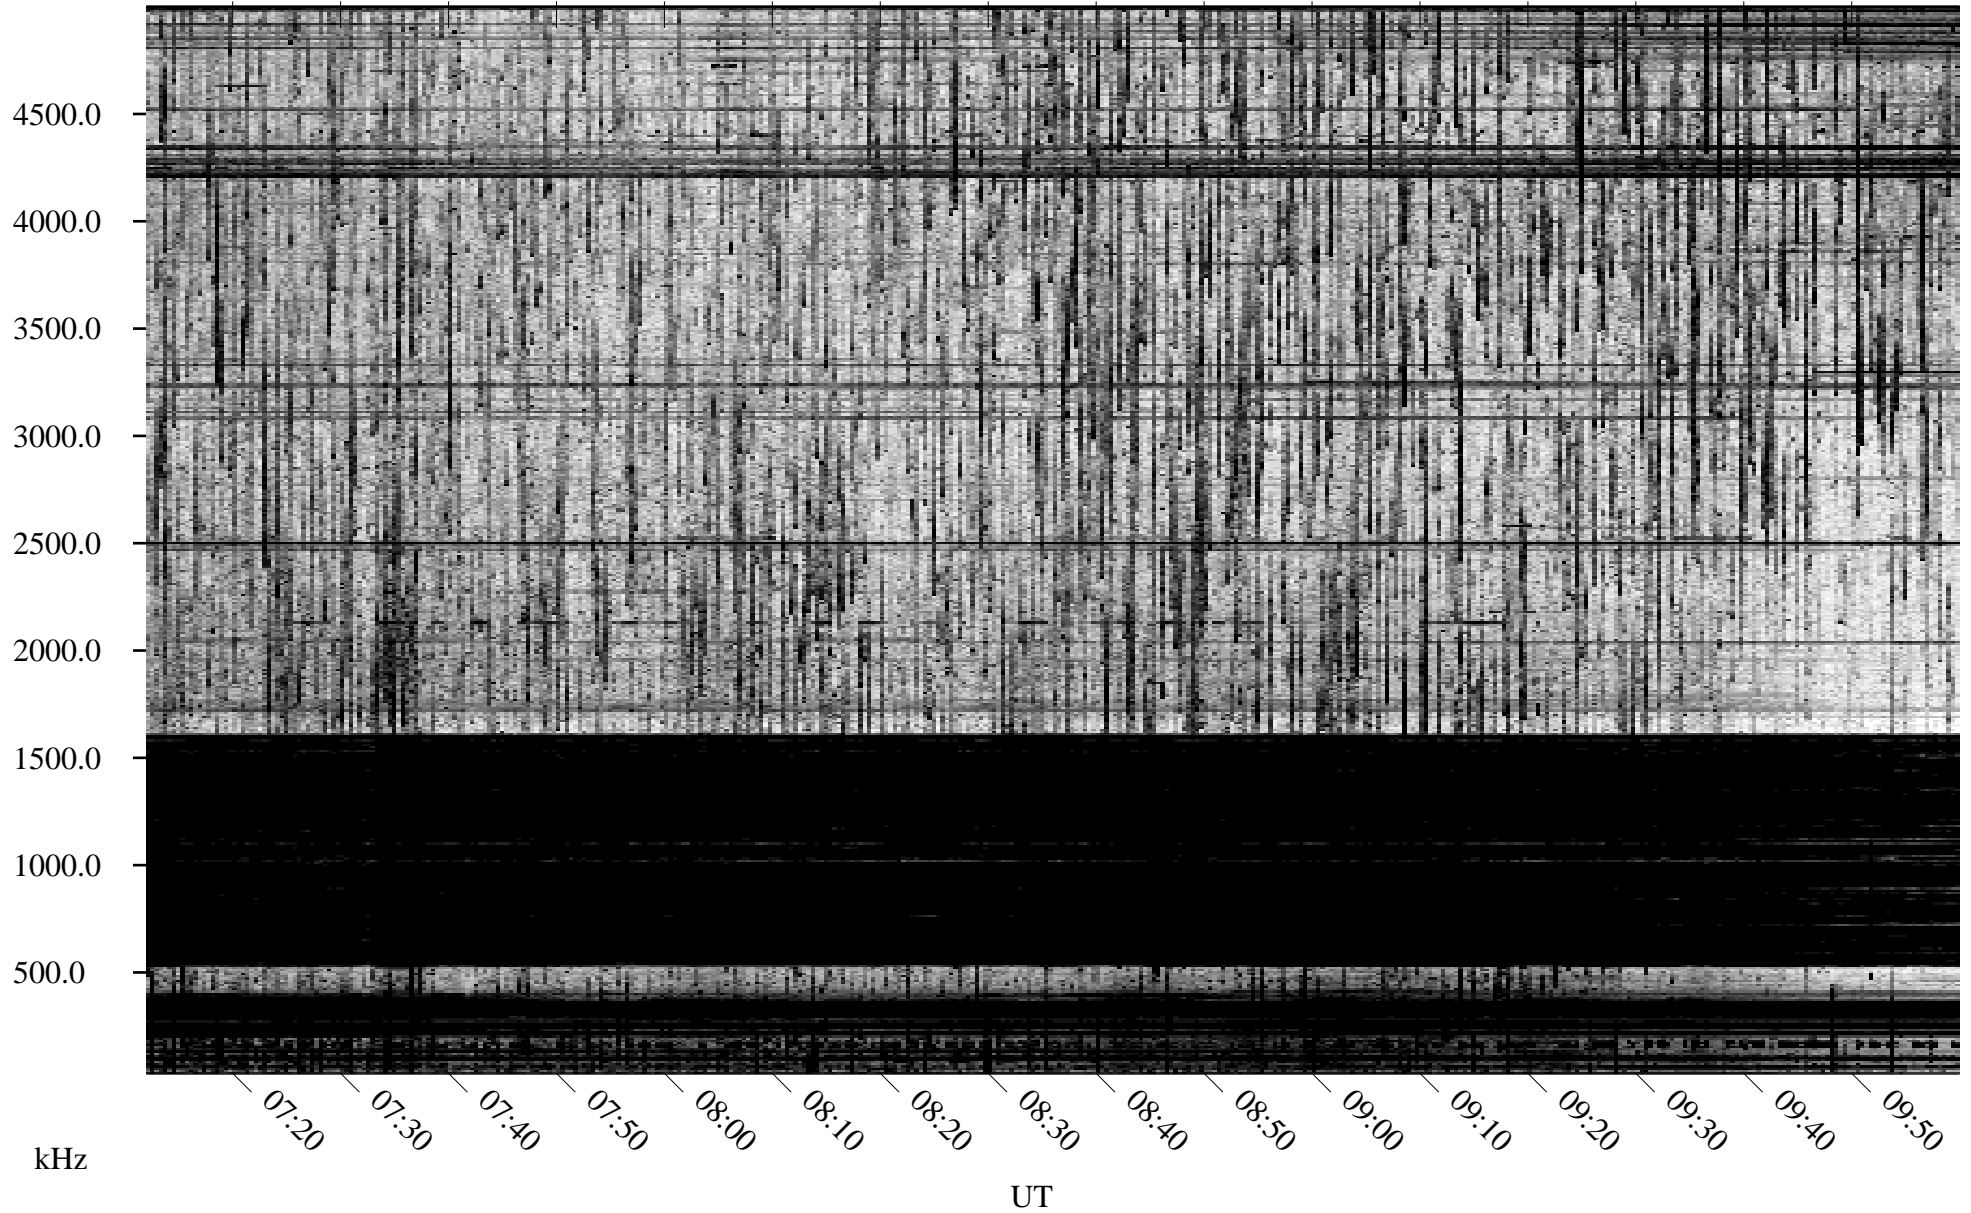

# 08/02/1995 Churchill, Manitoba

Linear Scale    Black = 161    White = 15

ch95213l.r00m max\_12

Page 3

# 08/02/1995 Churchill, Manitoba

Linear Scale    Black = 161    White = 15

ch95213l.r00m max\_12

Page 4

# 08/02/1995 Churchill, Manitoba

Linear Scale    Black = 161    White = 15

ch95213l.r00m max\_12

# 08/02/1995 Churchill, Manitoba

Linear Scale    Black = 161    White = 15

ch95213l.r00m max\_12

Page 6