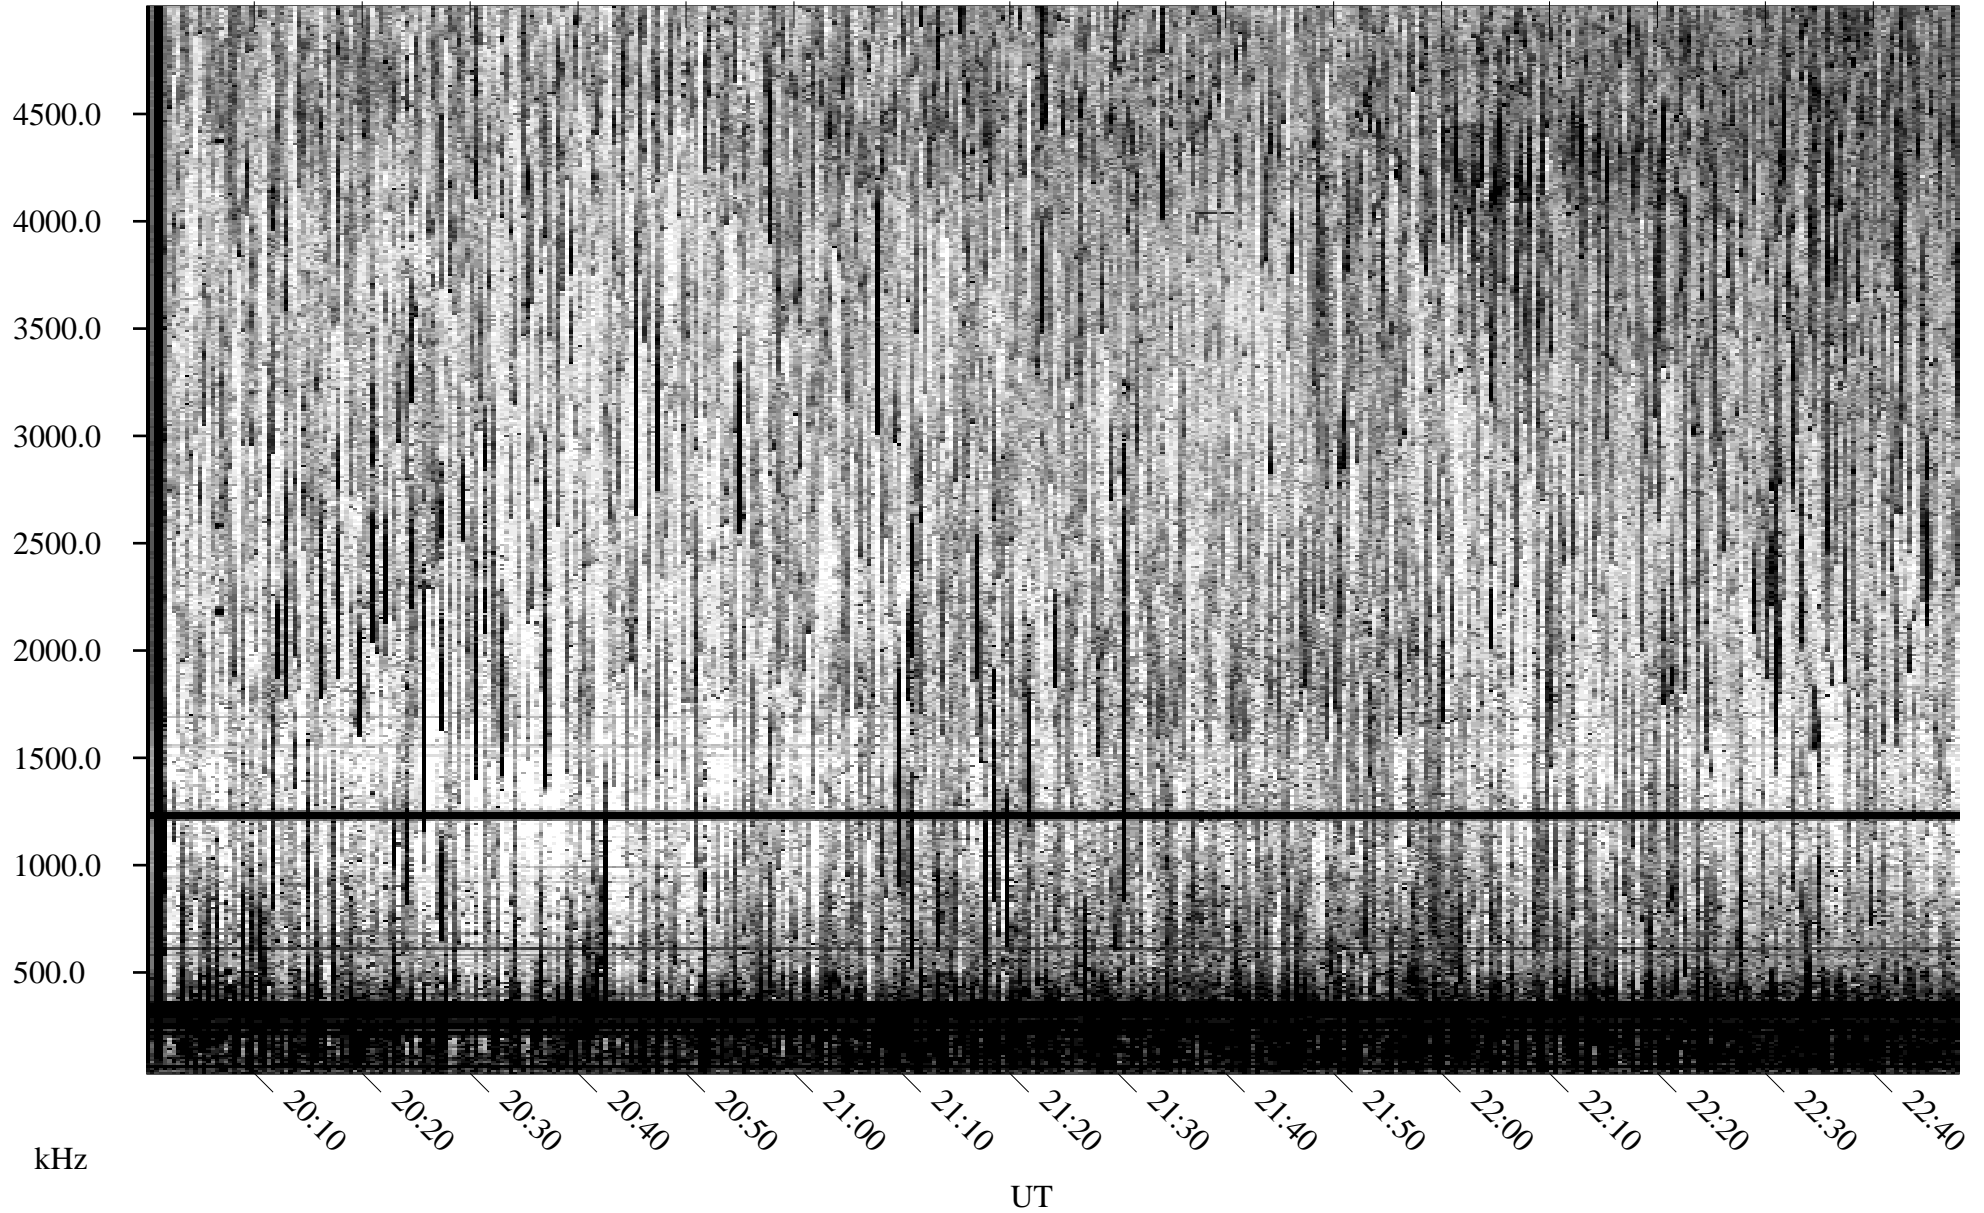

# 08/01/1995 Churchill, Manitoba

Linear Scale    Black = 161    White = 15

ch95213l.r00m max\_12

Page 1

# 08/01/1995 Churchill, Manitoba

Linear Scale    Black = 161    White = 15

ch95213l.r00m max\_12

Page 2

# 08/02/1995 Churchill, Manitoba

Linear Scale    Black = 161    White = 15

ch95213l.r00m max\_12

Page 3

# 08/02/1995 Churchill, Manitoba

Linear Scale    Black = 161    White = 15

ch95213l.r00m max\_12

Page 4