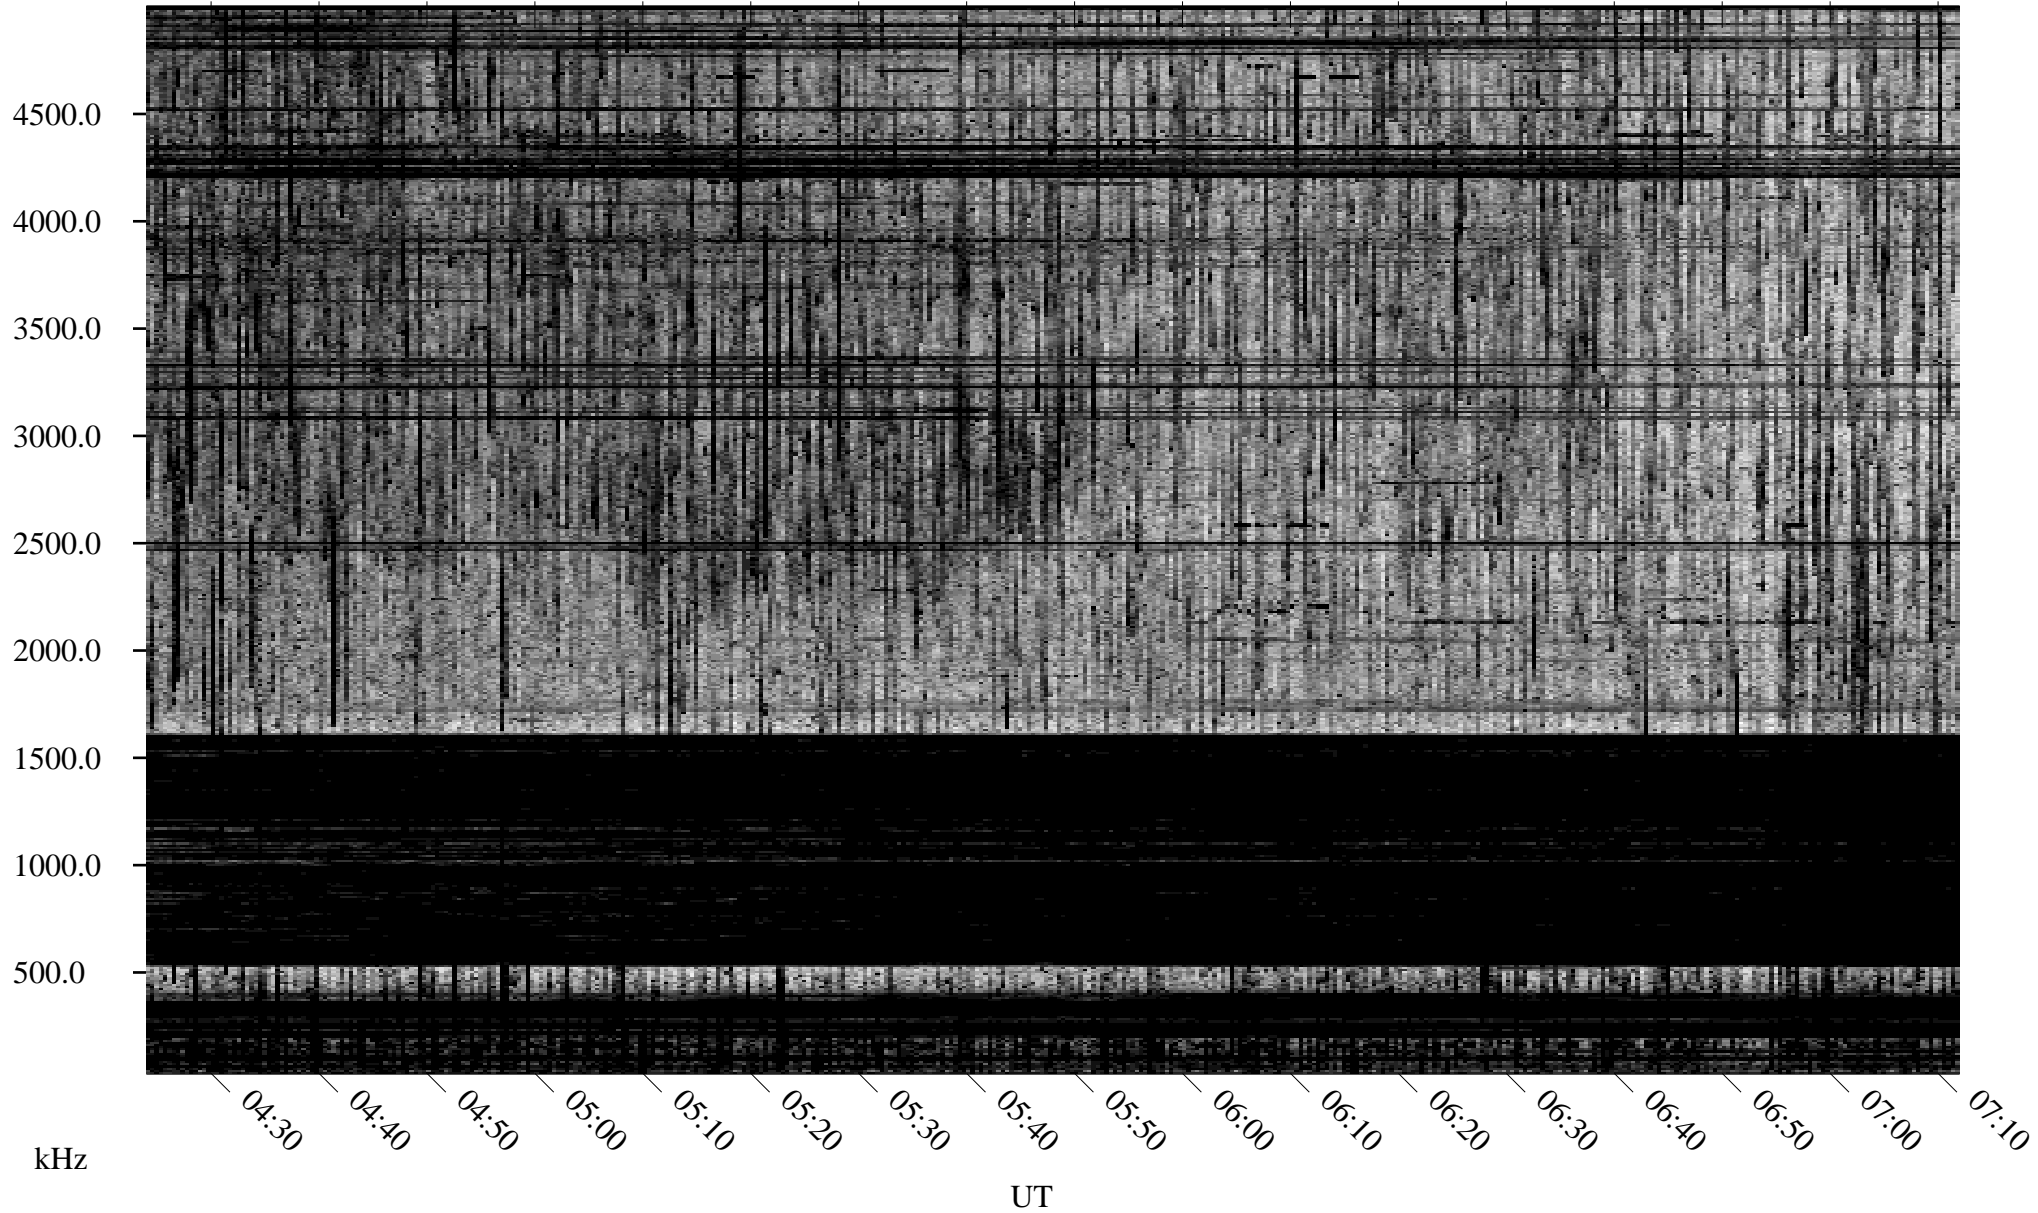

# 08/01/1995 Churchill, Manitoba

Linear Scale    Black = 161    White = 15

ch95213l.r00m max\_12

Page 2

# 08/02/1995 Churchill, Manitoba

Linear Scale    Black = 161    White = 15

ch95213l.r00m max\_12

Page 3

# 08/02/1995 Churchill, Manitoba

Linear Scale    Black = 161    White = 15

ch95213l.r00m max\_12

Page 4

# 08/02/1995 Churchill, Manitoba

Linear Scale    Black = 161    White = 15

ch95213l.r00m max\_12