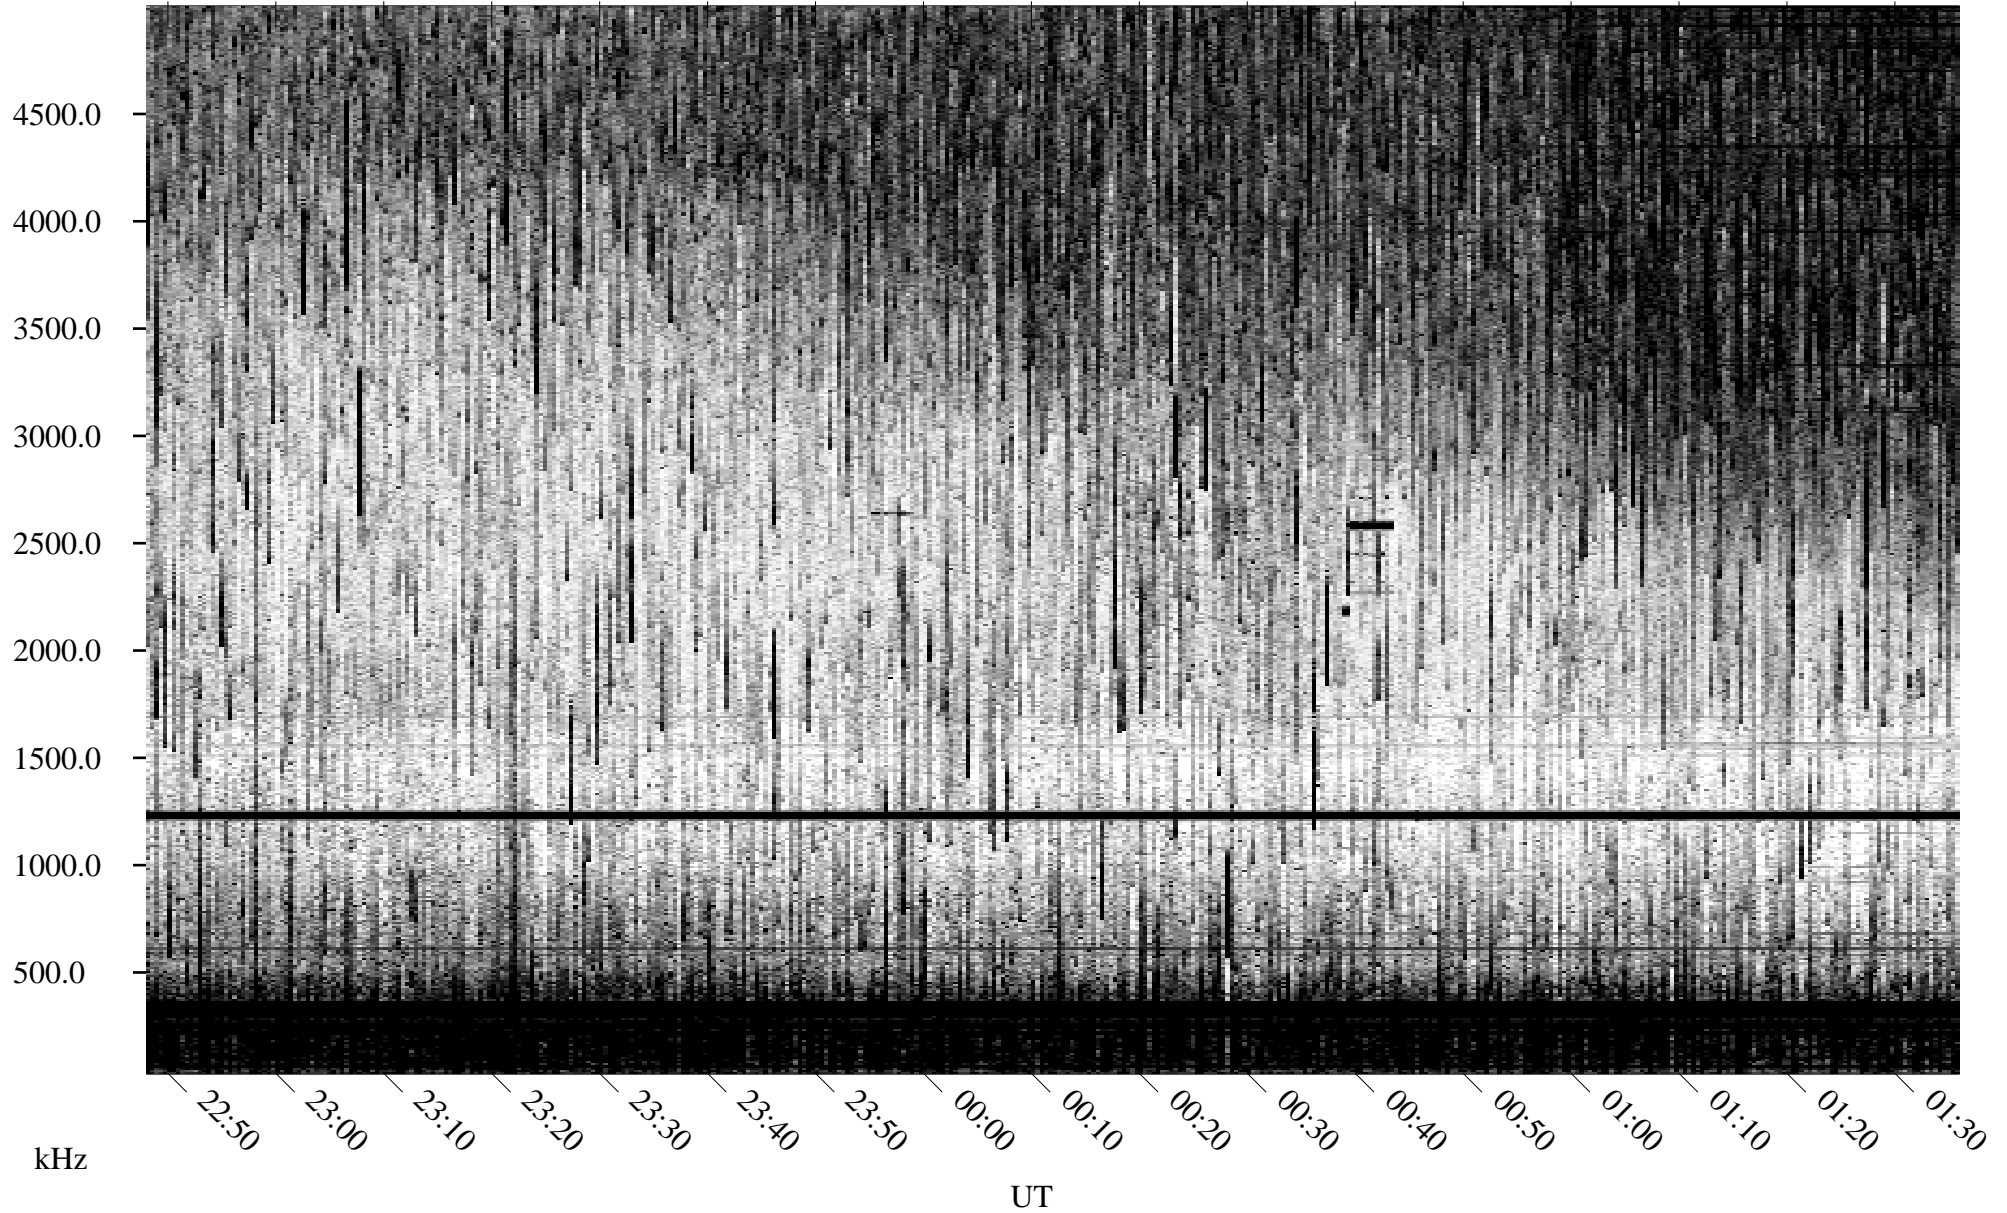

# 08/01/1995 Churchill, Manitoba

Linear Scale    Black = 161    White = 15

ch95213l.r00m max\_12

Page 1

# 08/01/1995 Churchill, Manitoba

Linear Scale    Black = 161    White = 15

ch95213l.r00m max\_12

Page 2

# 08/02/1995 Churchill, Manitoba

Linear Scale    Black = 161    White = 15

ch95213l.r00m max\_12

Page 3

# 08/02/1995 Churchill, Manitoba

Linear Scale    Black = 161    White = 15

ch95213l.r00m max\_12

Page 4