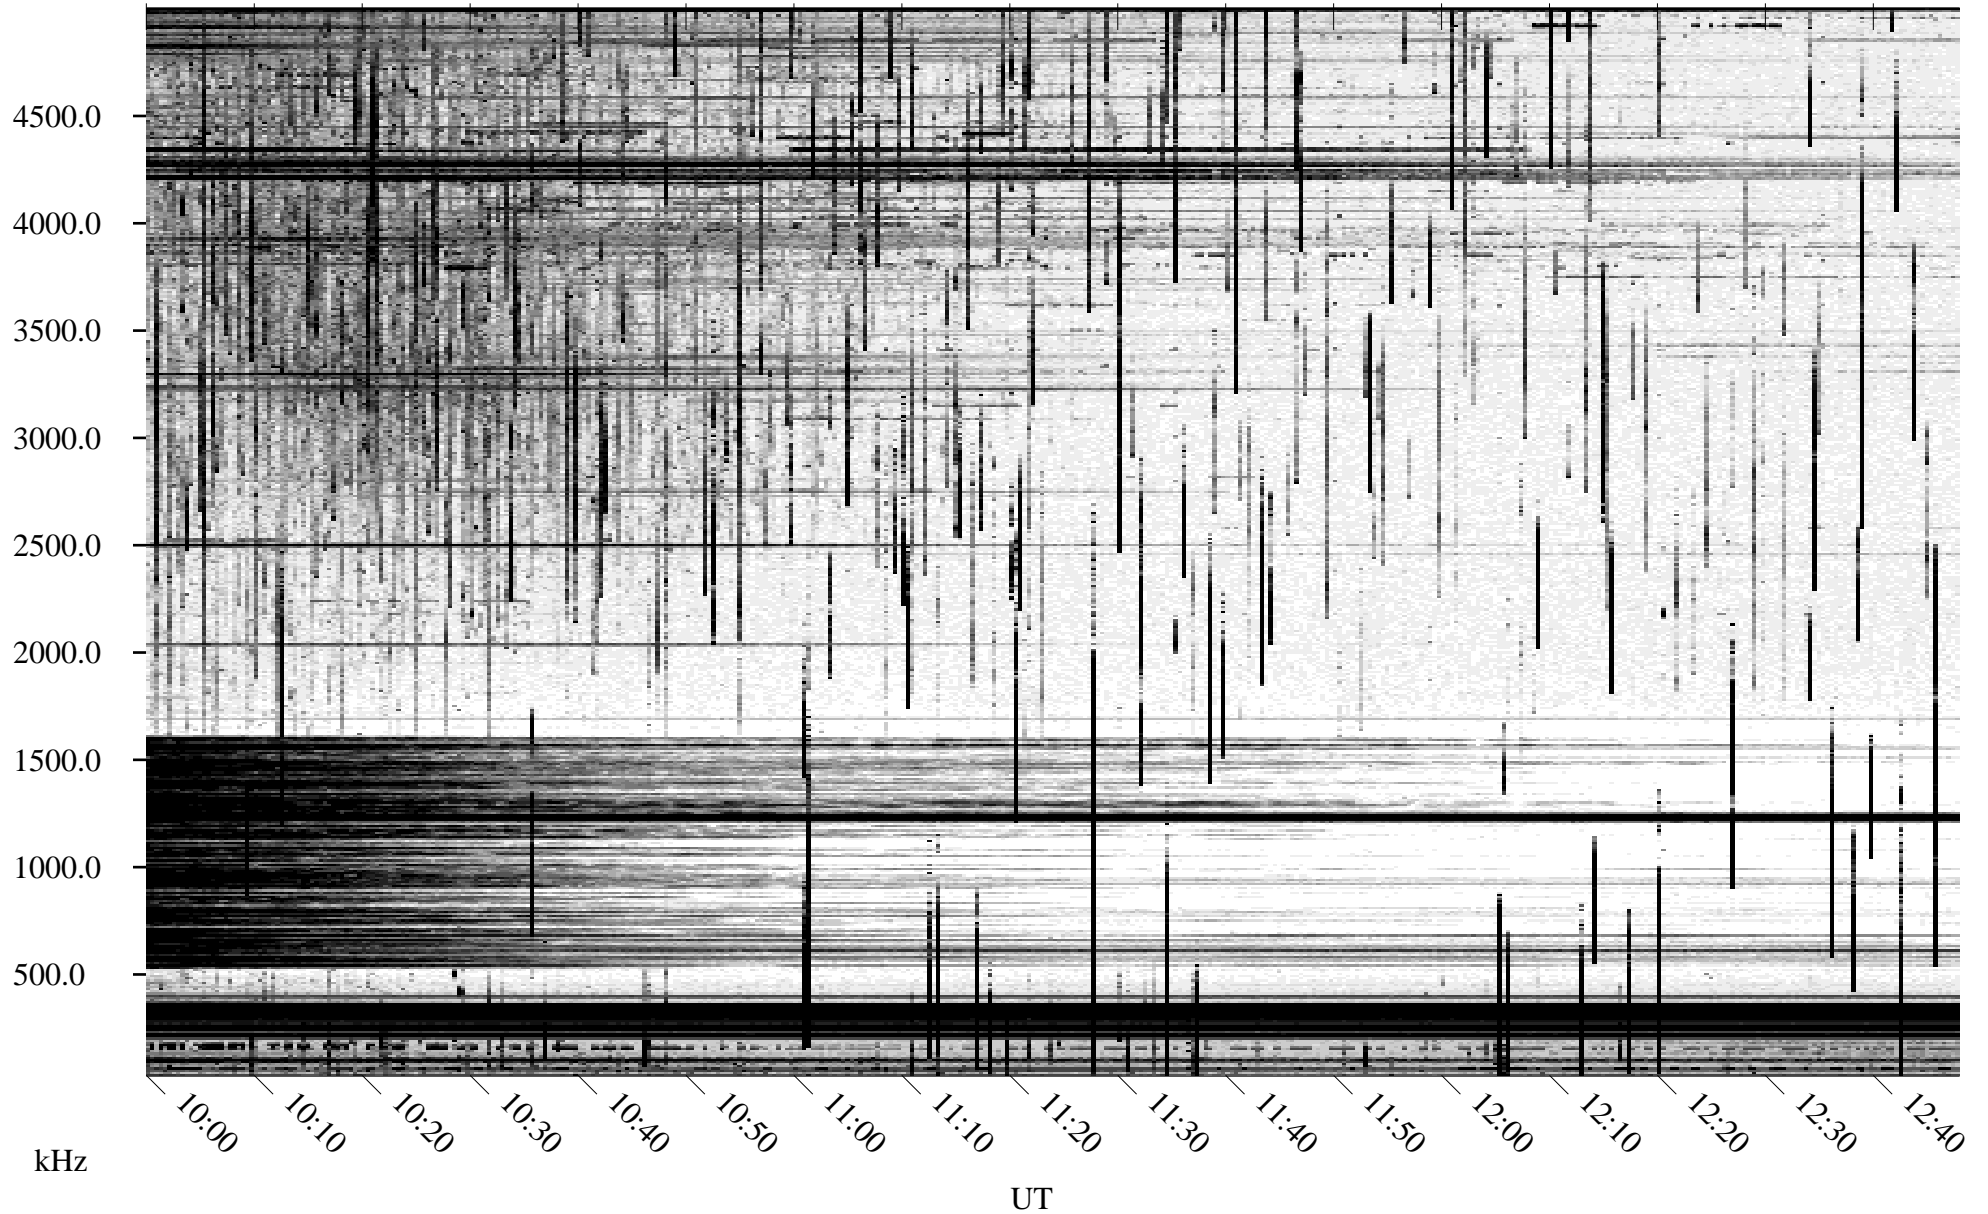

# 08/02/1995 Churchill, Manitoba

Linear Scale    Black = 161    White = 15

ch95213l.r00m max\_12

Page 4

# 08/02/1995 Churchill, Manitoba

Linear Scale    Black = 161    White = 15

ch95213l.r00m max\_12

# 08/02/1995 Churchill, Manitoba

Linear Scale    Black = 161    White = 15

ch95213l.r00m max\_12

Page 6