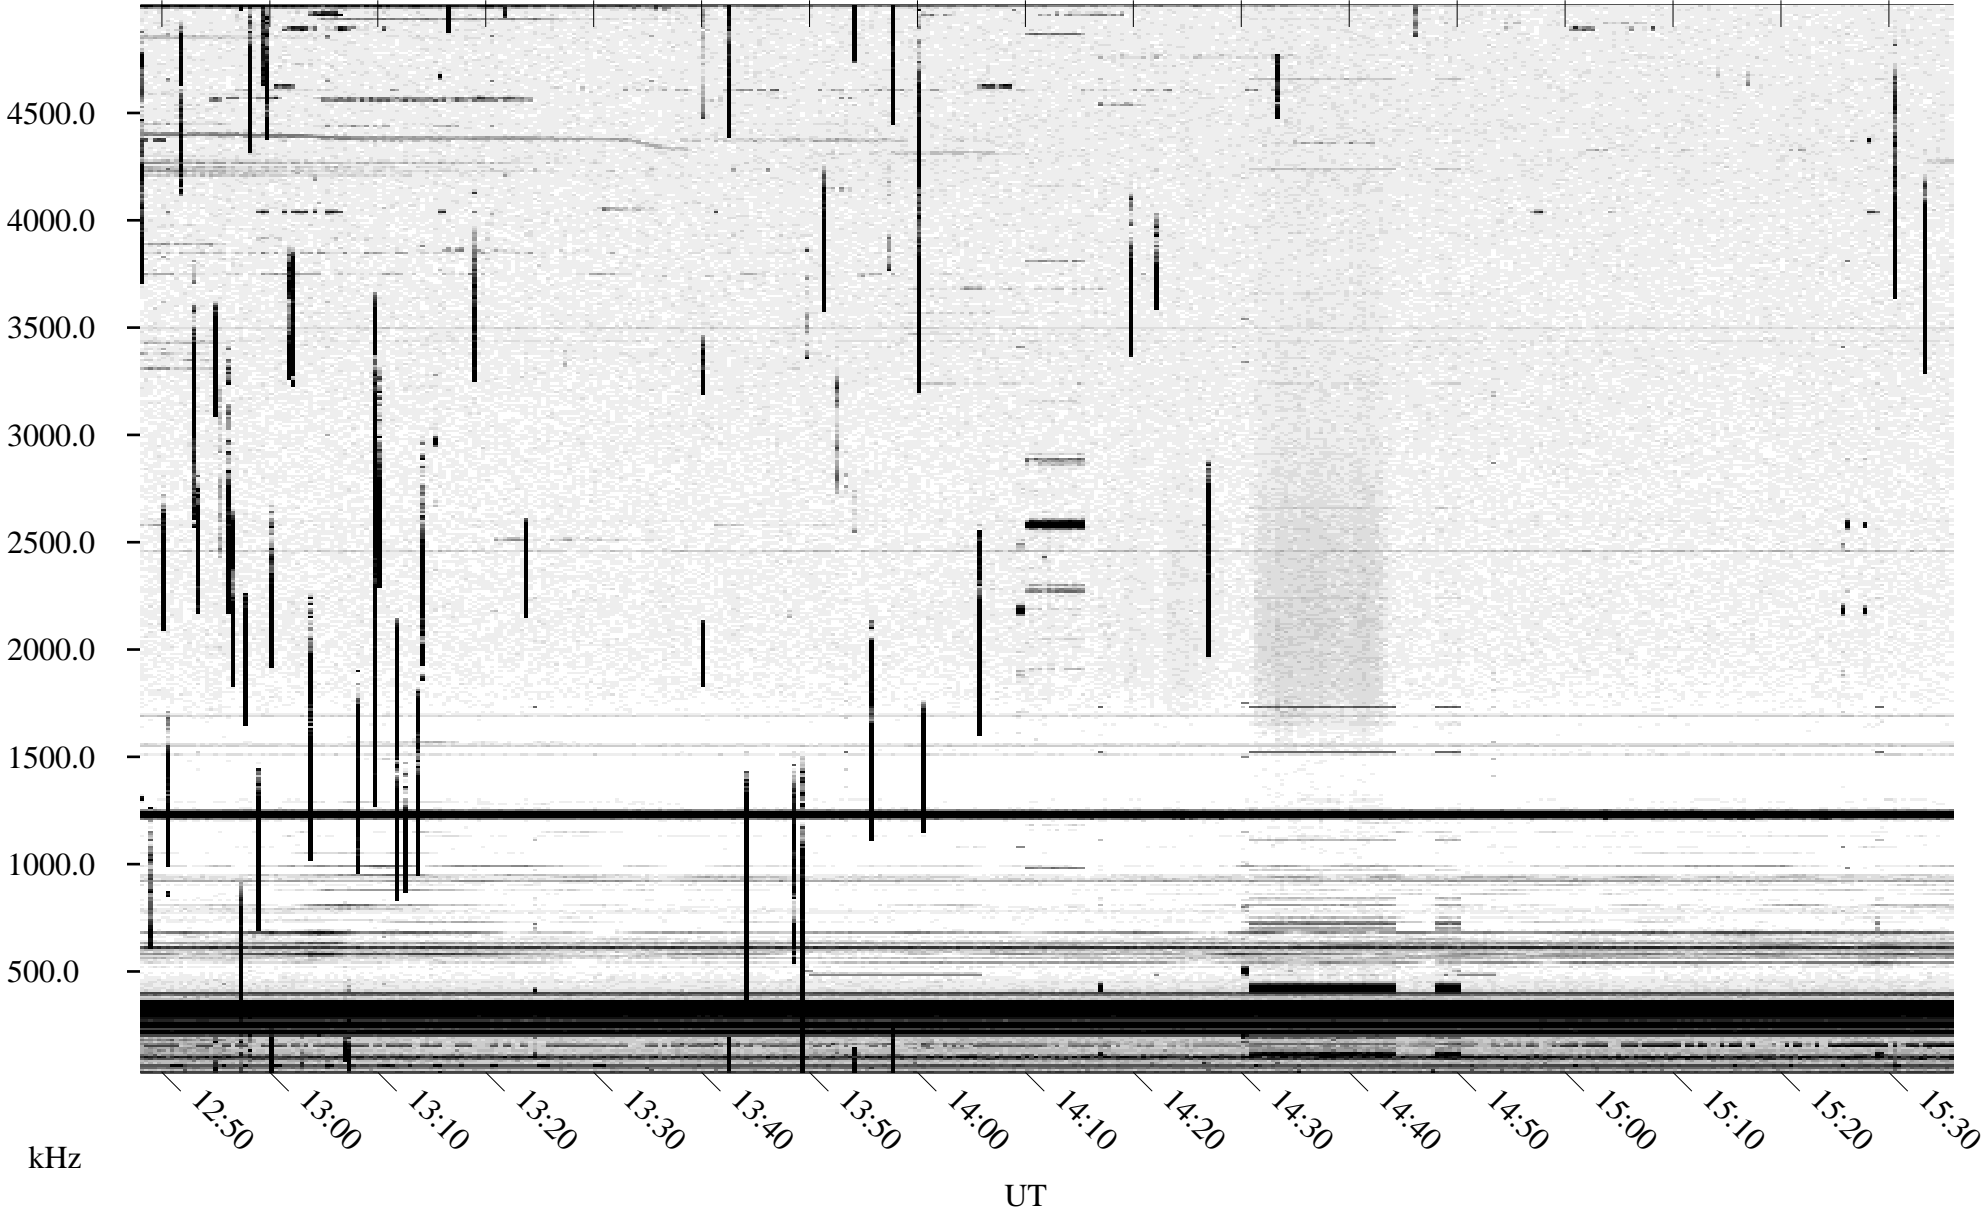

# 08/02/1995 Churchill, Manitoba

Linear Scale    Black = 161    White = 15

ch95213l.r00m max\_12

# 08/02/1995 Churchill, Manitoba

Linear Scale    Black = 161    White = 15

ch95213l.r00m max\_12

Page 6

# 08/02/1995 Churchill, Manitoba

Linear Scale    Black = 161    White = 15

ch95213l.r00m max\_12

Page 8