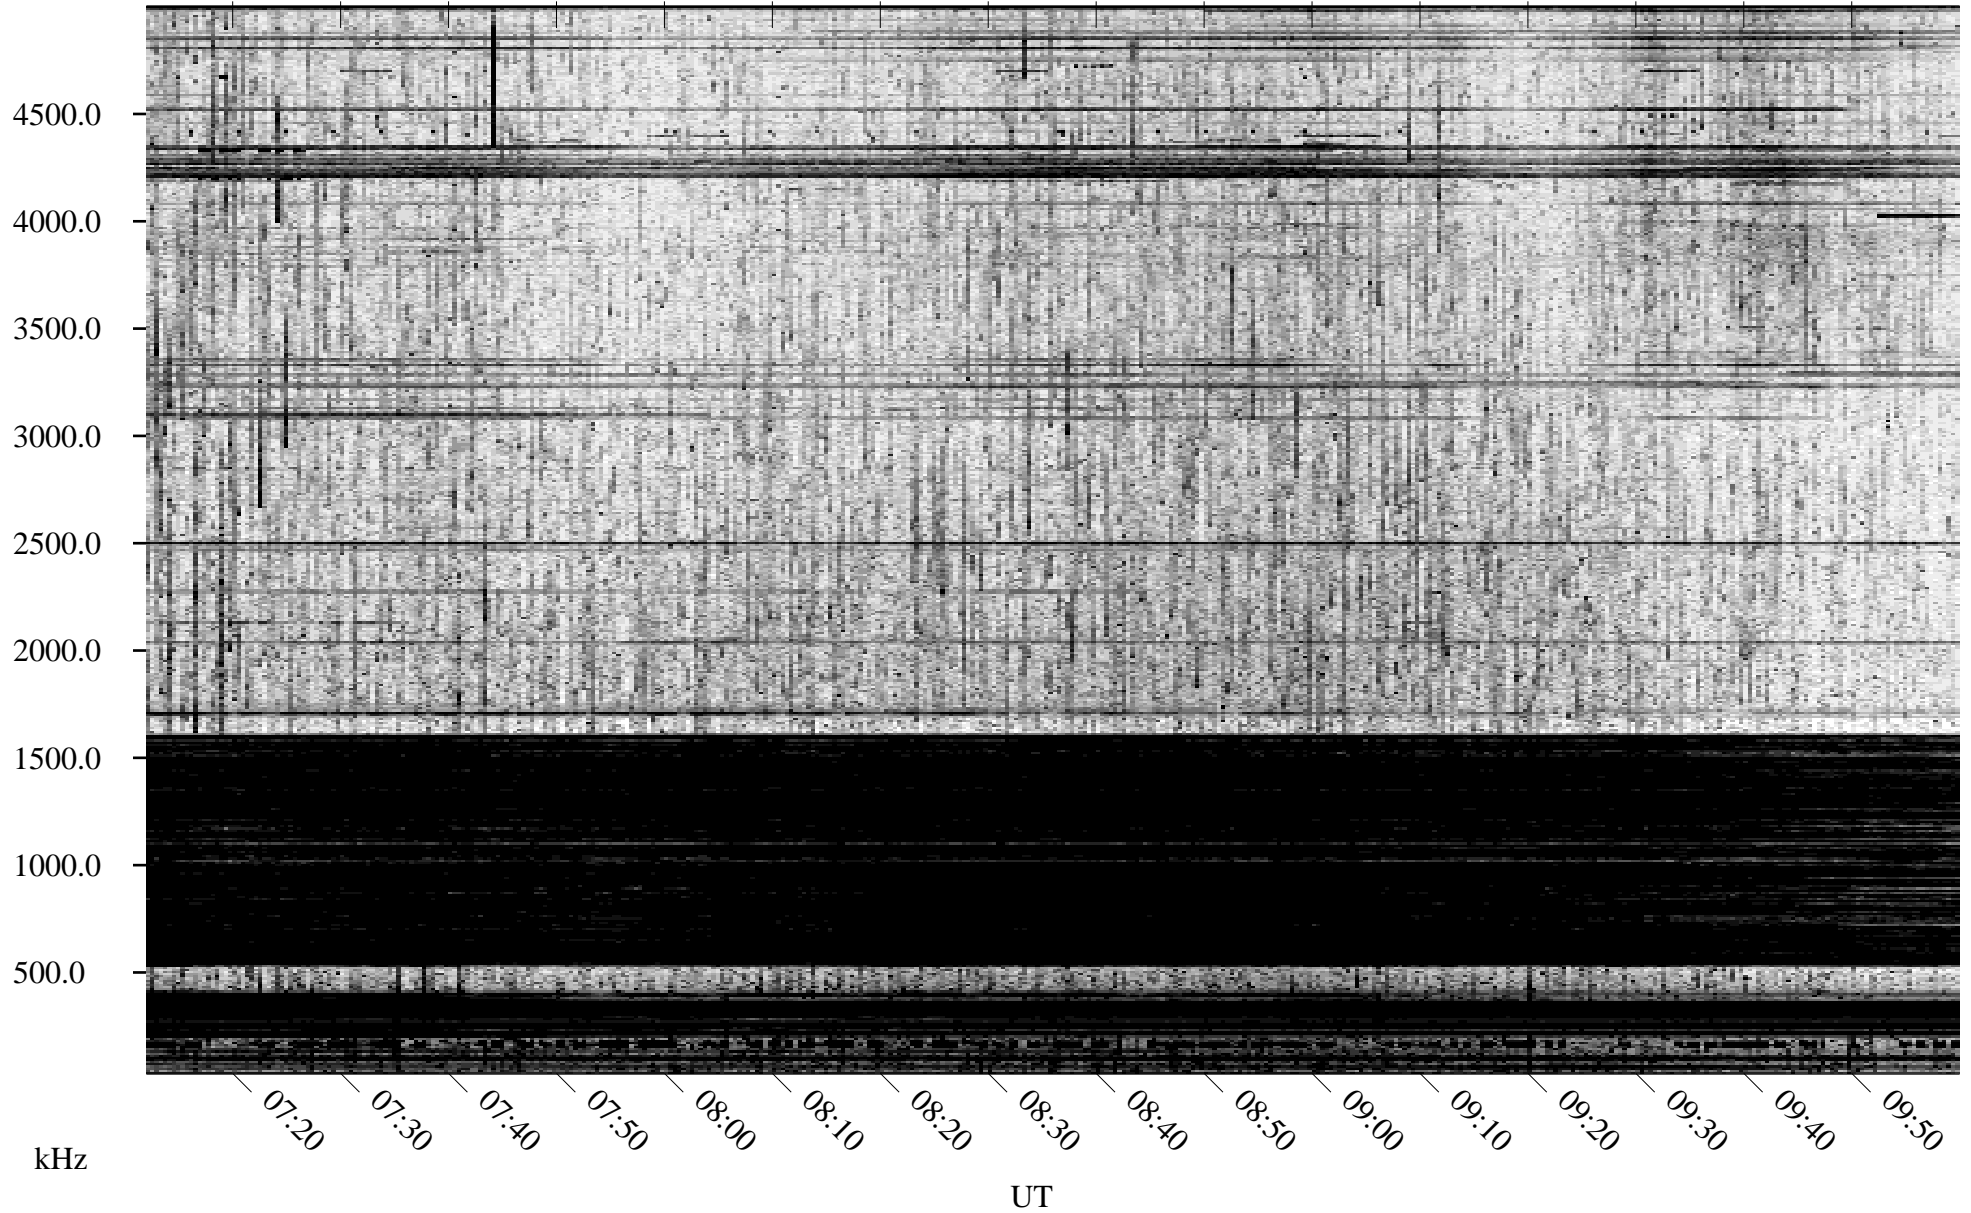

# 08/03/1995 Churchill, Manitoba

Linear Scale    Black = 161    White = 15

ch95214l.r00m max\_12

Page 3

# 08/03/1995 Churchill, Manitoba

Linear Scale    Black = 161    White = 15

ch95214l.r00m max\_12

Page 4

# 08/03/1995 Churchill, Manitoba

Linear Scale    Black = 161    White = 15

ch95214l.r00m max\_12

Page 5

# 08/03/1995 Churchill, Manitoba

Linear Scale    Black = 161    White = 15

ch95214l.r00m max\_12

Page 6