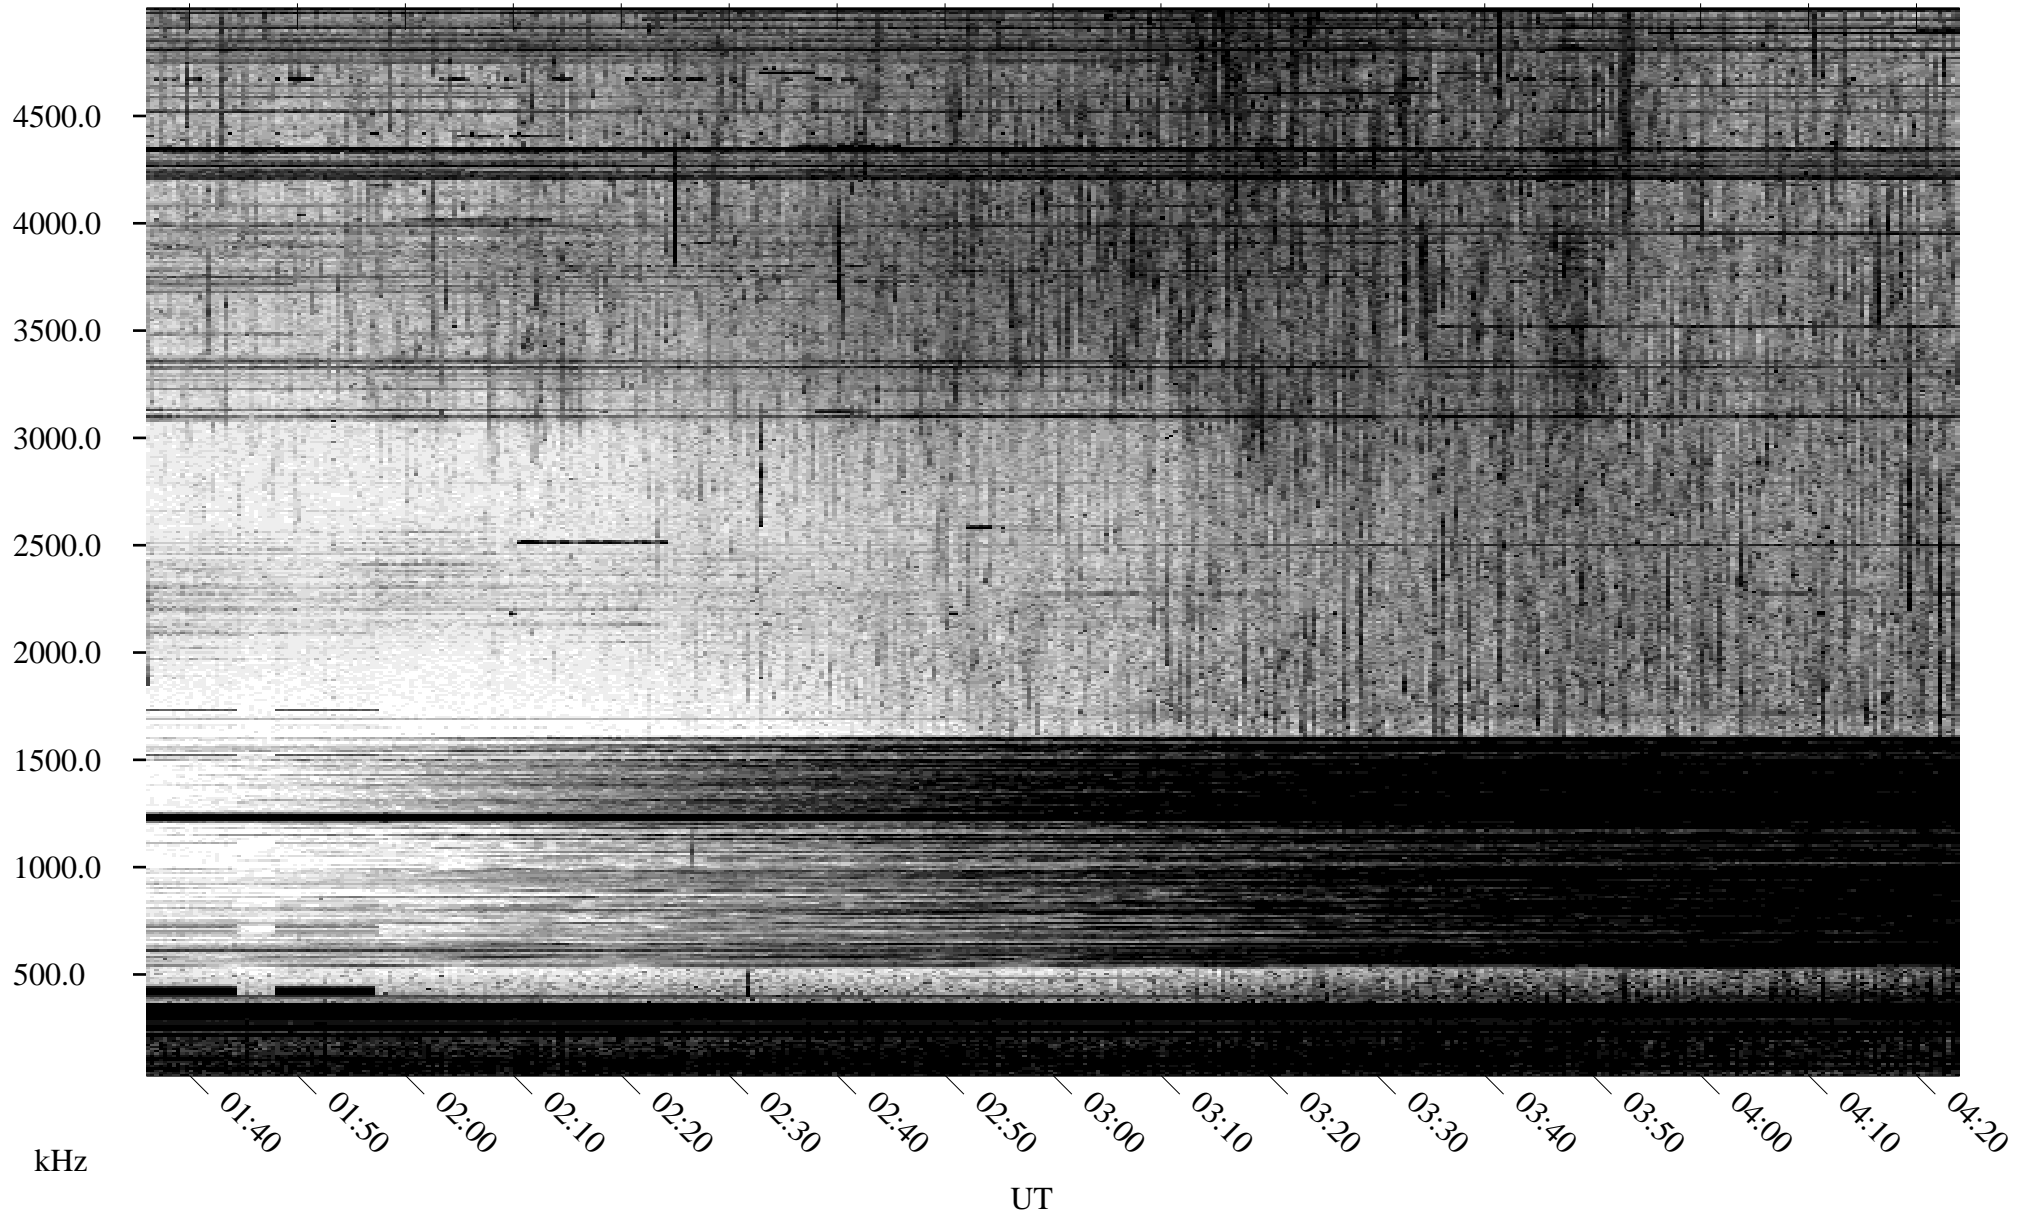

# 08/02/1995 Churchill, Manitoba

Linear Scale    Black = 161    White = 15

ch95214l.r00m max\_12

Page 1

# 08/02/1995 Churchill, Manitoba

Linear Scale    Black = 161    White = 15

ch95214l.r00m max\_12

Page 2

# 08/03/1995 Churchill, Manitoba

Linear Scale    Black = 161    White = 15

ch95214l.r00m max\_12

Page 3

# 08/03/1995 Churchill, Manitoba

Linear Scale    Black = 161    White = 15

ch95214l.r00m max\_12

Page 4