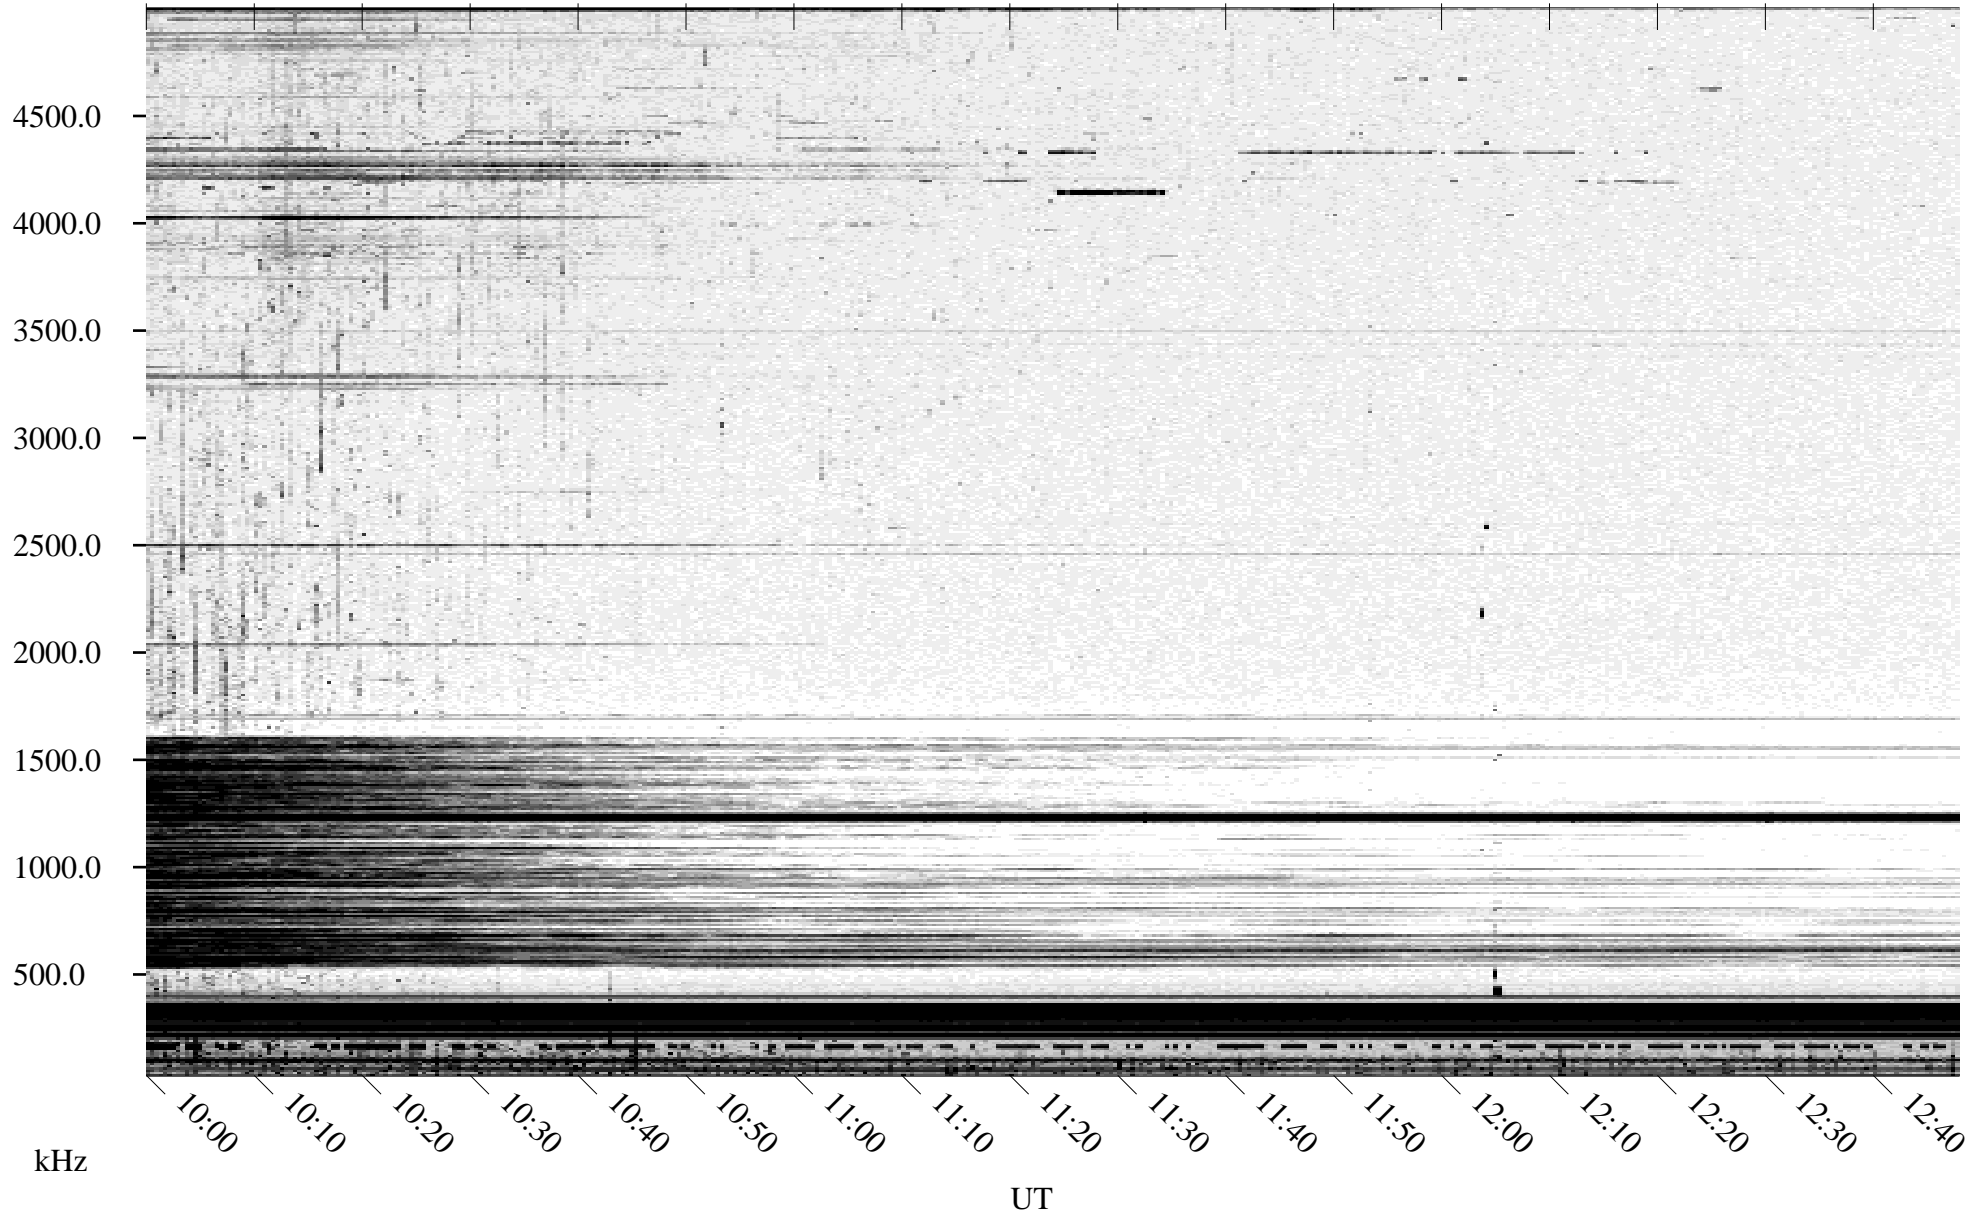

# 08/03/1995 Churchill, Manitoba

Linear Scale    Black = 161    White = 15

ch95214l.r00m max\_12

Page 4

# 08/03/1995 Churchill, Manitoba

Linear Scale    Black = 161    White = 15

ch95214l.r00m max\_12

Page 5

# 08/03/1995 Churchill, Manitoba

Linear Scale    Black = 161    White = 15

ch95214l.r00m max\_12

Page 6

# 08/03/1995 Churchill, Manitoba

Linear Scale    Black = 161    White = 15

ch95214l.r00m max\_12

Page 7