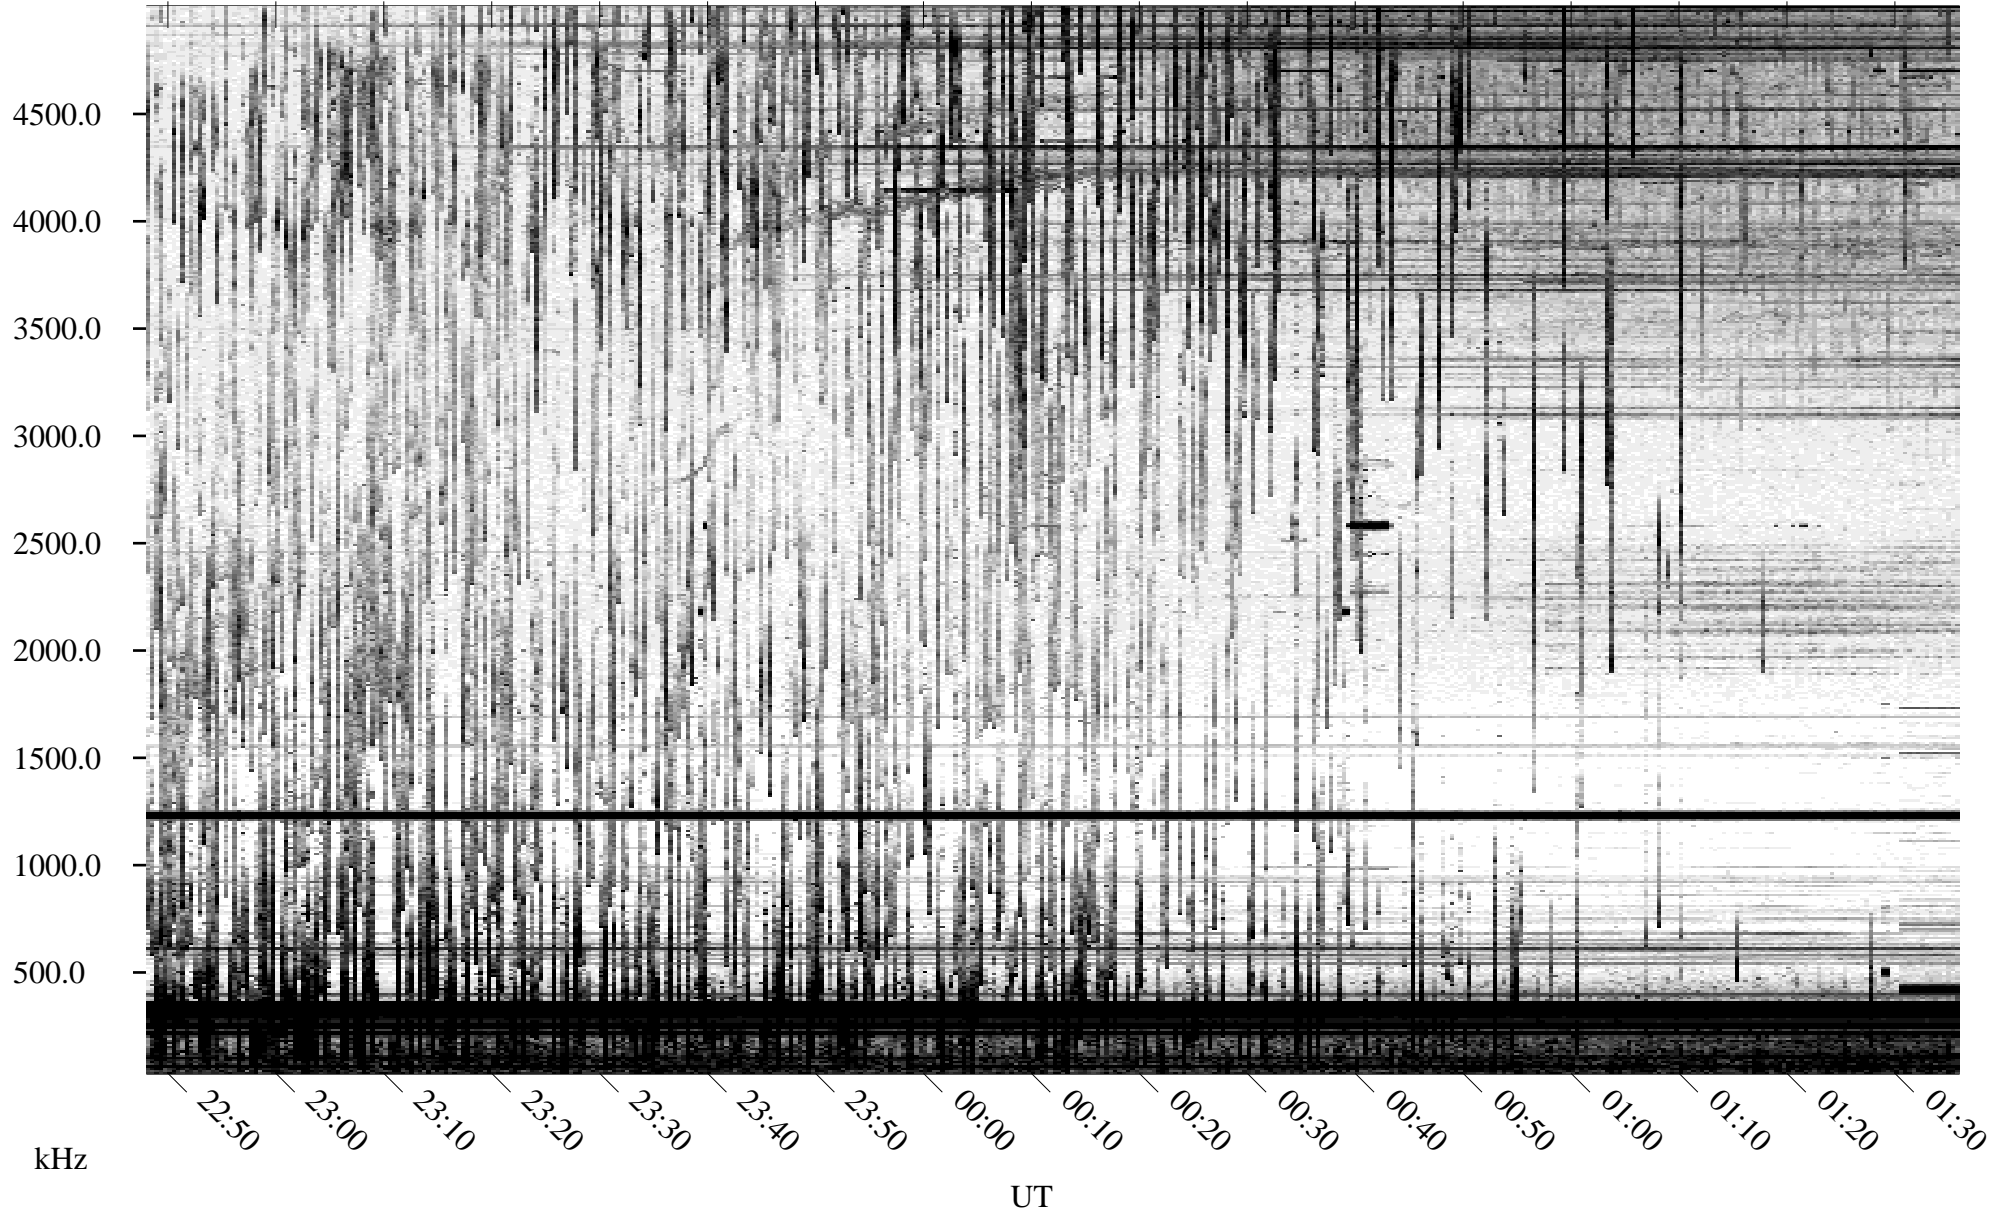

# 08/02/1995 Churchill, Manitoba

Linear Scale    Black = 161    White = 15

ch95214l.r00m max\_12

Page 1

# 08/02/1995 Churchill, Manitoba

Linear Scale    Black = 161    White = 15

ch95214l.r00m max\_12

Page 2

# 08/03/1995 Churchill, Manitoba

Linear Scale    Black = 161    White = 15

ch95214l.r00m max\_12

Page 3

# 08/03/1995 Churchill, Manitoba

Linear Scale    Black = 161    White = 15

ch95214l.r00m max\_12

Page 4