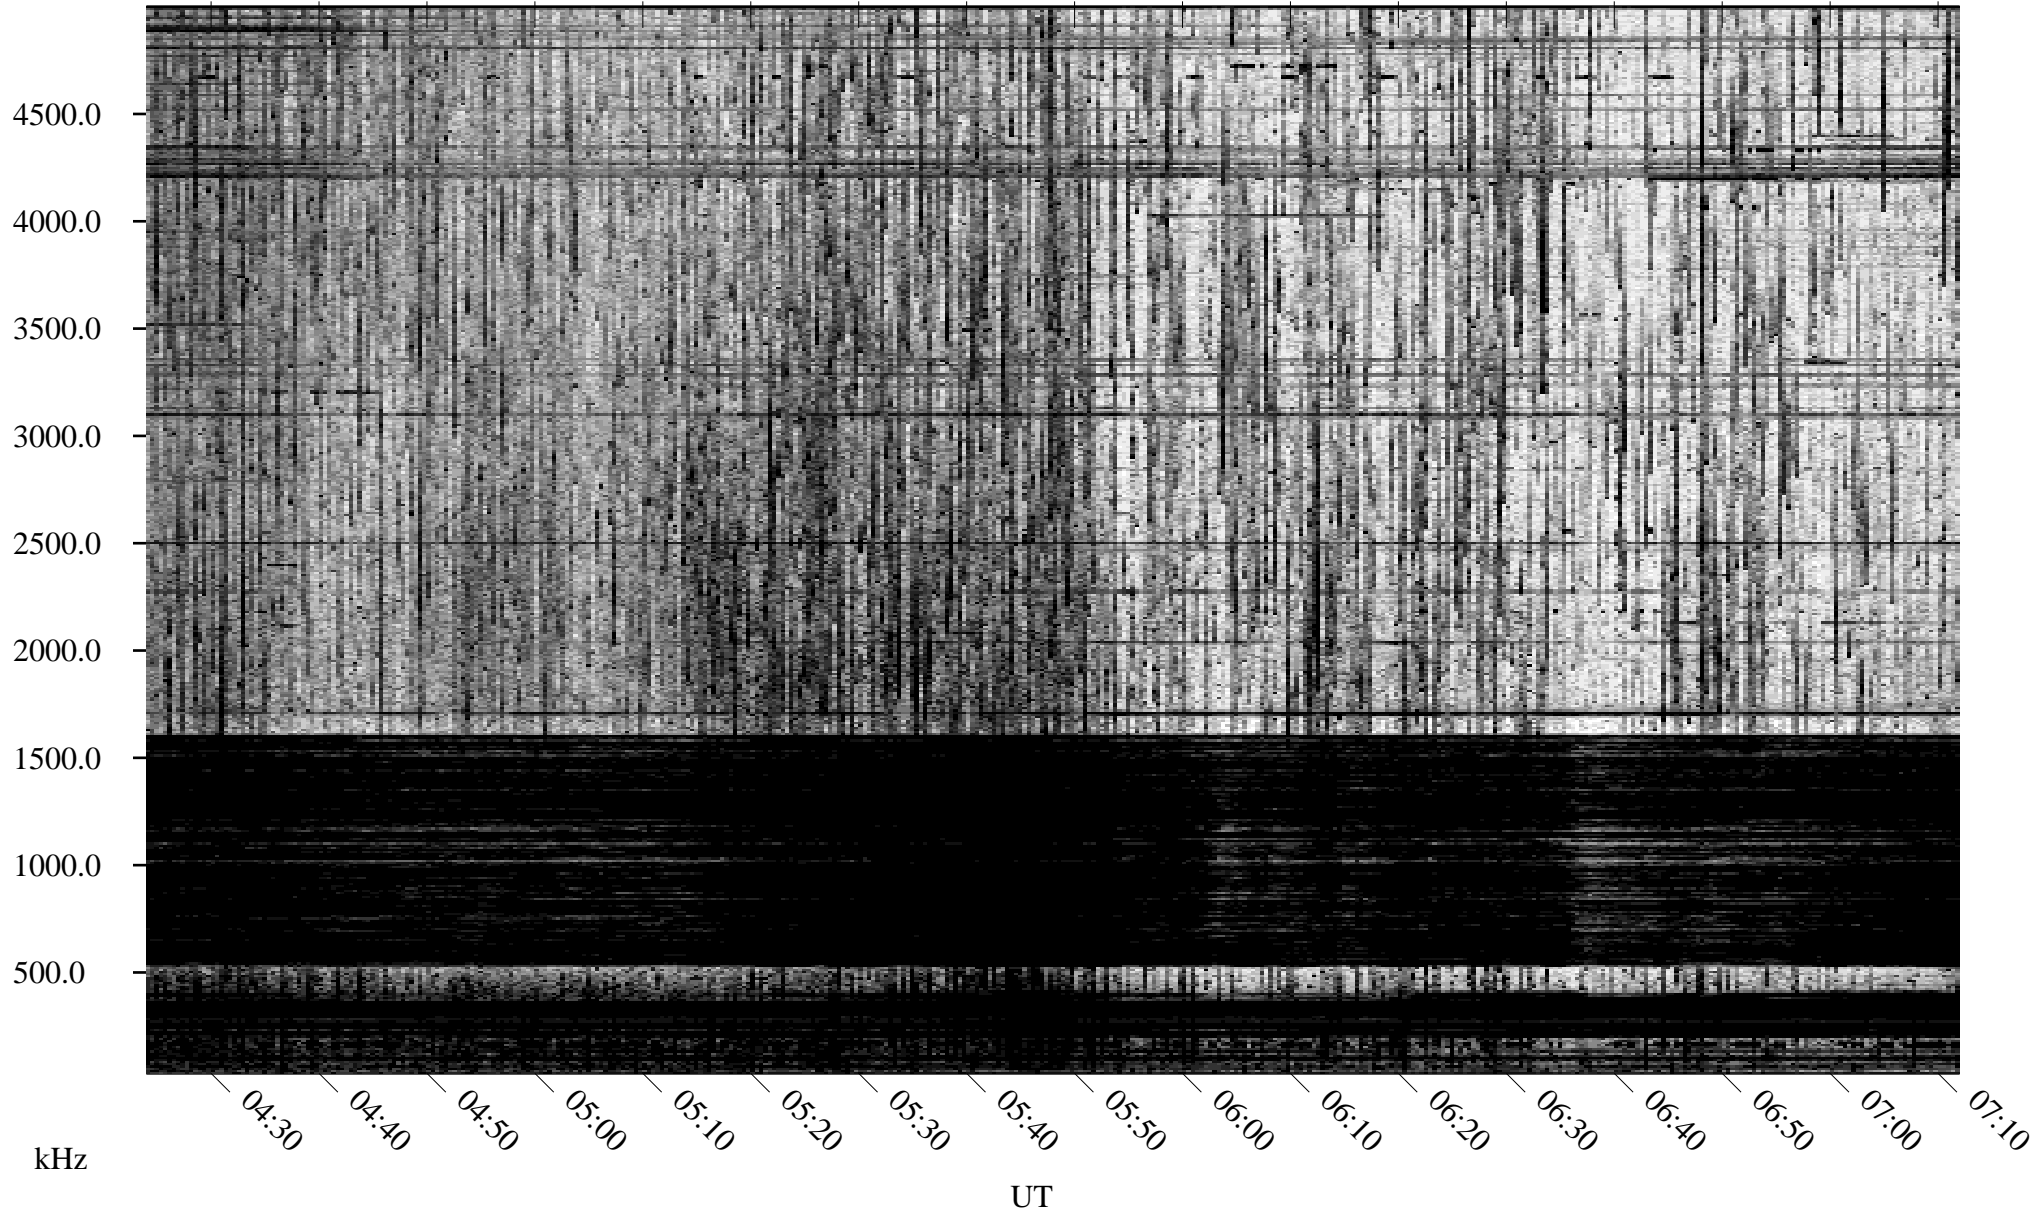

# 08/02/1995 Churchill, Manitoba

Linear Scale    Black = 161    White = 15

ch95214l.r00m max\_12

Page 1

# 08/02/1995 Churchill, Manitoba

Linear Scale    Black = 161    White = 15

ch95214l.r00m max\_12

Page 2

# 08/03/1995 Churchill, Manitoba

Linear Scale    Black = 161    White = 15

ch95214l.r00m max\_12

Page 3

# 08/03/1995 Churchill, Manitoba

Linear Scale    Black = 161    White = 15

ch95214l.r00m max\_12

Page 4