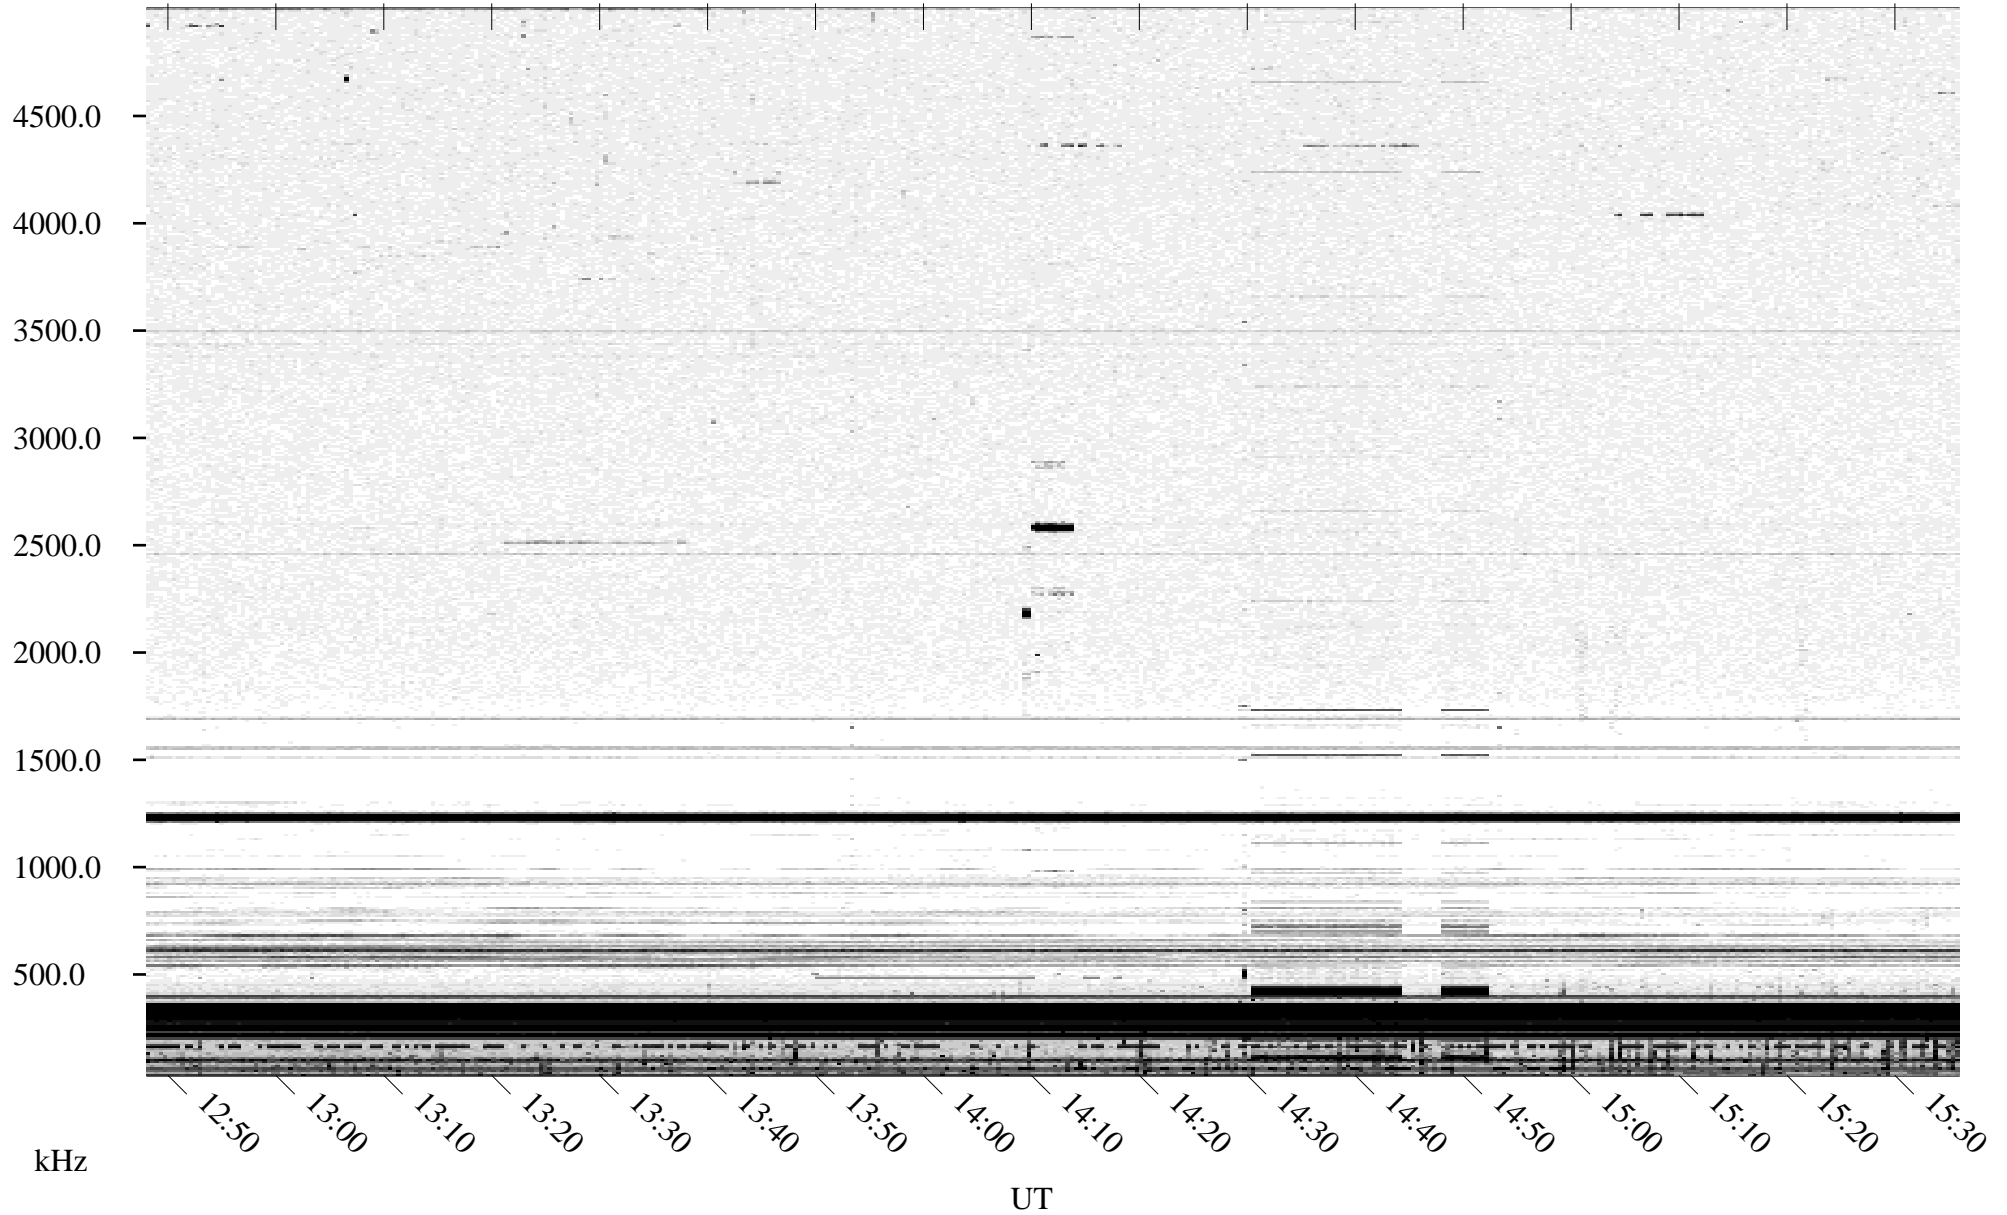

# 08/03/1995 Churchill, Manitoba

Linear Scale    Black = 161    White = 15

ch95214l.r00m max\_12

Page 5

# 08/03/1995 Churchill, Manitoba

Linear Scale    Black = 161    White = 15

ch95214l.r00m max\_12

Page 6

# 08/03/1995 Churchill, Manitoba

Linear Scale    Black = 161    White = 15

ch95214l.r00m max\_12

Page 7

# 08/03/1995 Churchill, Manitoba

Linear Scale    Black = 161    White = 15

ch95214l.r00m max\_12

Page 8