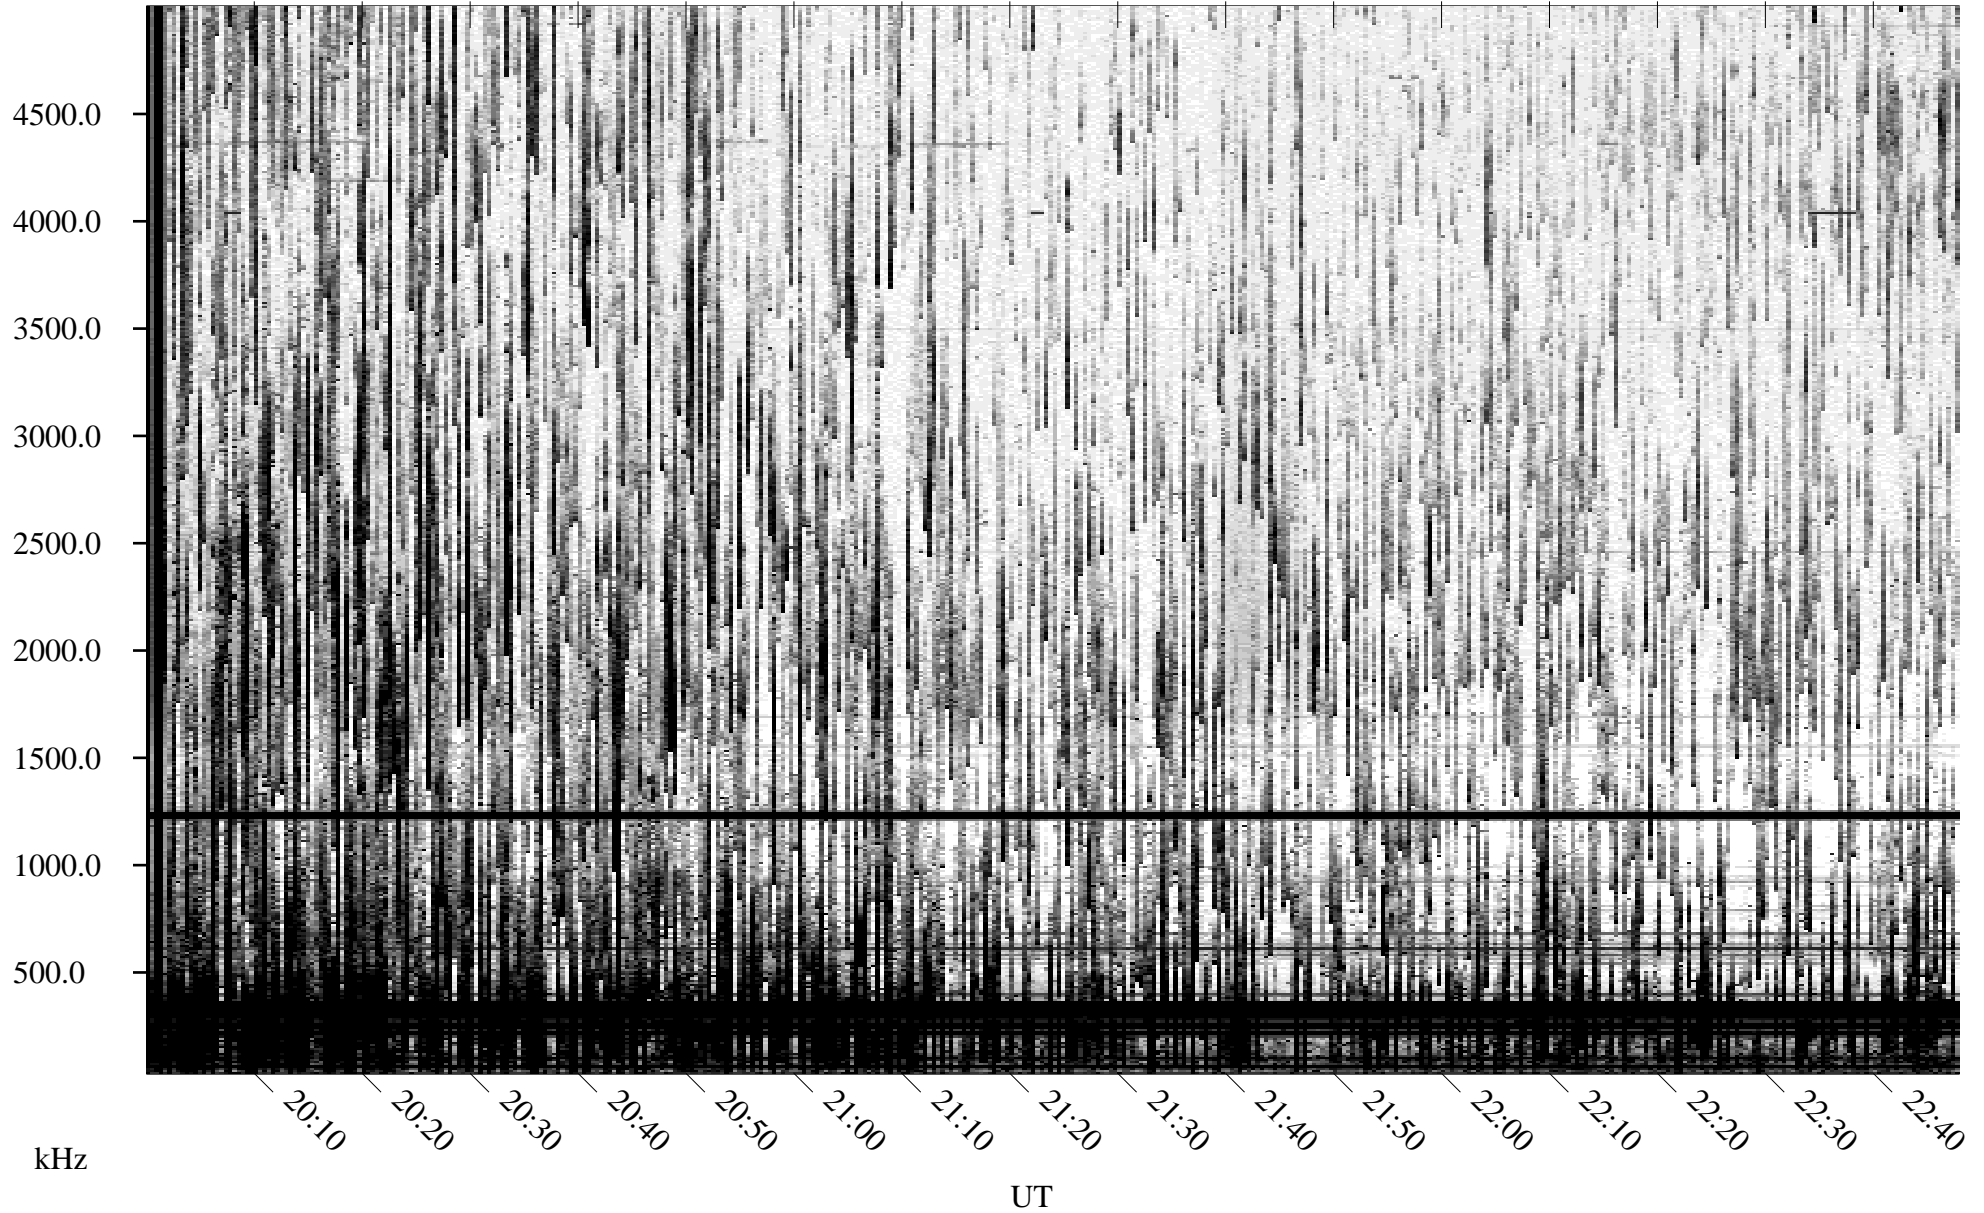

# 08/02/1995 Churchill, Manitoba

Linear Scale    Black = 161    White = 15

ch95214l.r00m max\_12

Page 1

# 08/02/1995 Churchill, Manitoba

Linear Scale    Black = 161    White = 15

ch95214l.r00m max\_12

Page 2

# 08/03/1995 Churchill, Manitoba

Linear Scale    Black = 161    White = 15

ch95214l.r00m max\_12

Page 3

# 08/03/1995 Churchill, Manitoba

Linear Scale    Black = 161    White = 15

ch95214l.r00m max\_12

Page 4