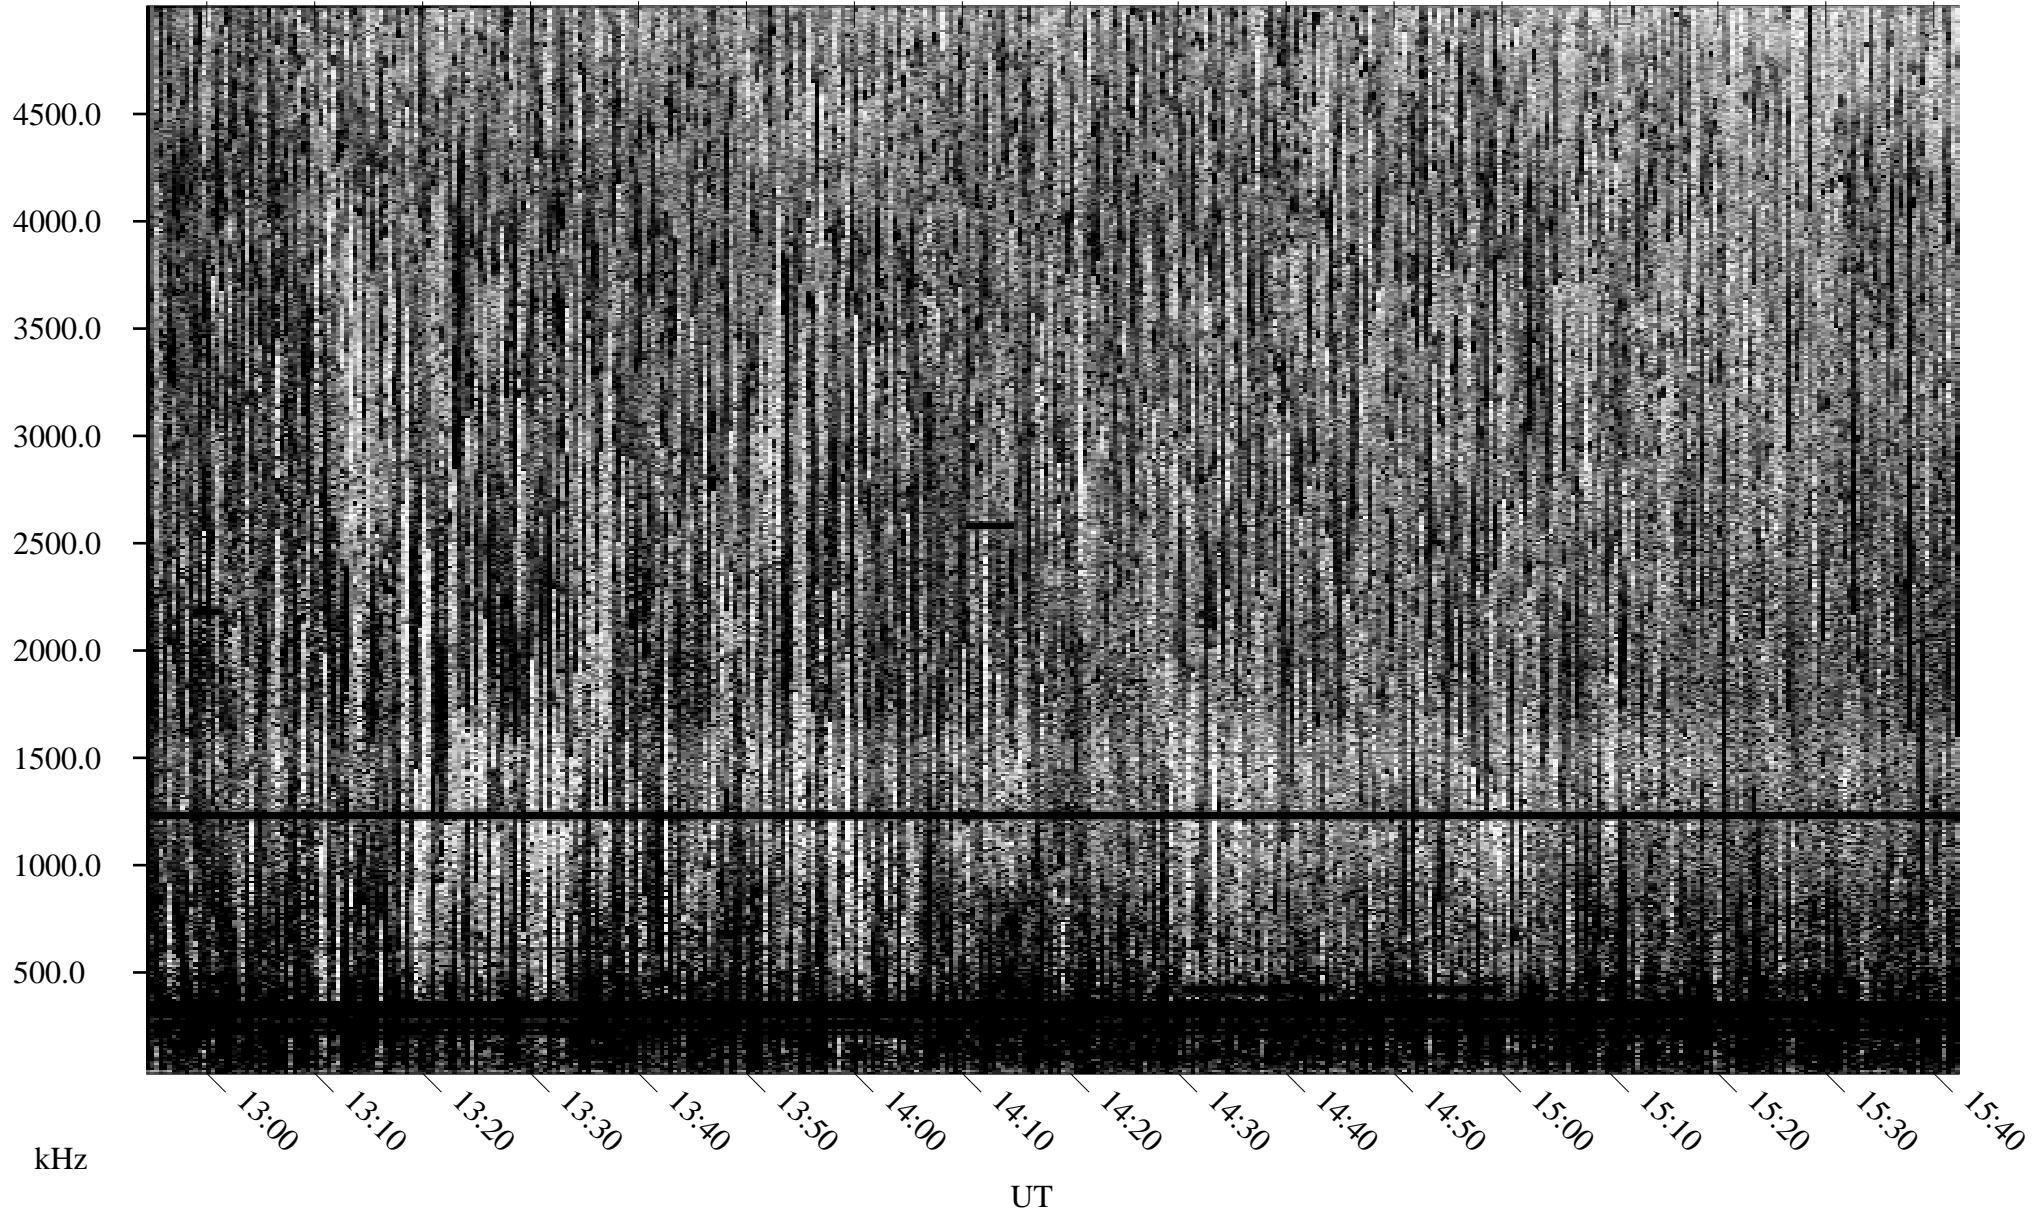

# 08/06/1995 Churchill, Manitoba

Linear Scale    Black = 161    White = 15

ch95218l.r00m max\_12

Page 1

# 08/06/1995 Churchill, Manitoba

Linear Scale    Black = 161    White = 15

ch95218l.r00m max\_12

Page 2