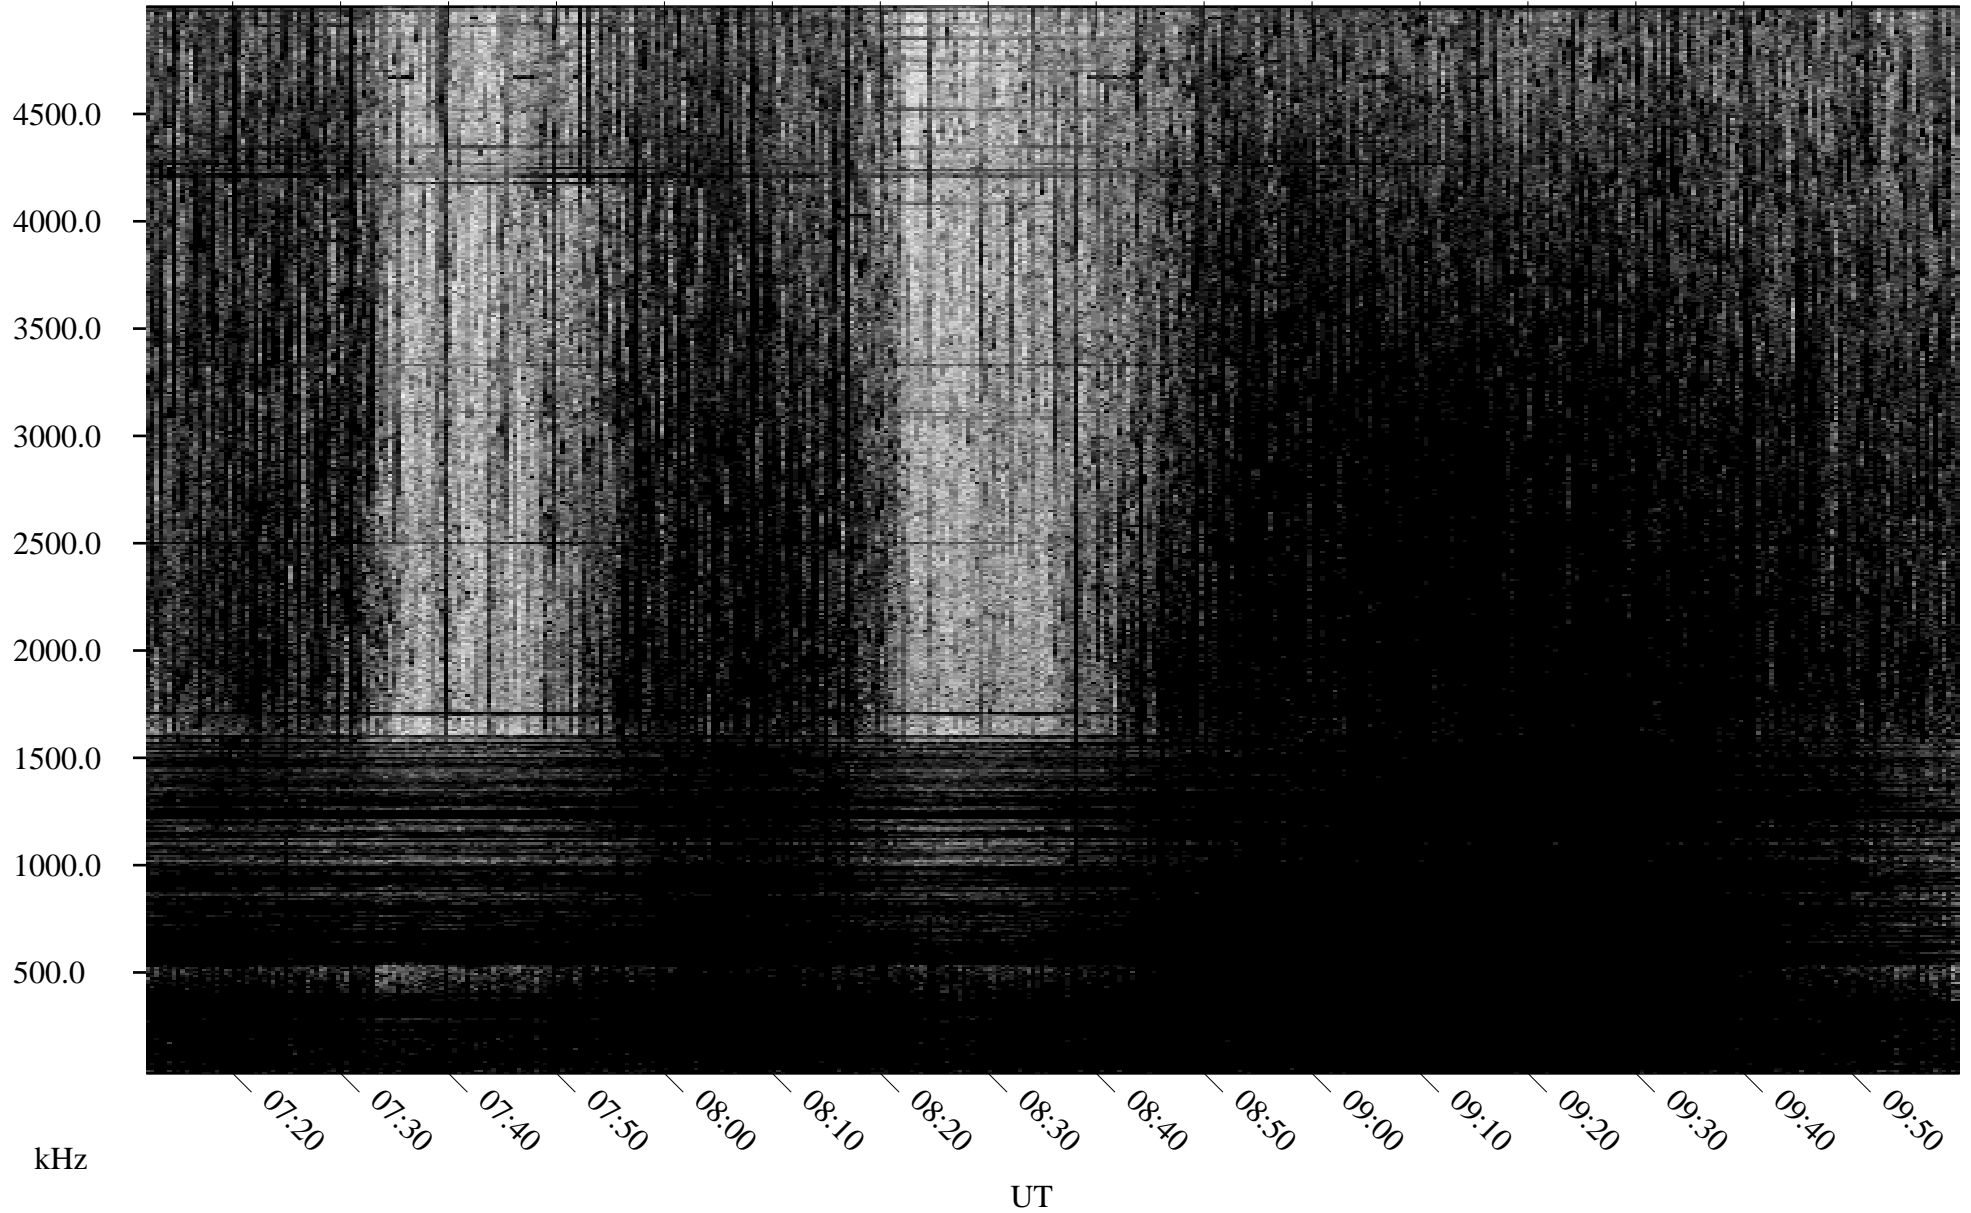

# 08/08/1995 Churchill, Manitoba

Linear Scale    Black = 161    White = 15

ch95219l.r00m max\_12

Page 3

# 08/08/1995 Churchill, Manitoba

Linear Scale    Black = 161    White = 15

ch95219l.r00m max\_12

Page 4

# 08/08/1995 Churchill, Manitoba

Linear Scale    Black = 161    White = 15

ch95219l.r00m max\_12

Page 5

# 08/08/1995 Churchill, Manitoba

Linear Scale    Black = 161    White = 15

ch95219l.r00m max\_12

Page 6