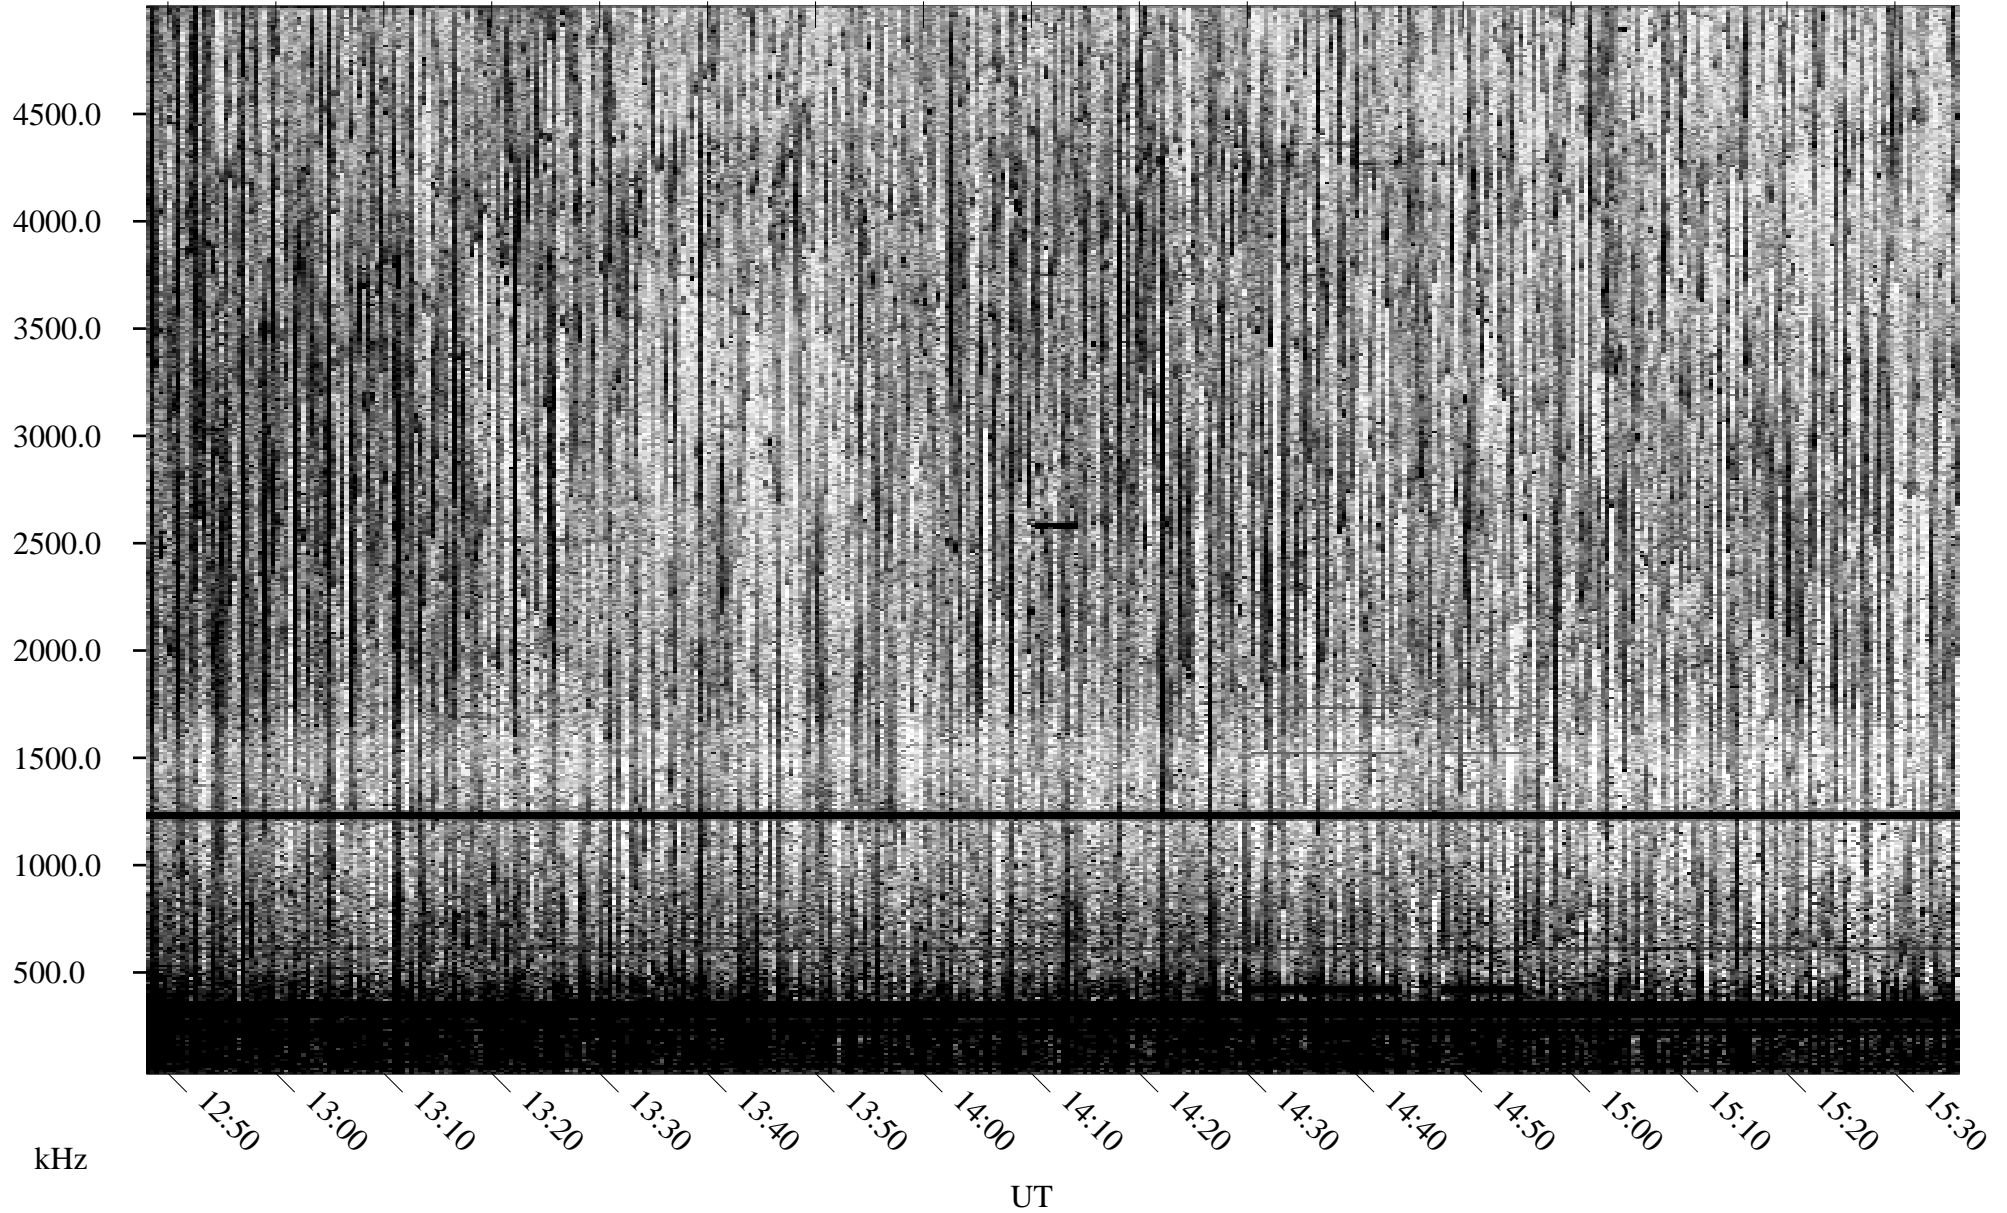

# 08/08/1995 Churchill, Manitoba

Linear Scale    Black = 161    White = 15

ch95219l.r00m max\_12

Page 6

# 08/08/1995 Churchill, Manitoba

Linear Scale    Black = 161    White = 15

ch95219l.r00m max\_12

Page 7