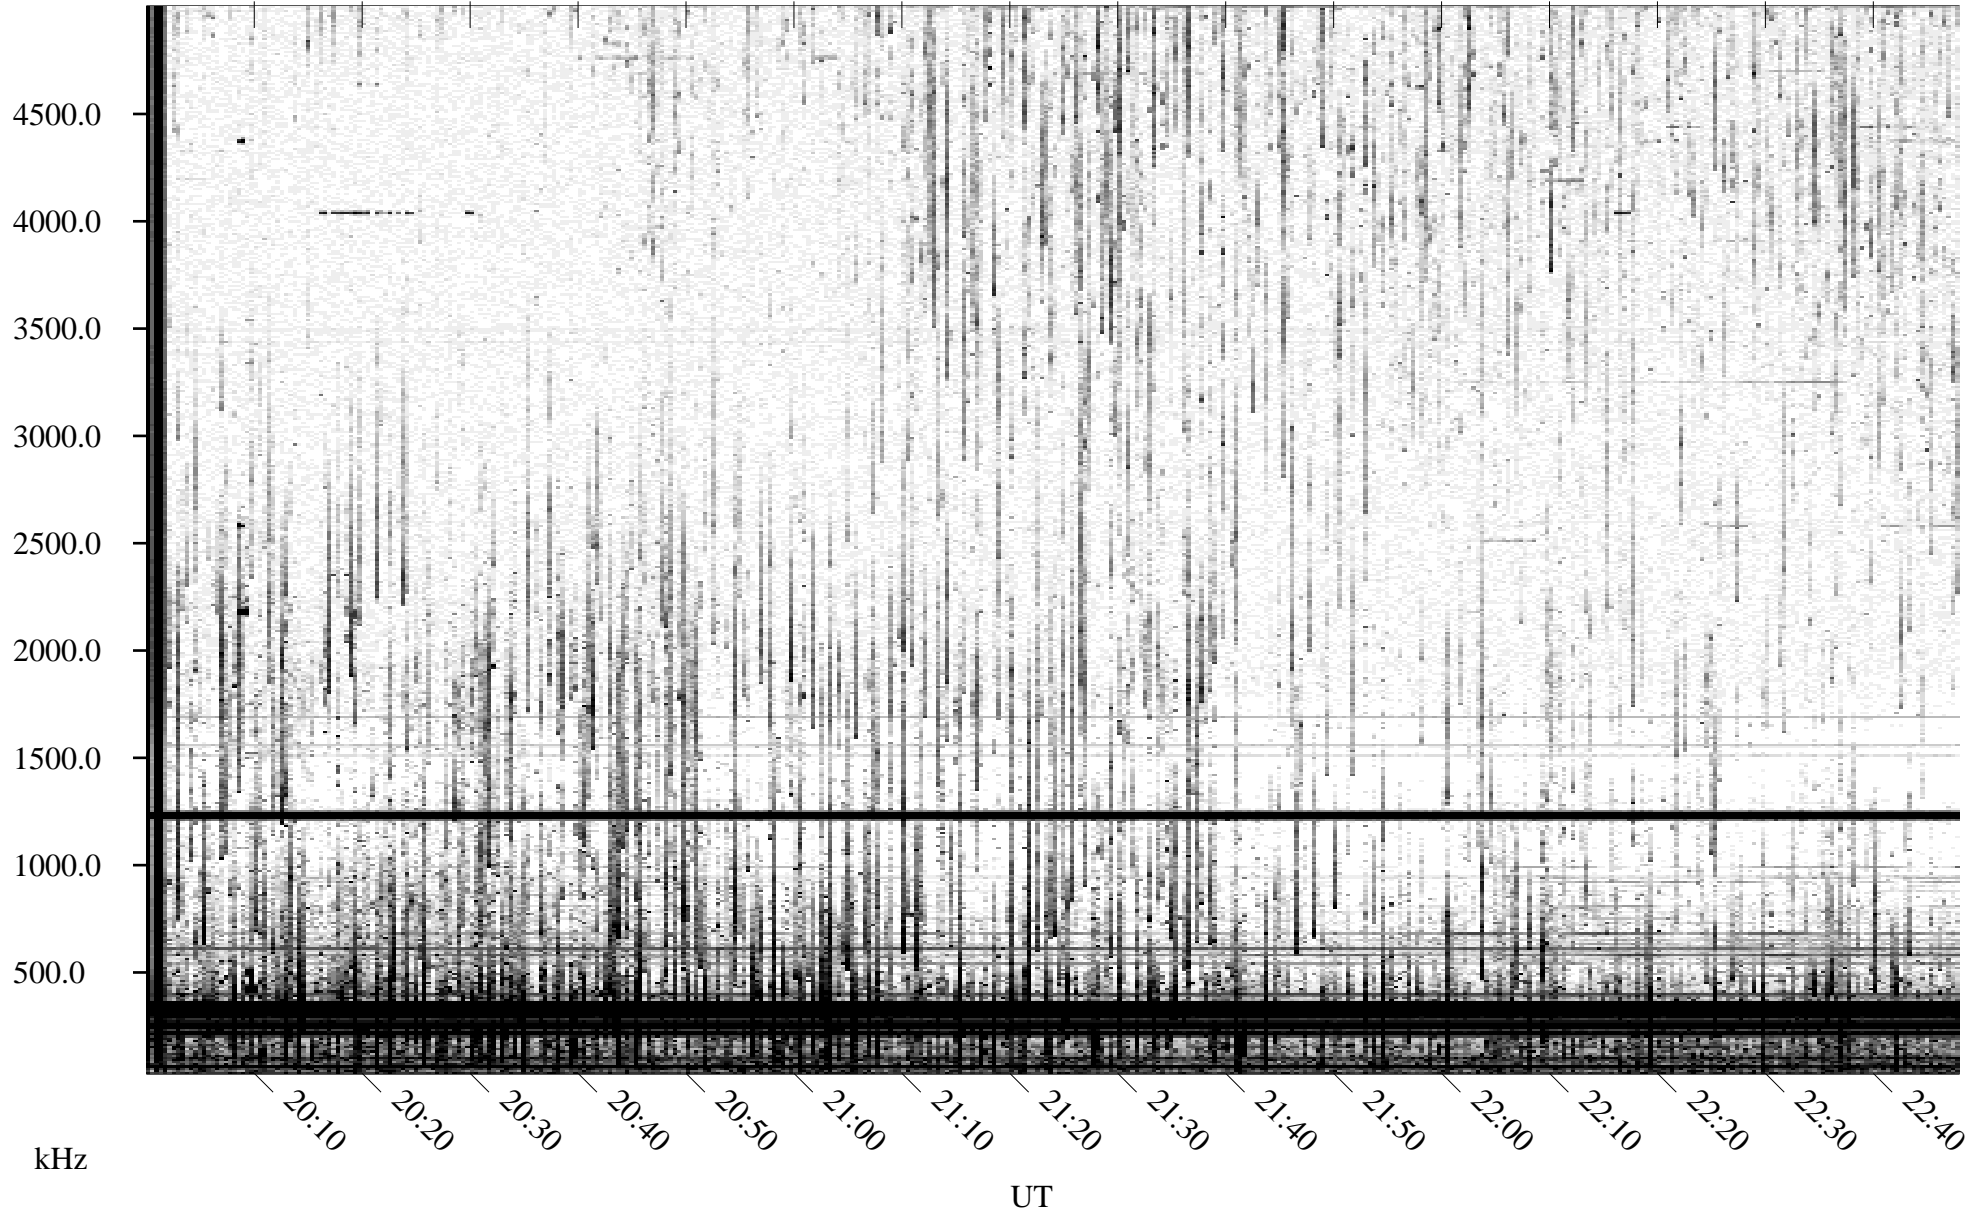

# 08/07/1995 Churchill, Manitoba

Linear Scale    Black = 161    White = 15

ch95219l.r00m max\_12

Page 1

# 08/07/1995 Churchill, Manitoba

Linear Scale    Black = 161    White = 15

ch95219l.r00m max\_12

Page 2

# 08/08/1995 Churchill, Manitoba

Linear Scale    Black = 161    White = 15

ch95219l.r00m max\_12

Page 3

# 08/08/1995 Churchill, Manitoba

Linear Scale    Black = 161    White = 15

ch95219l.r00m max\_12

Page 4