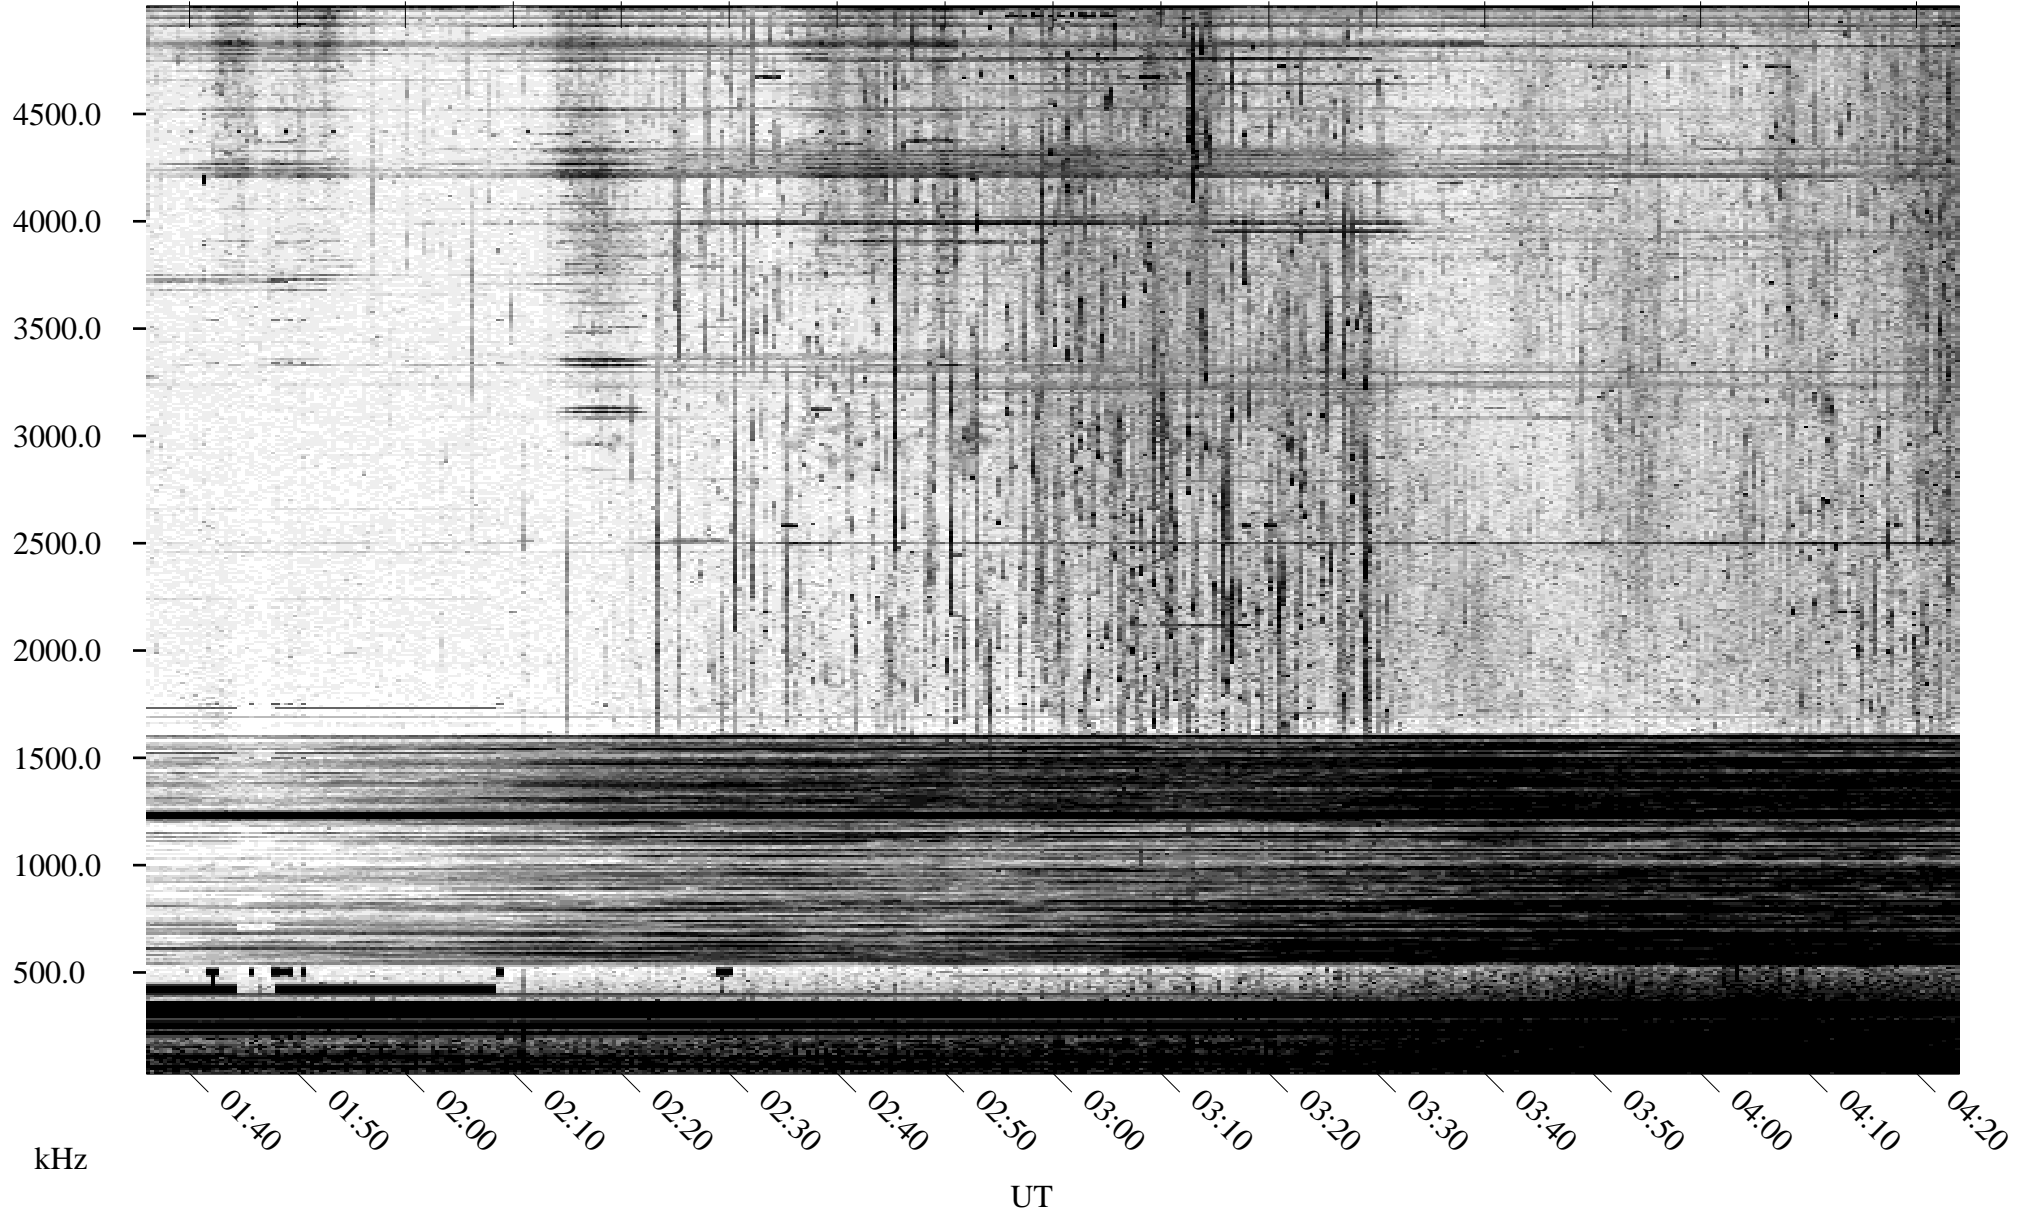

# 08/07/1995 Churchill, Manitoba

Linear Scale    Black = 161    White = 15

ch95219l.r00m max\_12

Page 1

# 08/07/1995 Churchill, Manitoba

Linear Scale    Black = 161    White = 15

ch95219l.r00m max\_12

Page 2

# 08/08/1995 Churchill, Manitoba

Linear Scale    Black = 161    White = 15

ch95219l.r00m max\_12

Page 3

# 08/08/1995 Churchill, Manitoba

Linear Scale    Black = 161    White = 15

ch95219l.r00m max\_12

Page 4