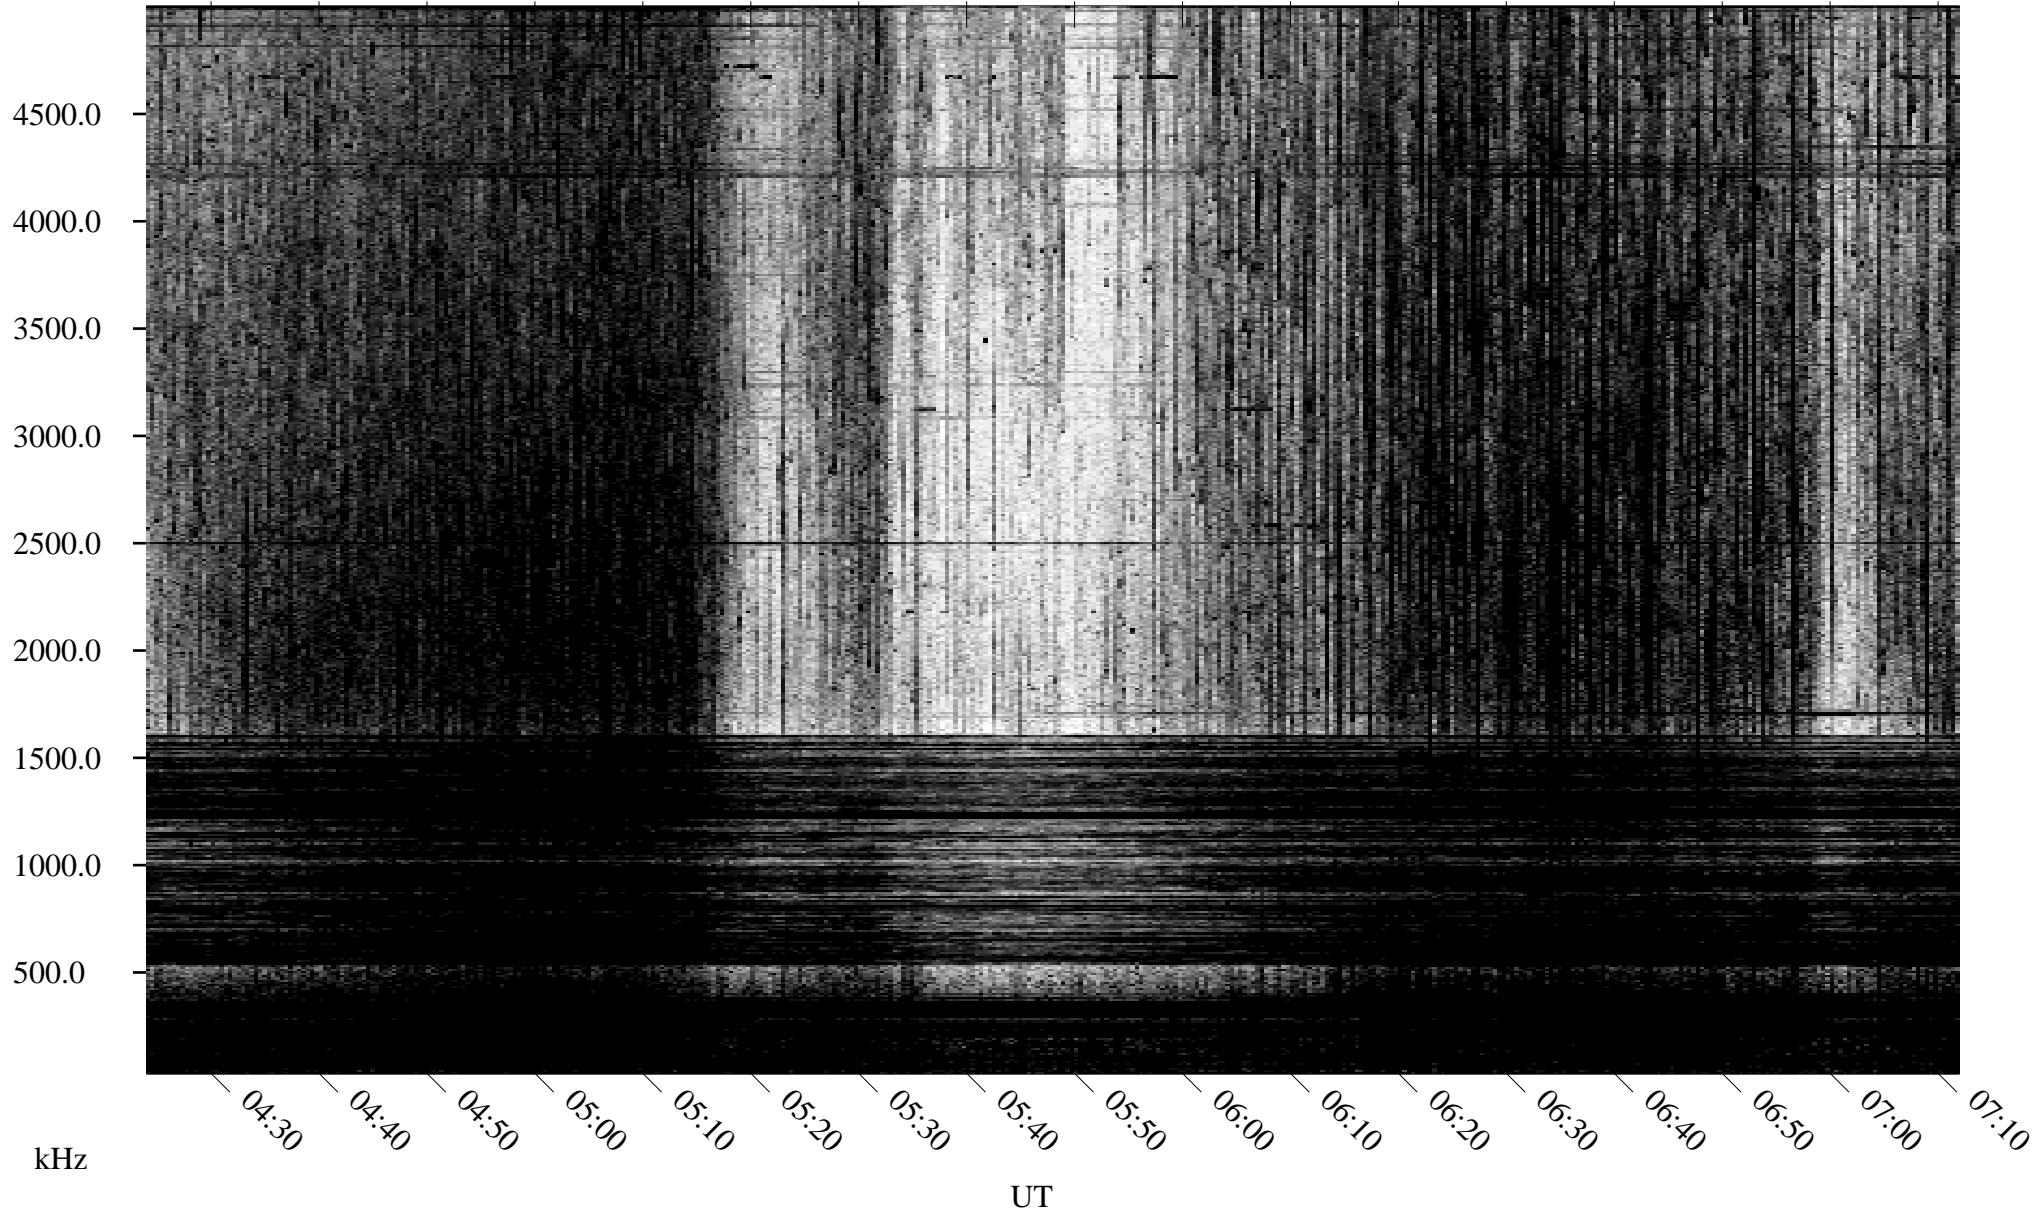

# 08/07/1995 Churchill, Manitoba

Linear Scale    Black = 161    White = 15

ch95219l.r00m max\_12

Page 1

# 08/07/1995 Churchill, Manitoba

Linear Scale    Black = 161    White = 15

ch95219l.r00m max\_12

Page 2

# 08/08/1995 Churchill, Manitoba

Linear Scale    Black = 161    White = 15

ch95219l.r00m max\_12

Page 3

# 08/08/1995 Churchill, Manitoba

Linear Scale    Black = 161    White = 15

ch95219l.r00m max\_12

Page 4