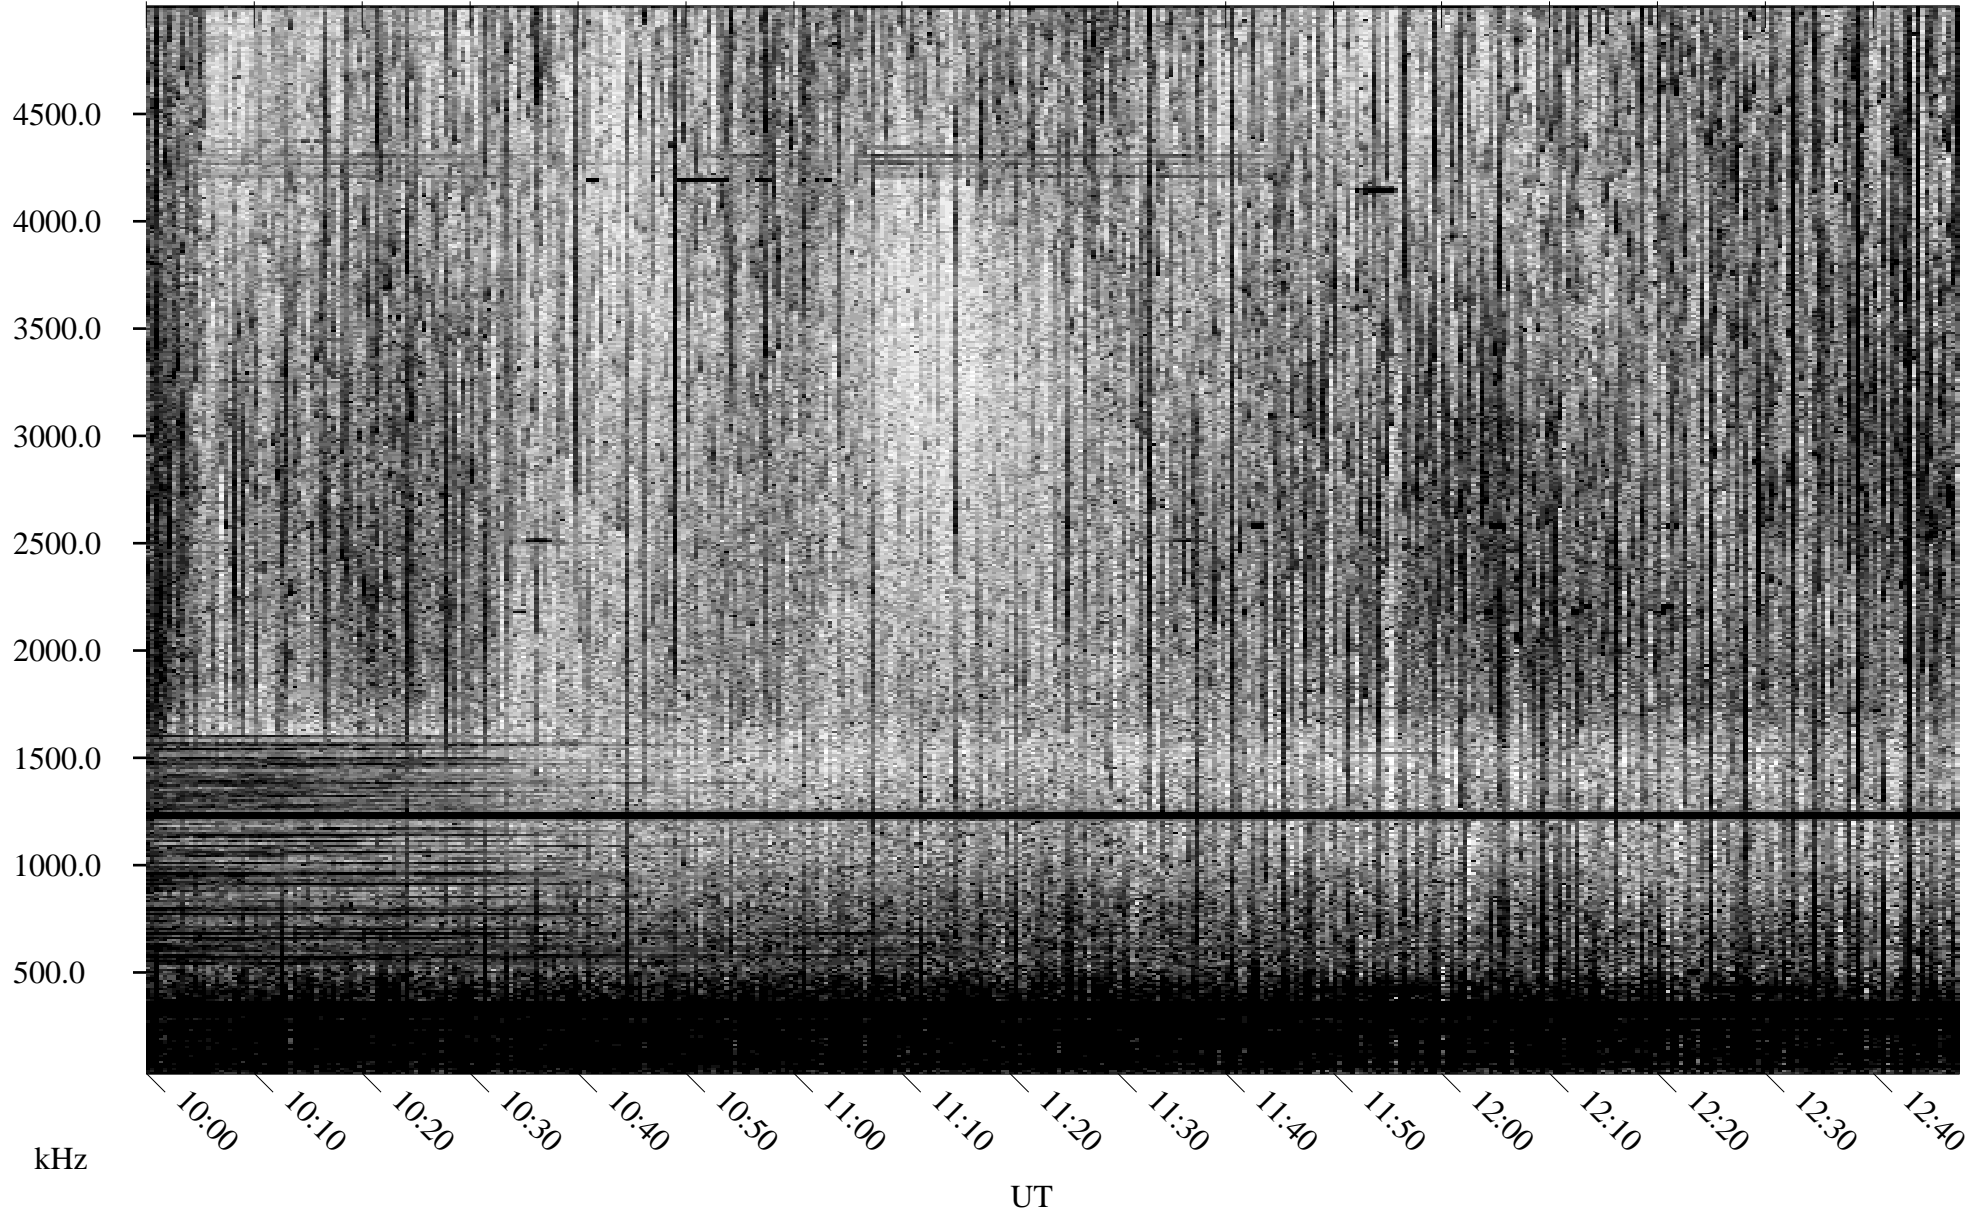

# 08/08/1995 Churchill, Manitoba

Linear Scale    Black = 161    White = 15

ch95219l.r00m max\_12

Page 5

# 08/08/1995 Churchill, Manitoba

Linear Scale    Black = 161    White = 15

ch95219l.r00m max\_12

Page 6

# 08/08/1995 Churchill, Manitoba

Linear Scale    Black = 161    White = 15

ch95219l.r00m max\_12

Page 7