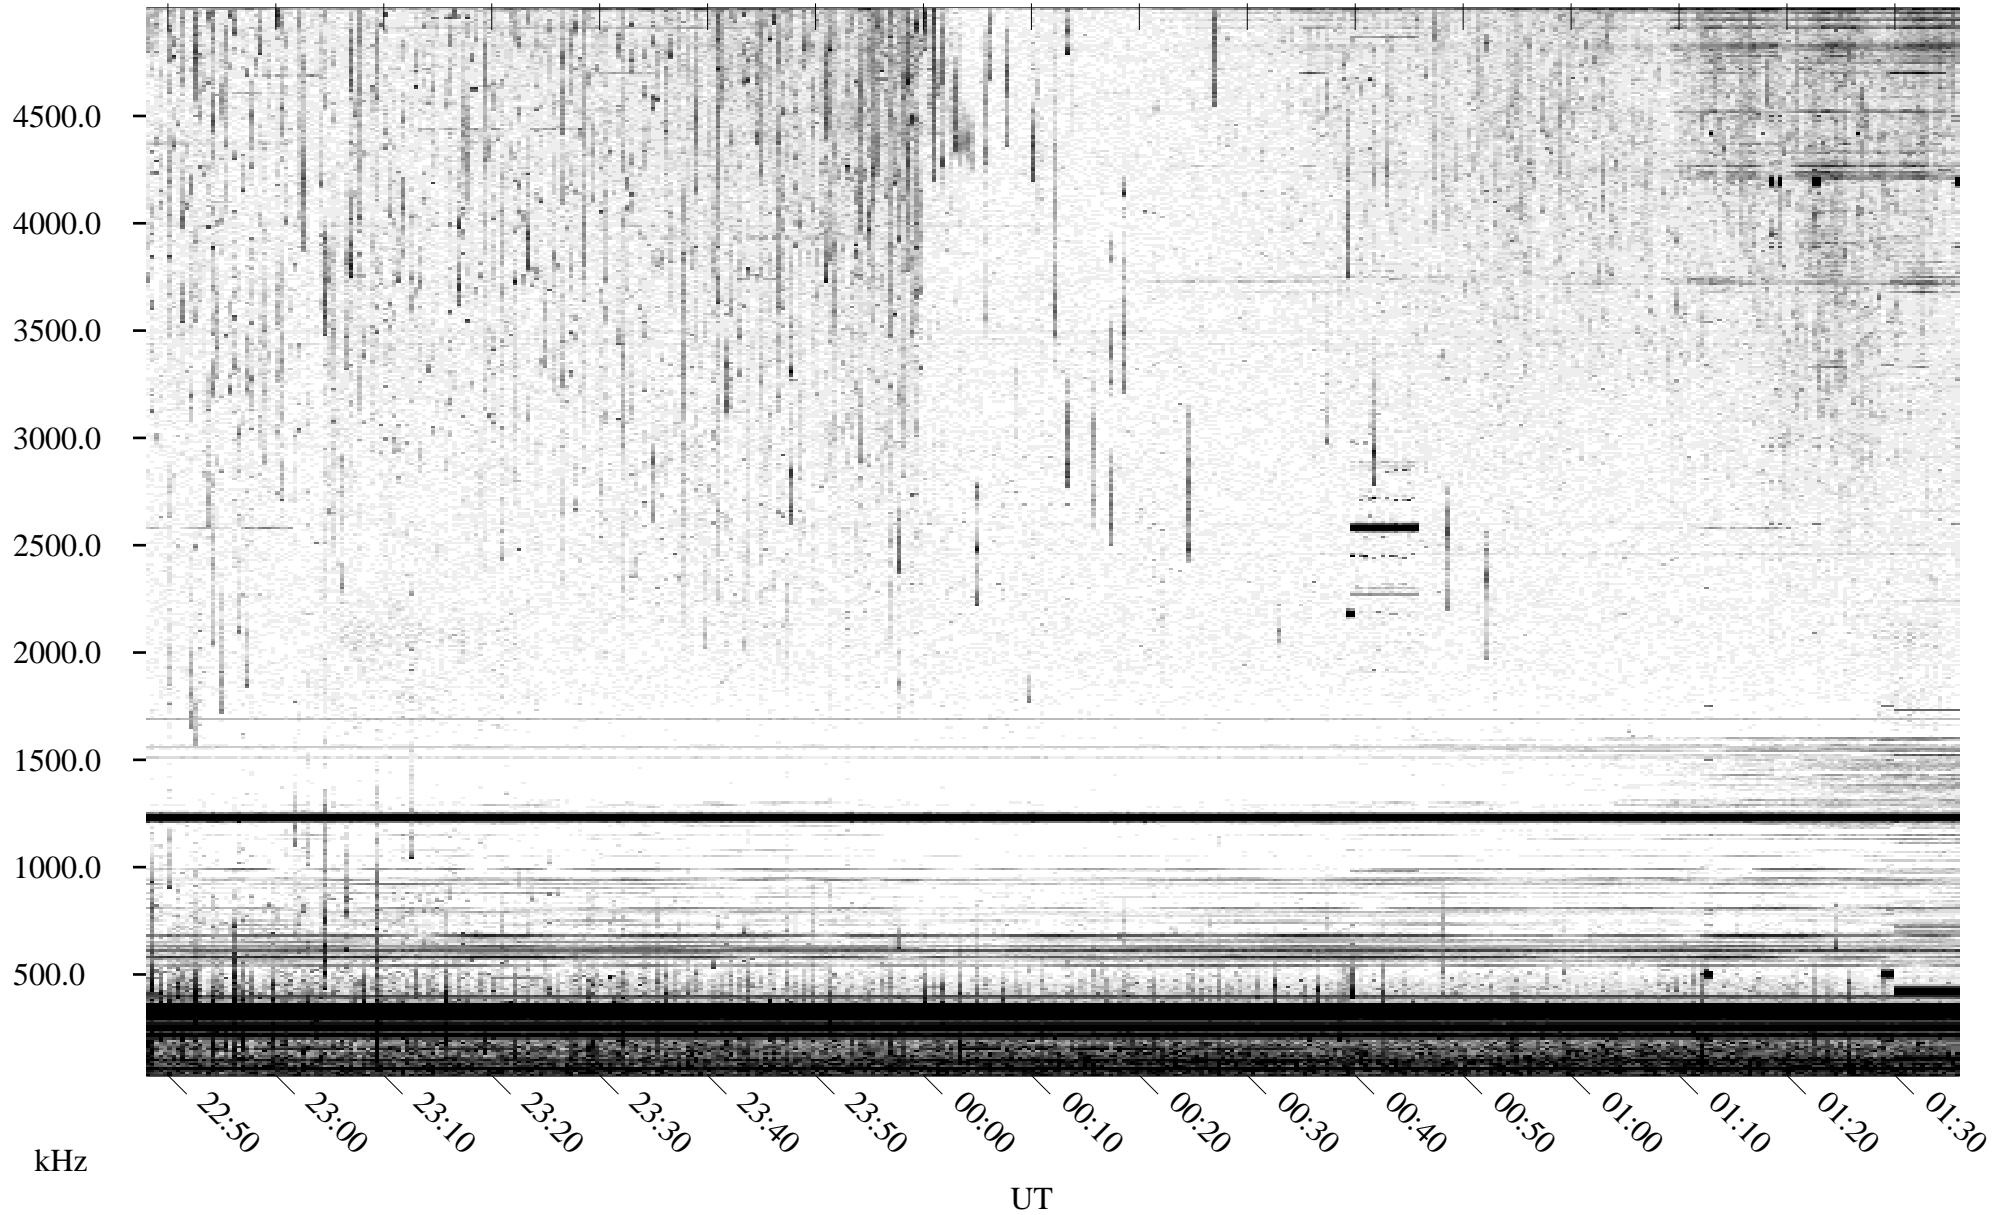

# 08/07/1995 Churchill, Manitoba

Linear Scale    Black = 161    White = 15

ch95219l.r00m max\_12

Page 1

# 08/07/1995 Churchill, Manitoba

Linear Scale    Black = 161    White = 15

ch95219l.r00m max\_12

Page 2

# 08/08/1995 Churchill, Manitoba

Linear Scale    Black = 161    White = 15

ch95219l.r00m max\_12

Page 3

# 08/08/1995 Churchill, Manitoba

Linear Scale    Black = 161    White = 15

ch95219l.r00m max\_12

Page 4