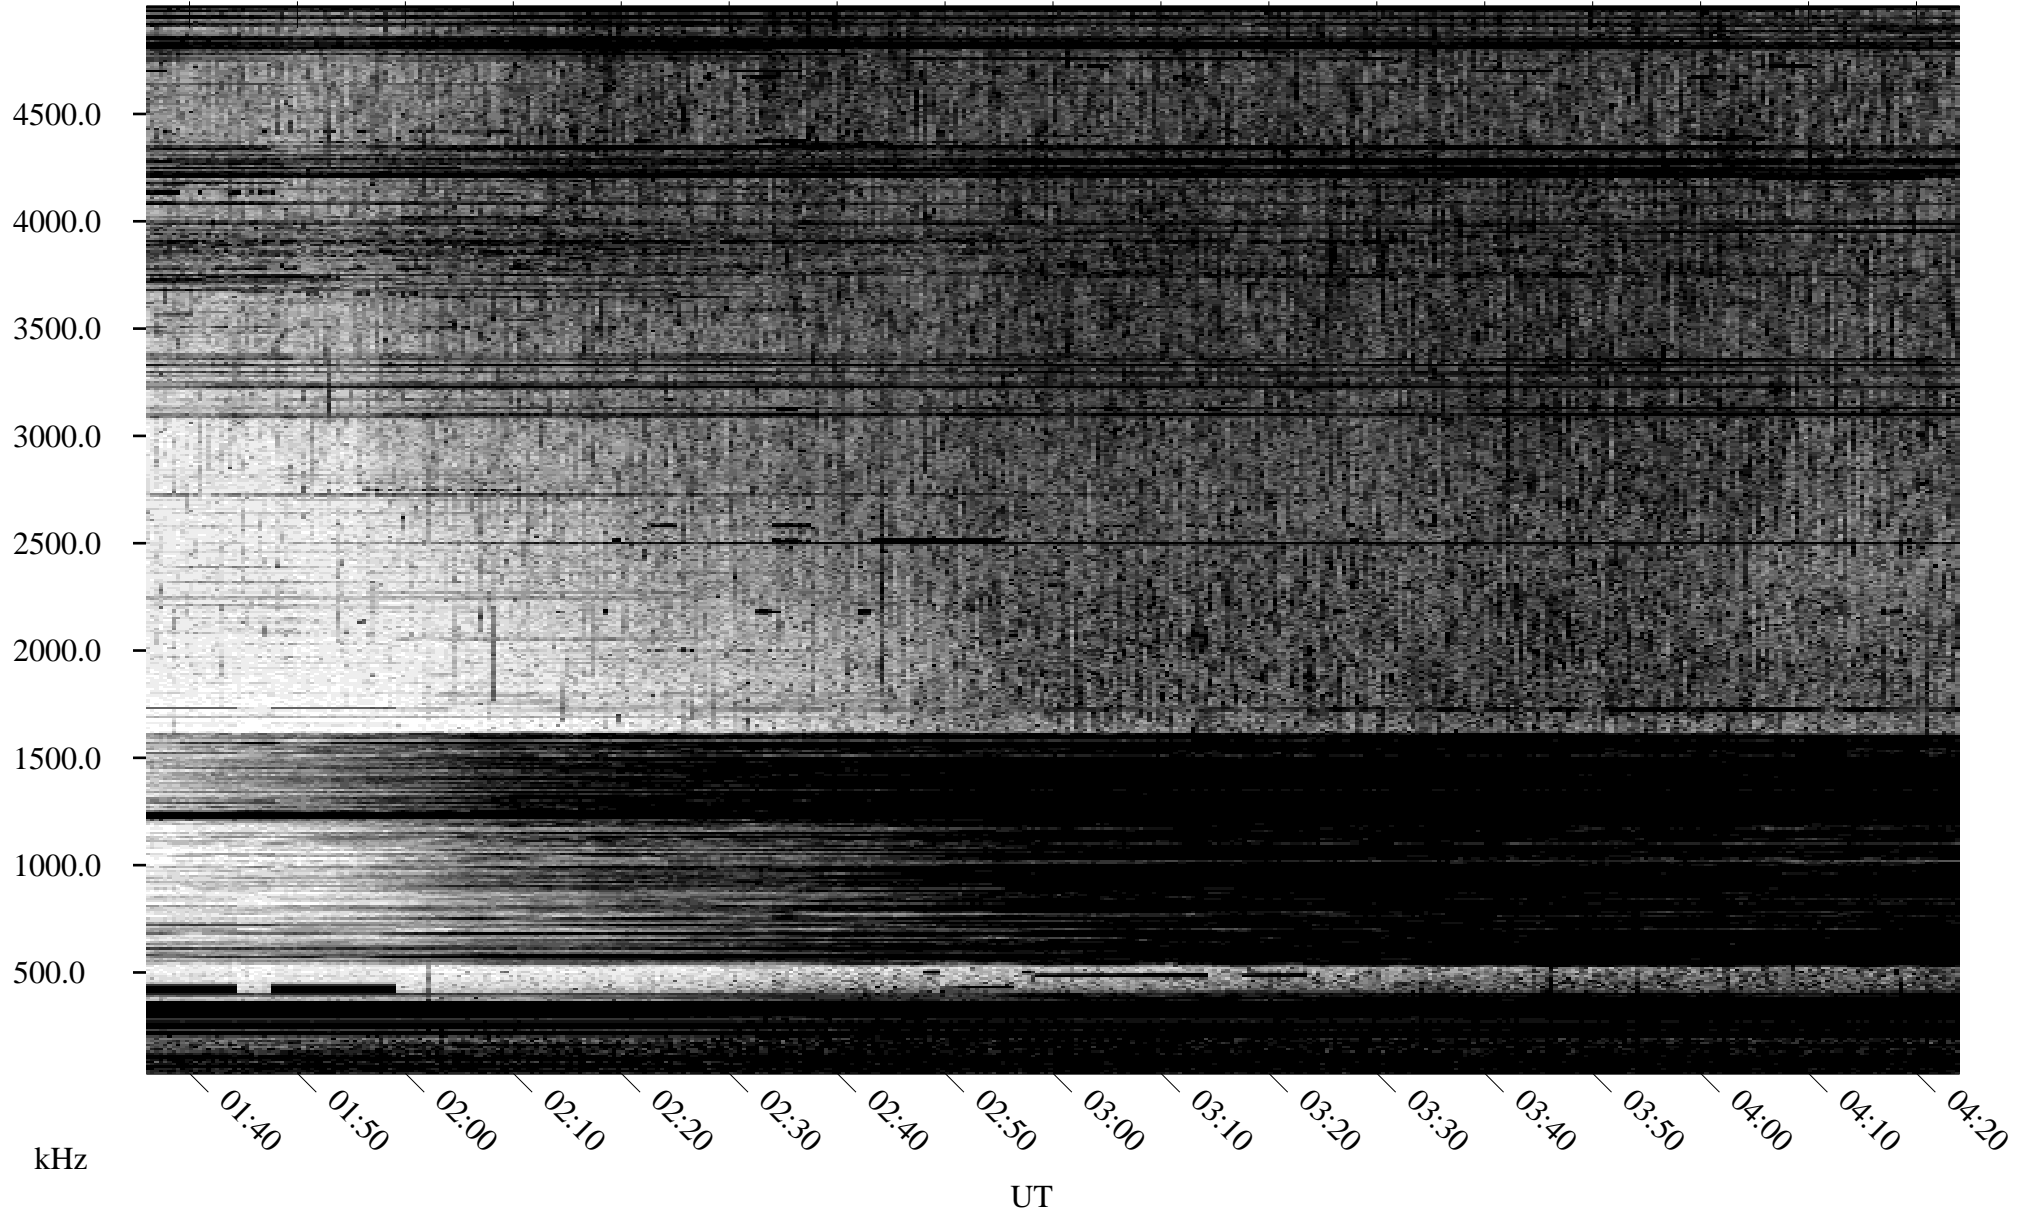

# 08/23/1995 Churchill, Manitoba

Linear Scale    Black = 161    White = 15

ch952351.r00m max\_12

Page 1

# 08/23/1995 Churchill, Manitoba

Linear Scale    Black = 161    White = 15

ch952351.r00m max\_12

Page 2

# 08/24/1995 Churchill, Manitoba

Linear Scale    Black = 161    White = 15

ch95235l.r00m max\_12

Page 3

# 08/24/1995 Churchill, Manitoba

Linear Scale    Black = 161    White = 15

ch952351.r00m max\_12

Page 4