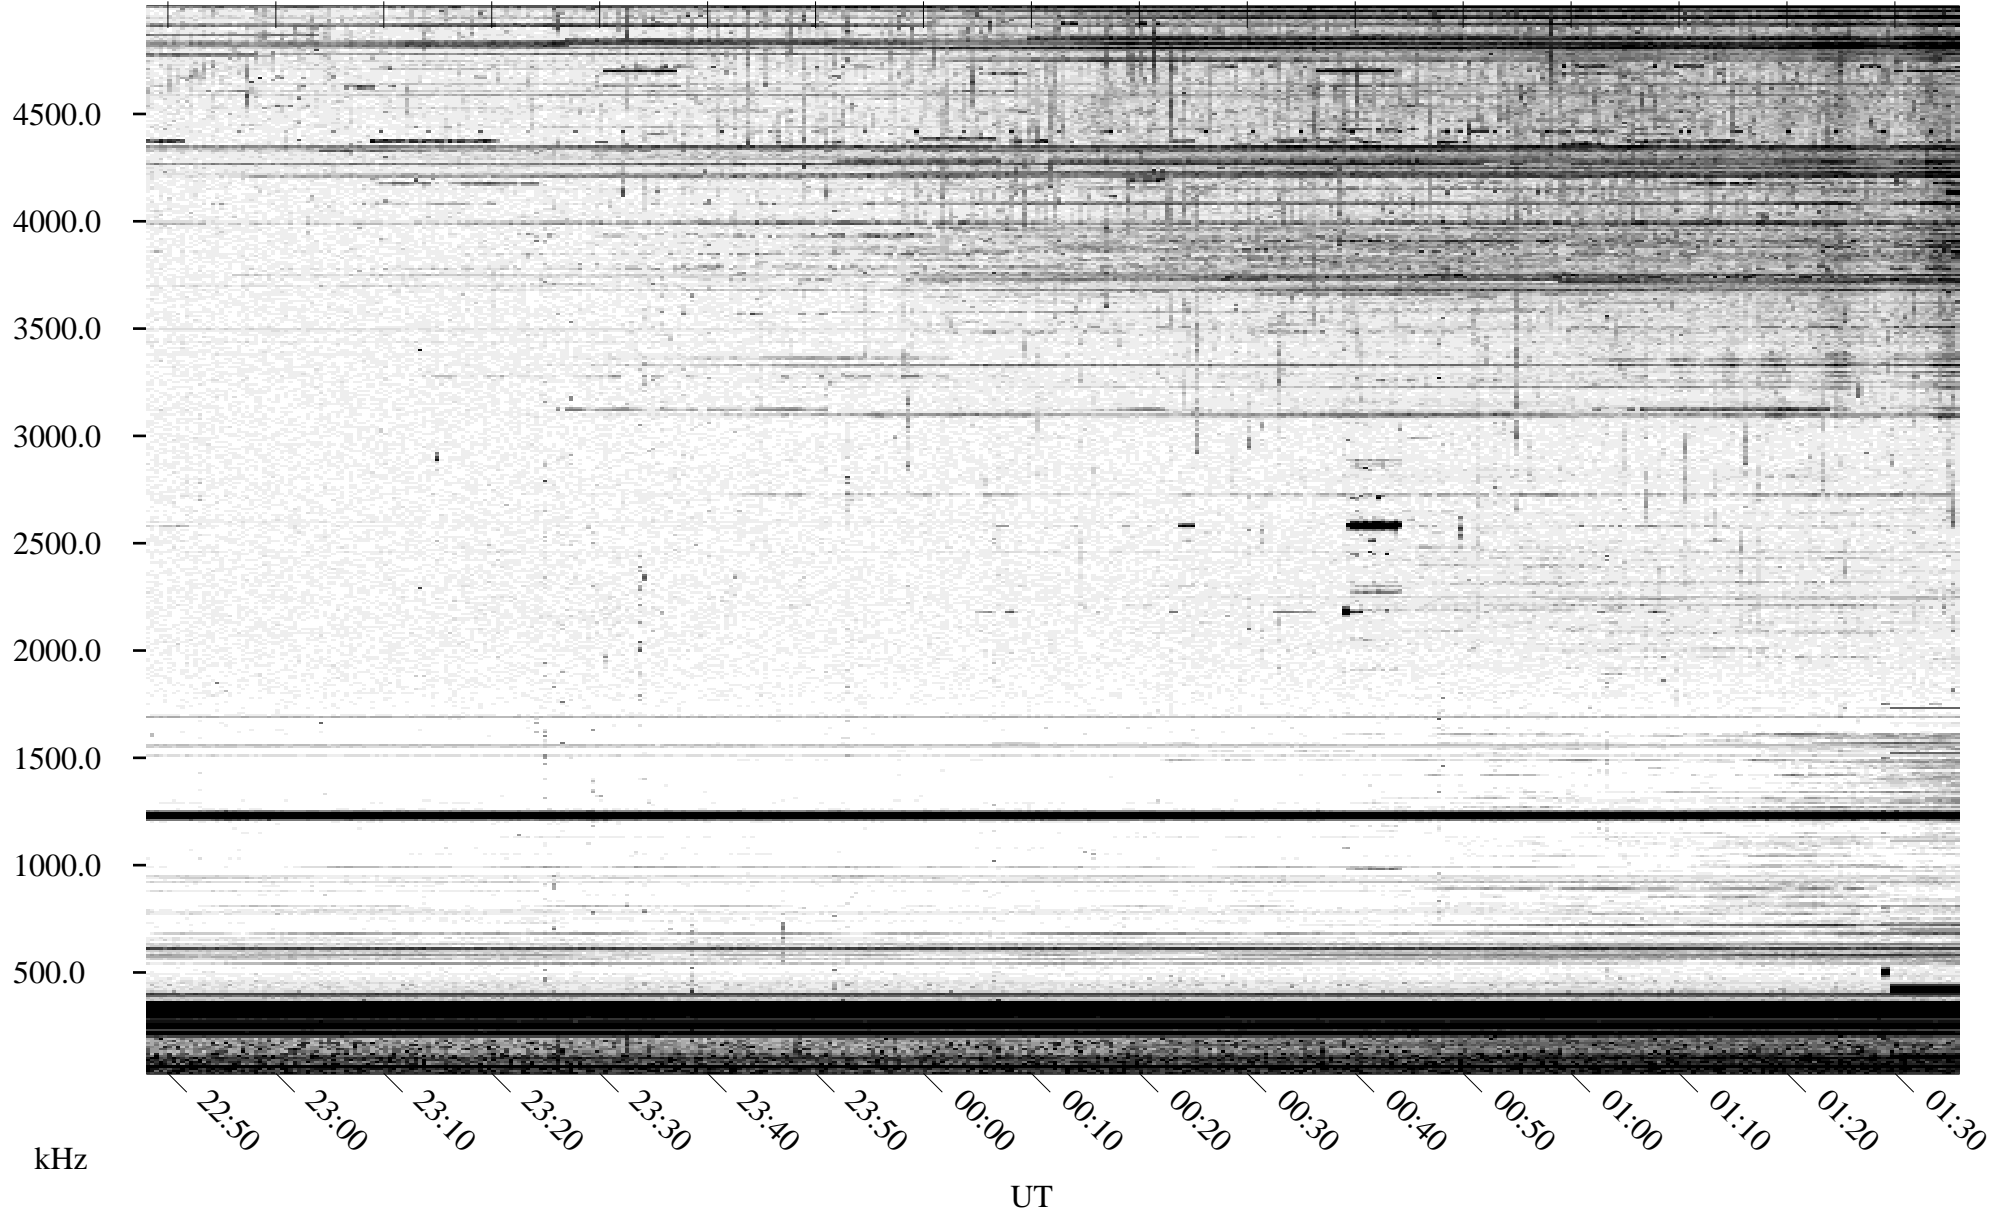

# 08/23/1995 Churchill, Manitoba

Linear Scale    Black = 161    White = 15

ch952351.r00m max\_12

Page 1

# 08/23/1995 Churchill, Manitoba

Linear Scale    Black = 161    White = 15

ch952351.r00m max\_12

Page 2

# 08/24/1995 Churchill, Manitoba

Linear Scale    Black = 161    White = 15

ch95235l.r00m max\_12

Page 3

# 08/24/1995 Churchill, Manitoba

Linear Scale    Black = 161    White = 15

ch952351.r00m max\_12

Page 4