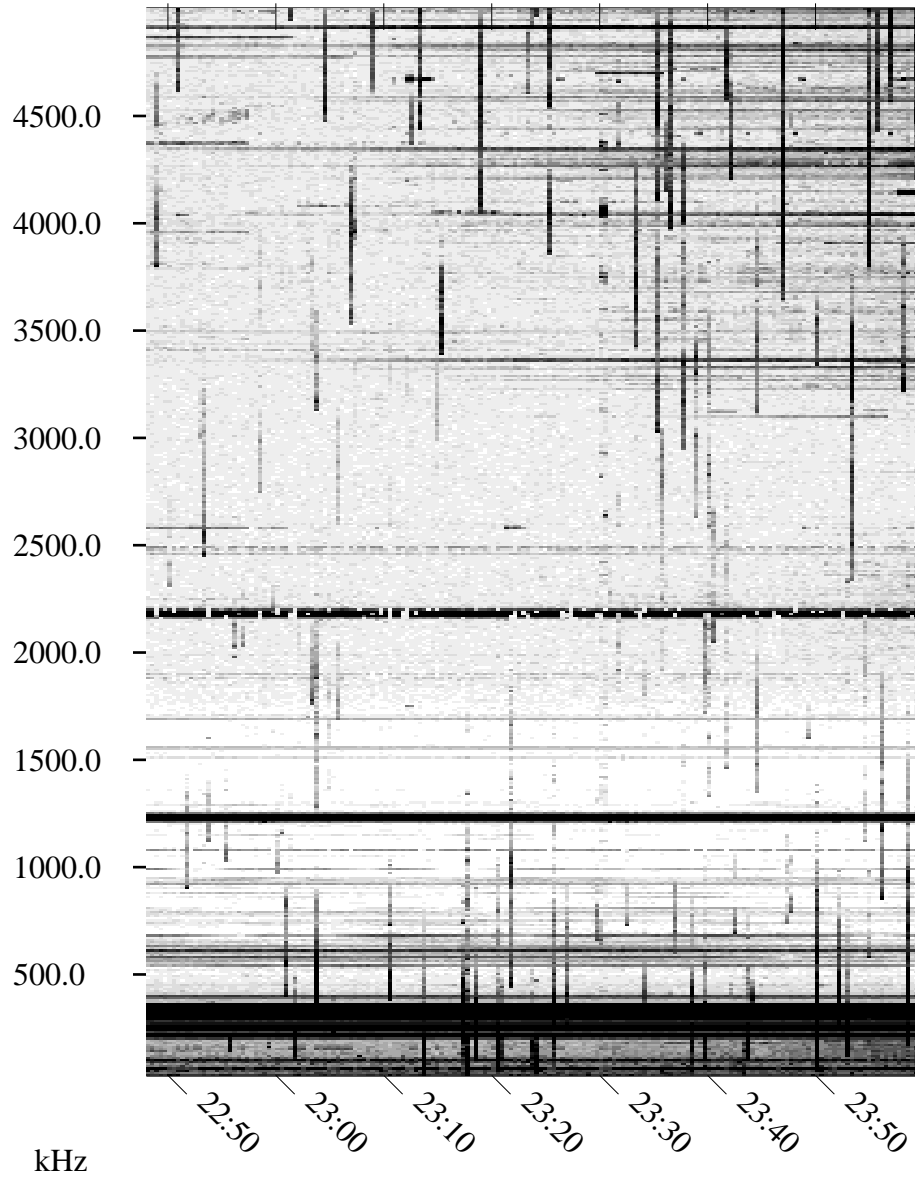

# 09/01/1995 Churchill, Manitoba

Linear Scale    Black = 161    White = 15

ch95244l.r00m max\_12

Page 1

# 09/01/1995 Churchill, Manitoba

Linear Scale    Black = 161    White = 15

ch95244l.r00m max\_12

Page 2

UT