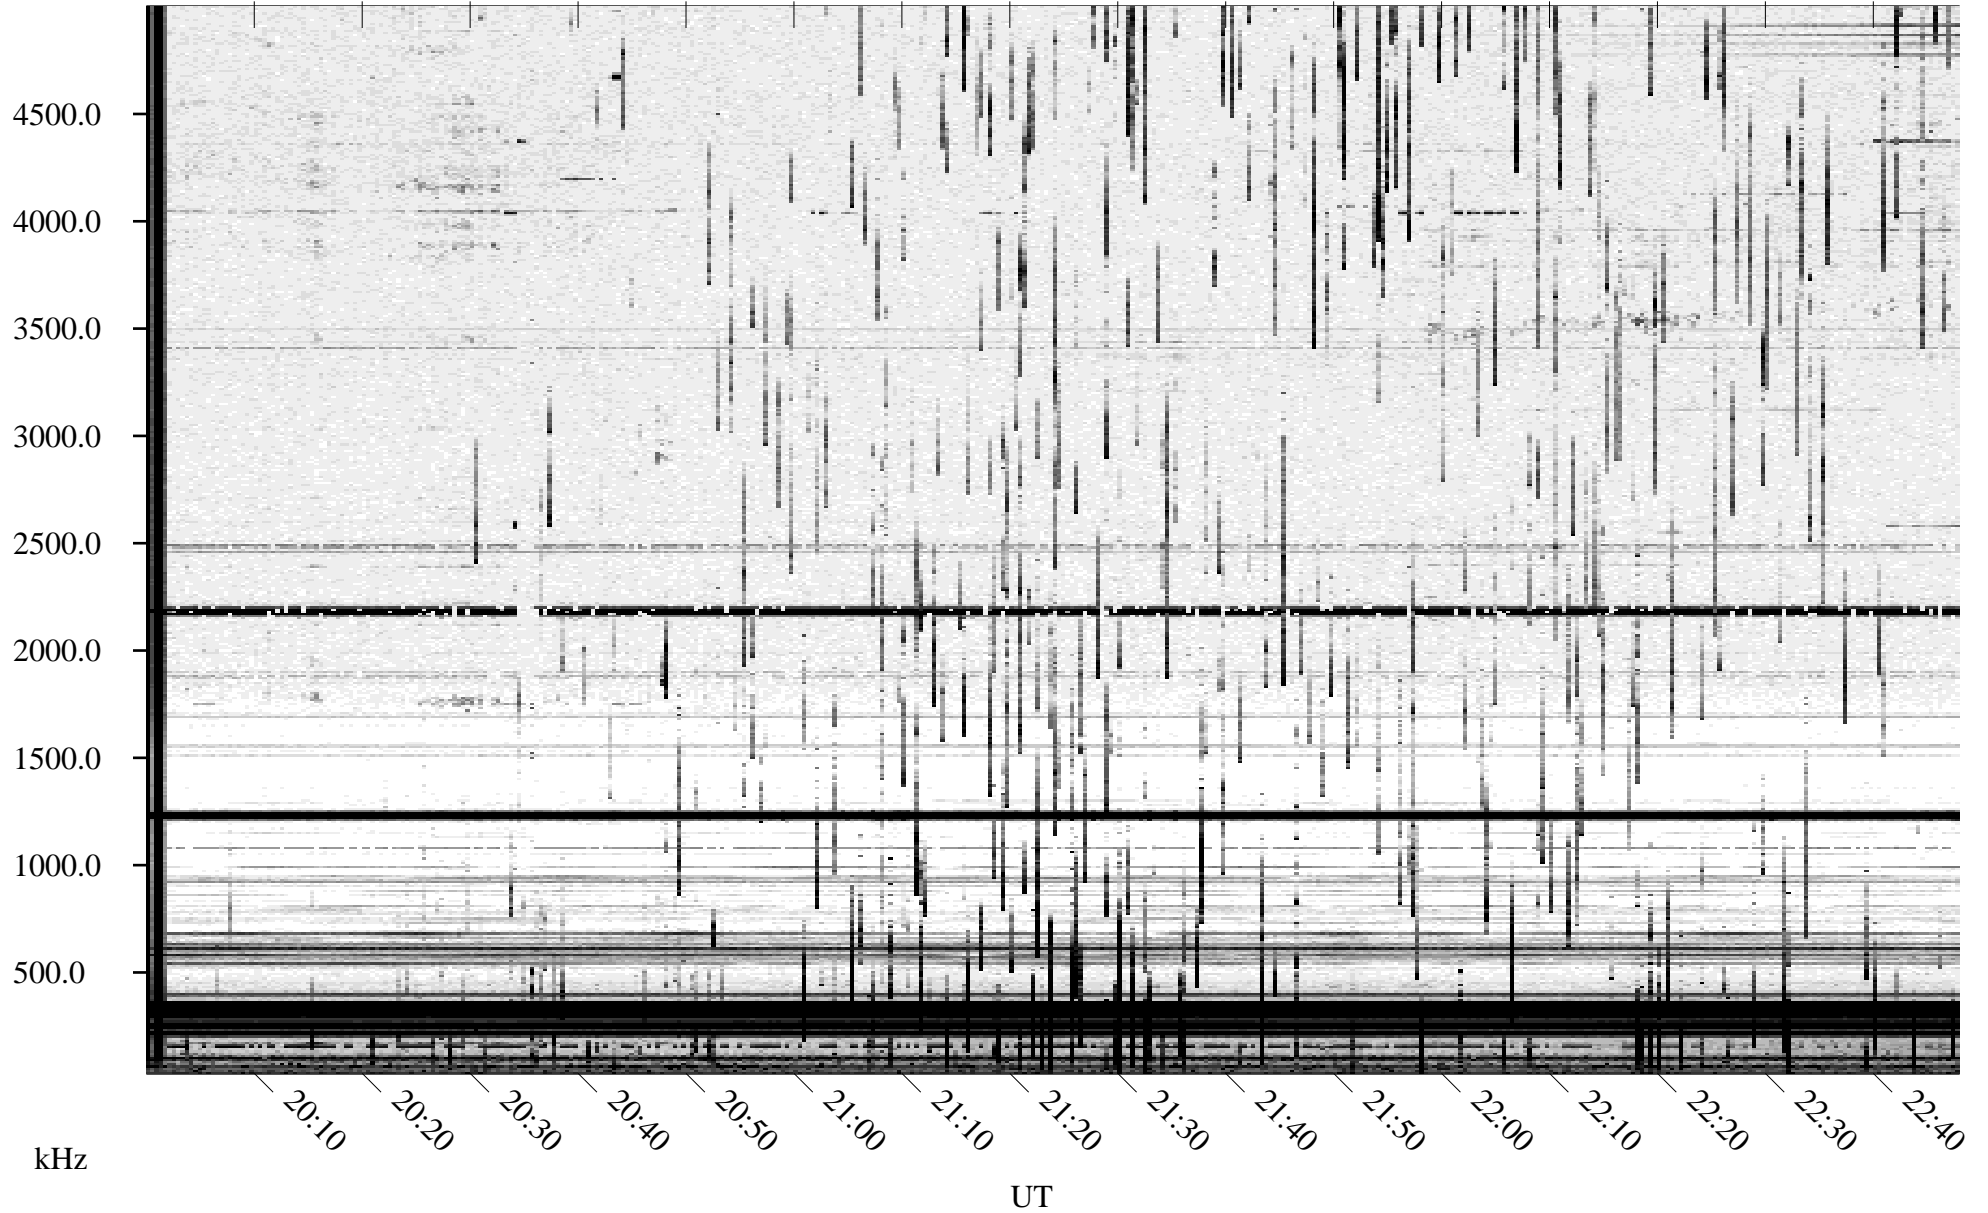

# 09/01/1995 Churchill, Manitoba

Linear Scale    Black = 161    White = 15

ch95244l.r00m max\_12

Page 1

# 09/01/1995 Churchill, Manitoba

Linear Scale    Black = 161    White = 15

ch95244l.r00m max\_12

Page 2

UT