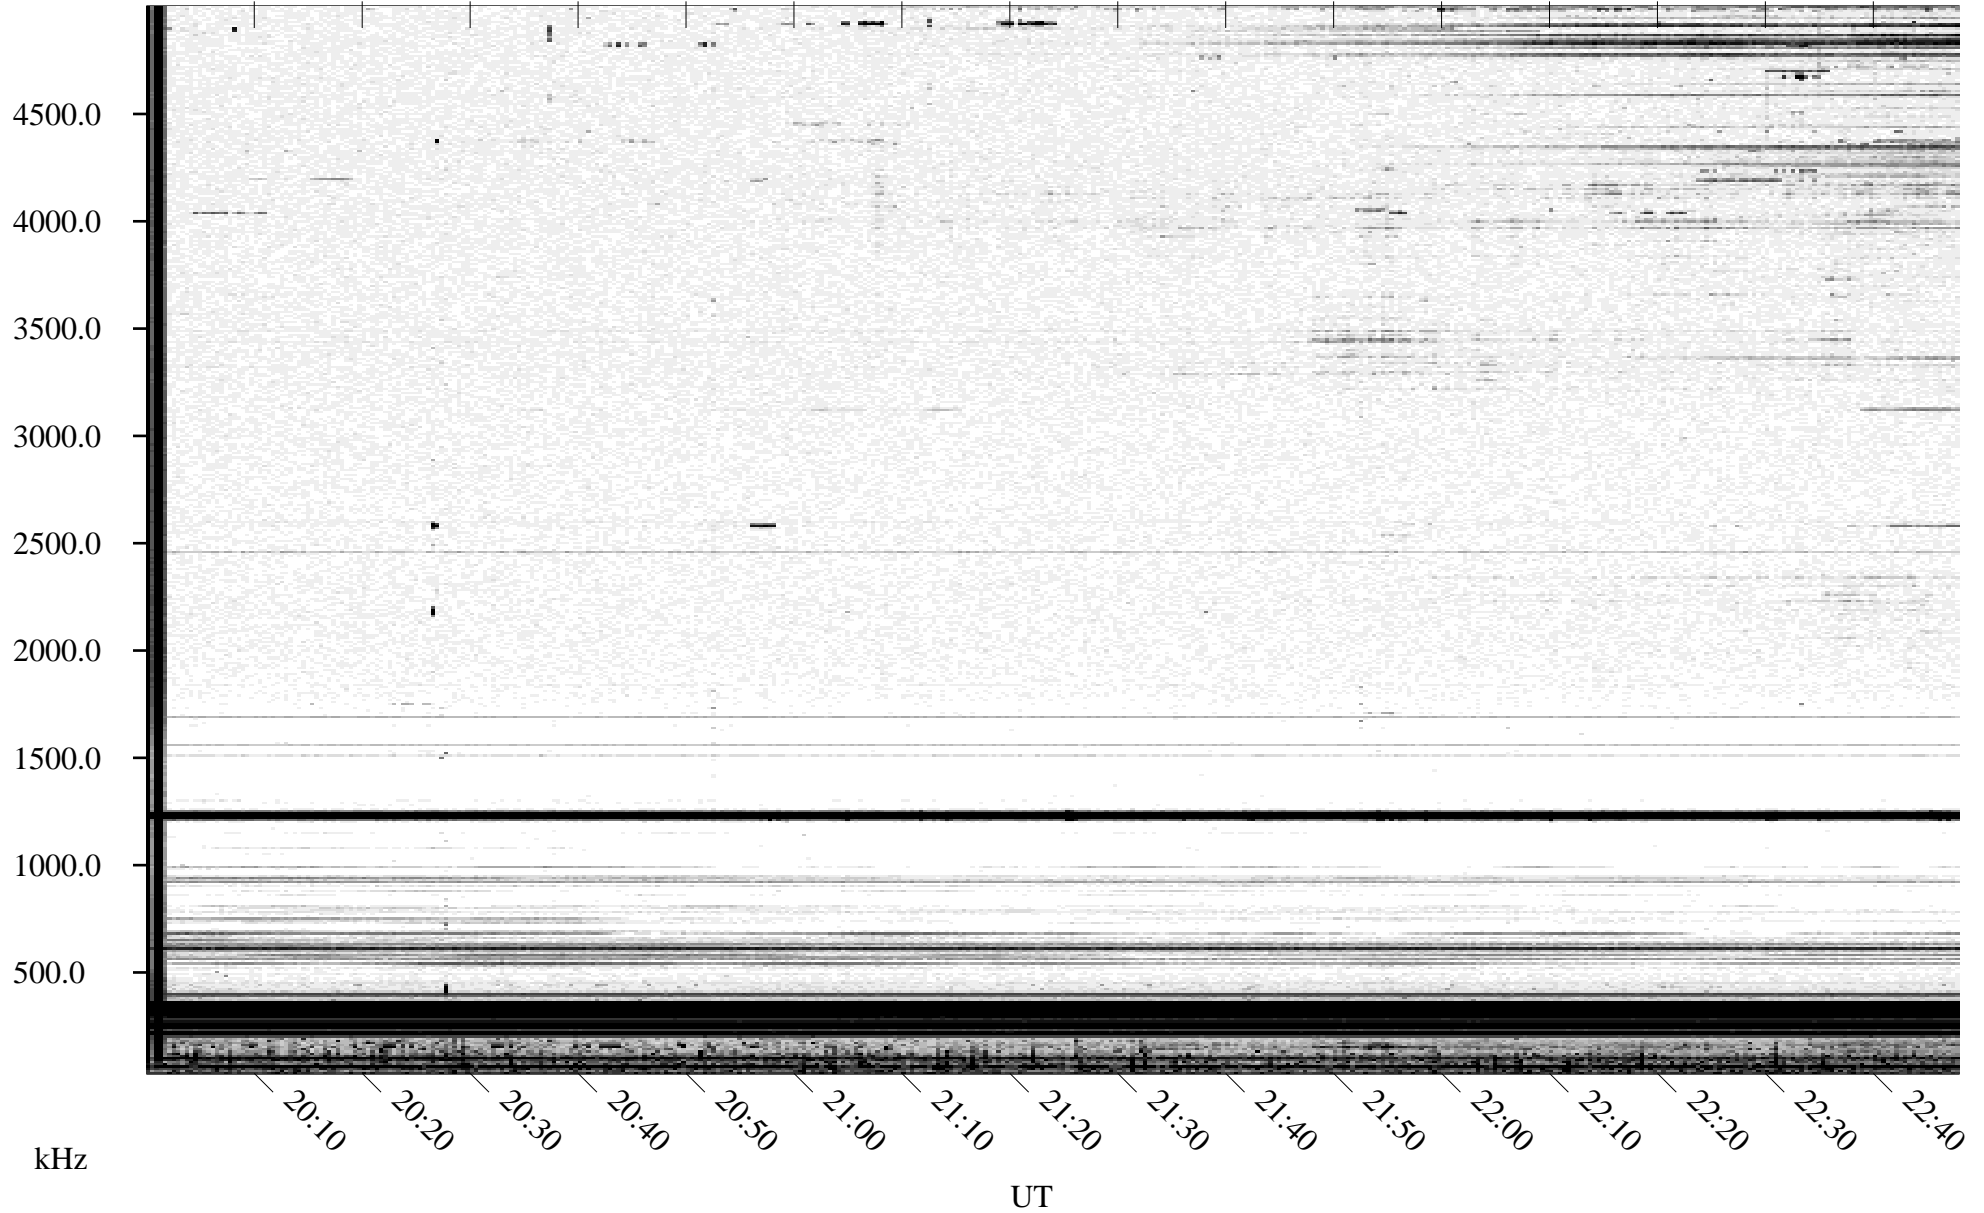

# 09/18/1995 Churchill, Manitoba

Linear Scale    Black = 161    White = 15

ch952611.r00m max\_12

Page 1

# 09/18/1995 Churchill, Manitoba

Linear Scale    Black = 161    White = 15

ch952611.r00m max\_12

Page 2

UT