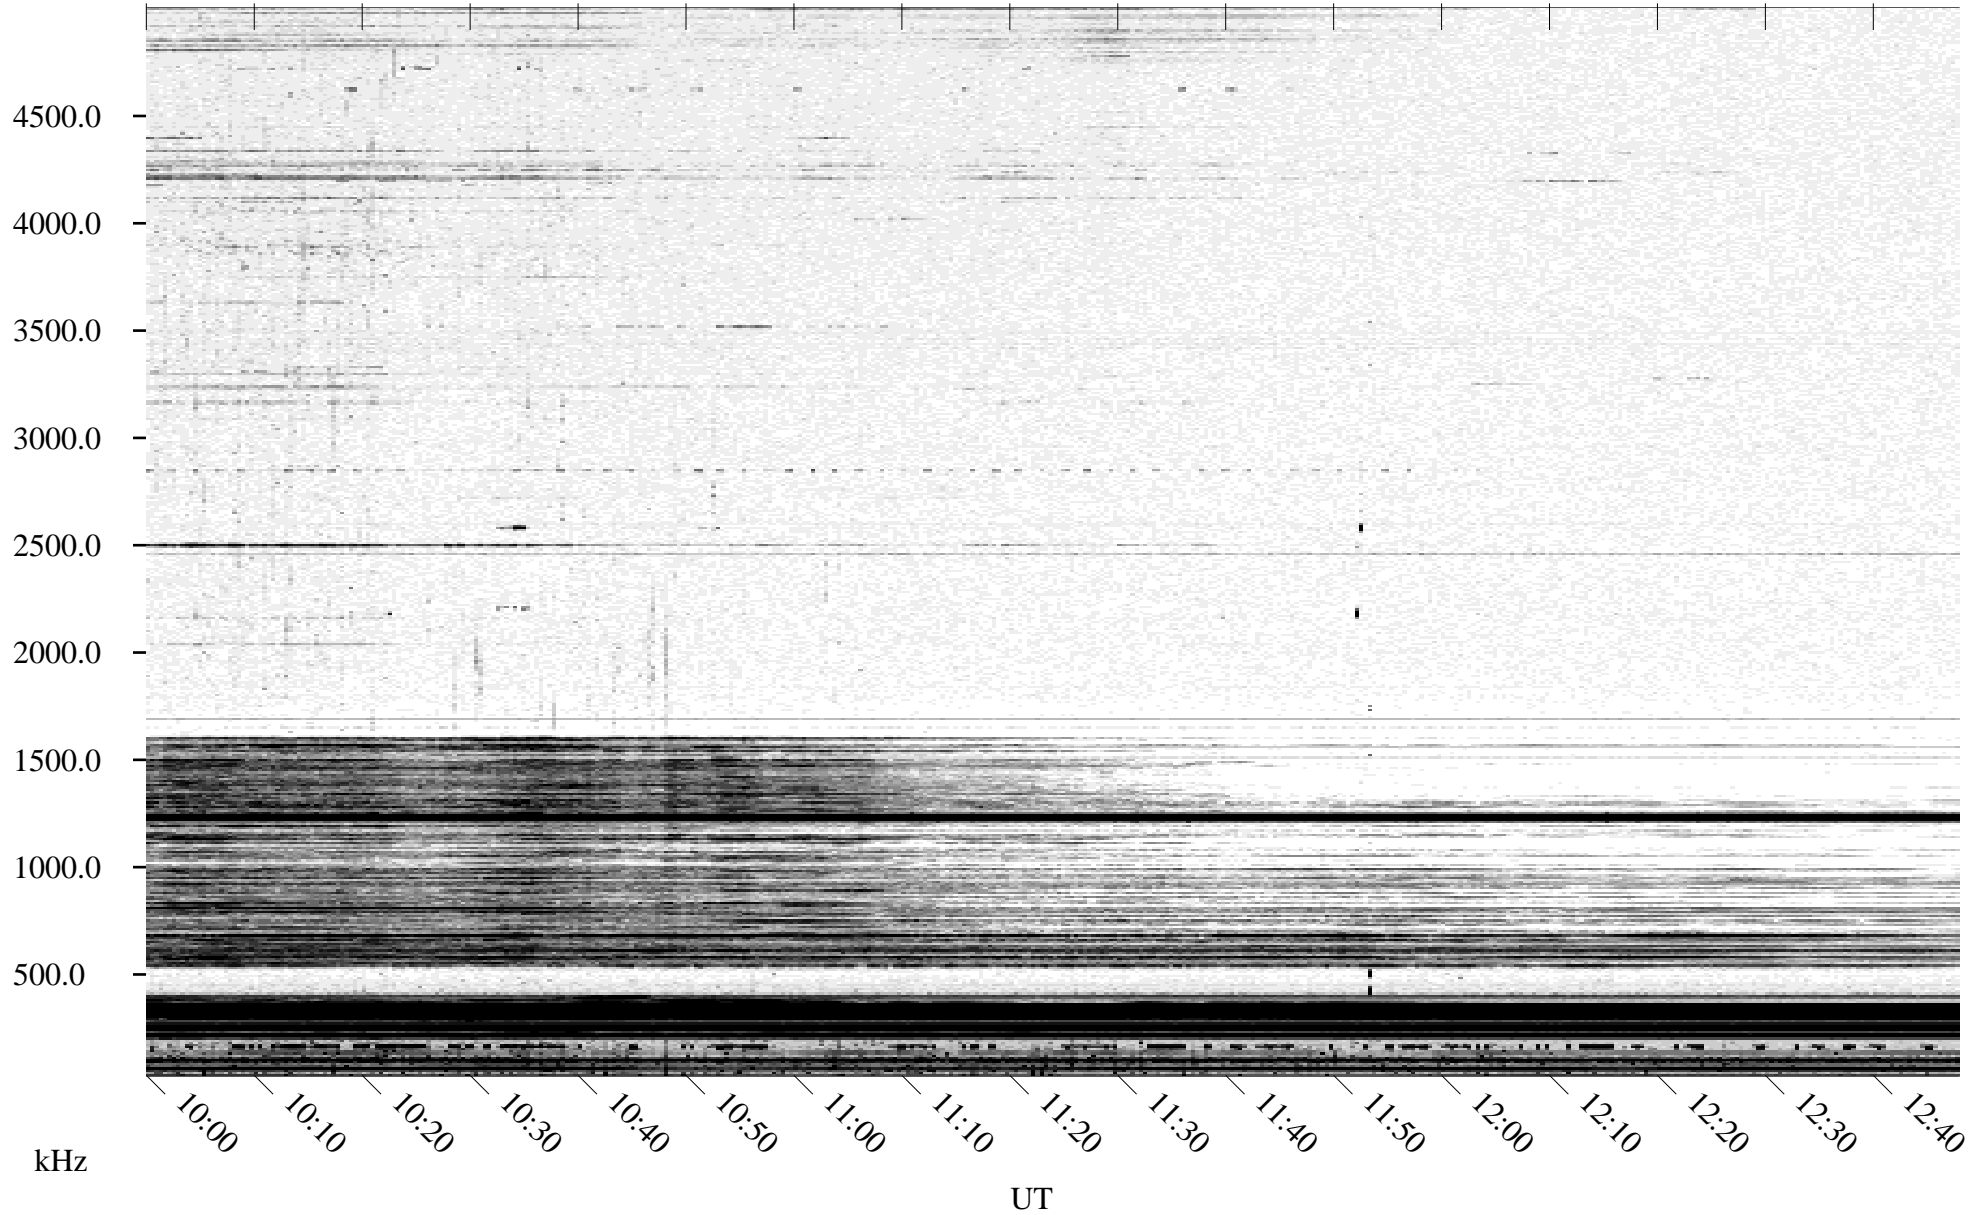

# 10/03/1995 Churchill, Manitoba

Linear Scale    Black = 161    White = 15

ch95275l.r00m max\_12

Page 4

# 10/03/1995 Churchill, Manitoba

Linear Scale    Black = 161    White = 15

ch952751.r00m max\_12

Page 5

# 10/03/1995 Churchill, Manitoba

Linear Scale    Black = 161    White = 15

ch952751.r00m max\_12

Page 6

# 10/03/1995 Churchill, Manitoba

Linear Scale    Black = 161    White = 15

ch952751.r00m max\_12

Page 7