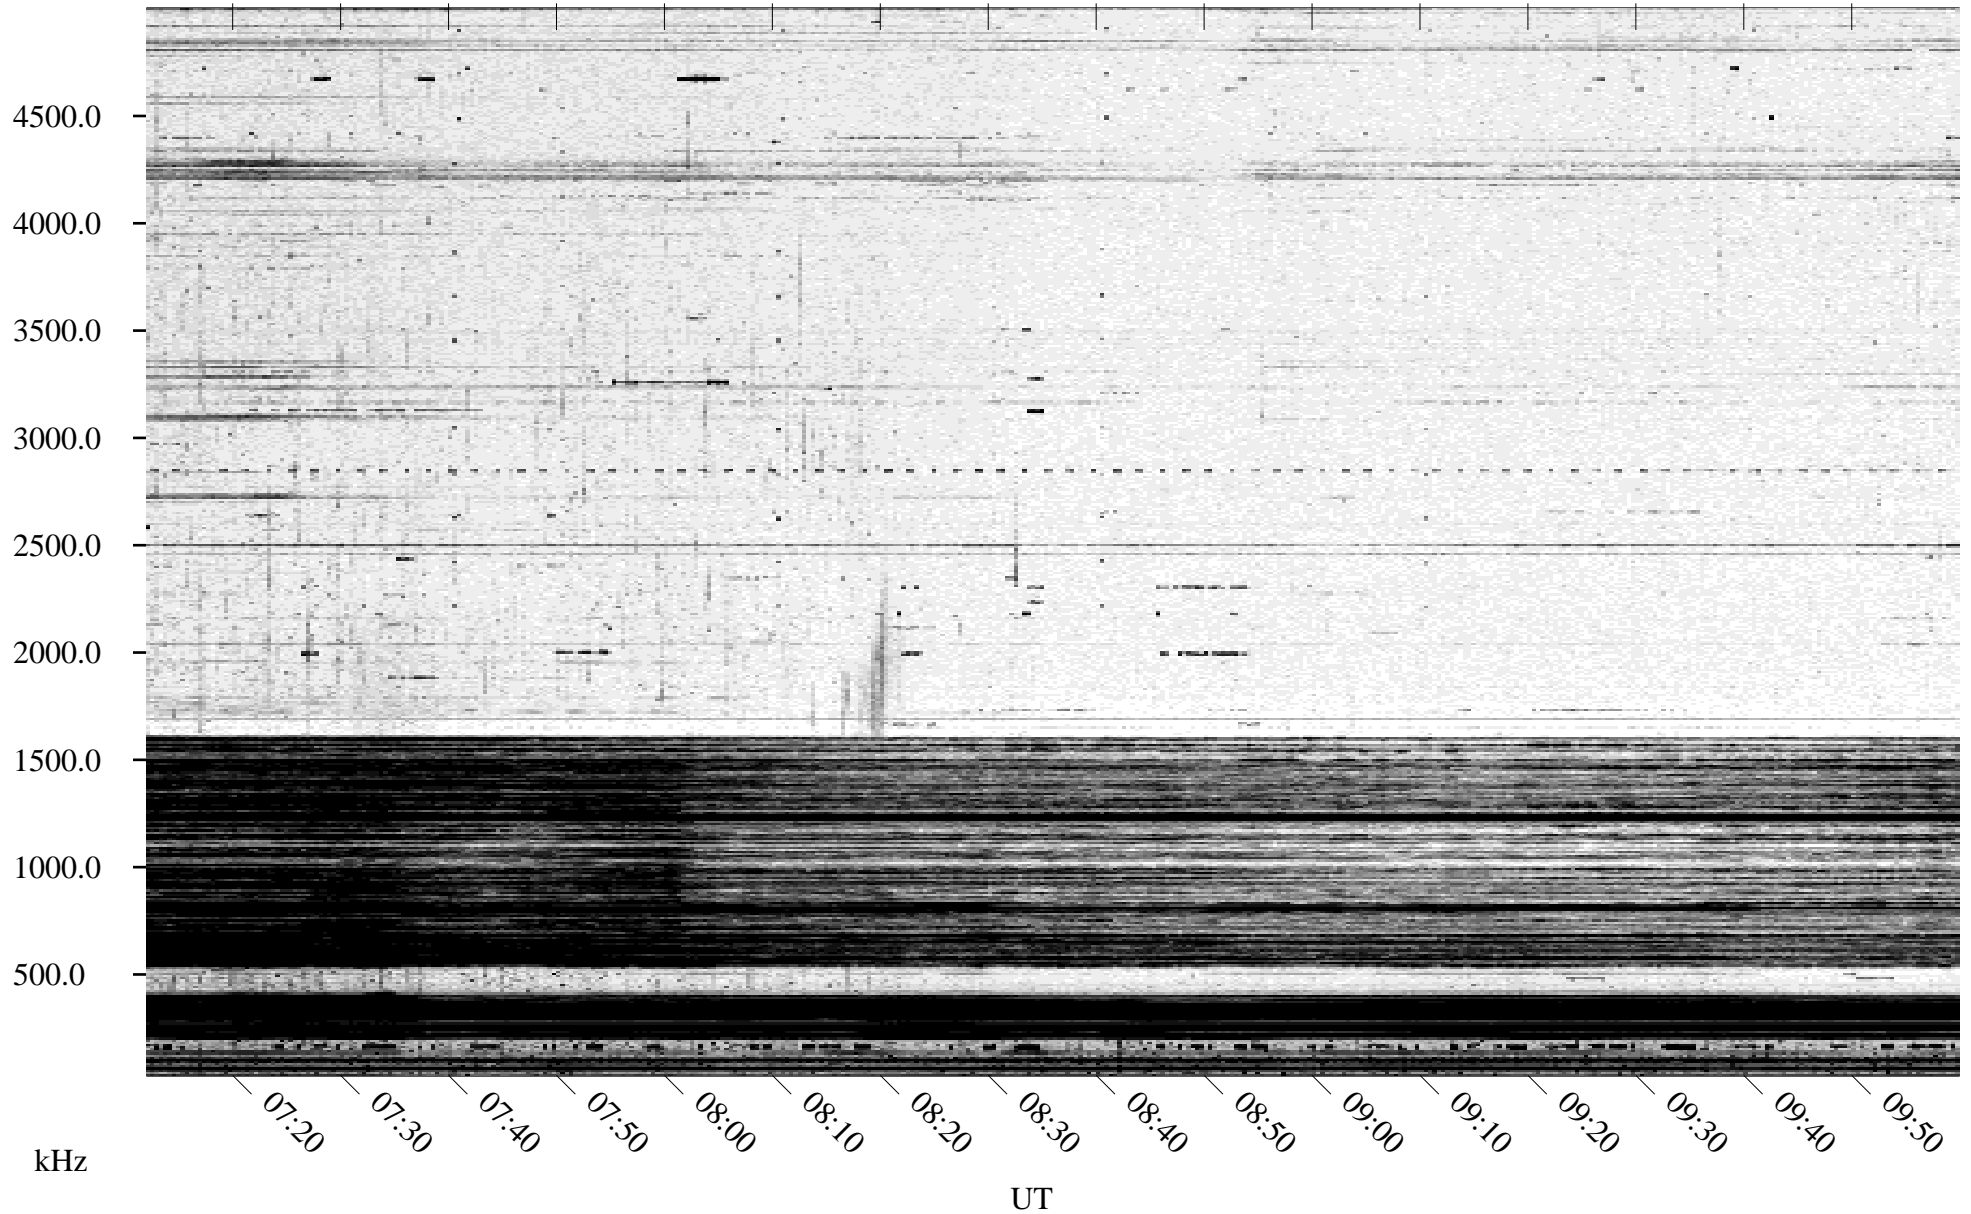

# 10/03/1995 Churchill, Manitoba

Linear Scale    Black = 161    White = 15

ch952751.r00m max\_12

Page 3

# 10/03/1995 Churchill, Manitoba

Linear Scale    Black = 161    White = 15

ch95275l.r00m max\_12

Page 4

# 10/03/1995 Churchill, Manitoba

Linear Scale    Black = 161    White = 15

ch952751.r00m max\_12

Page 5

# 10/03/1995 Churchill, Manitoba

Linear Scale    Black = 161    White = 15

ch952751.r00m max\_12

Page 6