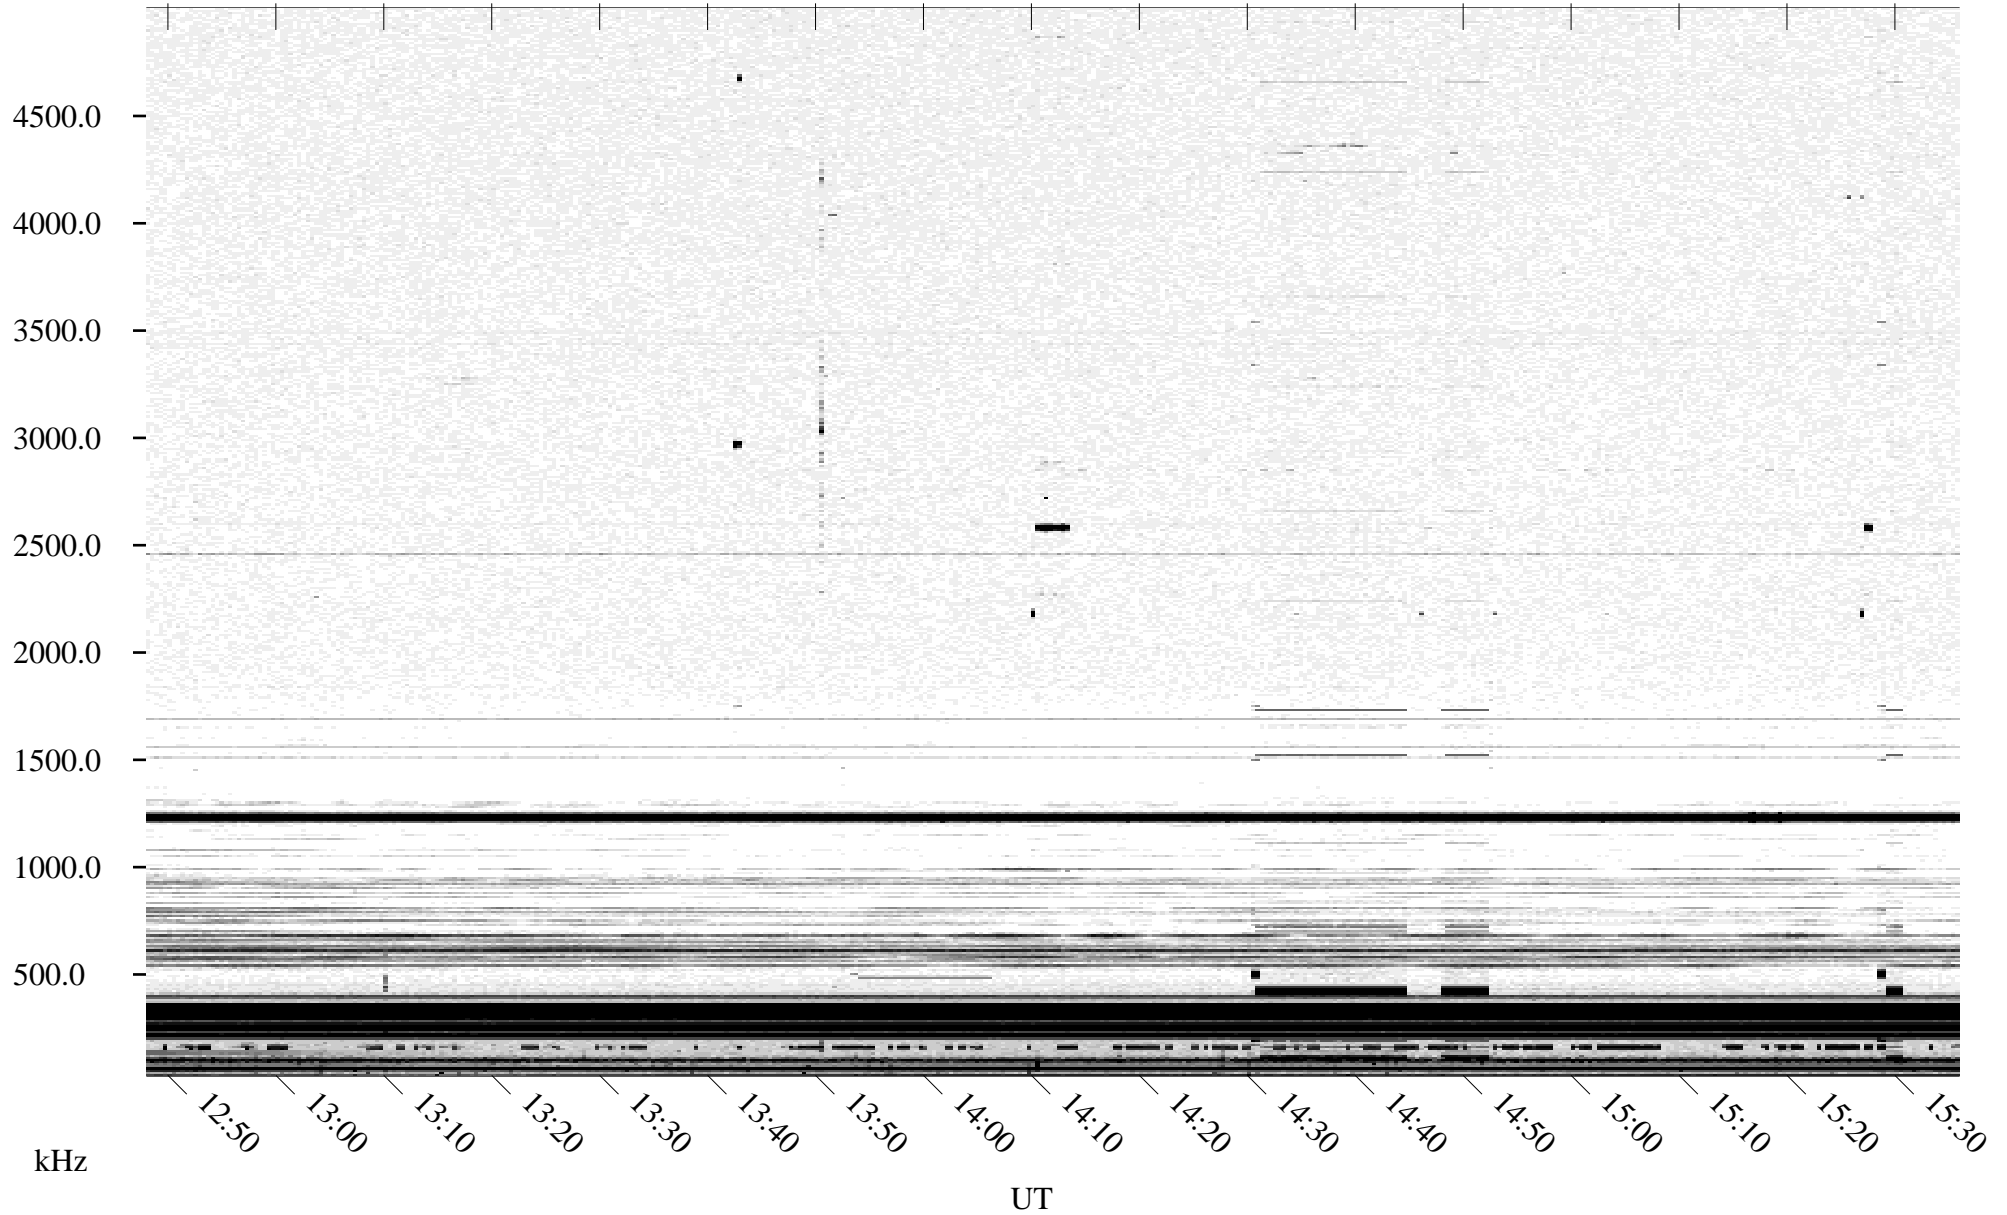

# 10/03/1995 Churchill, Manitoba

Linear Scale    Black = 161    White = 15

ch952751.r00m max\_12

Page 5

# 10/03/1995 Churchill, Manitoba

Linear Scale    Black = 161    White = 15

ch952751.r00m max\_12

Page 6

# 10/03/1995 Churchill, Manitoba

Linear Scale    Black = 161    White = 15

ch952751.r00m max\_12

Page 7

# 10/03/1995 Churchill, Manitoba

Linear Scale    Black = 161    White = 15

ch952751.r00m max\_12