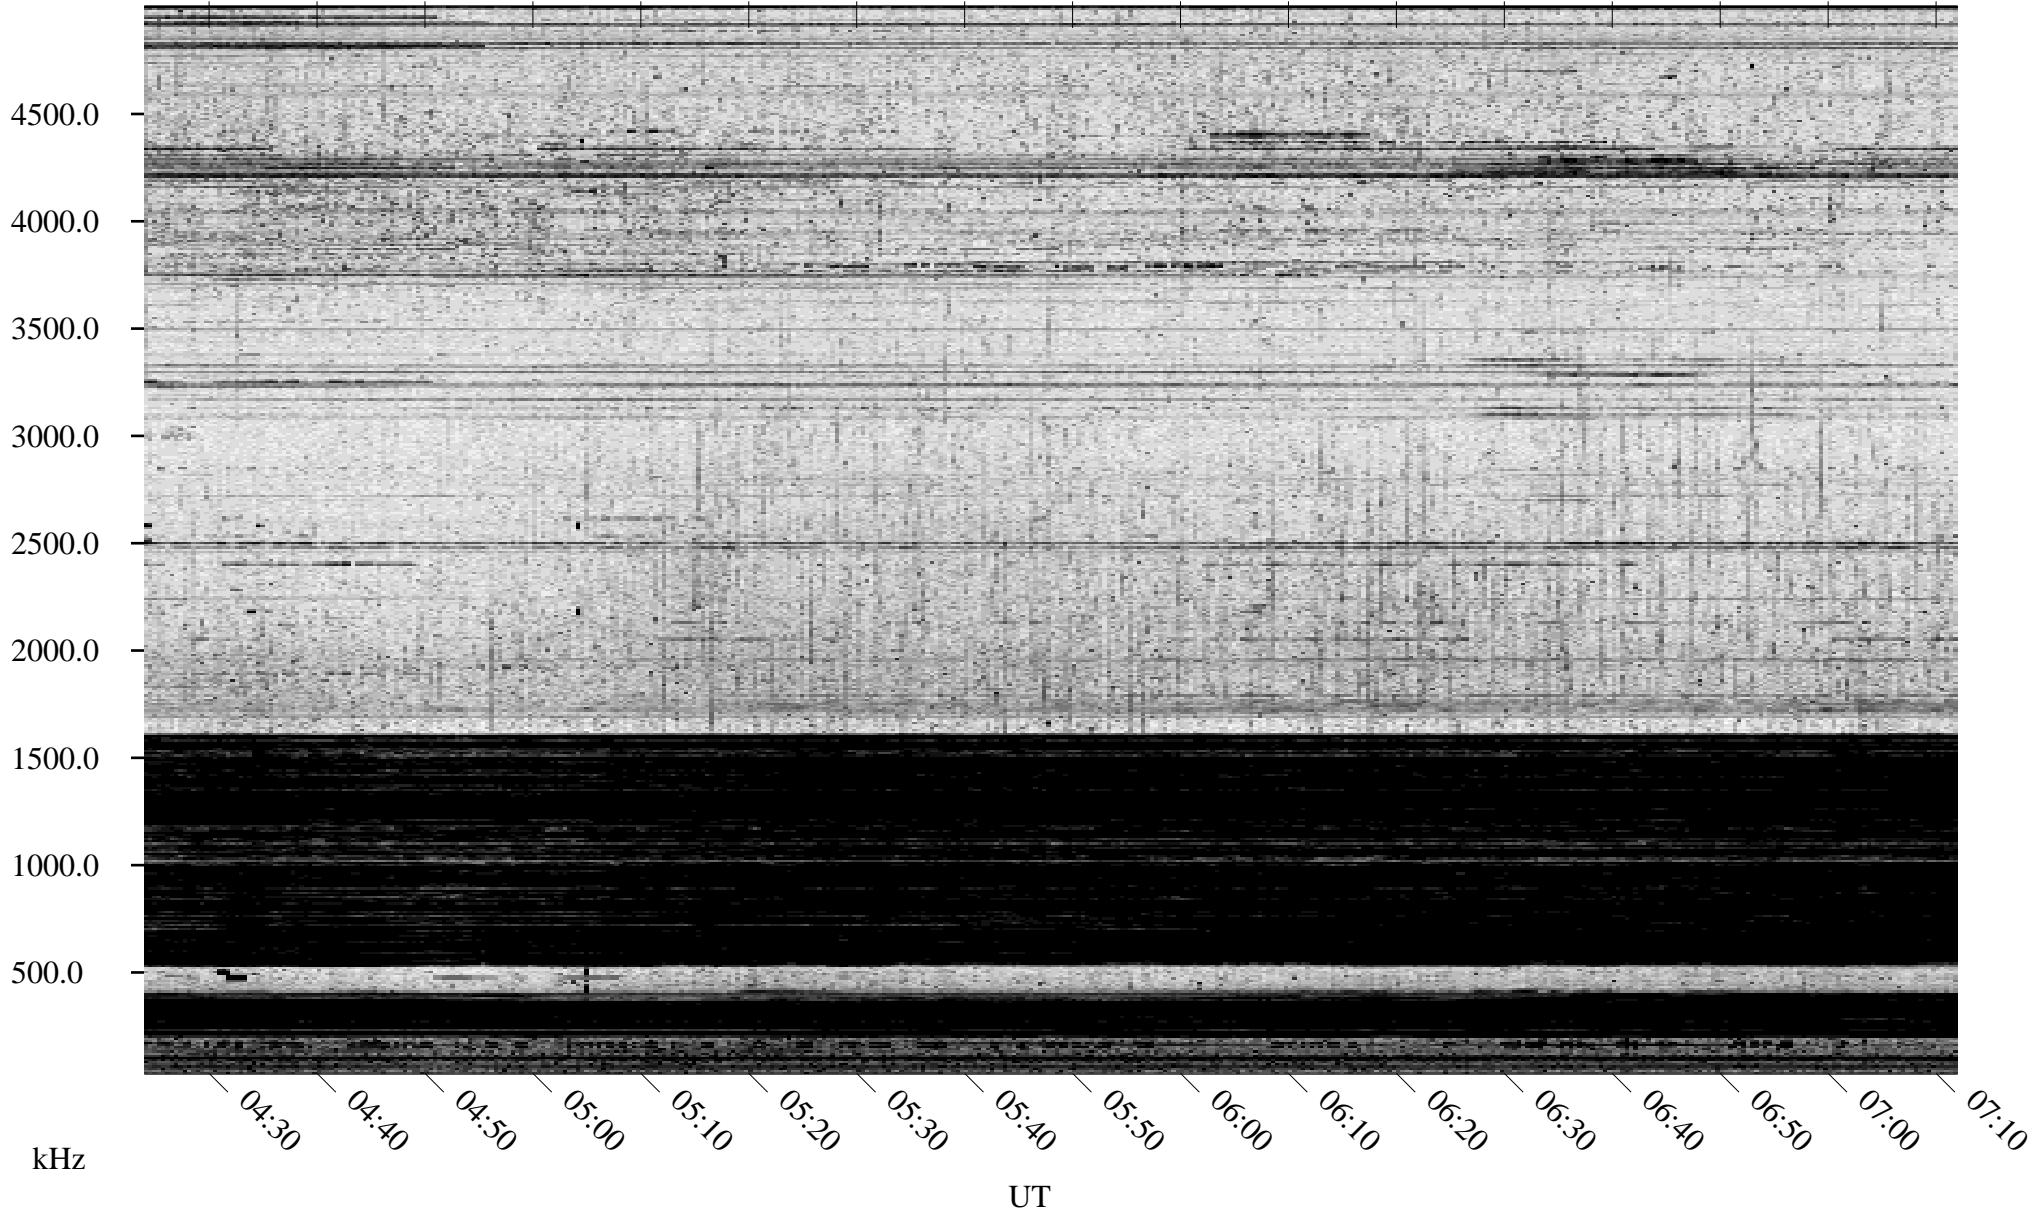

# 11/07/1995 Churchill, Manitoba

Linear Scale    Black = 161    White = 15

ch95311l.r00m max\_12

Page 2

# 11/08/1995 Churchill, Manitoba

Linear Scale    Black = 161    White = 15

ch953111.r00m max\_12

Page 3

# 11/08/1995 Churchill, Manitoba

Linear Scale    Black = 161    White = 15

ch95311l.r00m max\_12

Page 4

# 11/08/1995 Churchill, Manitoba

Linear Scale    Black = 161    White = 15

ch95311l.r00m max\_12

Page 5