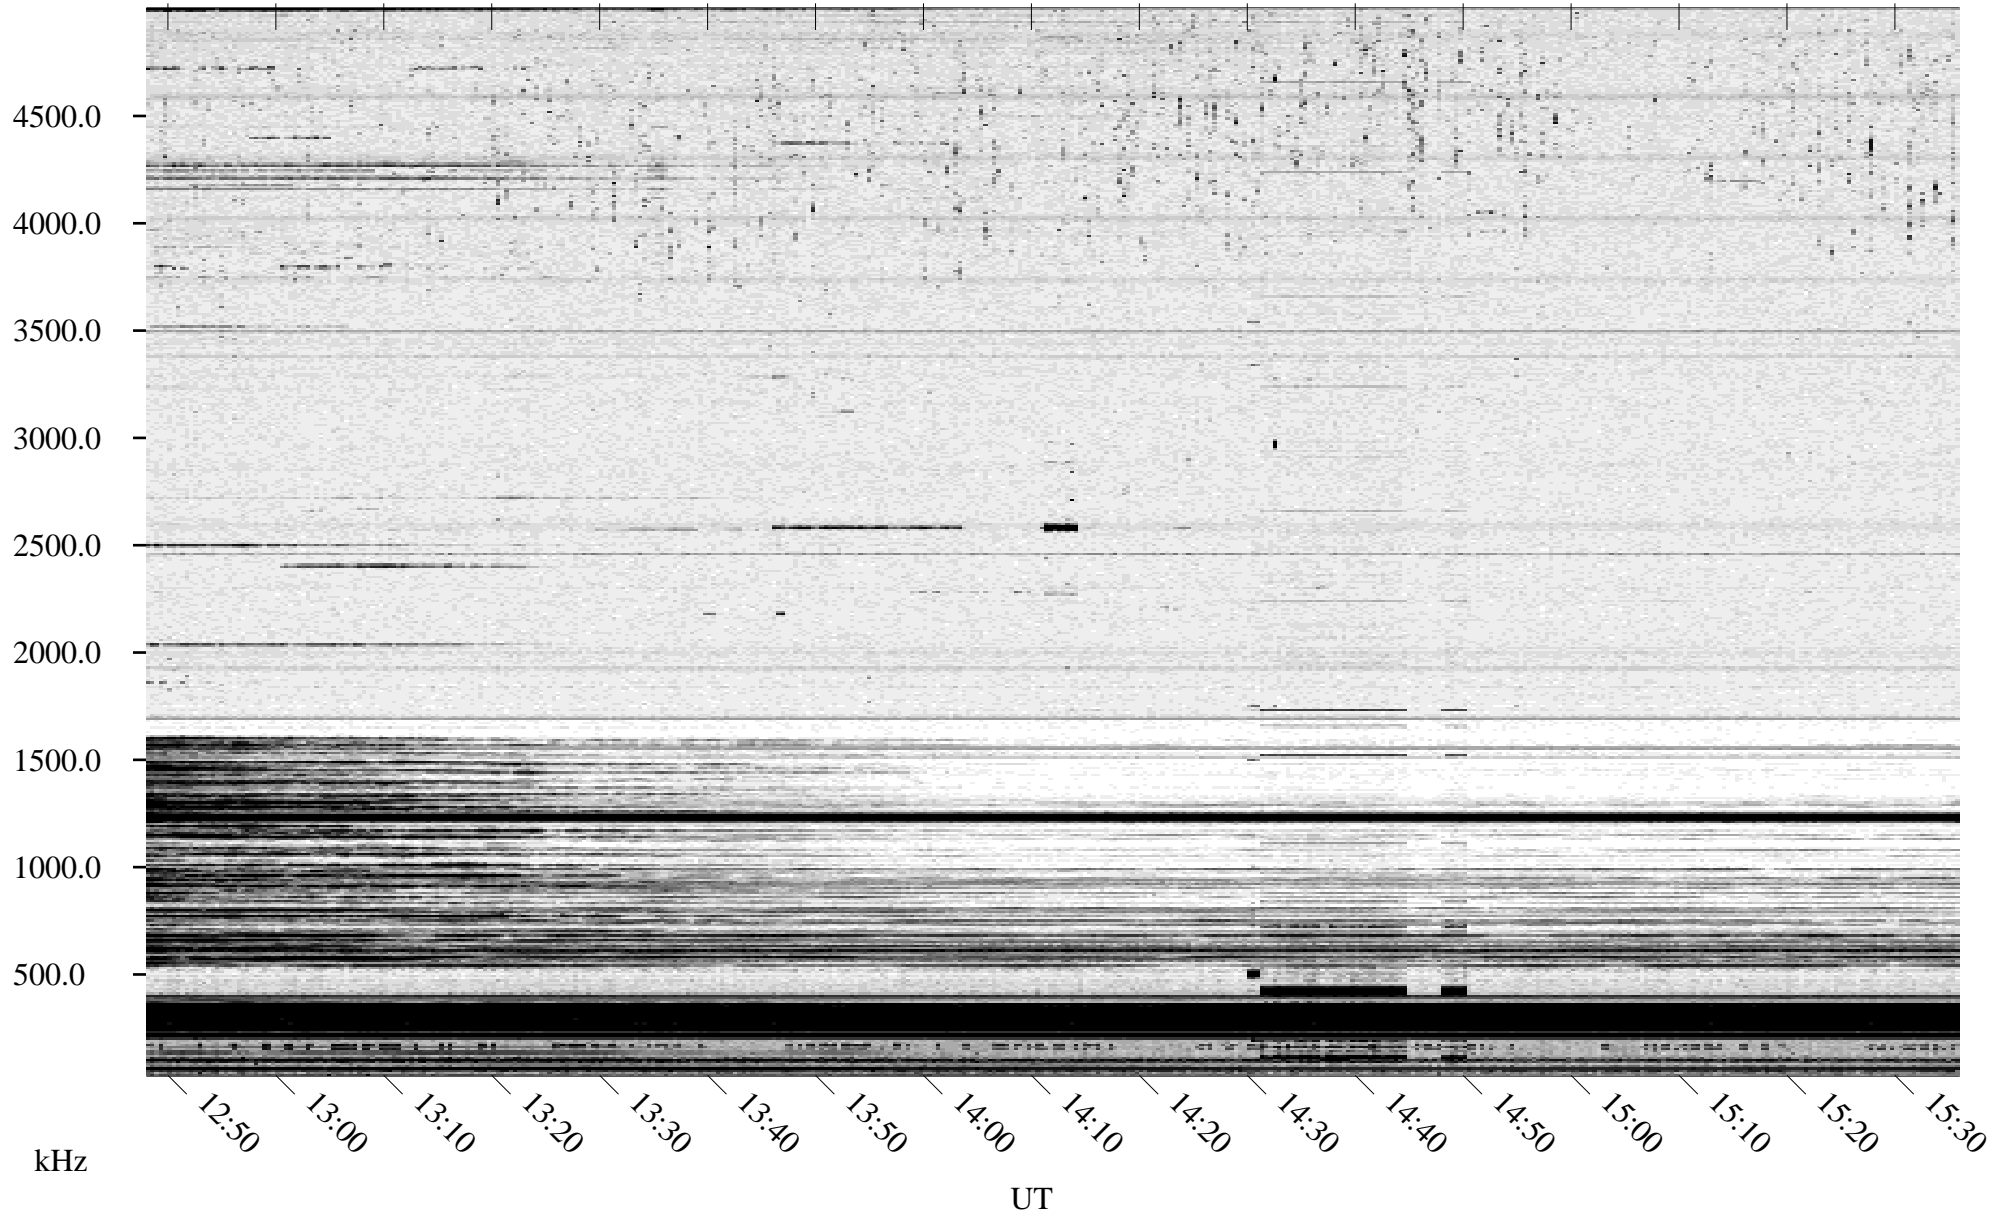

# 11/08/1995 Churchill, Manitoba

Linear Scale    Black = 161    White = 15

ch95311l.r00m max\_12

Page 5

# 11/08/1995 Churchill, Manitoba

Linear Scale    Black = 161    White = 15

ch95311l.r00m max\_12

Page 6

# 11/08/1995 Churchill, Manitoba

Linear Scale    Black = 161    White = 15

ch95311l.r00m max\_12

Page 7

# 11/08/1995 Churchill, Manitoba

Linear Scale    Black = 161    White = 15

ch953111.r00m max\_12

Page 8