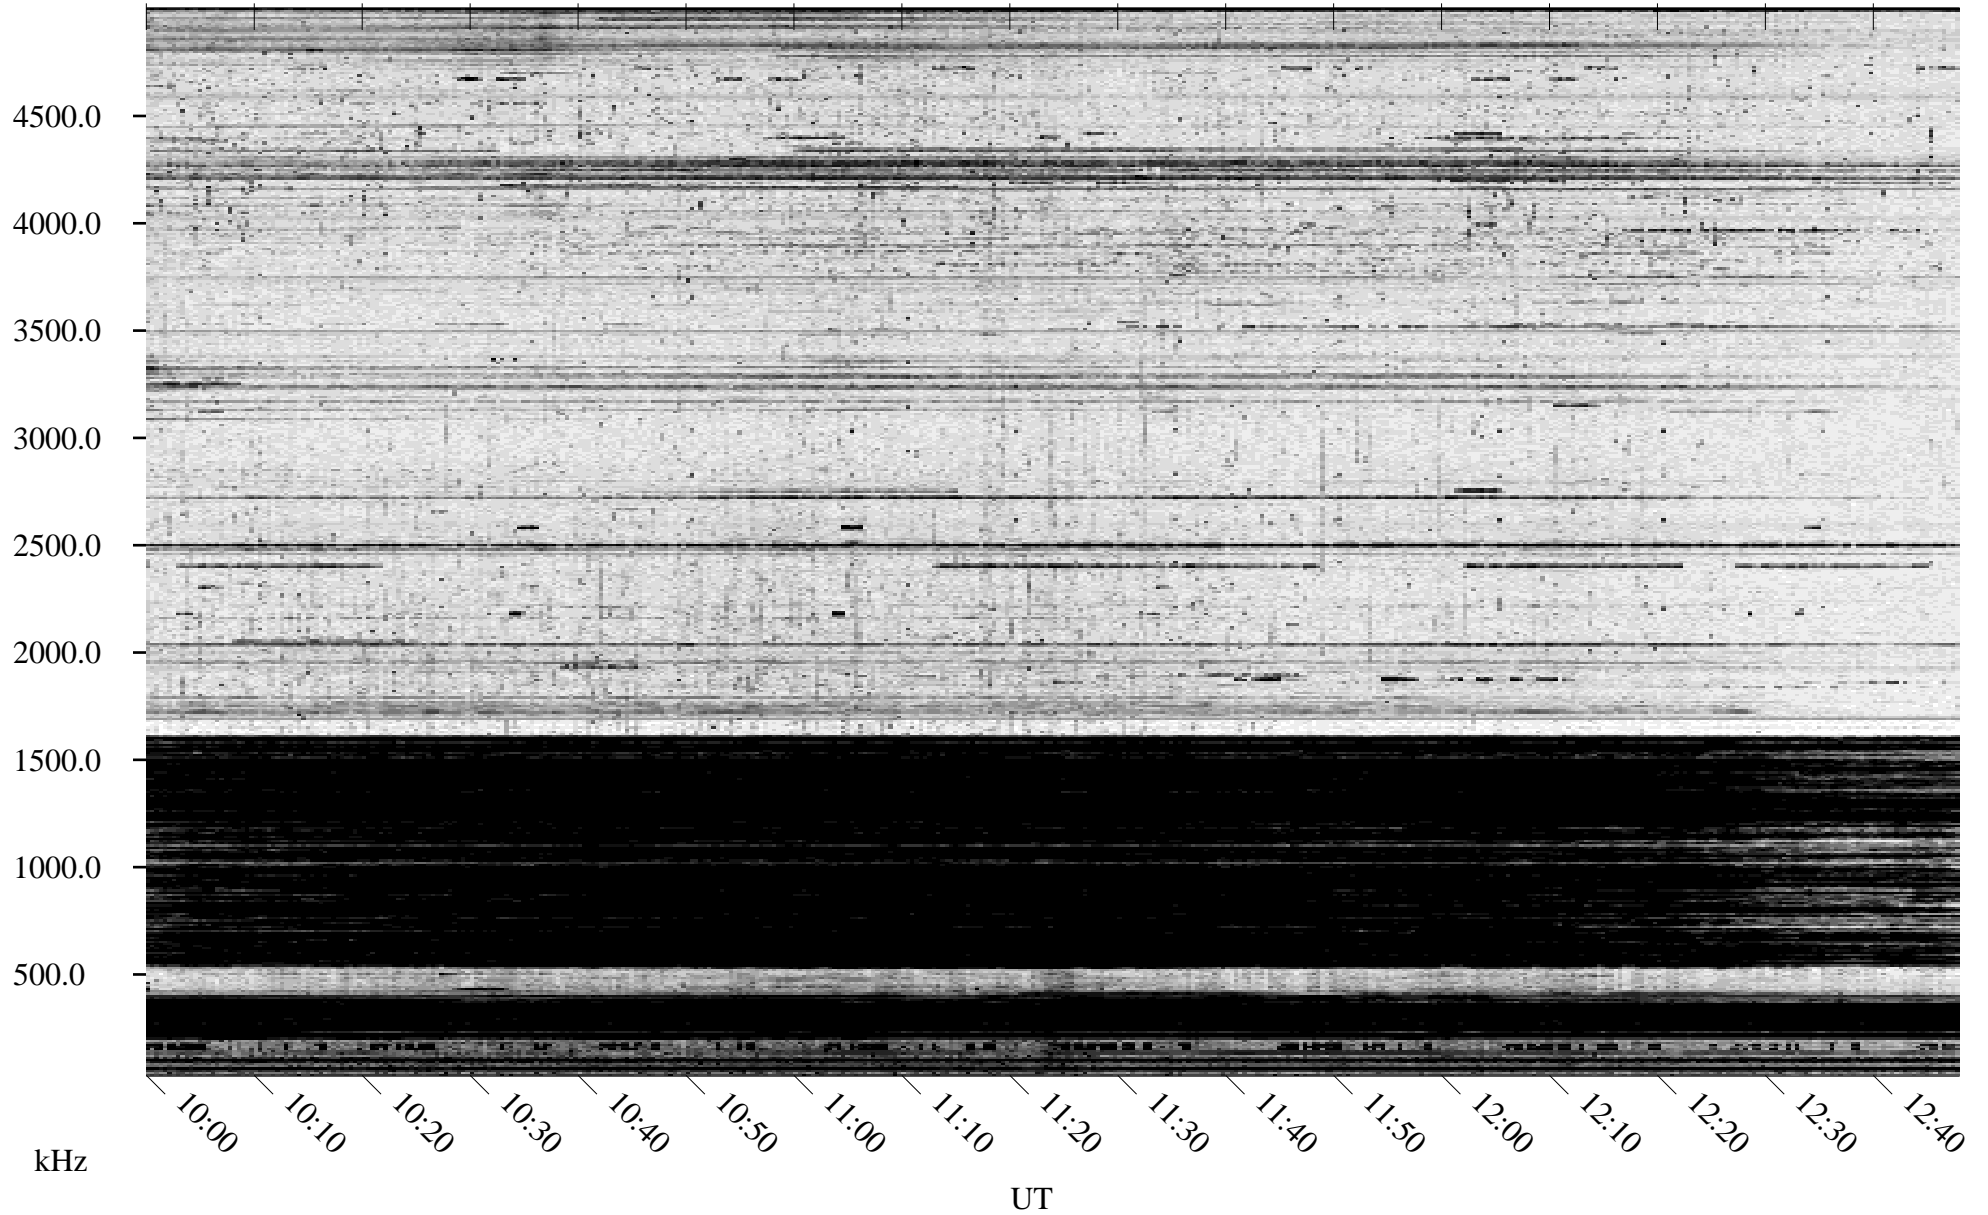

# 11/08/1995 Churchill, Manitoba

Linear Scale    Black = 161    White = 15

ch95311l.r00m max\_12

Page 4

# 11/08/1995 Churchill, Manitoba

Linear Scale    Black = 161    White = 15

ch95311l.r00m max\_12

Page 5

# 11/08/1995 Churchill, Manitoba

Linear Scale    Black = 161    White = 15

ch95311l.r00m max\_12

Page 6

# 11/08/1995 Churchill, Manitoba

Linear Scale    Black = 161    White = 15

ch95311l.r00m max\_12

Page 7