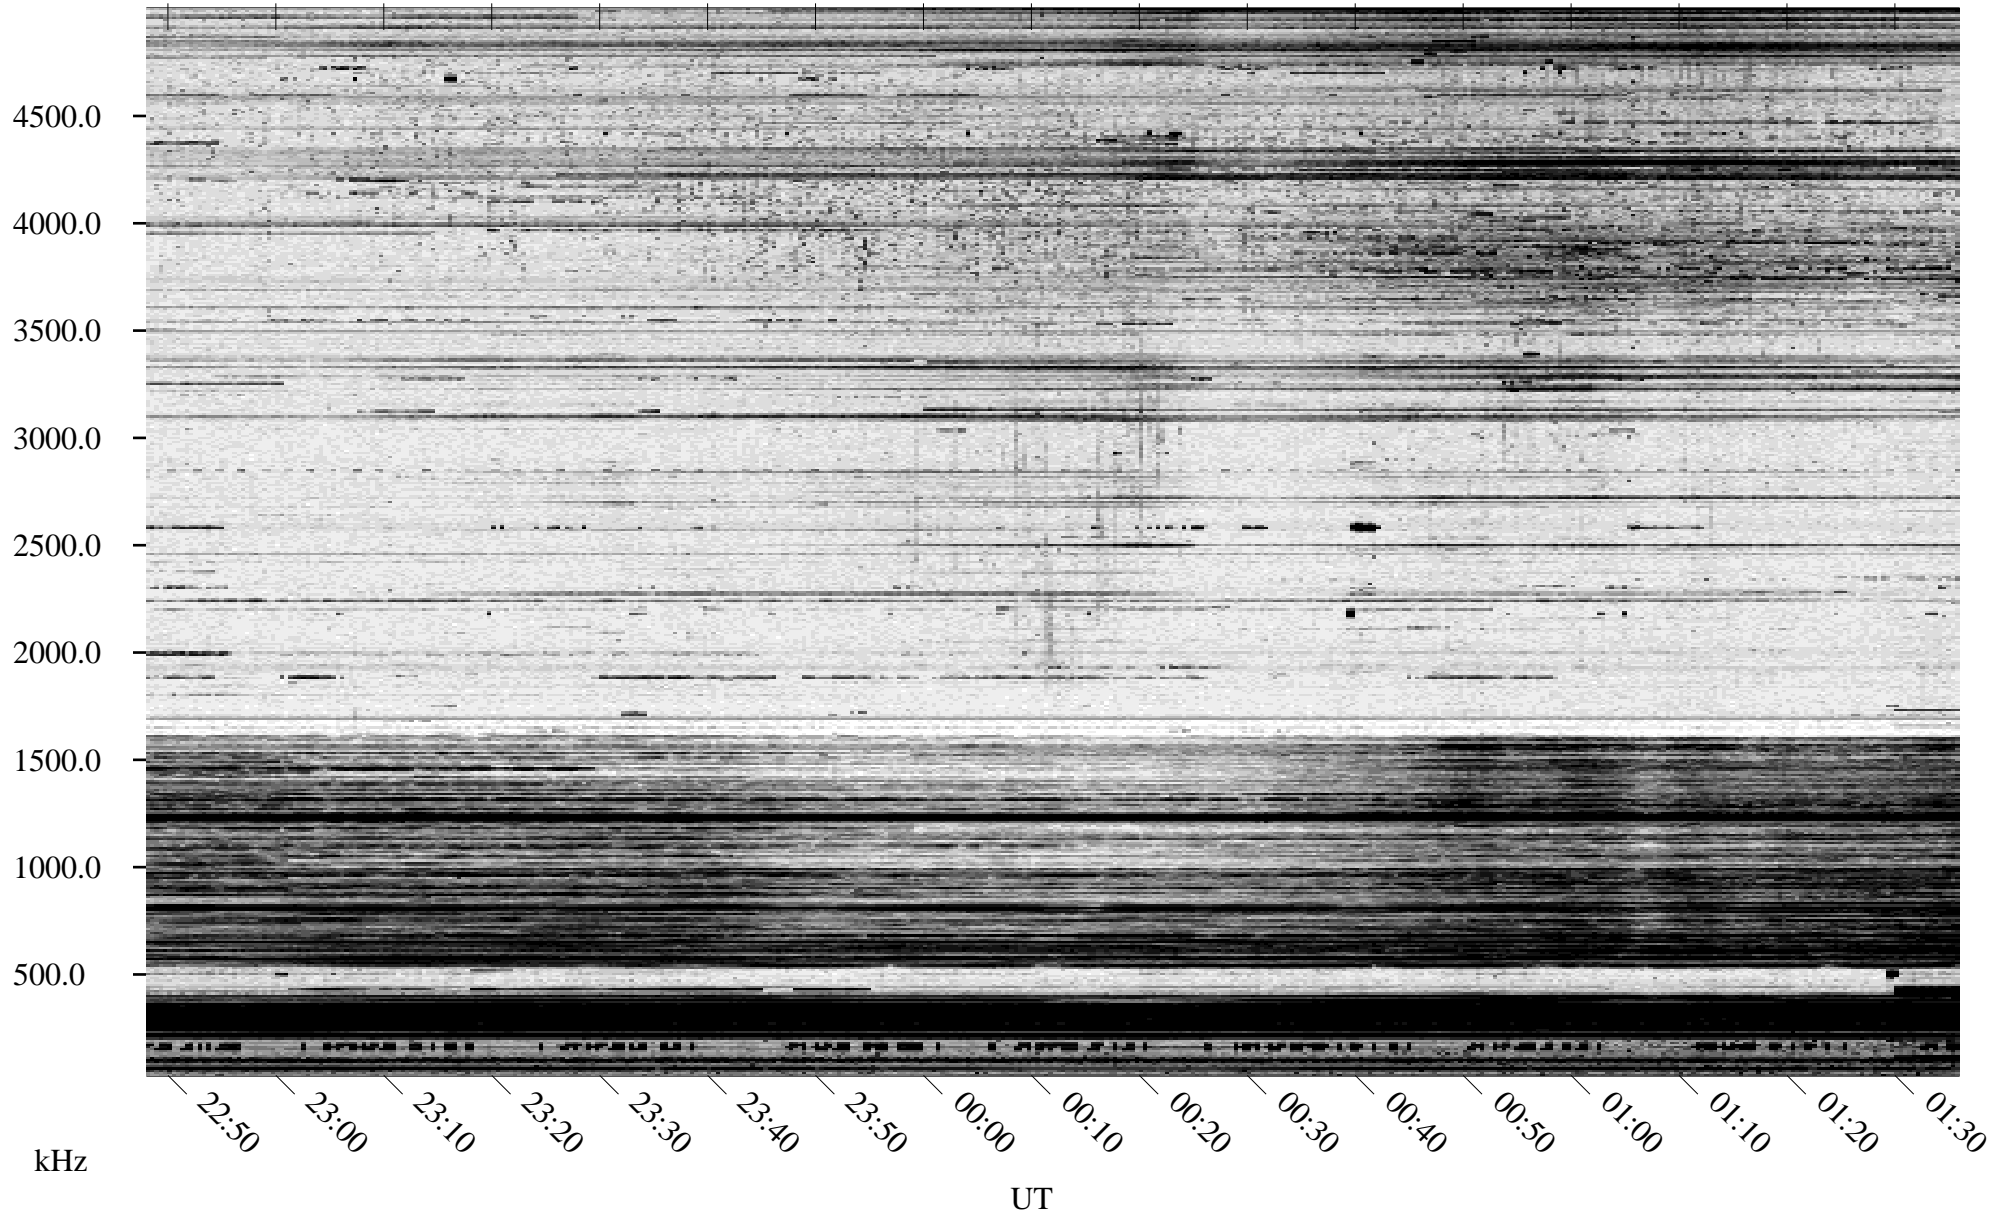

# 11/07/1995 Churchill, Manitoba

Linear Scale    Black = 161    White = 15

ch95311l.r00m max\_12

Page 1

# 11/07/1995 Churchill, Manitoba

Linear Scale    Black = 161    White = 15

ch95311l.r00m max\_12

Page 2

# 11/08/1995 Churchill, Manitoba

Linear Scale    Black = 161    White = 15

ch953111.r00m max\_12

Page 3

# 11/08/1995 Churchill, Manitoba

Linear Scale    Black = 161    White = 15

ch95311l.r00m max\_12

Page 4