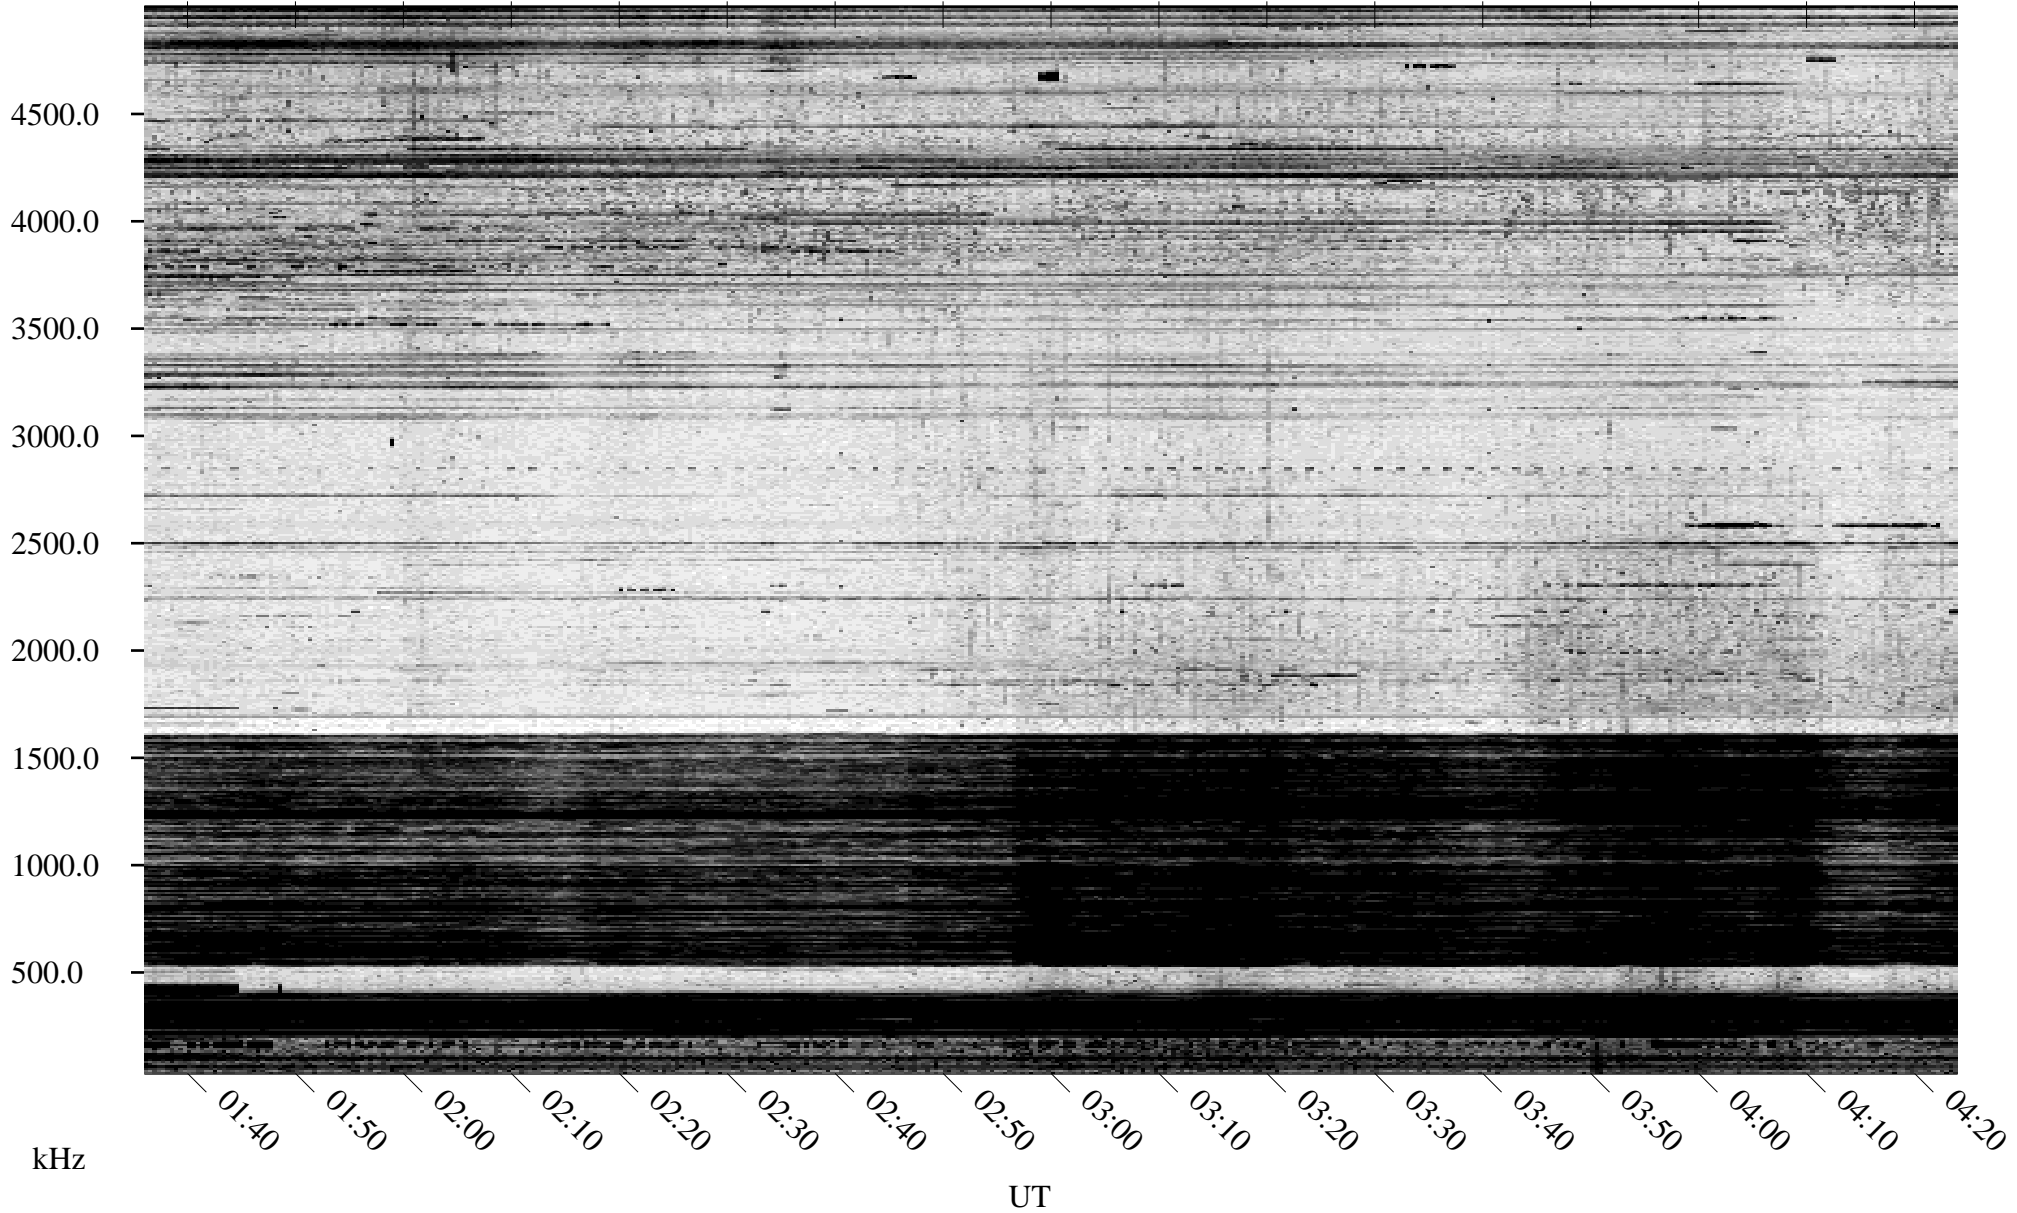

# 11/07/1995 Churchill, Manitoba

Linear Scale    Black = 161    White = 15

ch95311l.r00m max\_12

Page 1

# 11/07/1995 Churchill, Manitoba

Linear Scale    Black = 161    White = 15

ch95311l.r00m max\_12

Page 2

# 11/08/1995 Churchill, Manitoba

Linear Scale    Black = 161    White = 15

ch953111.r00m max\_12

Page 3

# 11/08/1995 Churchill, Manitoba

Linear Scale    Black = 161    White = 15

ch95311l.r00m max\_12

Page 4