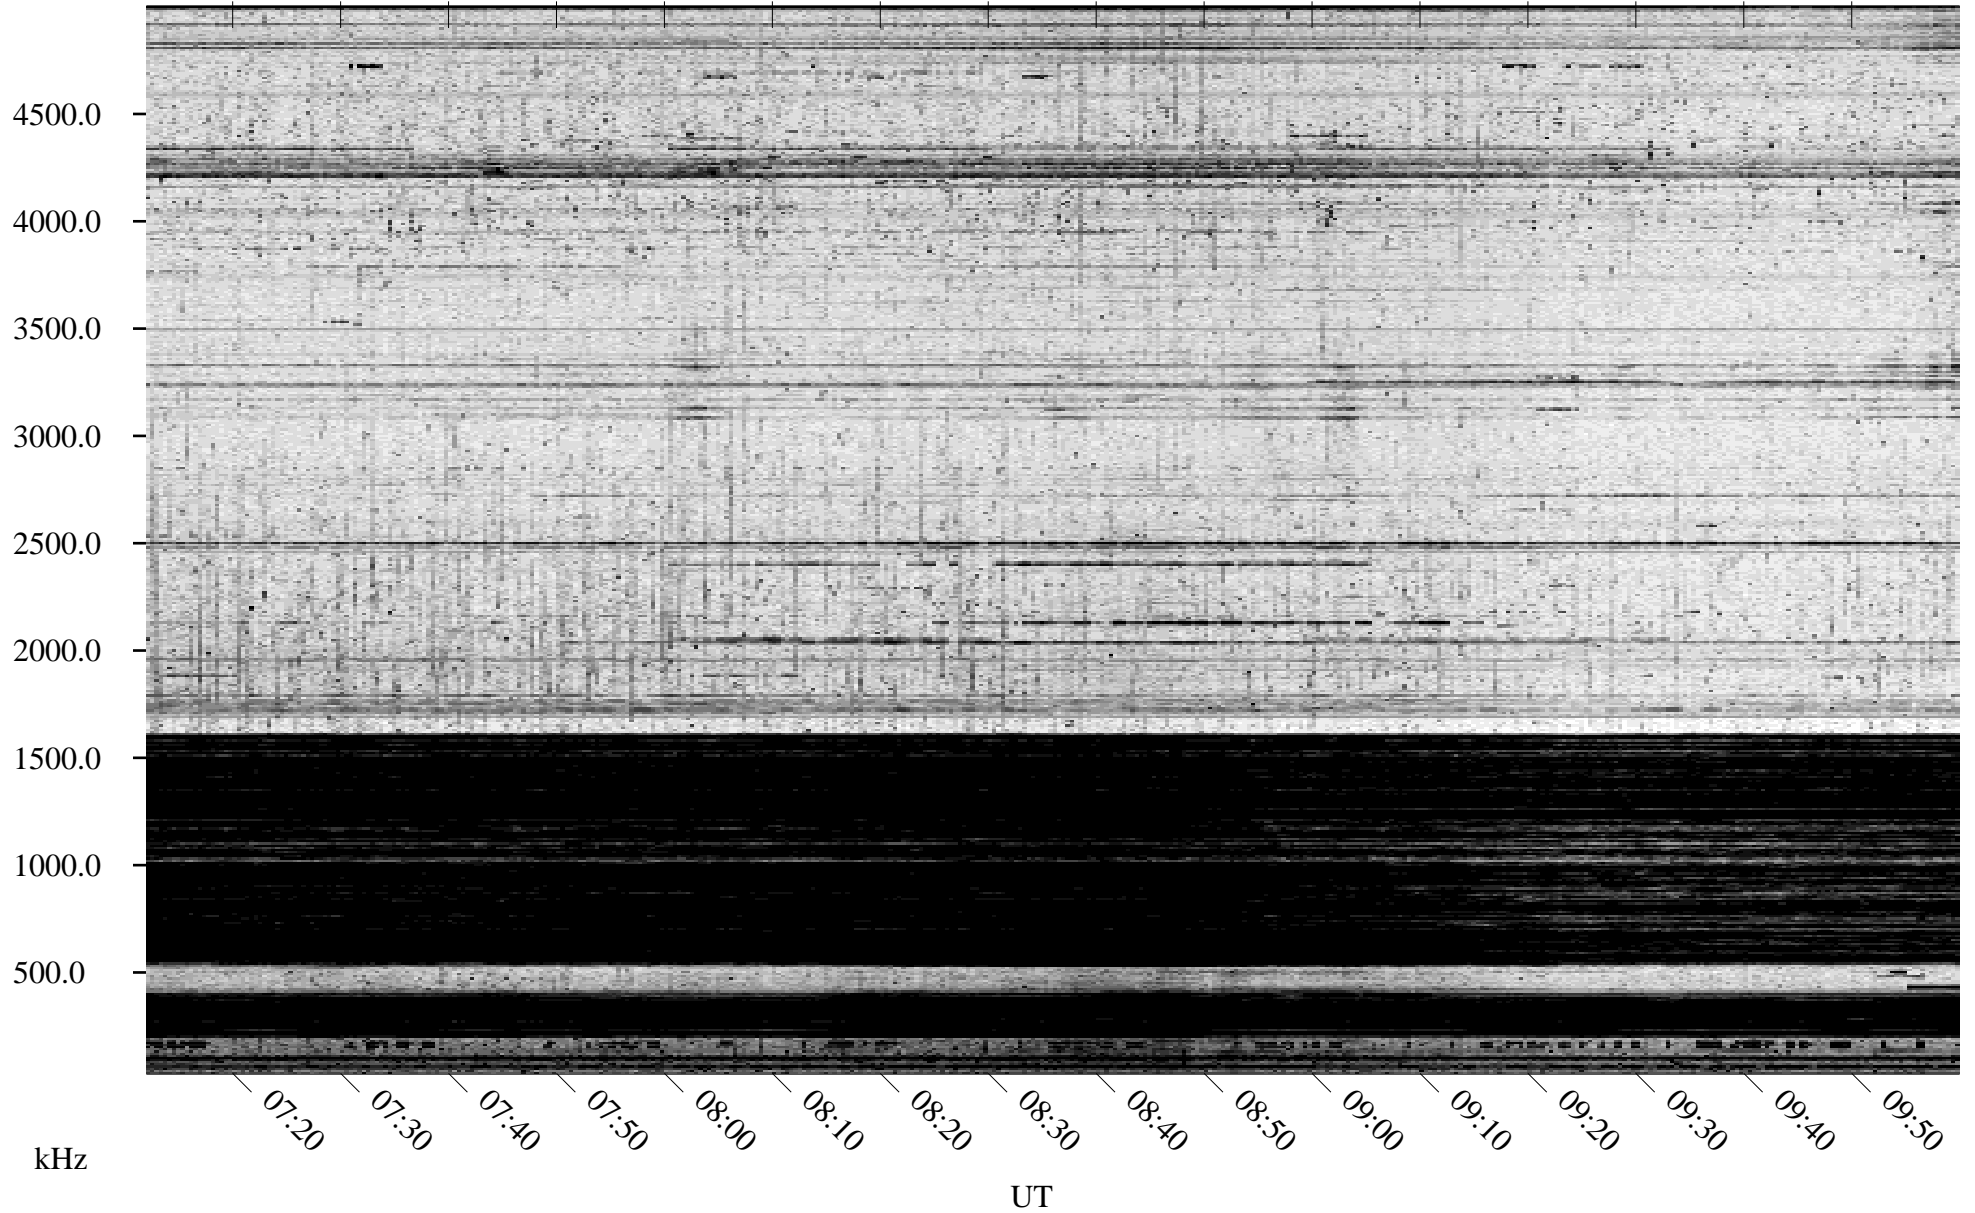

# 11/08/1995 Churchill, Manitoba

Linear Scale    Black = 161    White = 15

ch95311l.r00m max\_12

Page 4

# 11/08/1995 Churchill, Manitoba

Linear Scale    Black = 161    White = 15

ch95311l.r00m max\_12

Page 5

# 11/08/1995 Churchill, Manitoba

Linear Scale    Black = 161    White = 15

ch95311l.r00m max\_12

Page 6

# 11/08/1995 Churchill, Manitoba

Linear Scale    Black = 161    White = 15

ch95311l.r00m max\_12

Page 7