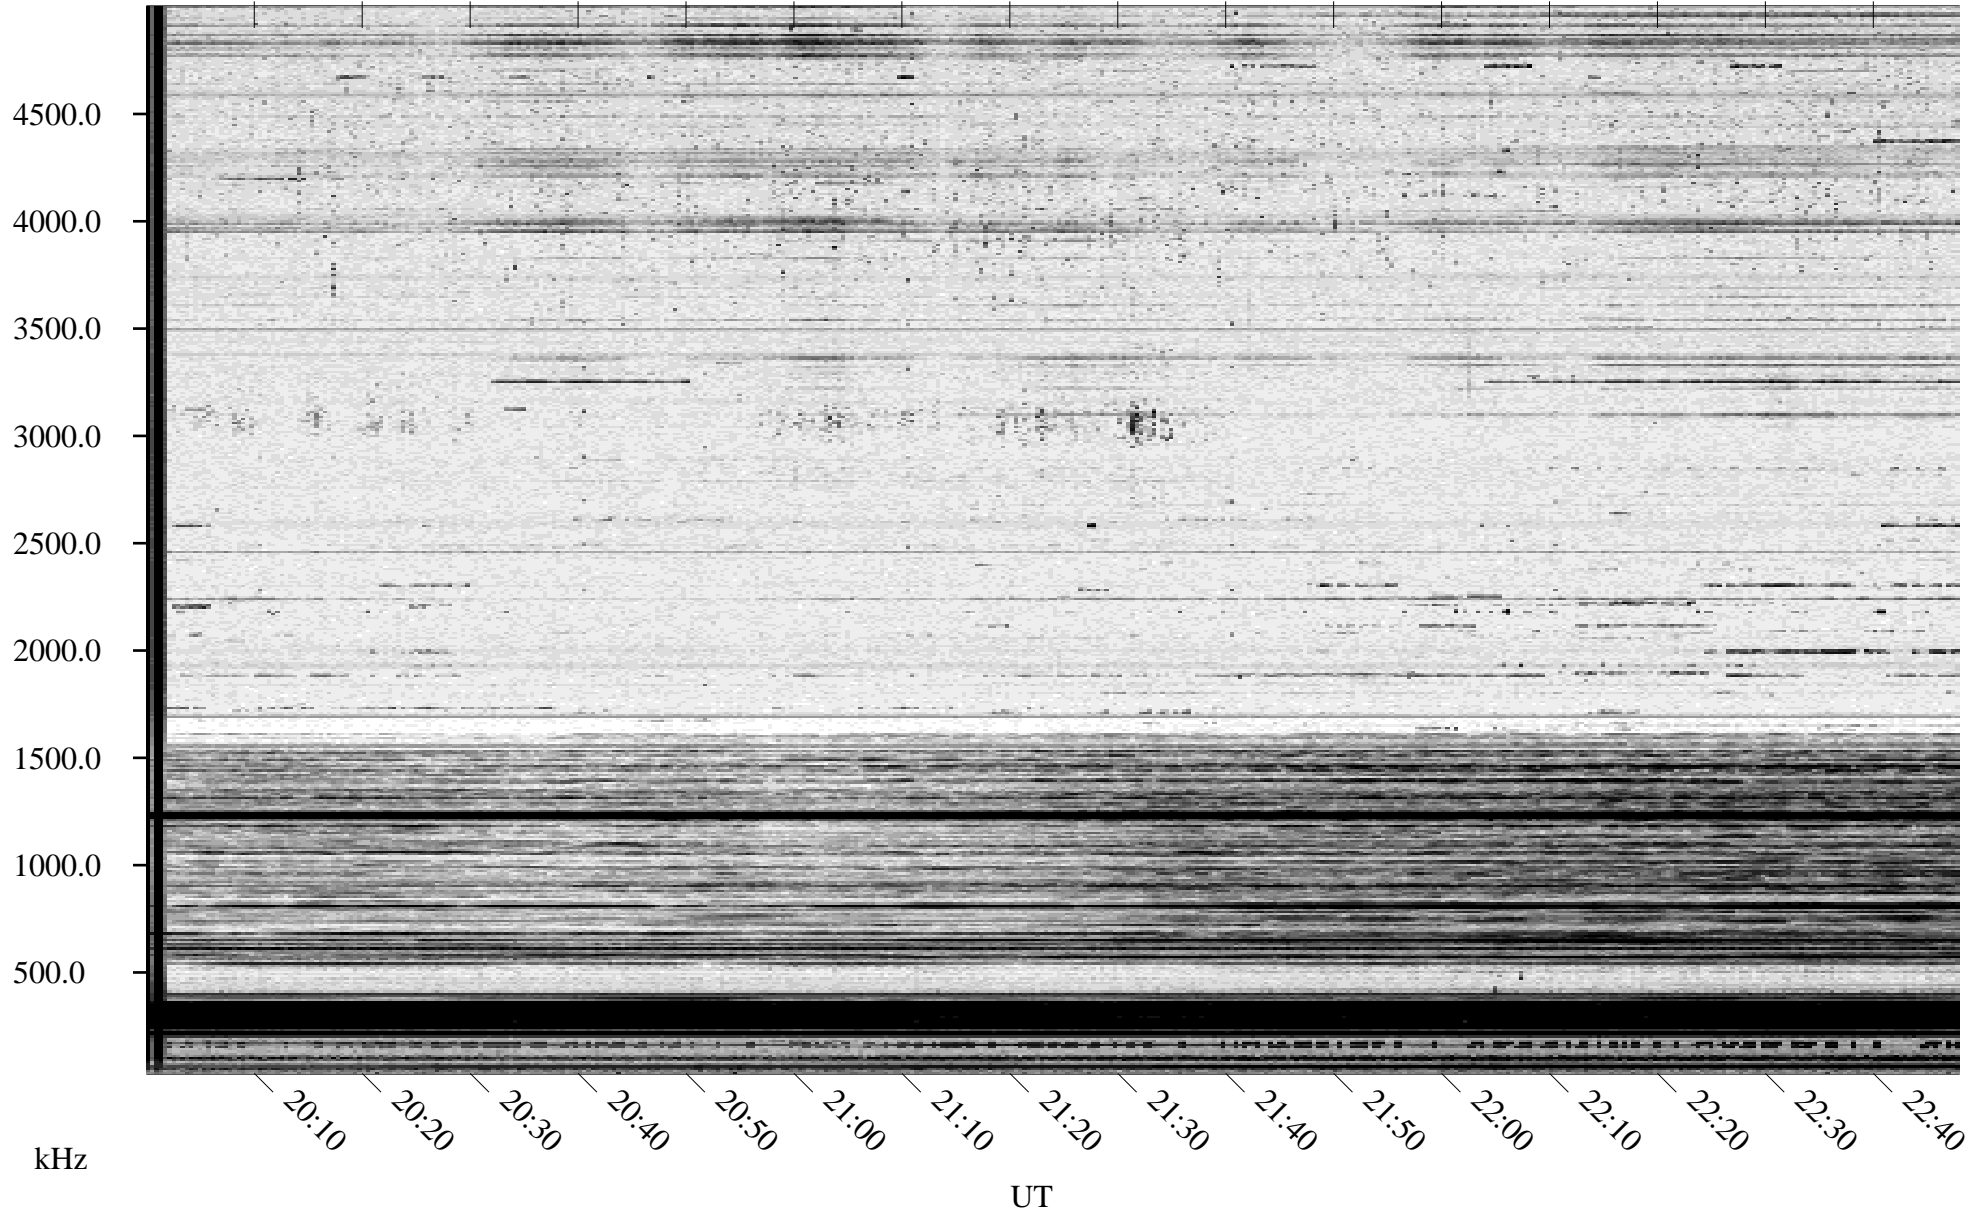

# 11/07/1995 Churchill, Manitoba

Linear Scale    Black = 161    White = 15

ch95311l.r00m max\_12

Page 1

# 11/07/1995 Churchill, Manitoba

Linear Scale    Black = 161    White = 15

ch95311l.r00m max\_12

Page 2

# 11/08/1995 Churchill, Manitoba

Linear Scale    Black = 161    White = 15

ch953111.r00m max\_12

Page 3

# 11/08/1995 Churchill, Manitoba

Linear Scale    Black = 161    White = 15

ch95311l.r00m max\_12

Page 4