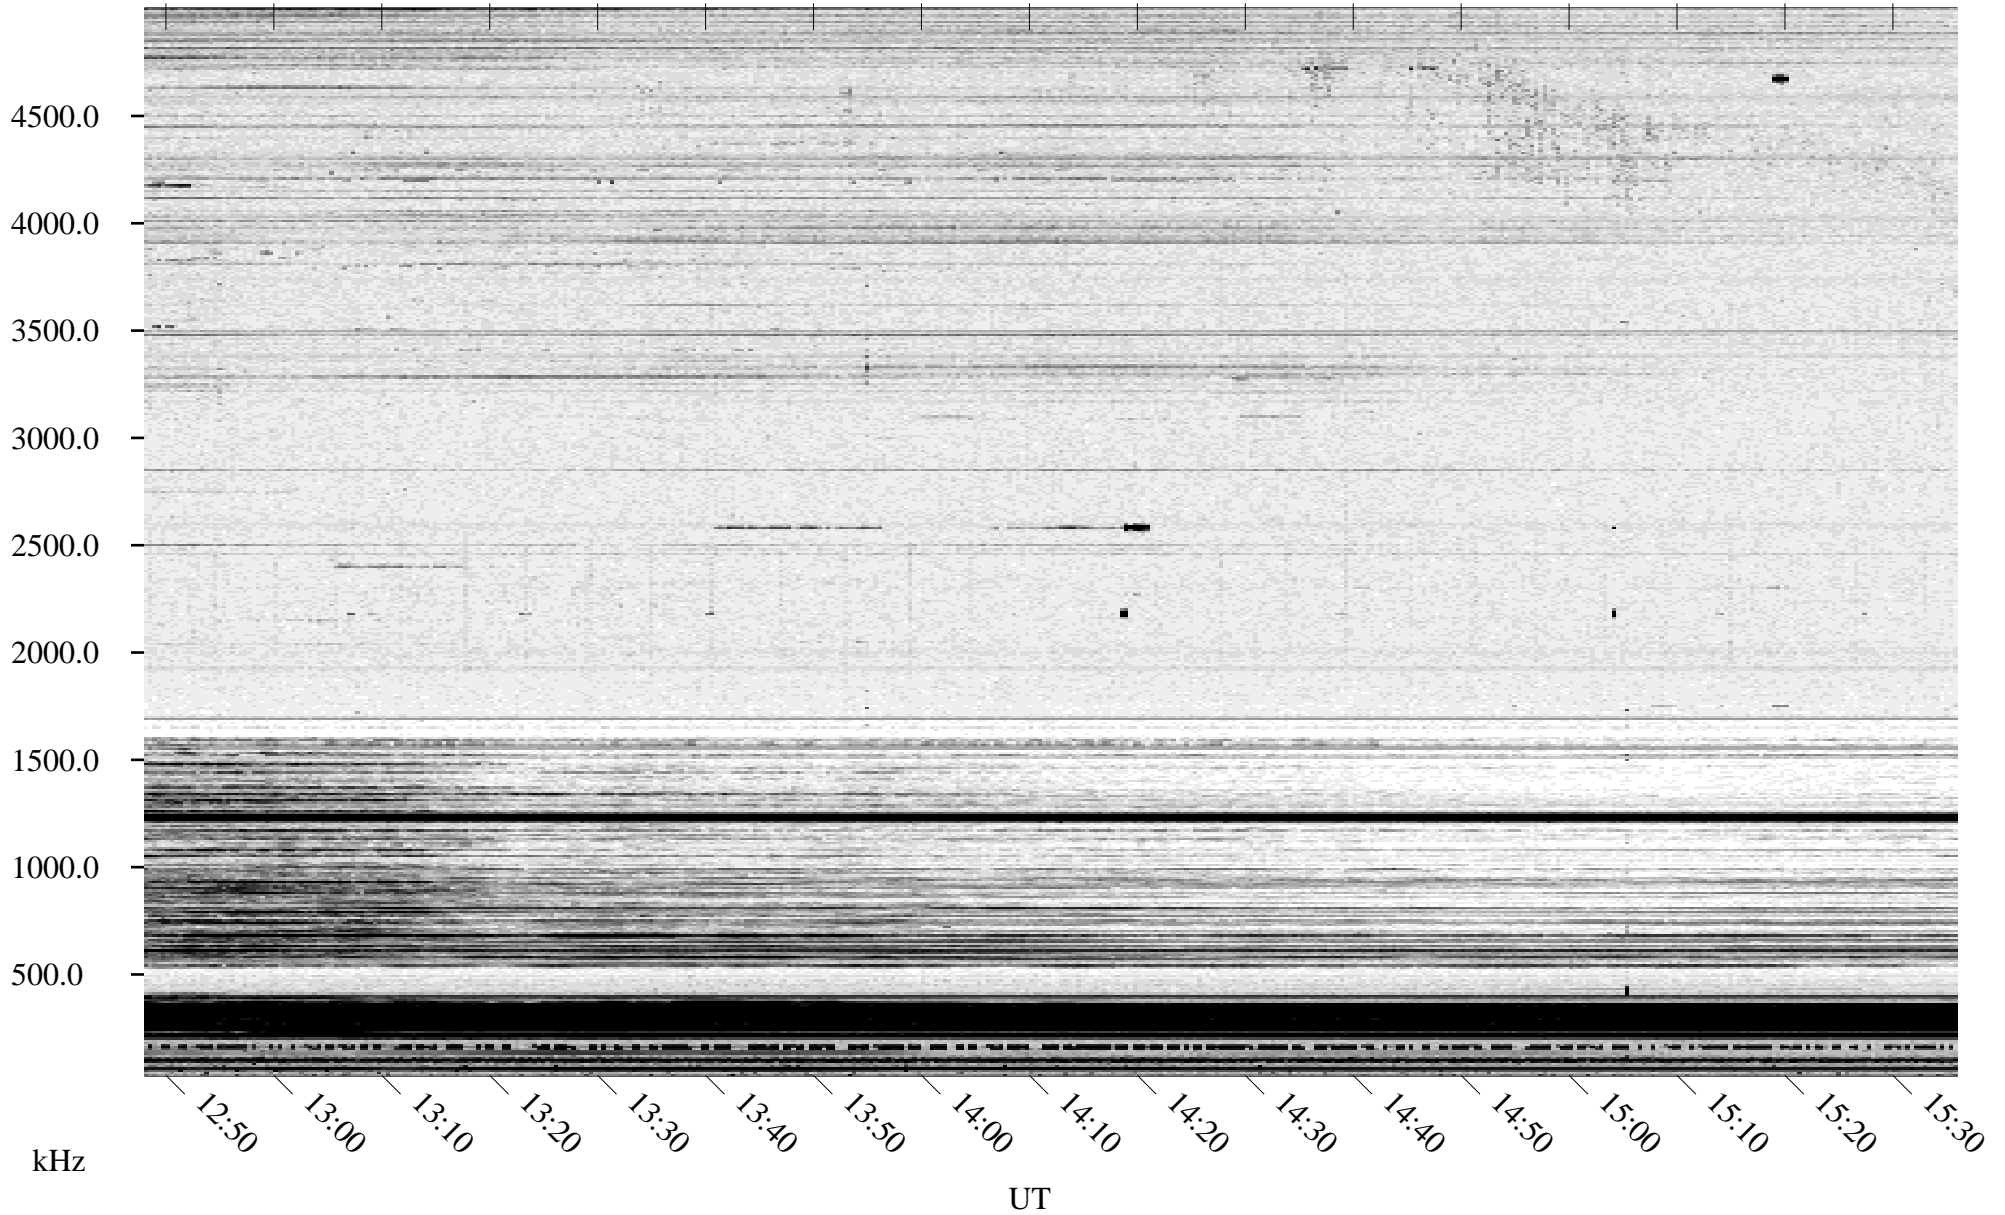

# 11/11/1995 Churchill, Manitoba

Linear Scale    Black = 161    White = 15

ch95314l.r00m max\_12

Page 6

# 11/11/1995 Churchill, Manitoba

Linear Scale    Black = 161    White = 15

ch95314l.r00m max\_12

Page 7

# 11/11/1995 Churchill, Manitoba

Linear Scale    Black = 161    White = 15

ch95314l.r00m max\_12

Page 8