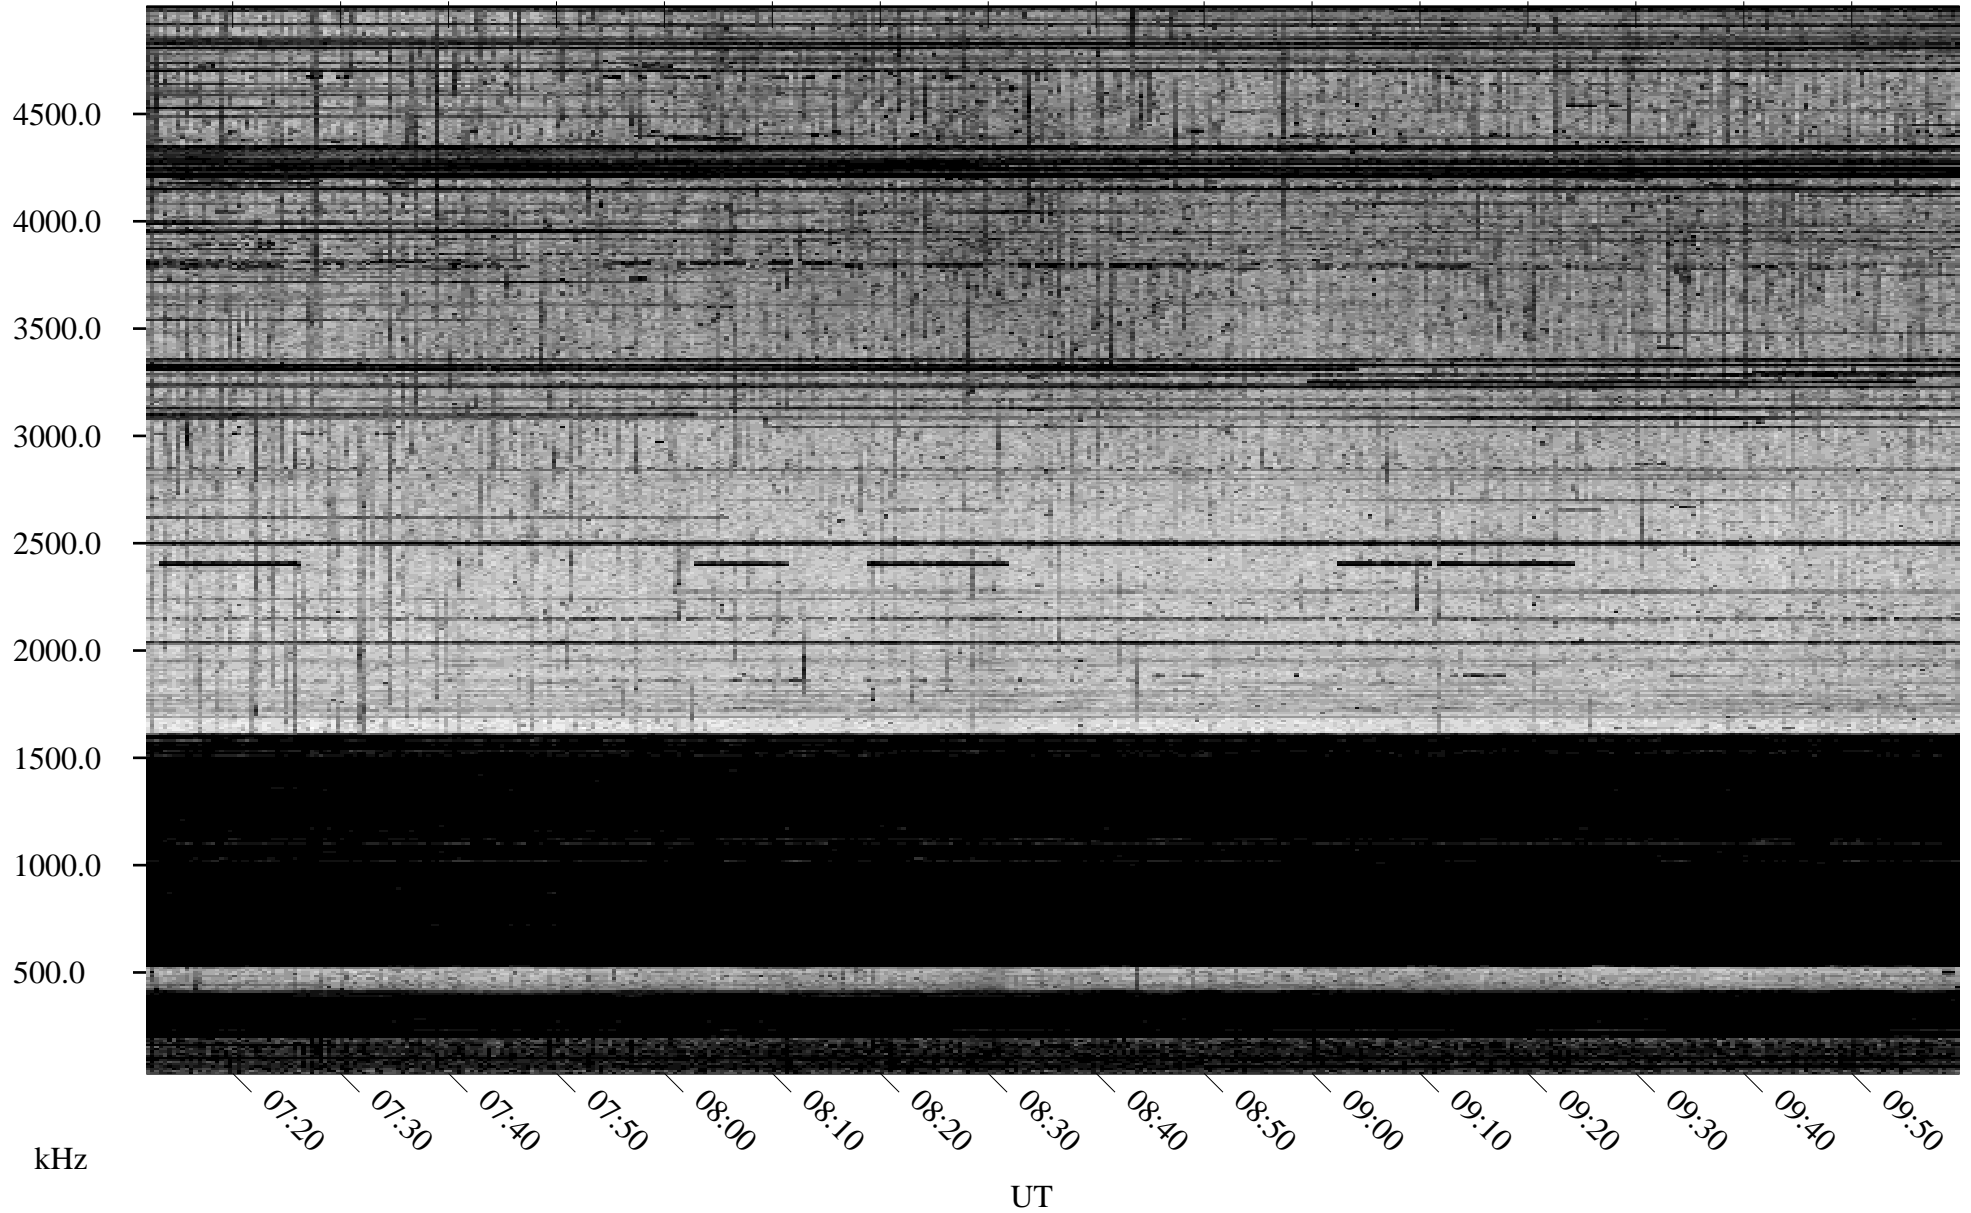

# 11/11/1995 Churchill, Manitoba

Linear Scale    Black = 161    White = 15

ch95314l.r00m max\_12

Page 3

# 11/11/1995 Churchill, Manitoba

Linear Scale    Black = 161    White = 15

ch95314l.r00m max\_12

Page 4

# 11/11/1995 Churchill, Manitoba

Linear Scale    Black = 161    White = 15

ch95314l.r00m max\_12

Page 5

# 11/11/1995 Churchill, Manitoba

Linear Scale    Black = 161    White = 15

ch95314l.r00m max\_12

Page 6