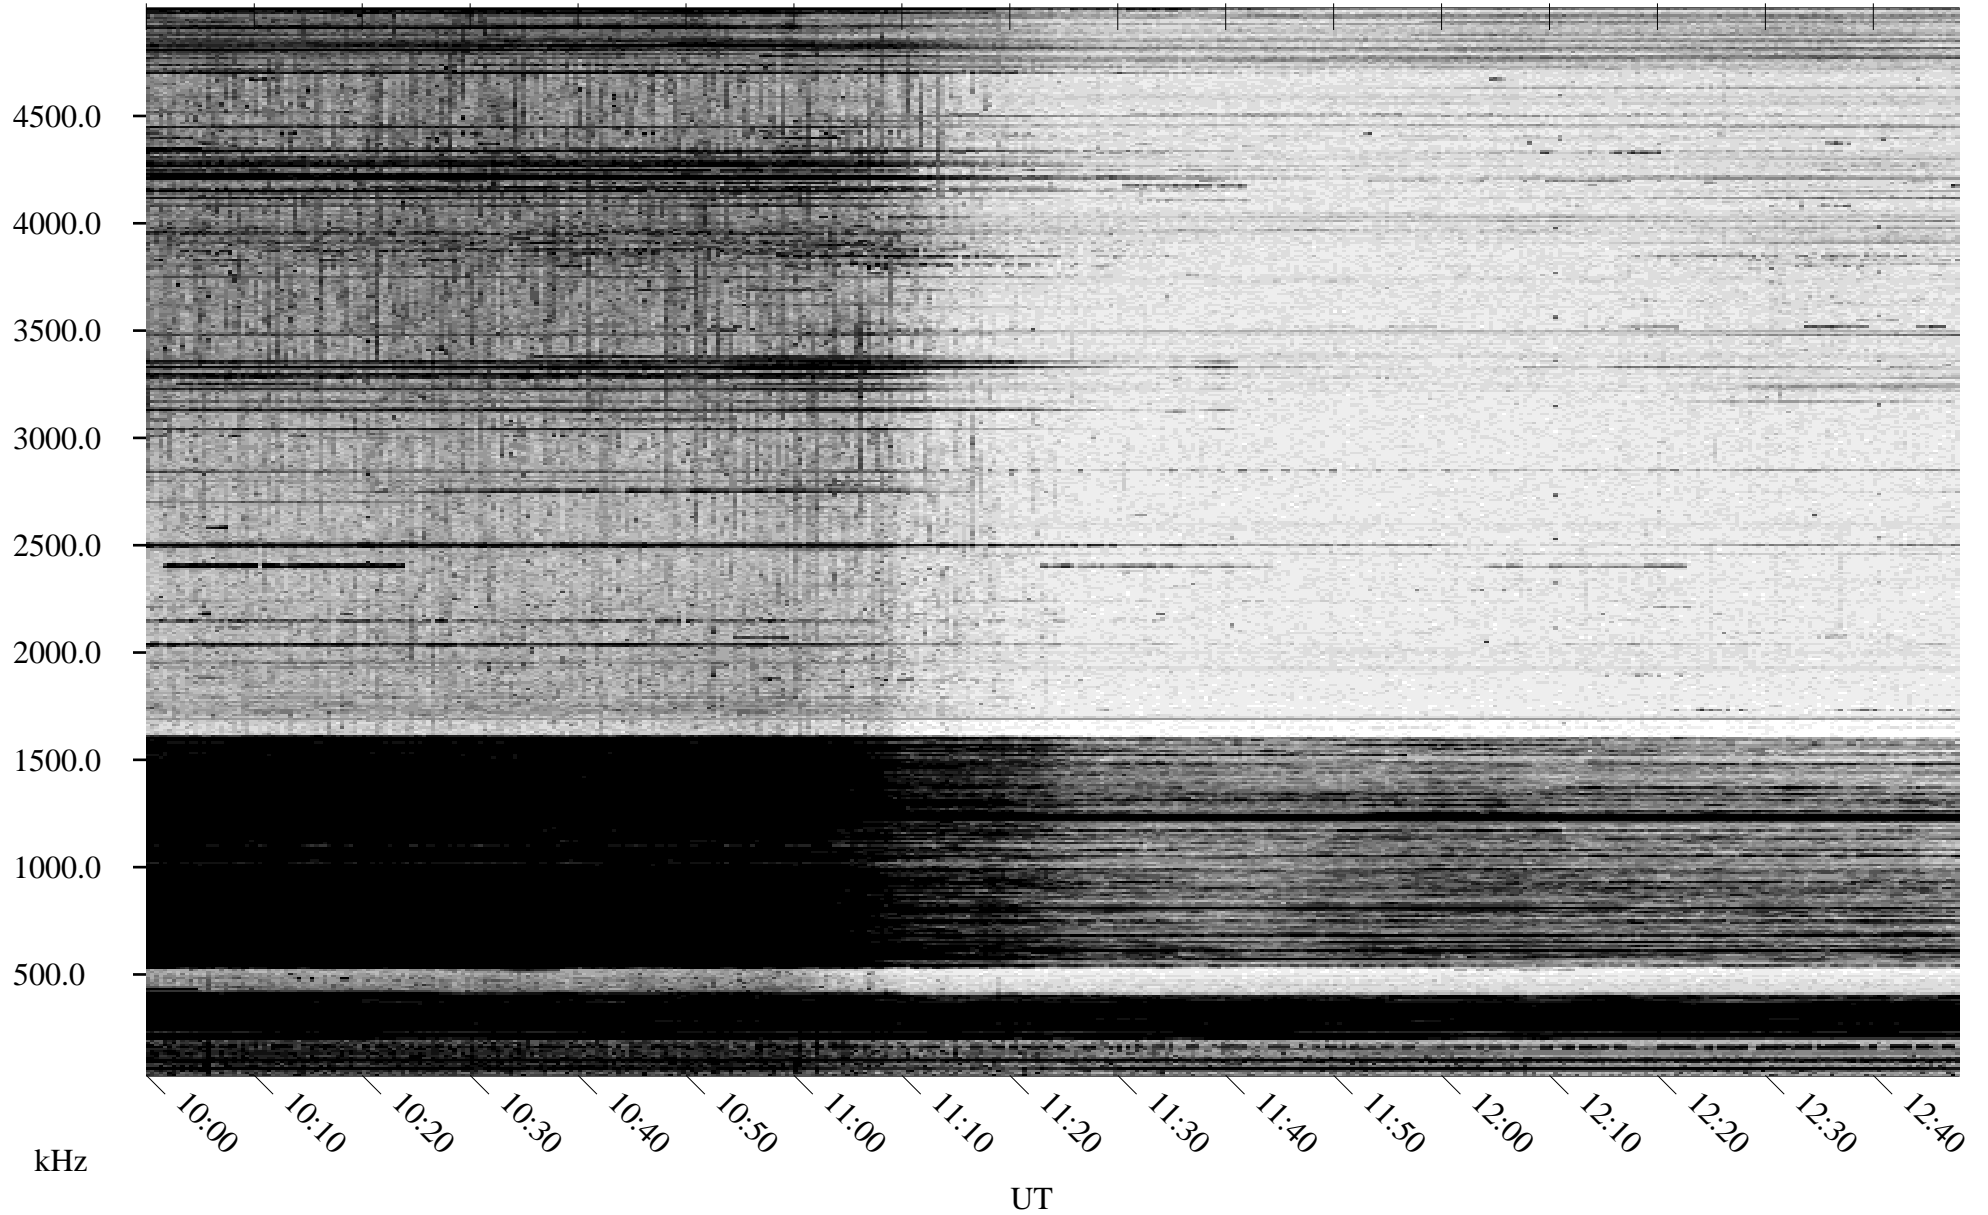

# 11/11/1995 Churchill, Manitoba

Linear Scale    Black = 161    White = 15

ch95314l.r00m max\_12

Page 4

# 11/11/1995 Churchill, Manitoba

Linear Scale    Black = 161    White = 15

ch95314l.r00m max\_12

Page 5

# 11/11/1995 Churchill, Manitoba

Linear Scale    Black = 161    White = 15

ch95314l.r00m max\_12

Page 6

# 11/11/1995 Churchill, Manitoba

Linear Scale    Black = 161    White = 15

ch95314l.r00m max\_12

Page 7