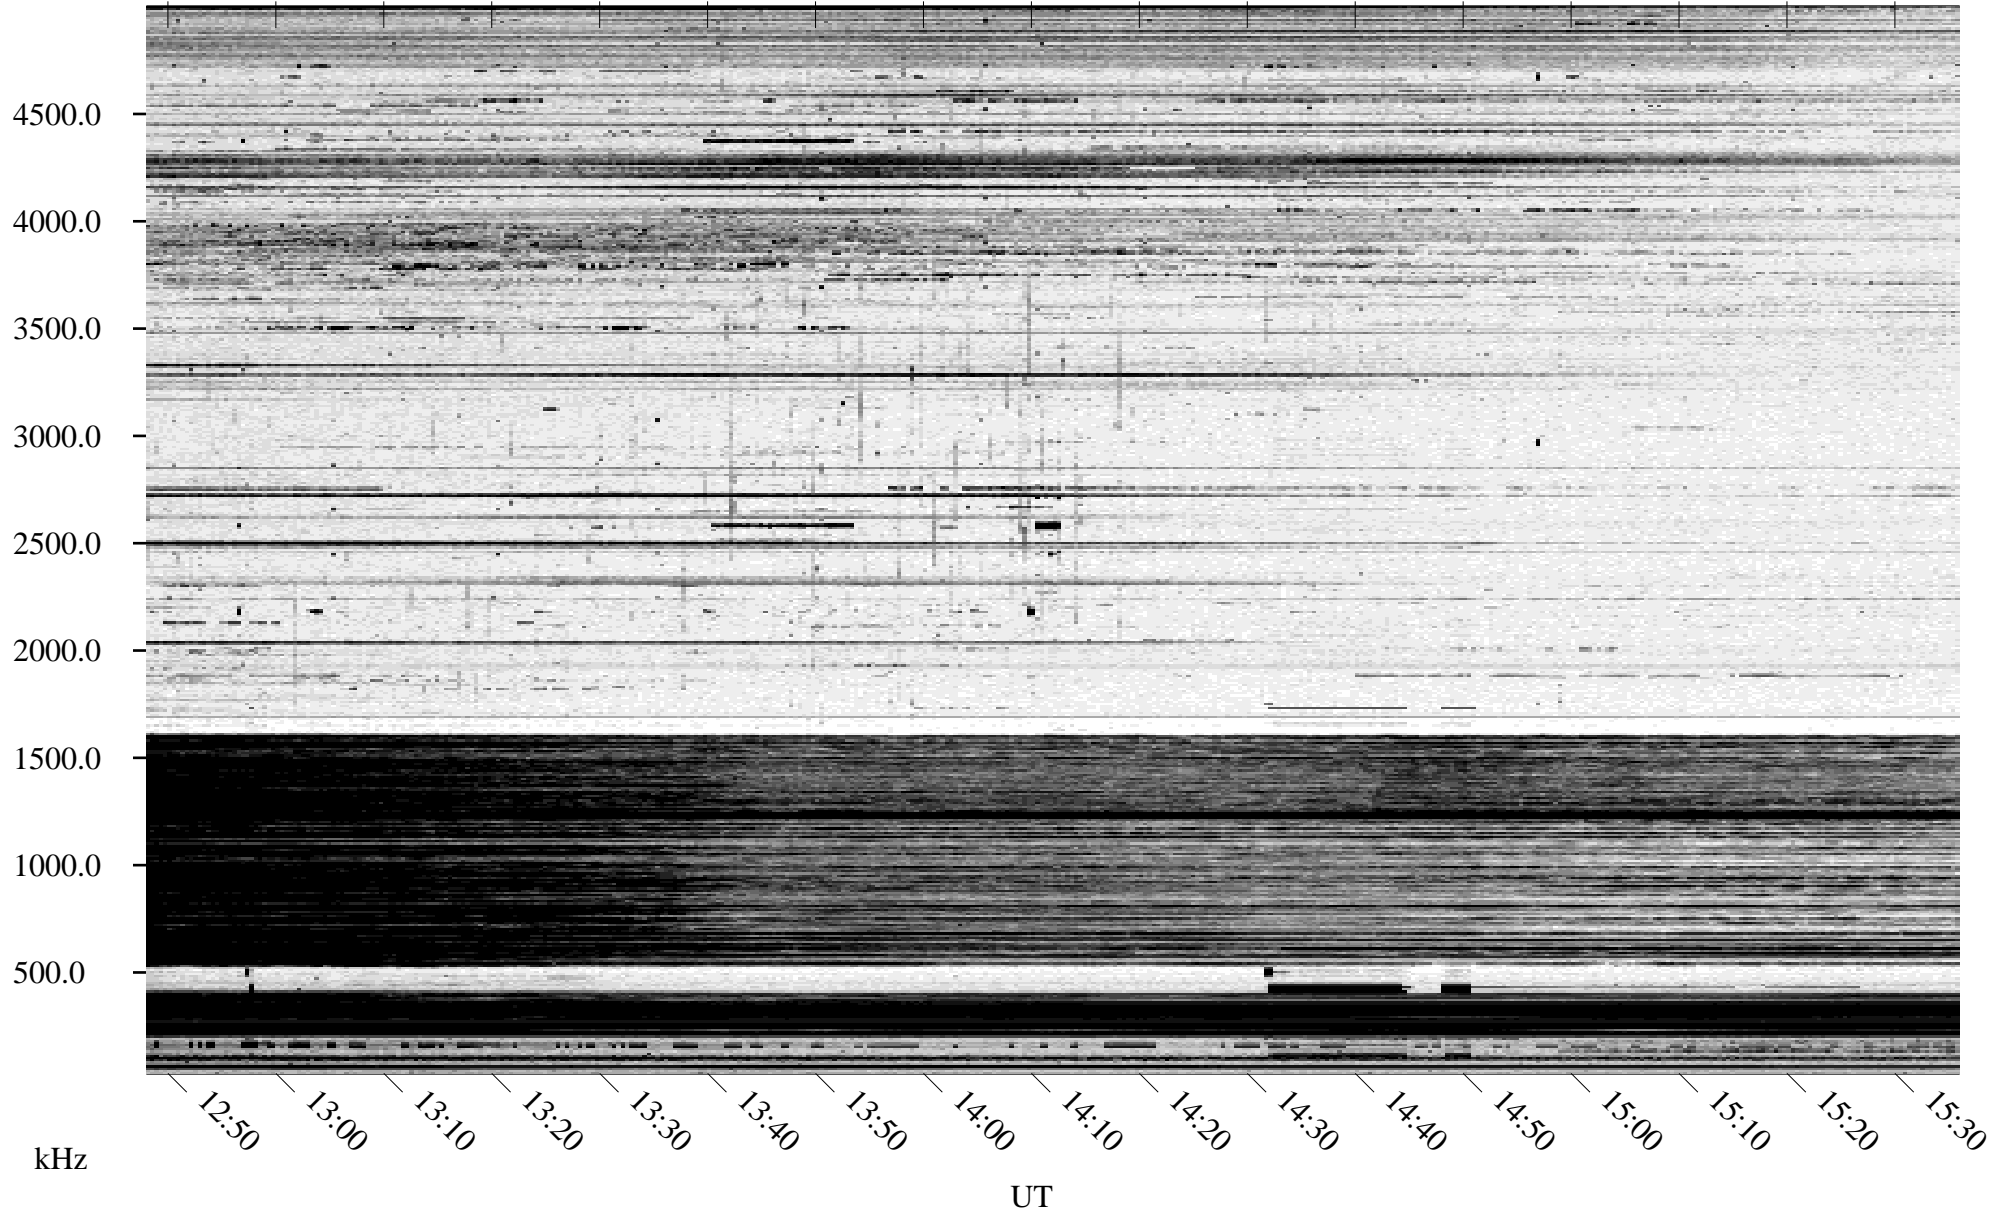

# 11/15/1995 Churchill, Manitoba

Linear Scale    Black = 161    White = 15

ch95318l.r00m max\_12

Page 6

# 11/15/1995 Churchill, Manitoba

Linear Scale    Black = 161    White = 15

ch95318l.r00m max\_12

Page 7

# 11/15/1995 Churchill, Manitoba

Linear Scale    Black = 161    White = 15

ch95318l.r00m max\_12