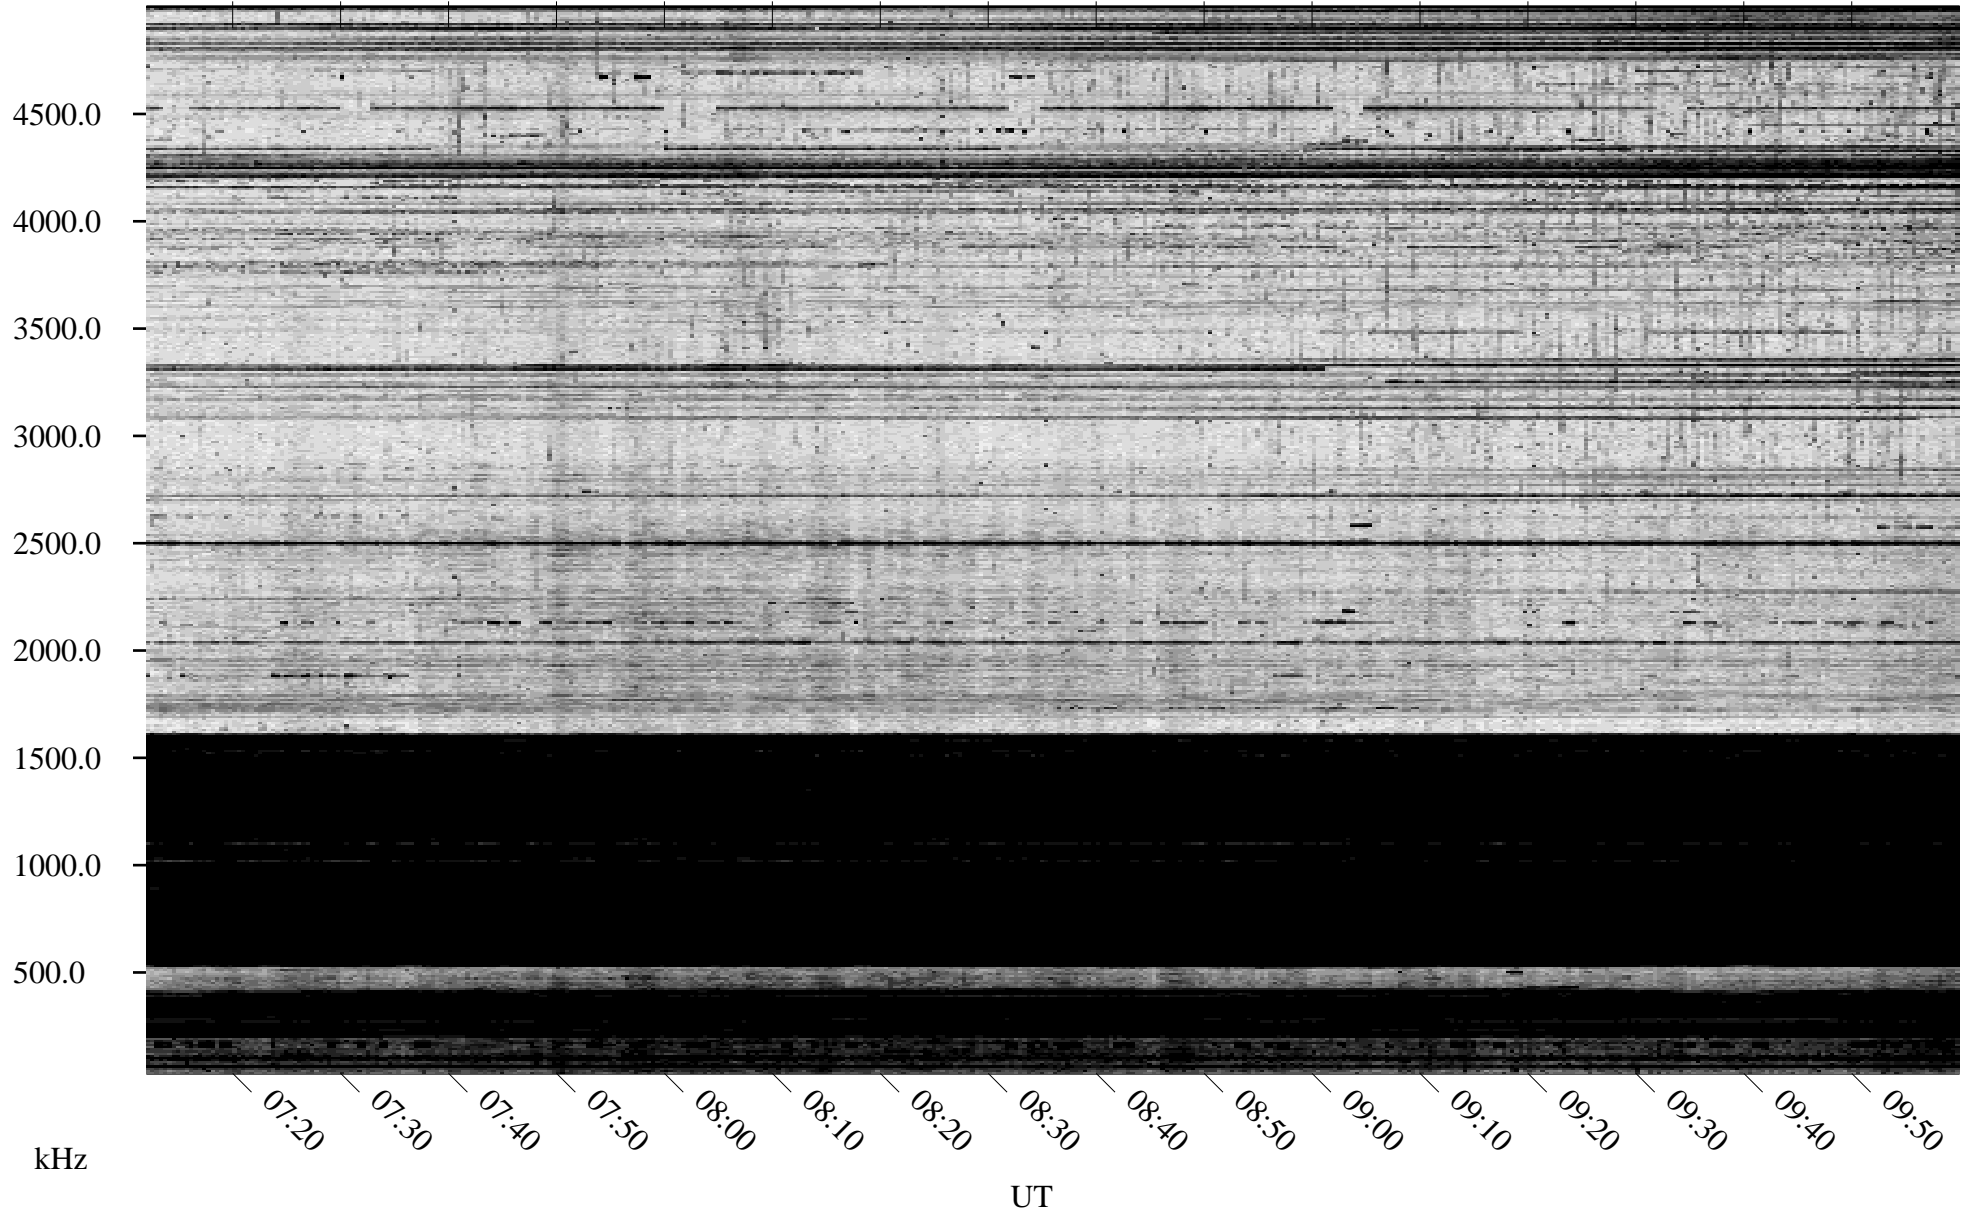

# 11/15/1995 Churchill, Manitoba

Linear Scale    Black = 161    White = 15

ch95318l.r00m max\_12

Page 4

# 11/15/1995 Churchill, Manitoba

Linear Scale    Black = 161    White = 15

ch95318l.r00m max\_12

Page 5

# 11/15/1995 Churchill, Manitoba

Linear Scale    Black = 161    White = 15

ch95318l.r00m max\_12

Page 6

# 11/15/1995 Churchill, Manitoba

Linear Scale    Black = 161    White = 15

ch95318l.r00m max\_12

Page 7