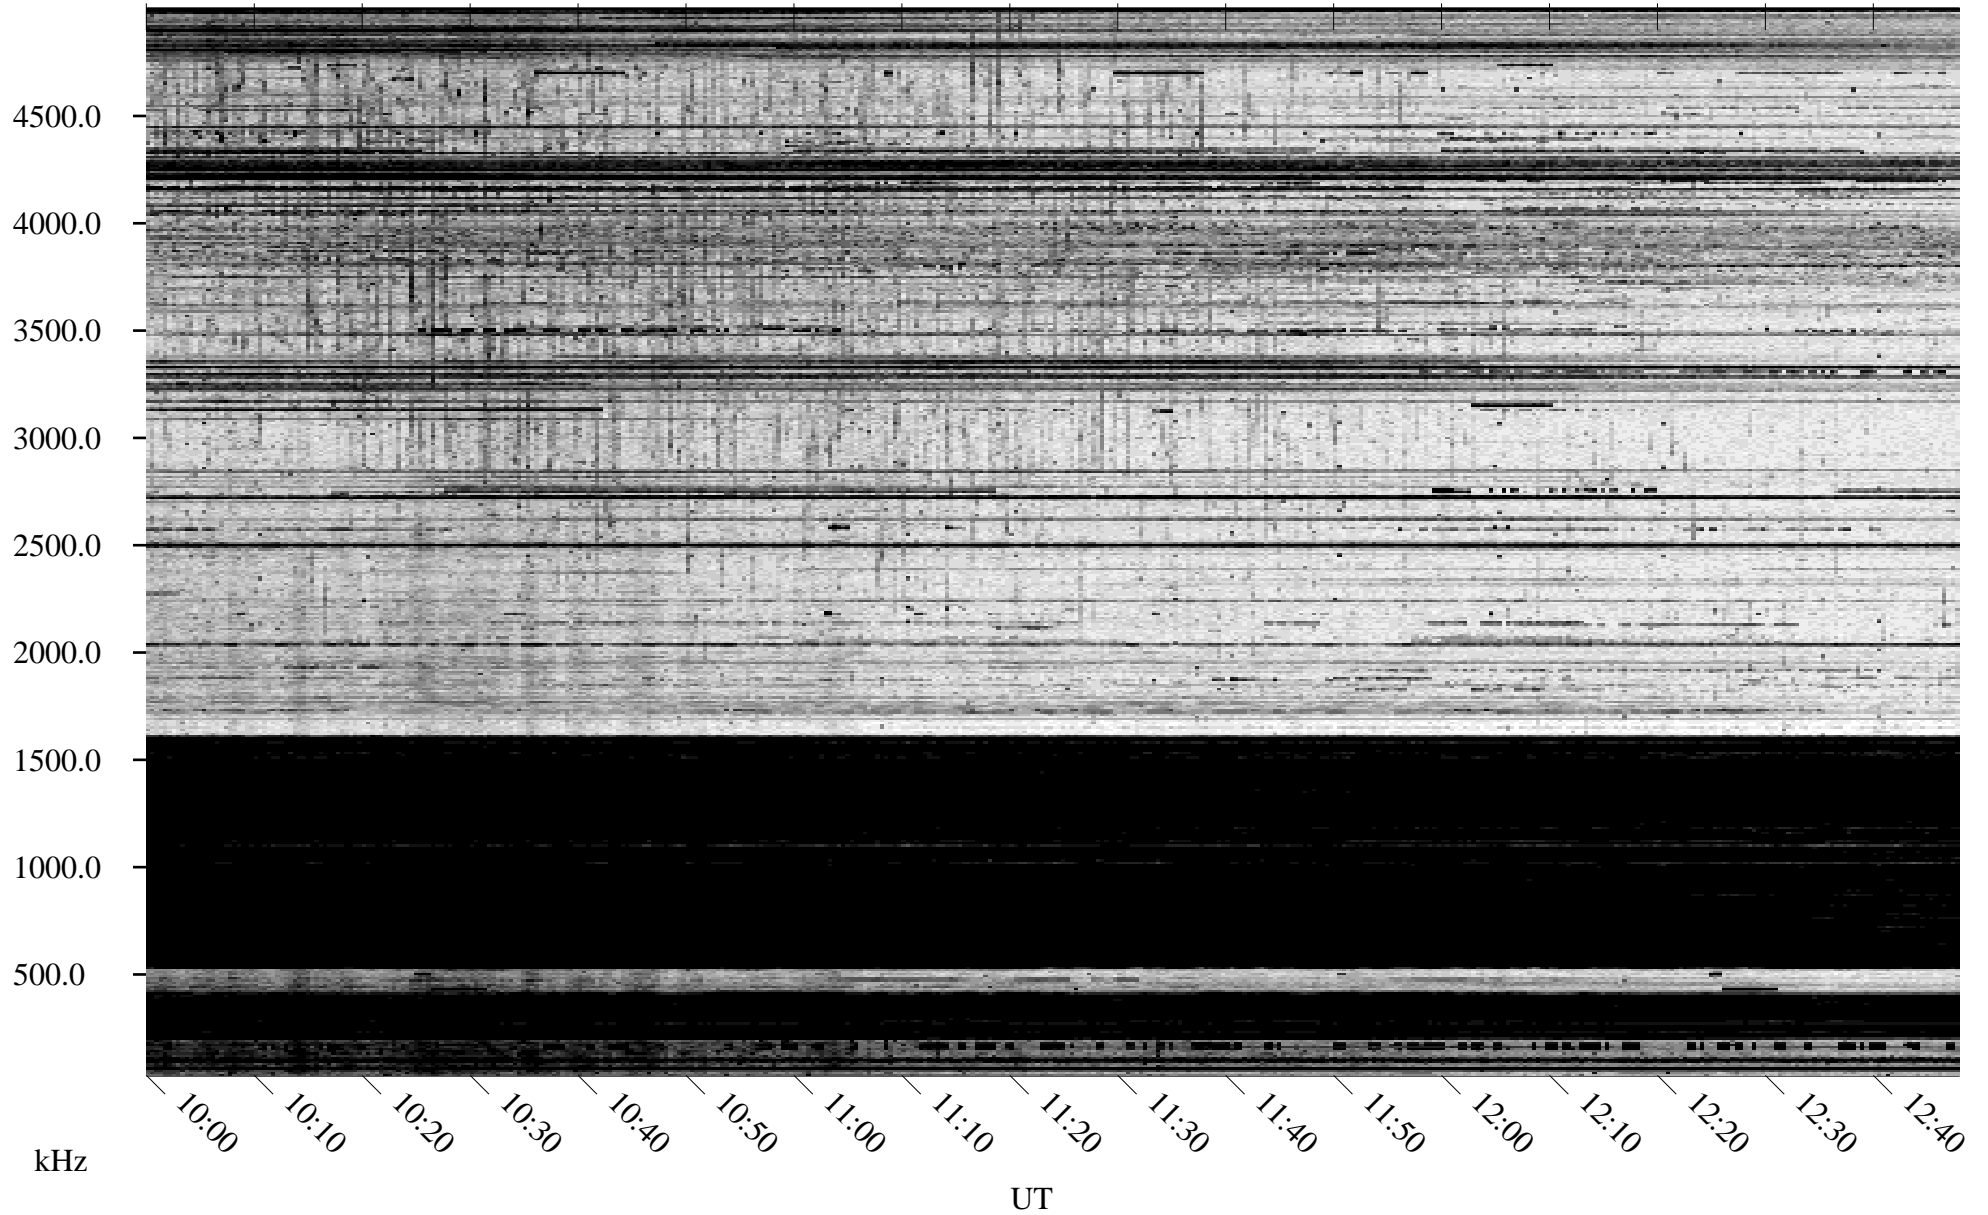

# 11/15/1995 Churchill, Manitoba

Linear Scale    Black = 161    White = 15

ch95318l.r00m max\_12

Page 5

# 11/15/1995 Churchill, Manitoba

Linear Scale    Black = 161    White = 15

ch95318l.r00m max\_12

Page 6

# 11/15/1995 Churchill, Manitoba

Linear Scale    Black = 161    White = 15

ch95318l.r00m max\_12

Page 7