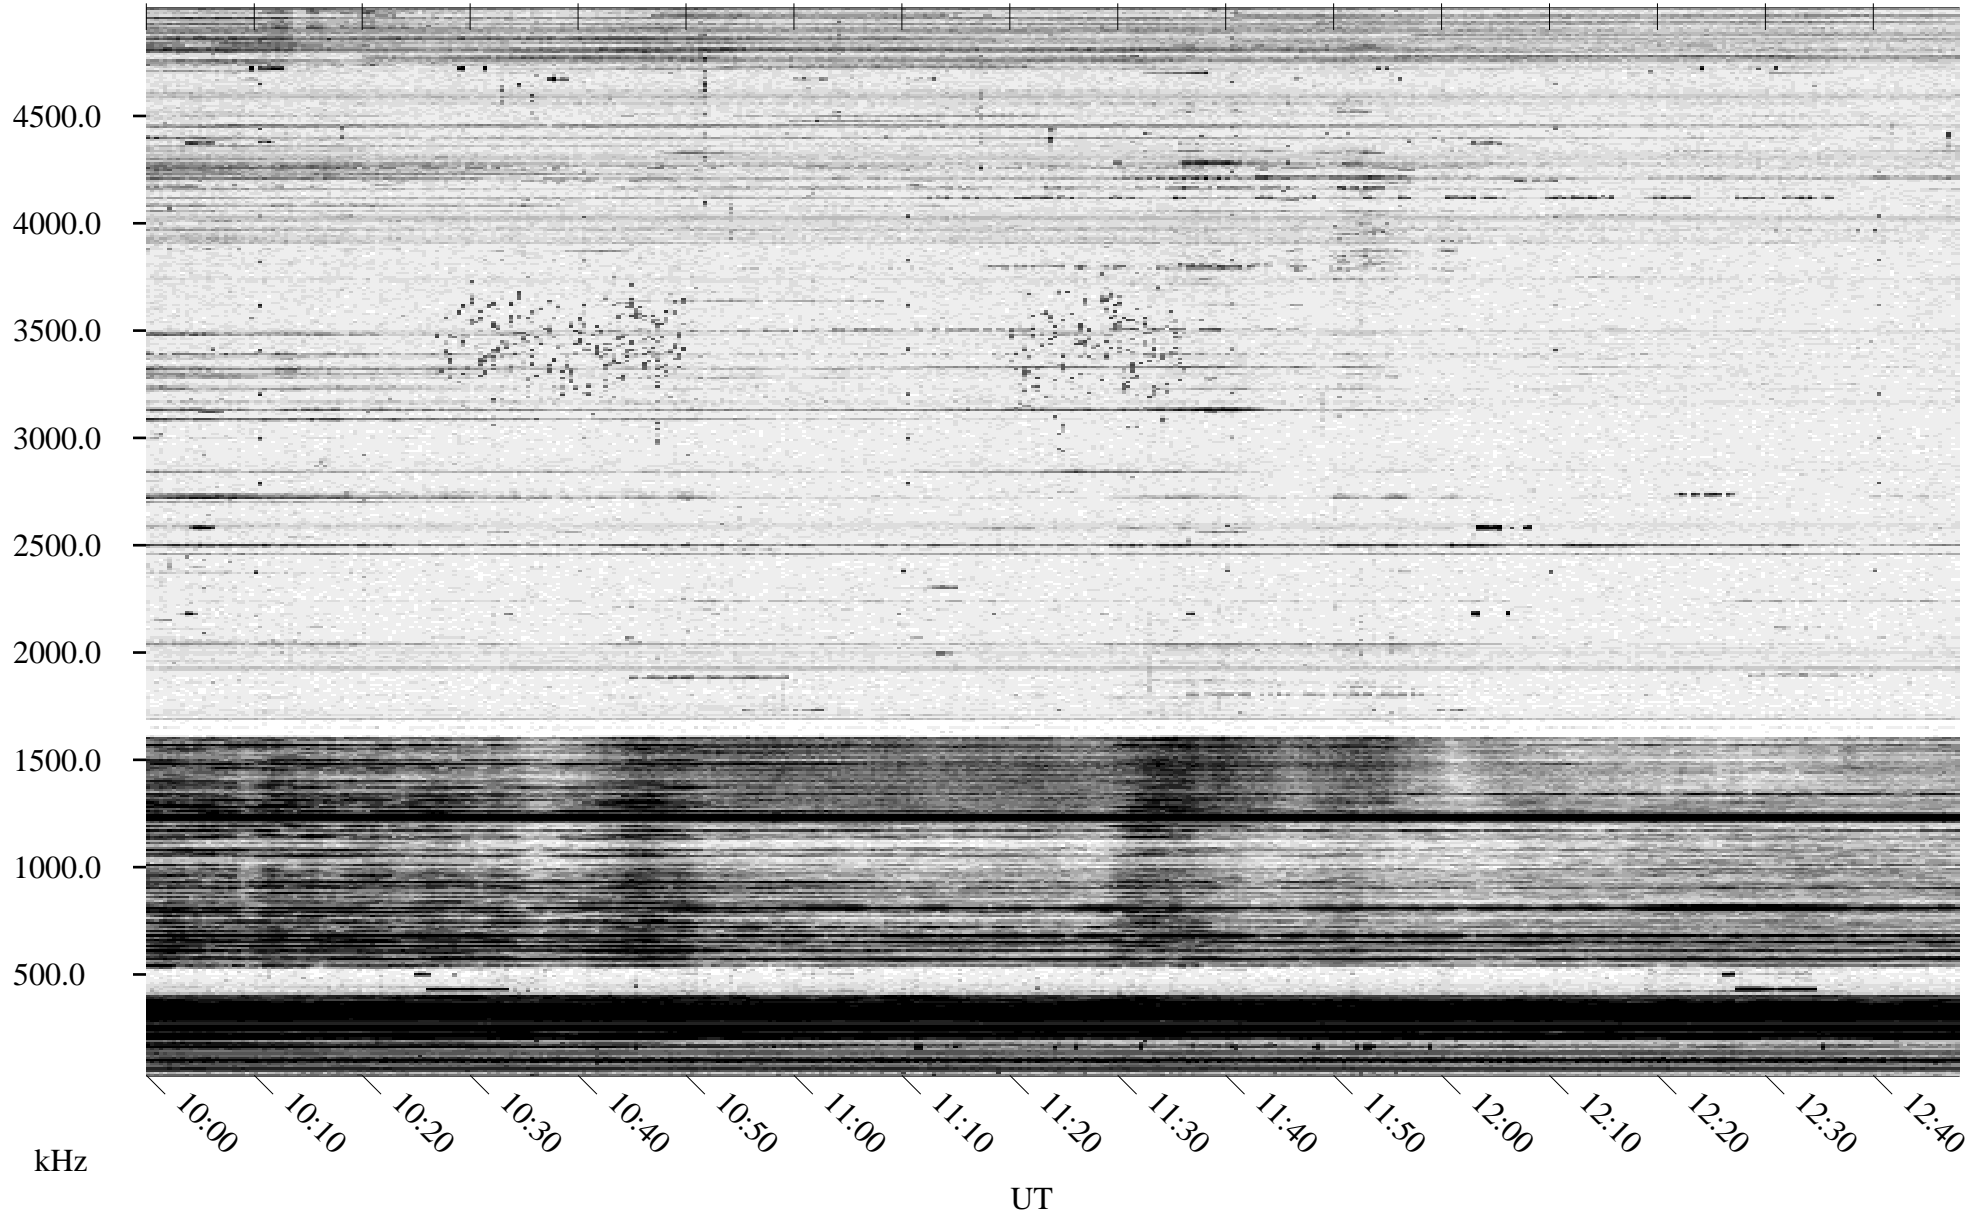

# 12/05/1995 Churchill, Manitoba

Linear Scale    Black = 161    White = 15

ch95338l.r00m max\_12

Page 5

# 12/05/1995 Churchill, Manitoba

Linear Scale    Black = 161    White = 15

ch95338l.r00m max\_12

Page 6

# 12/05/1995 Churchill, Manitoba

Linear Scale    Black = 161    White = 15

ch95338l.r00m max\_12

Page 7

# 12/05/1995 Churchill, Manitoba

Linear Scale    Black = 161    White = 15

ch95338l.r00m max\_12

kHz

15:40    15:50

UT