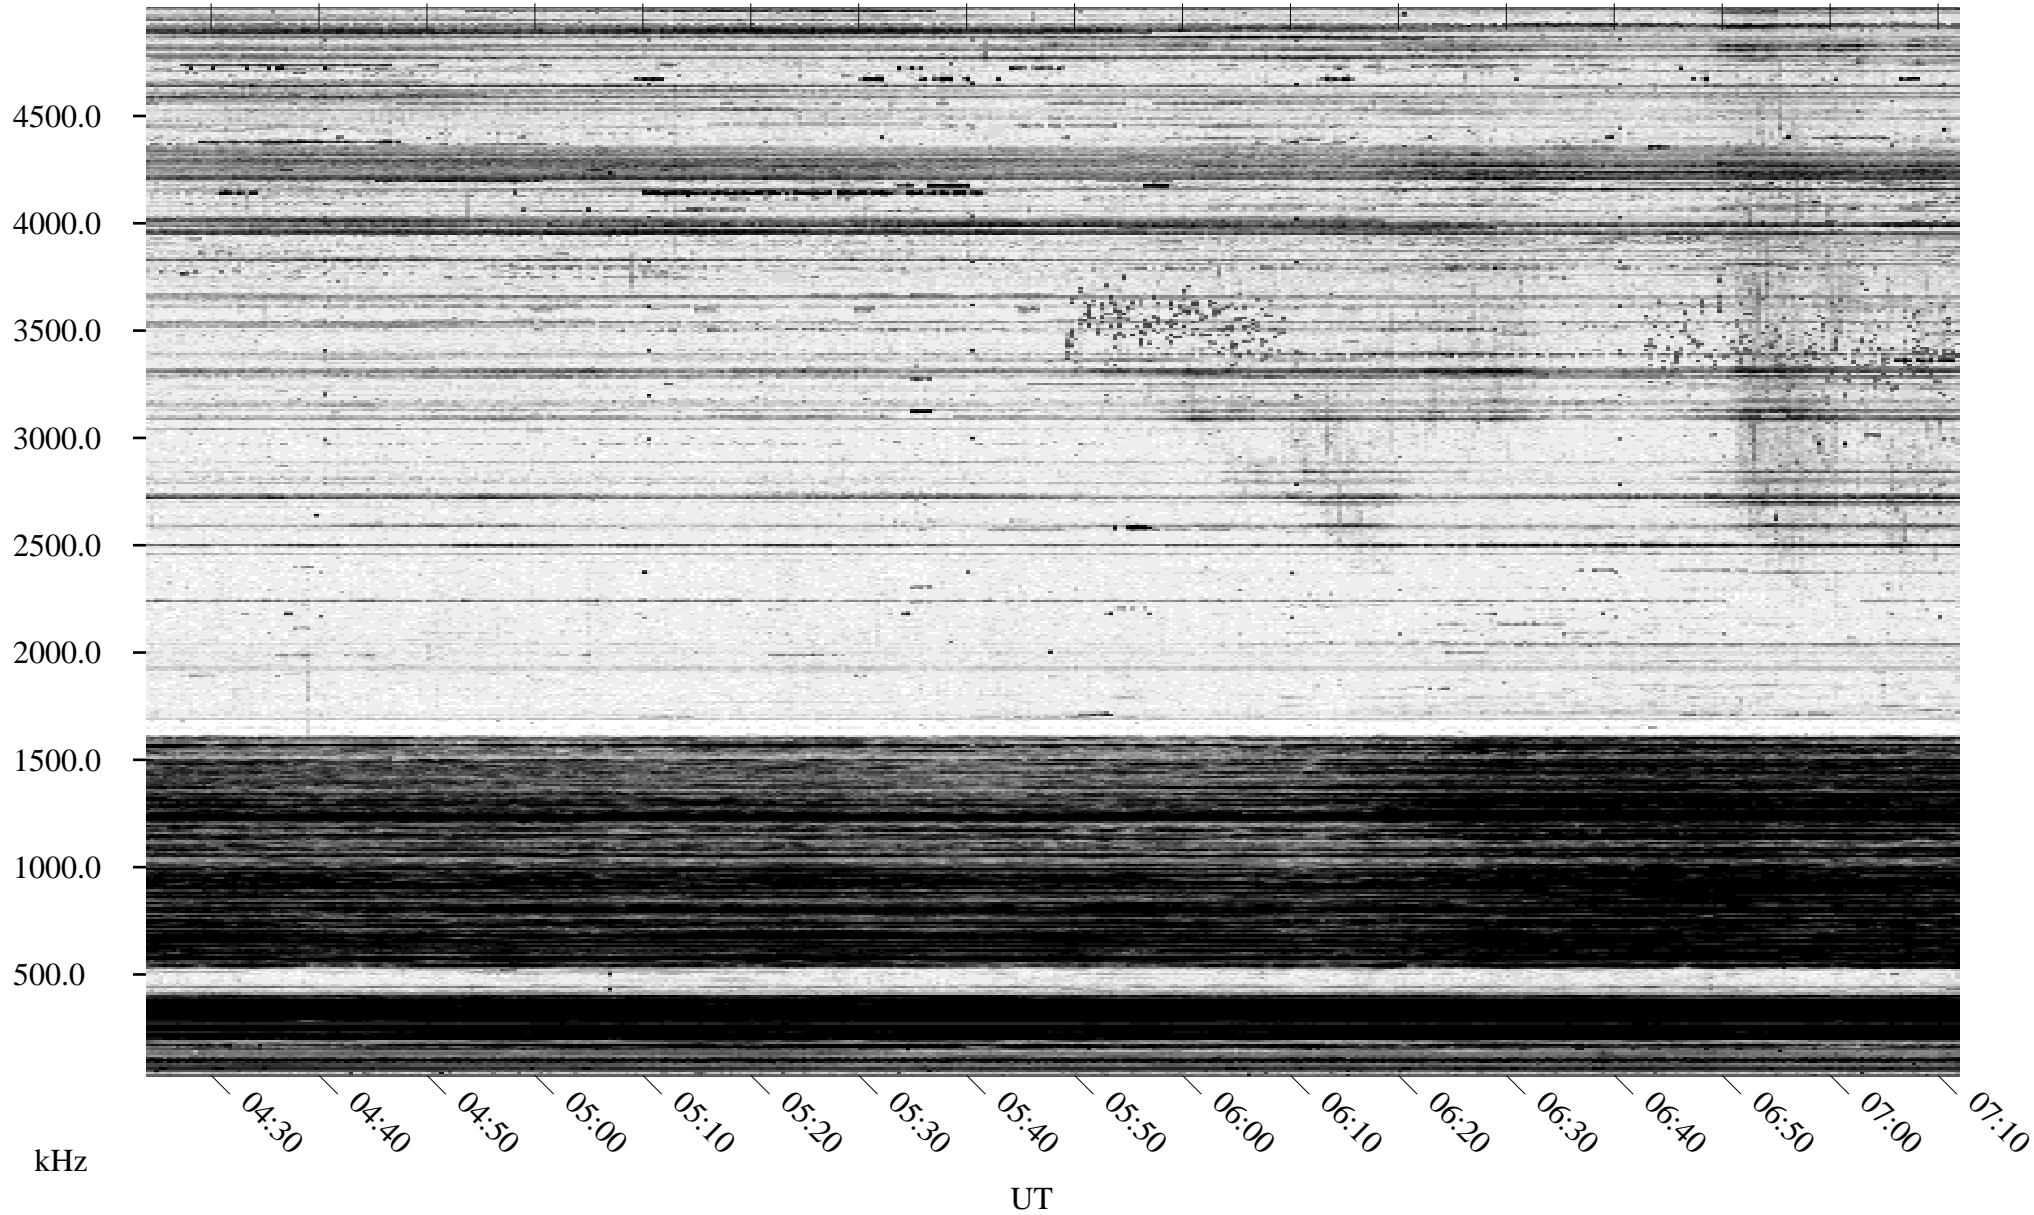

# 12/04/1995 Churchill, Manitoba

Linear Scale    Black = 161    White = 15

ch95338l.r00m max\_12

Page 2

# 12/05/1995 Churchill, Manitoba

Linear Scale    Black = 161    White = 15

ch95338l.r00m max\_12

Page 3

# 12/05/1995 Churchill, Manitoba

Linear Scale    Black = 161    White = 15

ch95338l.r00m max\_12

Page 4

# 12/05/1995 Churchill, Manitoba

Linear Scale    Black = 161    White = 15

ch95338l.r00m max\_12

Page 5