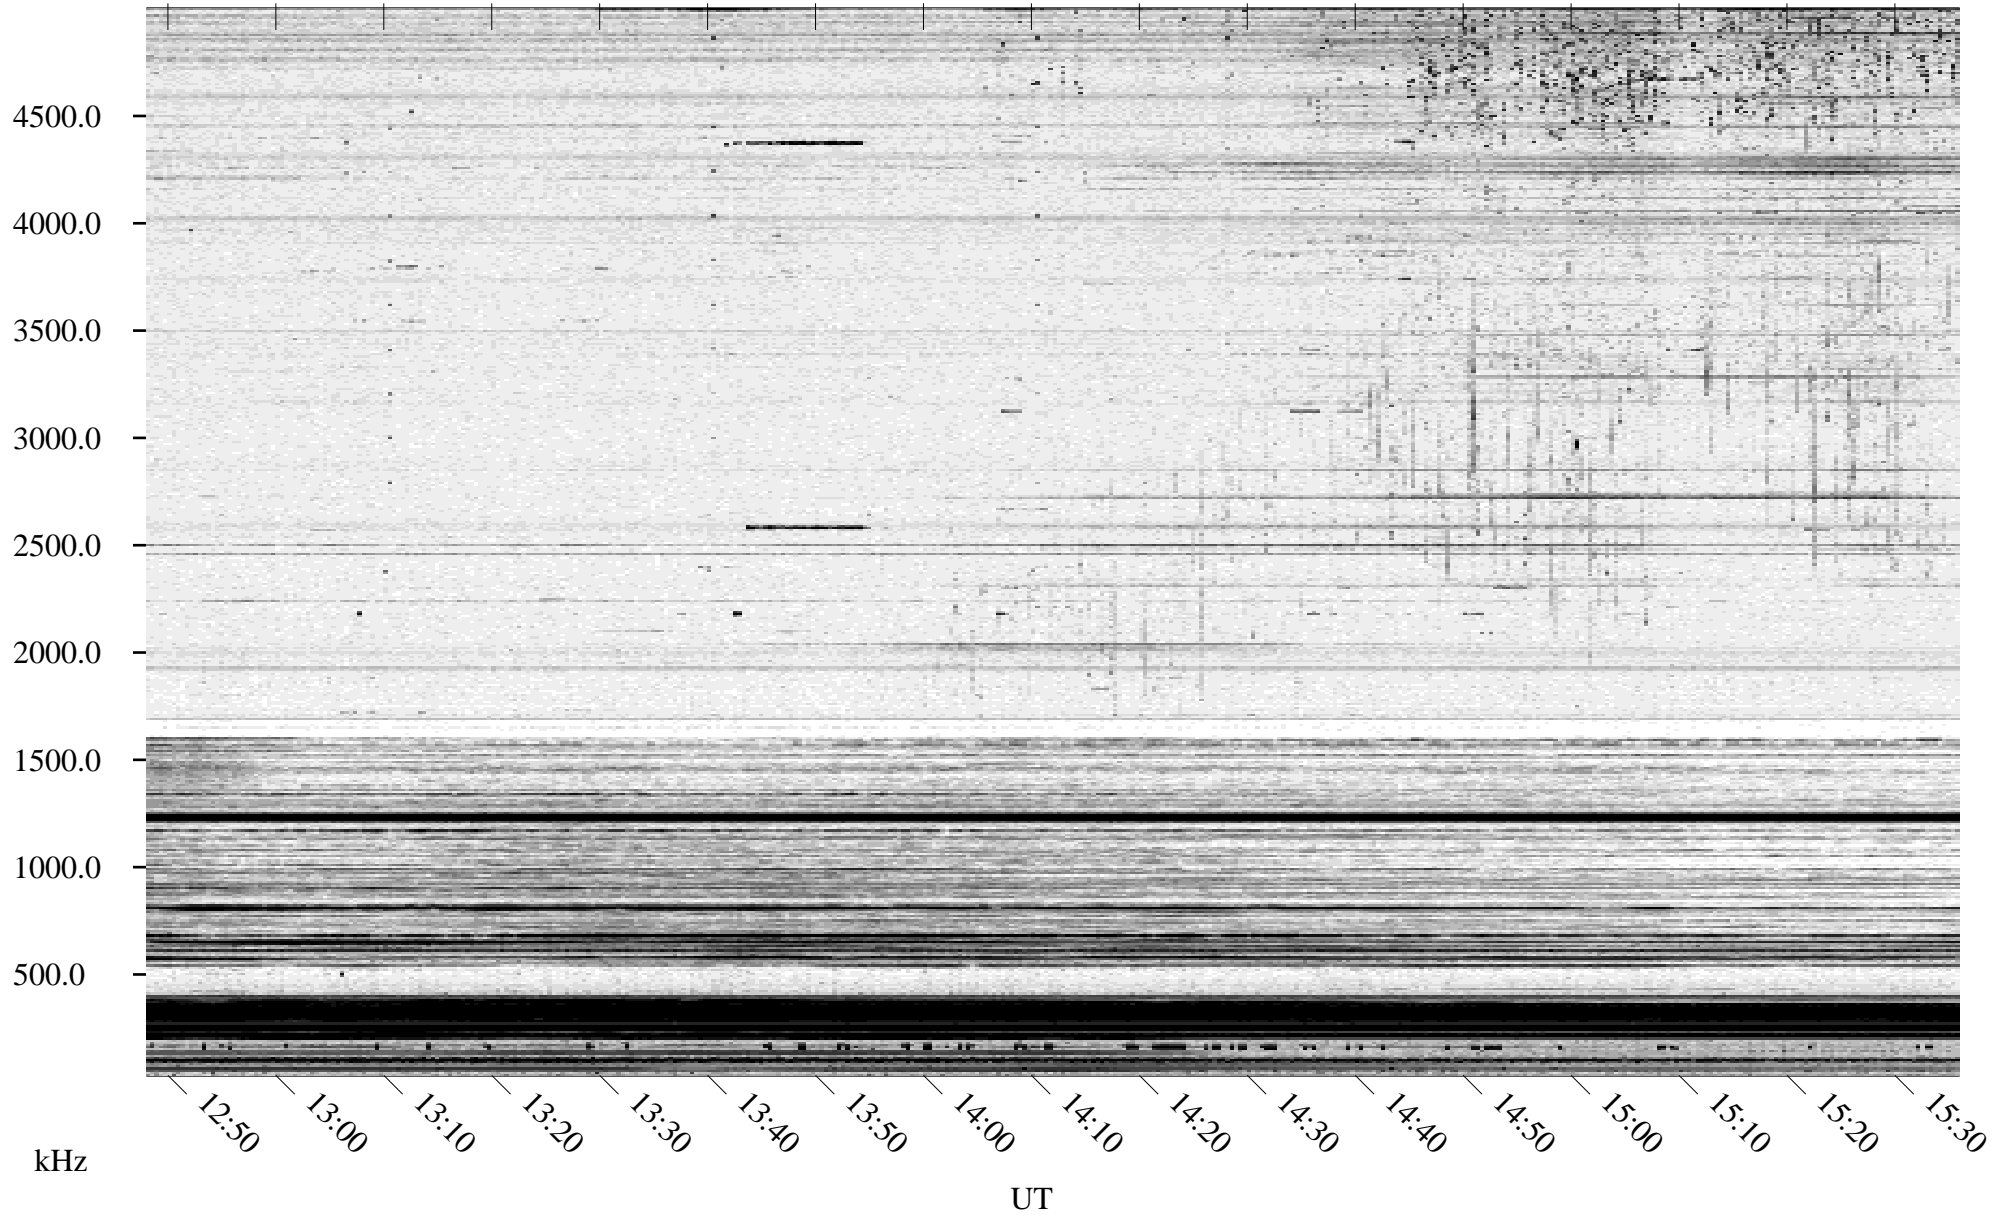

# 12/05/1995 Churchill, Manitoba

Linear Scale    Black = 161    White = 15

ch95338l.r00m max\_12

Page 6

# 12/05/1995 Churchill, Manitoba

Linear Scale    Black = 161    White = 15

ch95338l.r00m max\_12

Page 7

# 12/05/1995 Churchill, Manitoba

Linear Scale    Black = 161    White = 15

ch95338l.r00m max\_12

kHz

15:40    15:50

UT