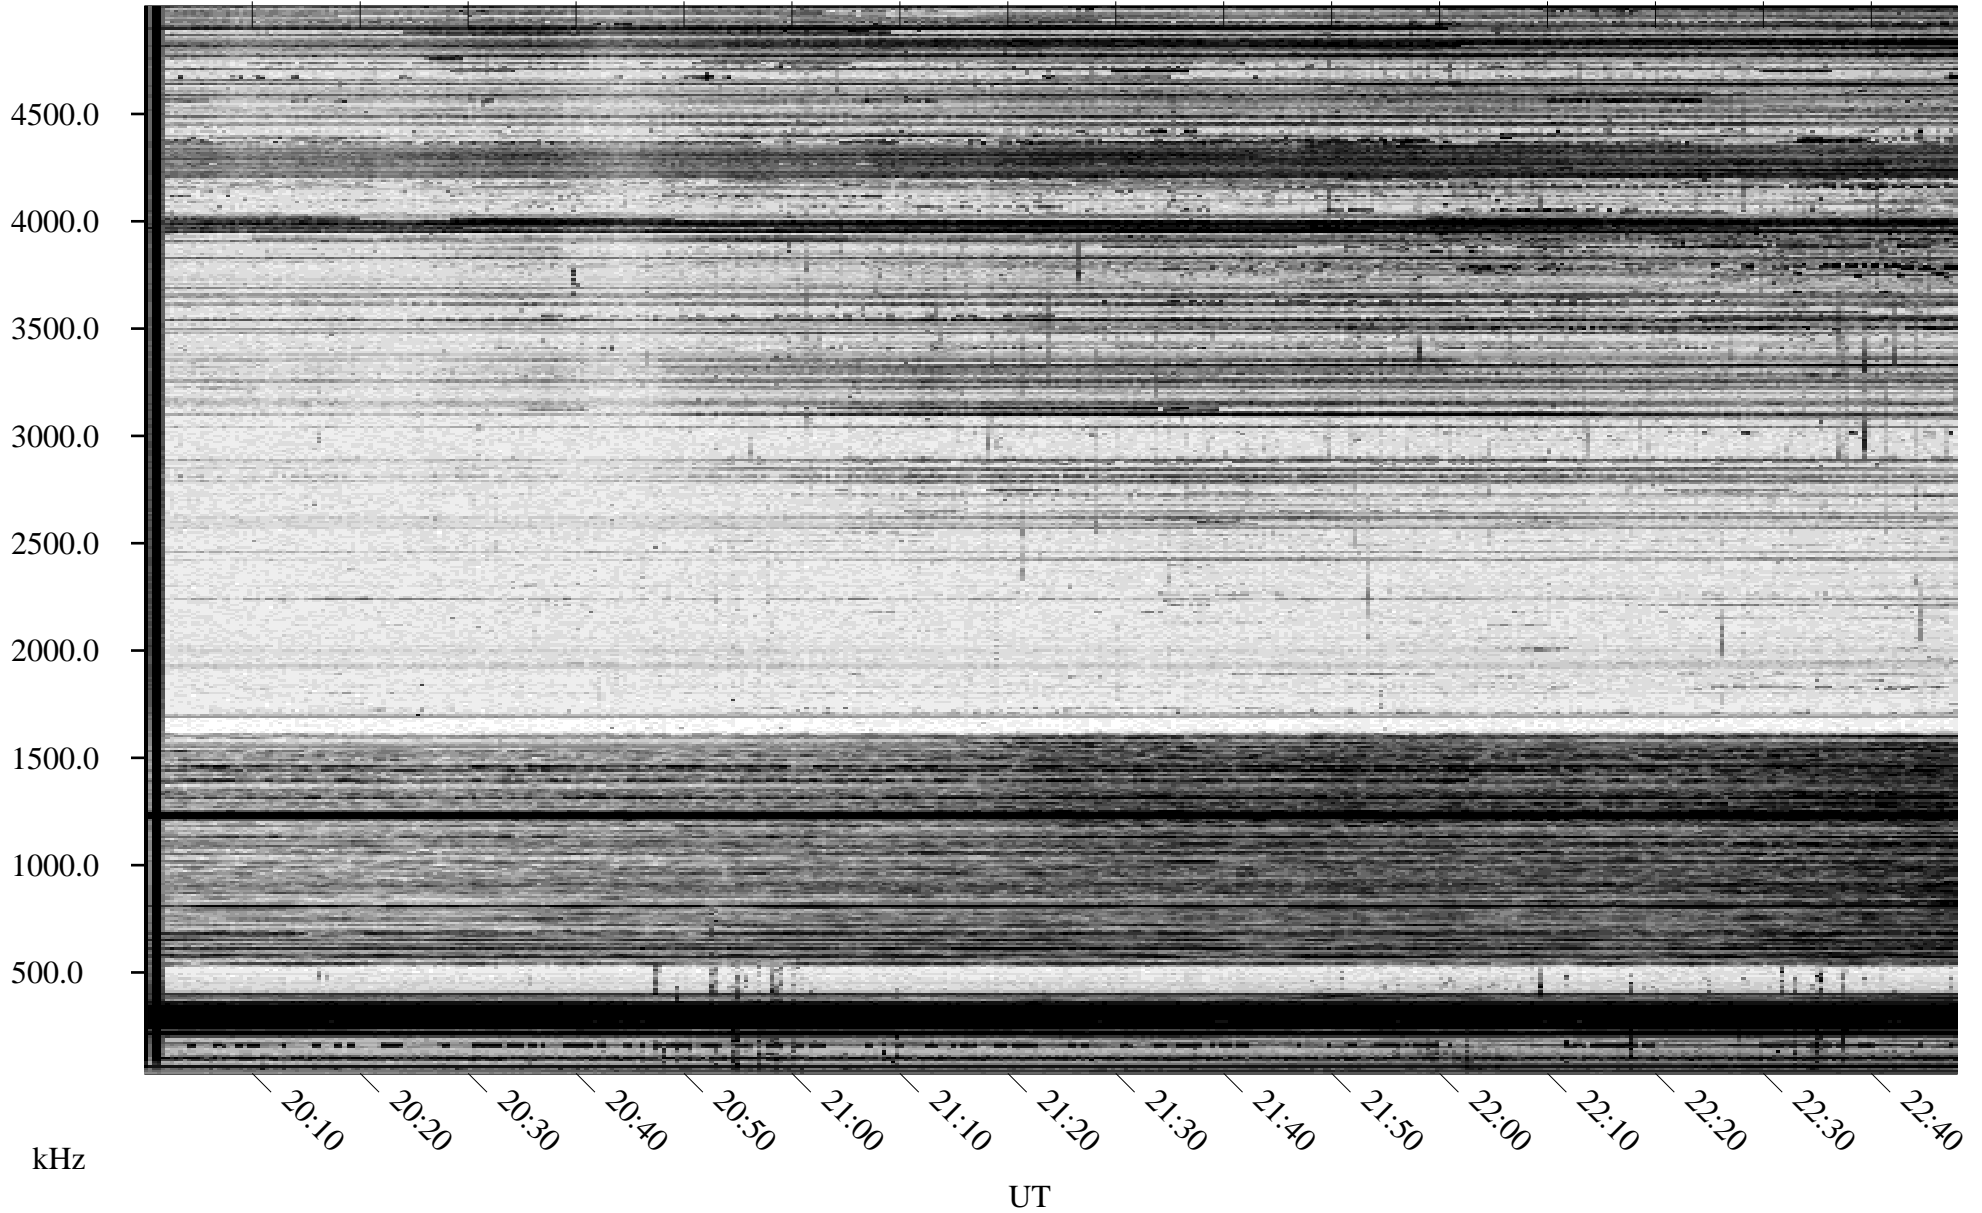

# 12/11/1995 Churchill, Manitoba

Linear Scale    Black = 161    White = 15

ch953451.r00m max\_12

Page 1

# 12/11/1995 Churchill, Manitoba

Linear Scale    Black = 161    White = 15

ch953451.r00m max\_12

Page 2

# 12/12/1995 Churchill, Manitoba

Linear Scale    Black = 161    White = 15

ch953451.r00m max\_12

Page 3

# 12/12/1995 Churchill, Manitoba

Linear Scale    Black = 161    White = 15

ch953451.r00m max\_12

Page 4