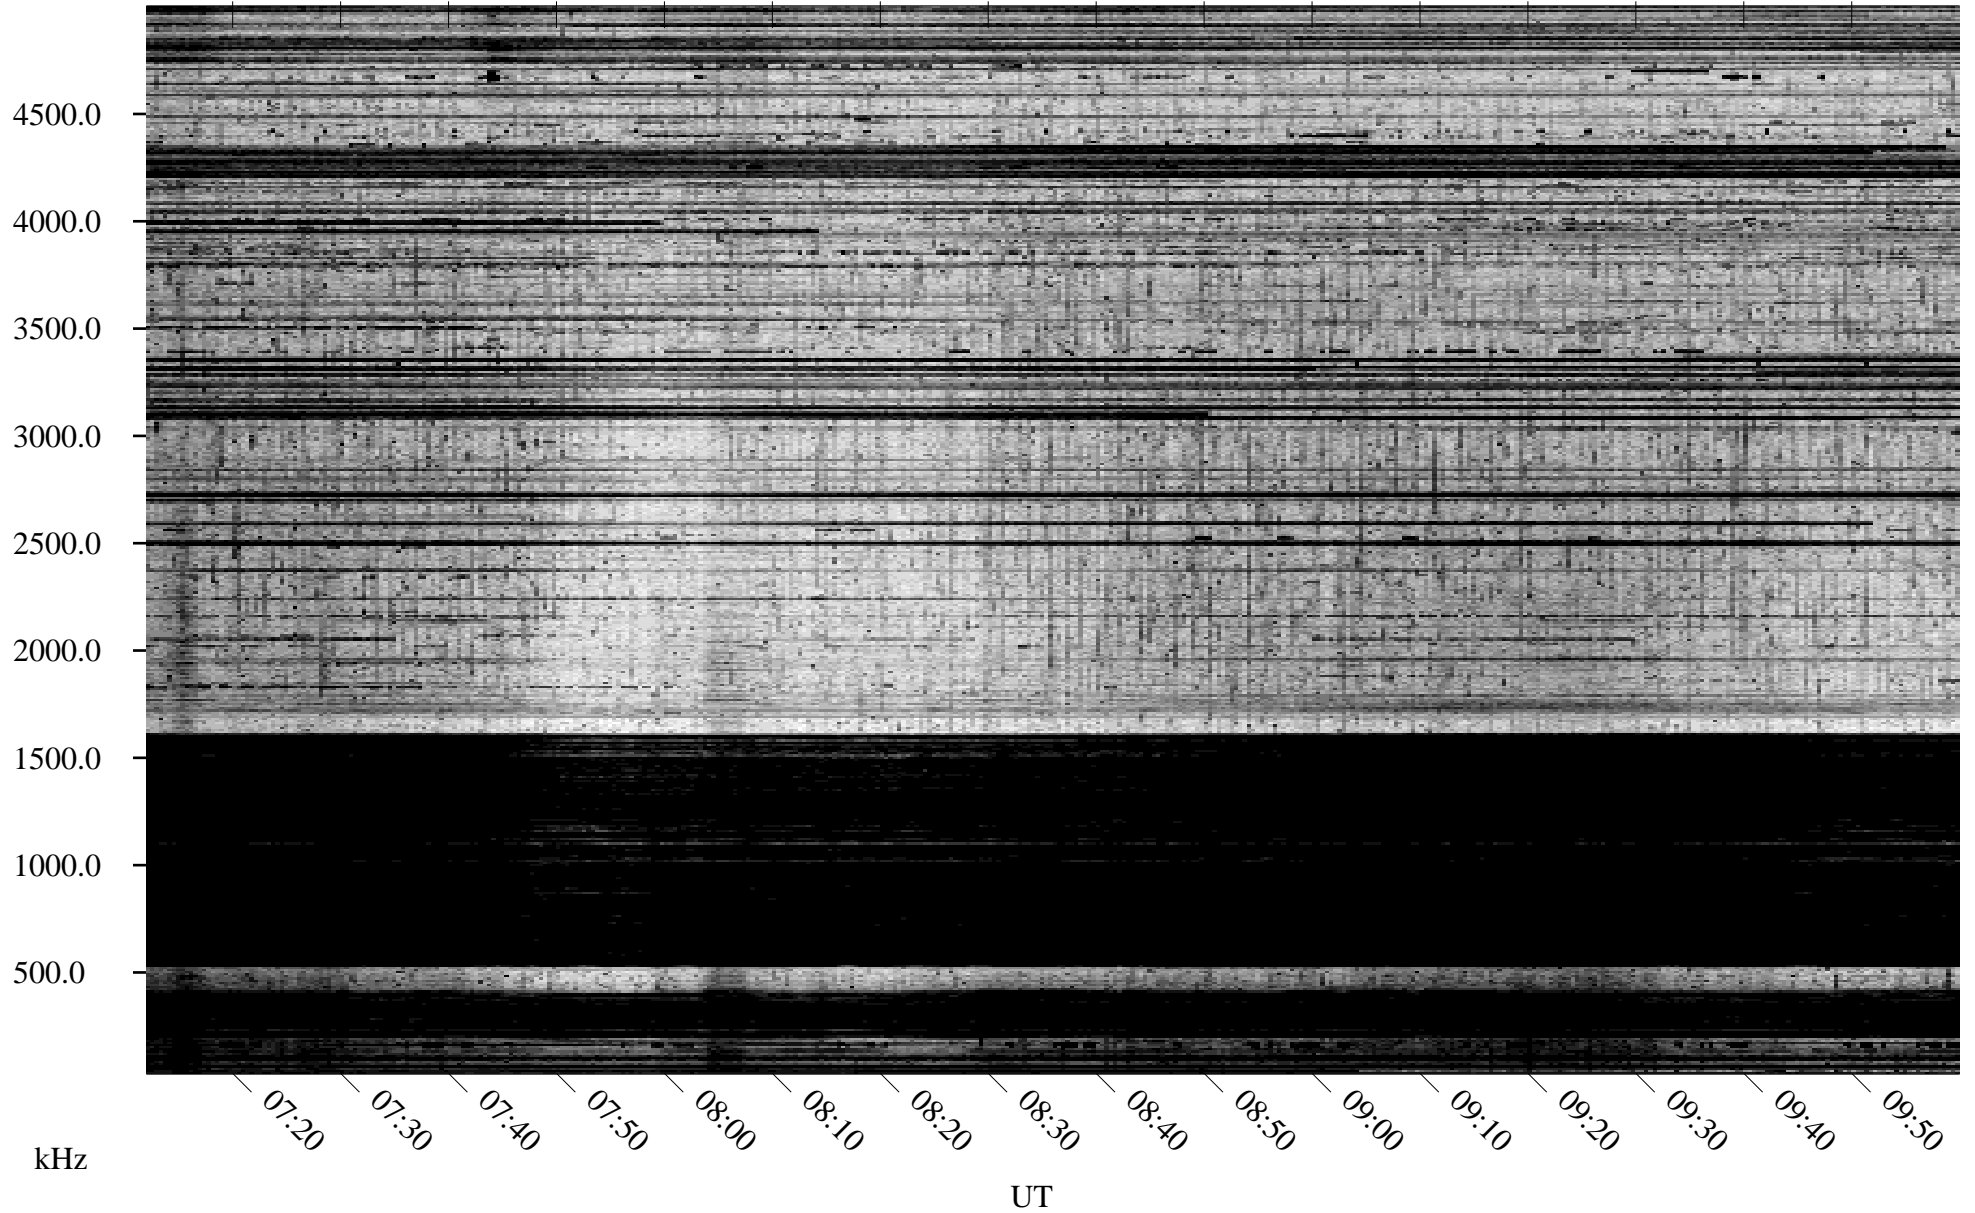

# 12/12/1995 Churchill, Manitoba

Linear Scale    Black = 161    White = 15

ch953451.r00m max\_12

Page 4

# 12/12/1995 Churchill, Manitoba

Linear Scale    Black = 161    White = 15

ch953451.r00m max\_12

Page 5

# 12/12/1995 Churchill, Manitoba

Linear Scale    Black = 161    White = 15

ch953451.r00m max\_12

Page 6

# 12/12/1995 Churchill, Manitoba

Linear Scale    Black = 161    White = 15

ch953451.r00m max\_12

Page 7