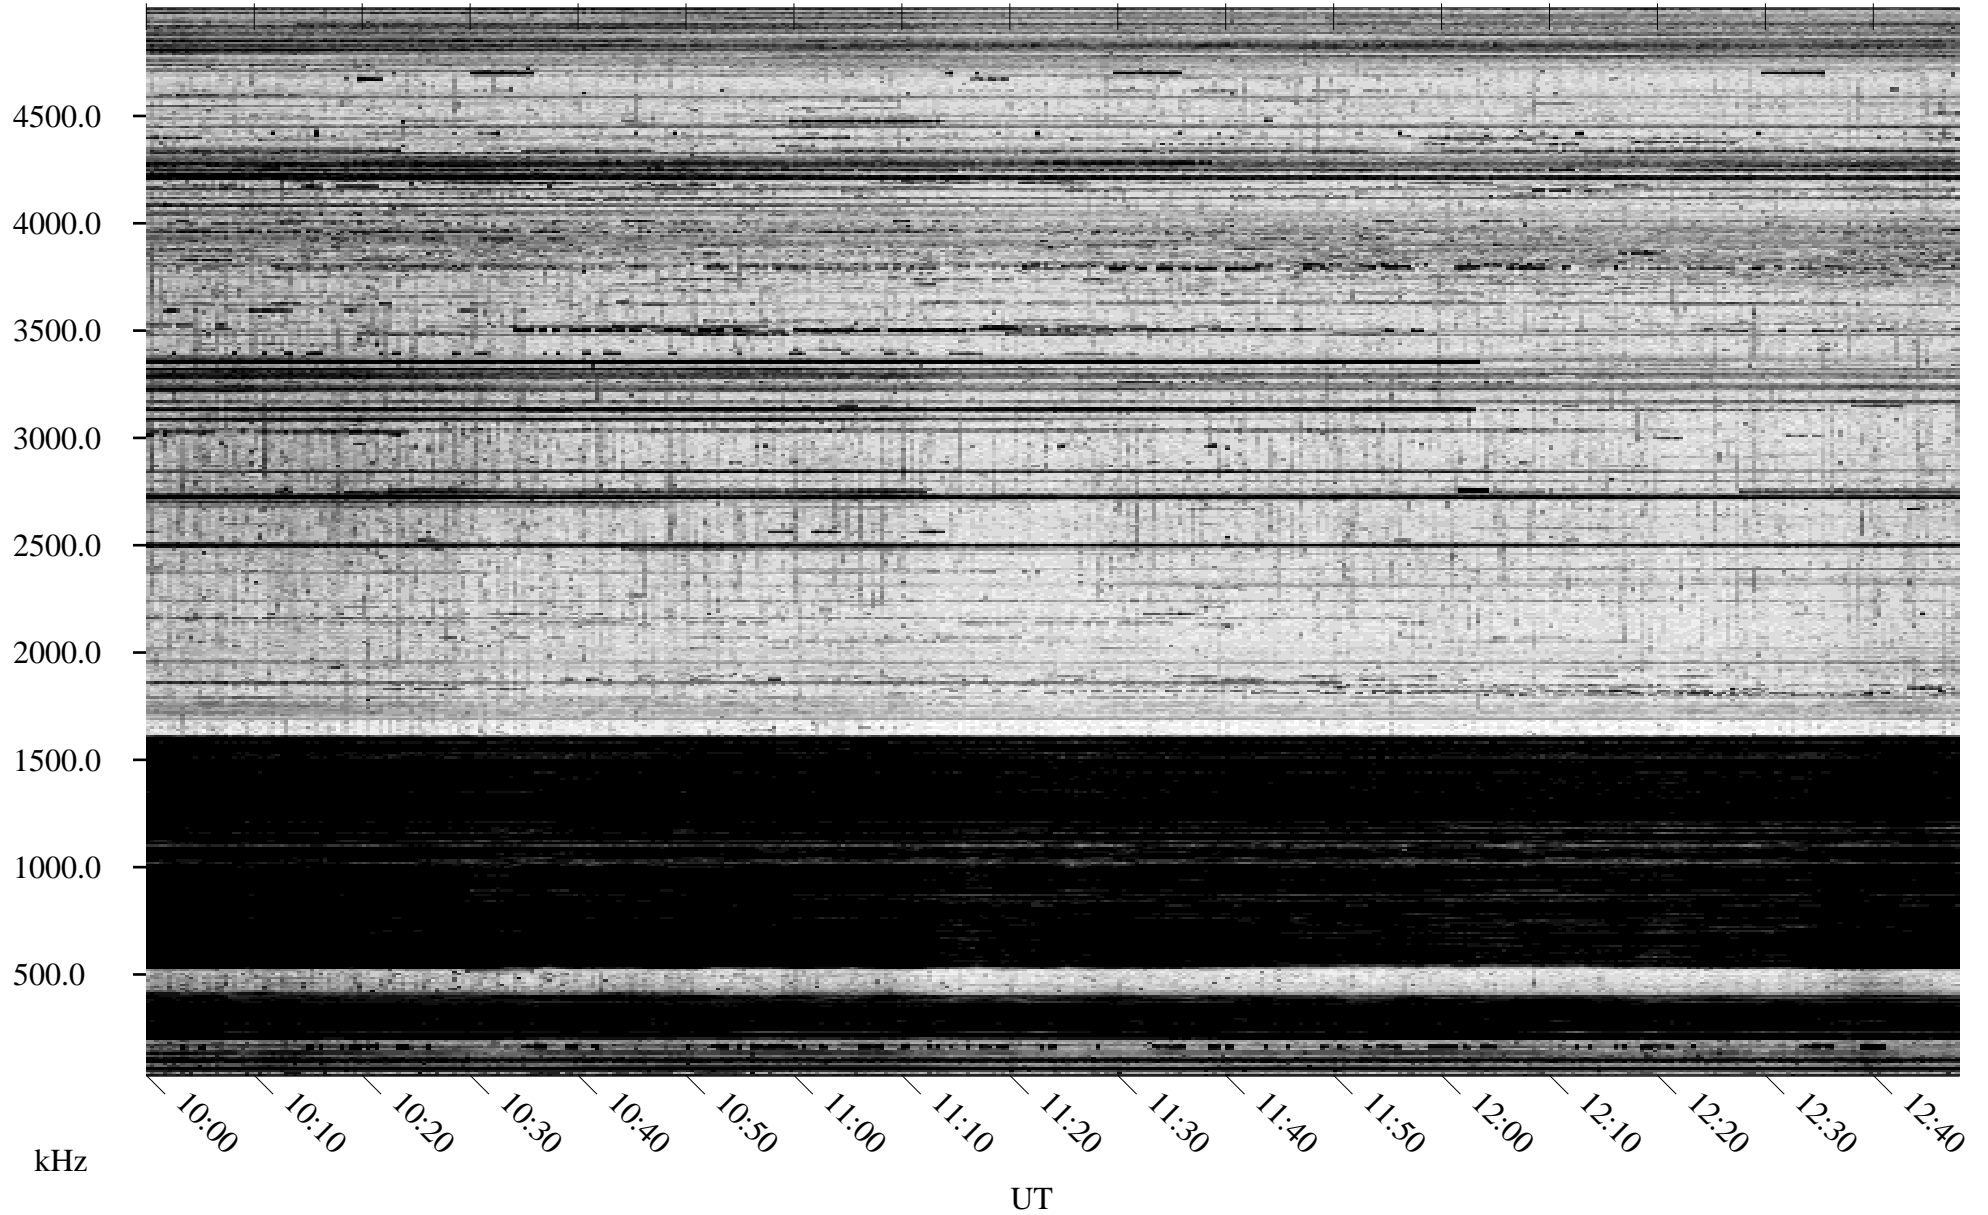

# 12/12/1995 Churchill, Manitoba

Linear Scale    Black = 161    White = 15

ch953451.r00m max\_12

Page 5

# 12/12/1995 Churchill, Manitoba

Linear Scale    Black = 161    White = 15

ch953451.r00m max\_12

Page 6

# 12/12/1995 Churchill, Manitoba

Linear Scale    Black = 161    White = 15

ch953451.r00m max\_12

Page 7