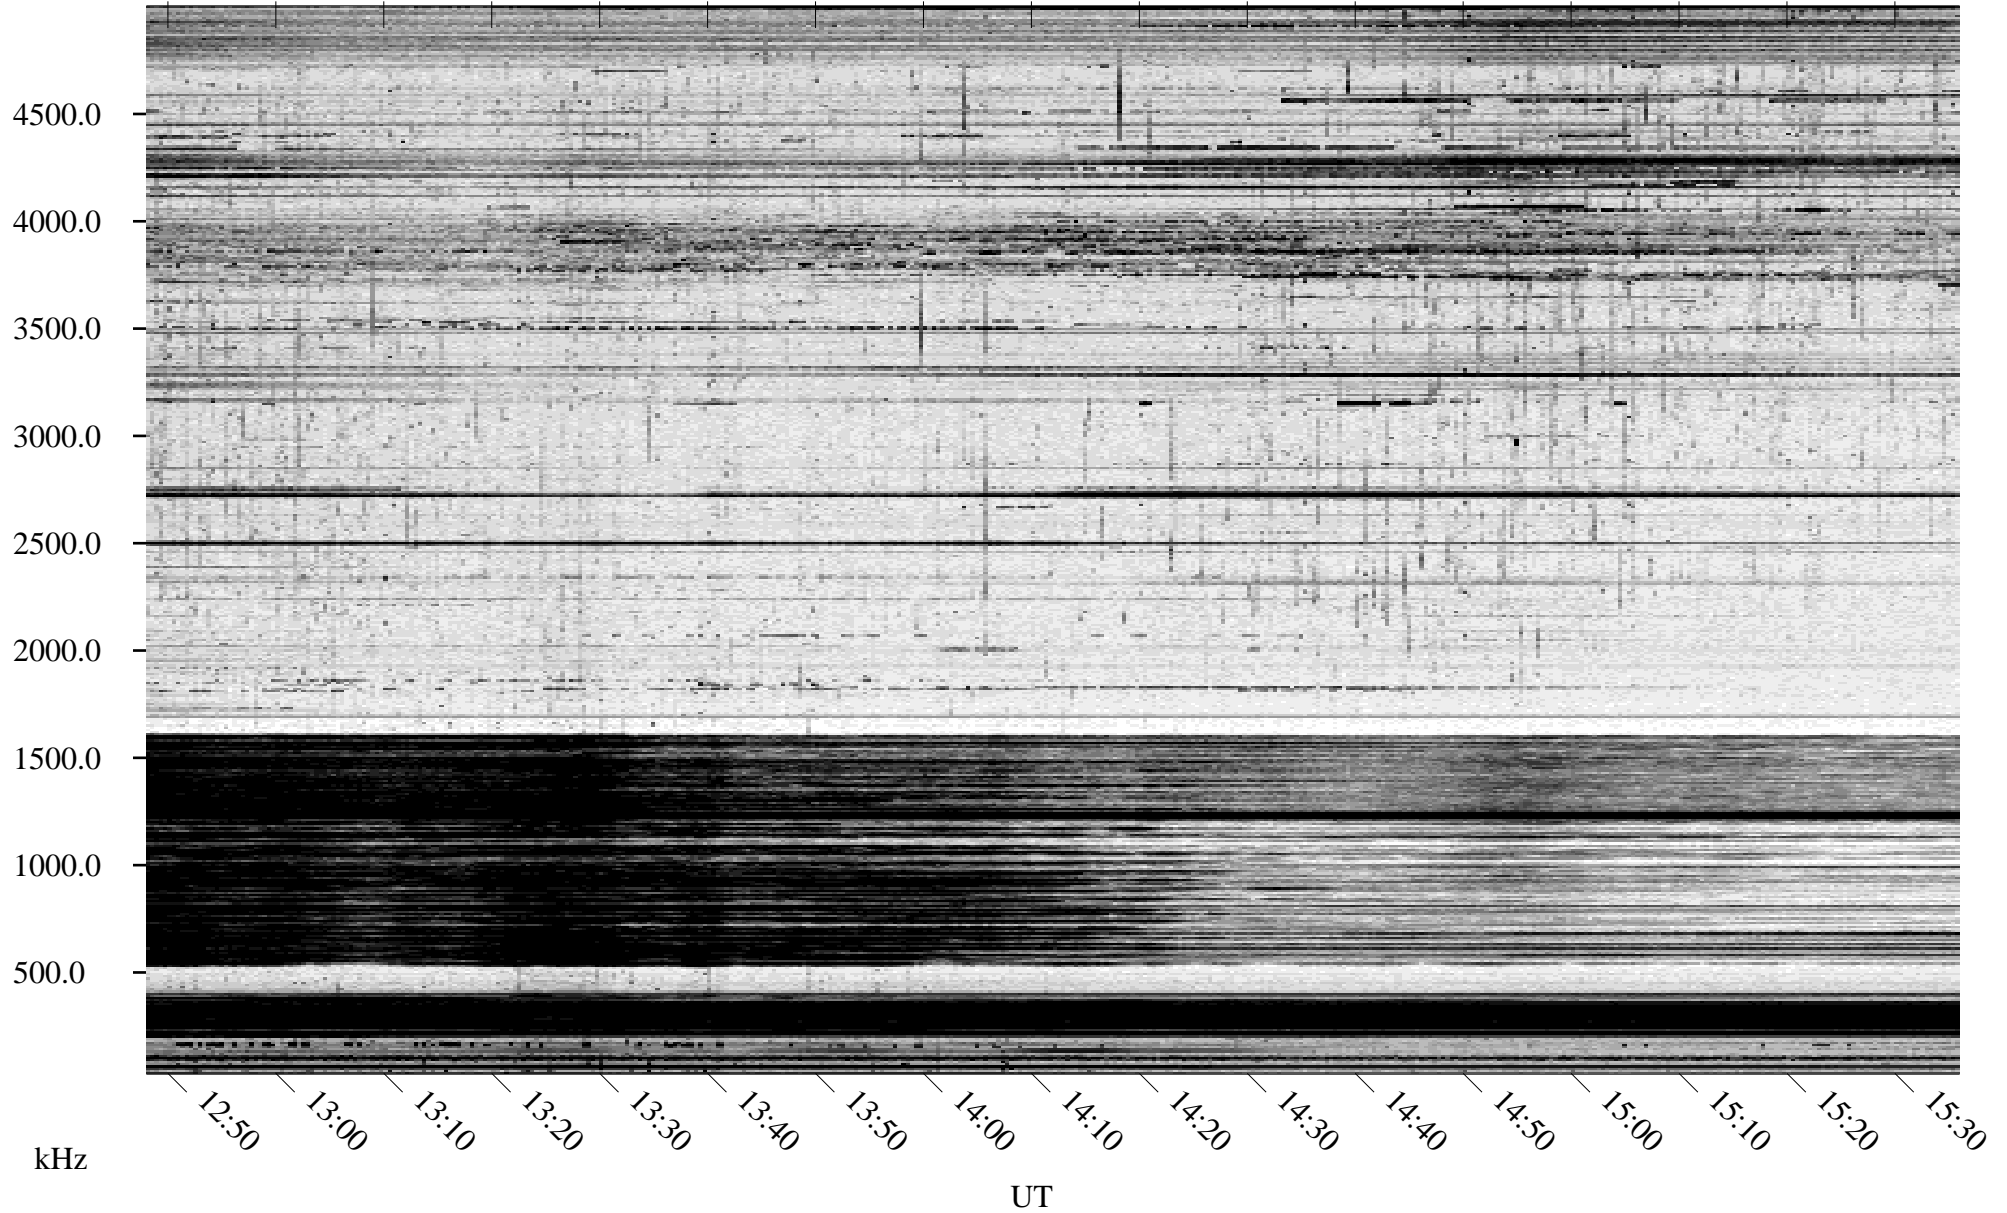

# 12/12/1995 Churchill, Manitoba

Linear Scale    Black = 161    White = 15

ch953451.r00m max\_12

Page 6

# 12/12/1995 Churchill, Manitoba

Linear Scale    Black = 161    White = 15

ch953451.r00m max\_12

Page 7