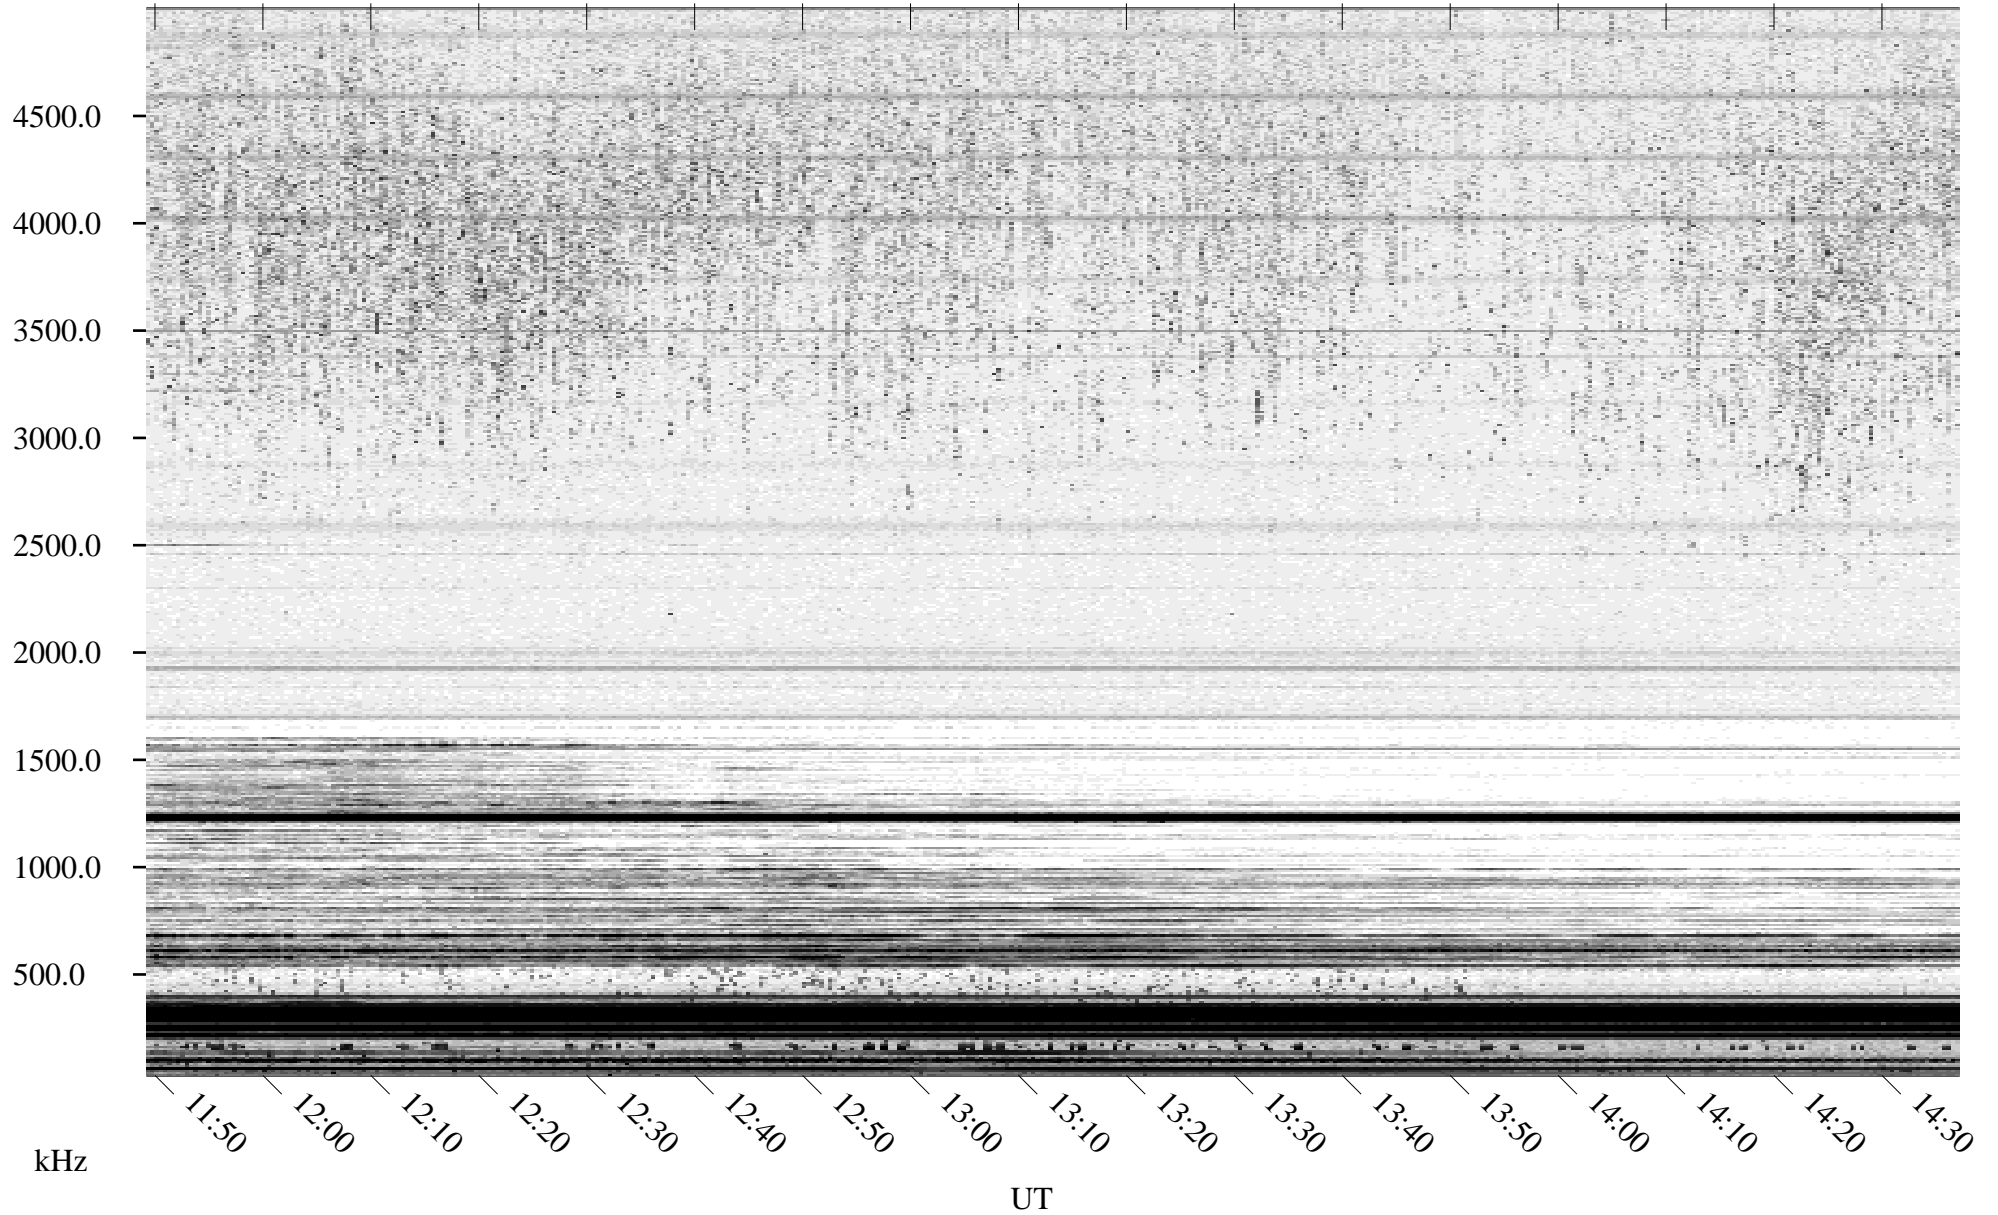

# 02/26/1996 Churchill, Manitoba

Linear Scale    Black = 161    White = 15

ch960571.r02m max\_12

Page 2

# 02/26/1996 Churchill, Manitoba

Linear Scale    Black = 161    White = 15

ch96057l.r02m max\_12

Page 3

# 02/26/1996 Churchill, Manitoba

Linear Scale    Black = 161    White = 15

ch96057l.r02m max\_12

Page 4

# 02/26/1996 Churchill, Manitoba

Linear Scale    Black = 161    White = 15

ch96057l.r02m max\_12