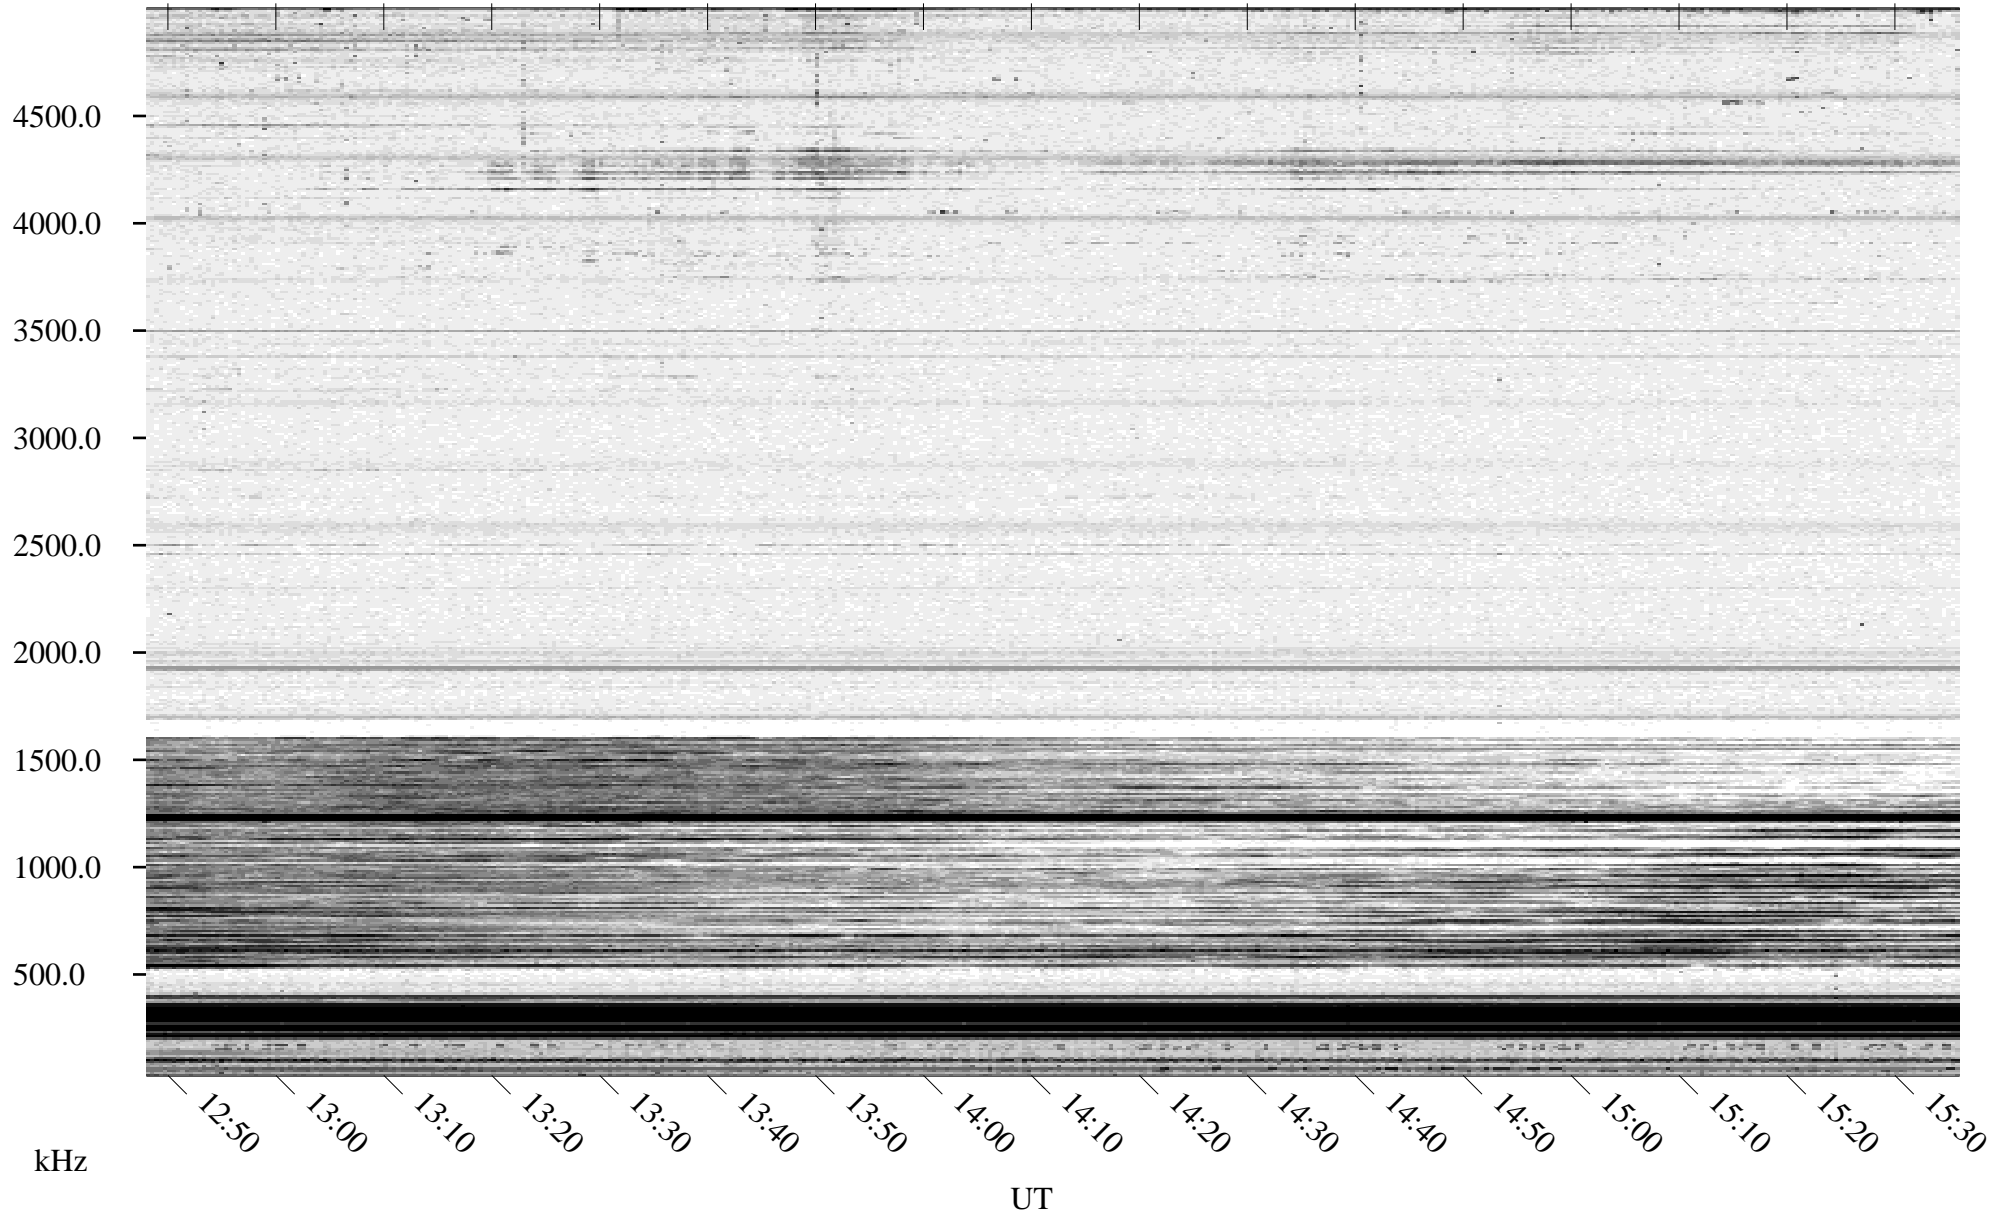

# 03/08/1996 Churchill, Manitoba

Linear Scale    Black = 161    White = 15

ch96067l.r00m max\_12

Page 6

# 03/08/1996 Churchill, Manitoba

Linear Scale    Black = 161    White = 15

ch96067l.r00m max\_12

Page 7