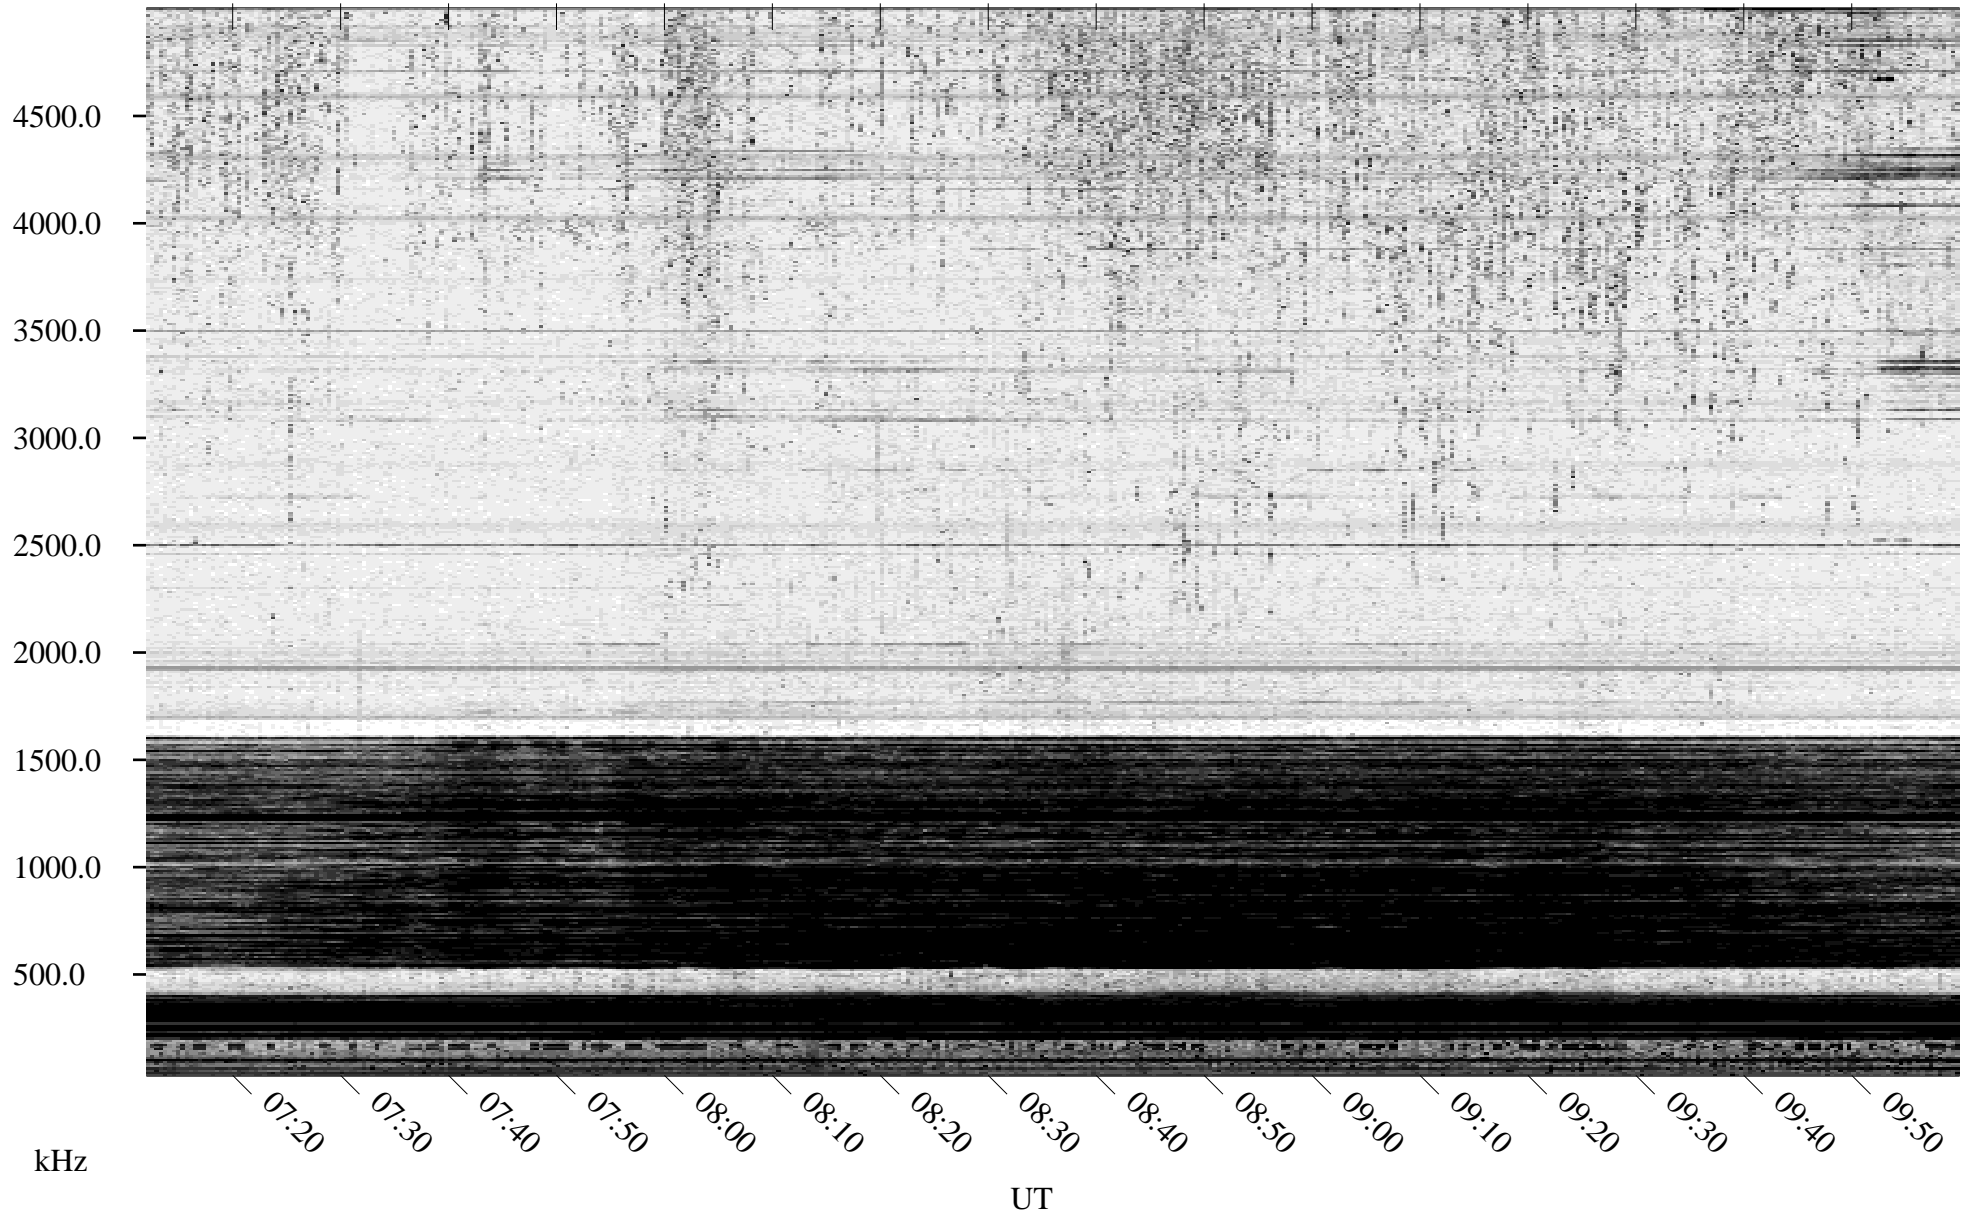

# 03/08/1996 Churchill, Manitoba

Linear Scale    Black = 161    White = 15

ch96067l.r00m max\_12

Page 3

# 03/08/1996 Churchill, Manitoba

Linear Scale    Black = 161    White = 15

ch96067l.r00m max\_12

Page 4

# 03/08/1996 Churchill, Manitoba

Linear Scale    Black = 161    White = 15

ch96067l.r00m max\_12

Page 5

# 03/08/1996 Churchill, Manitoba

Linear Scale    Black = 161    White = 15

ch96067l.r00m max\_12

Page 6