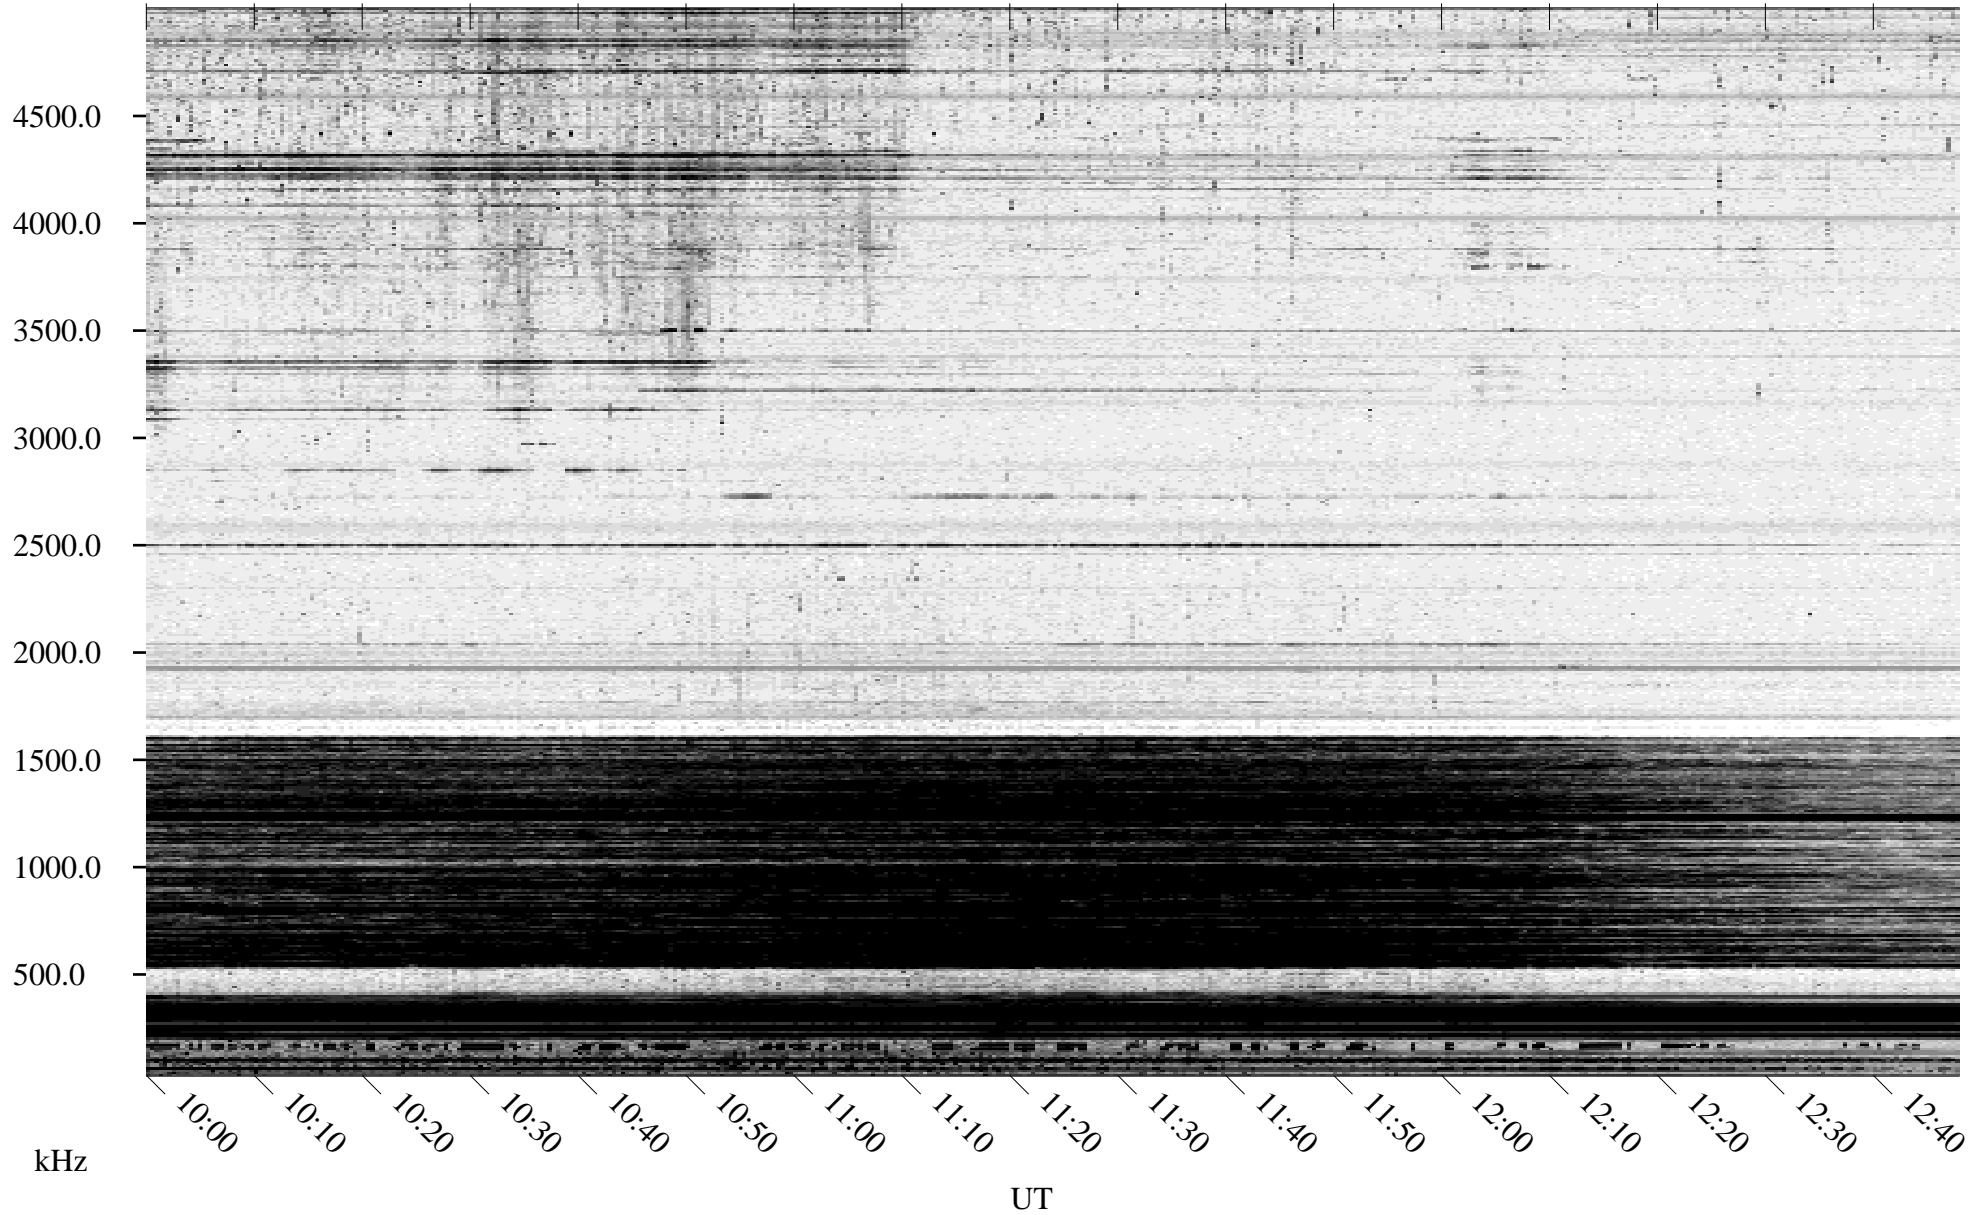

# 03/08/1996 Churchill, Manitoba

Linear Scale    Black = 161    White = 15

ch96067l.r00m max\_12

Page 4

# 03/08/1996 Churchill, Manitoba

Linear Scale    Black = 161    White = 15

ch96067l.r00m max\_12

Page 5

# 03/08/1996 Churchill, Manitoba

Linear Scale    Black = 161    White = 15

ch96067l.r00m max\_12

Page 6

# 03/08/1996 Churchill, Manitoba

Linear Scale    Black = 161    White = 15

ch96067l.r00m max\_12

Page 7