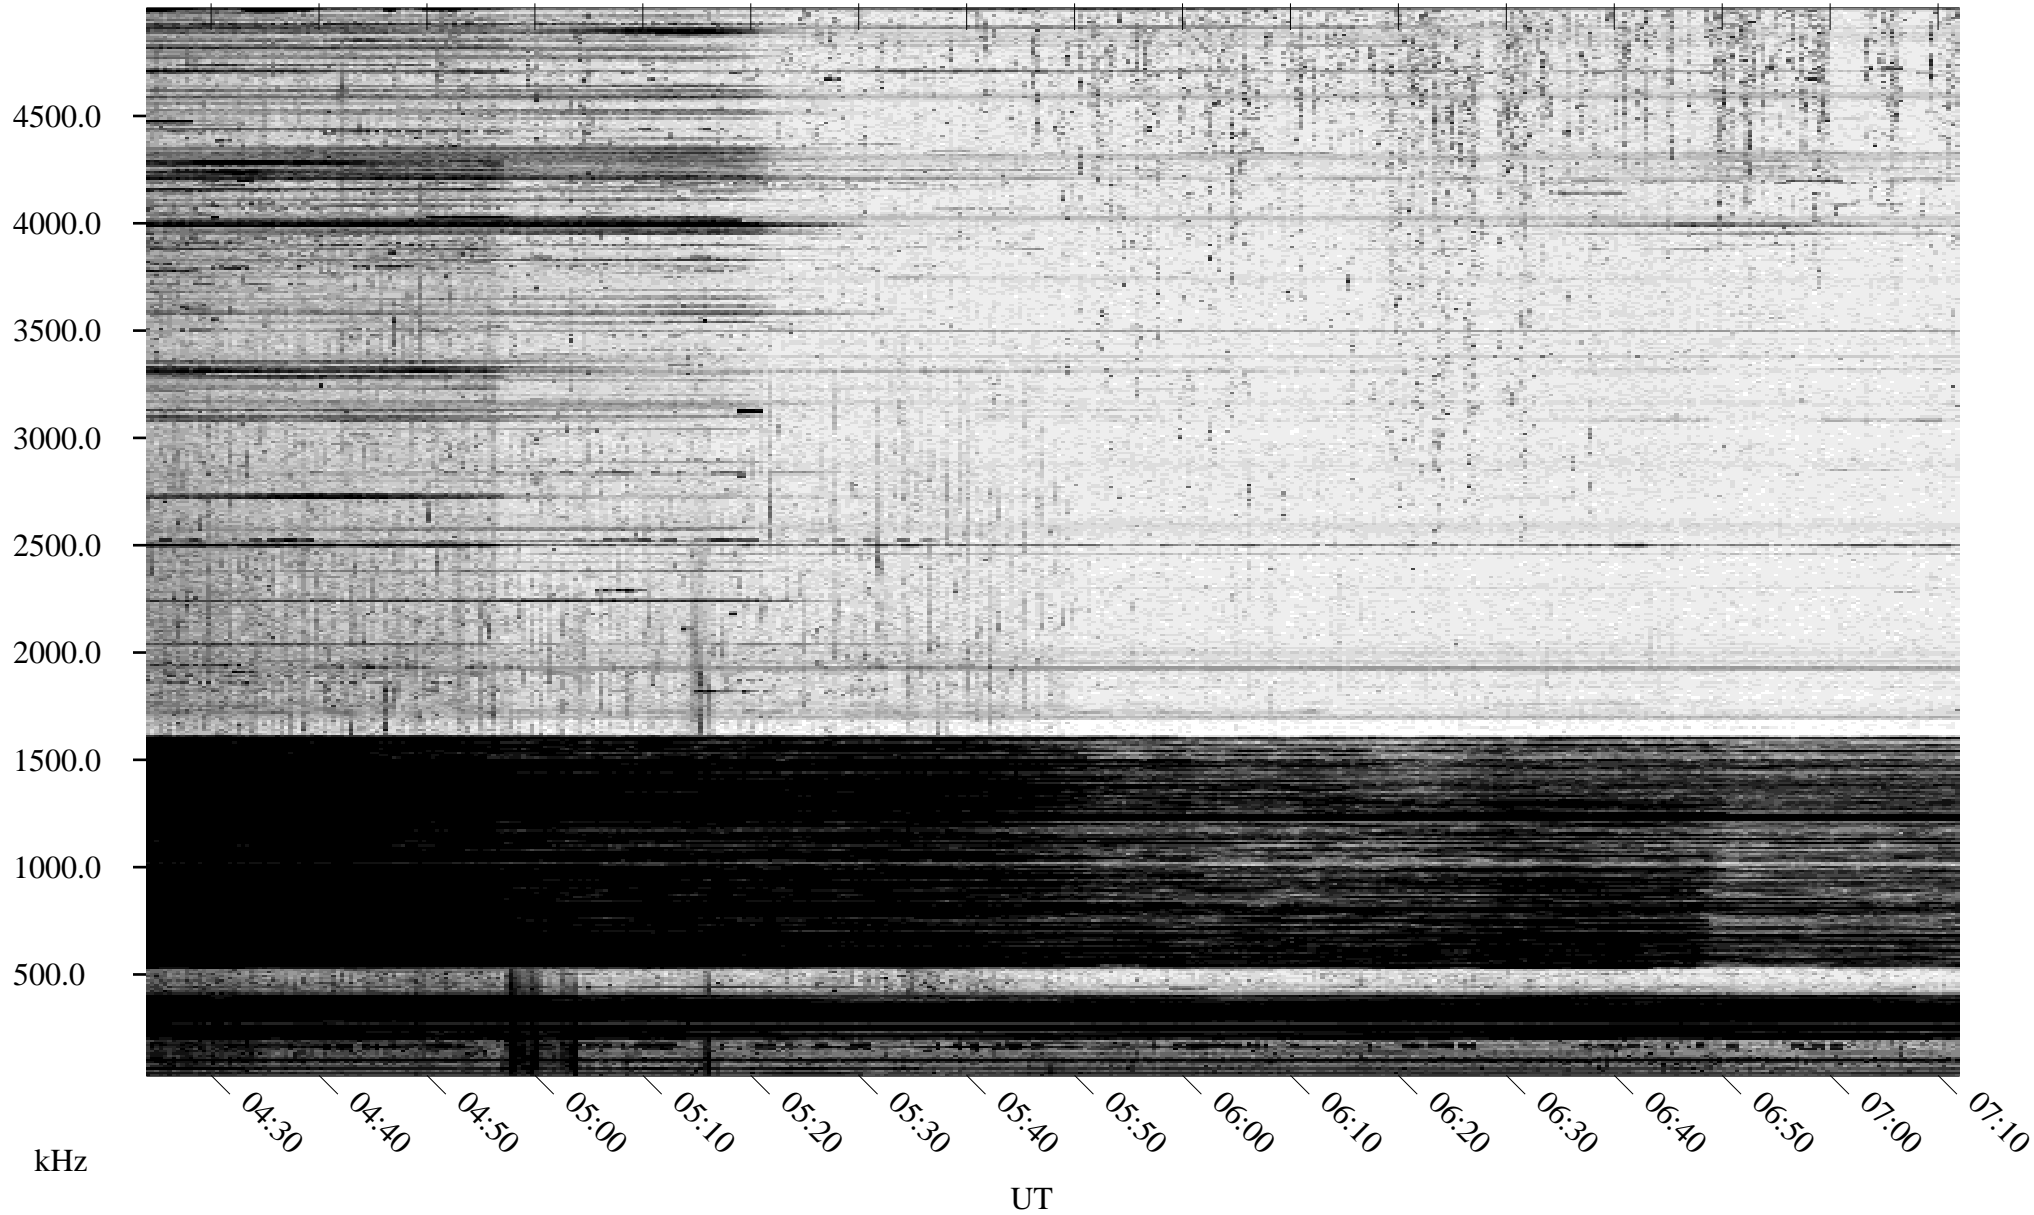

# 03/07/1996 Churchill, Manitoba

Linear Scale    Black = 161    White = 15

ch96067l.r00m max\_12

Page 2

# 03/08/1996 Churchill, Manitoba

Linear Scale    Black = 161    White = 15

ch96067l.r00m max\_12

Page 3

# 03/08/1996 Churchill, Manitoba

Linear Scale    Black = 161    White = 15

ch96067l.r00m max\_12

Page 4

# 03/08/1996 Churchill, Manitoba

Linear Scale    Black = 161    White = 15

ch96067l.r00m max\_12

Page 5