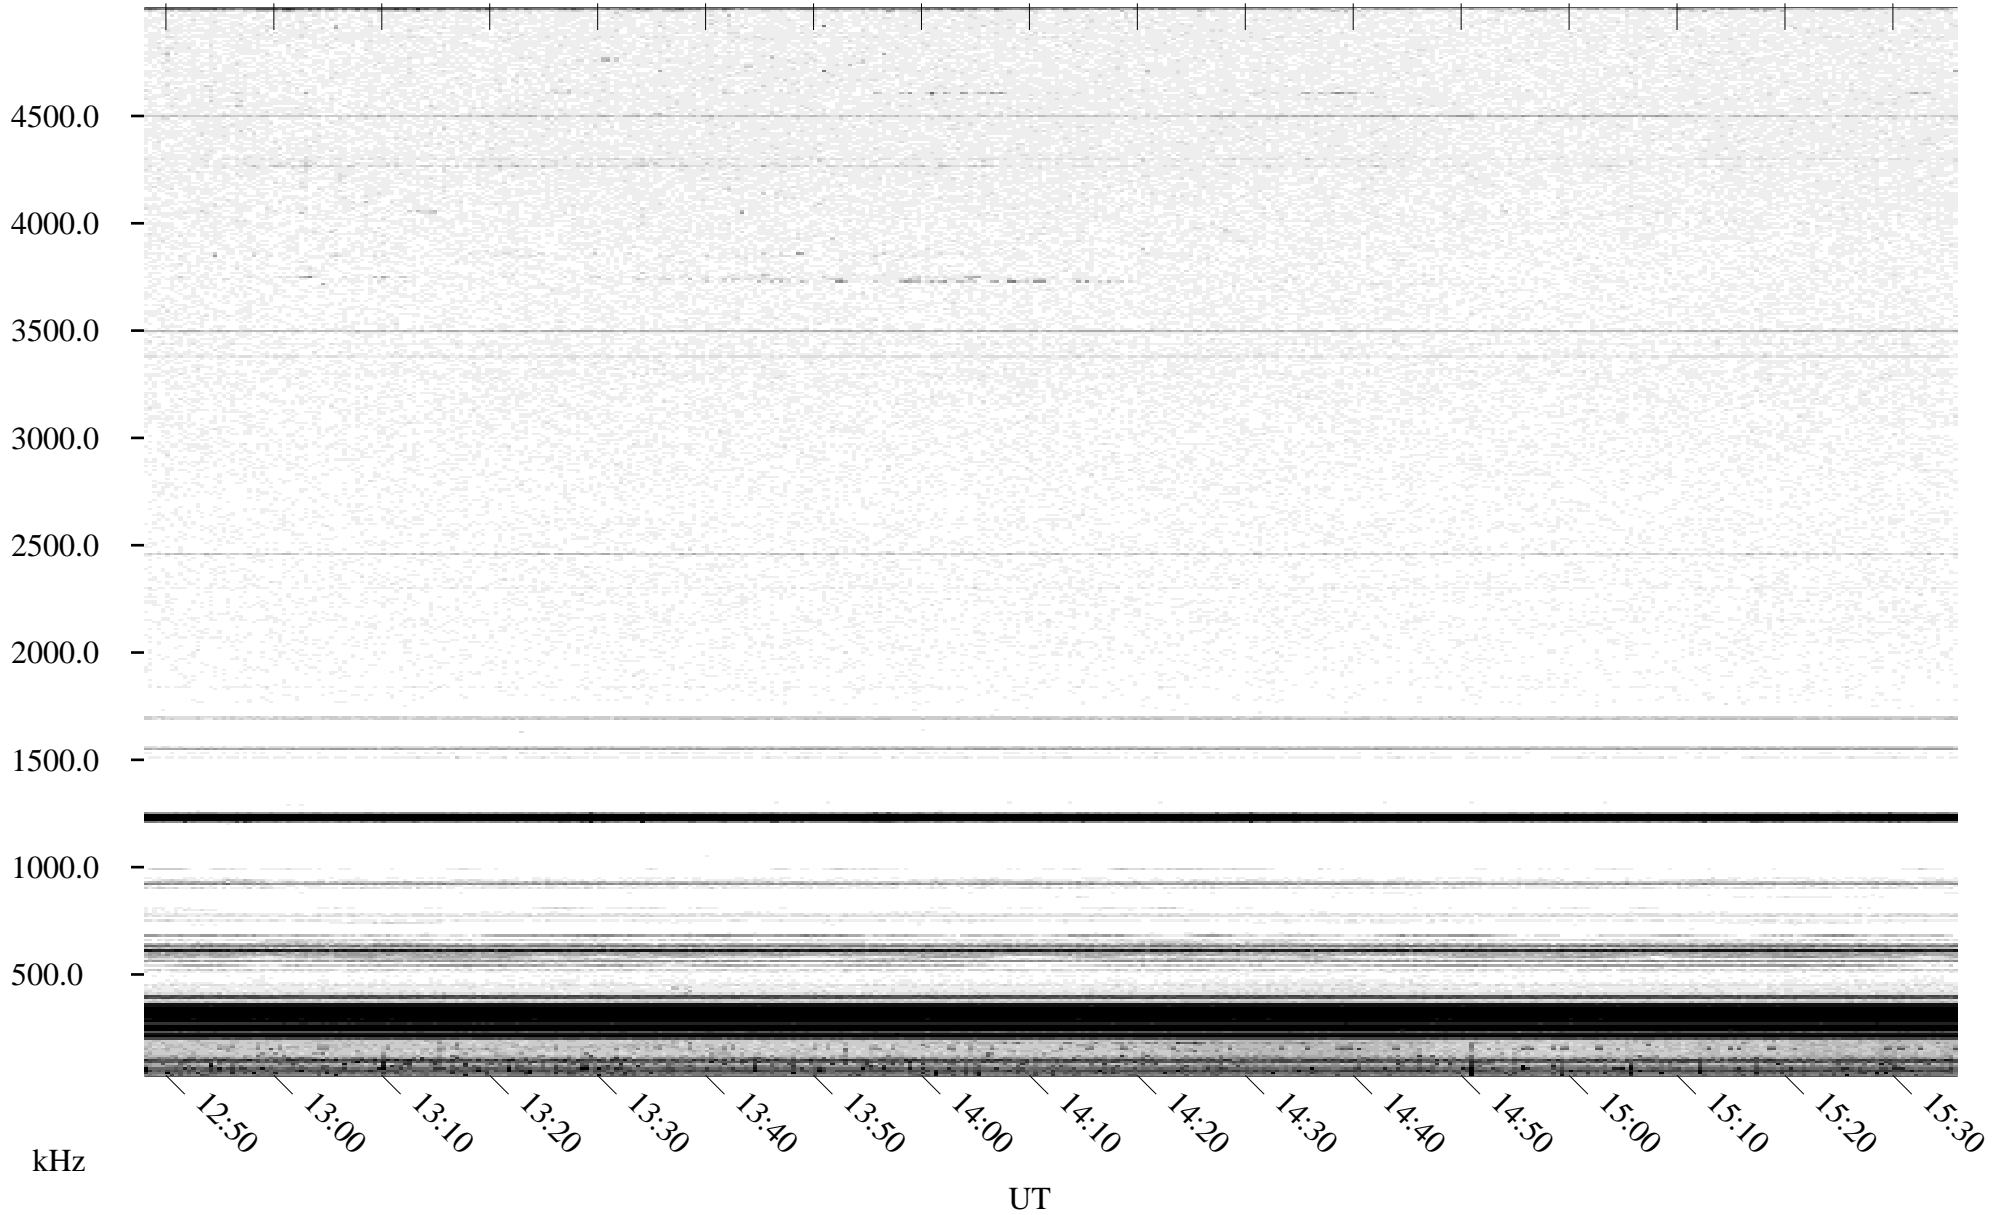

# 05/25/1996 Churchill, Manitoba

Linear Scale    Black = 161    White = 15

ch961451.r00m max\_12

Page 5

# 05/25/1996 Churchill, Manitoba

Linear Scale    Black = 161    White = 15

ch961451.r00m max\_12

Page 6

# 05/25/1996 Churchill, Manitoba

Linear Scale    Black = 161    White = 15

ch961451.r00m max\_12

Page 7

# 05/25/1996 Churchill, Manitoba

Linear Scale    Black = 161    White = 15

ch961451.r00m max\_12

Page 8