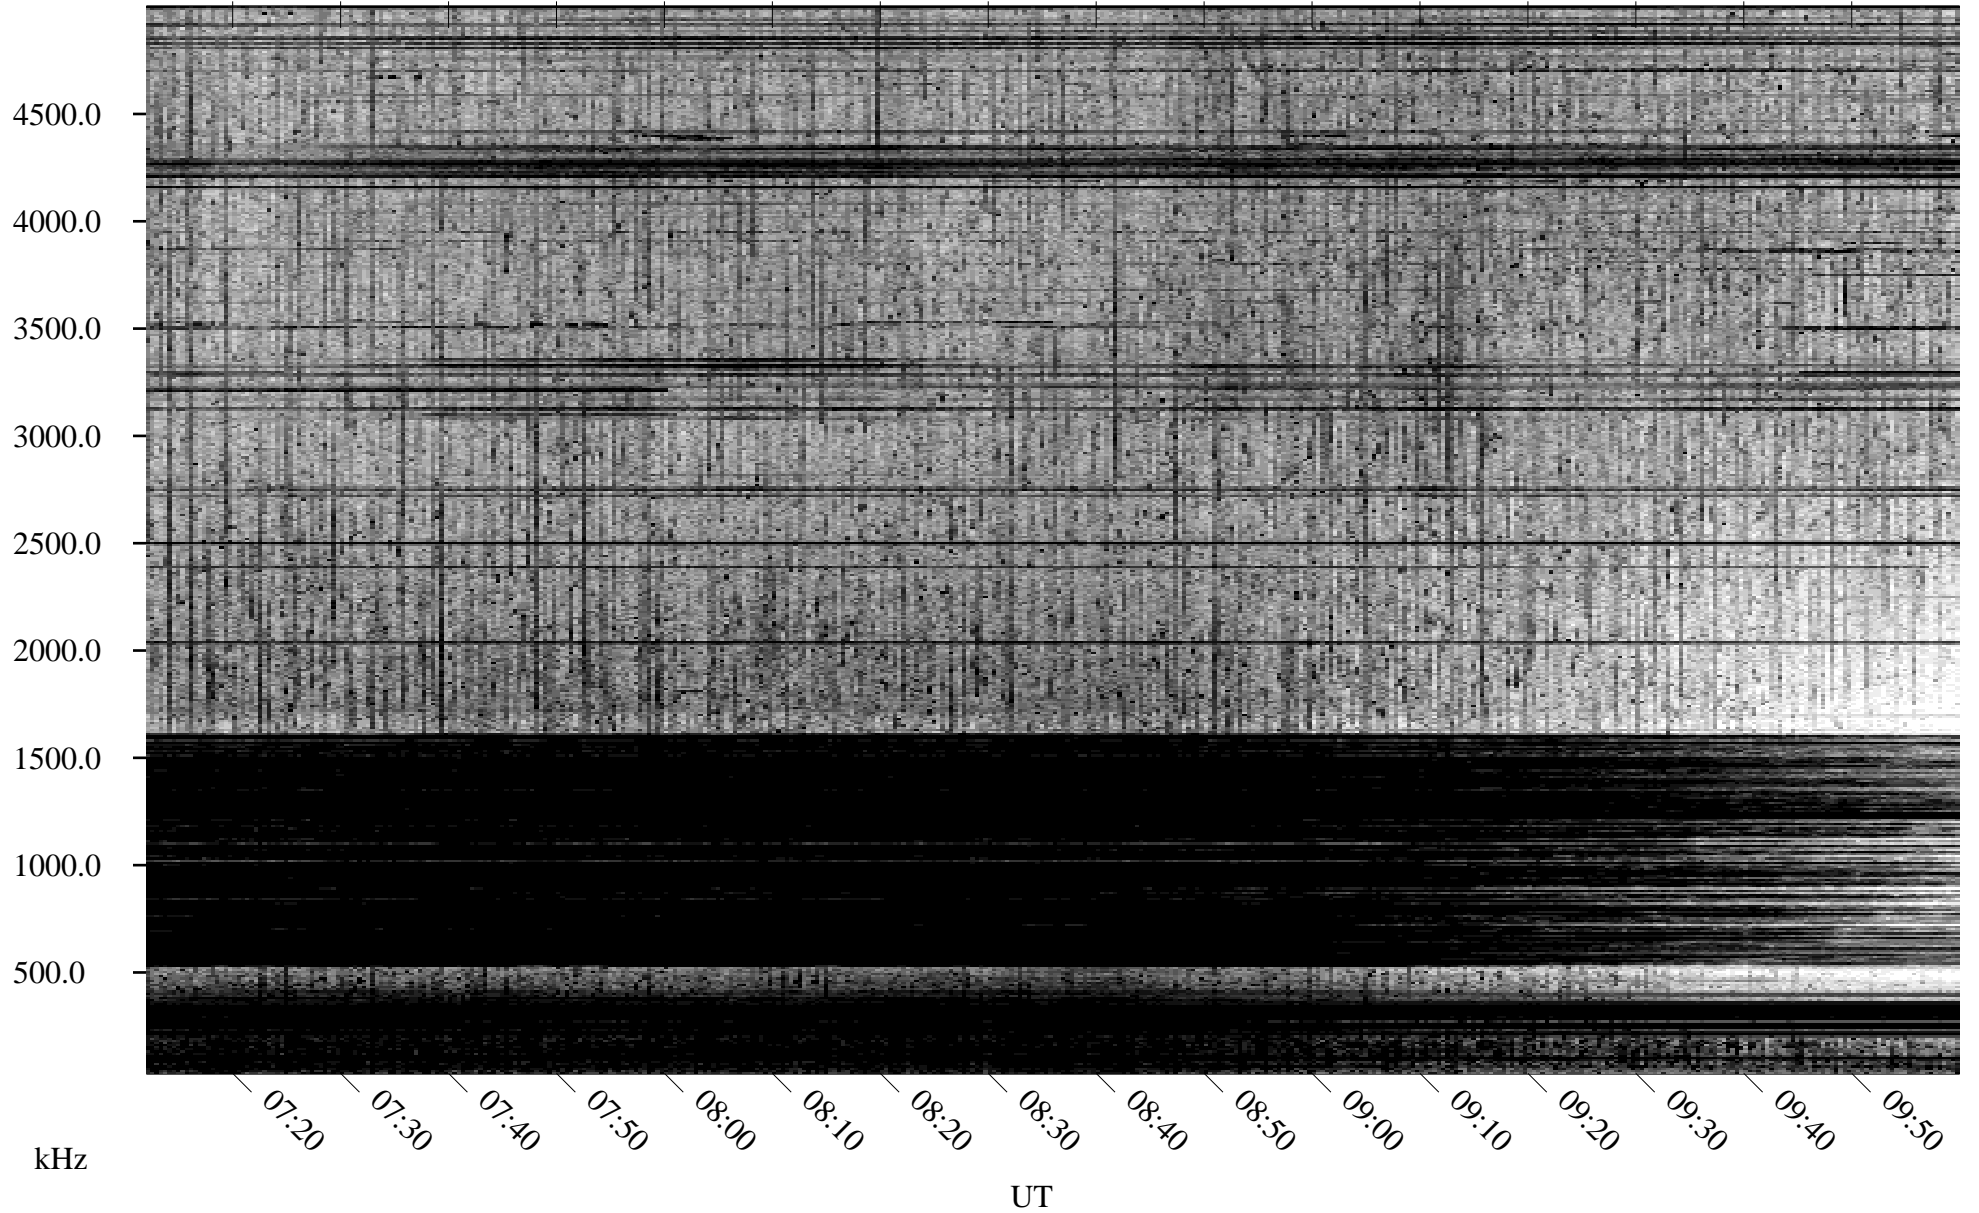

# 05/25/1996 Churchill, Manitoba

Linear Scale    Black = 161    White = 15

ch961451.r00m max\_12

Page 4

# 05/25/1996 Churchill, Manitoba

Linear Scale    Black = 161    White = 15

ch961451.r00m max\_12

Page 5

# 05/25/1996 Churchill, Manitoba

Linear Scale    Black = 161    White = 15

ch961451.r00m max\_12

Page 6