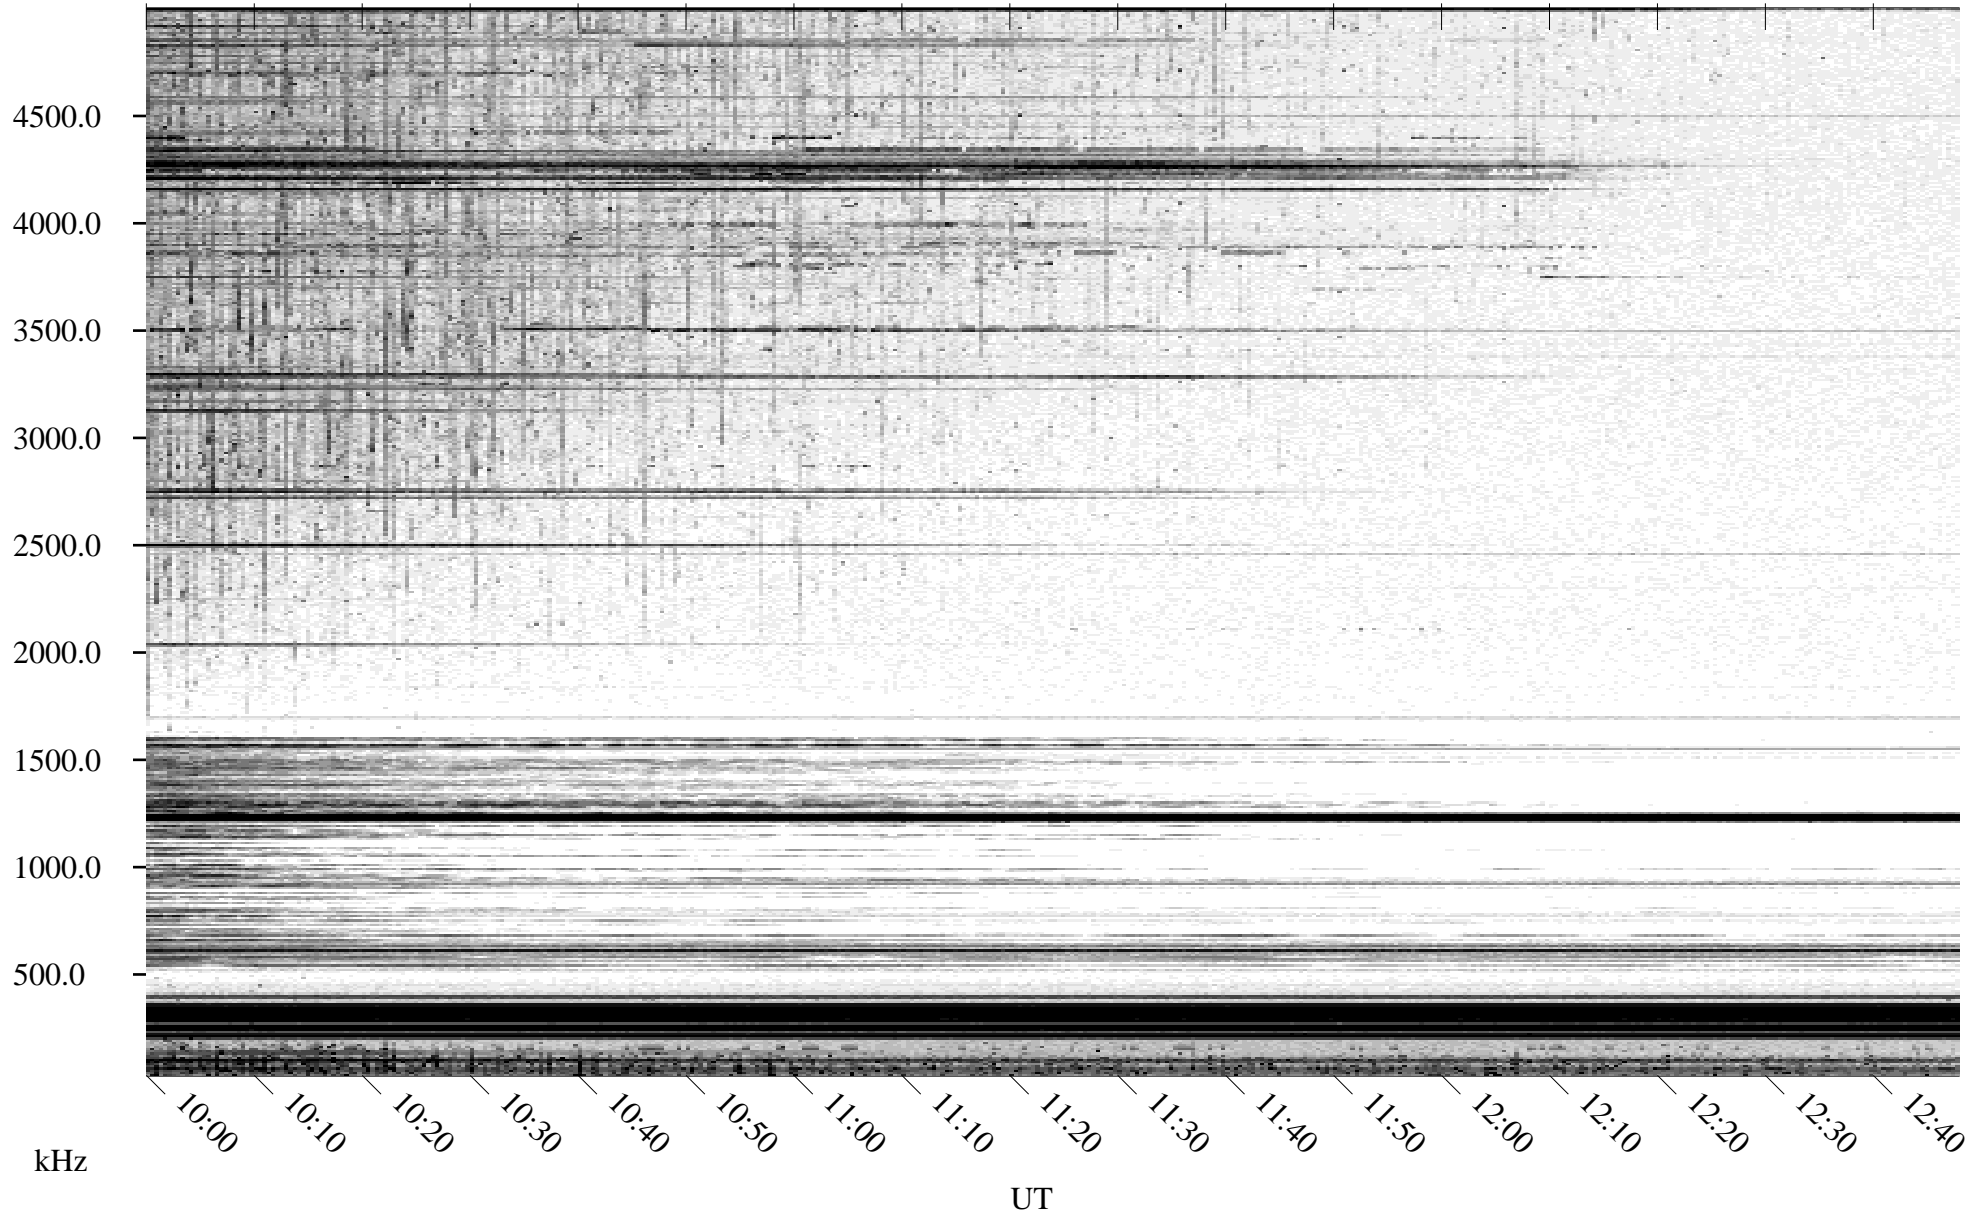

# 05/25/1996 Churchill, Manitoba

Linear Scale    Black = 161    White = 15

ch961451.r00m max\_12

Page 4

# 05/25/1996 Churchill, Manitoba

Linear Scale    Black = 161    White = 15

ch961451.r00m max\_12

Page 5

# 05/25/1996 Churchill, Manitoba

Linear Scale    Black = 161    White = 15

ch961451.r00m max\_12

Page 6