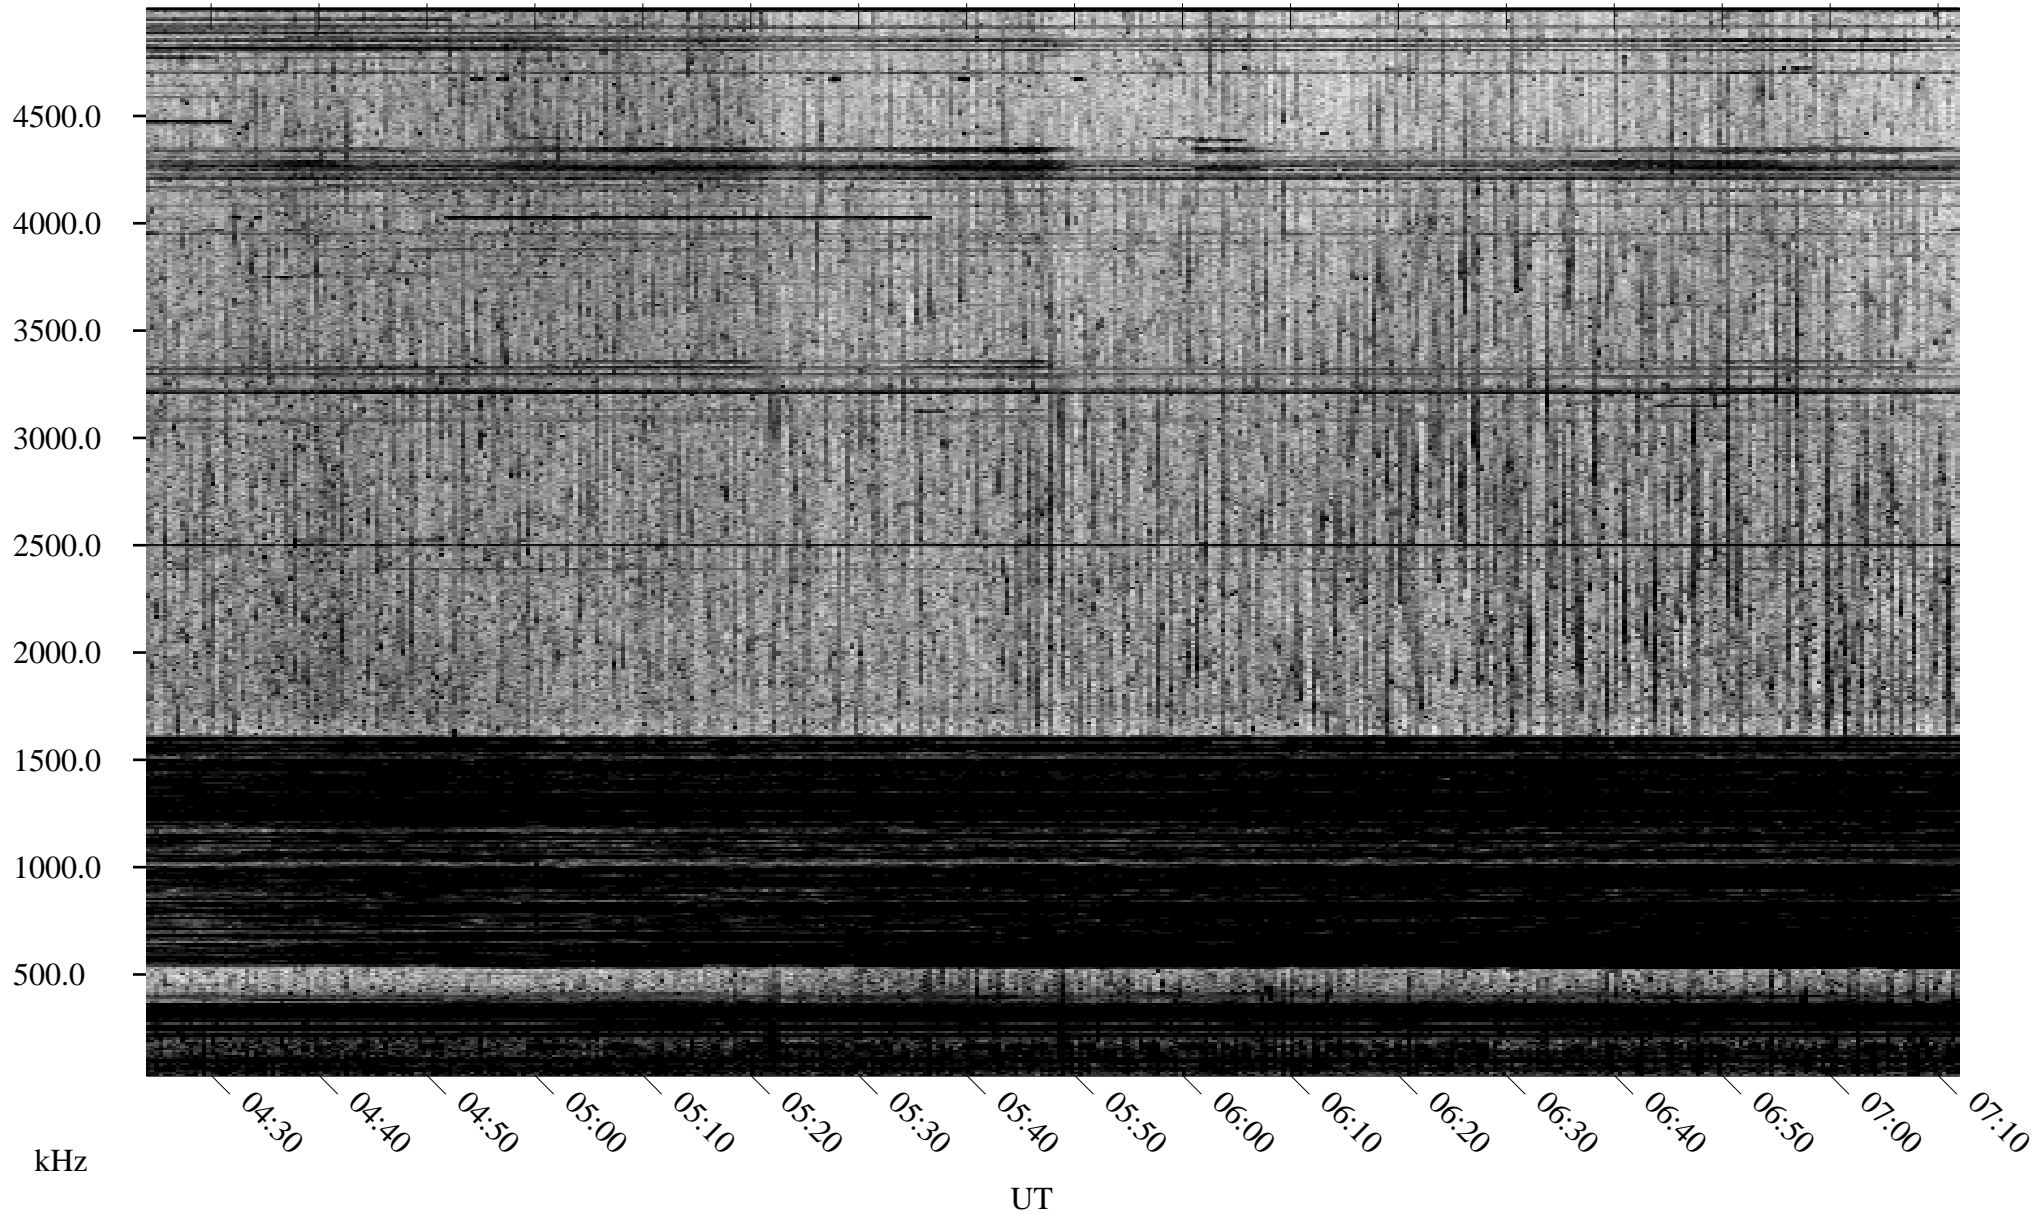

# 05/30/1996 Churchill, Manitoba

Linear Scale    Black = 161    White = 15

ch961511.r02m max\_12

Page 1

# 05/30/1996 Churchill, Manitoba

Linear Scale    Black = 161    White = 15

ch961511.r02m max\_12

Page 2

# 05/31/1996 Churchill, Manitoba

Linear Scale    Black = 161    White = 15

ch961511.r02m max\_12

Page 3

# 05/31/1996 Churchill, Manitoba

Linear Scale    Black = 161    White = 15

ch961511.r02m max\_12

Page 4