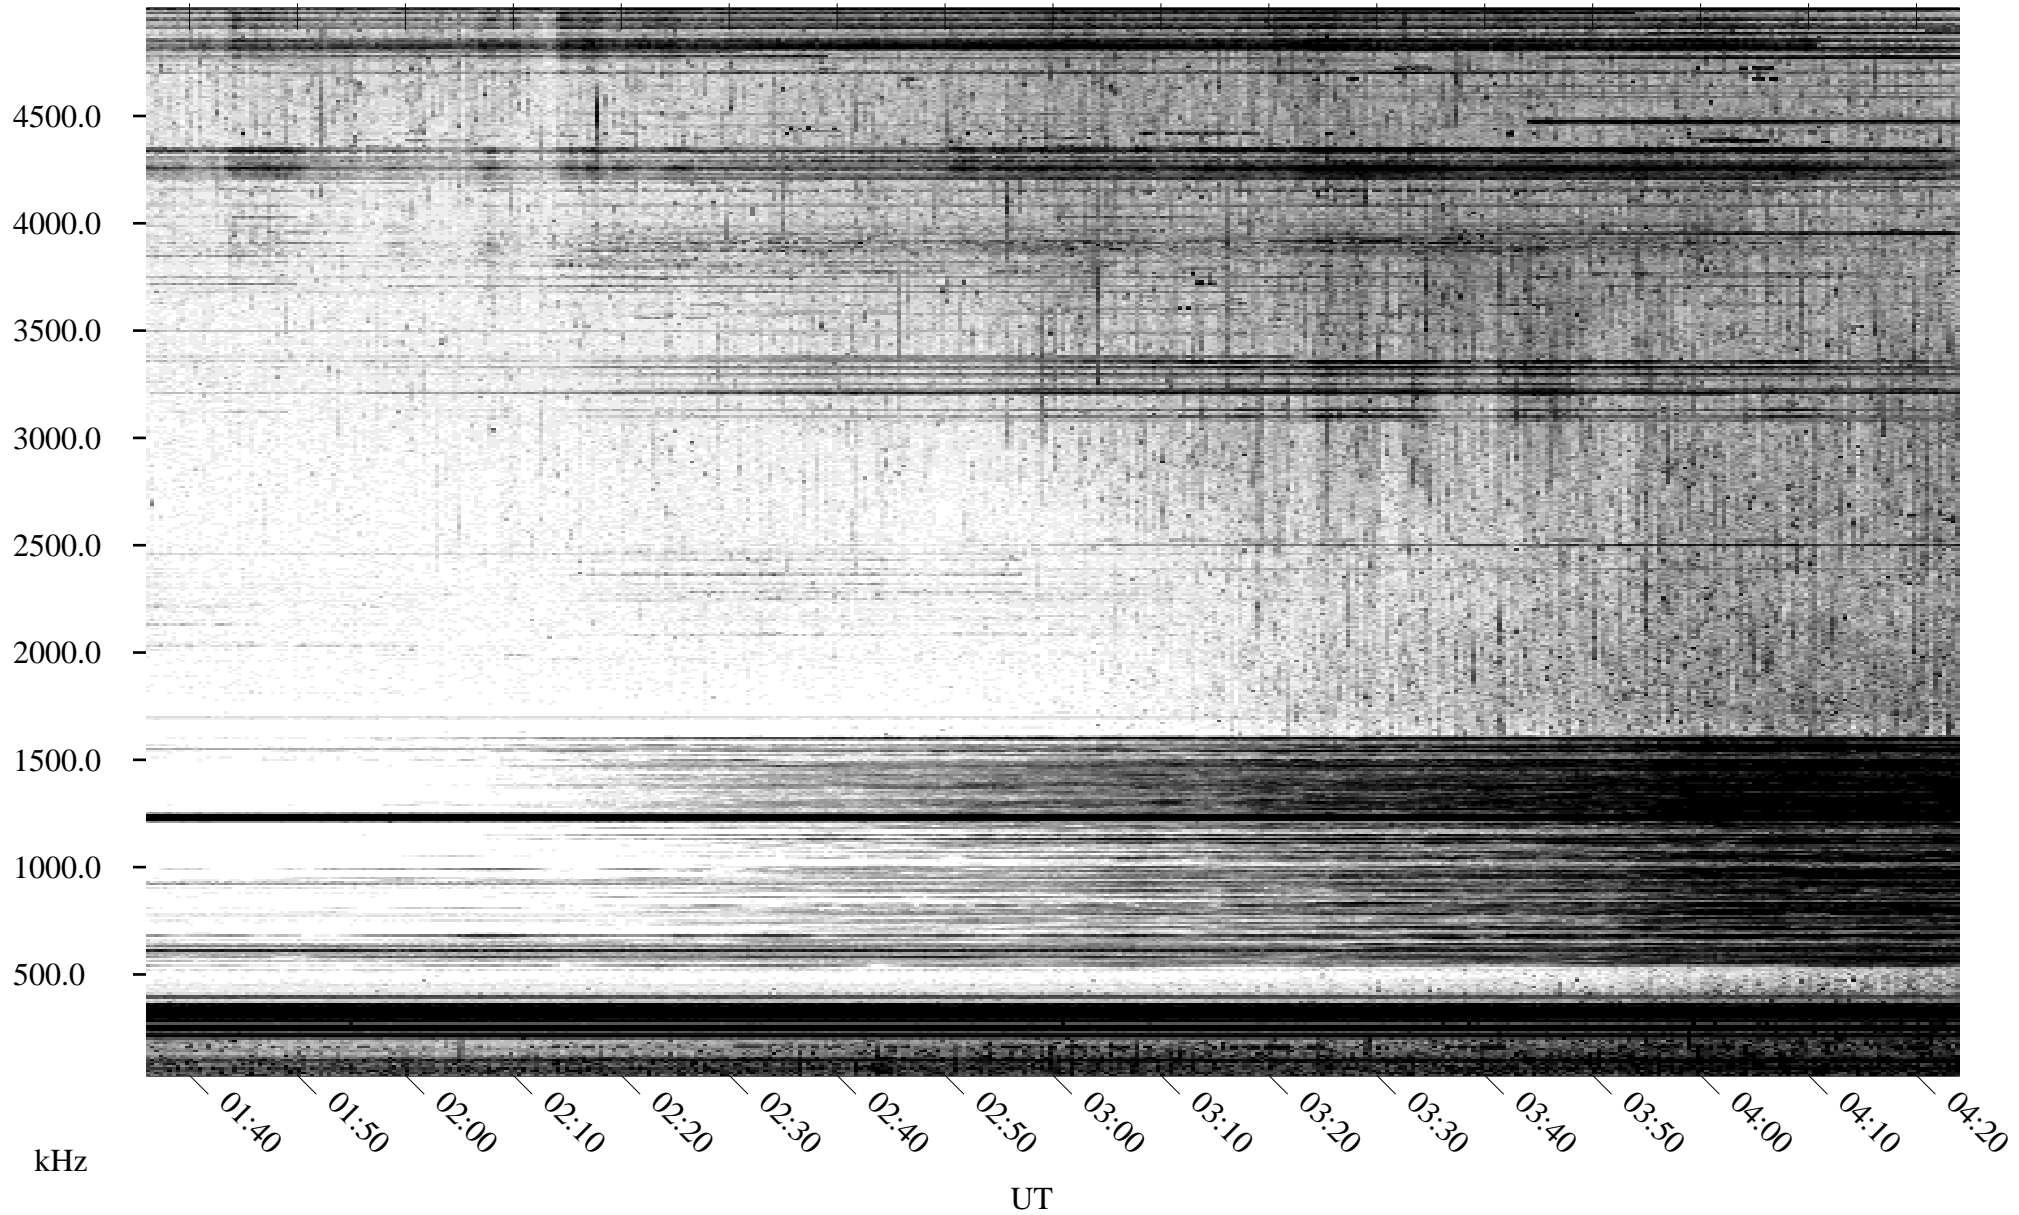

# 05/30/1996 Churchill, Manitoba

Linear Scale    Black = 161    White = 15

ch961511.r02m max\_12

Page 1

# 05/30/1996 Churchill, Manitoba

Linear Scale    Black = 161    White = 15

ch961511.r02m max\_12

Page 2

# 05/31/1996 Churchill, Manitoba

Linear Scale    Black = 161    White = 15

ch961511.r02m max\_12

Page 3

# 05/31/1996 Churchill, Manitoba

Linear Scale    Black = 161    White = 15

ch961511.r02m max\_12

Page 4