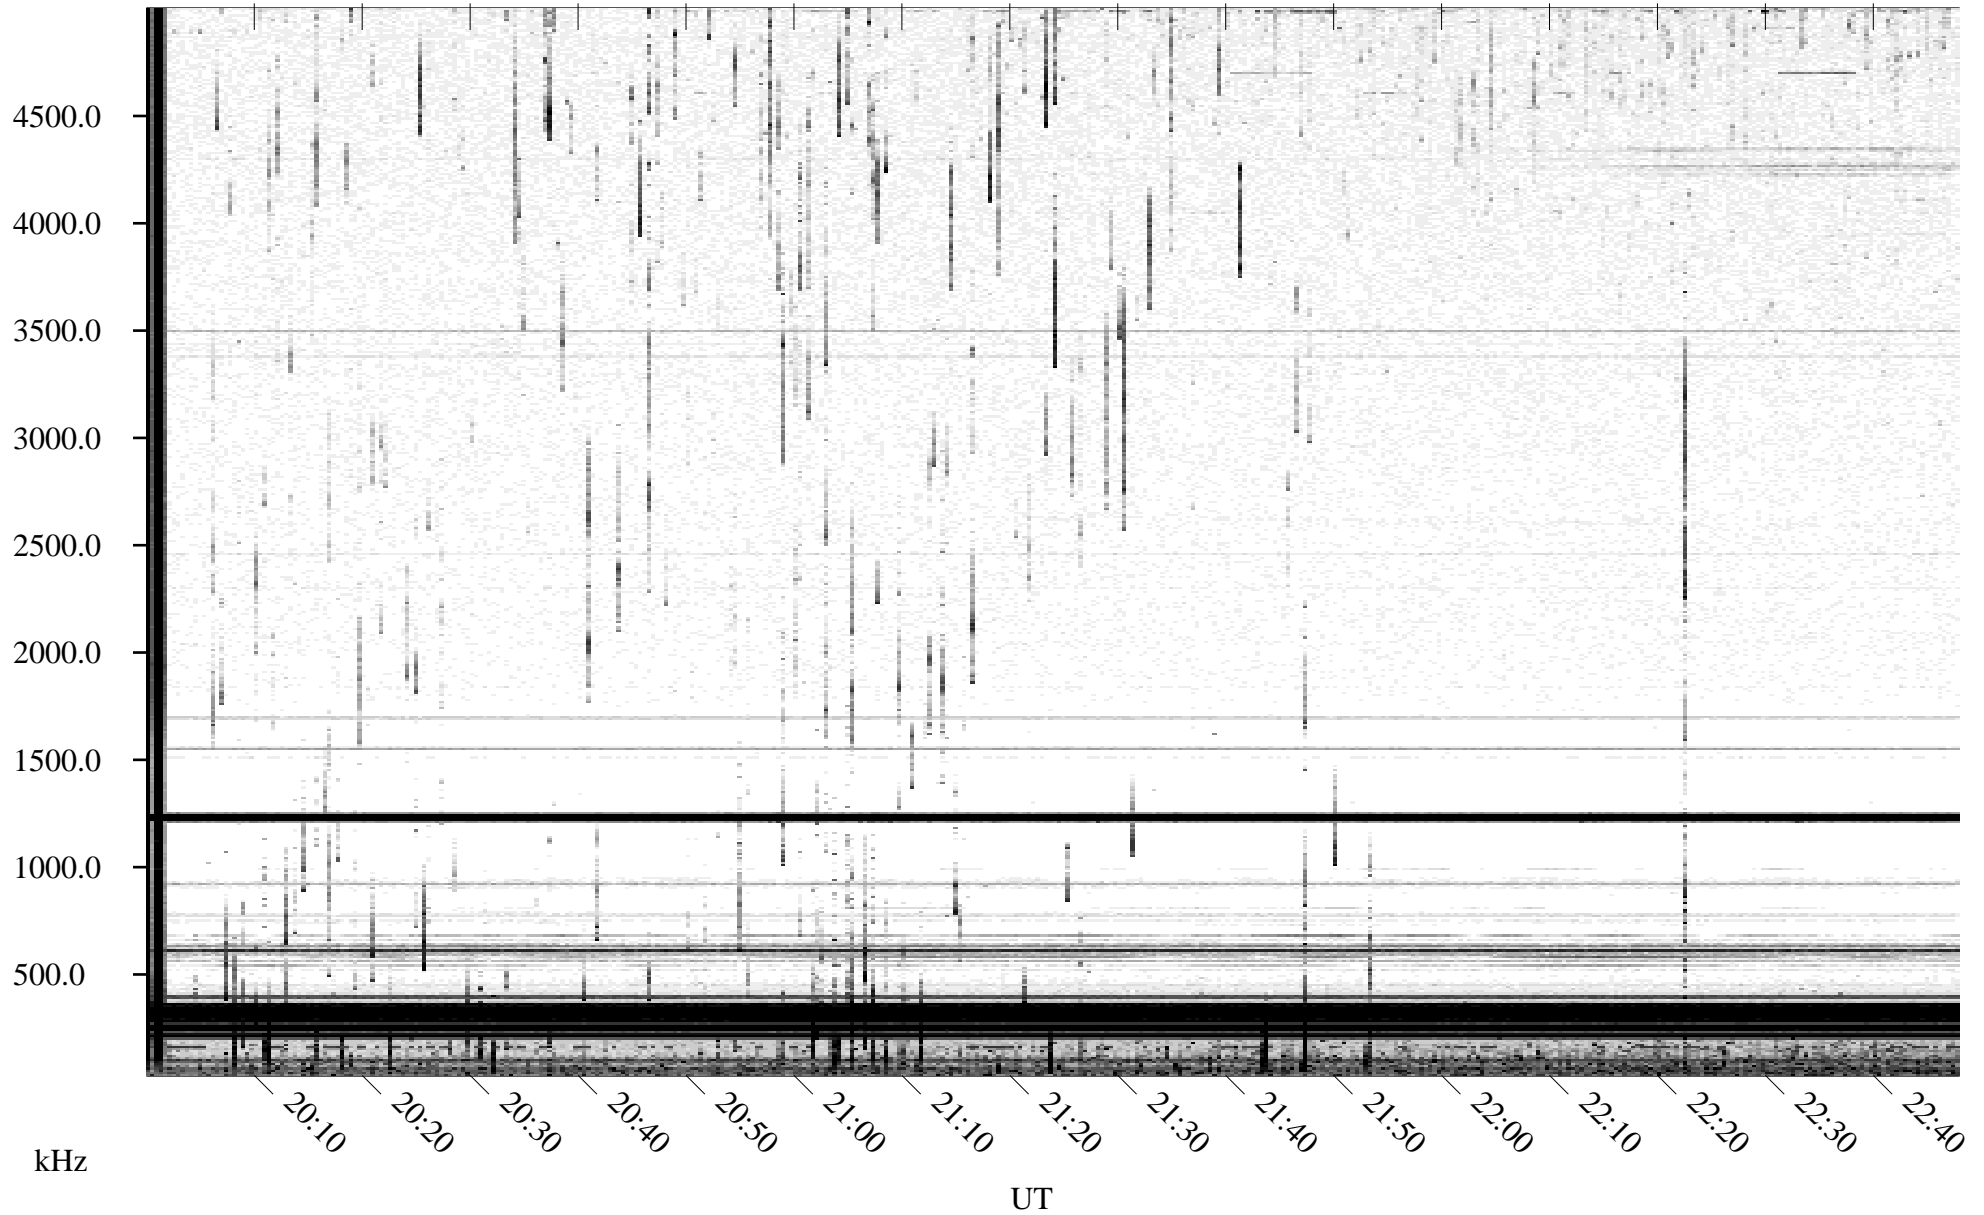

# 05/30/1996 Churchill, Manitoba

Linear Scale    Black = 161    White = 15

ch961511.r02m max\_12

Page 1

# 05/30/1996 Churchill, Manitoba

Linear Scale    Black = 161    White = 15

ch961511.r02m max\_12

Page 2

# 05/31/1996 Churchill, Manitoba

Linear Scale    Black = 161    White = 15

ch961511.r02m max\_12

Page 3

# 05/31/1996 Churchill, Manitoba

Linear Scale    Black = 161    White = 15

ch961511.r02m max\_12

Page 4