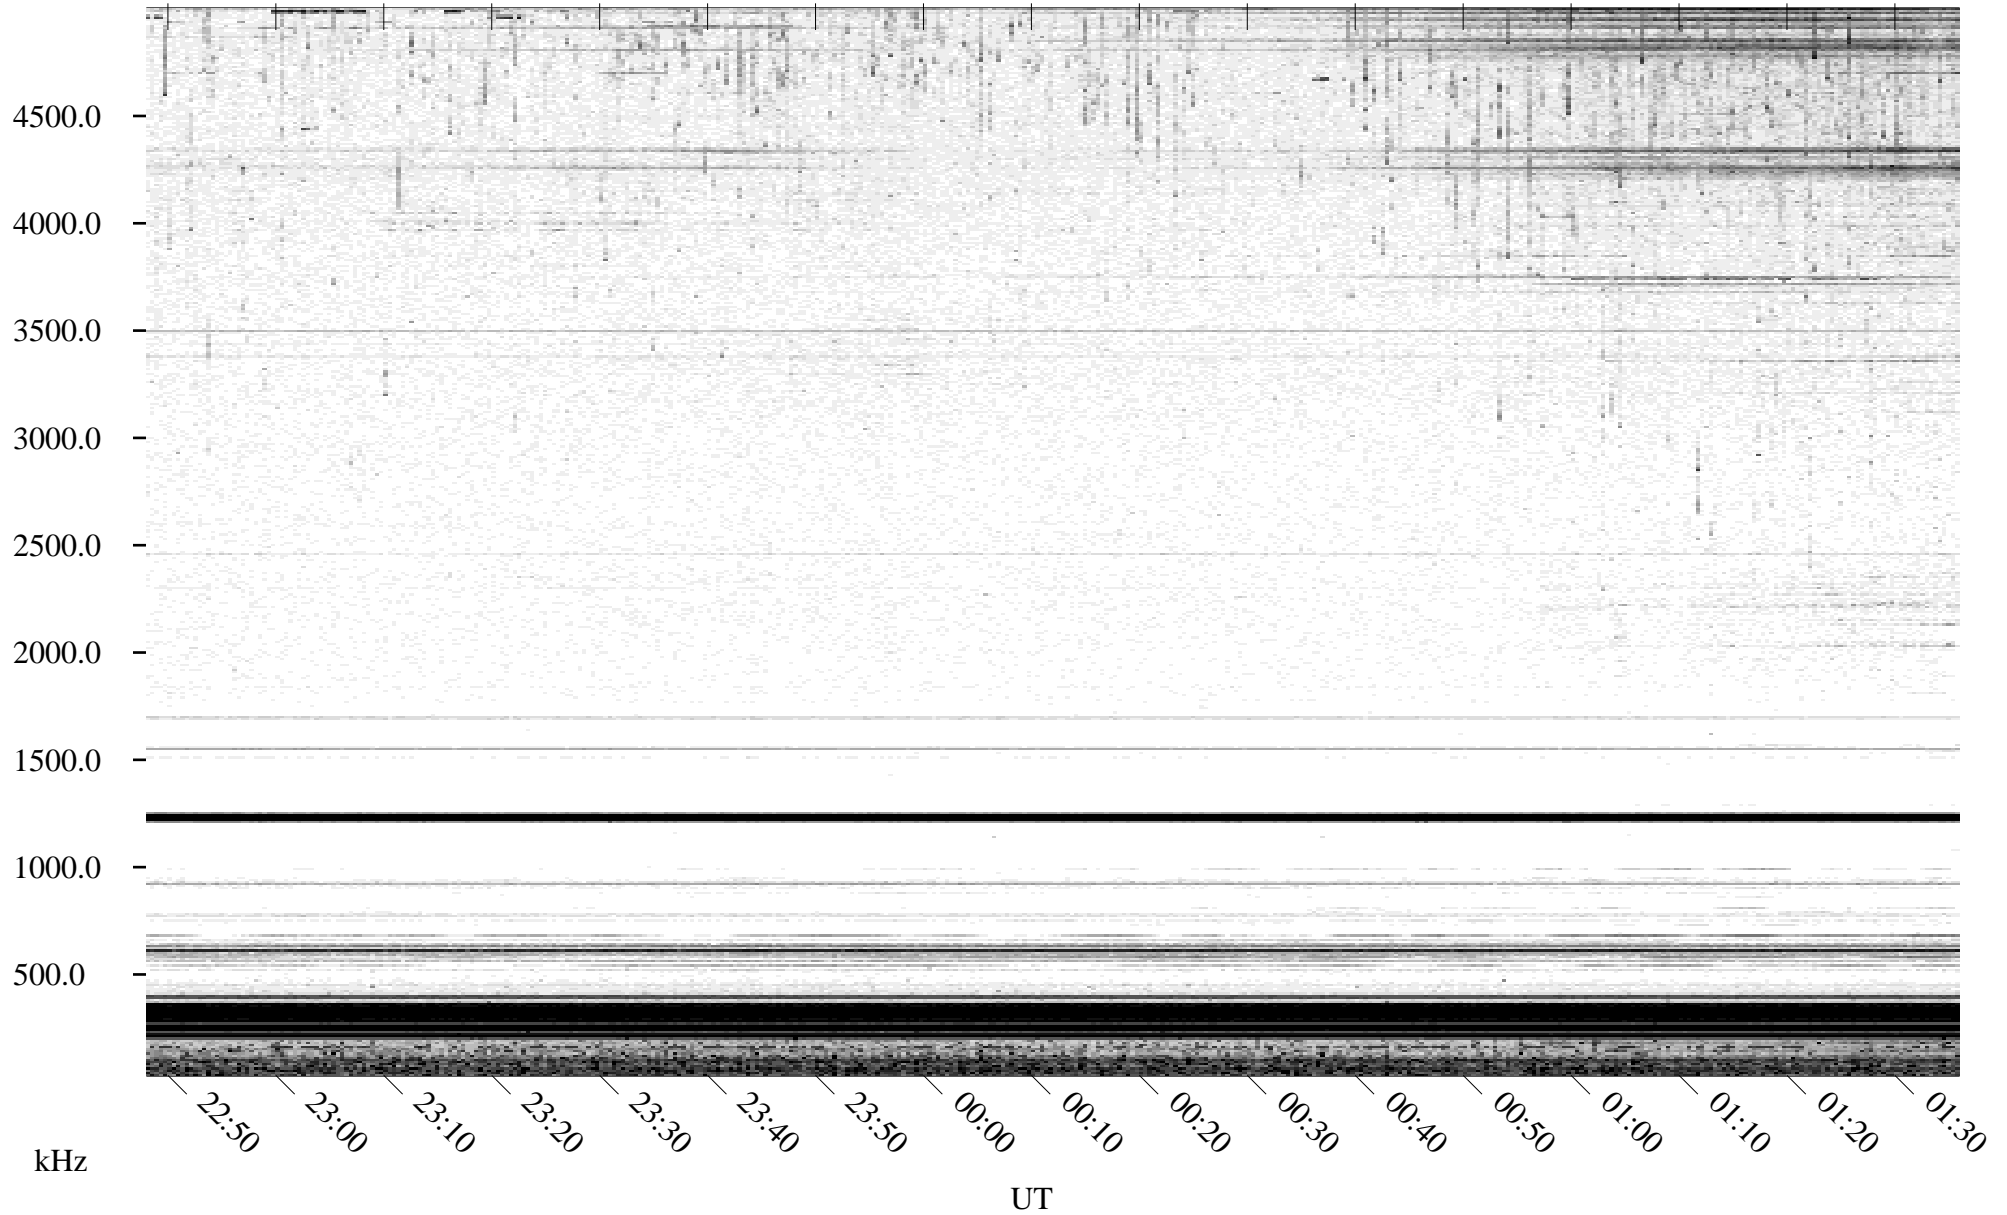

# 05/30/1996 Churchill, Manitoba

Linear Scale    Black = 161    White = 15

ch961511.r02m max\_12

Page 1

# 05/30/1996 Churchill, Manitoba

Linear Scale    Black = 161    White = 15

ch961511.r02m max\_12

Page 2

# 05/31/1996 Churchill, Manitoba

Linear Scale    Black = 161    White = 15

ch961511.r02m max\_12

Page 3

# 05/31/1996 Churchill, Manitoba

Linear Scale    Black = 161    White = 15

ch961511.r02m max\_12

Page 4