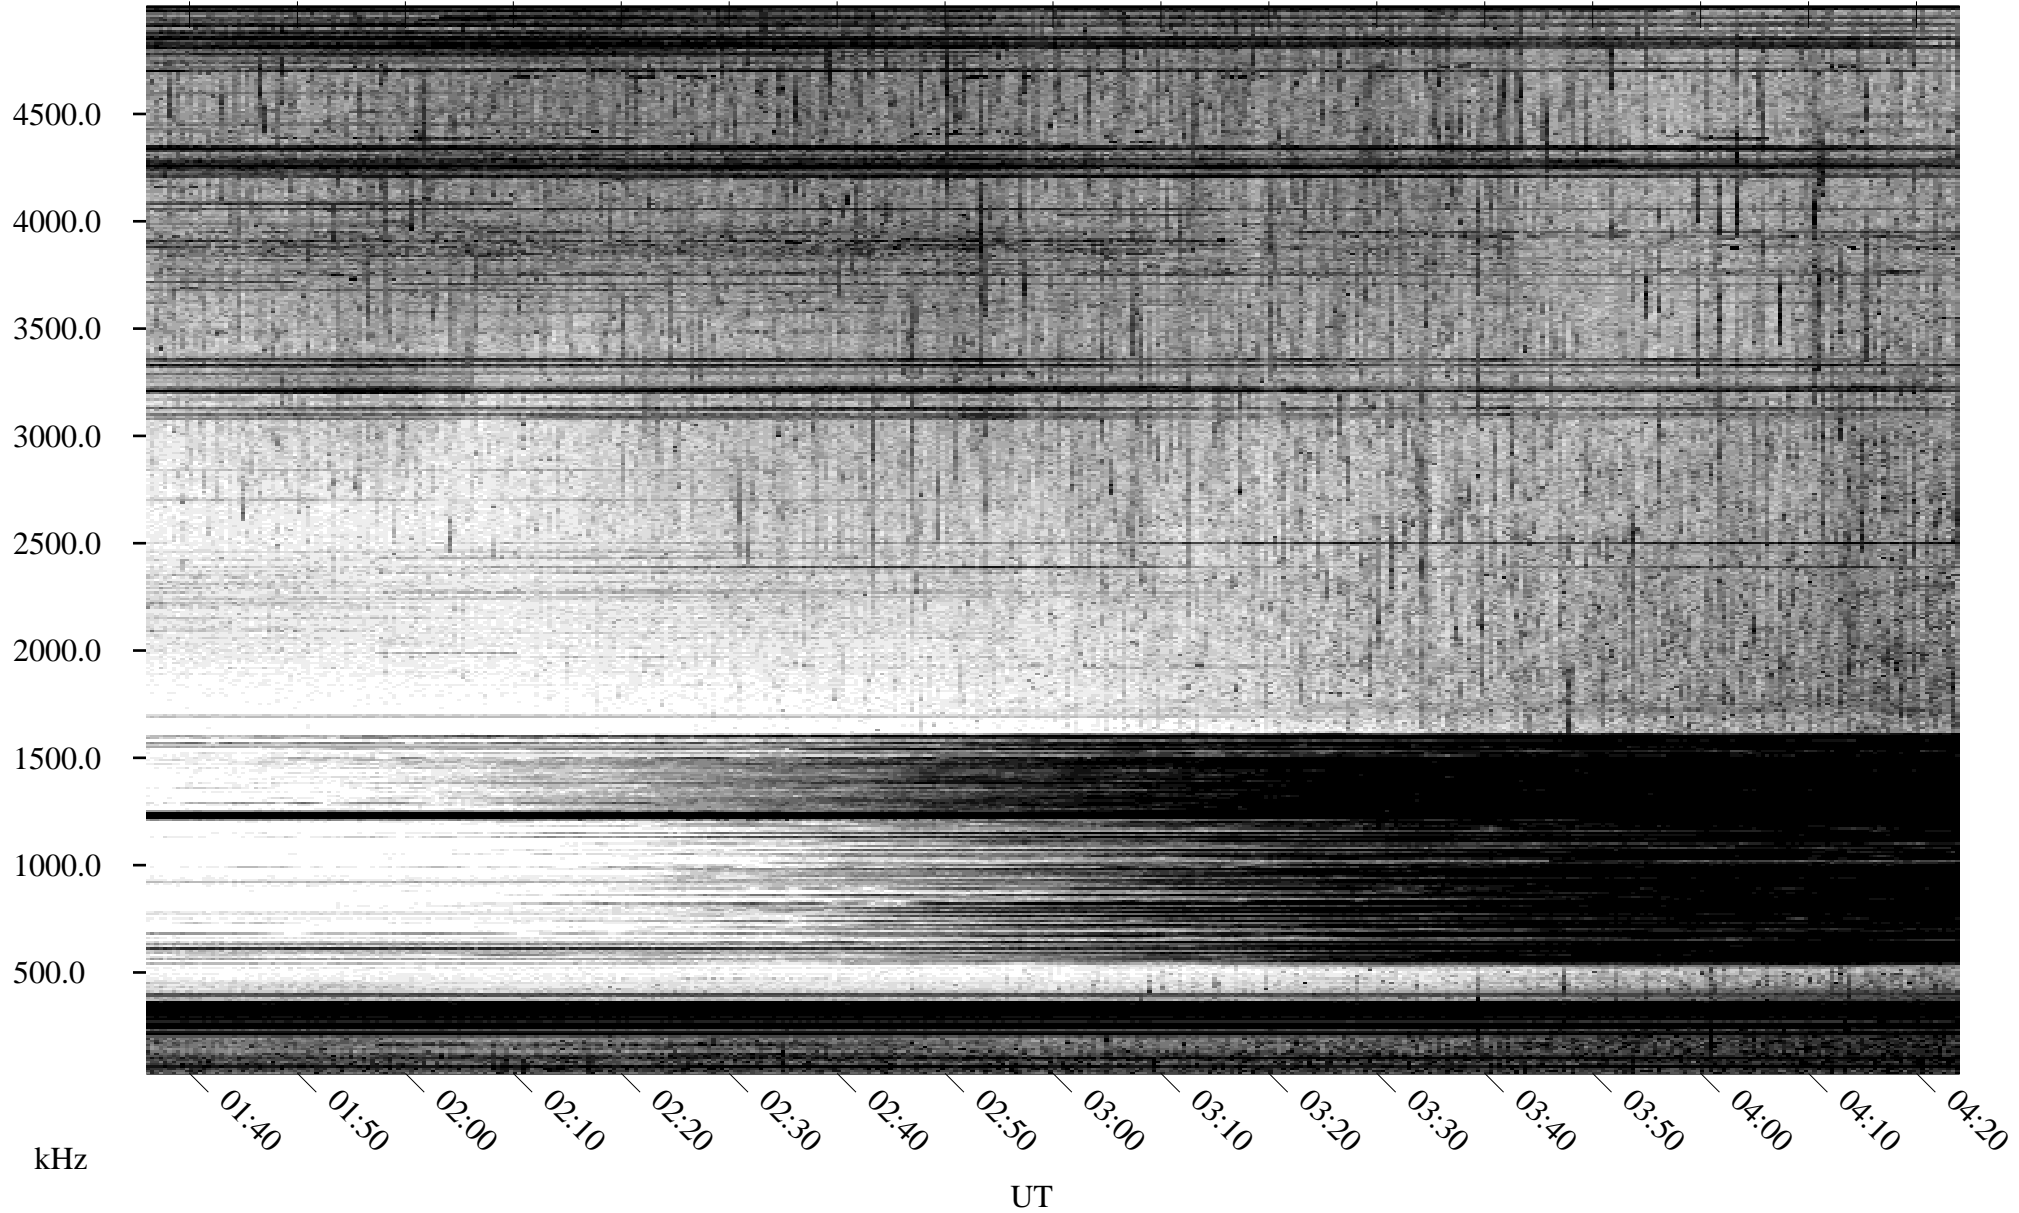

# 06/03/1996 Churchill, Manitoba

Linear Scale    Black = 161    White = 15

ch961551.r00m max\_12

Page 1

# 06/03/1996 Churchill, Manitoba

Linear Scale    Black = 161    White = 15

ch961551.r00m max\_12

Page 2

# 06/04/1996 Churchill, Manitoba

Linear Scale    Black = 161    White = 15

ch961551.r00m max\_12

Page 3

# 06/04/1996 Churchill, Manitoba

Linear Scale    Black = 161    White = 15

ch96155l.r00m max\_12

Page 4