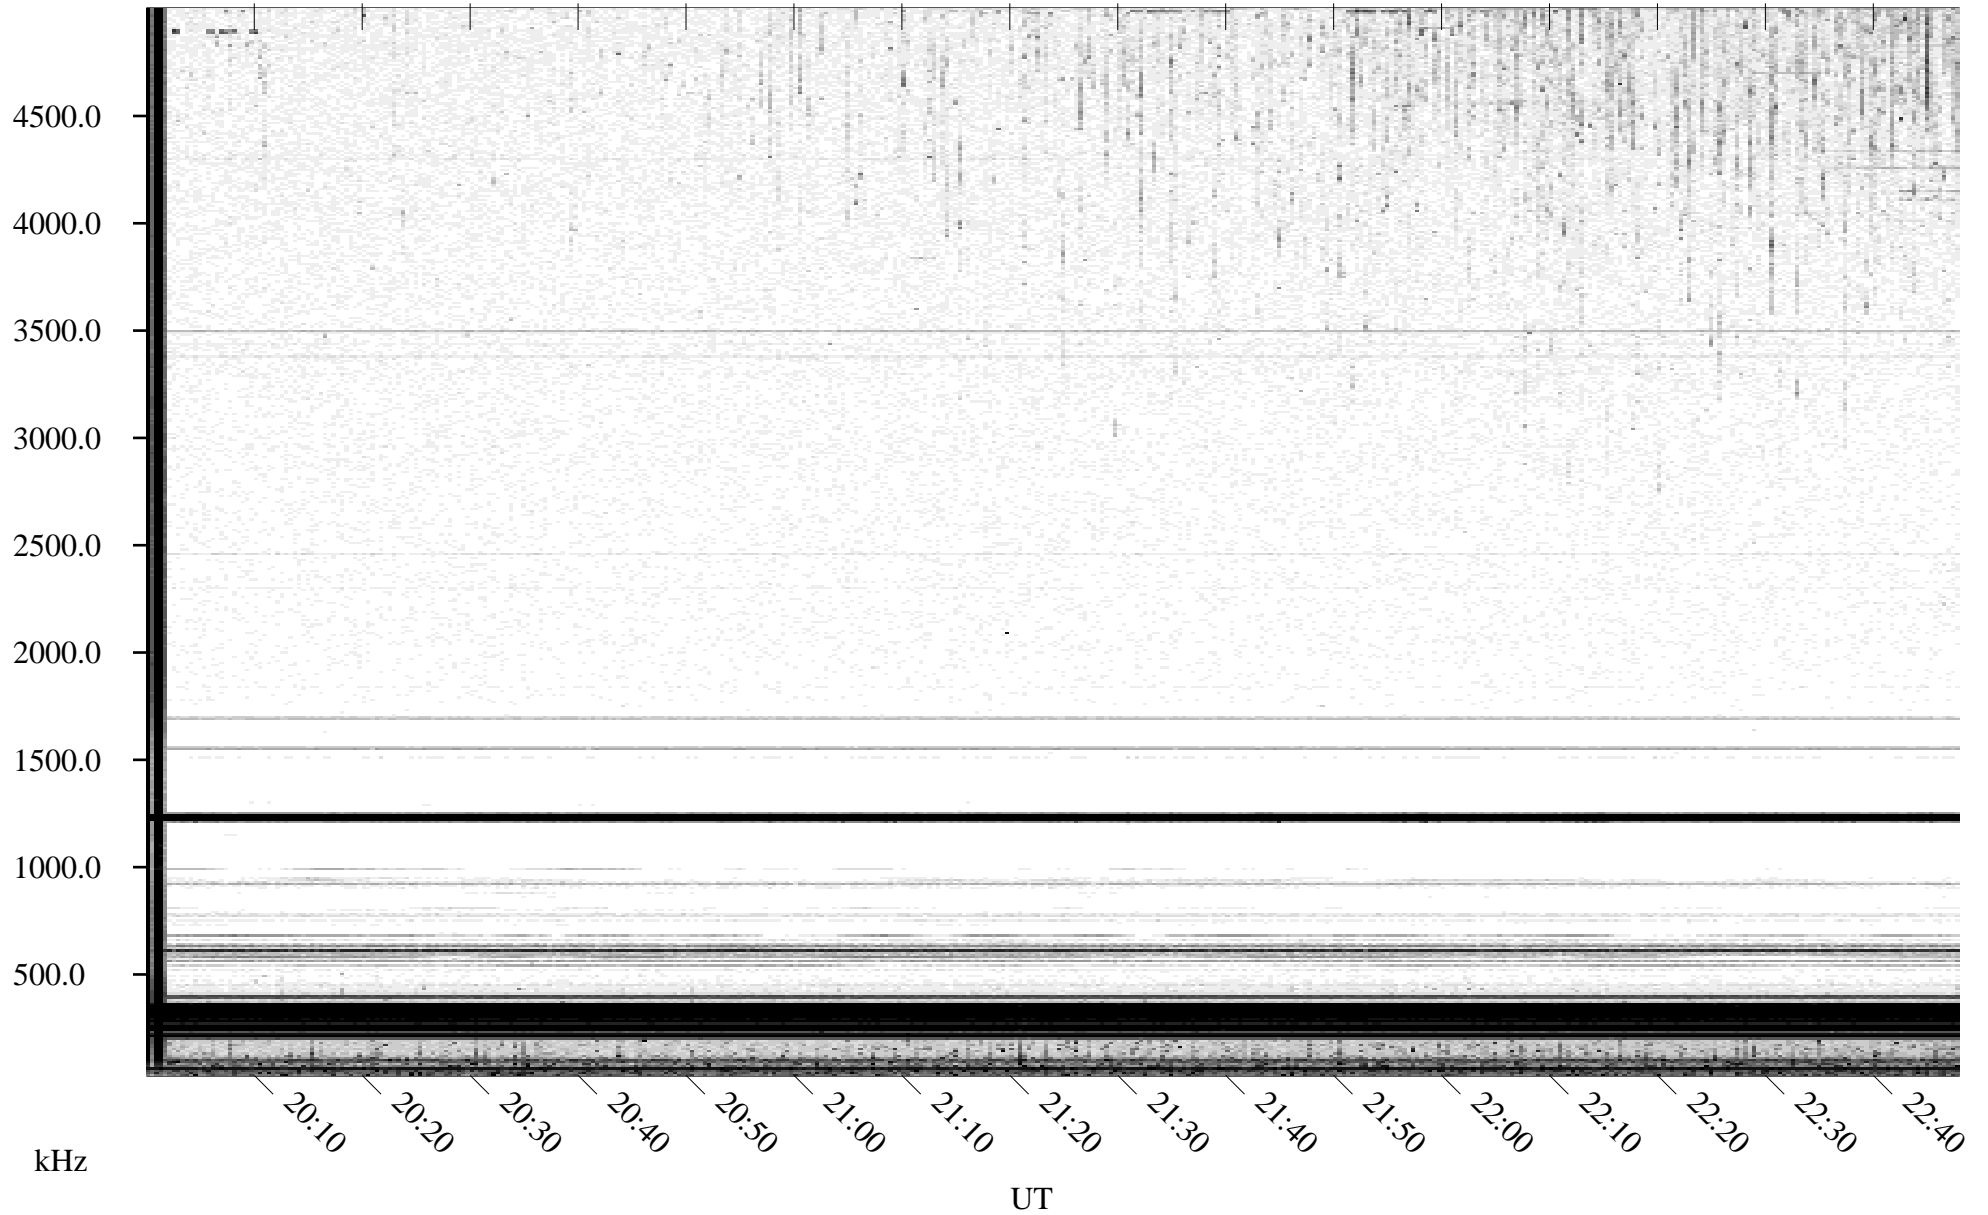

# 06/03/1996 Churchill, Manitoba

Linear Scale    Black = 161    White = 15

ch961551.r00m max\_12

Page 1

# 06/03/1996 Churchill, Manitoba

Linear Scale    Black = 161    White = 15

ch961551.r00m max\_12

Page 2

# 06/04/1996 Churchill, Manitoba

Linear Scale    Black = 161    White = 15

ch961551.r00m max\_12

Page 3

# 06/04/1996 Churchill, Manitoba

Linear Scale    Black = 161    White = 15

ch96155l.r00m max\_12

Page 4