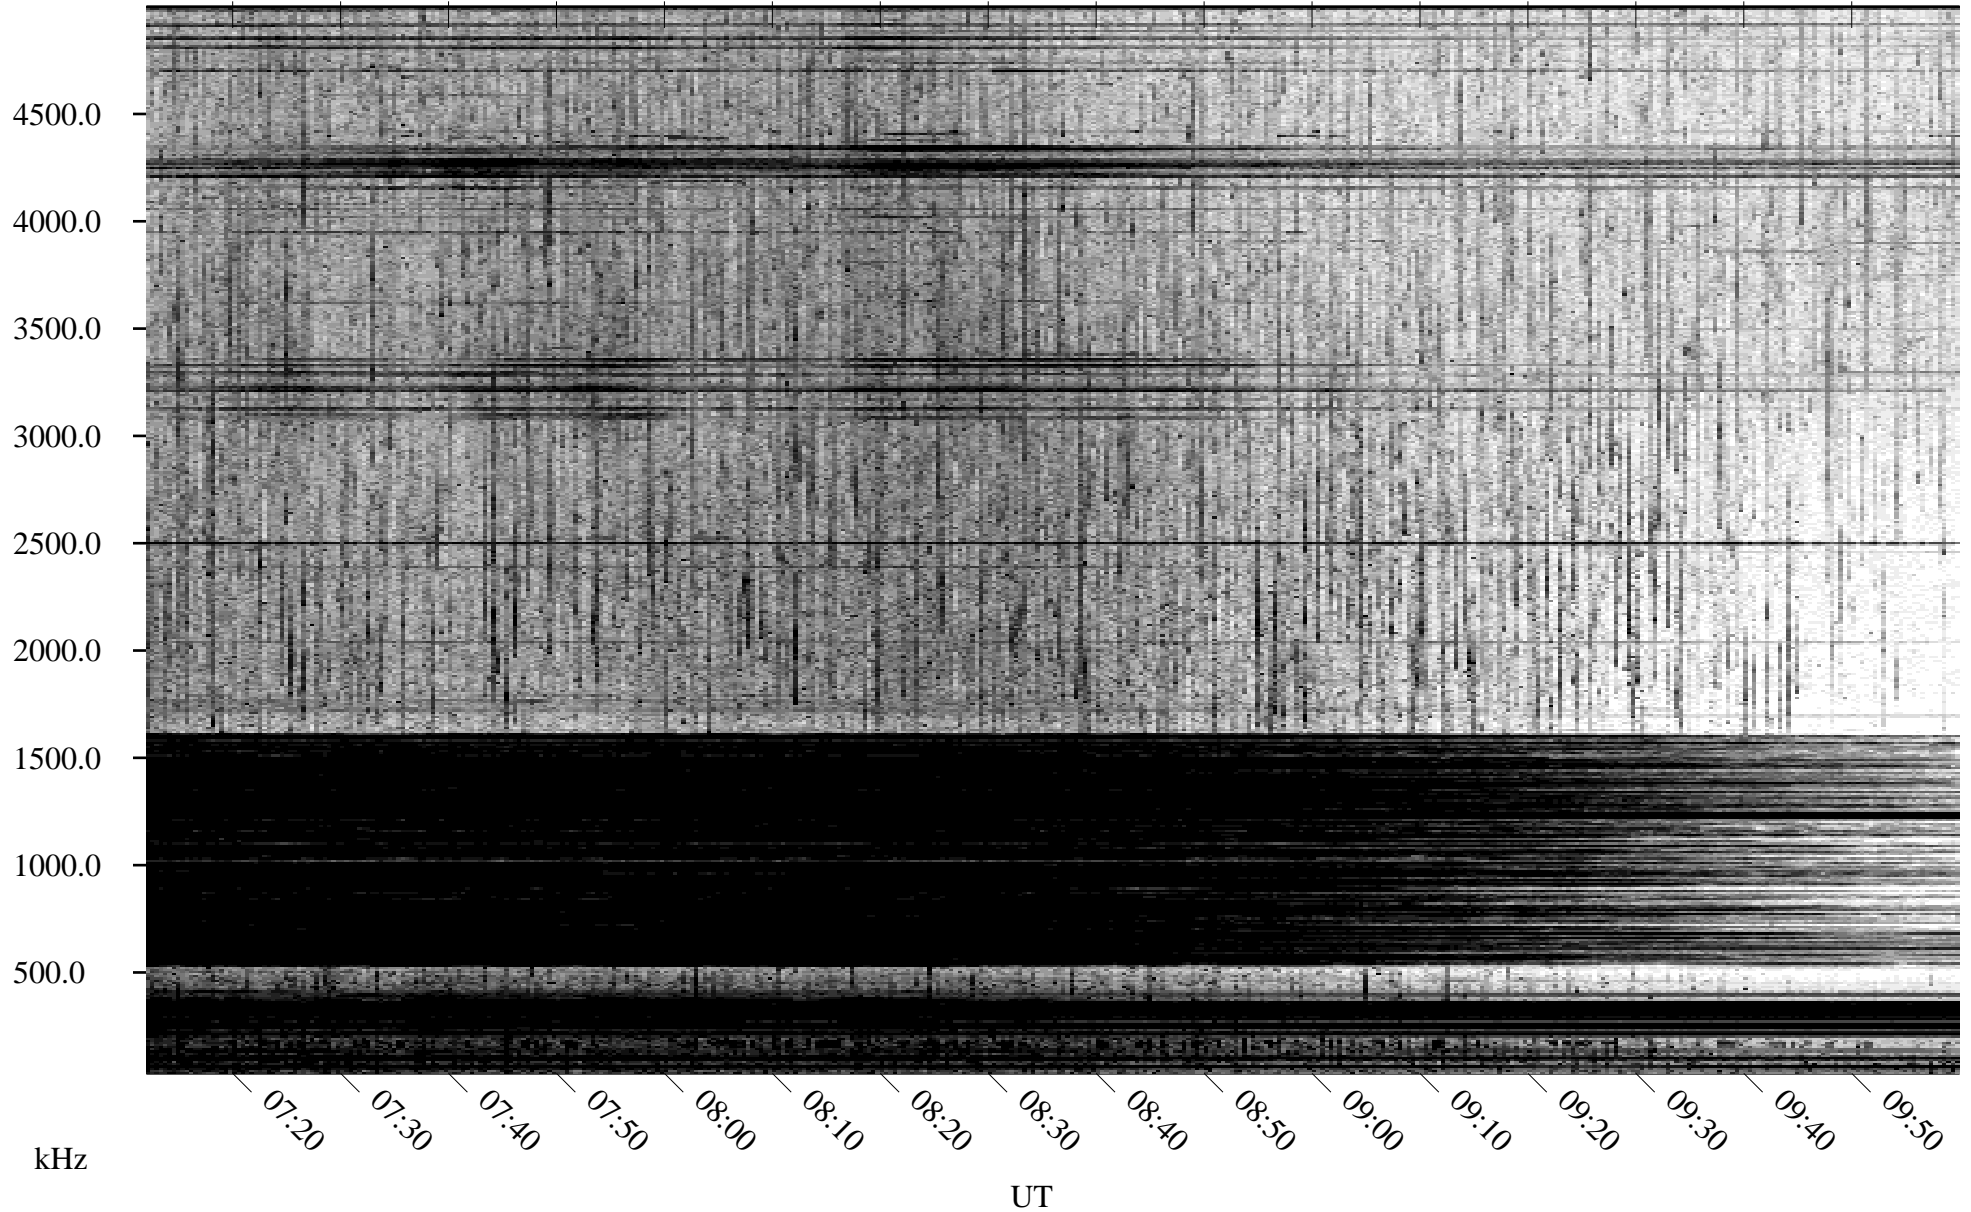

# 06/04/1996 Churchill, Manitoba

Linear Scale    Black = 161    White = 15

ch961551.r00m max\_12

Page 3

# 06/04/1996 Churchill, Manitoba

Linear Scale    Black = 161    White = 15

ch96155l.r00m max\_12

Page 4

# 06/04/1996 Churchill, Manitoba

Linear Scale    Black = 161    White = 15

ch96155l.r00m max\_12

Page 5

# 06/04/1996 Churchill, Manitoba

Linear Scale    Black = 161    White = 15

ch961551.r00m max\_12

Page 6