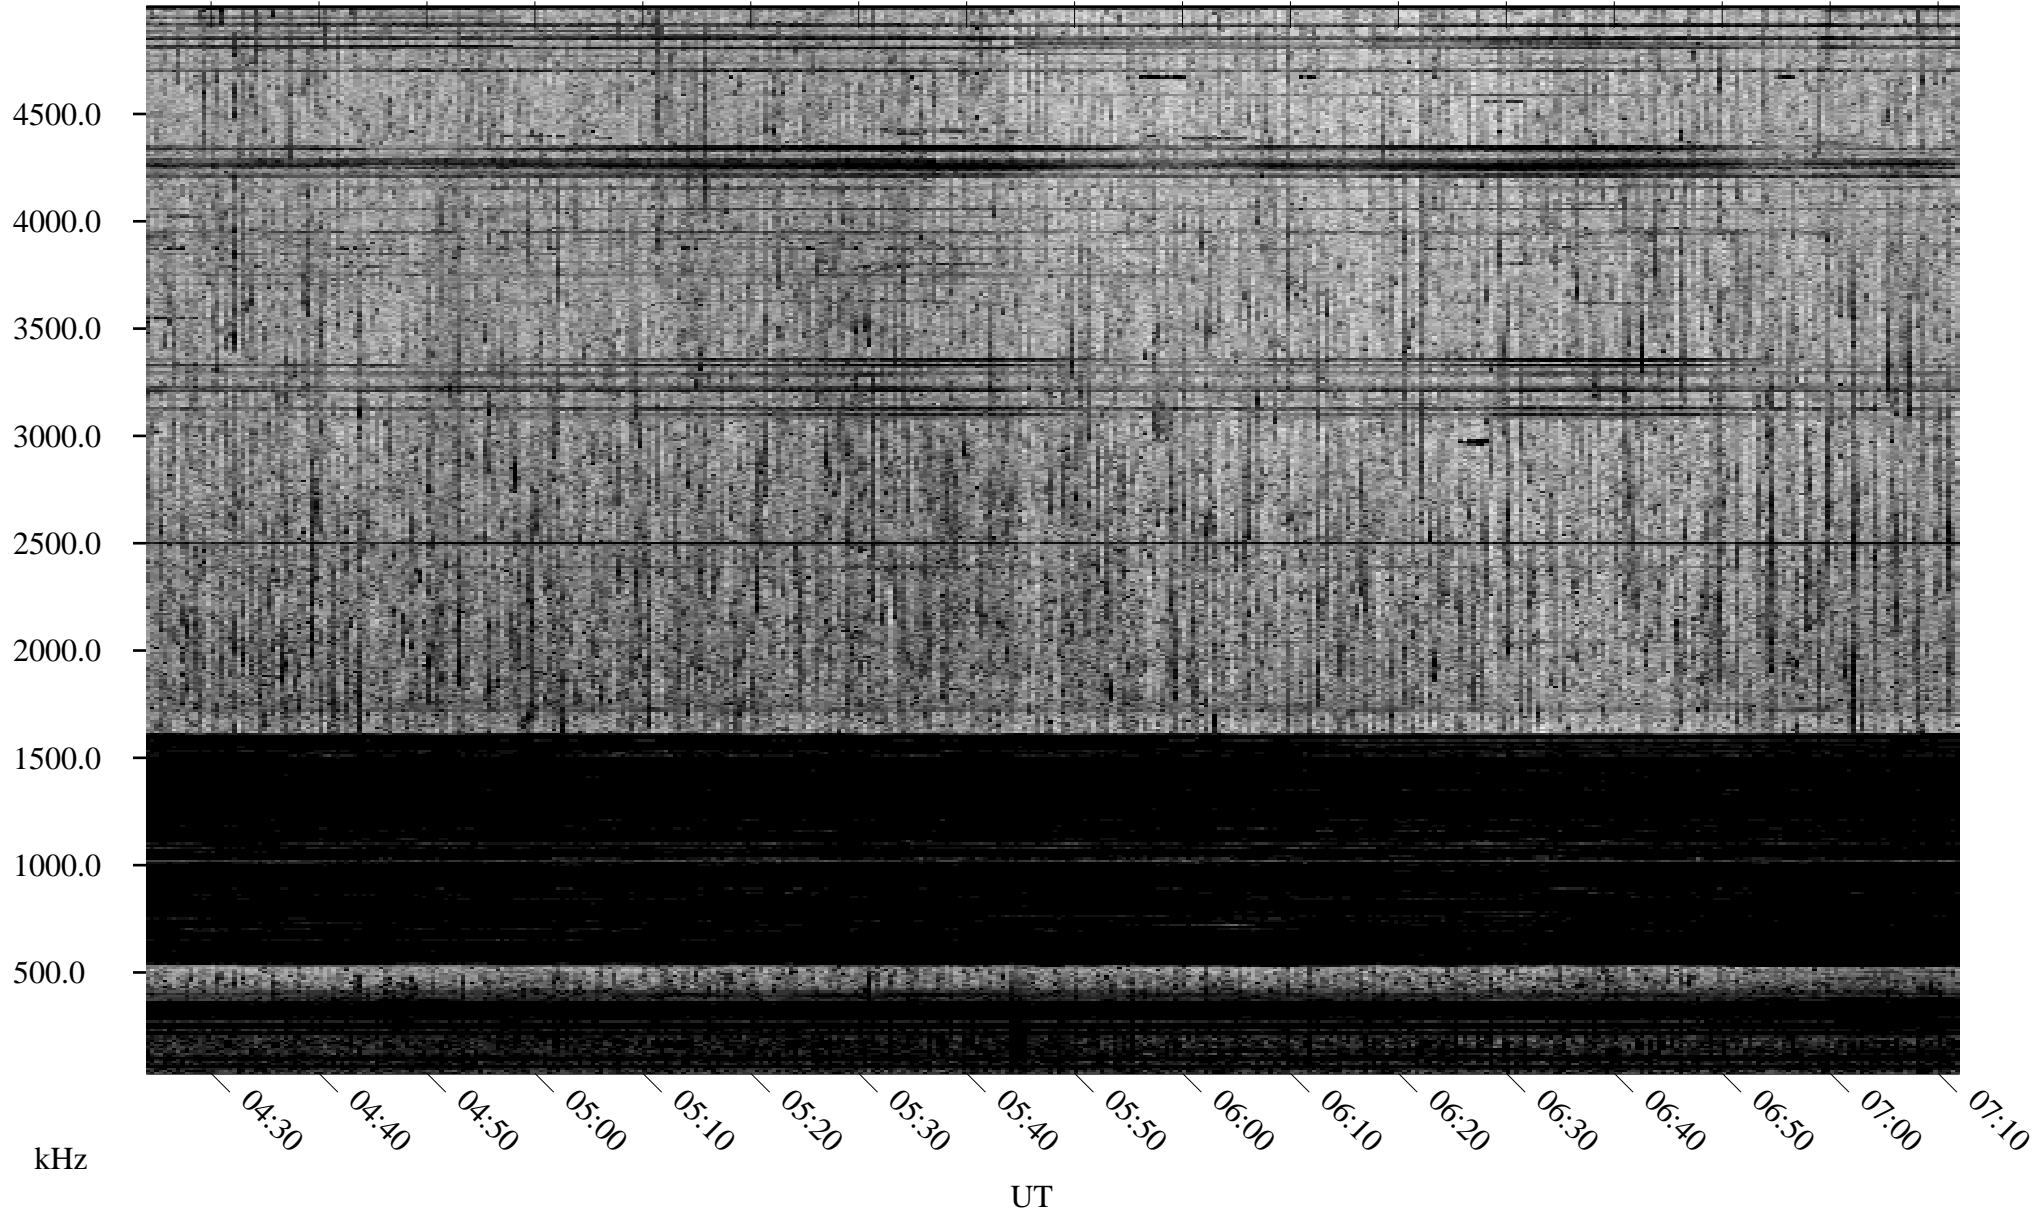

# 06/03/1996 Churchill, Manitoba

Linear Scale    Black = 161    White = 15

ch961551.r00m max\_12

Page 1

# 06/03/1996 Churchill, Manitoba

Linear Scale    Black = 161    White = 15

ch961551.r00m max\_12

Page 2

# 06/04/1996 Churchill, Manitoba

Linear Scale    Black = 161    White = 15

ch961551.r00m max\_12

Page 3

# 06/04/1996 Churchill, Manitoba

Linear Scale    Black = 161    White = 15

ch96155l.r00m max\_12

Page 4