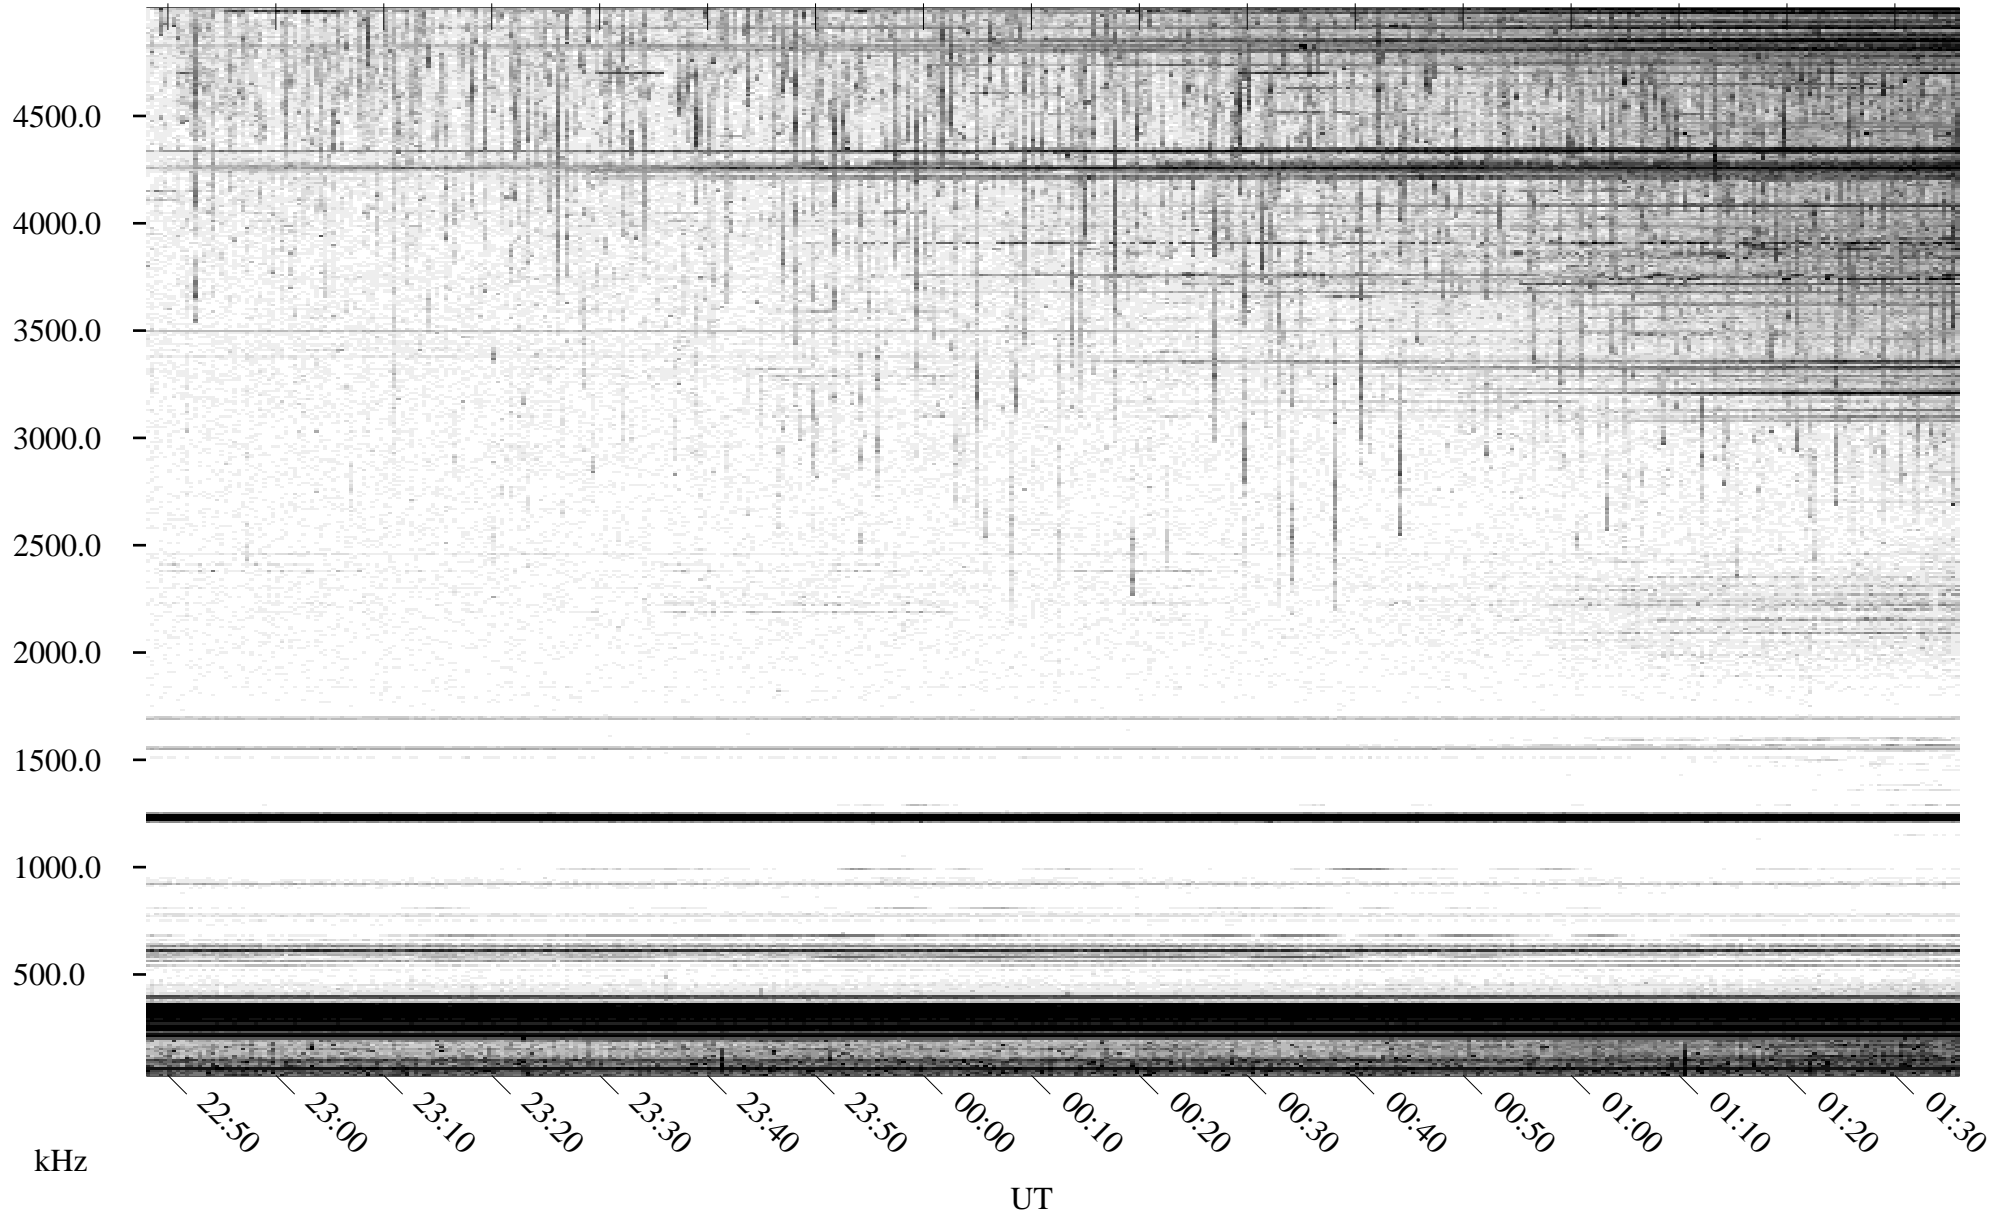

# 06/03/1996 Churchill, Manitoba

Linear Scale    Black = 161    White = 15

ch961551.r00m max\_12

Page 1

# 06/03/1996 Churchill, Manitoba

Linear Scale    Black = 161    White = 15

ch961551.r00m max\_12

Page 2

# 06/04/1996 Churchill, Manitoba

Linear Scale    Black = 161    White = 15

ch961551.r00m max\_12

Page 3

# 06/04/1996 Churchill, Manitoba

Linear Scale    Black = 161    White = 15

ch96155l.r00m max\_12

Page 4