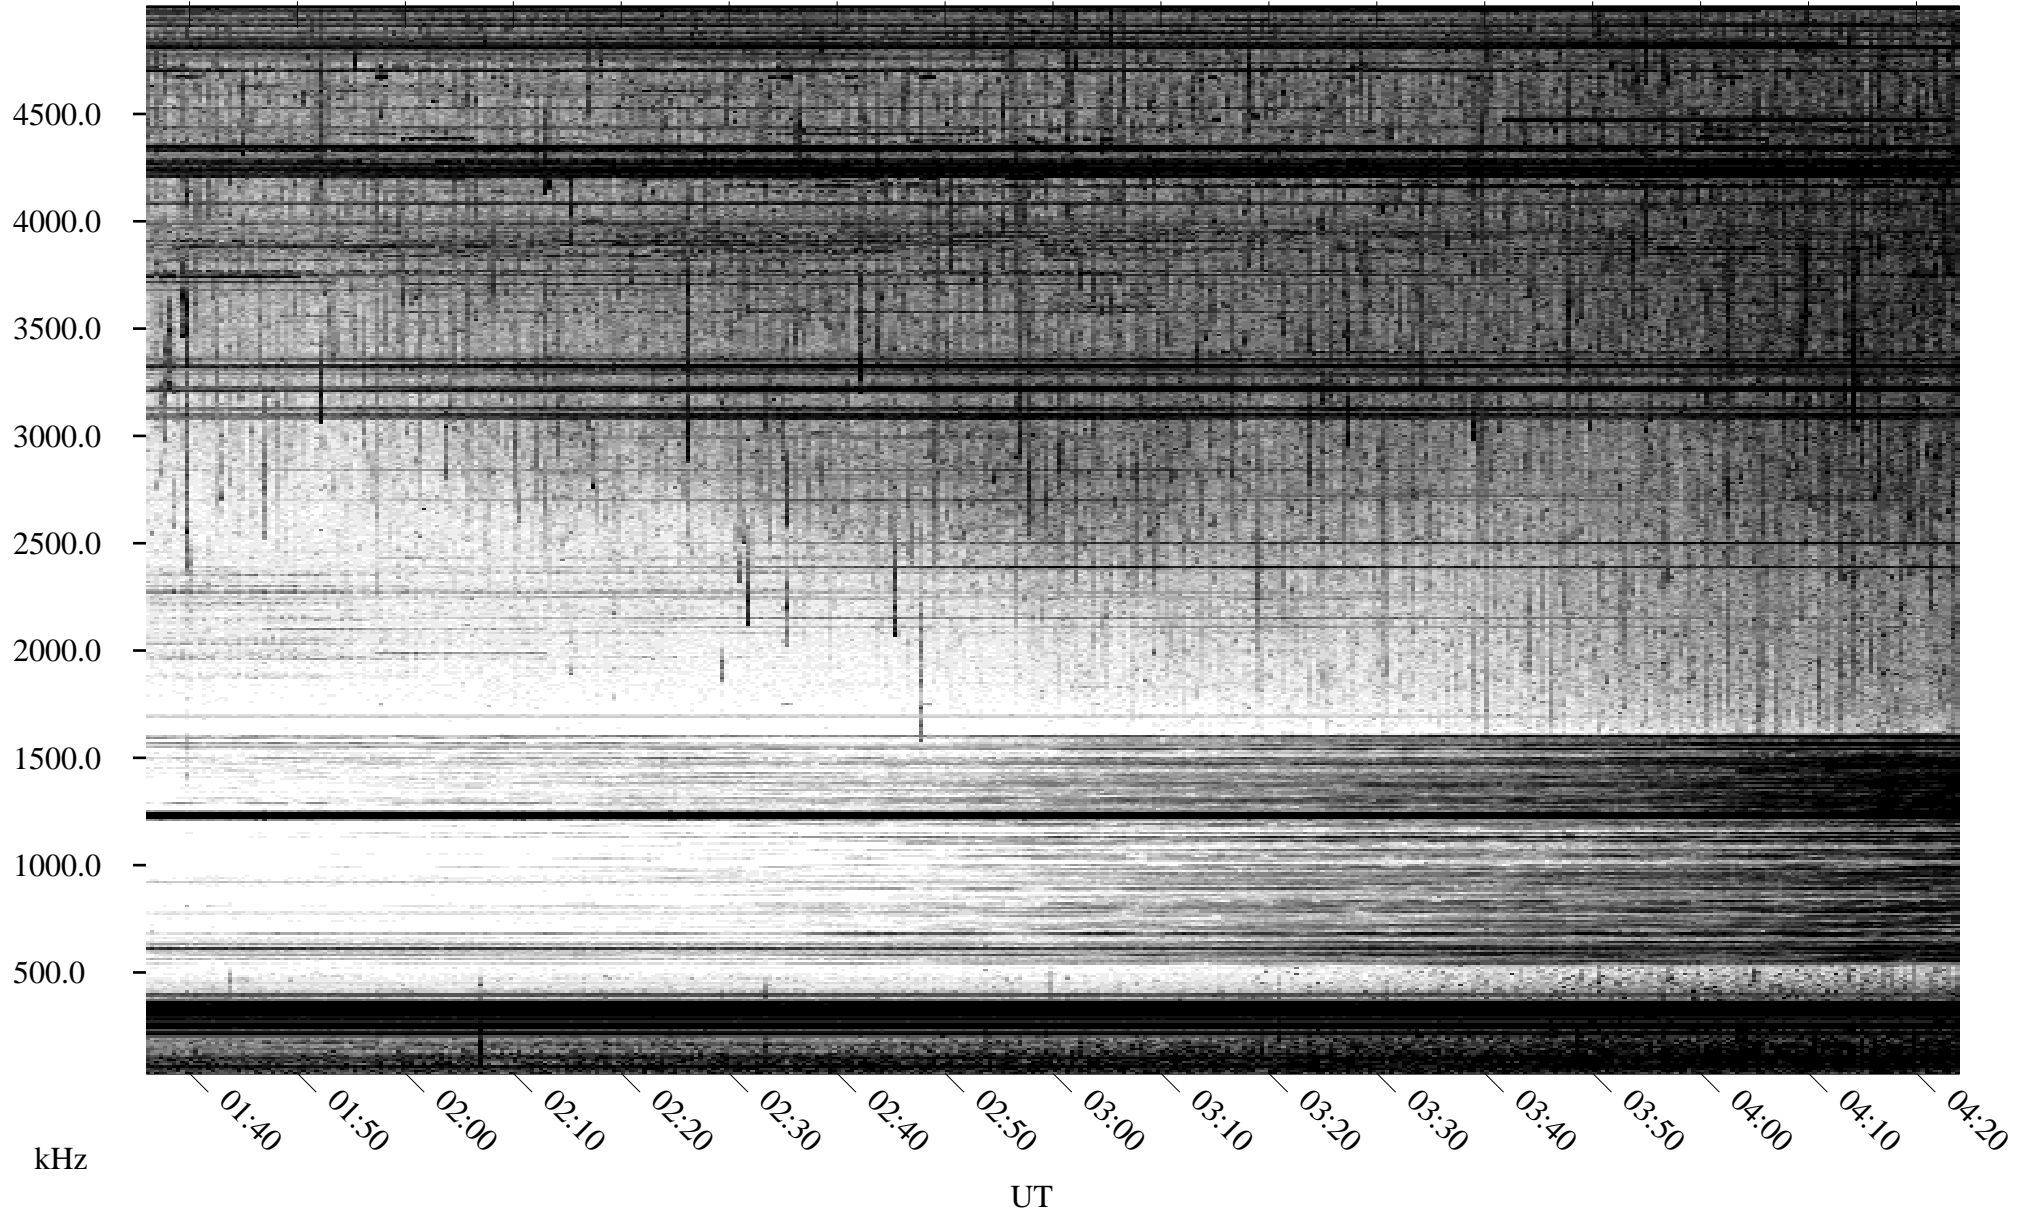

# 06/20/1996 Churchill, Manitoba

Linear Scale    Black = 161    White = 15

ch96172l.r00m max\_12

Page 1

# 06/20/1996 Churchill, Manitoba

Linear Scale    Black = 161    White = 15

ch96172l.r00m max\_12

Page 2

# 06/21/1996 Churchill, Manitoba

Linear Scale    Black = 161    White = 15

ch96172l.r00m max\_12

Page 3

# 06/21/1996 Churchill, Manitoba

Linear Scale    Black = 161    White = 15

ch96172l.r00m max\_12

Page 4