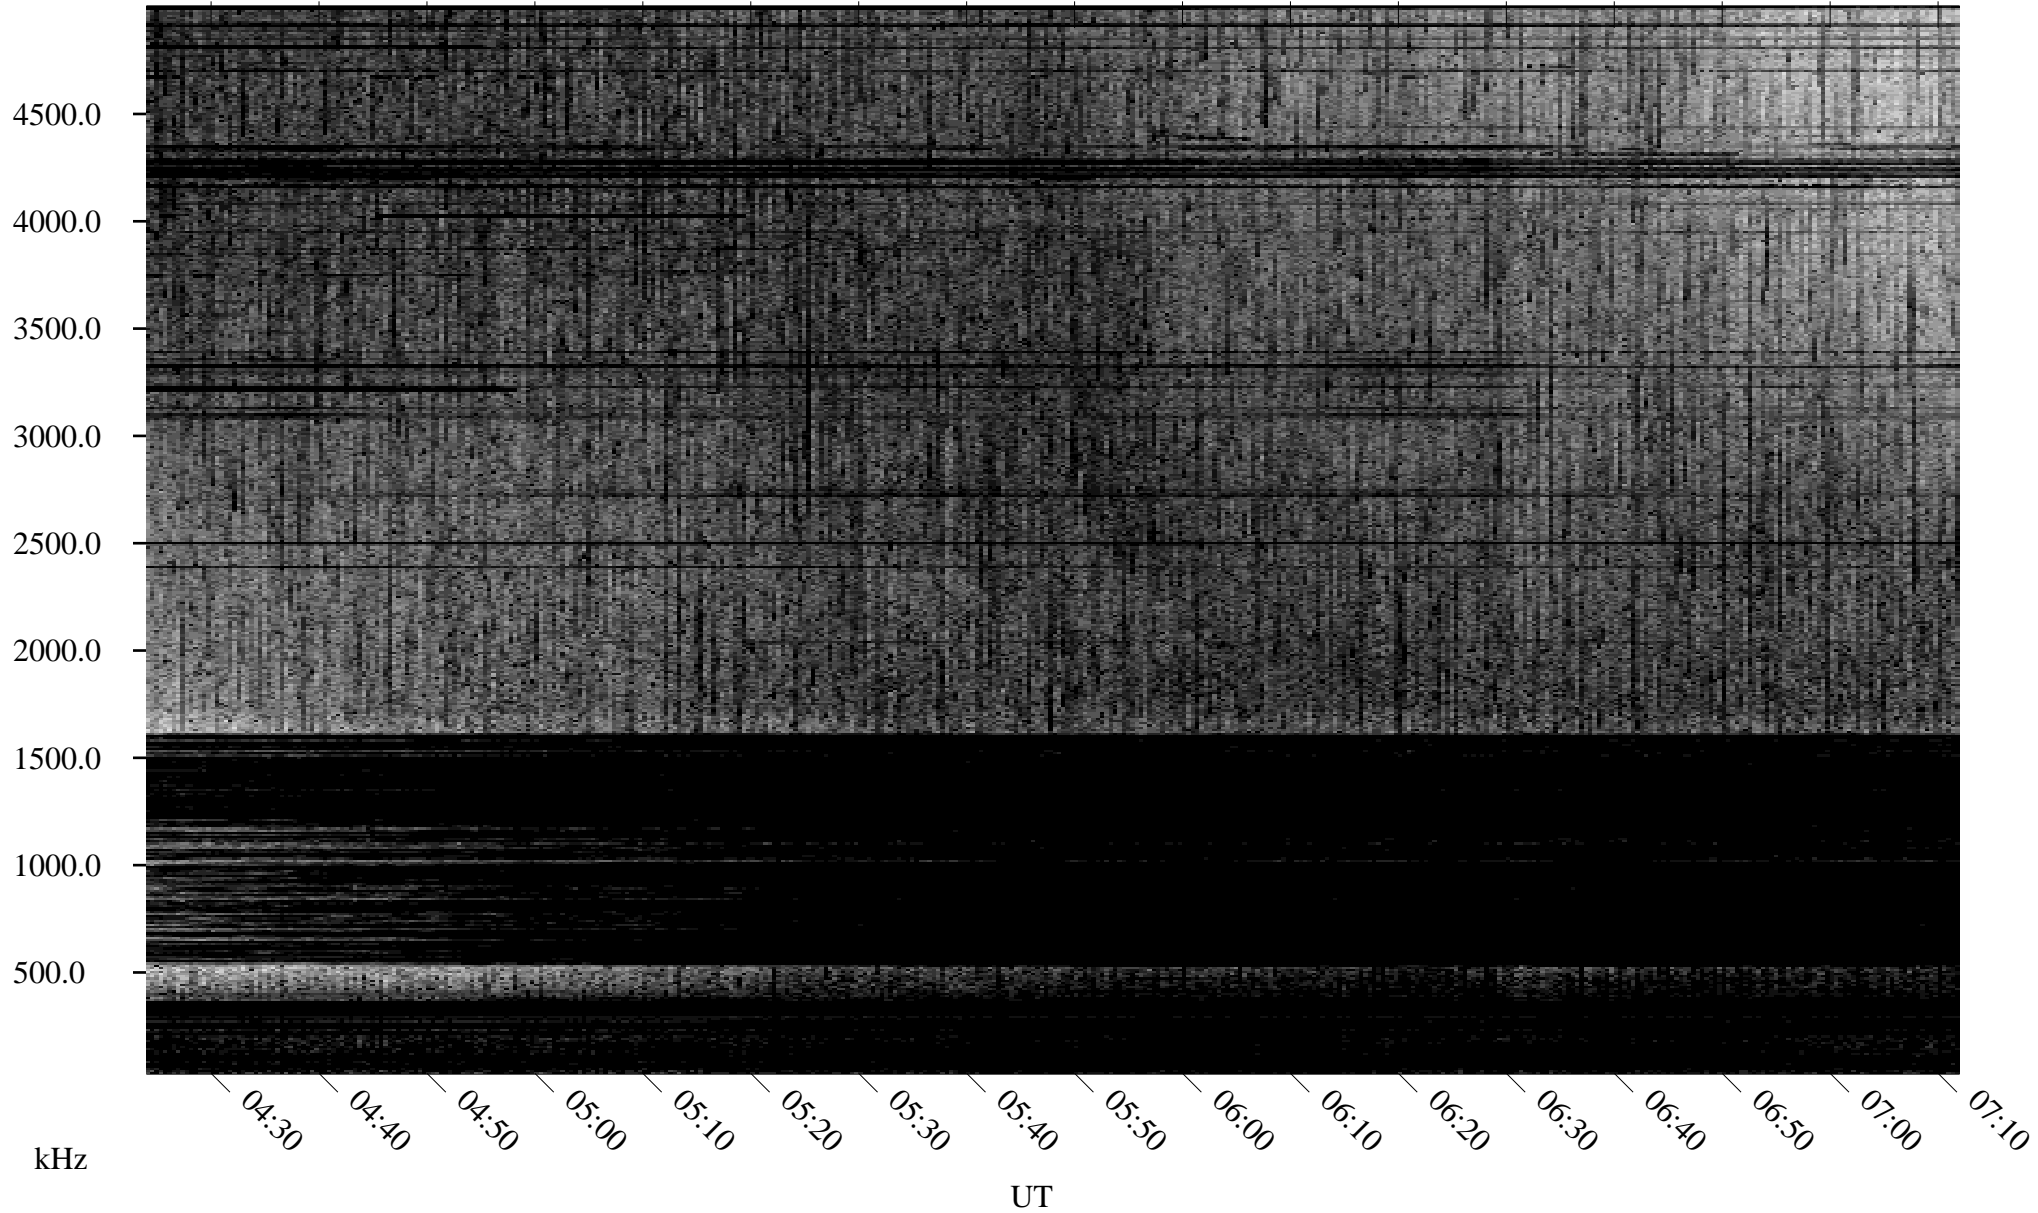

# 06/20/1996 Churchill, Manitoba

Linear Scale    Black = 161    White = 15

ch96172l.r00m max\_12

Page 1

# 06/20/1996 Churchill, Manitoba

Linear Scale    Black = 161    White = 15

ch96172l.r00m max\_12

Page 2

# 06/21/1996 Churchill, Manitoba

Linear Scale    Black = 161    White = 15

ch96172l.r00m max\_12

Page 3

# 06/21/1996 Churchill, Manitoba

Linear Scale    Black = 161    White = 15

ch96172l.r00m max\_12

Page 4