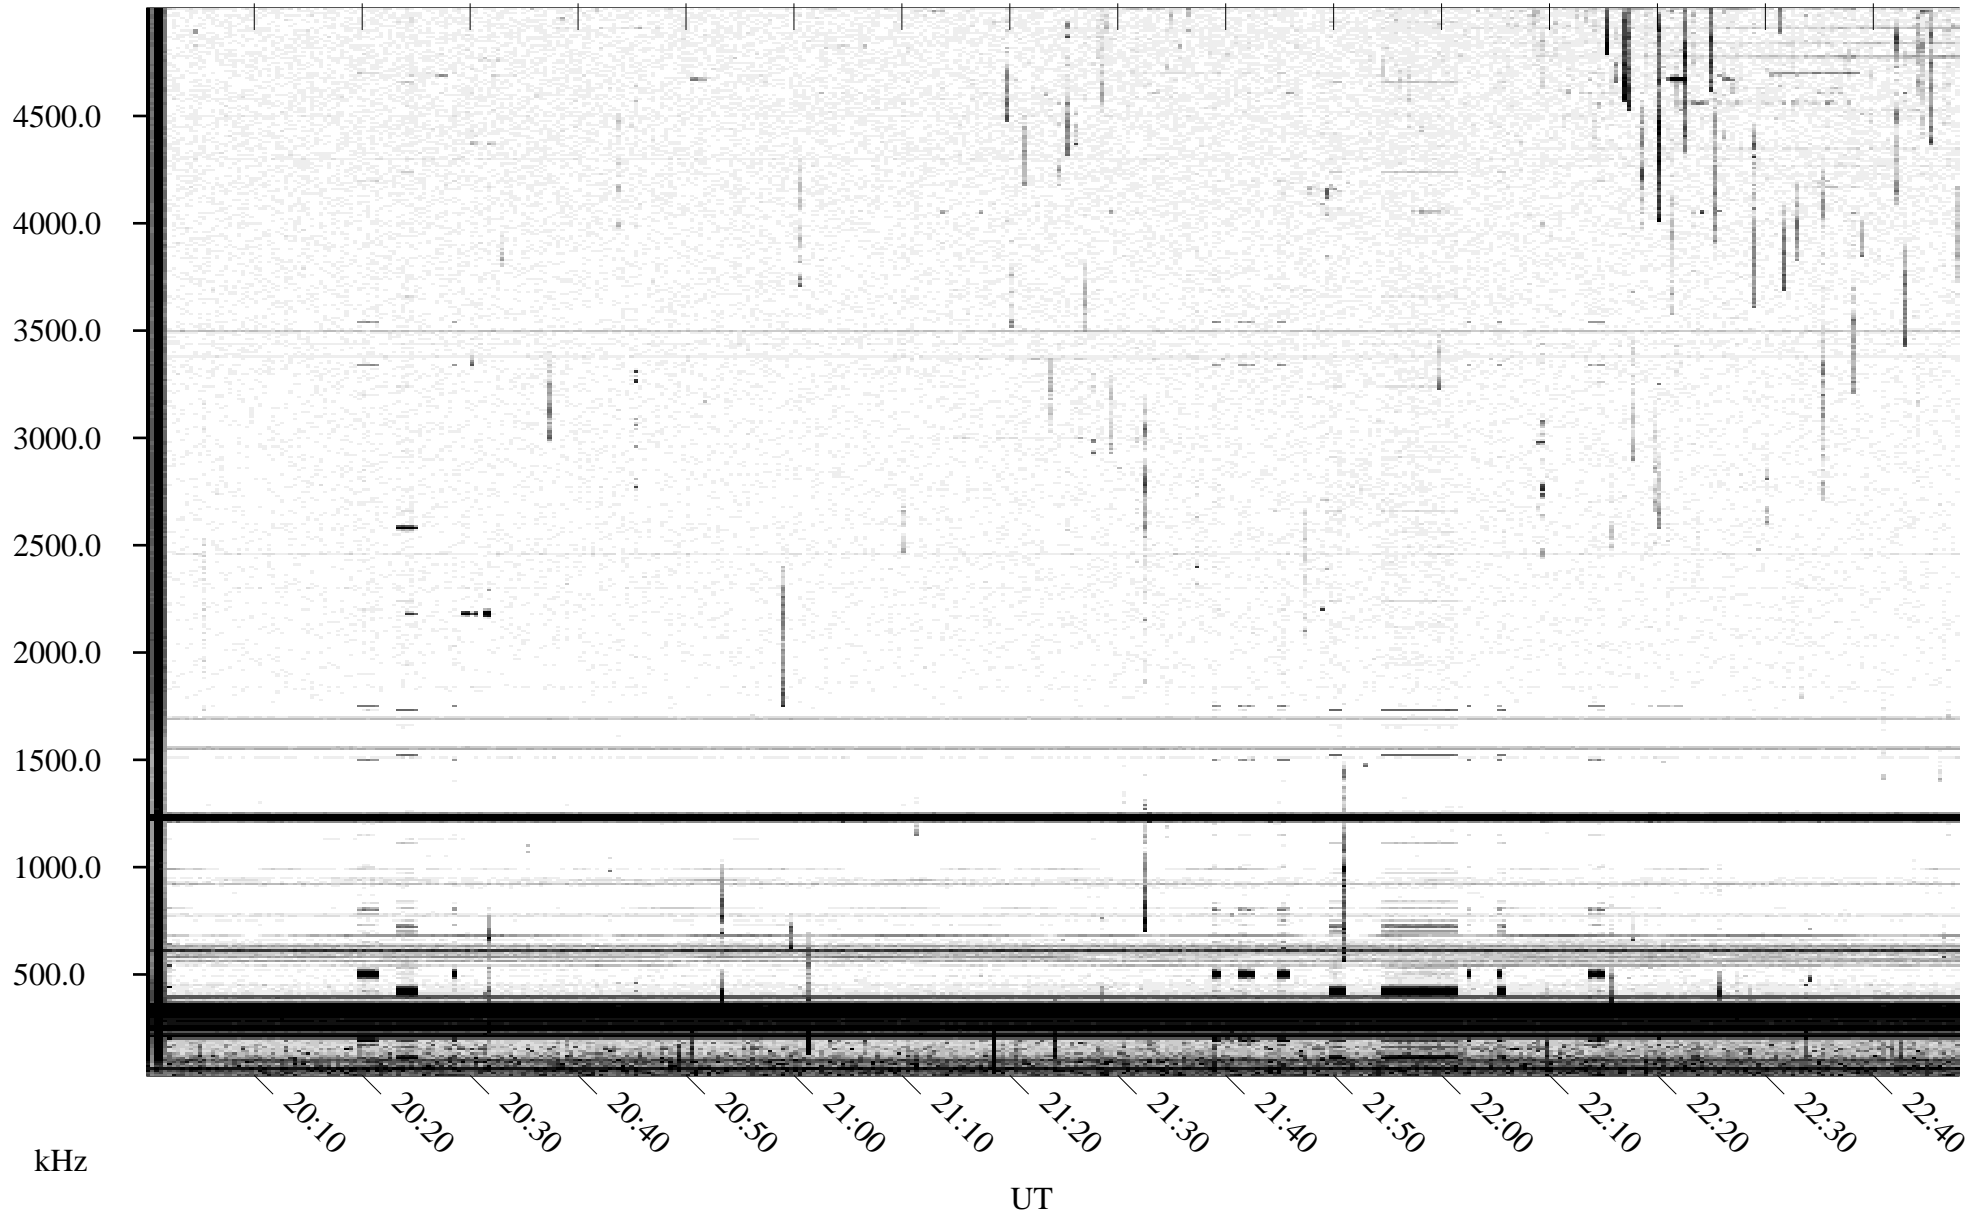

# 06/20/1996 Churchill, Manitoba

Linear Scale    Black = 161    White = 15

ch96172l.r00m max\_12

Page 1

# 06/20/1996 Churchill, Manitoba

Linear Scale    Black = 161    White = 15

ch96172l.r00m max\_12

Page 2

# 06/21/1996 Churchill, Manitoba

Linear Scale    Black = 161    White = 15

ch96172l.r00m max\_12

Page 3

# 06/21/1996 Churchill, Manitoba

Linear Scale    Black = 161    White = 15

ch96172l.r00m max\_12

Page 4