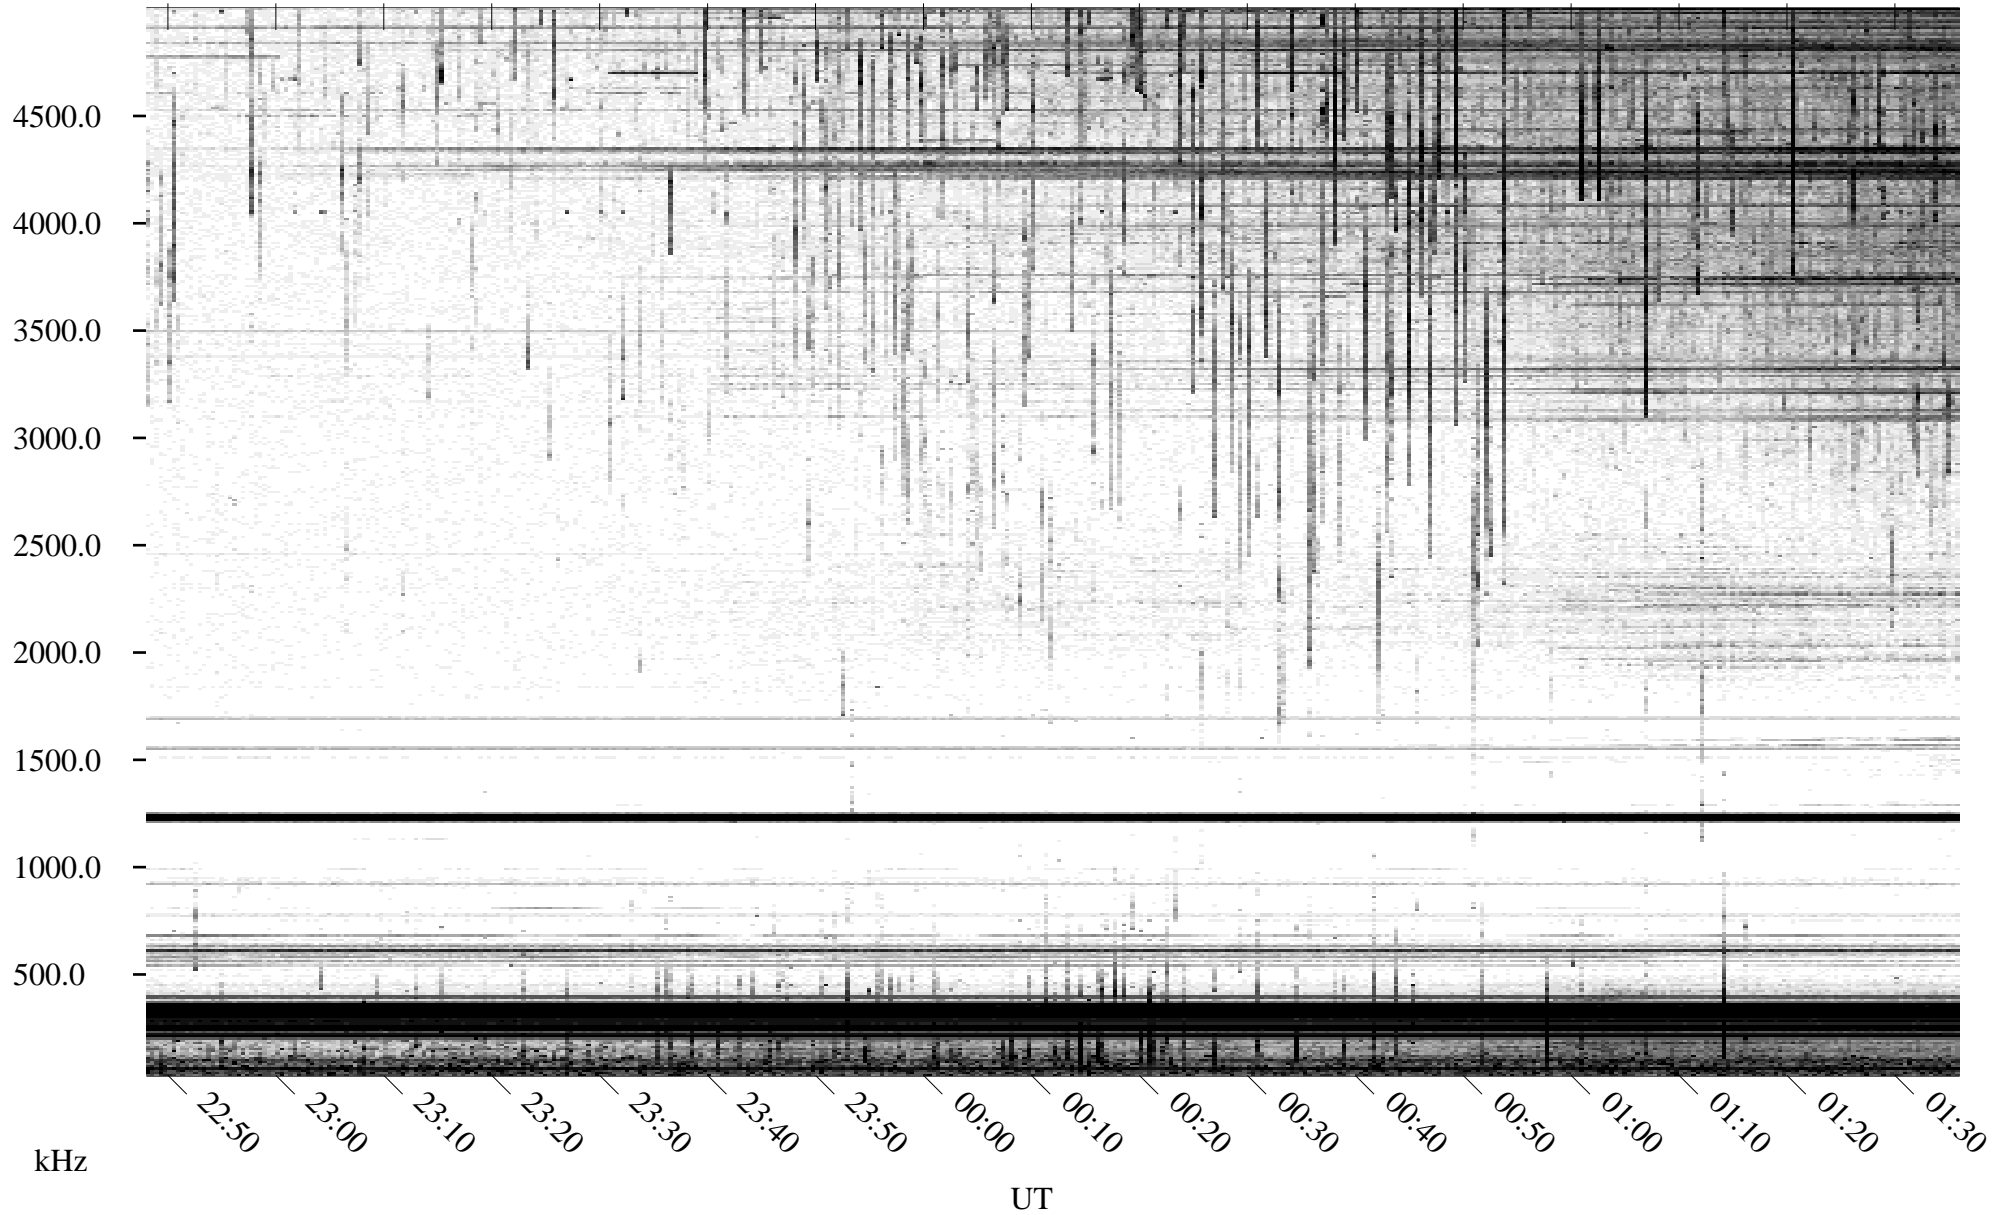

# 06/20/1996 Churchill, Manitoba

Linear Scale    Black = 161    White = 15

ch96172l.r00m max\_12

Page 1

# 06/20/1996 Churchill, Manitoba

Linear Scale    Black = 161    White = 15

ch96172l.r00m max\_12

Page 2

# 06/21/1996 Churchill, Manitoba

Linear Scale    Black = 161    White = 15

ch96172l.r00m max\_12

Page 3

# 06/21/1996 Churchill, Manitoba

Linear Scale    Black = 161    White = 15

ch96172l.r00m max\_12

Page 4