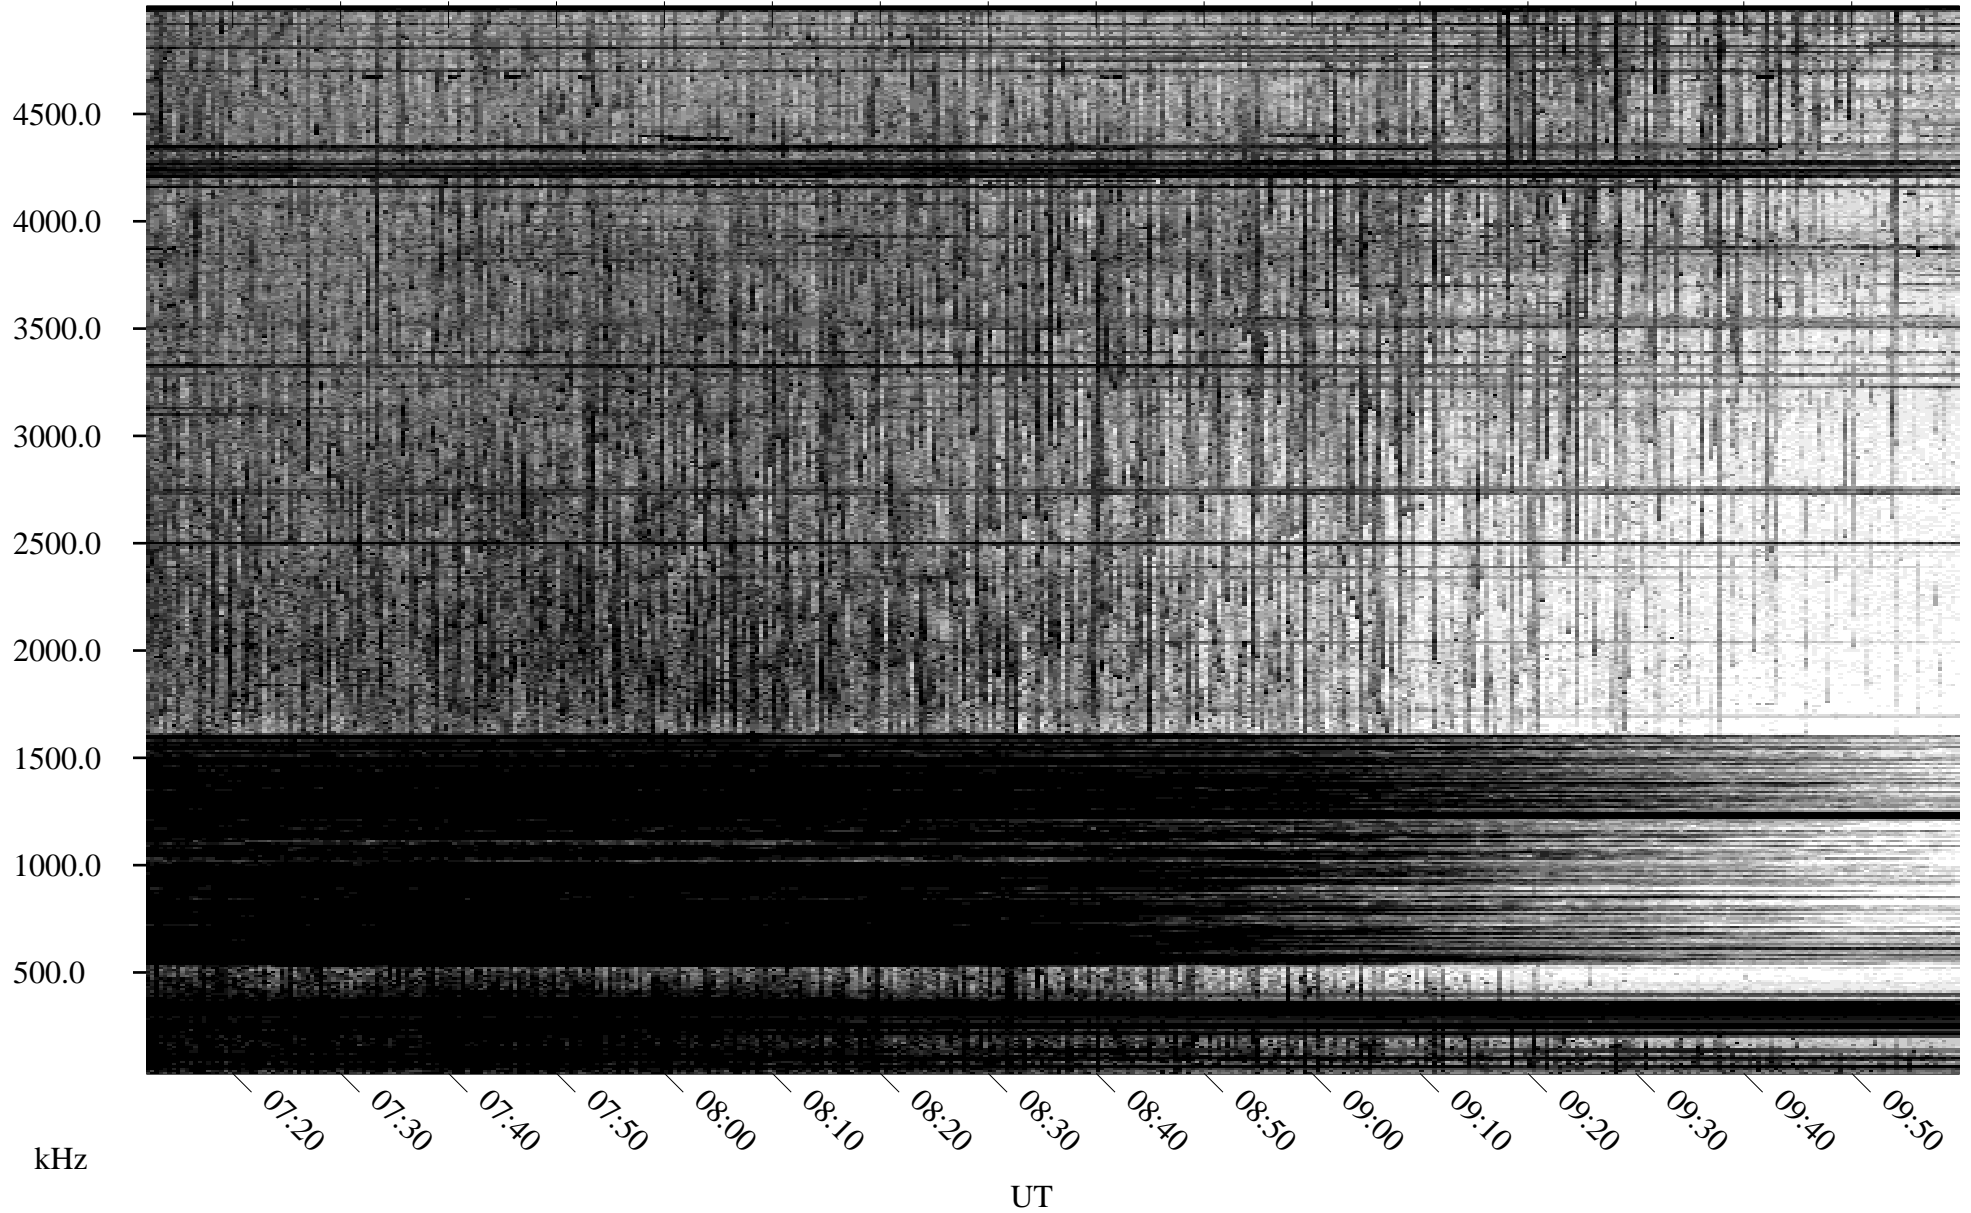

# 06/23/1996 Churchill, Manitoba

Linear Scale    Black = 161    White = 15

ch96174l.r00m max\_12

Page 4

# 06/23/1996 Churchill, Manitoba

Linear Scale    Black = 161    White = 15

ch96174l.r00m max\_12

Page 5