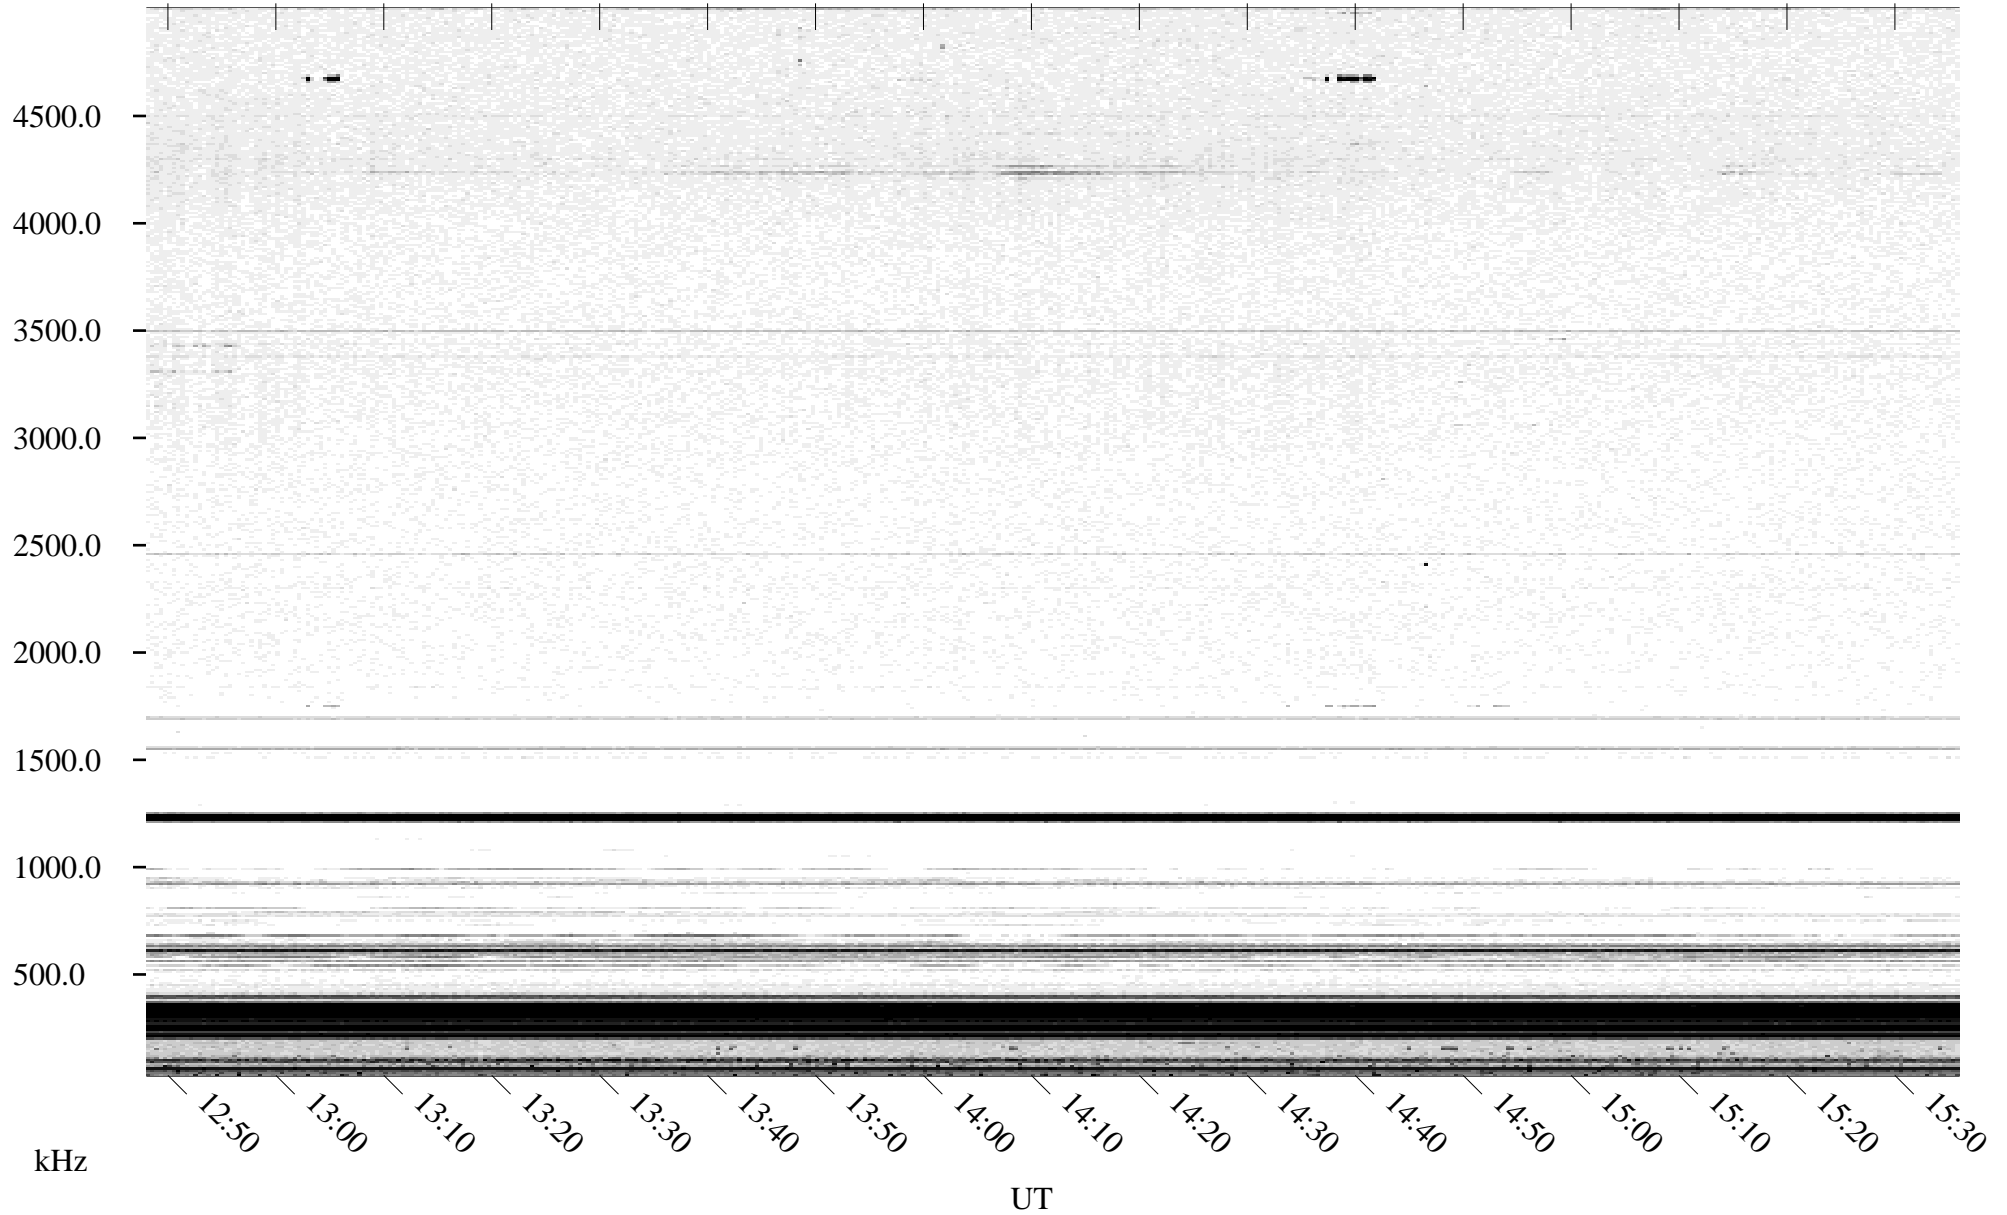

# 06/23/1996 Churchill, Manitoba

Linear Scale    Black = 161    White = 15

ch96174l.r00m max\_12

Page 5

# 06/23/1996 Churchill, Manitoba

Linear Scale    Black = 161    White = 15

ch96174l.r00m max\_12

Page 6

# 06/23/1996 Churchill, Manitoba

Linear Scale    Black = 161    White = 15

ch96174l.r00m max\_12

Page 7

# 06/23/1996 Churchill, Manitoba

Linear Scale    Black = 161    White = 15

ch96174l.r00m max\_12

Page 8