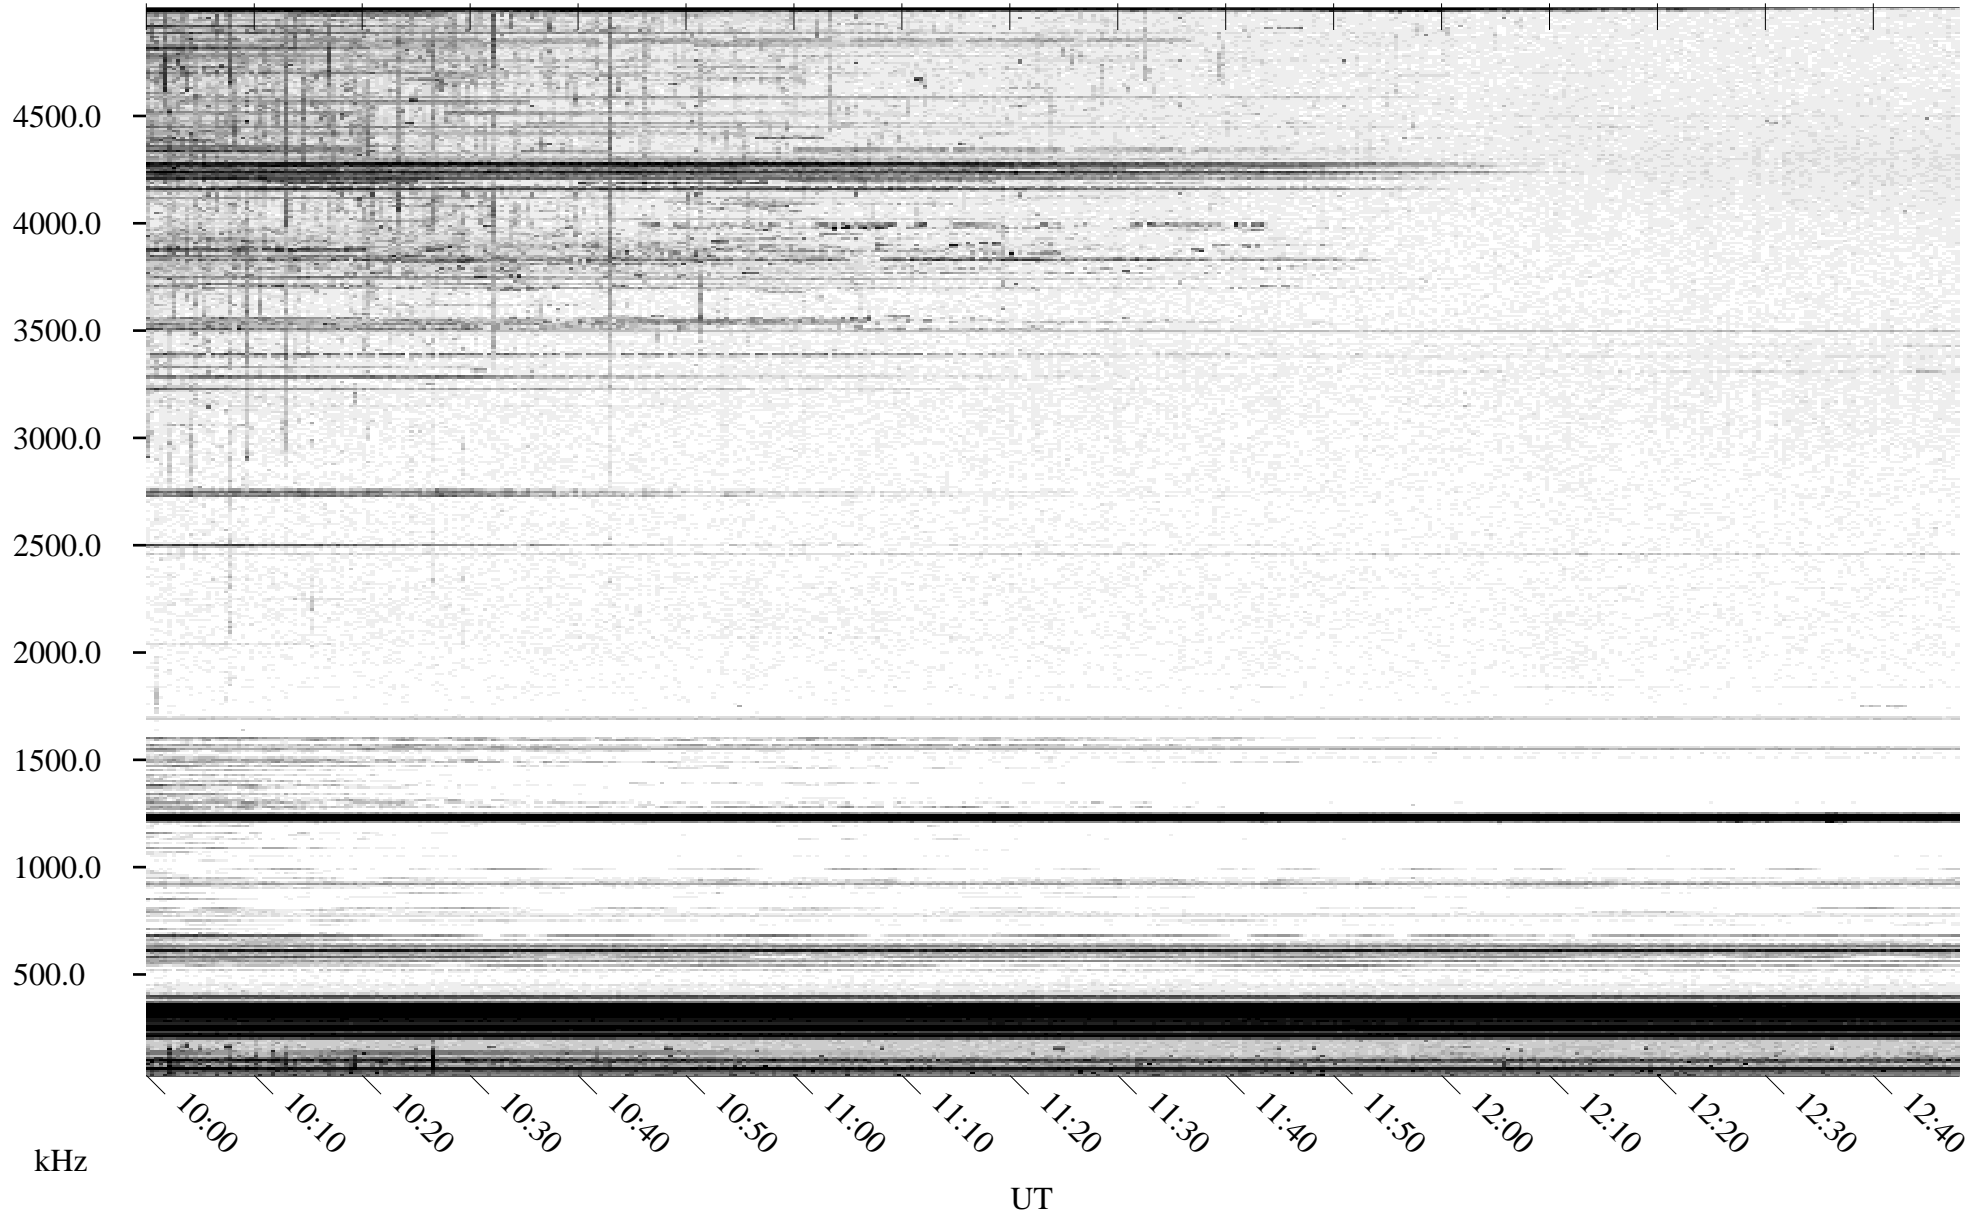

# 06/23/1996 Churchill, Manitoba

Linear Scale    Black = 161    White = 15

ch96174l.r00m max\_12

Page 5

# 06/23/1996 Churchill, Manitoba

Linear Scale    Black = 161    White = 15

ch96174l.r00m max\_12

Page 6