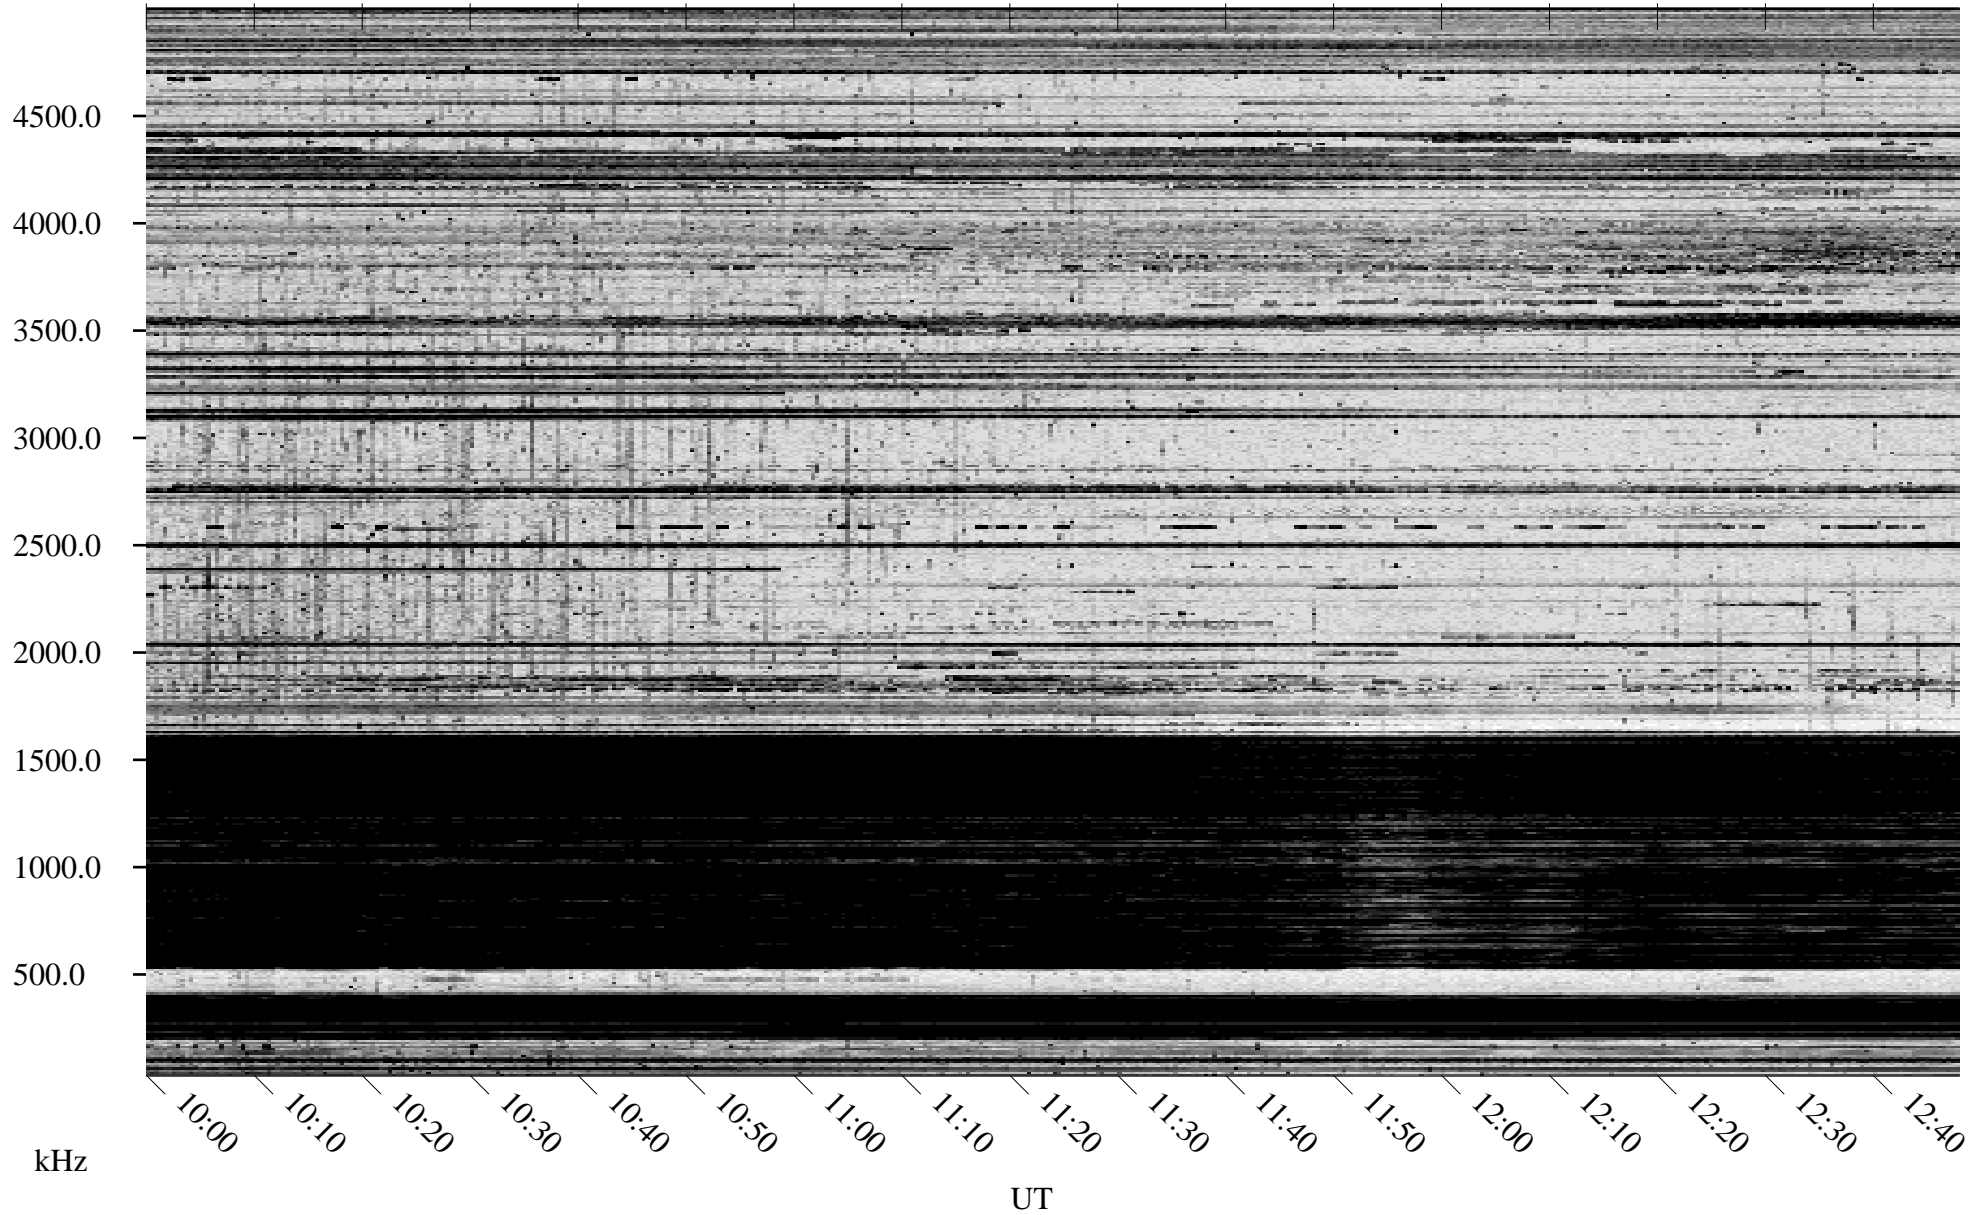

# 11/03/1996 Churchill, Manitoba

Linear Scale    Black = 161    White = 15

ch96307l.r00m max\_12

Page 5

# 11/03/1996 Churchill, Manitoba

Linear Scale    Black = 161    White = 15

ch96307l.r00m max\_12

Page 6