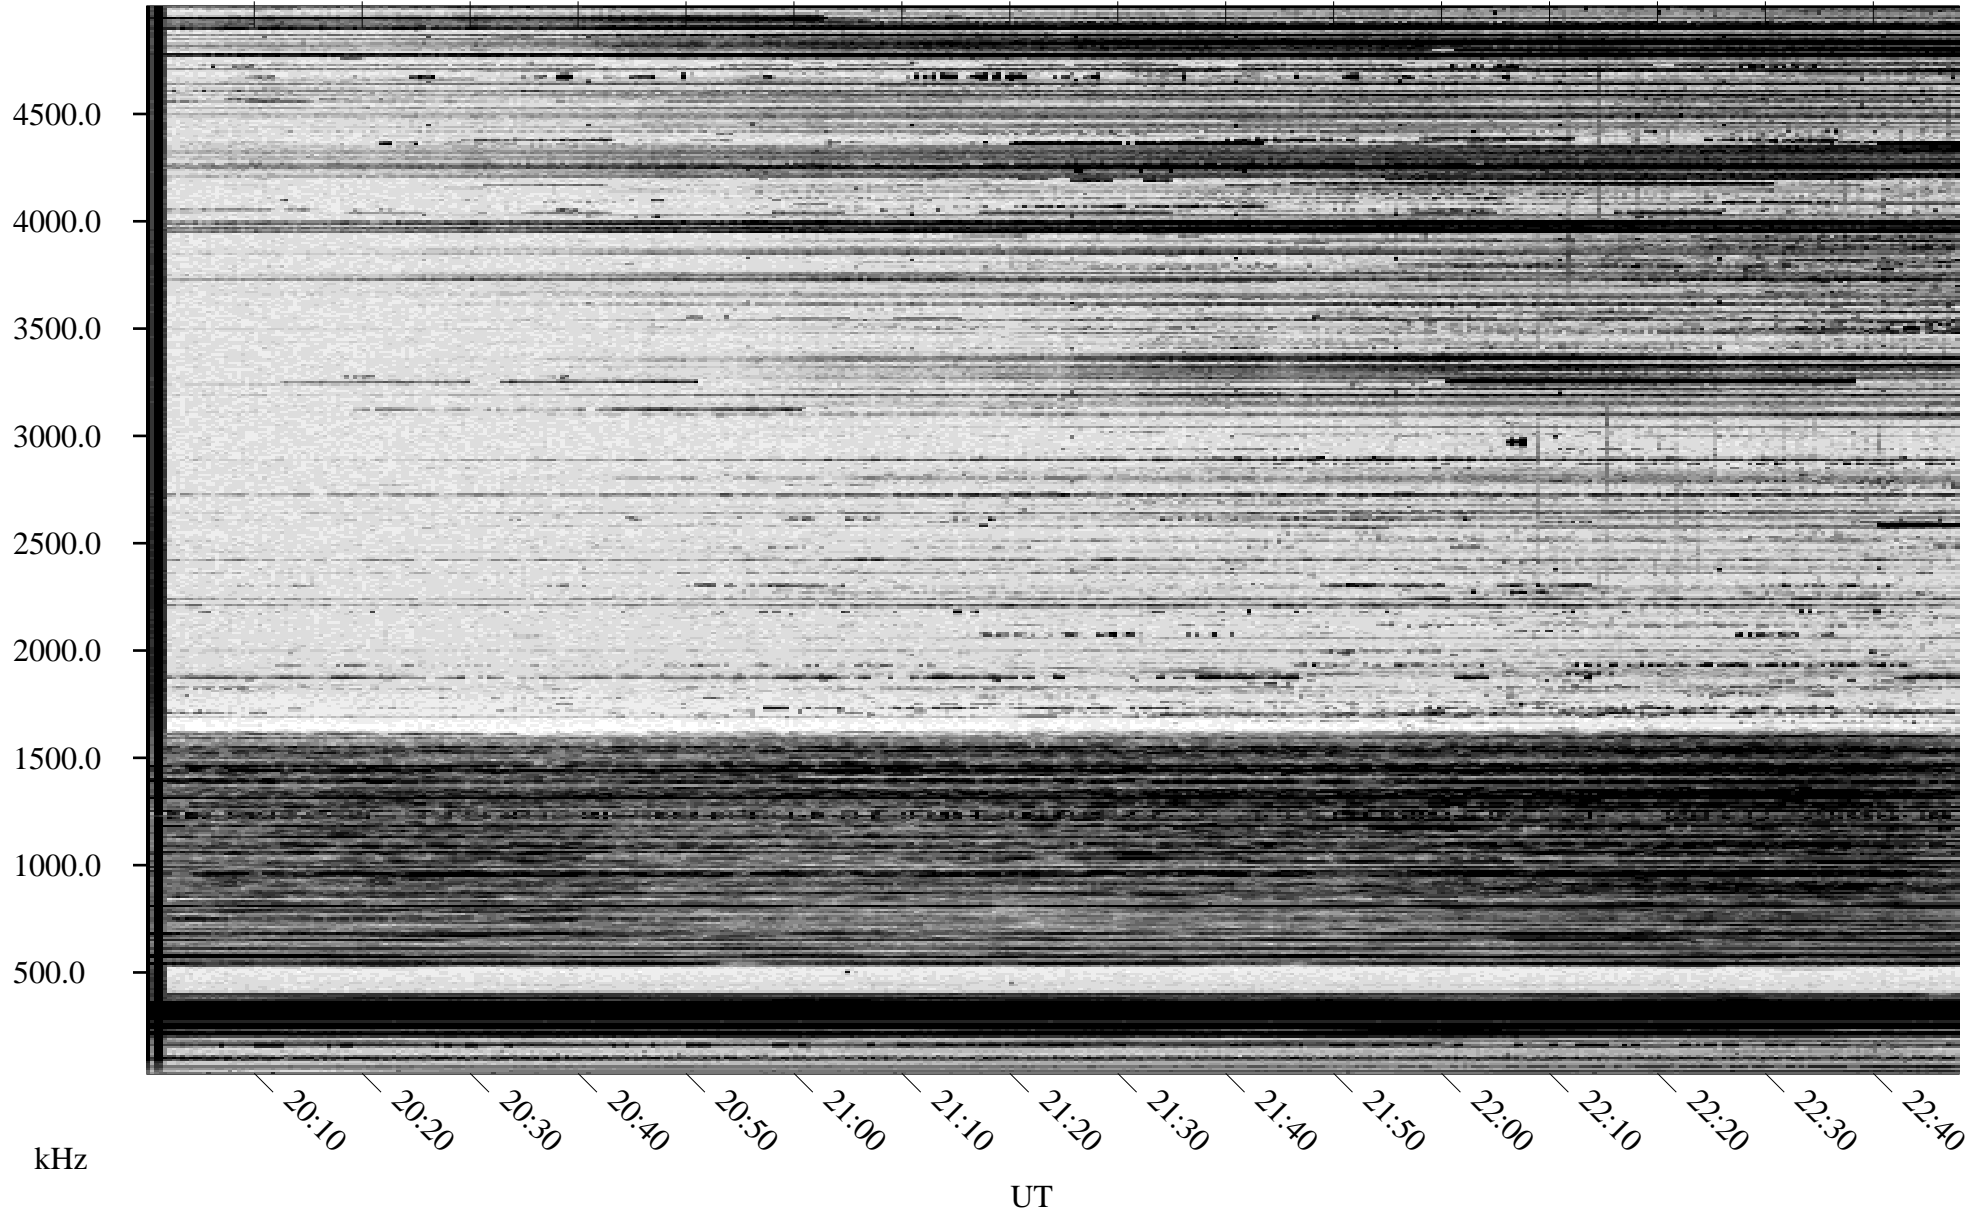

# 11/02/1996 Churchill, Manitoba

Linear Scale    Black = 161    White = 15

ch96307l.r00m max\_12

Page 1

# 11/02/1996 Churchill, Manitoba

Linear Scale    Black = 161    White = 15

ch96307l.r00m max\_12

Page 2

# 11/03/1996 Churchill, Manitoba

Linear Scale    Black = 161    White = 15

ch96307l.r00m max\_12

Page 3

# 11/03/1996 Churchill, Manitoba

Linear Scale    Black = 161    White = 15

ch96307l.r00m max\_12

Page 4