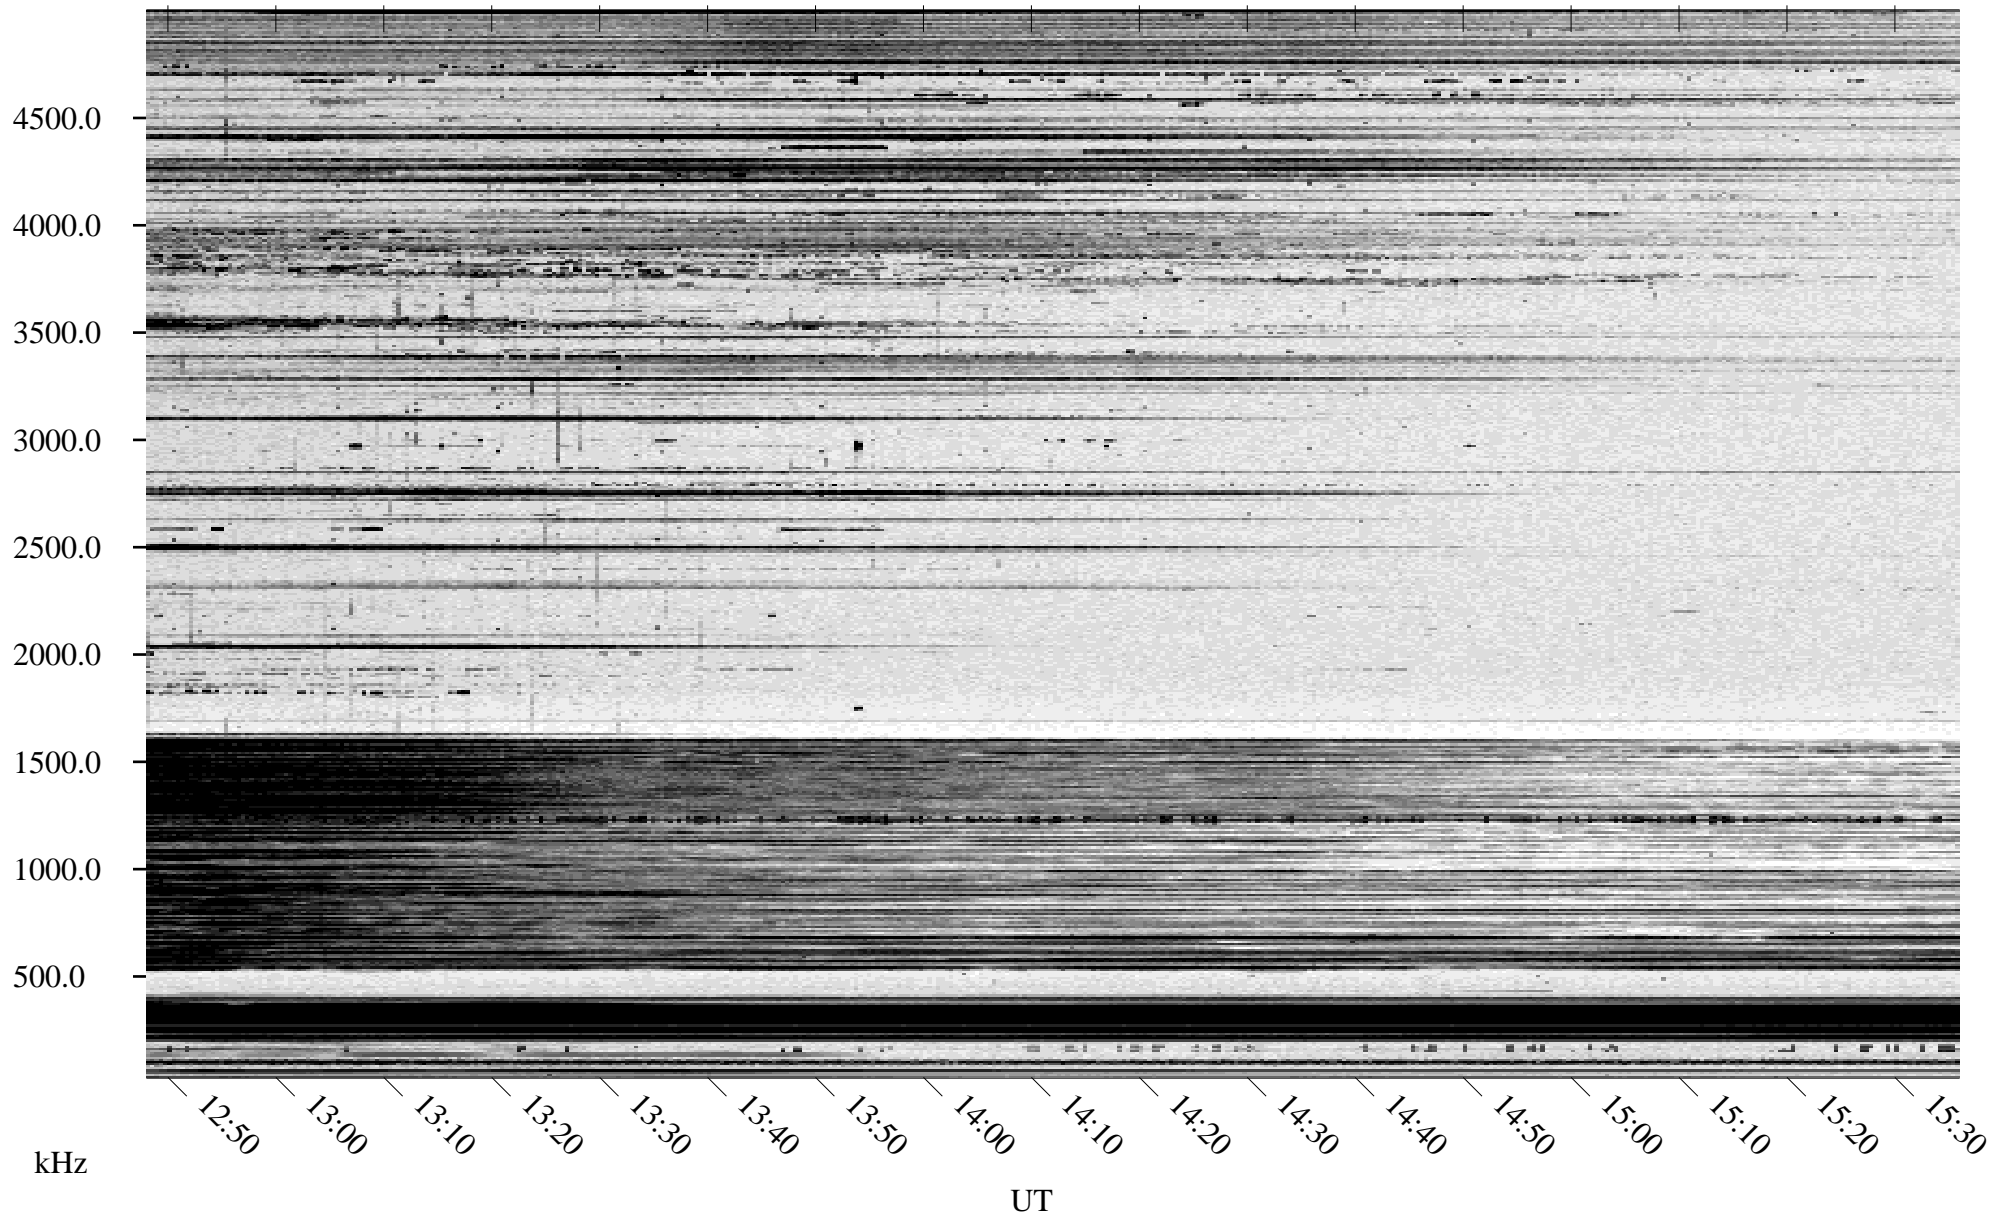

# 11/03/1996 Churchill, Manitoba

Linear Scale    Black = 161    White = 15

ch96307l.r00m max\_12

Page 5

# 11/03/1996 Churchill, Manitoba

Linear Scale    Black = 161    White = 15

ch96307l.r00m max\_12

Page 6

# 11/03/1996 Churchill, Manitoba

Linear Scale    Black = 161    White = 15

ch96307l.r00m max\_12

Page 7

# 11/03/1996 Churchill, Manitoba

Linear Scale Black = 161 White = 15

ch96307l.r00m max\_12

UT