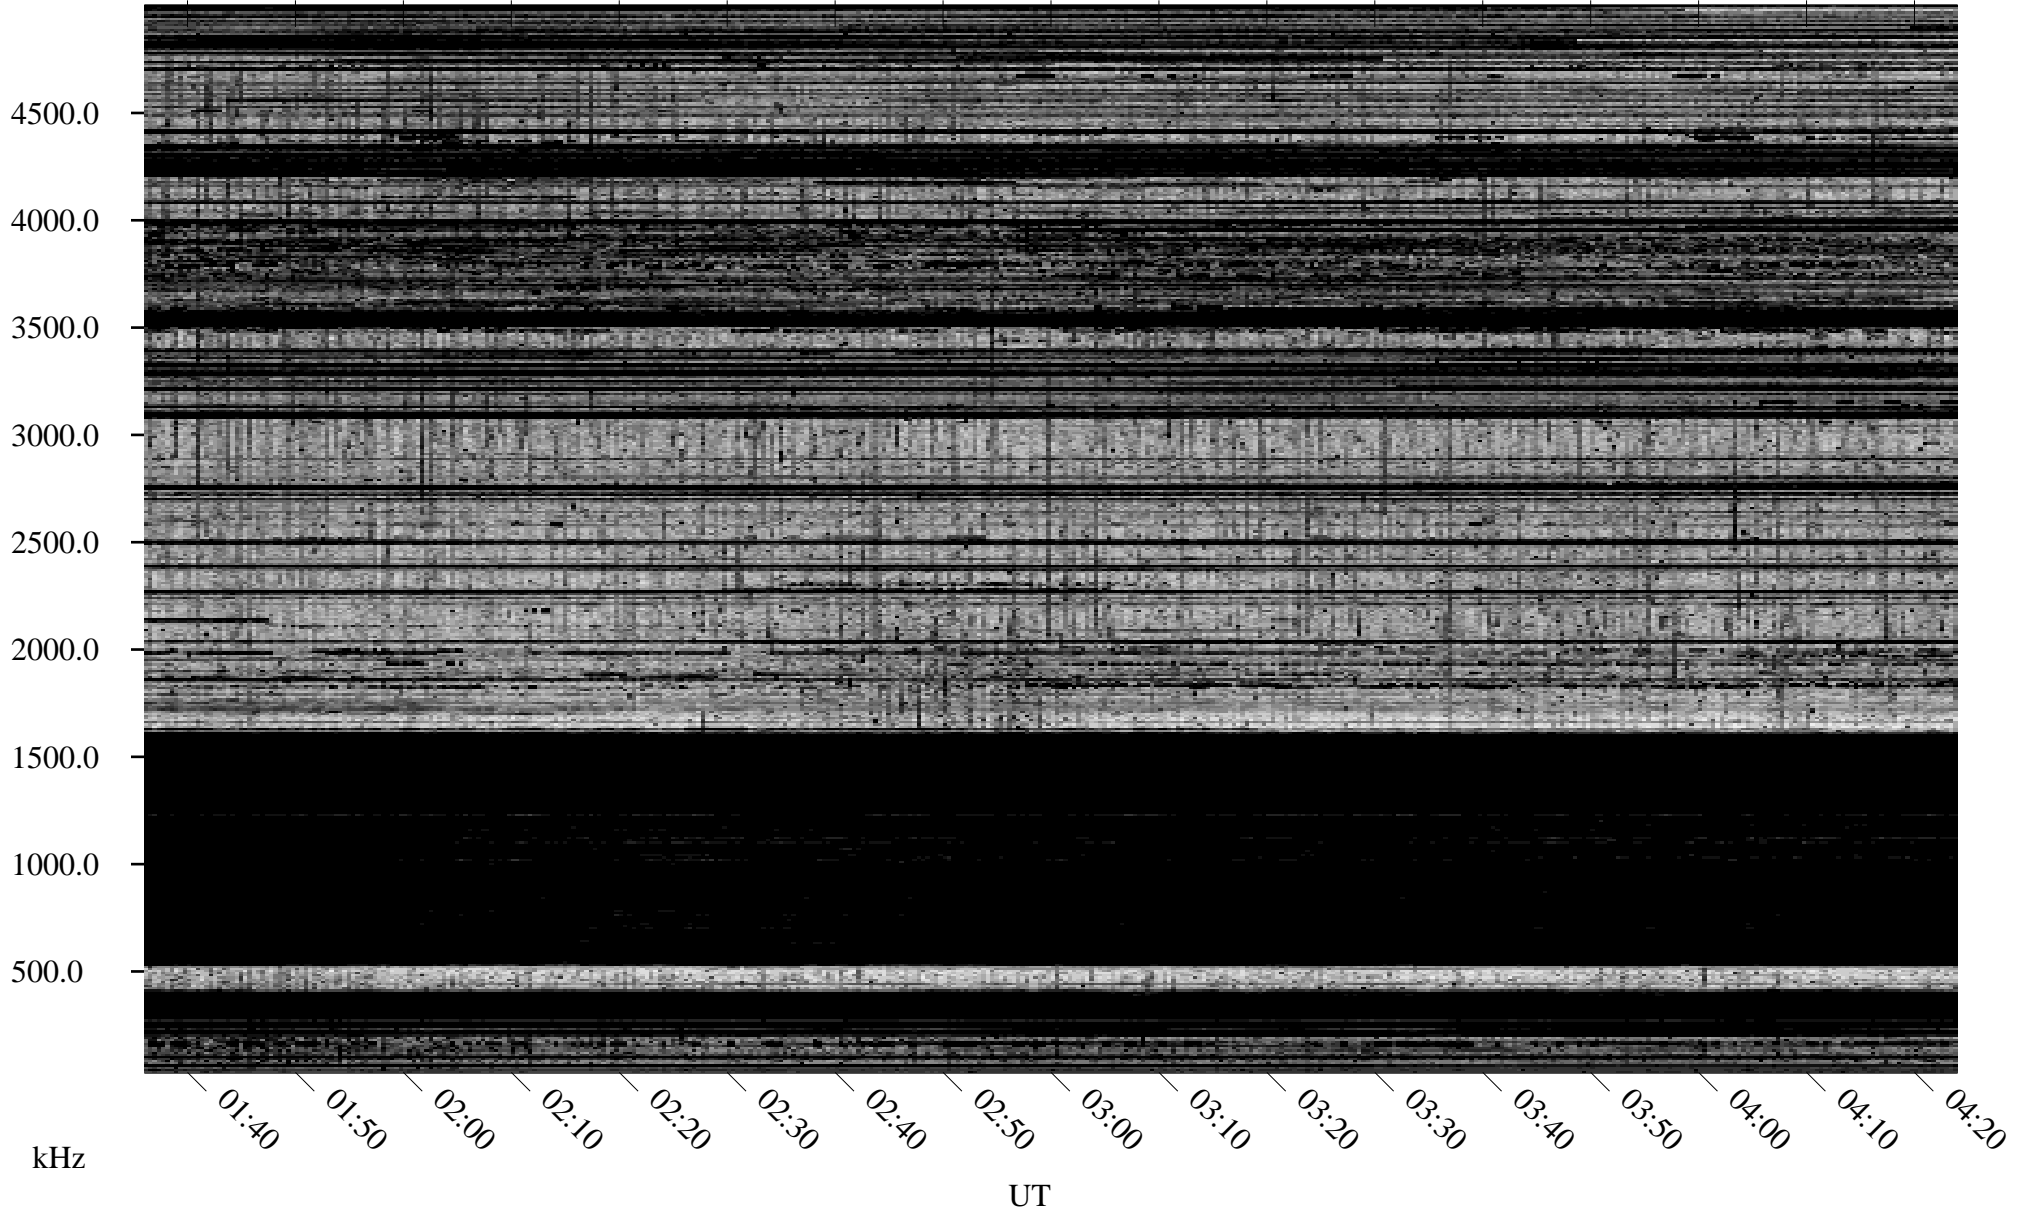

# 11/02/1996 Churchill, Manitoba

Linear Scale    Black = 161    White = 15

ch96307l.r00m max\_12

Page 1

# 11/02/1996 Churchill, Manitoba

Linear Scale    Black = 161    White = 15

ch96307l.r00m max\_12

Page 2

# 11/03/1996 Churchill, Manitoba

Linear Scale    Black = 161    White = 15

ch96307l.r00m max\_12

Page 3

# 11/03/1996 Churchill, Manitoba

Linear Scale    Black = 161    White = 15

ch96307l.r00m max\_12

Page 4