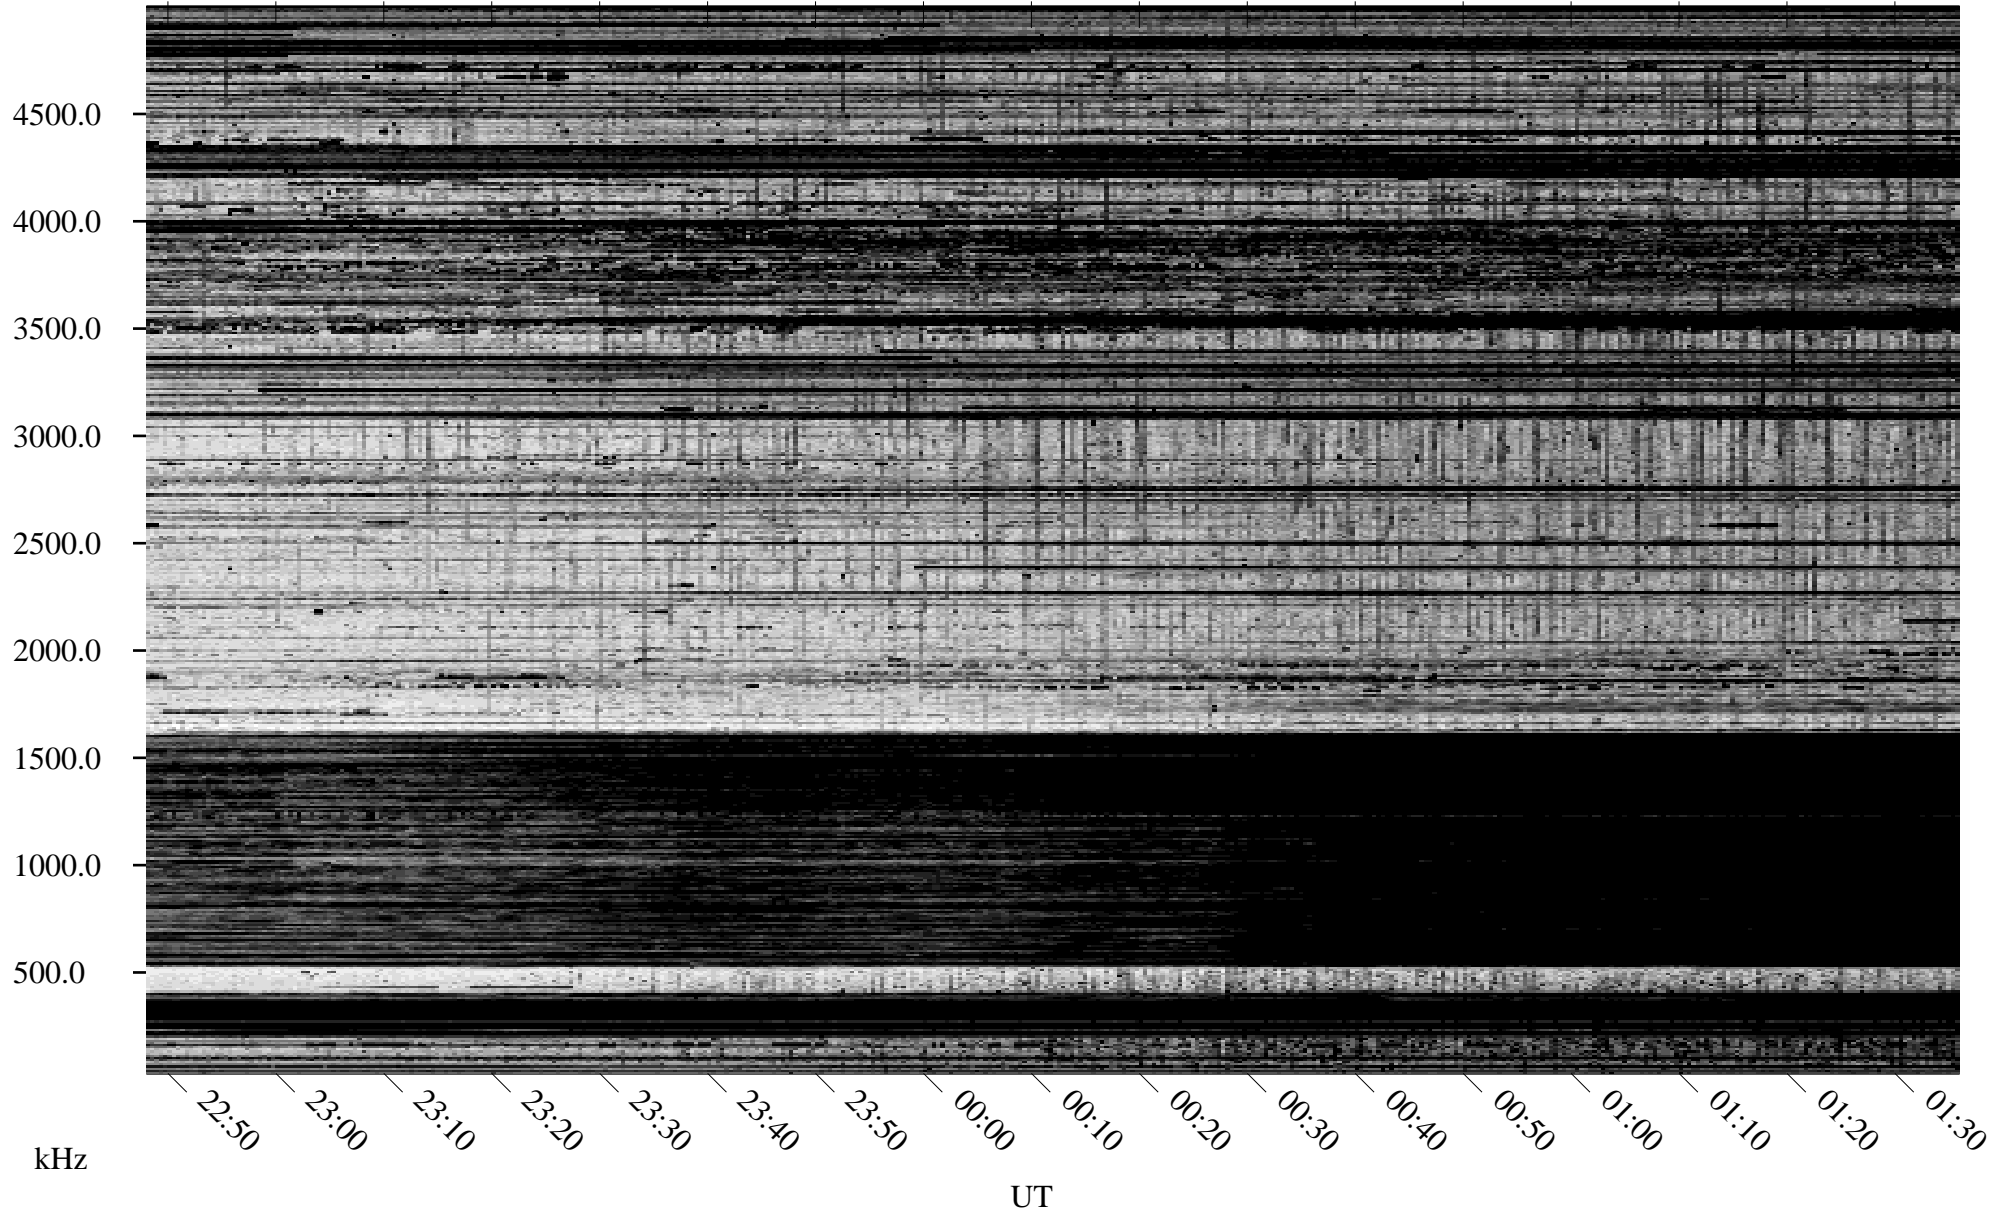

# 11/02/1996 Churchill, Manitoba

Linear Scale    Black = 161    White = 15

ch96307l.r00m max\_12

Page 1

# 11/02/1996 Churchill, Manitoba

Linear Scale    Black = 161    White = 15

ch96307l.r00m max\_12

Page 2

# 11/03/1996 Churchill, Manitoba

Linear Scale    Black = 161    White = 15

ch96307l.r00m max\_12

Page 3

# 11/03/1996 Churchill, Manitoba

Linear Scale    Black = 161    White = 15

ch96307l.r00m max\_12

Page 4