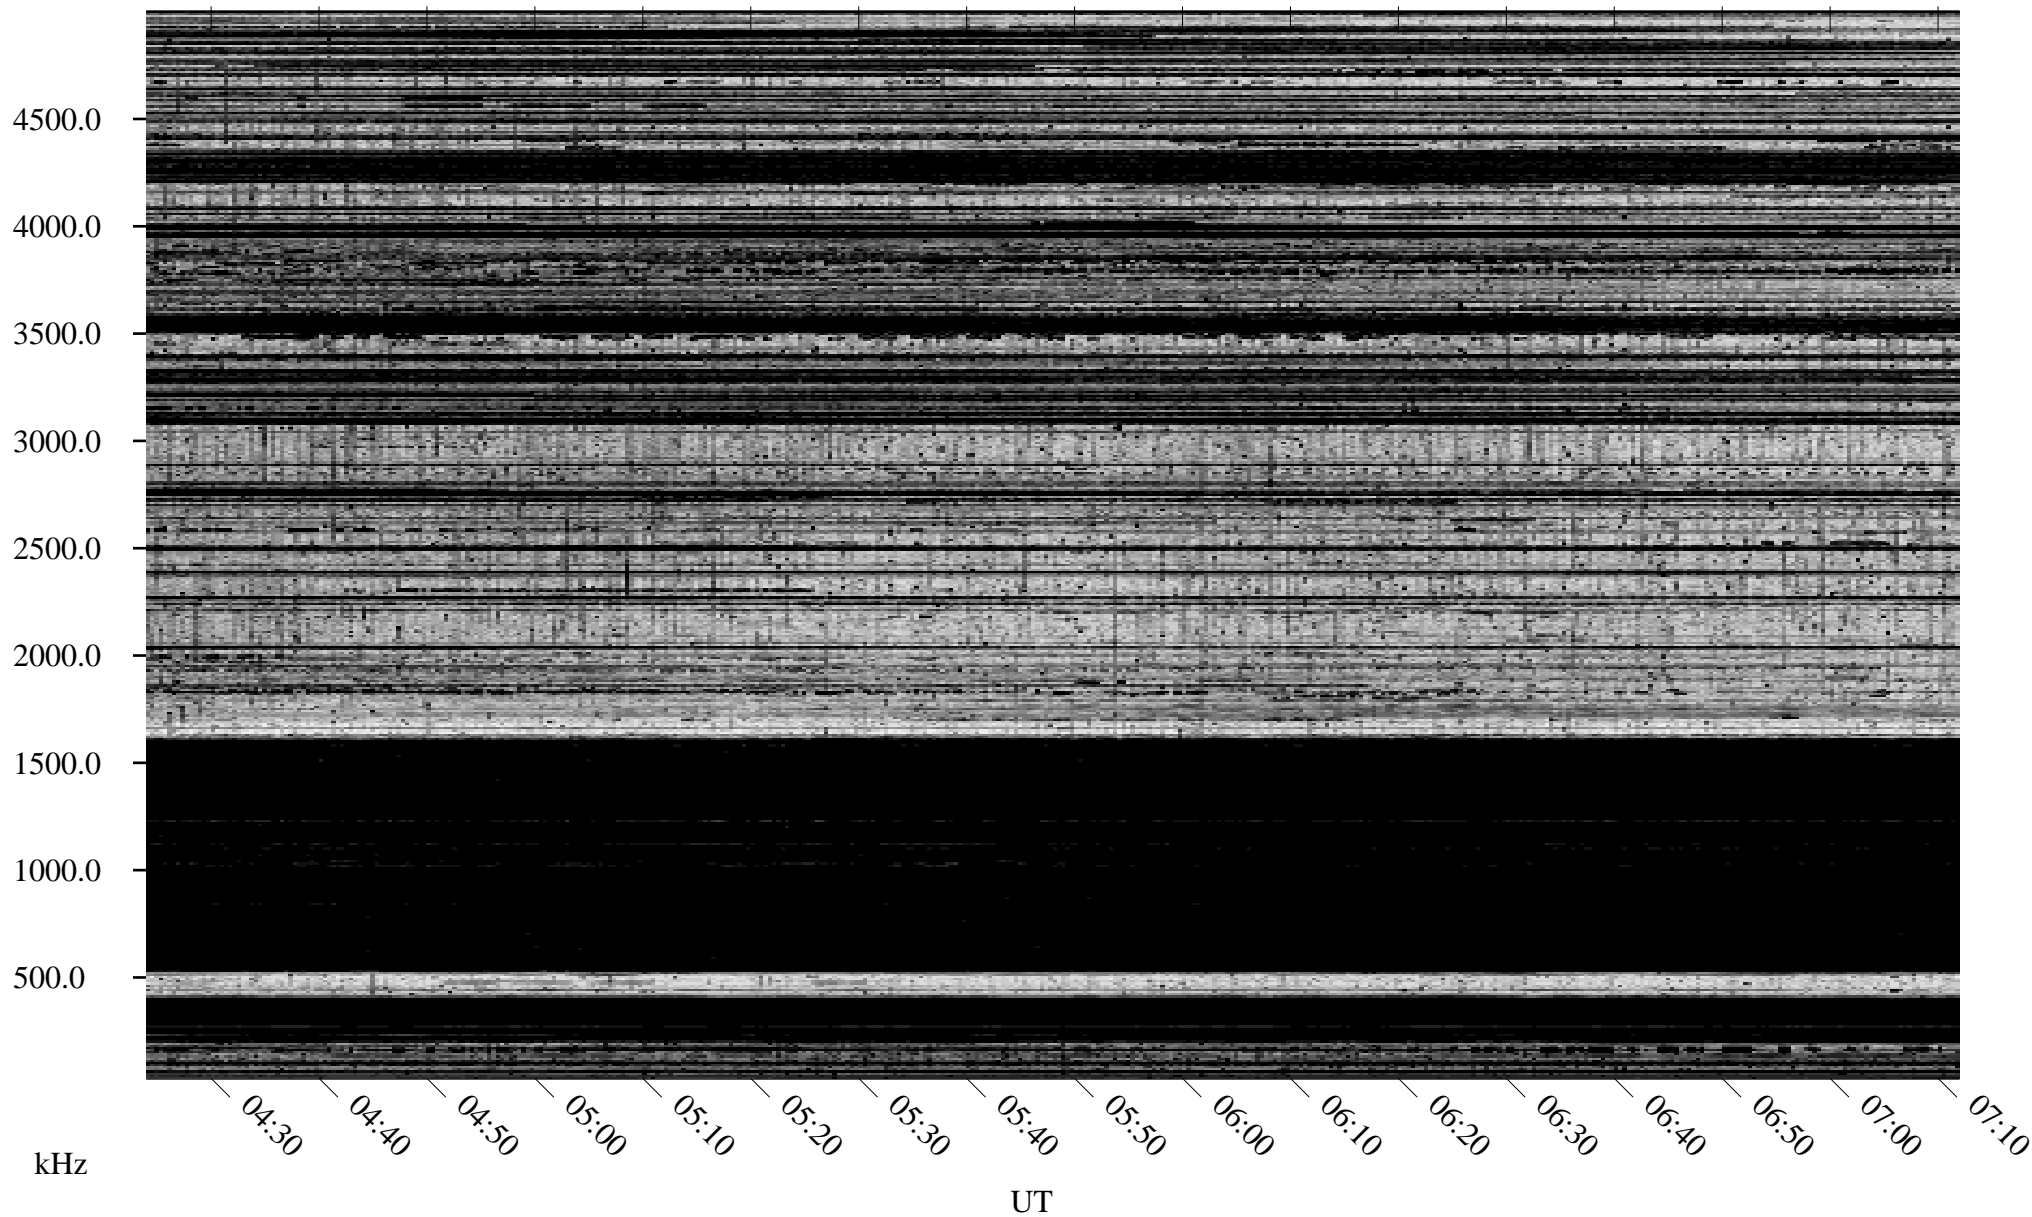

# 11/02/1996 Churchill, Manitoba

Linear Scale    Black = 161    White = 15

ch96307l.r00m max\_12

Page 1

# 11/02/1996 Churchill, Manitoba

Linear Scale    Black = 161    White = 15

ch96307l.r00m max\_12

Page 2

# 11/03/1996 Churchill, Manitoba

Linear Scale    Black = 161    White = 15

ch96307l.r00m max\_12

Page 3

# 11/03/1996 Churchill, Manitoba

Linear Scale    Black = 161    White = 15

ch96307l.r00m max\_12

Page 4