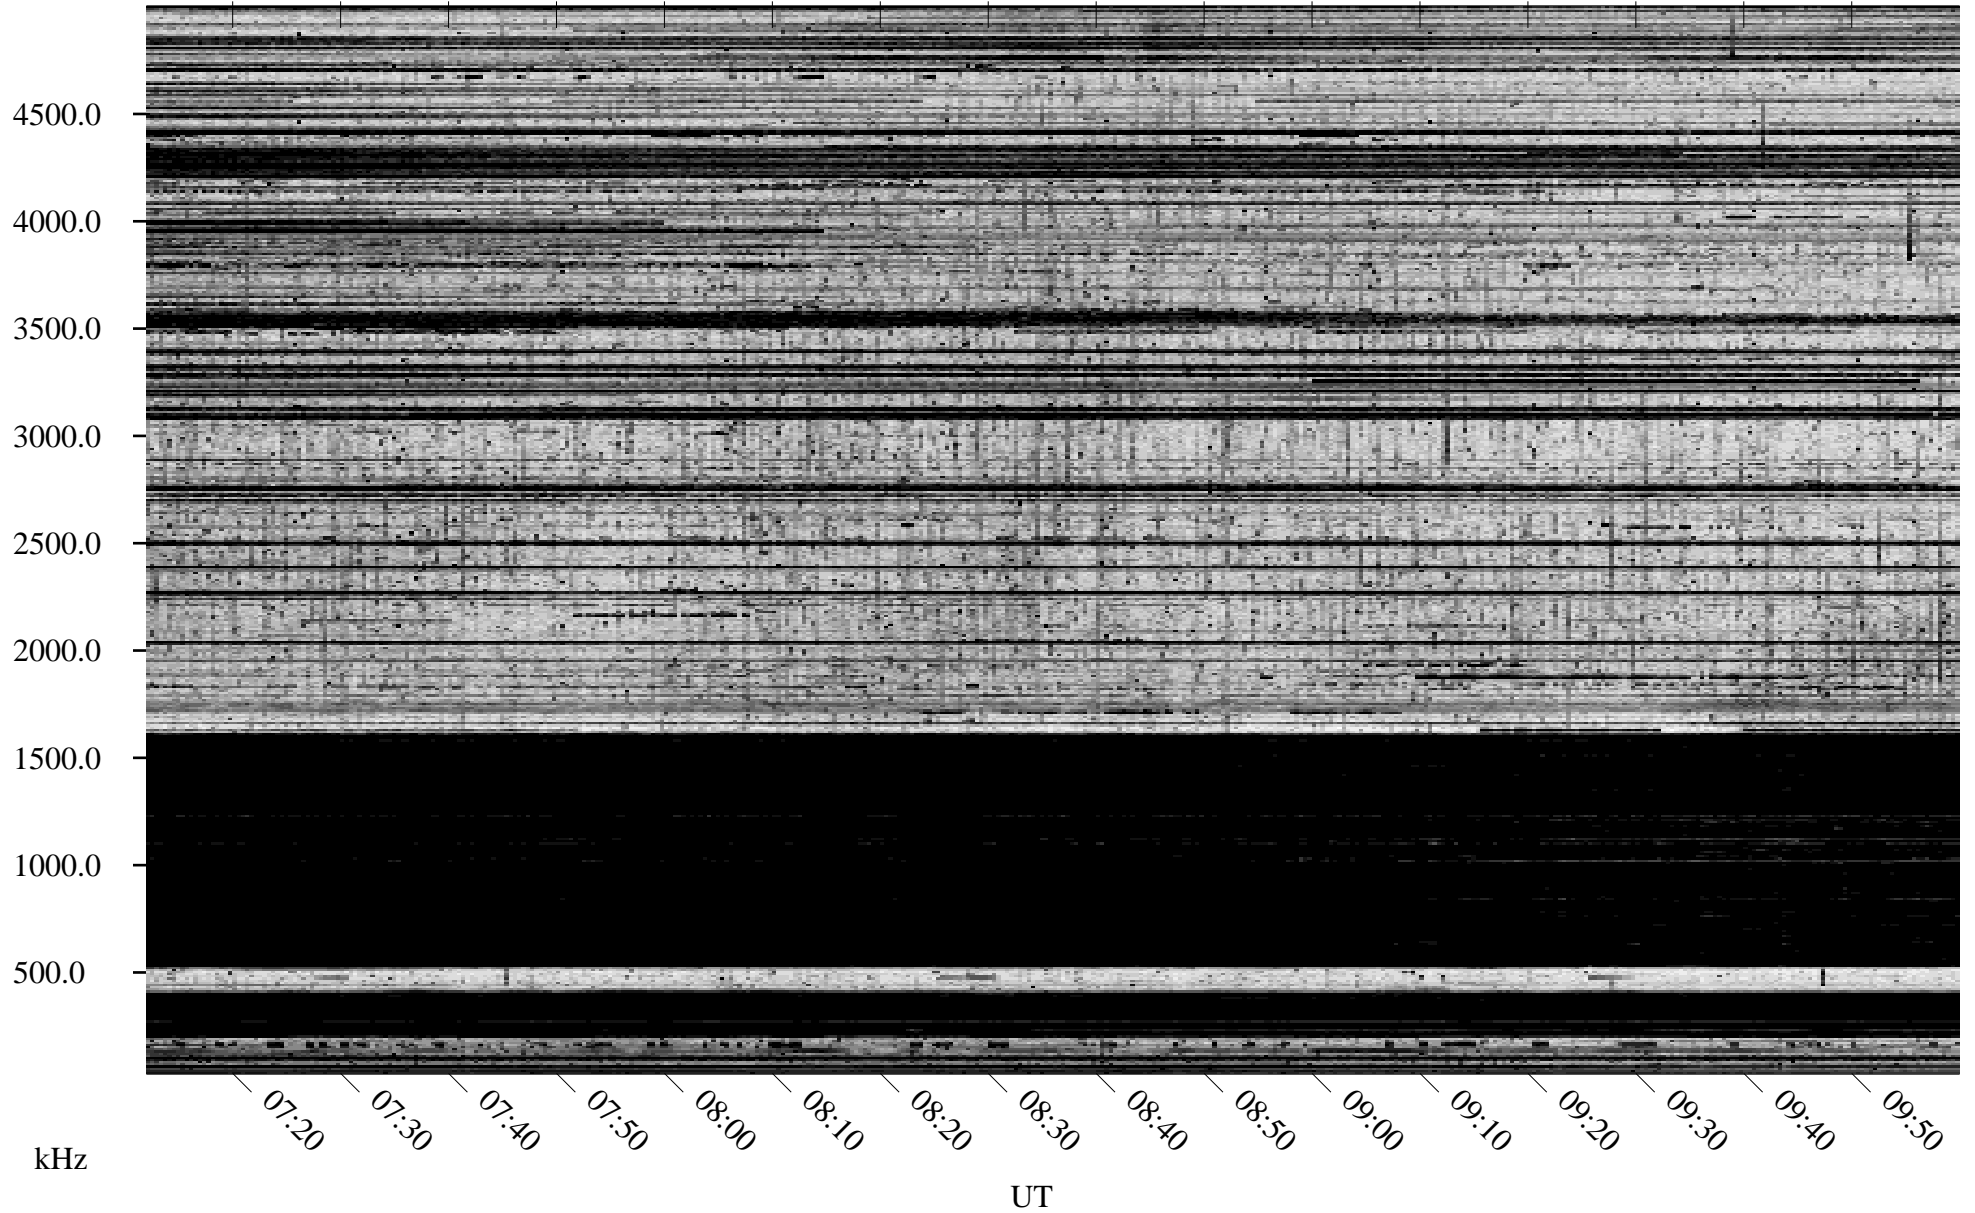

# 11/03/1996 Churchill, Manitoba

Linear Scale    Black = 161    White = 15

ch96307l.r00m max\_12

Page 4

# 11/03/1996 Churchill, Manitoba

Linear Scale    Black = 161    White = 15

ch96307l.r00m max\_12

Page 5

# 11/03/1996 Churchill, Manitoba

Linear Scale    Black = 161    White = 15

ch96307l.r00m max\_12

Page 6