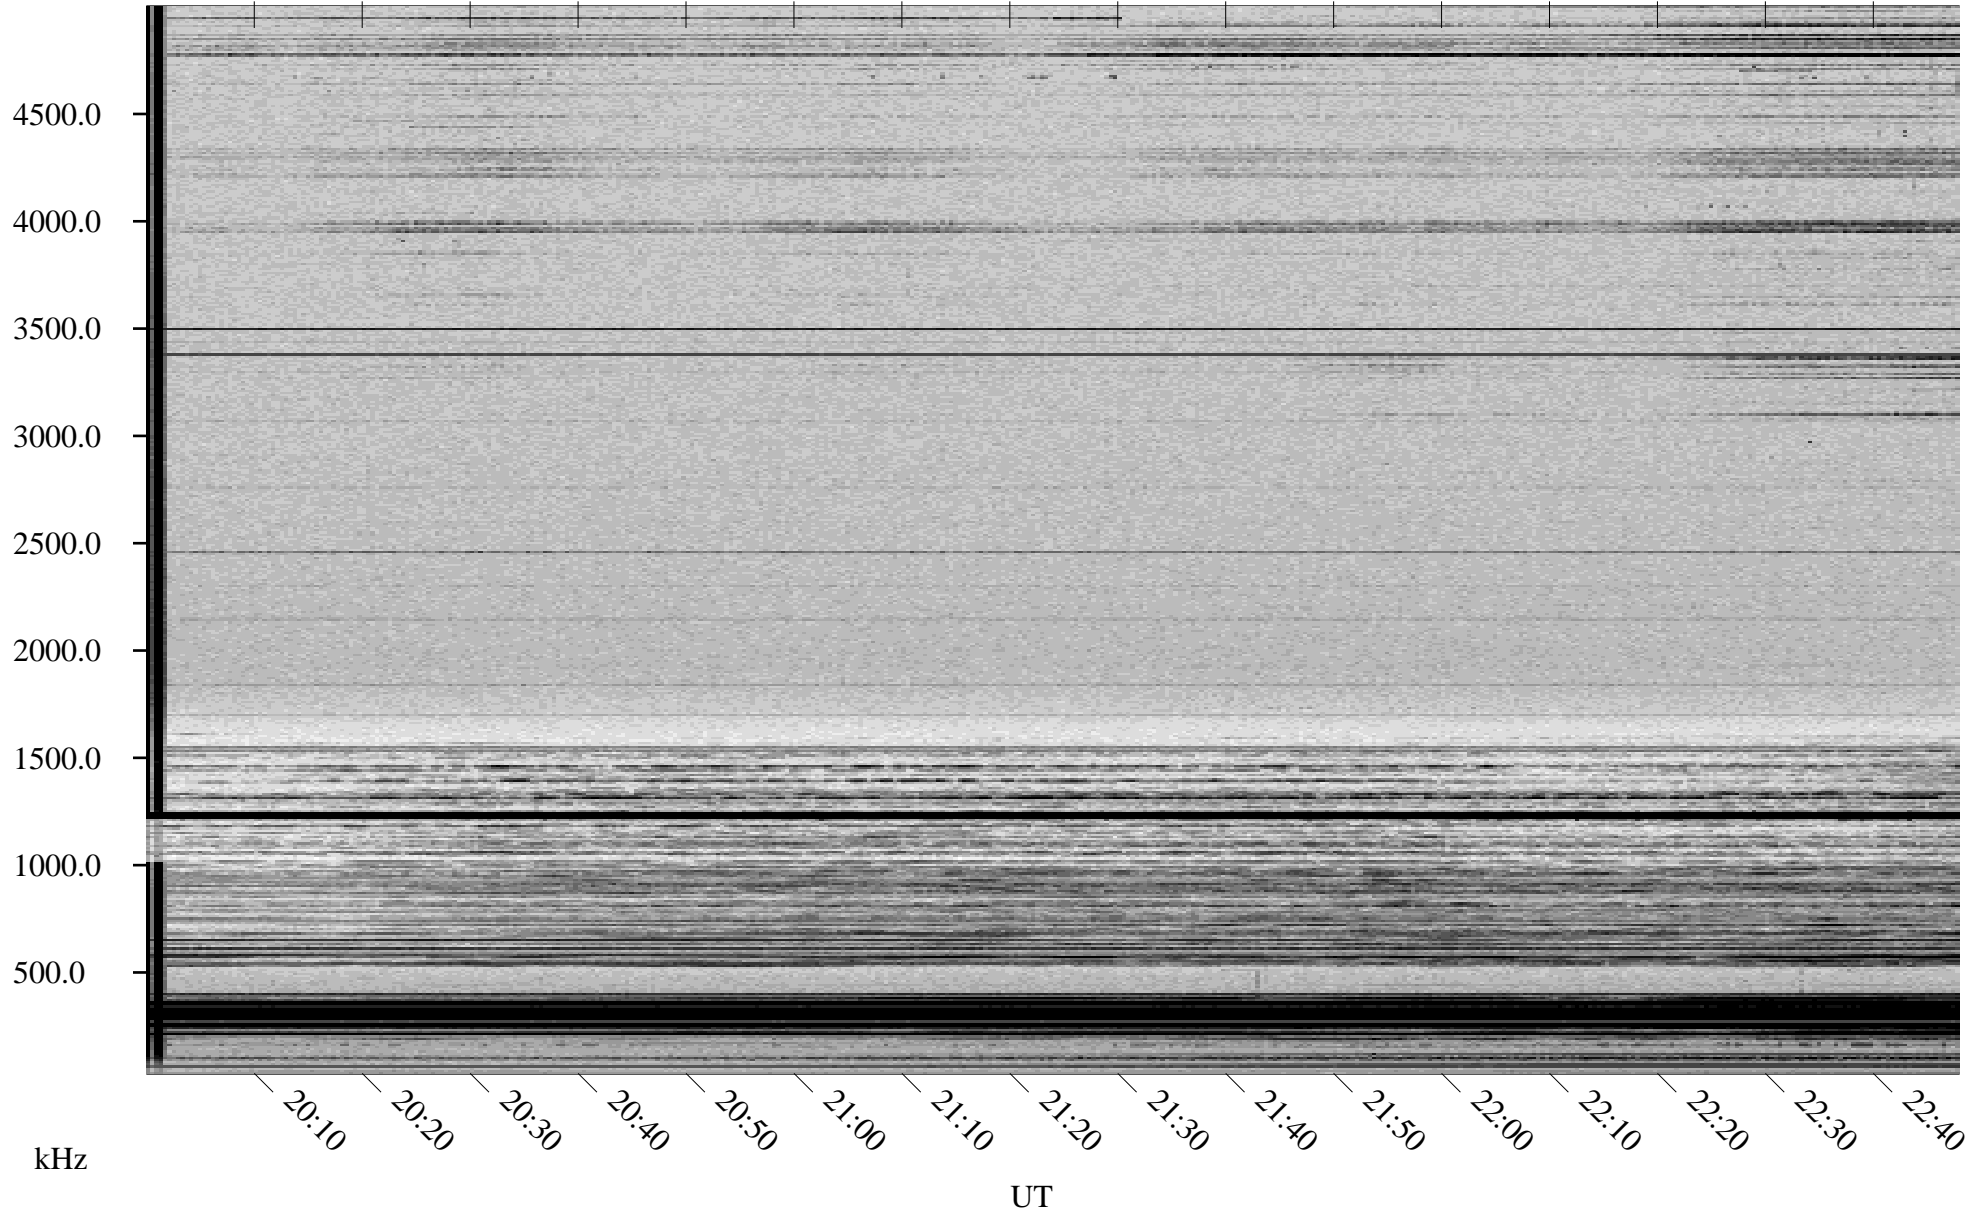

# 01/01/1998 Churchill, Manitoba

Linear Scale    Black = 161    White = 15

ch980011.r00m max\_12

Page 1

# 01/01/1998 Churchill, Manitoba

Linear Scale    Black = 161    White = 15

ch98001l.r00m max\_12

Page 2

# 01/02/1998 Churchill, Manitoba

Linear Scale    Black = 161    White = 15

ch980011.r00m max\_12

Page 3

# 01/02/1998 Churchill, Manitoba

Linear Scale    Black = 161    White = 15

ch980011.r00m max\_12

Page 4