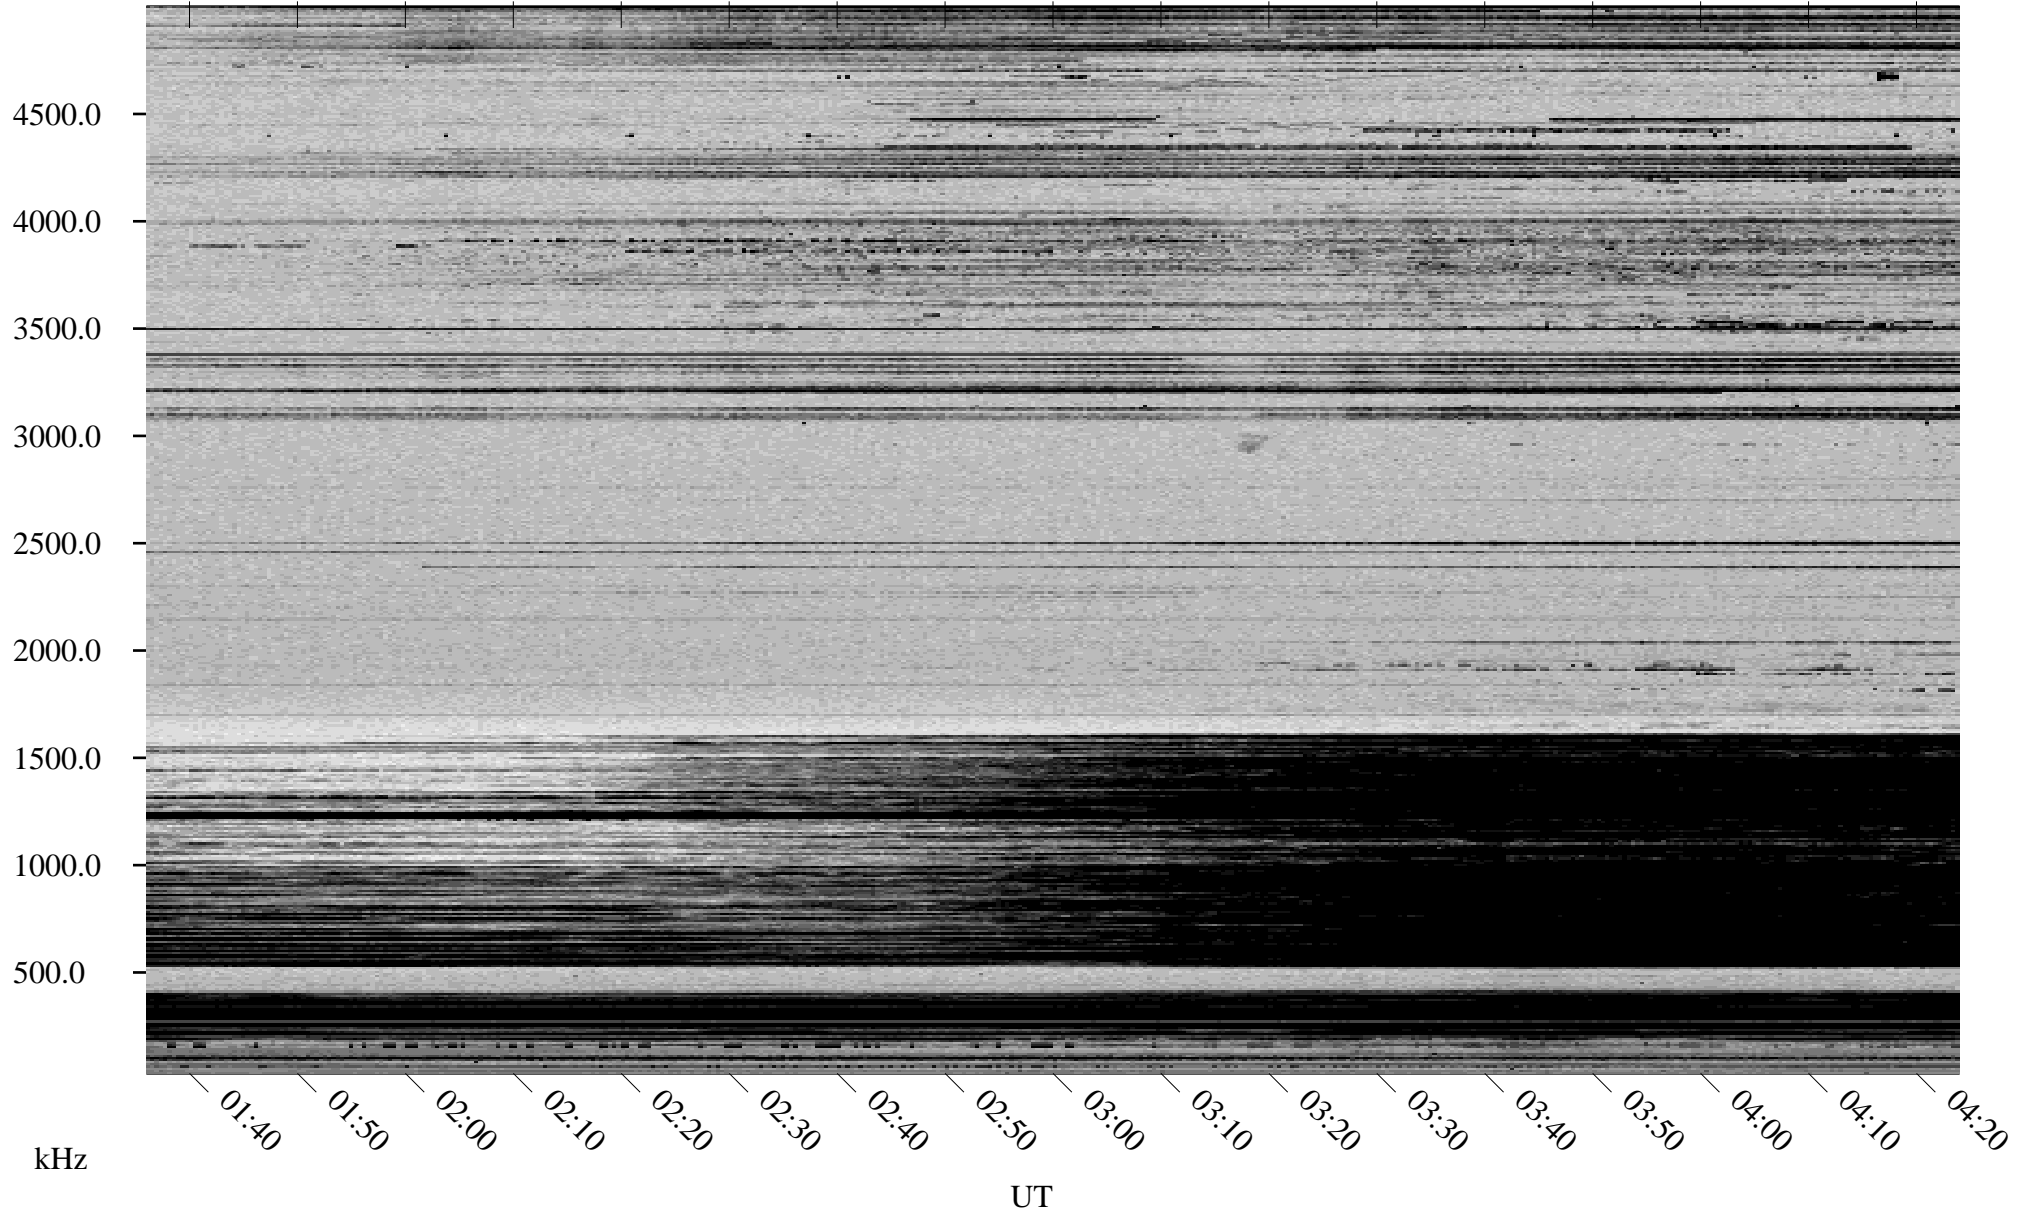

# 01/01/1998 Churchill, Manitoba

Linear Scale    Black = 161    White = 15

ch980011.r00m max\_12

Page 1

# 01/01/1998 Churchill, Manitoba

Linear Scale    Black = 161    White = 15

ch98001l.r00m max\_12

Page 2

# 01/02/1998 Churchill, Manitoba

Linear Scale    Black = 161    White = 15

ch980011.r00m max\_12

Page 3

# 01/02/1998 Churchill, Manitoba

Linear Scale    Black = 161    White = 15

ch980011.r00m max\_12

Page 4