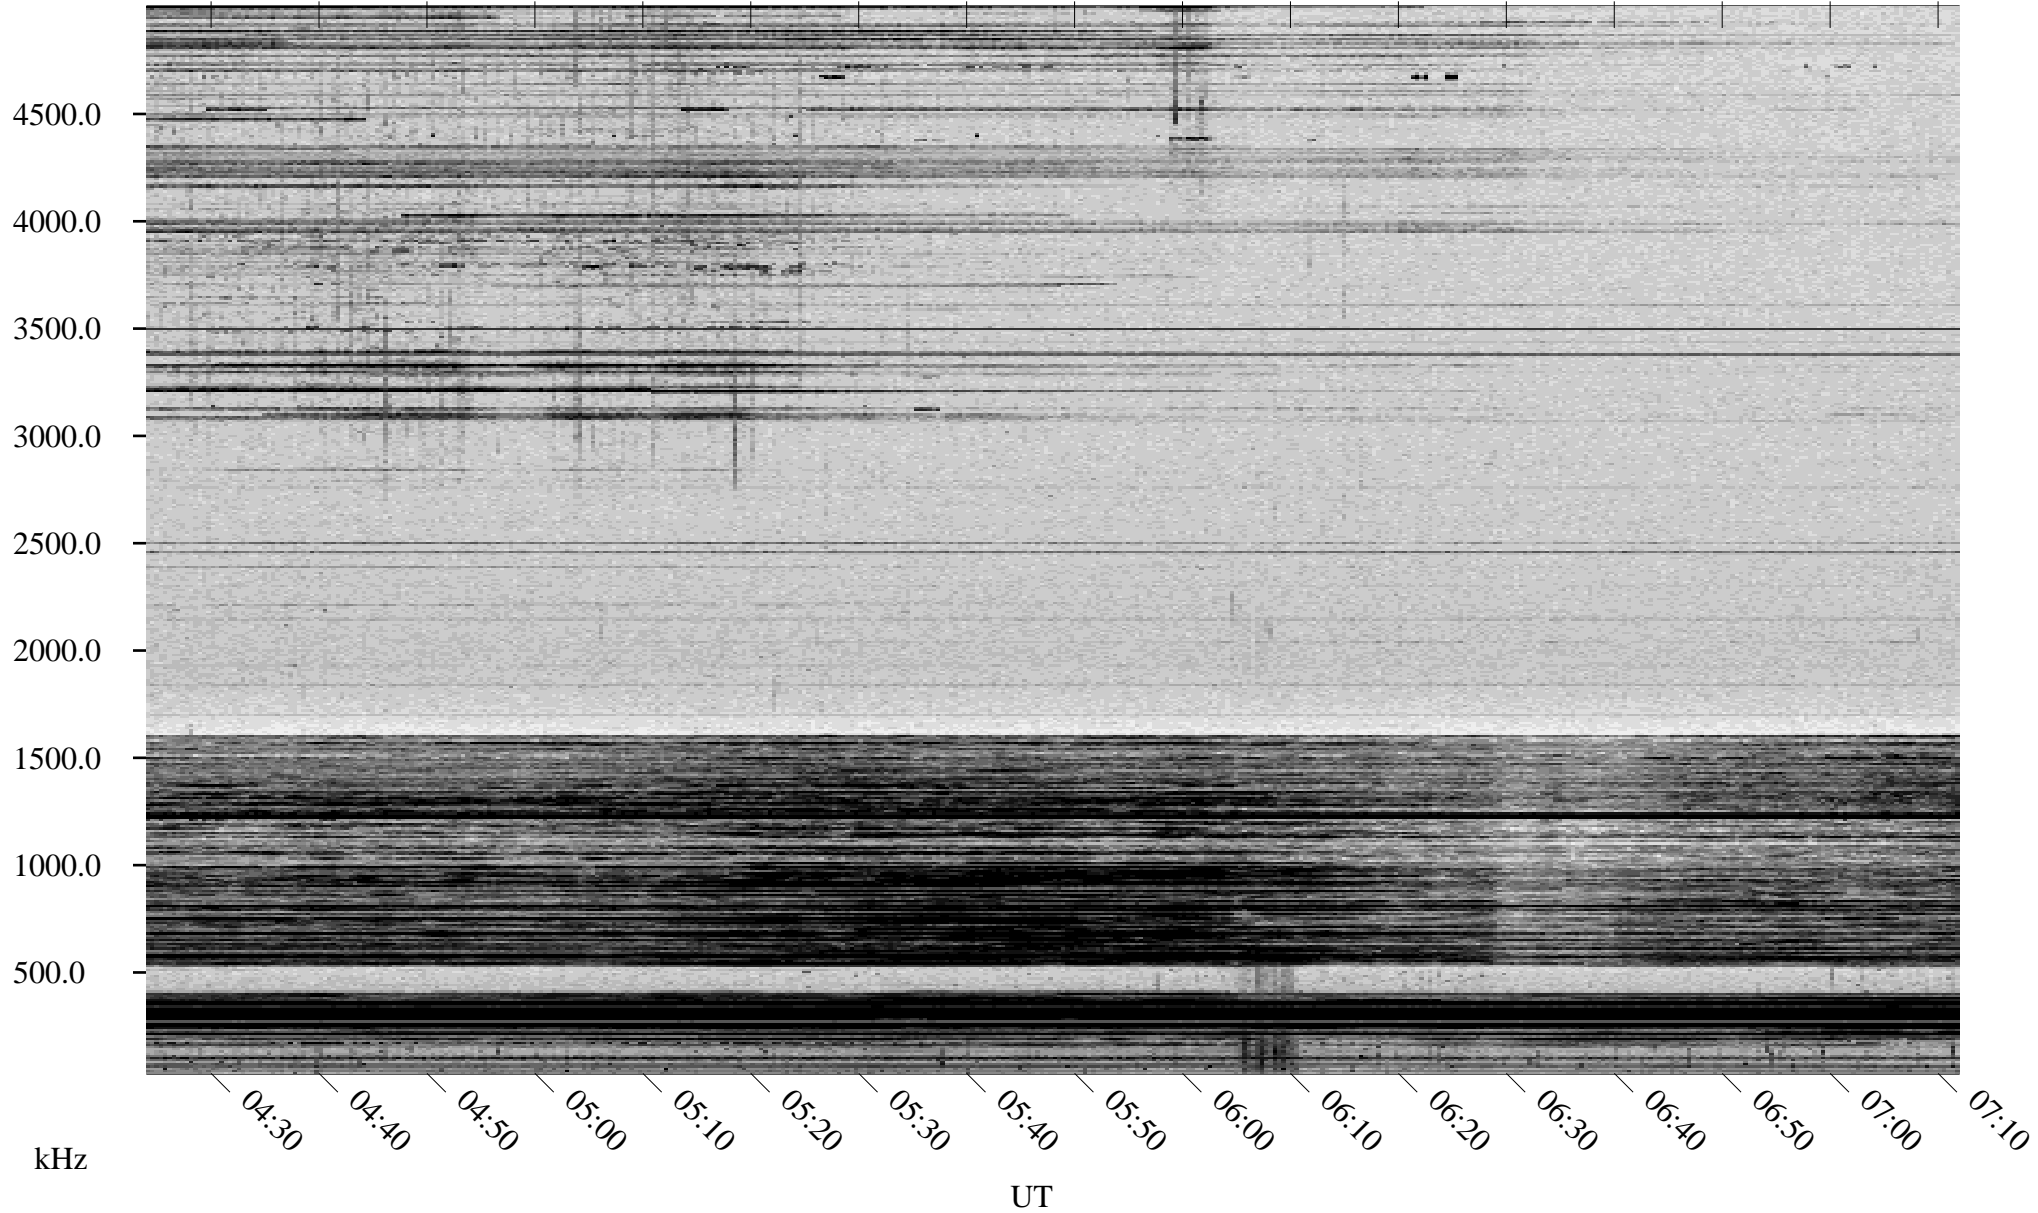

# 01/08/1998 Churchill, Manitoba

Linear Scale    Black = 161    White = 15

ch98008l.r00m max\_12

Page 1

# 01/08/1998 Churchill, Manitoba

Linear Scale    Black = 161    White = 15

ch98008l.r00m max\_12

Page 2

# 01/09/1998 Churchill, Manitoba

Linear Scale    Black = 161    White = 15

ch98008l.r00m max\_12

Page 3

# 01/09/1998 Churchill, Manitoba

Linear Scale    Black = 161    White = 15

ch98008l.r00m max\_12

Page 4