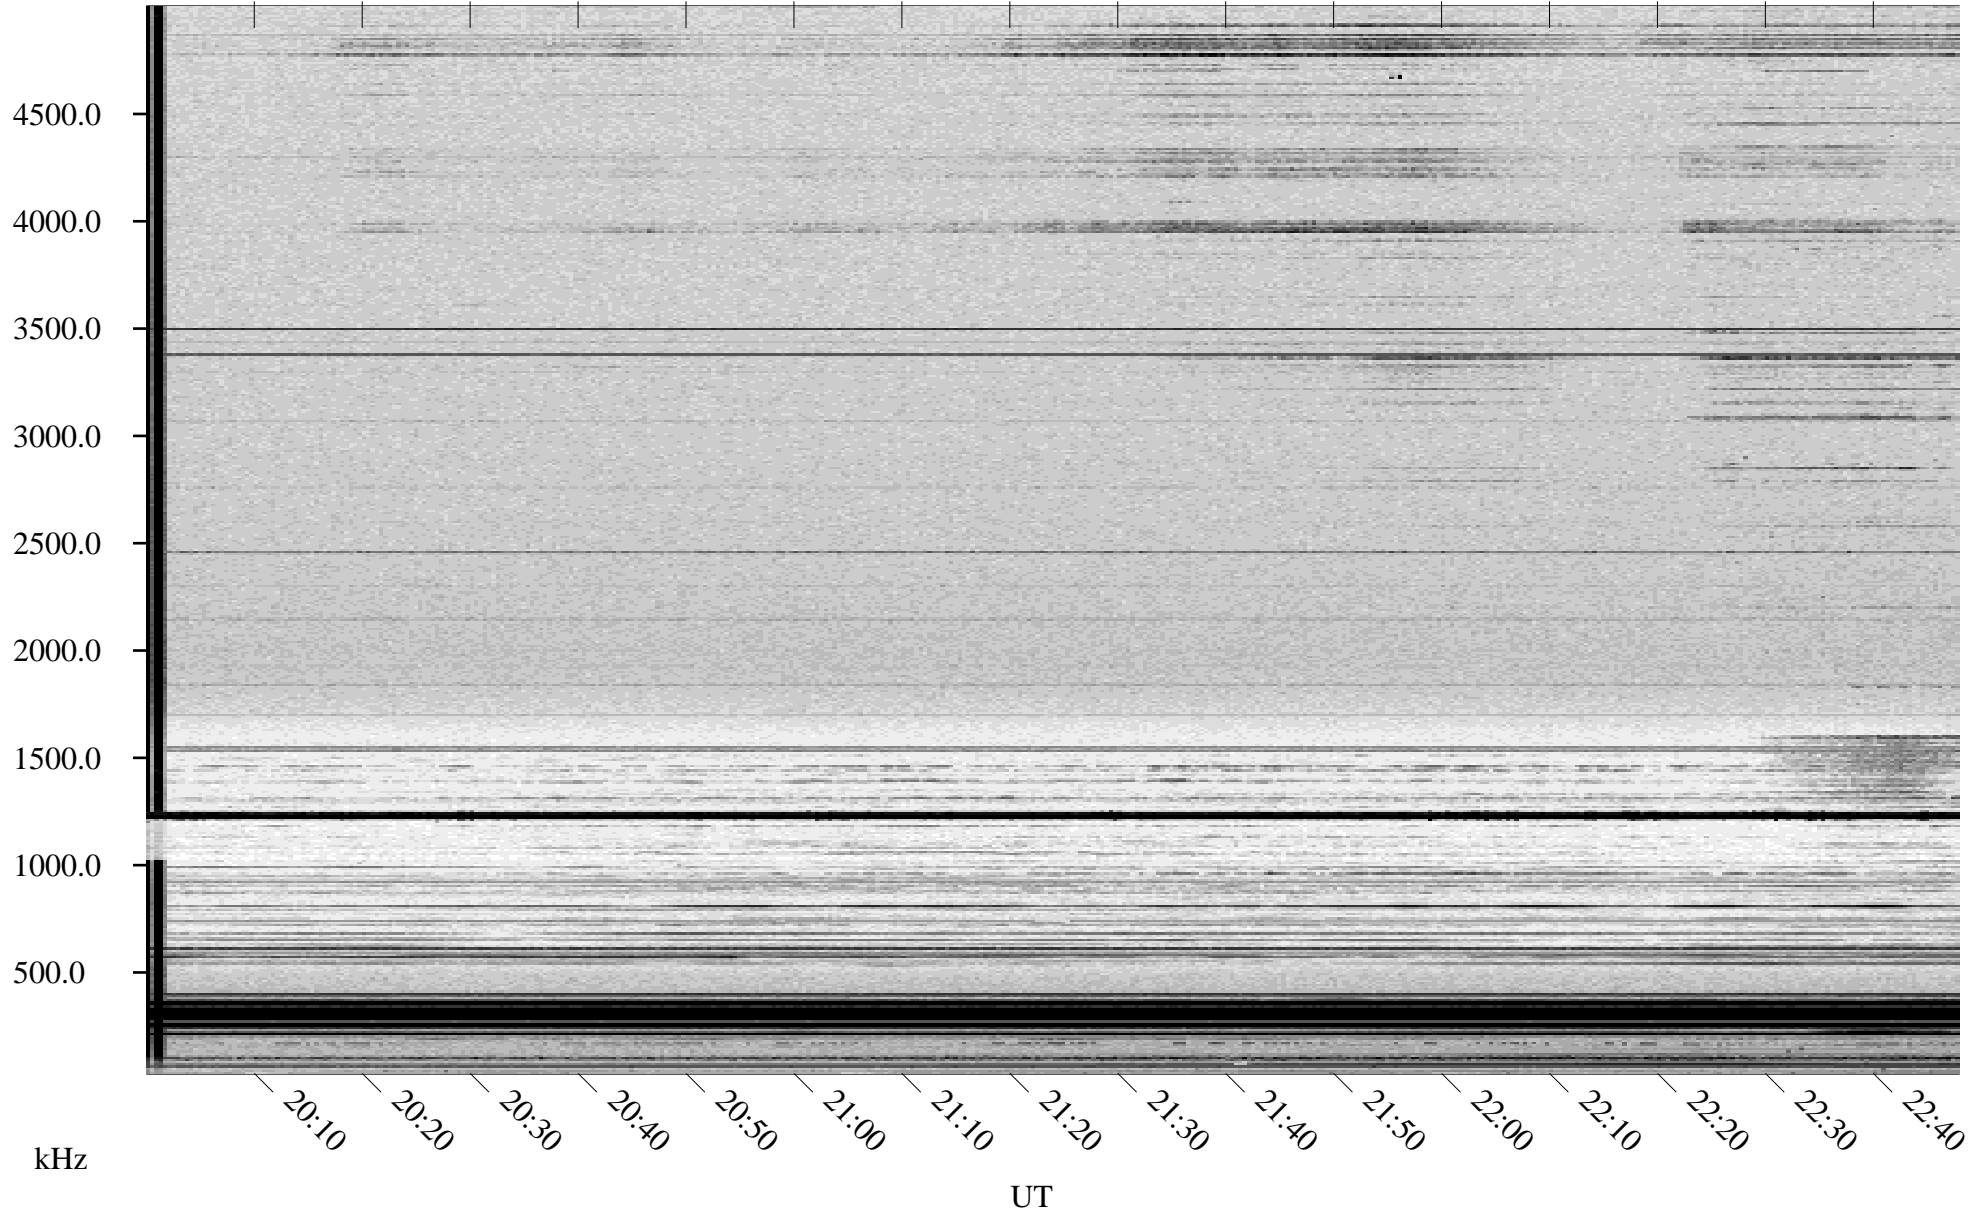

# 01/08/1998 Churchill, Manitoba

Linear Scale    Black = 161    White = 15

ch98008l.r00m max\_12

Page 1

# 01/08/1998 Churchill, Manitoba

Linear Scale    Black = 161    White = 15

ch98008l.r00m max\_12

Page 2

# 01/09/1998 Churchill, Manitoba

Linear Scale    Black = 161    White = 15

ch98008l.r00m max\_12

Page 3

# 01/09/1998 Churchill, Manitoba

Linear Scale    Black = 161    White = 15

ch98008l.r00m max\_12

Page 4