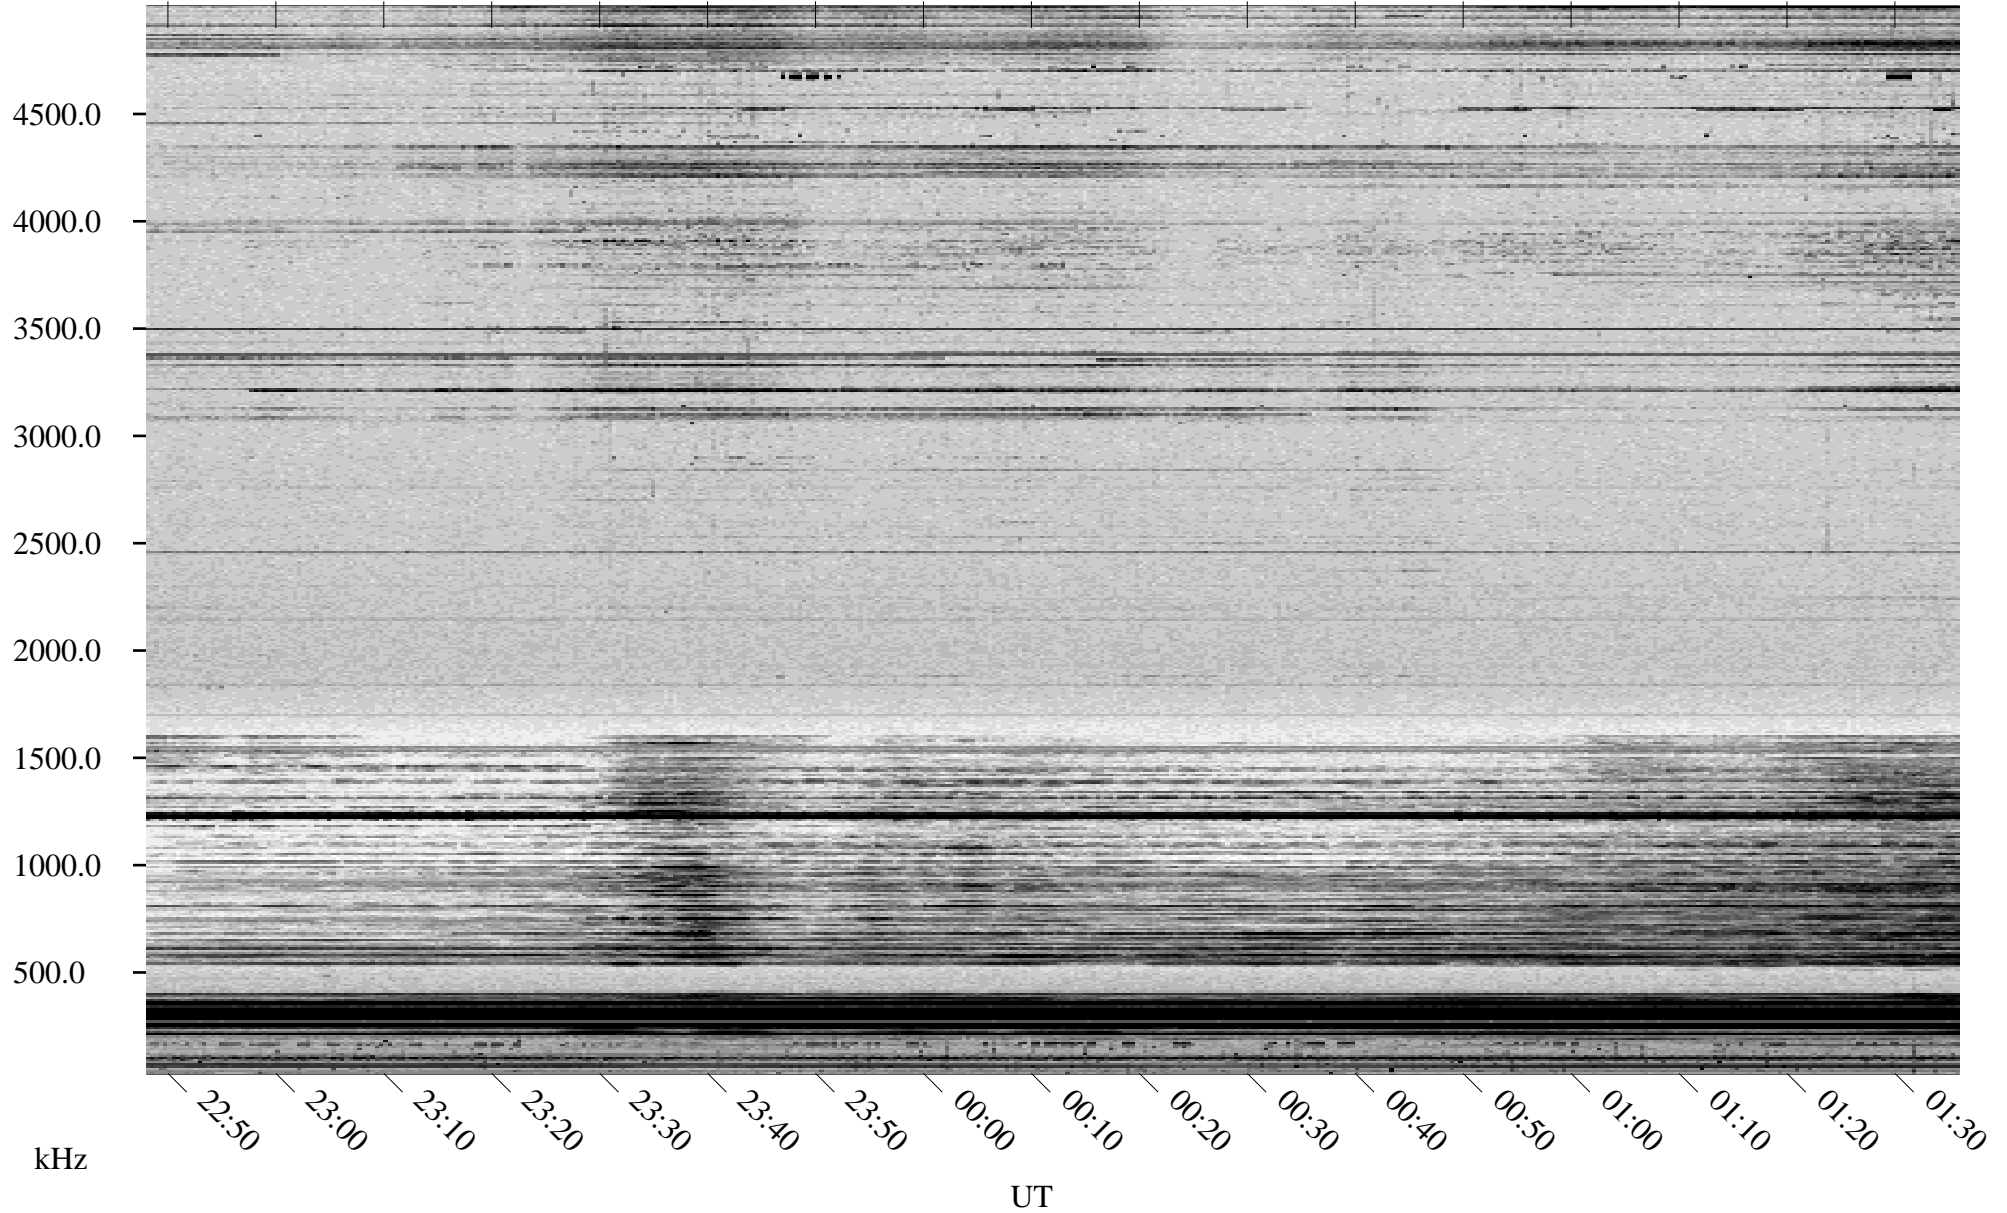

# 01/08/1998 Churchill, Manitoba

Linear Scale    Black = 161    White = 15

ch98008l.r00m max\_12

Page 1

# 01/08/1998 Churchill, Manitoba

Linear Scale    Black = 161    White = 15

ch98008l.r00m max\_12

Page 2

# 01/09/1998 Churchill, Manitoba

Linear Scale    Black = 161    White = 15

ch98008l.r00m max\_12

Page 3

# 01/09/1998 Churchill, Manitoba

Linear Scale    Black = 161    White = 15

ch98008l.r00m max\_12

Page 4