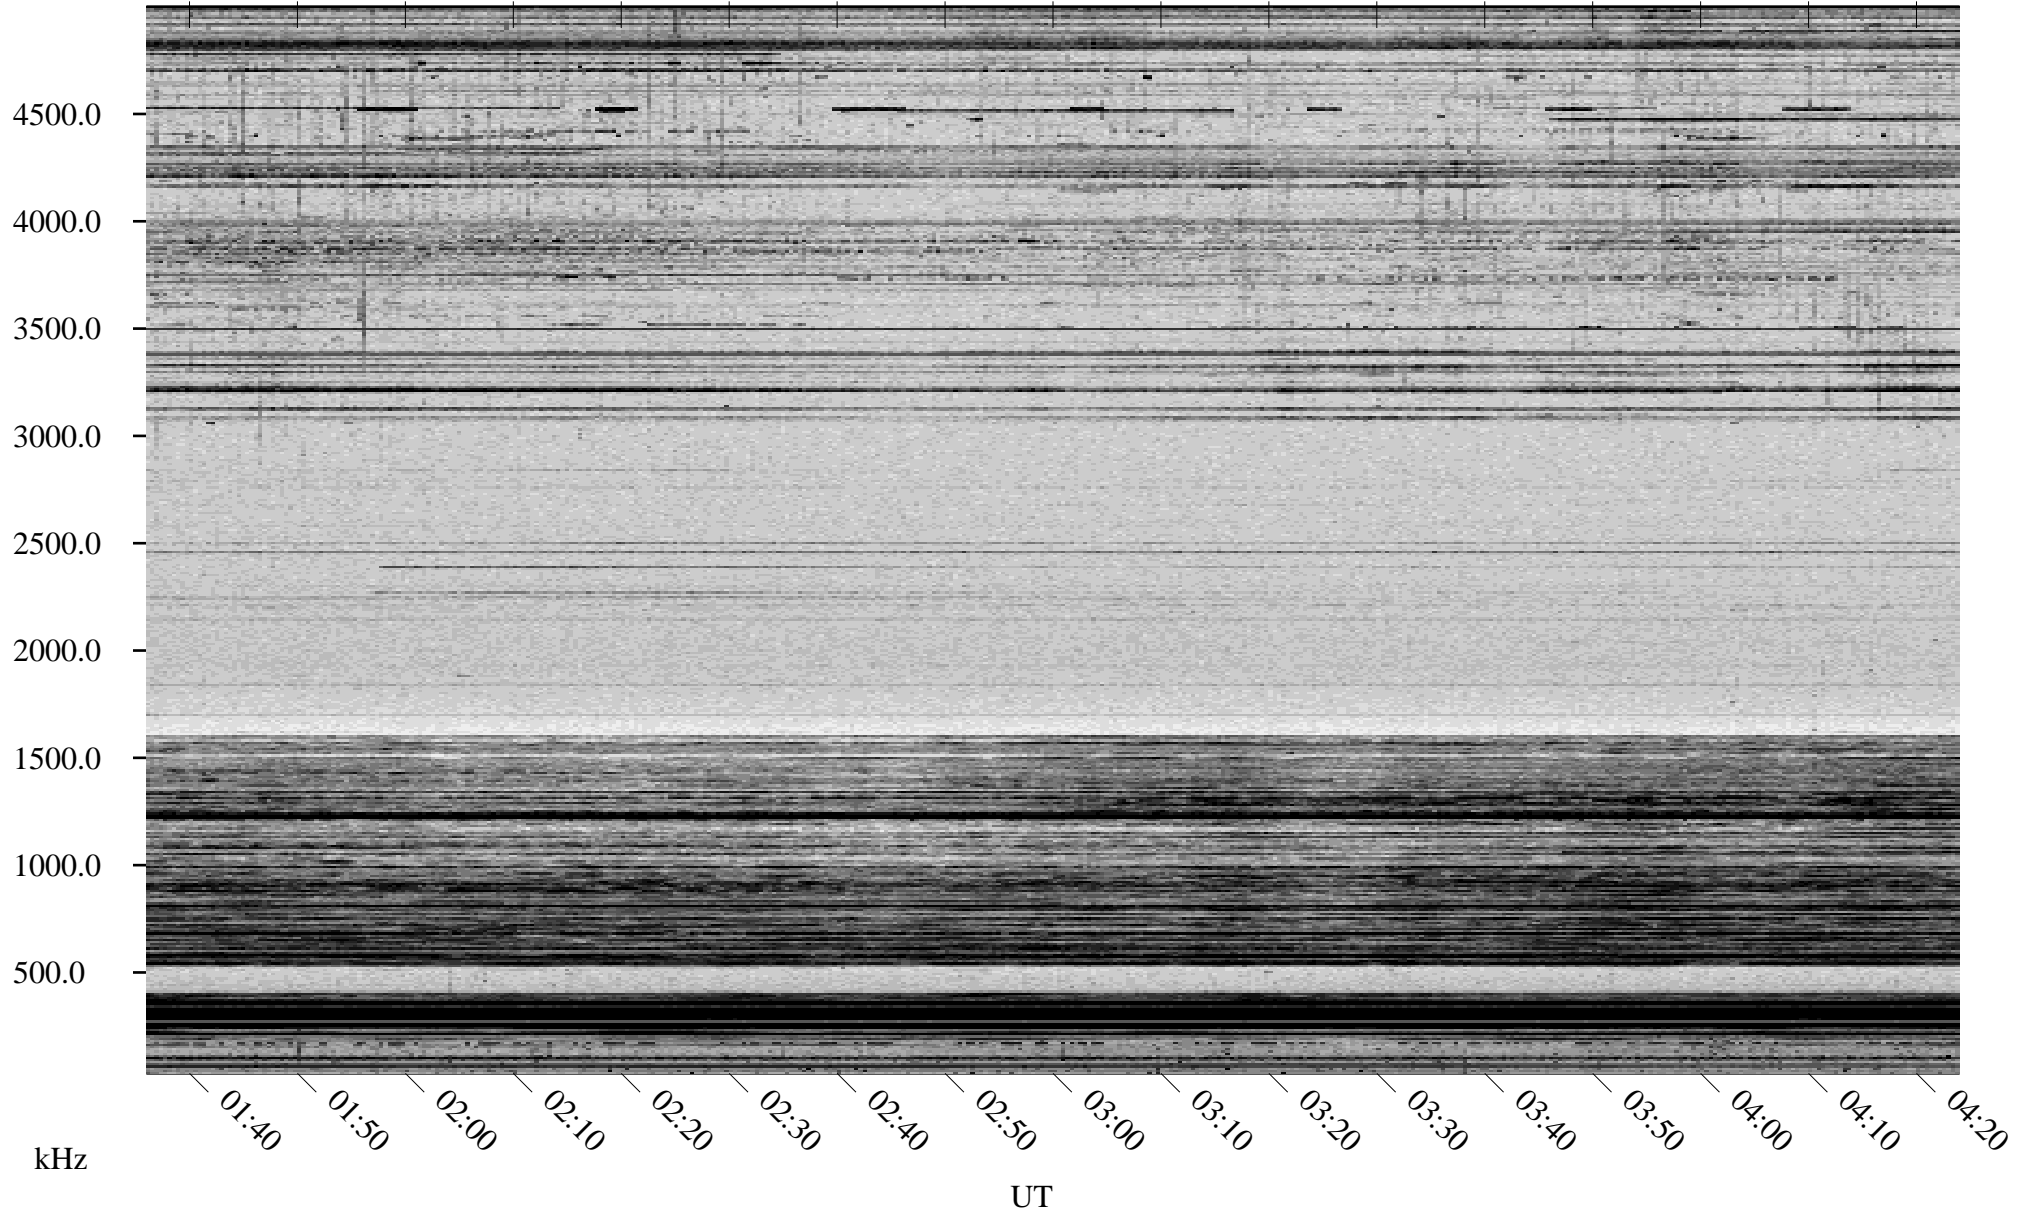

# 01/08/1998 Churchill, Manitoba

Linear Scale    Black = 161    White = 15

ch98008l.r00m max\_12

Page 1

# 01/08/1998 Churchill, Manitoba

Linear Scale    Black = 161    White = 15

ch98008l.r00m max\_12

Page 2

# 01/09/1998 Churchill, Manitoba

Linear Scale    Black = 161    White = 15

ch98008l.r00m max\_12

Page 3

# 01/09/1998 Churchill, Manitoba

Linear Scale    Black = 161    White = 15

ch98008l.r00m max\_12

Page 4