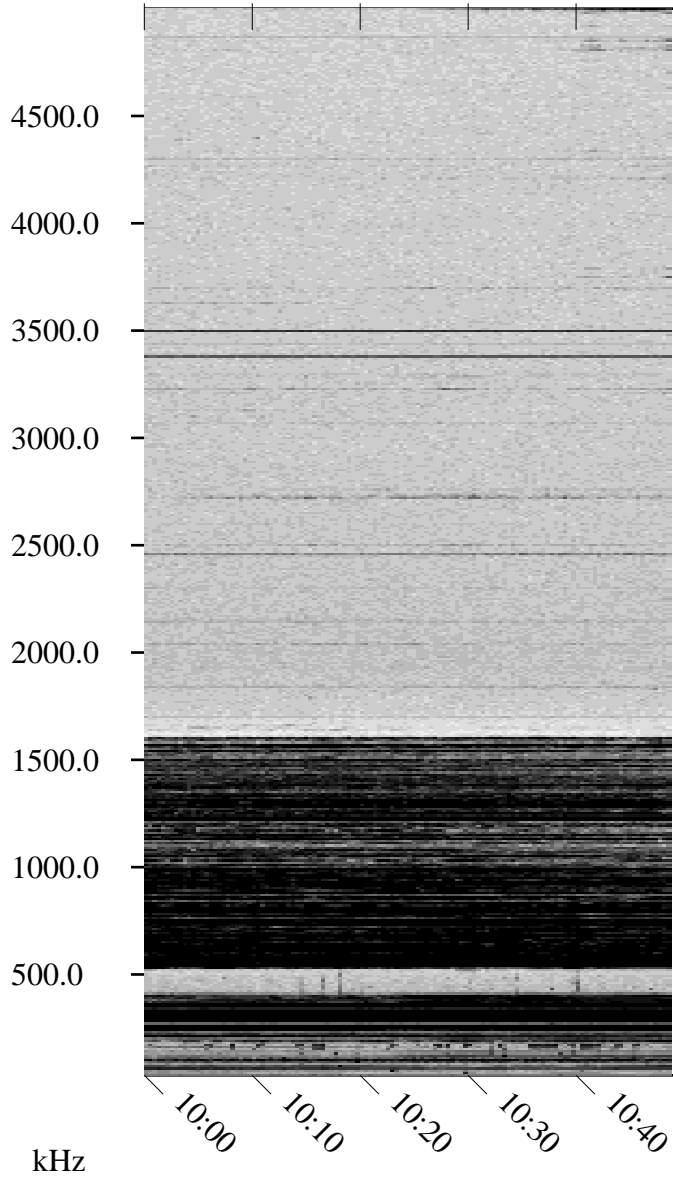

# 01/17/1998 Churchill, Manitoba

Linear Scale    Black = 161    White = 15

ch98017l.r00m max\_12

Page 1

# 01/18/1998 Churchill, Manitoba

Linear Scale    Black = 161    White = 15

ch98017l.r00m max\_12

Page 4

# 01/18/1998 Churchill, Manitoba

Linear Scale    Black = 161    White = 15

ch98017l.r00m max\_12

Page 5

# 01/18/1998 Churchill, Manitoba

Linear Scale    Black = 161    White = 15

ch98017l.r00m max\_12

Page 6

UT