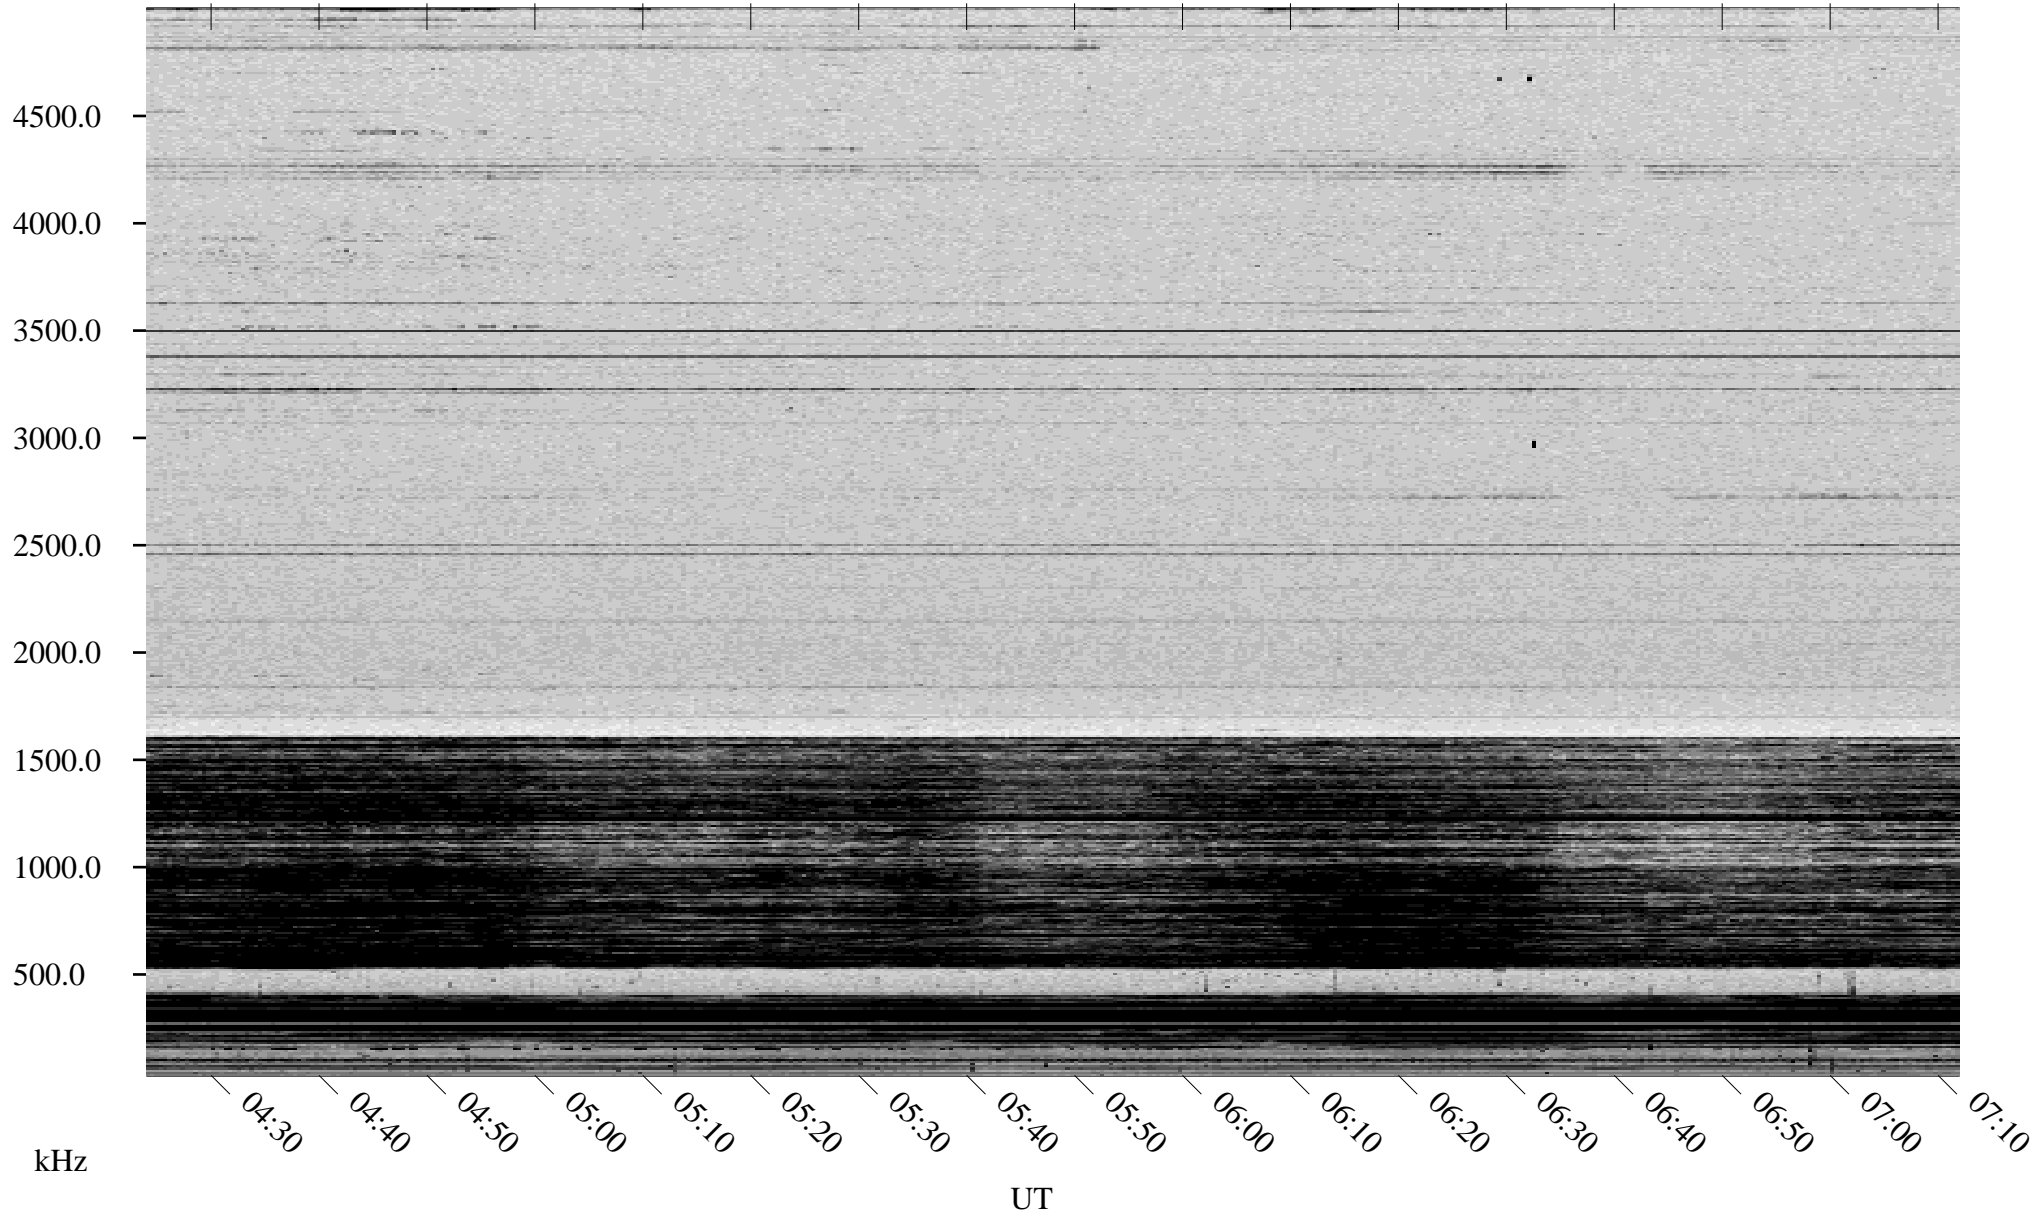

# 01/18/1998 Churchill, Manitoba

Linear Scale    Black = 161    White = 15

ch98017l.r00m max\_12

Page 3

# 01/18/1998 Churchill, Manitoba

Linear Scale    Black = 161    White = 15

ch98017l.r00m max\_12

Page 4

# 01/18/1998 Churchill, Manitoba

Linear Scale    Black = 161    White = 15

ch98017l.r00m max\_12

Page 5

# 01/18/1998 Churchill, Manitoba

Linear Scale    Black = 161    White = 15

ch98017l.r00m max\_12

Page 6

UT