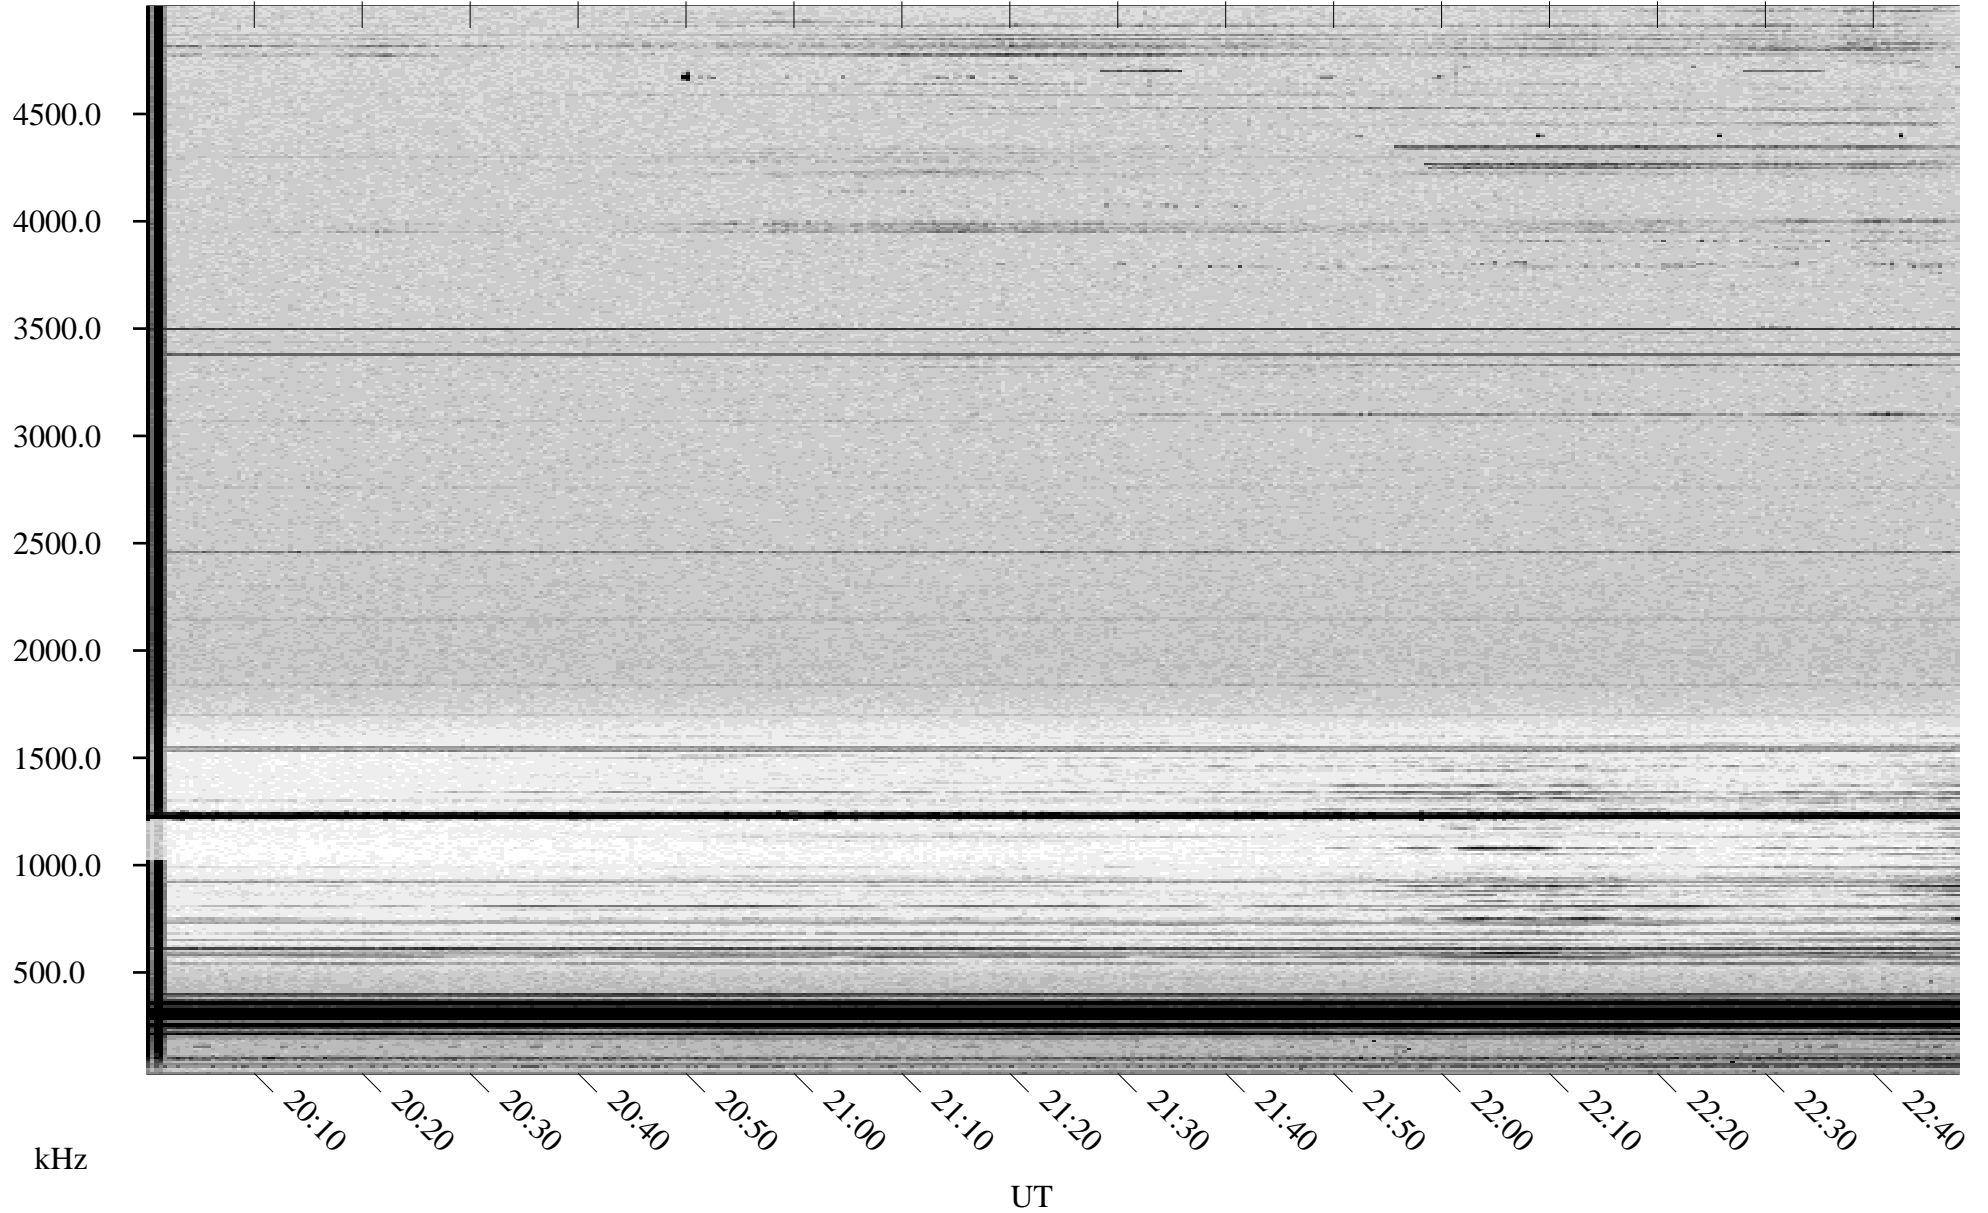

# 01/17/1998 Churchill, Manitoba

Linear Scale    Black = 161    White = 15

ch98017l.r00m max\_12

Page 1

# 01/17/1998 Churchill, Manitoba

Linear Scale    Black = 161    White = 15

ch98017l.r00m max\_12

Page 2

# 01/18/1998 Churchill, Manitoba

Linear Scale    Black = 161    White = 15

ch98017l.r00m max\_12

Page 3

# 01/18/1998 Churchill, Manitoba

Linear Scale    Black = 161    White = 15

ch98017l.r00m max\_12

Page 4