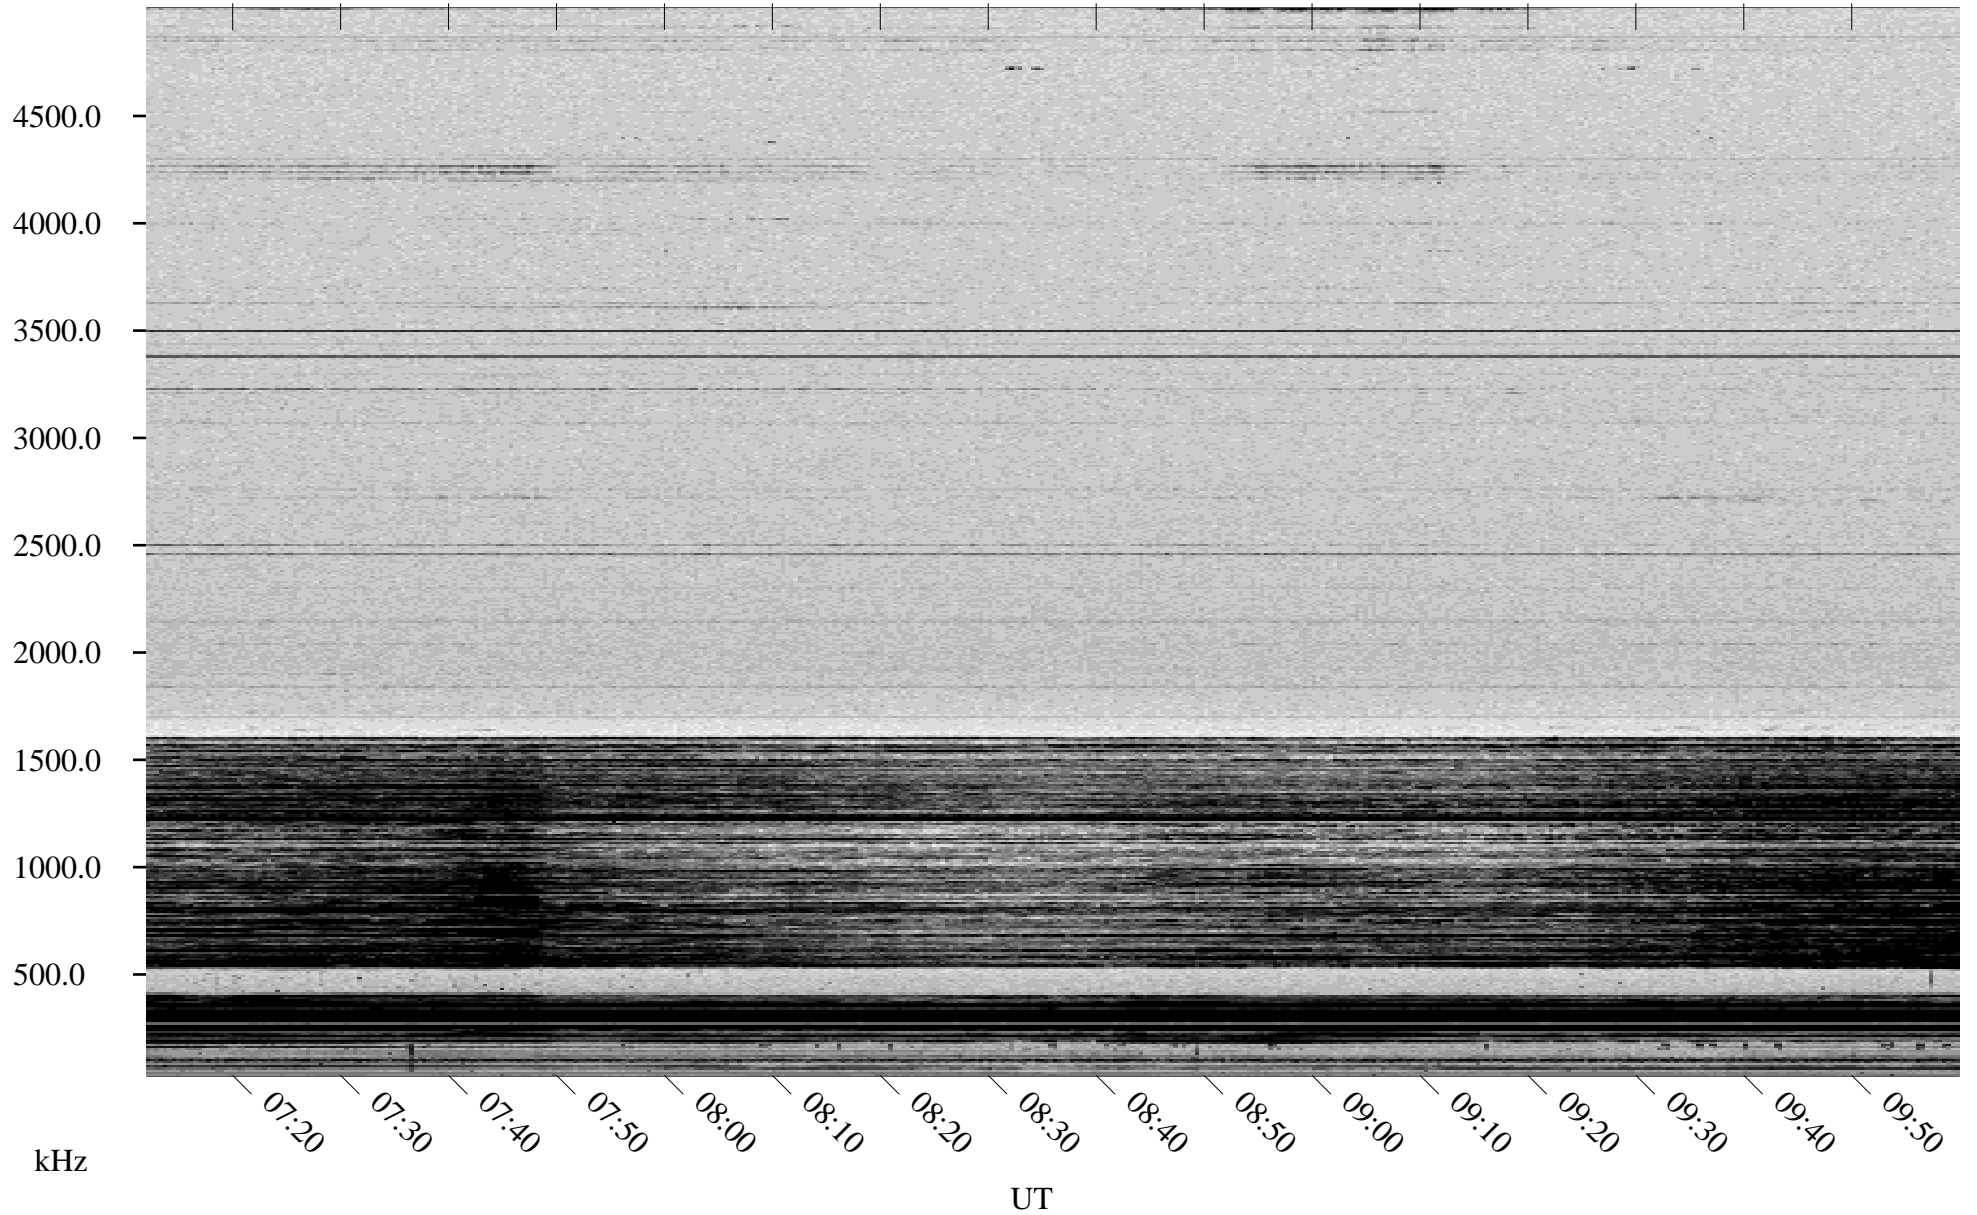

# 01/18/1998 Churchill, Manitoba

Linear Scale    Black = 161    White = 15

ch98017l.r00m max\_12

Page 3

# 01/18/1998 Churchill, Manitoba

Linear Scale    Black = 161    White = 15

ch98017l.r00m max\_12

Page 4

# 01/18/1998 Churchill, Manitoba

Linear Scale    Black = 161    White = 15

ch98017l.r00m max\_12

Page 5

# 01/18/1998 Churchill, Manitoba

Linear Scale    Black = 161    White = 15

ch98017l.r00m max\_12

Page 6

UT