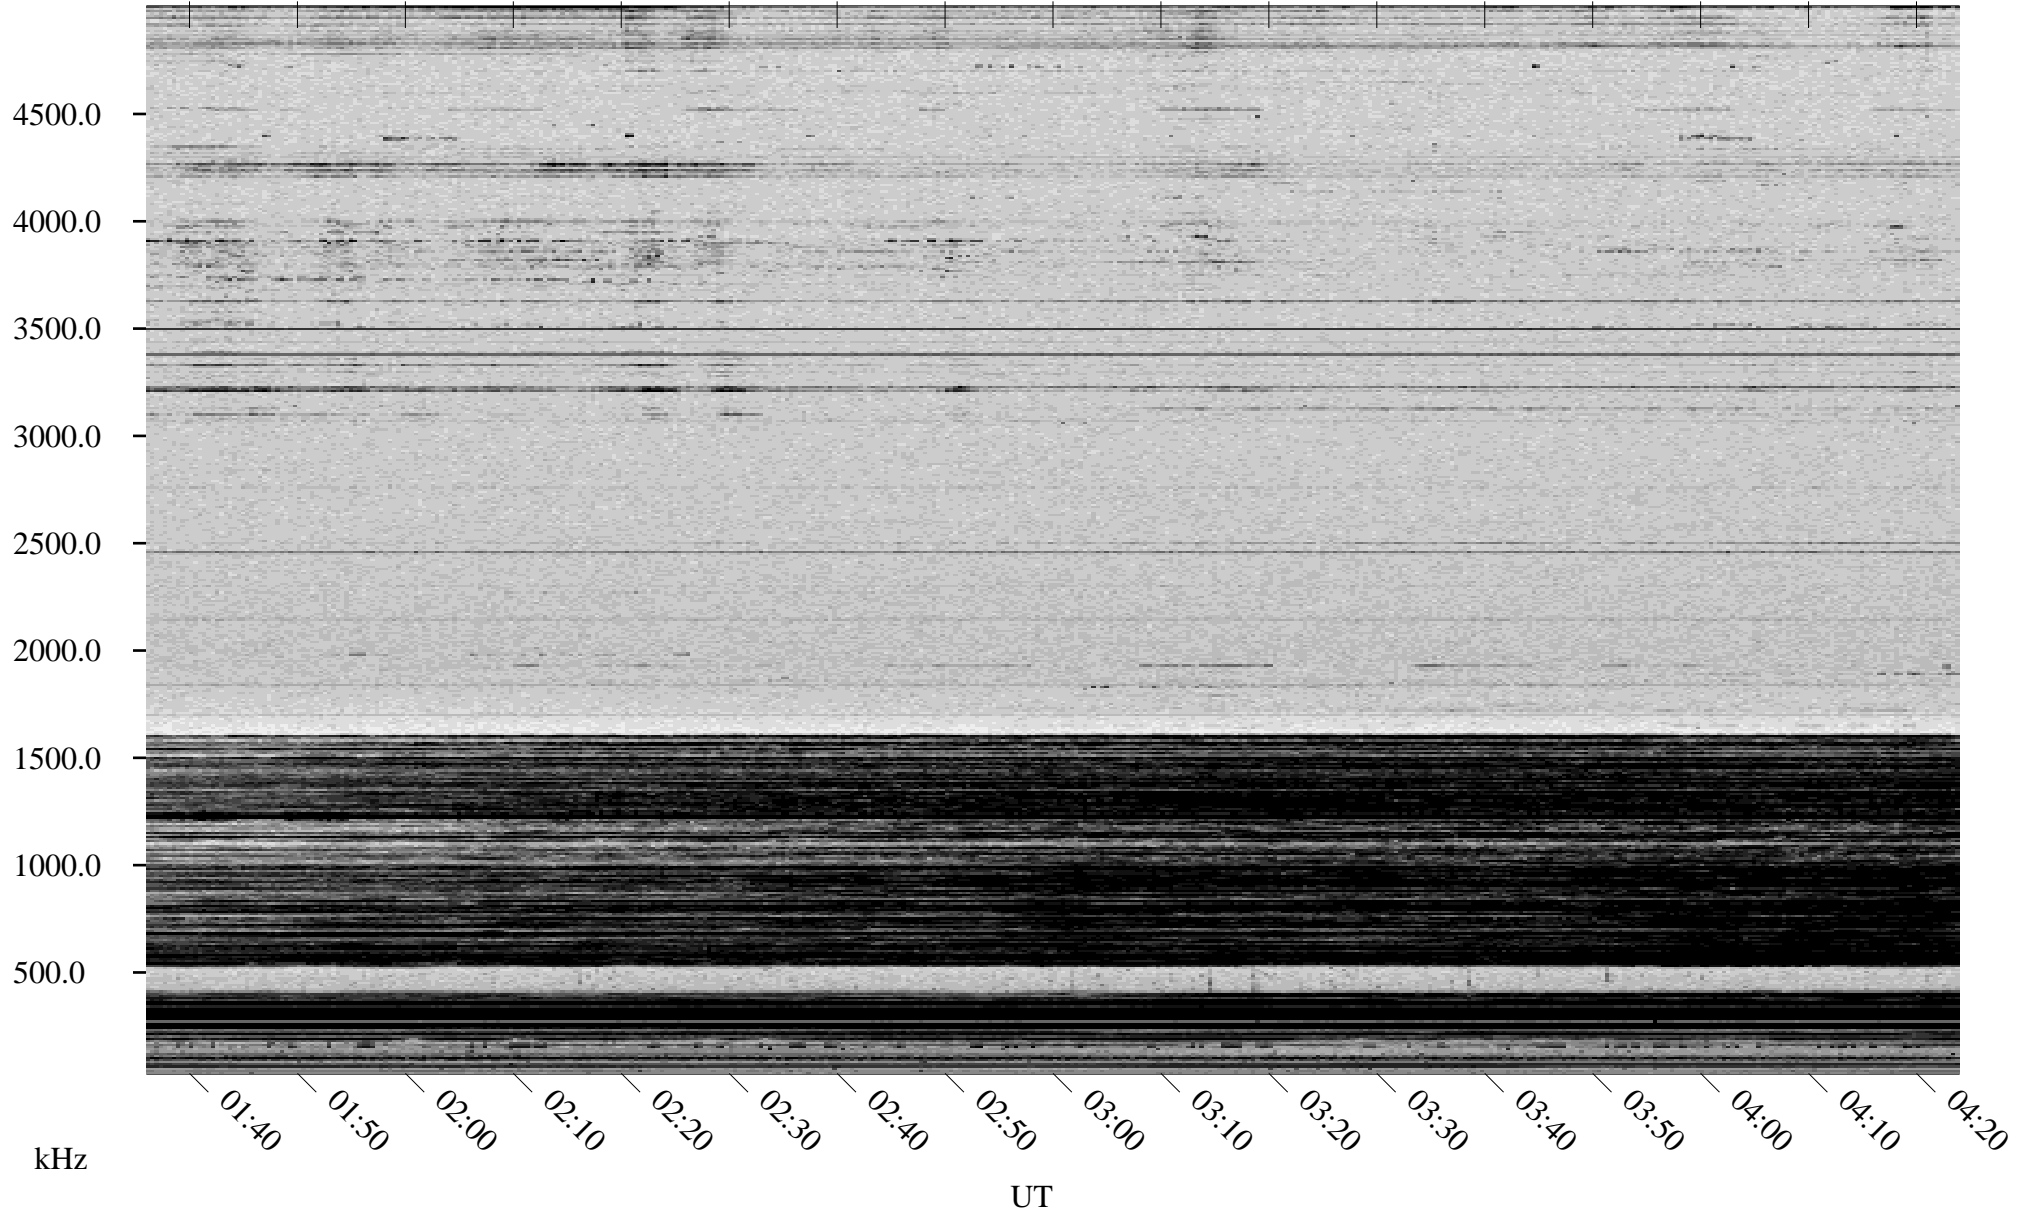

# 01/17/1998 Churchill, Manitoba

Linear Scale    Black = 161    White = 15

ch98017l.r00m max\_12

Page 1

# 01/17/1998 Churchill, Manitoba

Linear Scale    Black = 161    White = 15

ch98017l.r00m max\_12

Page 2

# 01/18/1998 Churchill, Manitoba

Linear Scale    Black = 161    White = 15

ch98017l.r00m max\_12

Page 3

# 01/18/1998 Churchill, Manitoba

Linear Scale    Black = 161    White = 15

ch98017l.r00m max\_12

Page 4