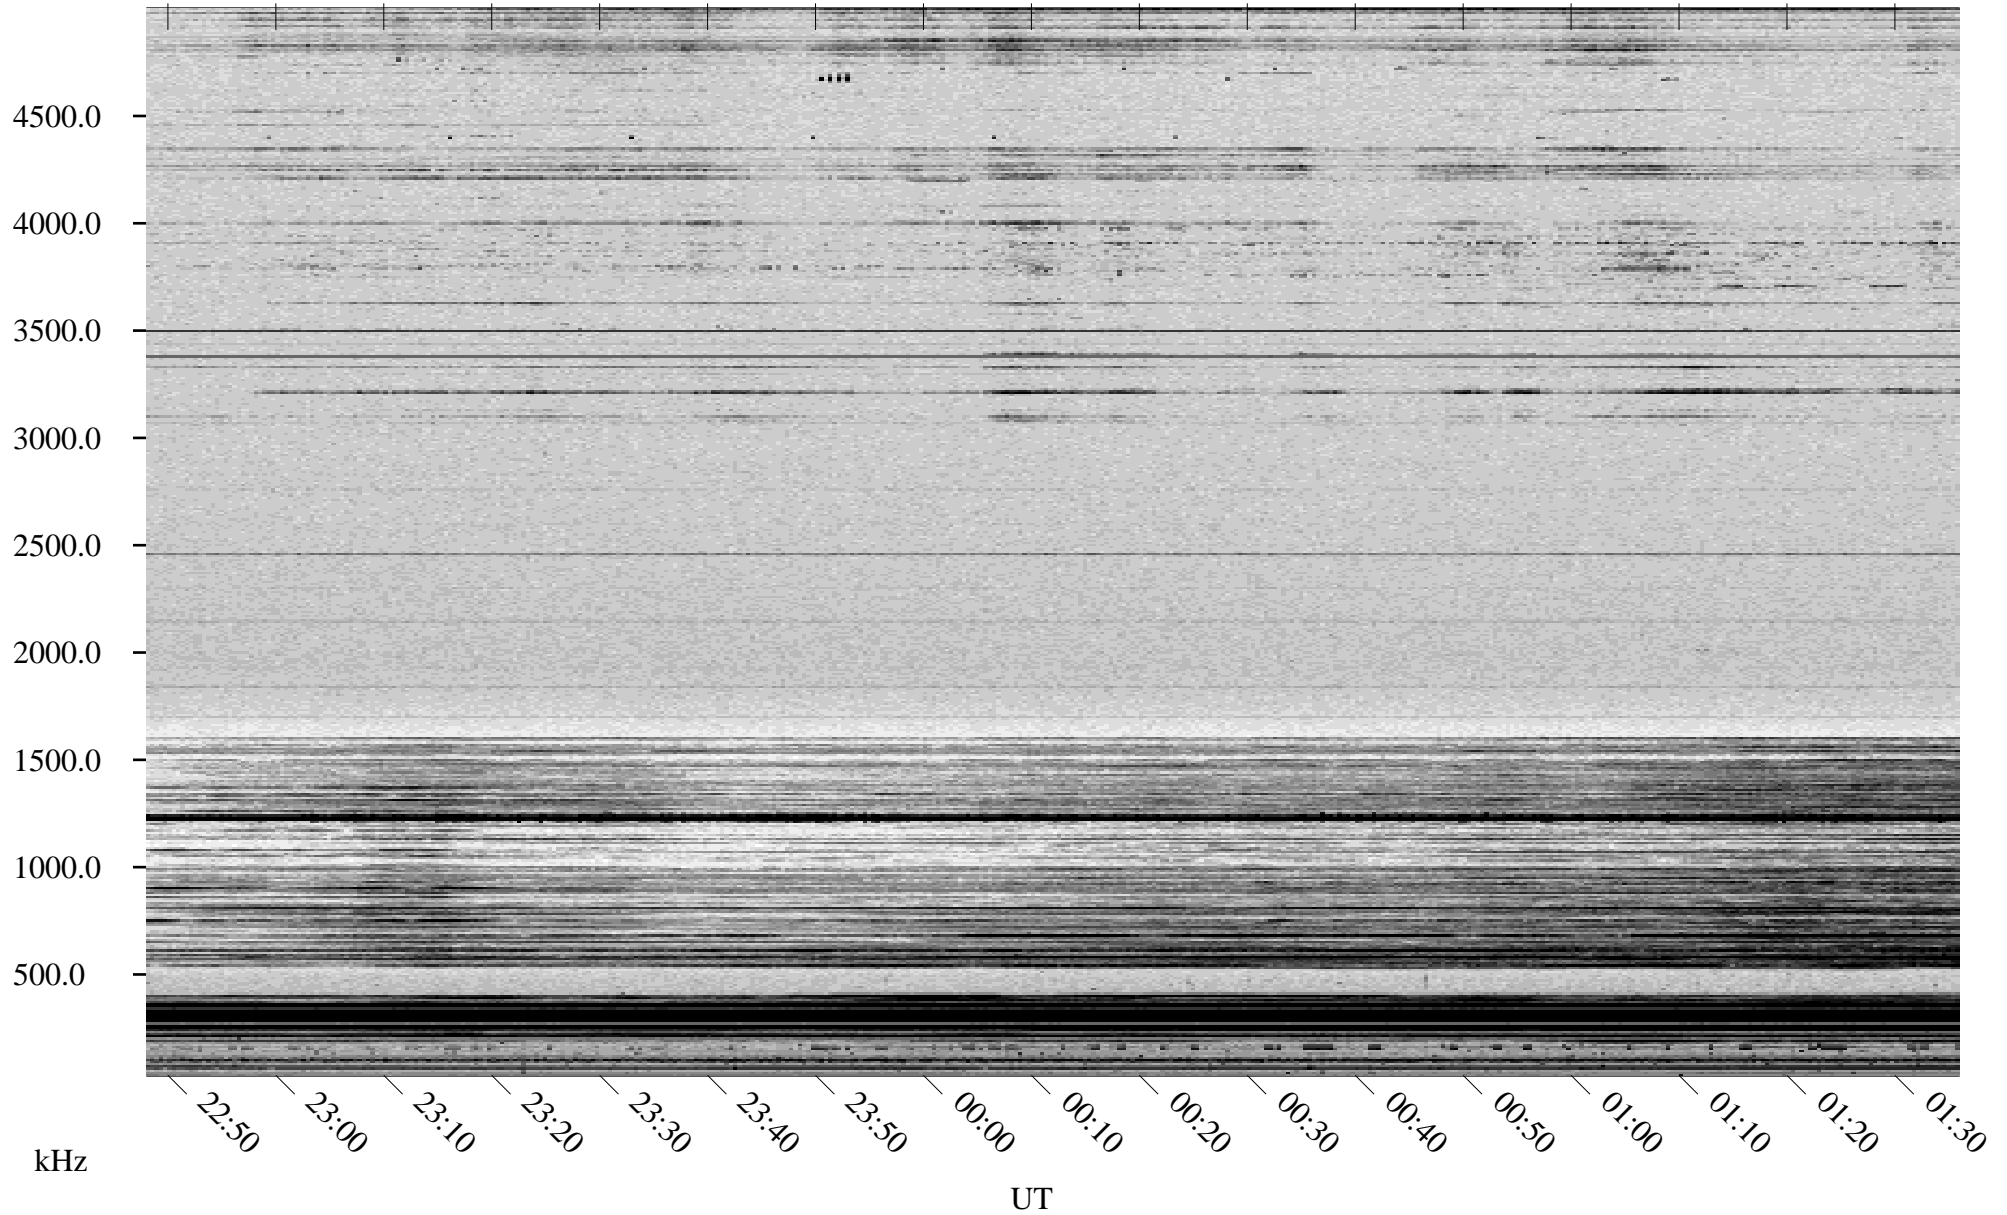

# 01/17/1998 Churchill, Manitoba

Linear Scale    Black = 161    White = 15

ch98017l.r00m max\_12

Page 1

# 01/17/1998 Churchill, Manitoba

Linear Scale    Black = 161    White = 15

ch98017l.r00m max\_12

Page 2

# 01/18/1998 Churchill, Manitoba

Linear Scale    Black = 161    White = 15

ch98017l.r00m max\_12

Page 3

# 01/18/1998 Churchill, Manitoba

Linear Scale    Black = 161    White = 15

ch98017l.r00m max\_12

Page 4