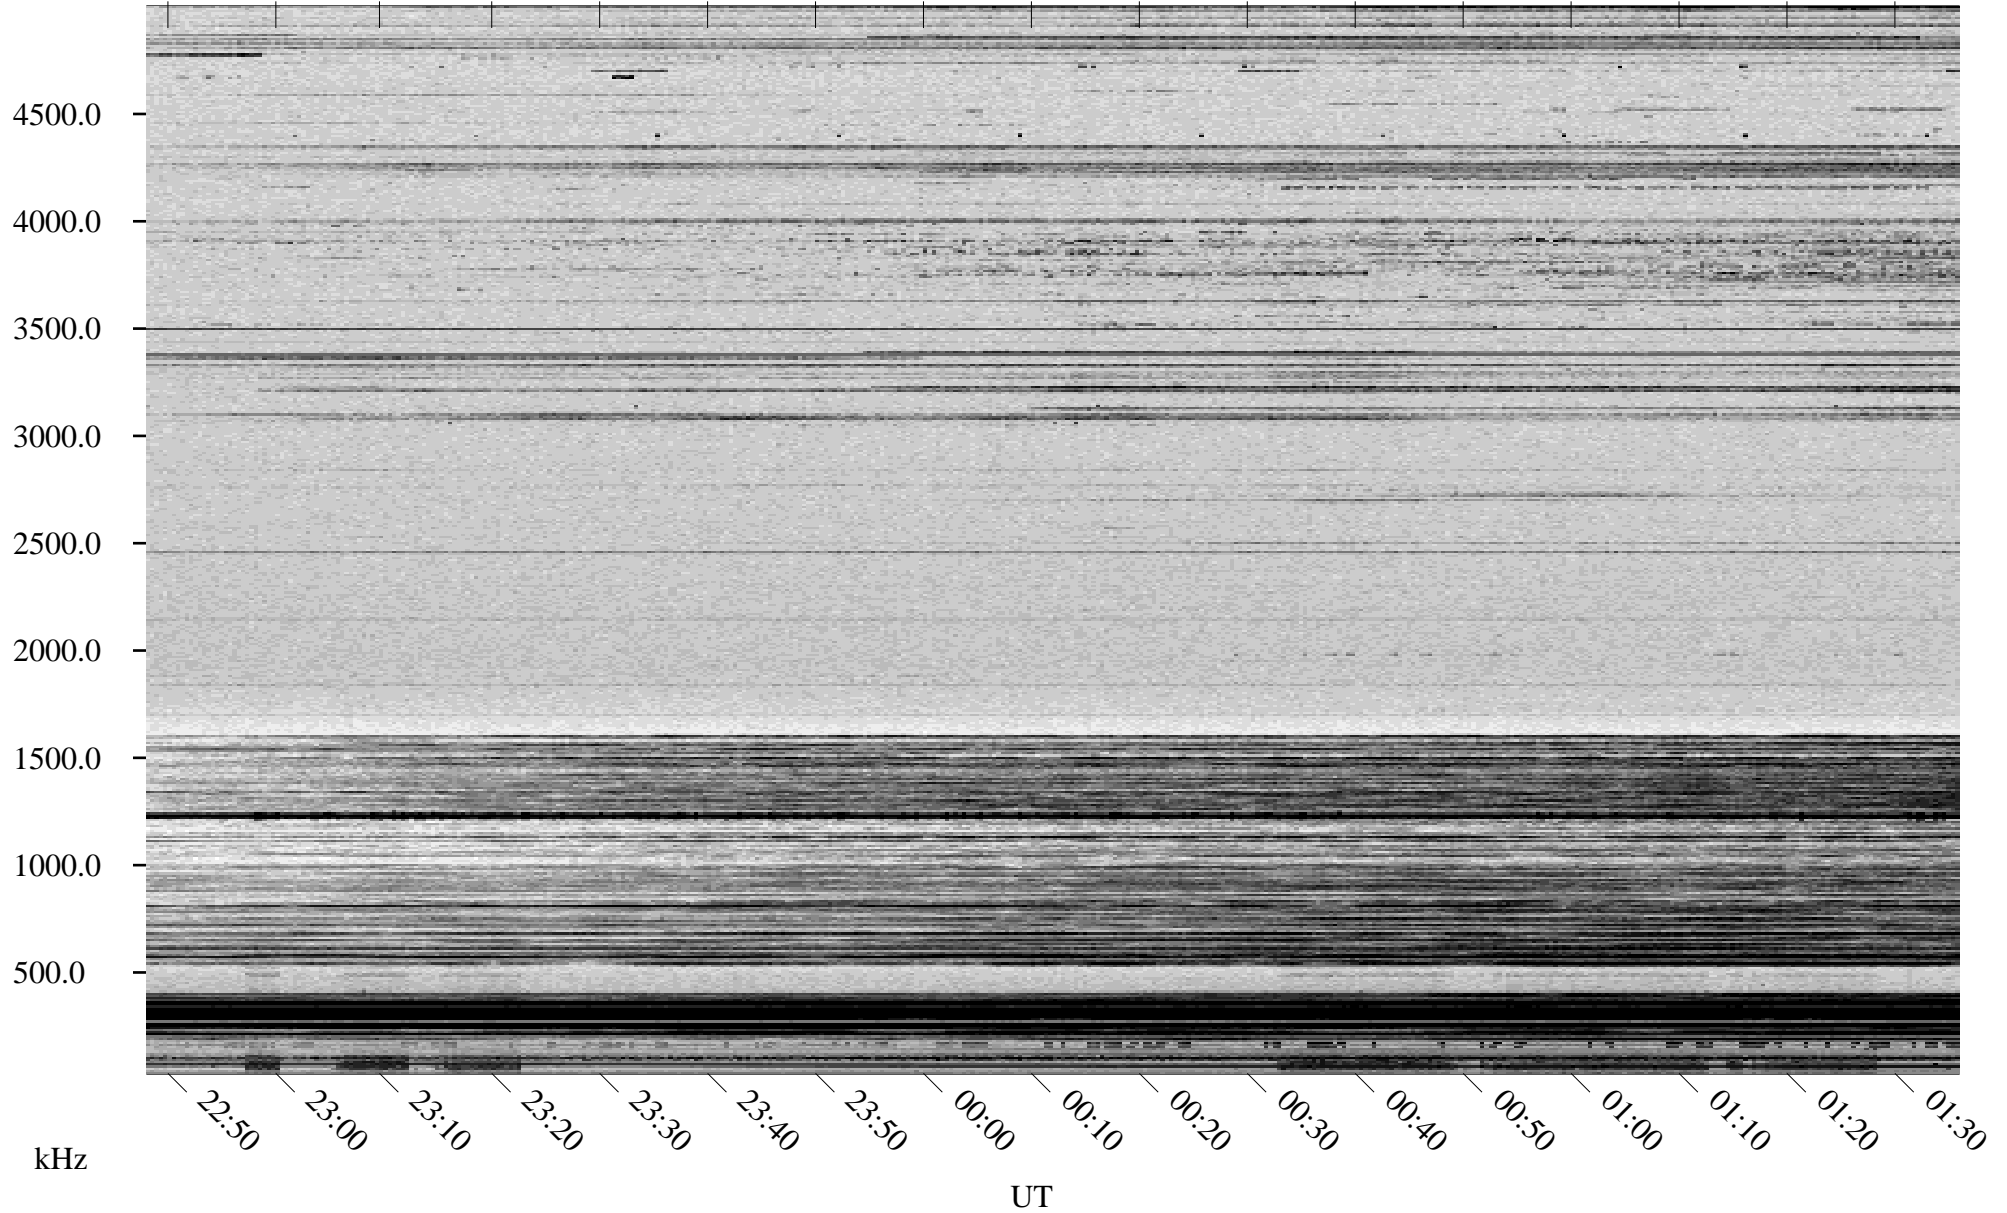

# 01/18/1998 Churchill, Manitoba

Linear Scale    Black = 161    White = 15

ch98018l.r01m max\_12

Page 1

# 01/18/1998 Churchill, Manitoba

Linear Scale    Black = 161    White = 15

ch98018l.r01m max\_12

Page 2

# 01/19/1998 Churchill, Manitoba

Linear Scale    Black = 161    White = 15

ch98018l.r01m max\_12

Page 3

# 01/19/1998 Churchill, Manitoba

Linear Scale    Black = 161    White = 15

ch98018l.r01m max\_12

Page 4