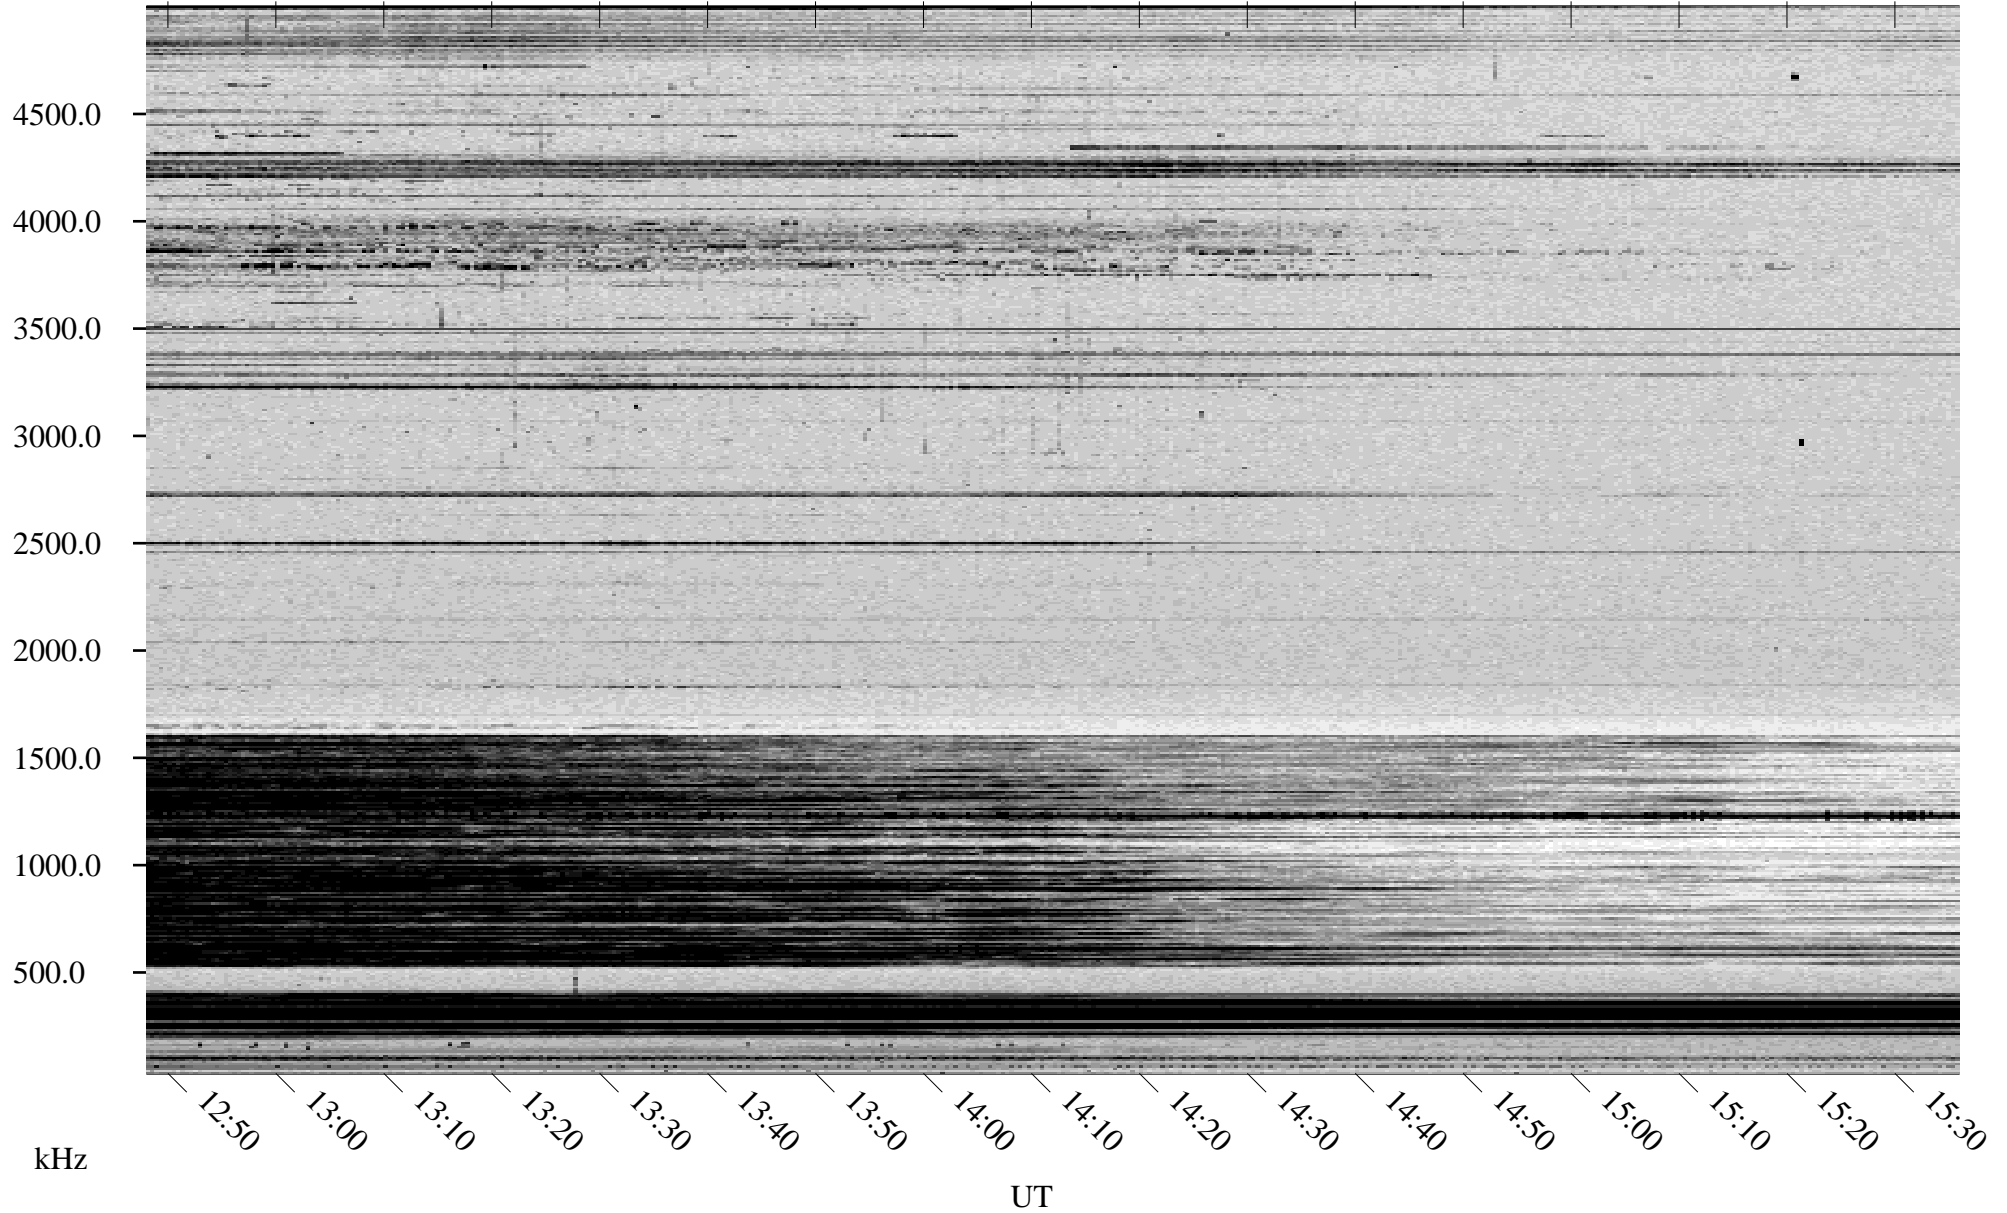

# 01/19/1998 Churchill, Manitoba

Linear Scale    Black = 161    White = 15

ch98018l.r01m max\_12

Page 6

# 01/19/1998 Churchill, Manitoba

Linear Scale    Black = 161    White = 15

ch98018l.r01m max\_12

Page 7

# 01/19/1998 Churchill, Manitoba

Linear Scale    Black = 161    White = 15

ch98018l.r01m max\_12

Page 8