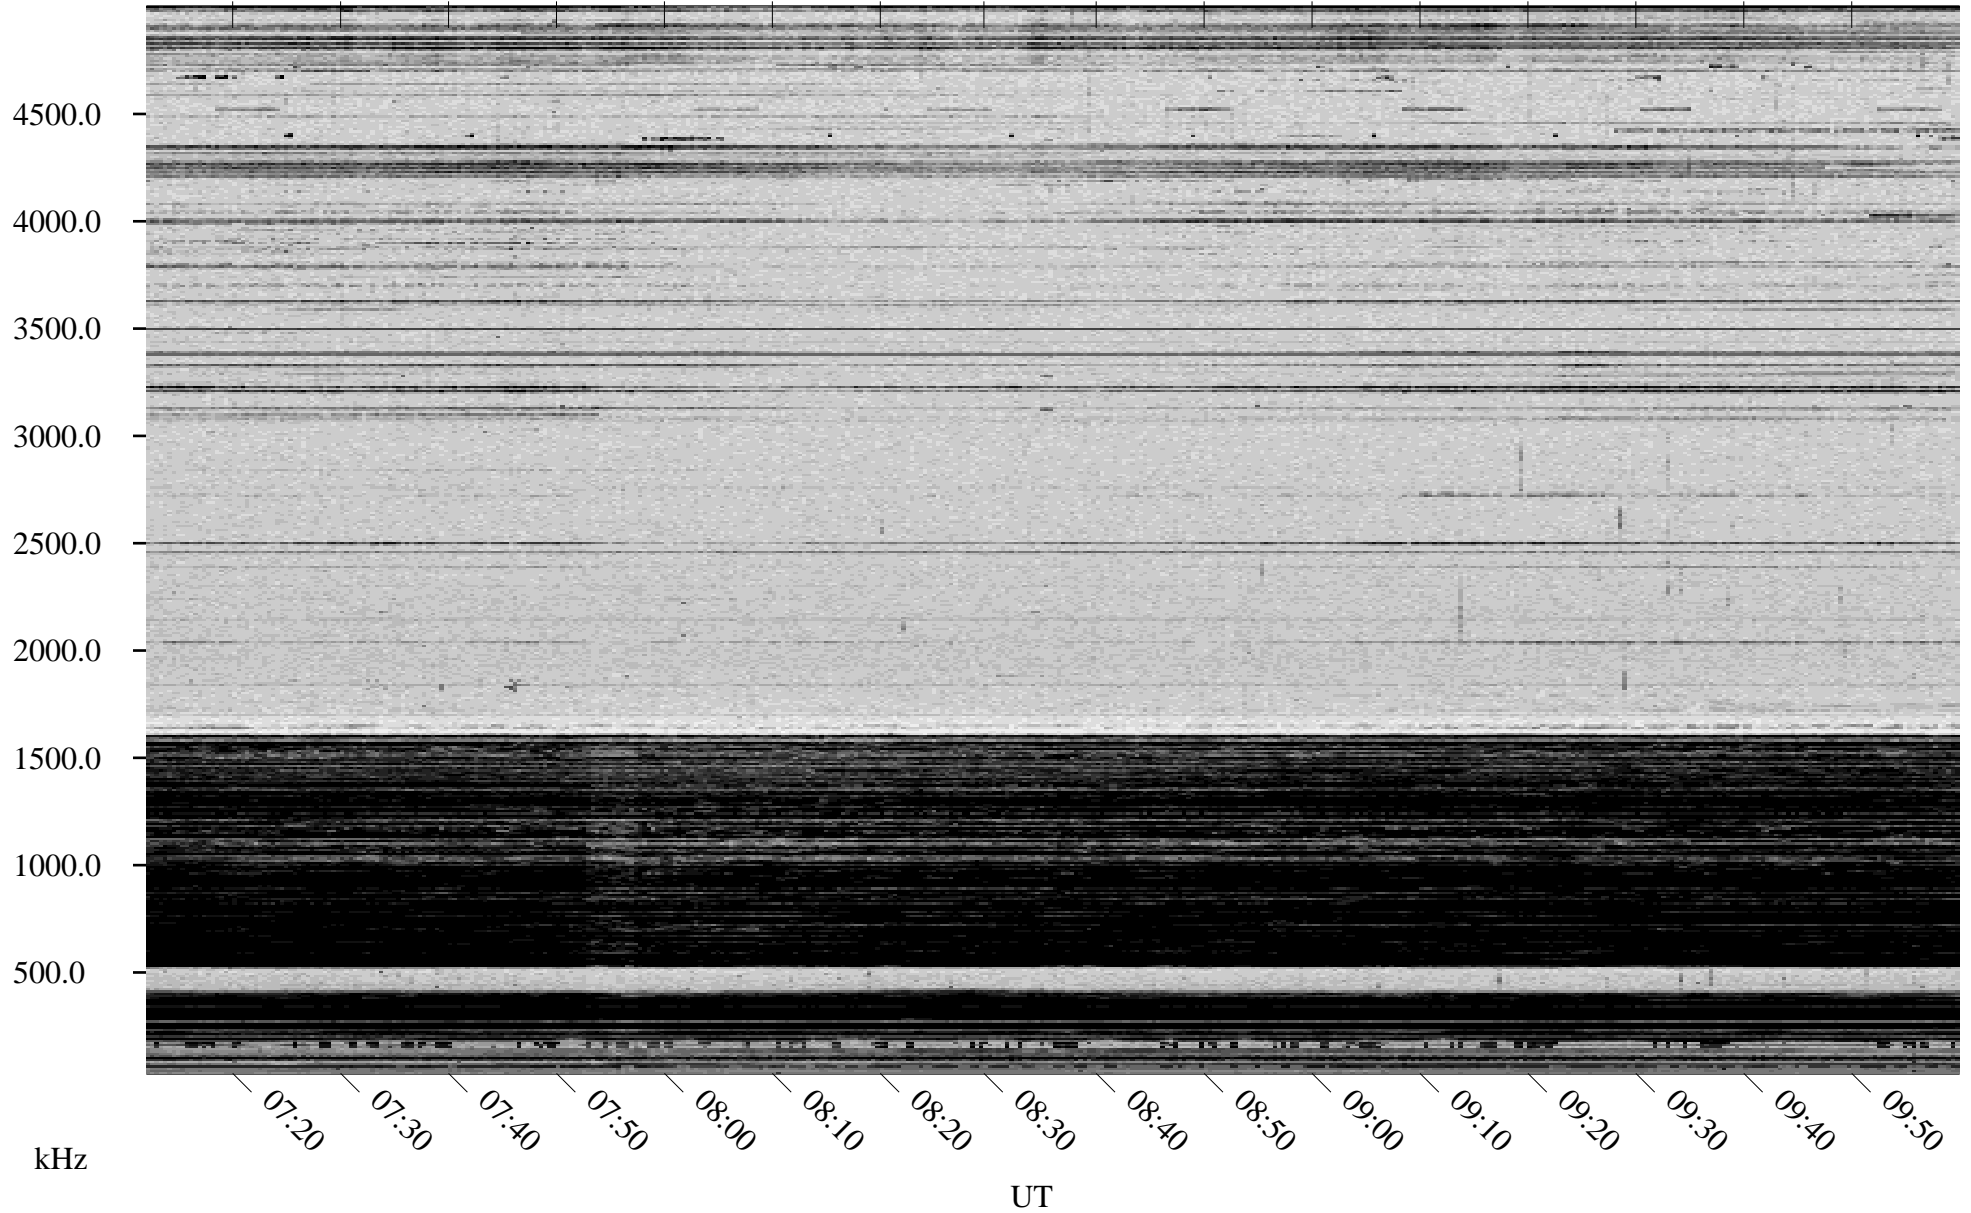

# 01/19/1998 Churchill, Manitoba

Linear Scale    Black = 161    White = 15

ch98018l.r01m max\_12

Page 3

# 01/19/1998 Churchill, Manitoba

Linear Scale    Black = 161    White = 15

ch98018l.r01m max\_12

Page 4

# 01/19/1998 Churchill, Manitoba

Linear Scale    Black = 161    White = 15

ch98018l.r01m max\_12

Page 5

# 01/19/1998 Churchill, Manitoba

Linear Scale    Black = 161    White = 15

ch98018l.r01m max\_12

Page 6