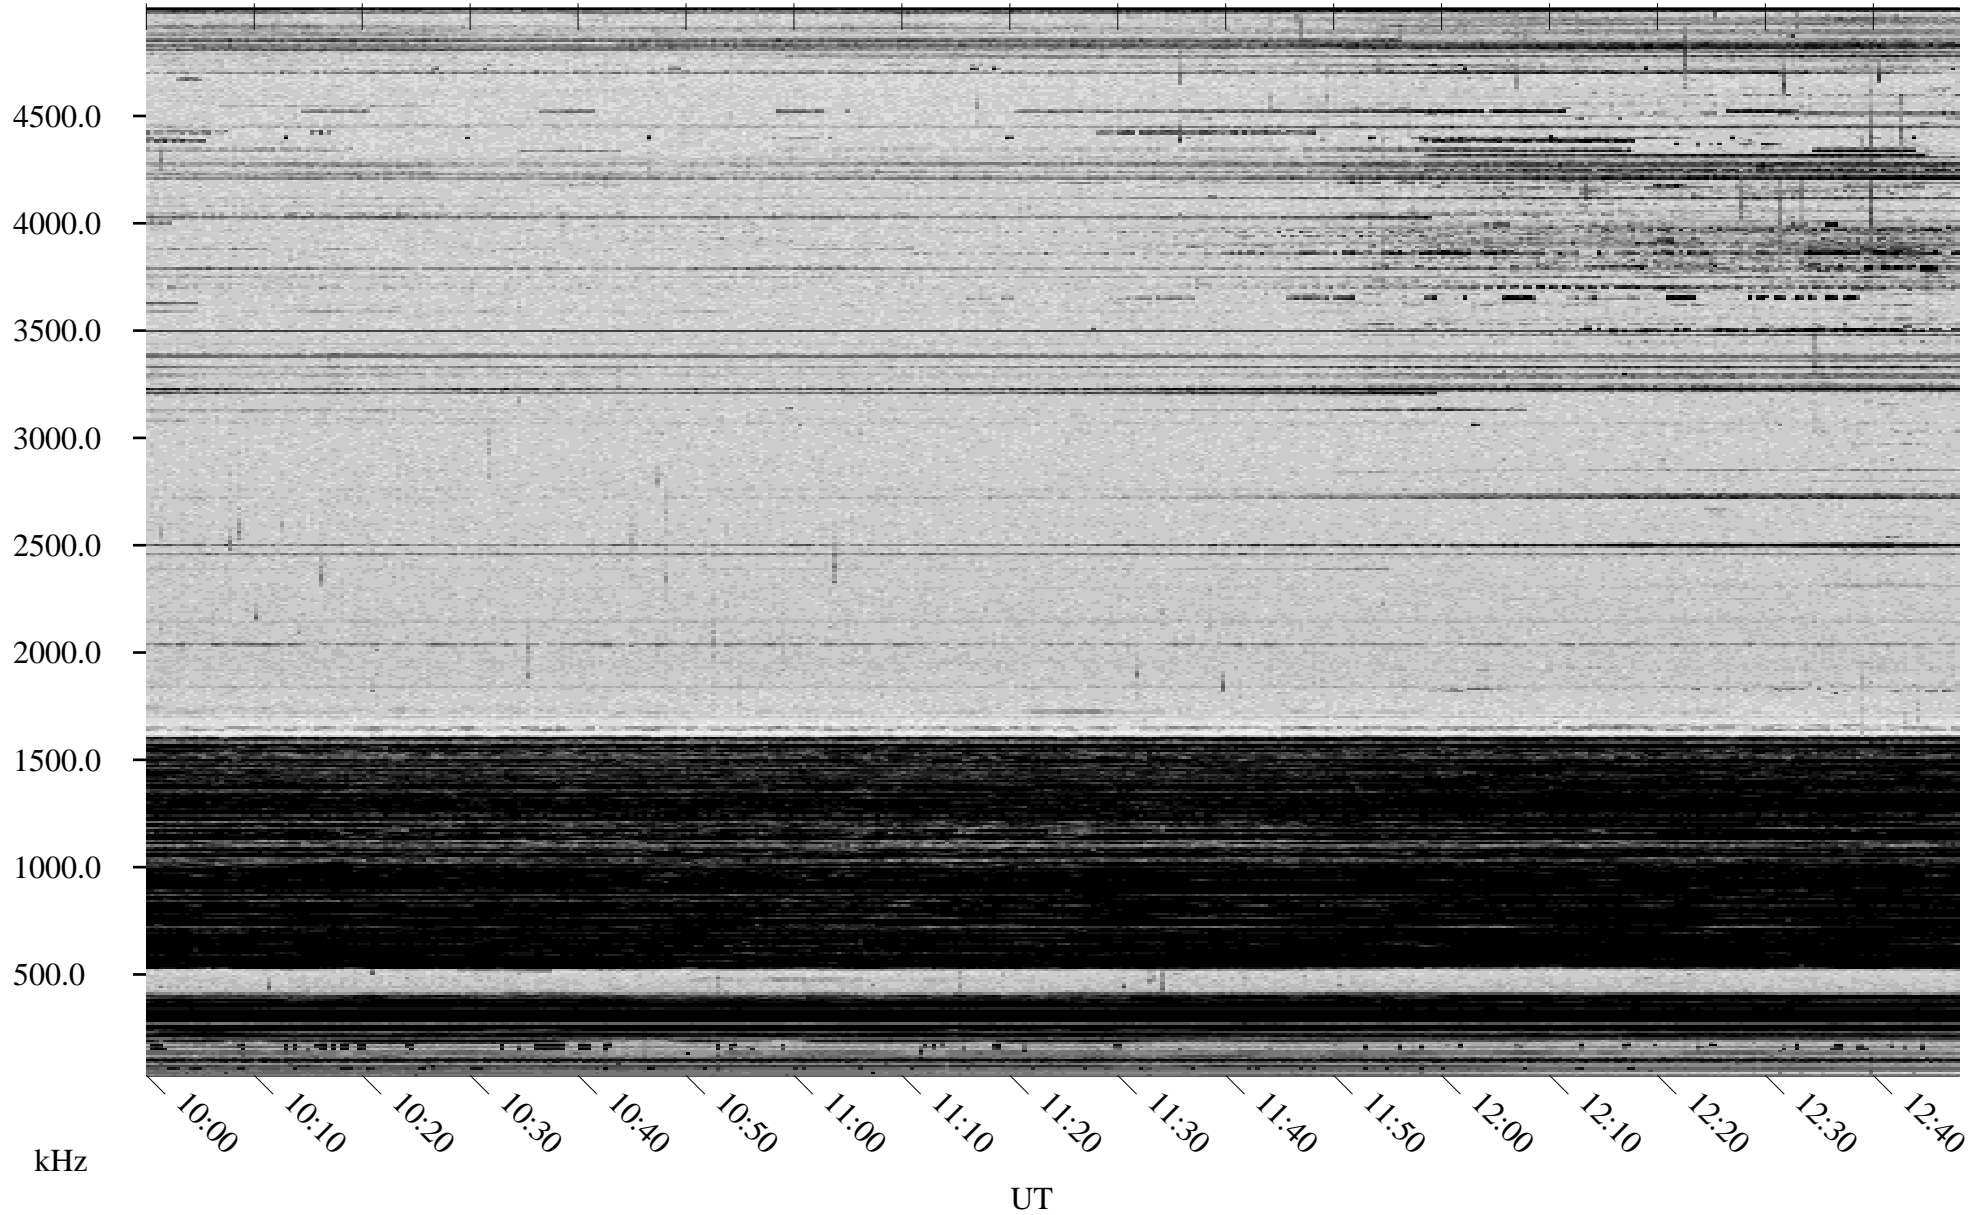

# 01/19/1998 Churchill, Manitoba

Linear Scale    Black = 161    White = 15

ch98018l.r01m max\_12

Page 4

# 01/19/1998 Churchill, Manitoba

Linear Scale    Black = 161    White = 15

ch98018l.r01m max\_12

Page 5

# 01/19/1998 Churchill, Manitoba

Linear Scale    Black = 161    White = 15

ch98018l.r01m max\_12

Page 6

# 01/19/1998 Churchill, Manitoba

Linear Scale    Black = 161    White = 15

ch98018l.r01m max\_12

Page 7