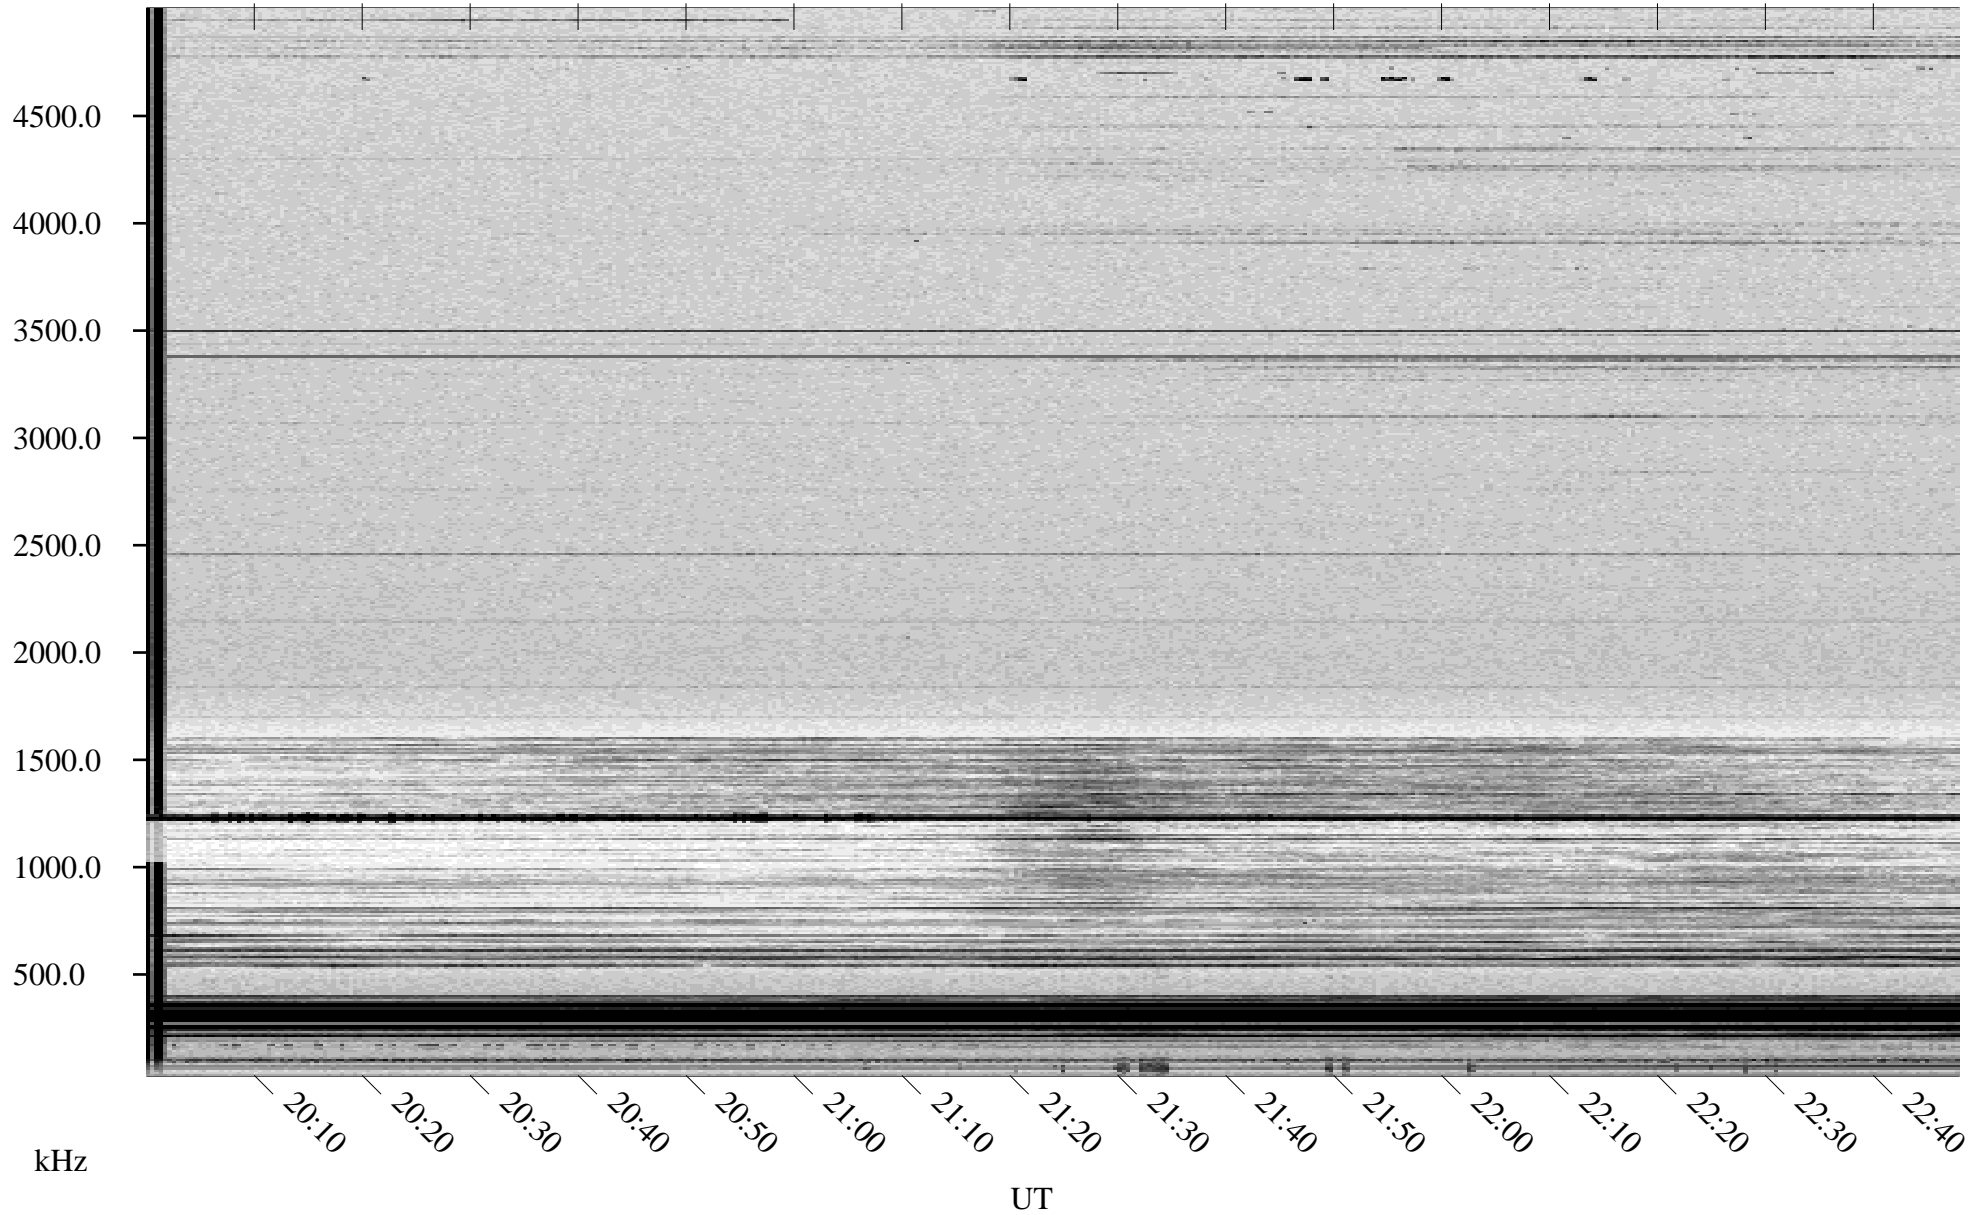

# 01/18/1998 Churchill, Manitoba

Linear Scale    Black = 161    White = 15

ch98018l.r01m max\_12

Page 1

# 01/18/1998 Churchill, Manitoba

Linear Scale    Black = 161    White = 15

ch98018l.r01m max\_12

Page 2

# 01/19/1998 Churchill, Manitoba

Linear Scale    Black = 161    White = 15

ch98018l.r01m max\_12

Page 3

# 01/19/1998 Churchill, Manitoba

Linear Scale    Black = 161    White = 15

ch98018l.r01m max\_12

Page 4