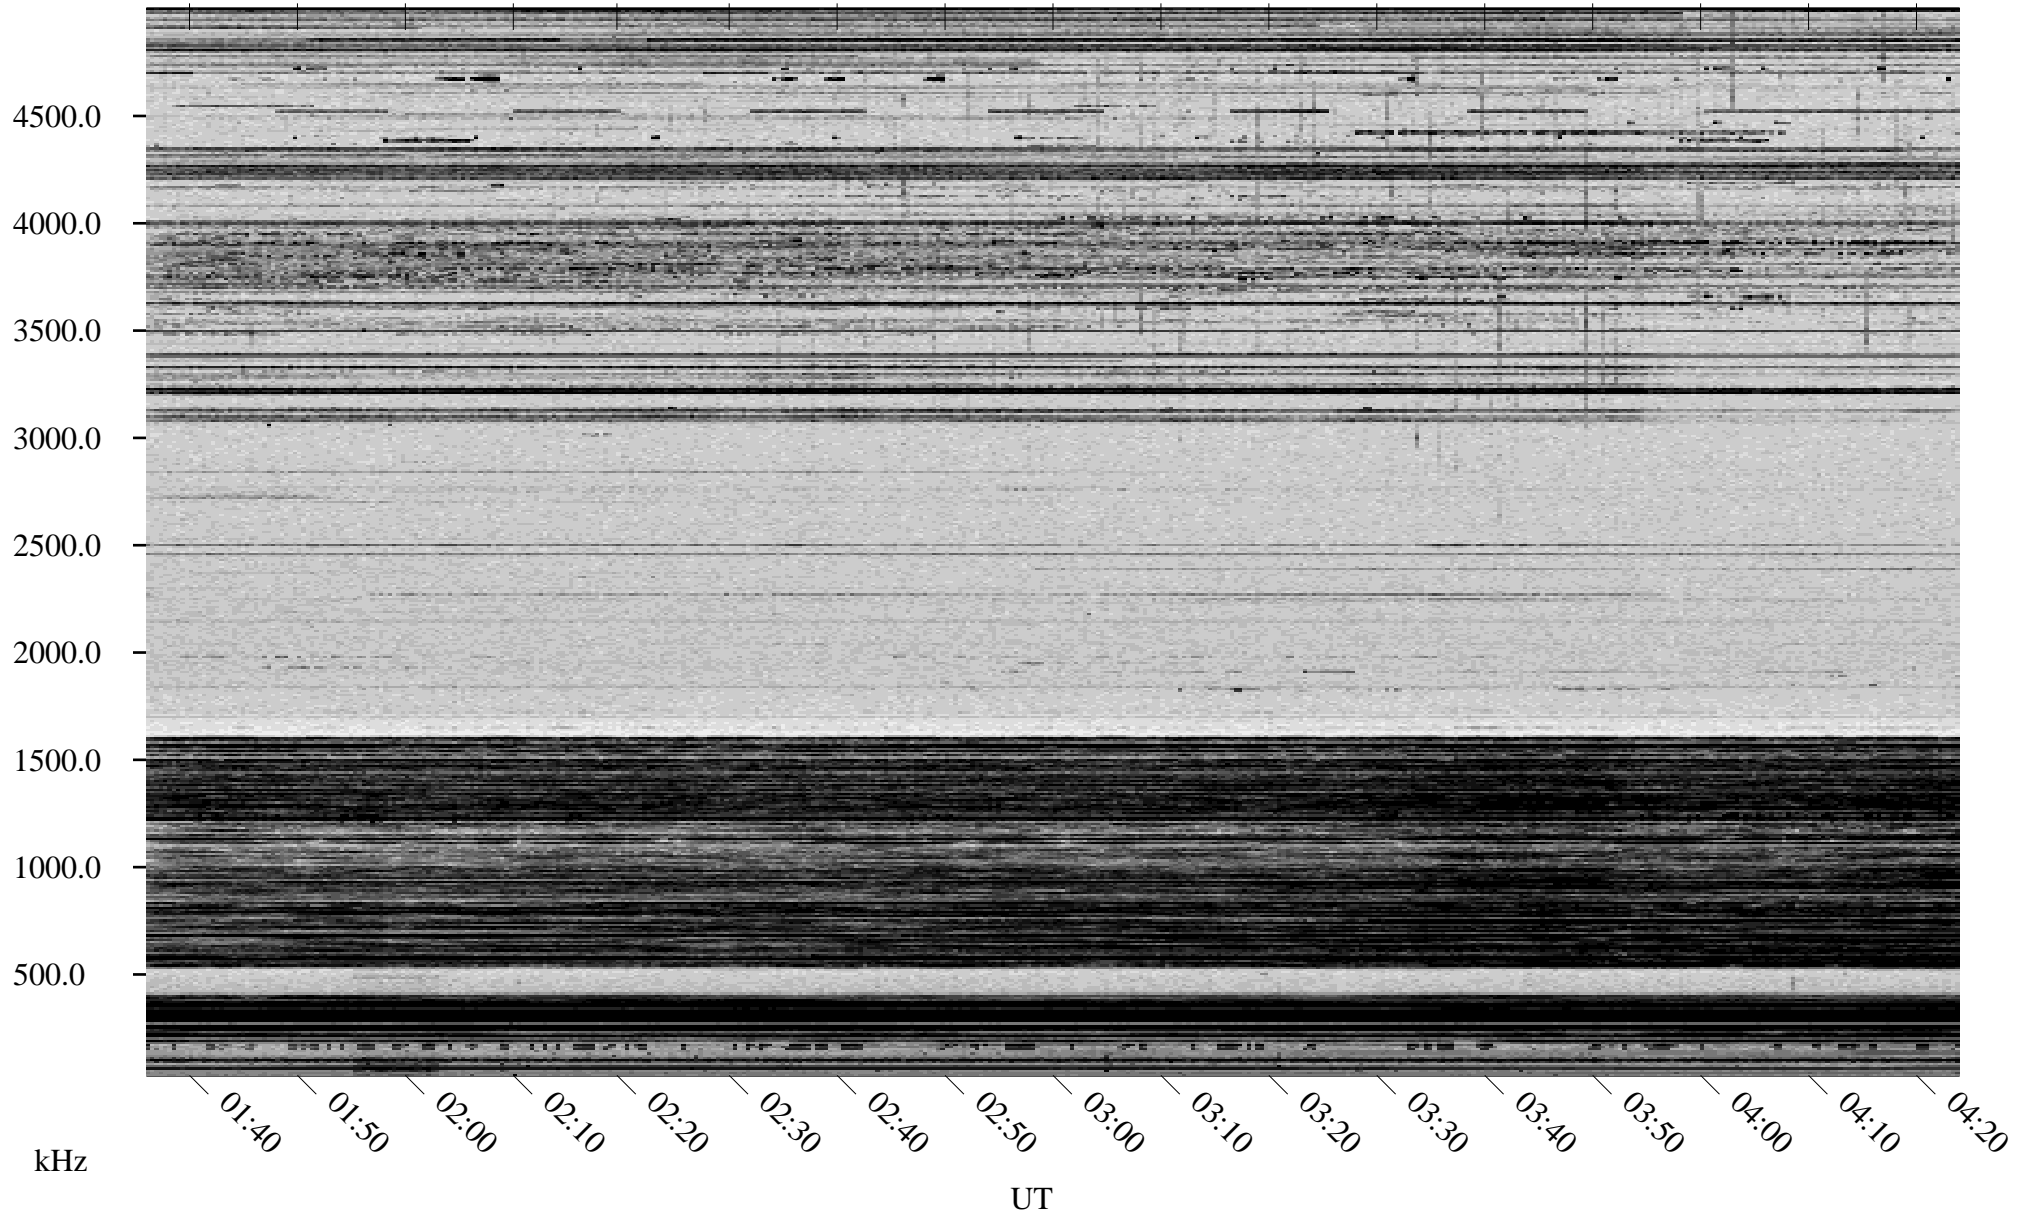

# 01/18/1998 Churchill, Manitoba

Linear Scale    Black = 161    White = 15

ch98018l.r01m max\_12

Page 1

# 01/18/1998 Churchill, Manitoba

Linear Scale    Black = 161    White = 15

ch98018l.r01m max\_12

Page 2

# 01/19/1998 Churchill, Manitoba

Linear Scale    Black = 161    White = 15

ch98018l.r01m max\_12

Page 3

# 01/19/1998 Churchill, Manitoba

Linear Scale    Black = 161    White = 15

ch98018l.r01m max\_12

Page 4