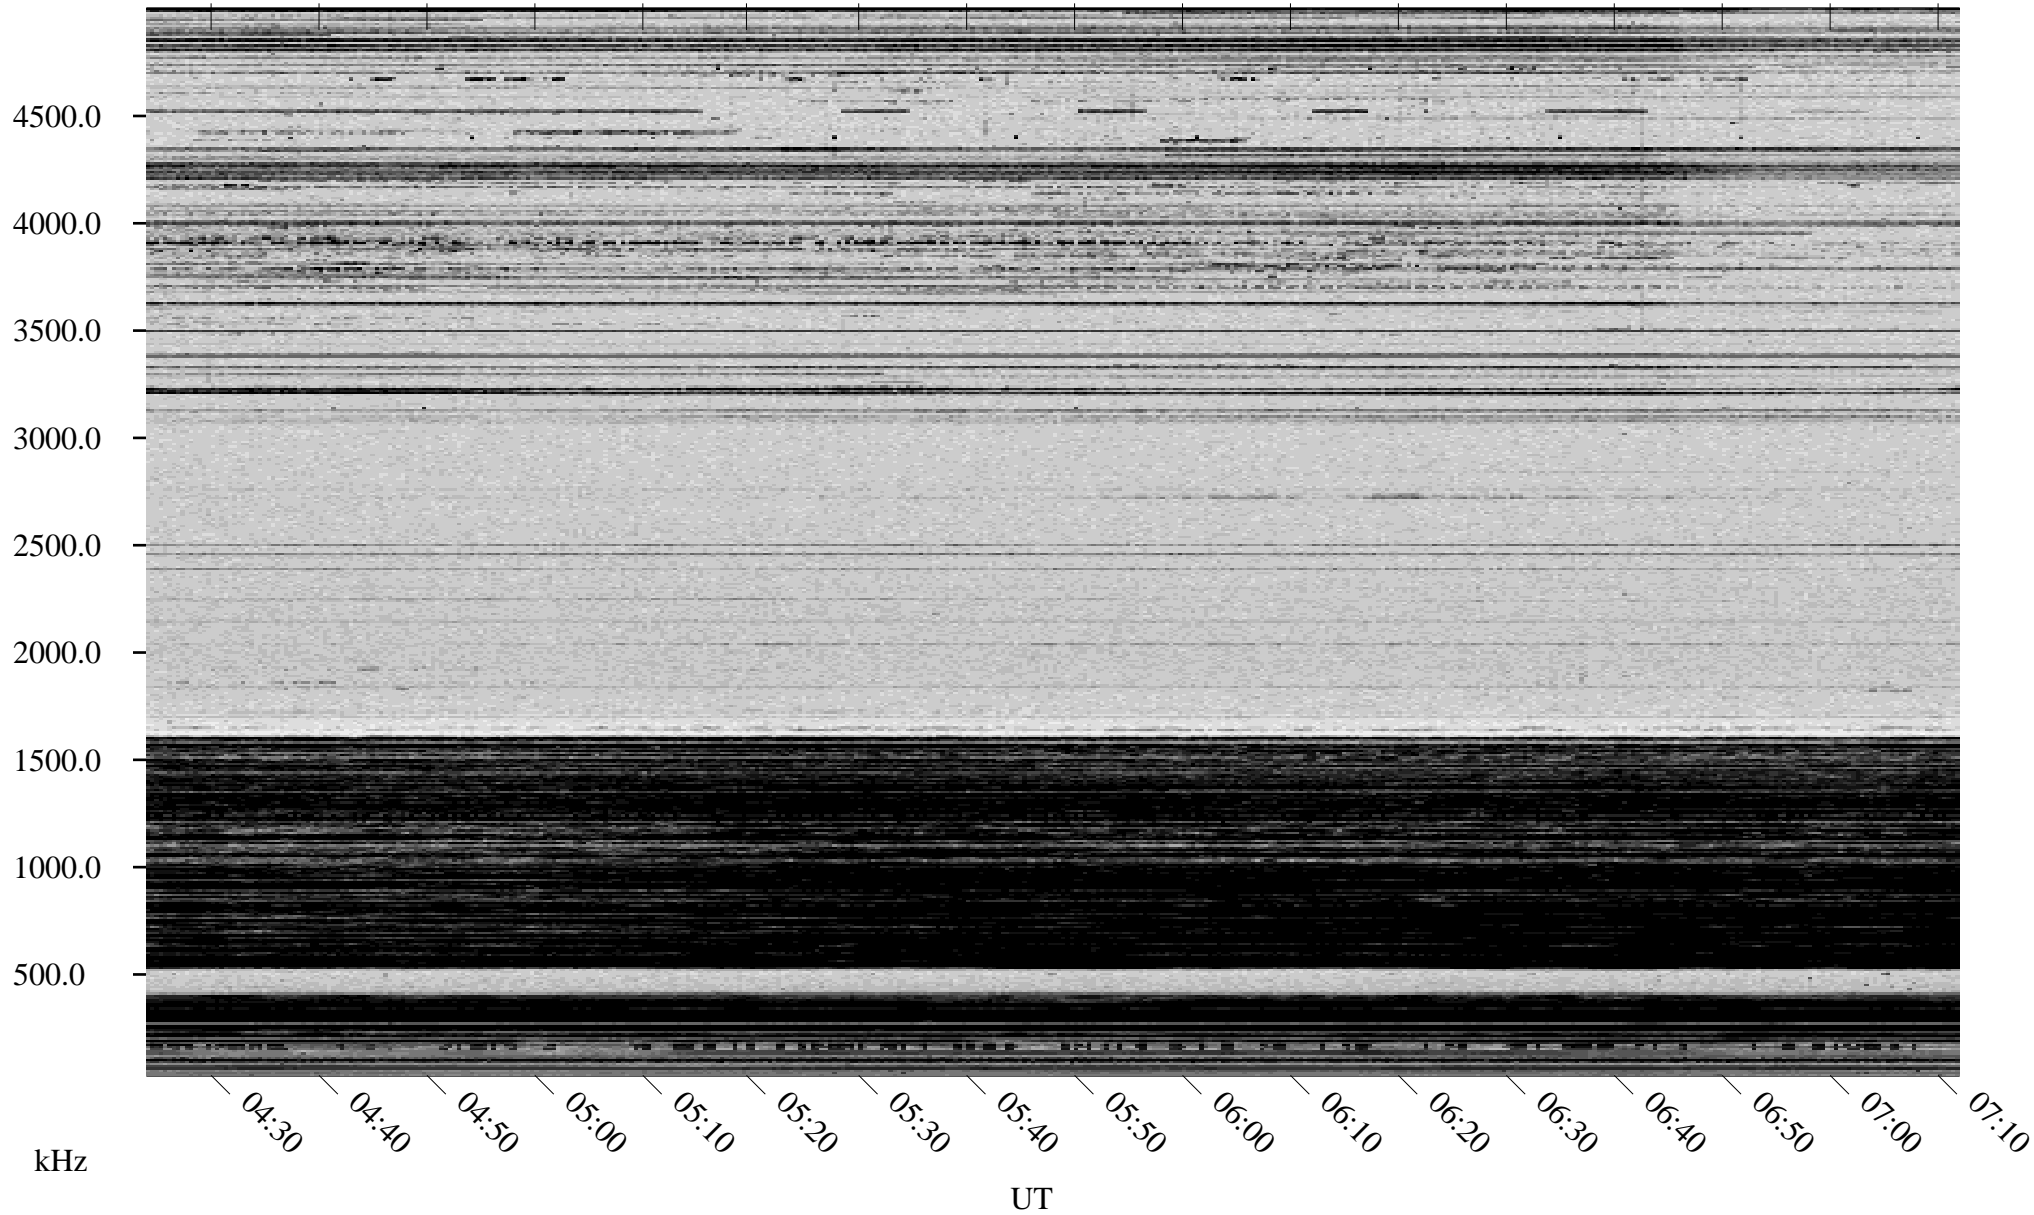

# 01/18/1998 Churchill, Manitoba

Linear Scale    Black = 161    White = 15

ch98018l.r01m max\_12

Page 1

# 01/18/1998 Churchill, Manitoba

Linear Scale    Black = 161    White = 15

ch98018l.r01m max\_12

Page 2

# 01/19/1998 Churchill, Manitoba

Linear Scale    Black = 161    White = 15

ch98018l.r01m max\_12

Page 3

# 01/19/1998 Churchill, Manitoba

Linear Scale    Black = 161    White = 15

ch98018l.r01m max\_12

Page 4