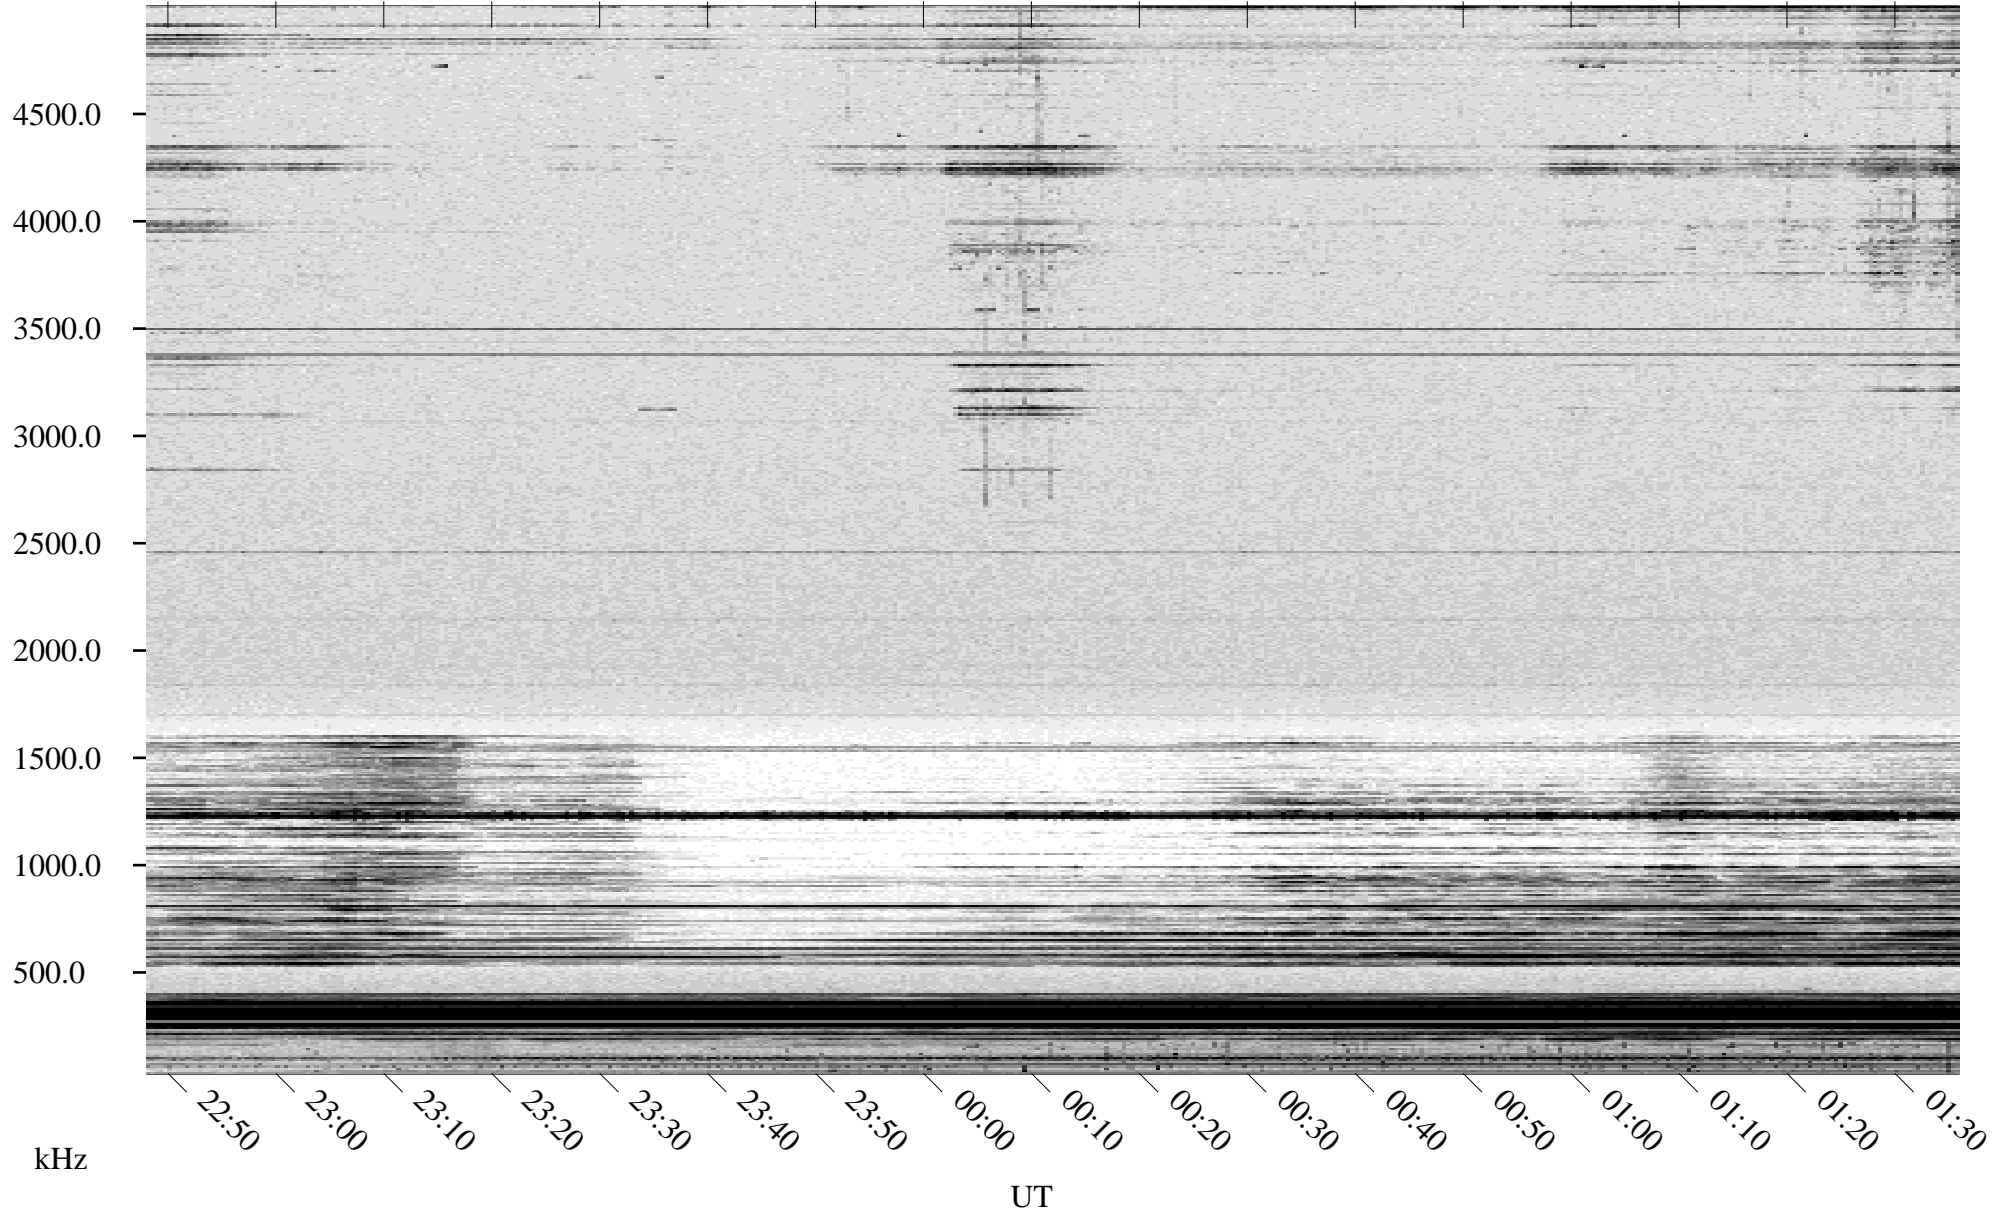

# 02/28/1998 Churchill, Manitoba

Linear Scale    Black = 161    White = 15

ch98059l.r00m max\_12

Page 1

# 02/28/1998 Churchill, Manitoba

Linear Scale    Black = 161    White = 15

ch98059l.r00m max\_12

Page 2

# 03/01/1998 Churchill, Manitoba

Linear Scale    Black = 161    White = 15

ch98059l.r00m max\_12

Page 3

# 03/01/1998 Churchill, Manitoba

Linear Scale    Black = 161    White = 15

ch98059l.r00m max\_12

Page 4