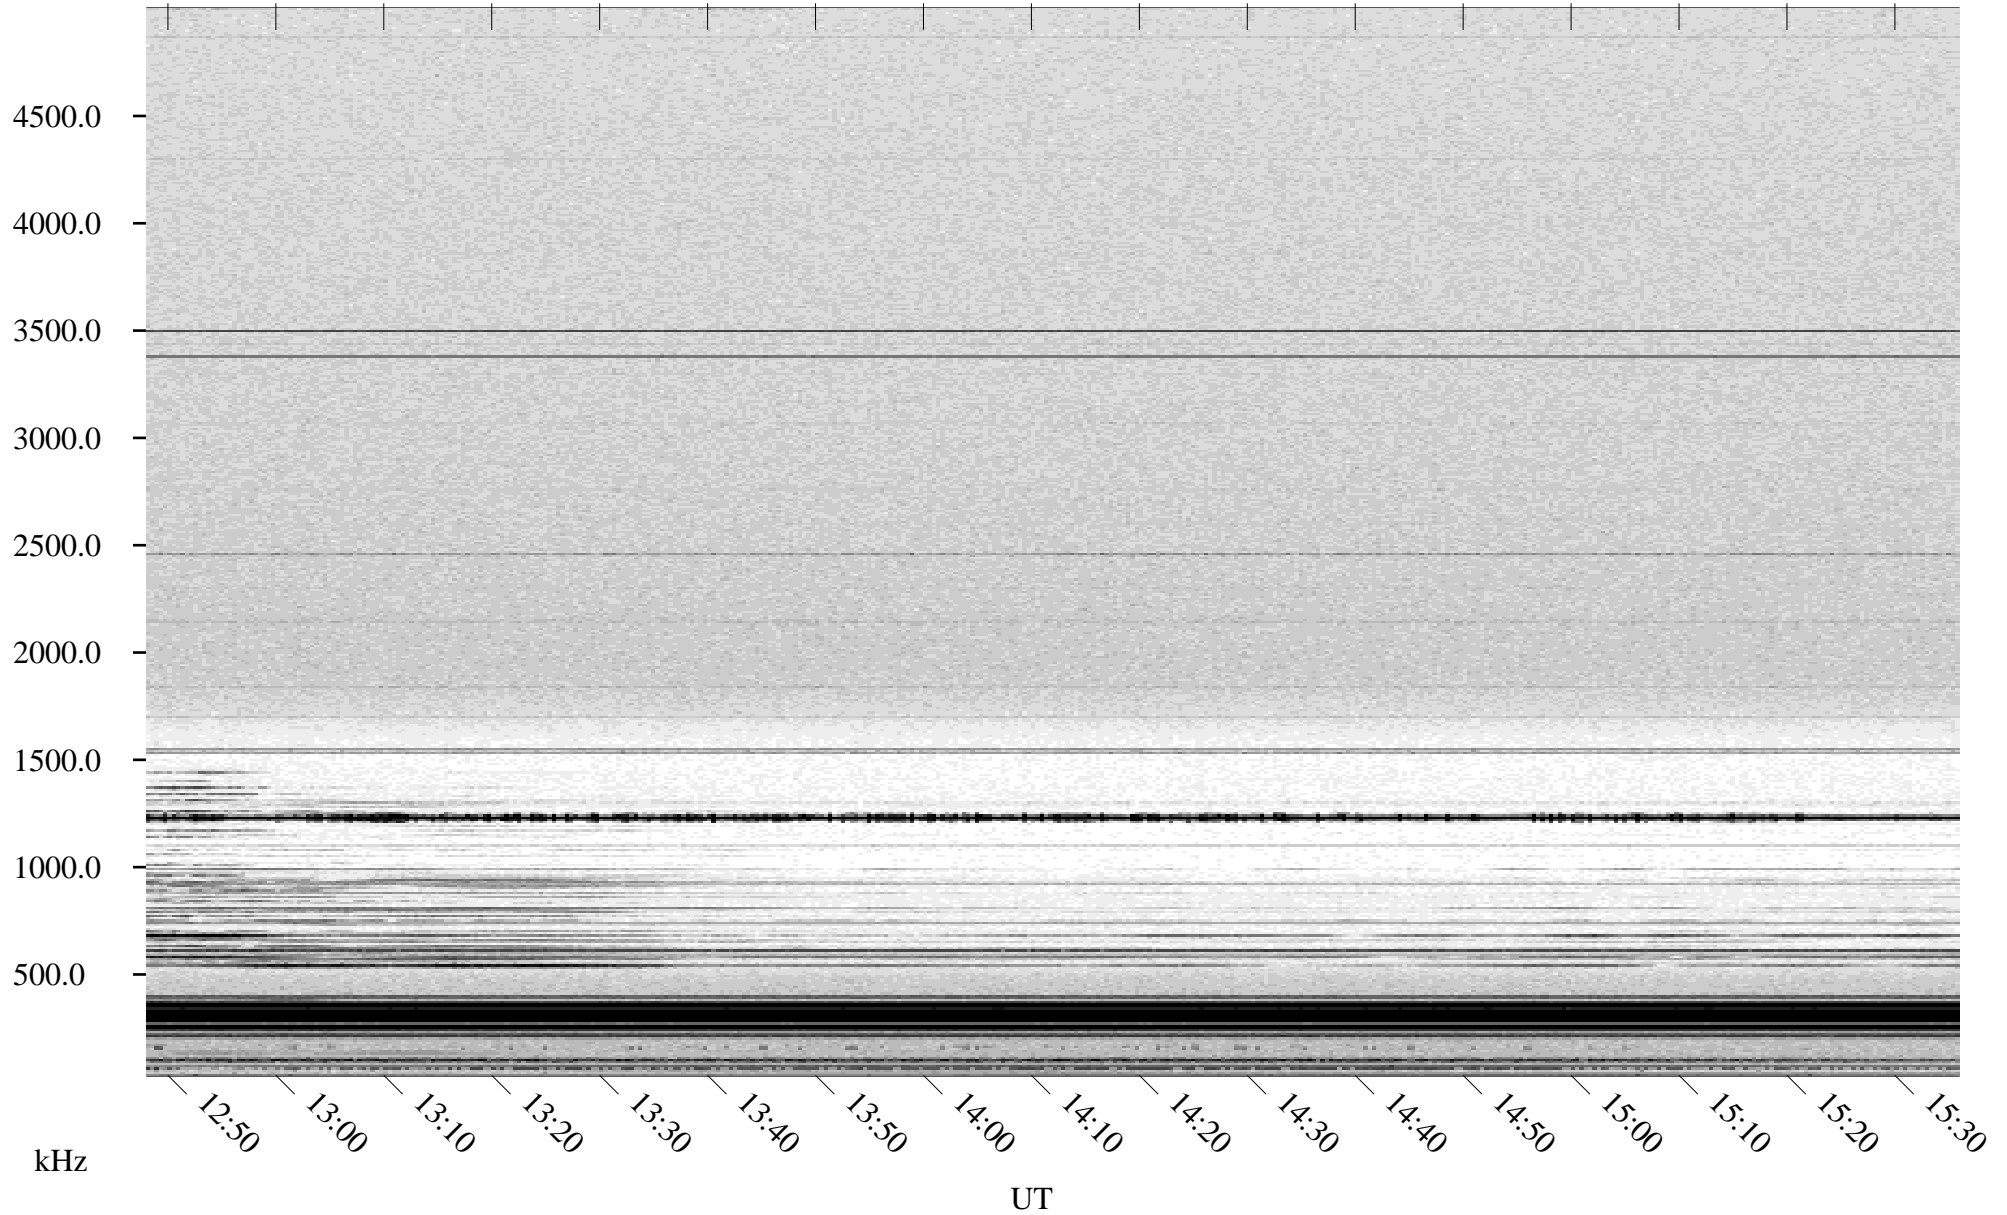

# 03/01/1998 Churchill, Manitoba

Linear Scale    Black = 161    White = 15

ch98059l.r00m max\_12

Page 5

# 03/01/1998 Churchill, Manitoba

Linear Scale    Black = 161    White = 15

ch98059l.r00m max\_12

Page 6

# 03/01/1998 Churchill, Manitoba

Linear Scale    Black = 161    White = 15

ch98059l.r00m max\_12

Page 7

# 03/01/1998 Churchill, Manitoba

Linear Scale    Black = 161    White = 15

ch98059l.r00m max\_12

Page 8