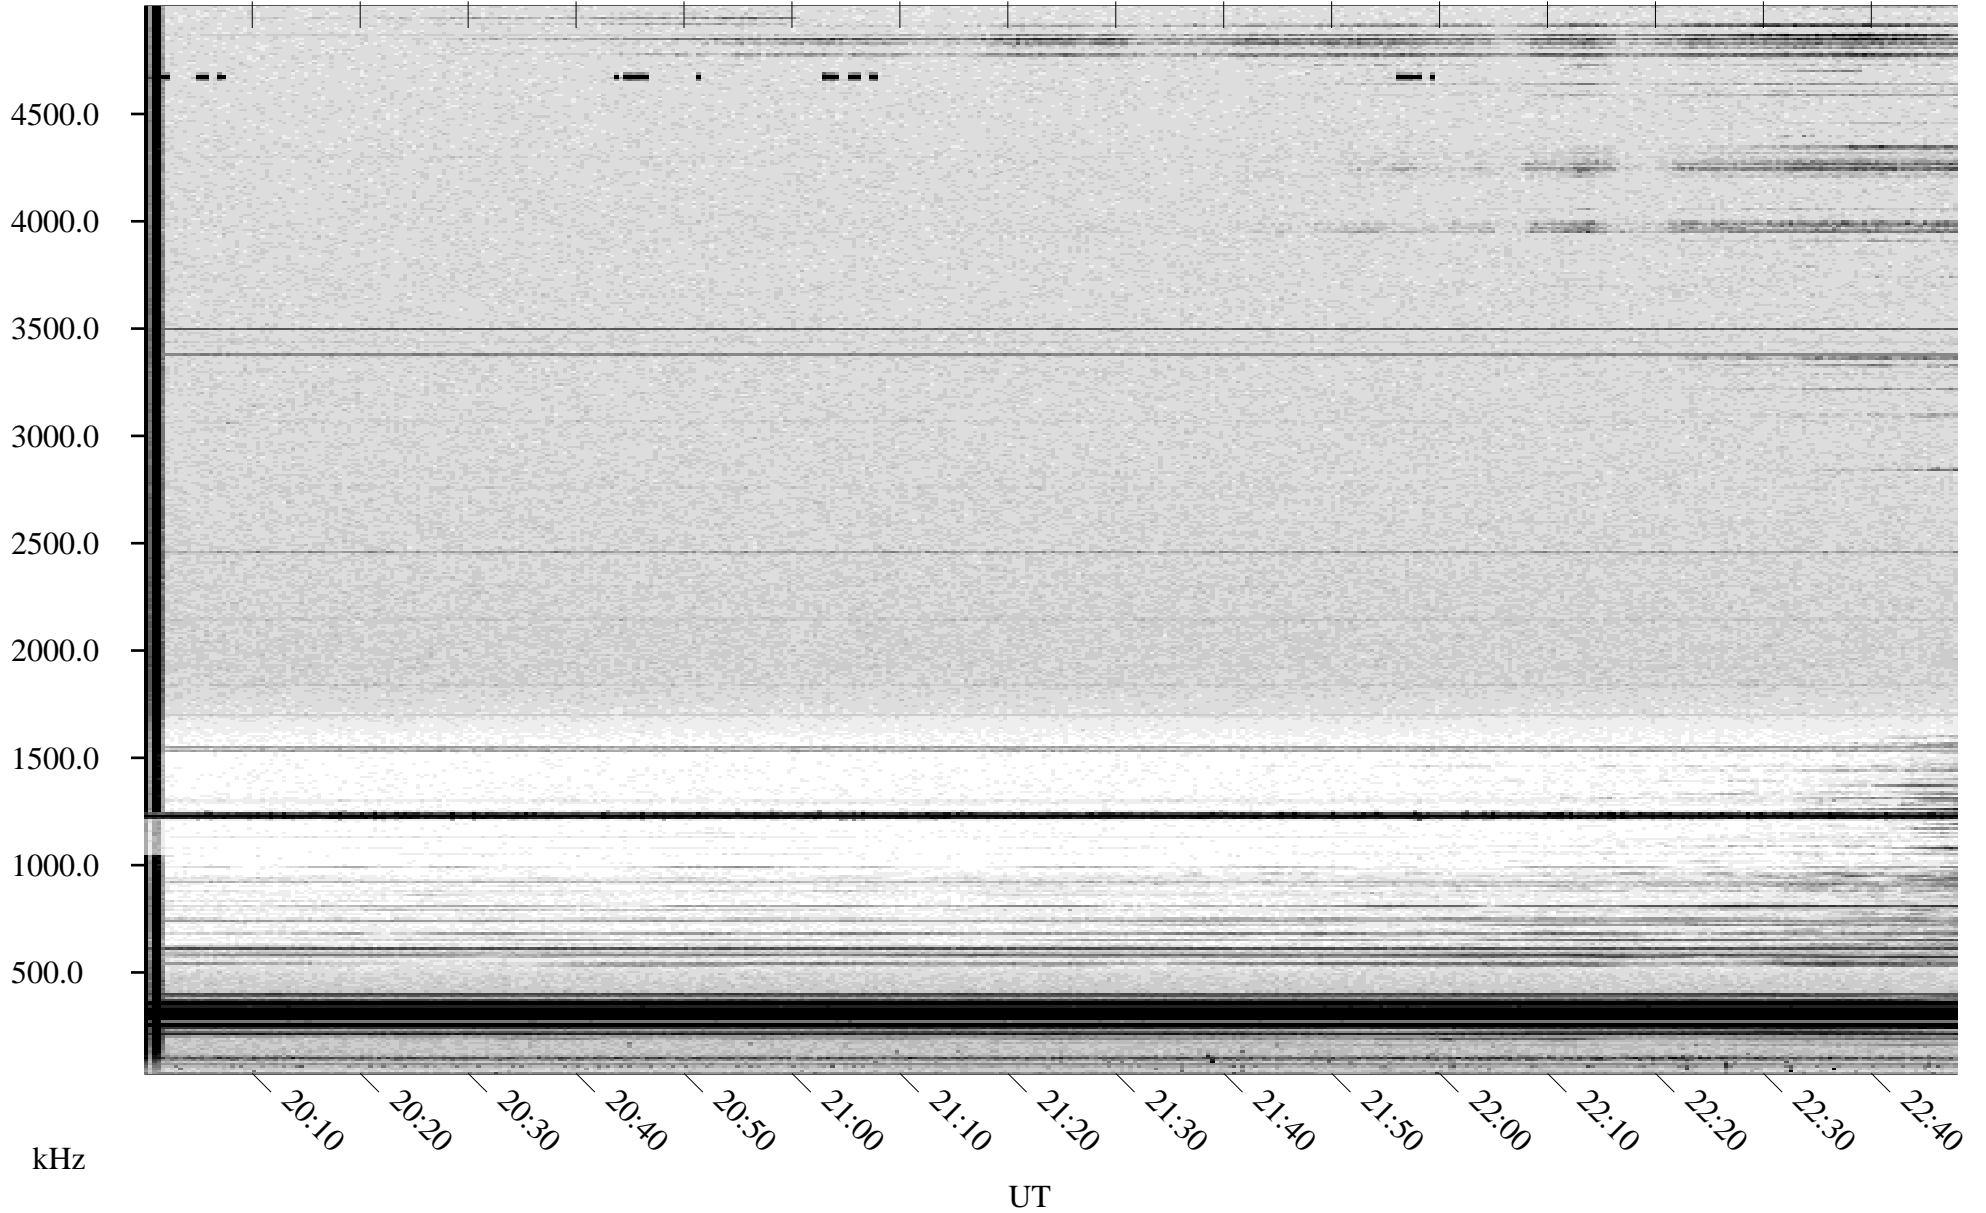

# 02/28/1998 Churchill, Manitoba

Linear Scale    Black = 161    White = 15

ch98059l.r00m max\_12

Page 1

# 02/28/1998 Churchill, Manitoba

Linear Scale    Black = 161    White = 15

ch98059l.r00m max\_12

Page 2

# 03/01/1998 Churchill, Manitoba

Linear Scale    Black = 161    White = 15

ch98059l.r00m max\_12

Page 3

# 03/01/1998 Churchill, Manitoba

Linear Scale    Black = 161    White = 15

ch98059l.r00m max\_12

Page 4