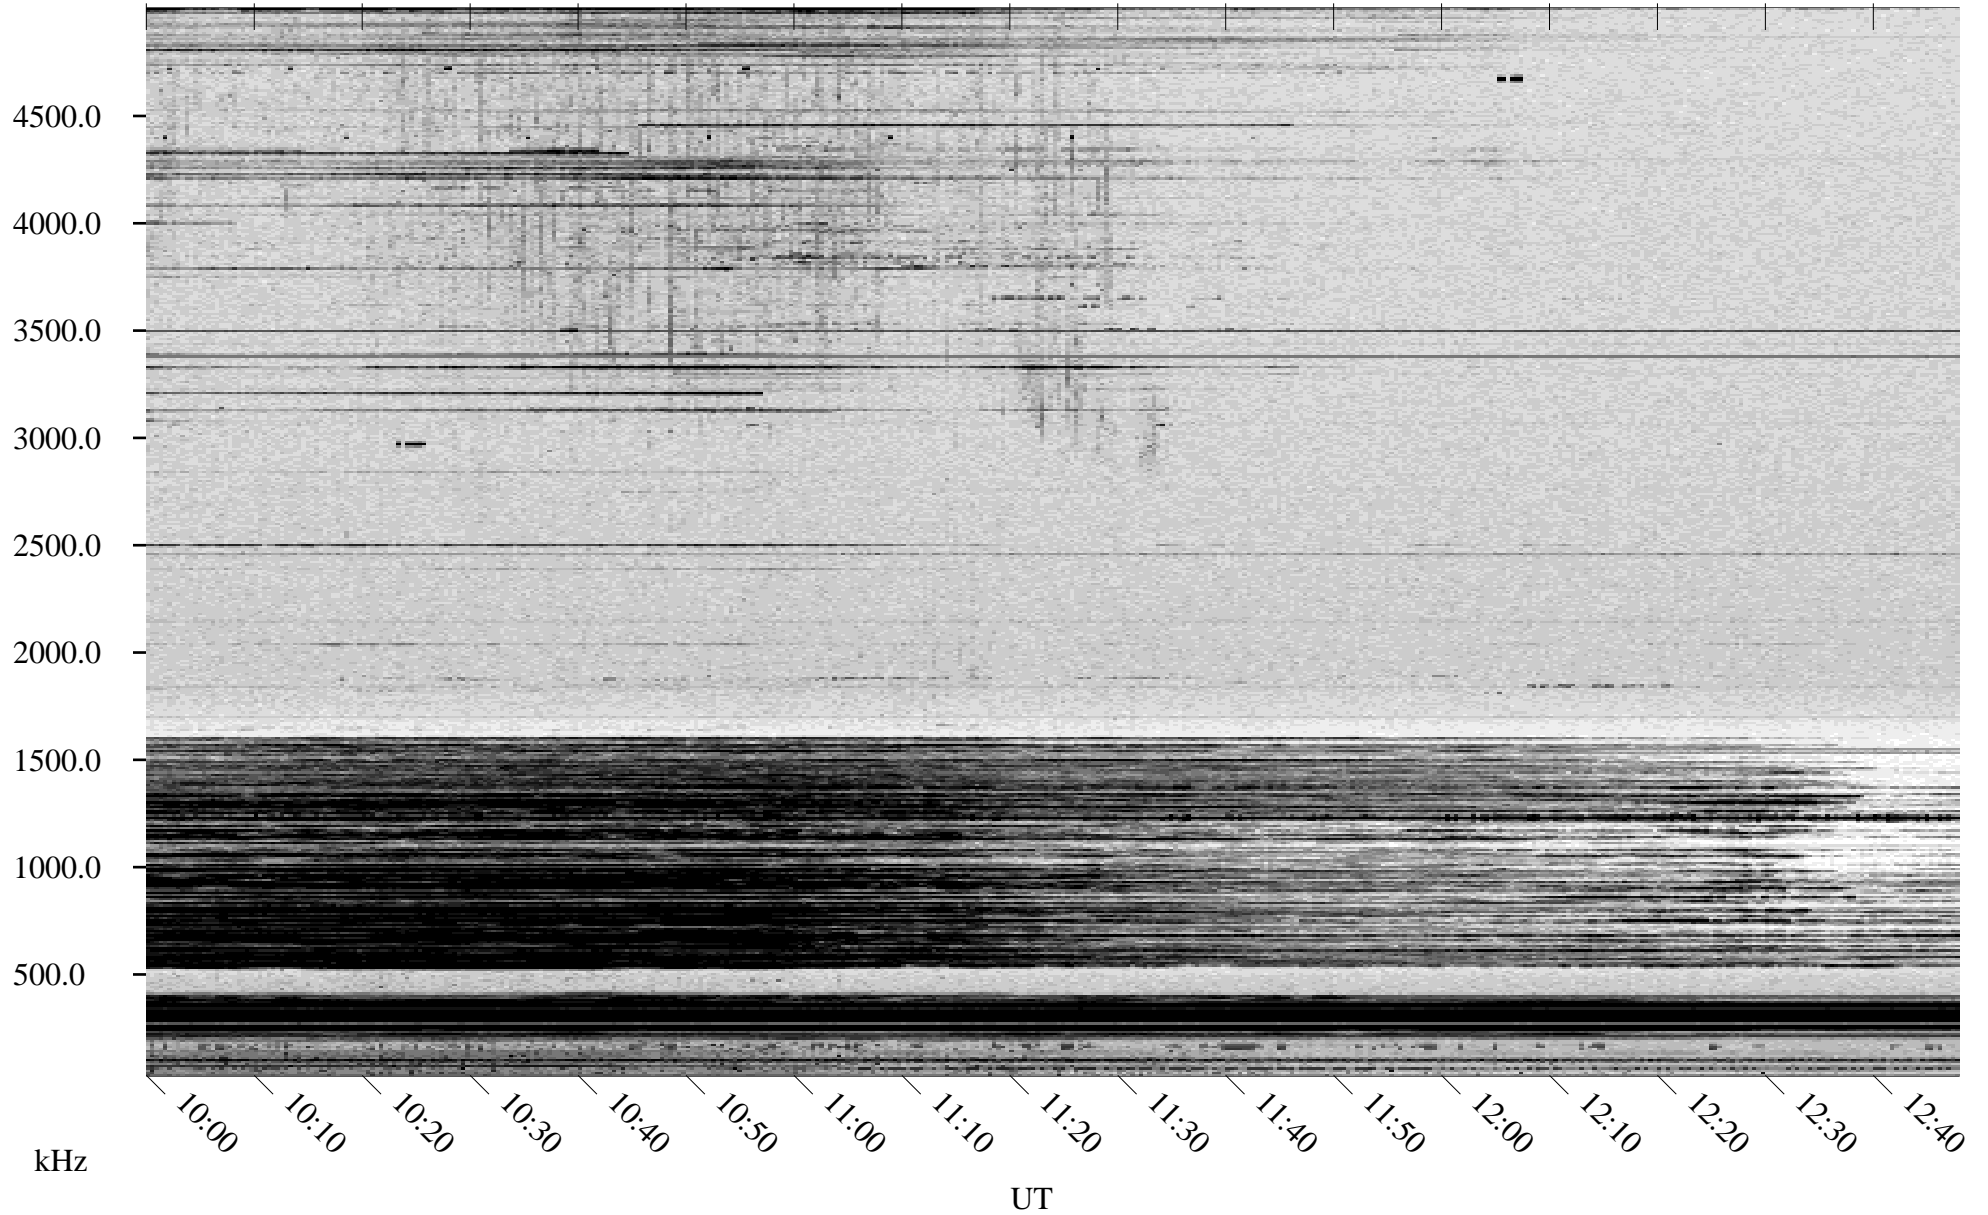

# 03/01/1998 Churchill, Manitoba

Linear Scale    Black = 161    White = 15

ch98059l.r00m max\_12

Page 5

# 03/01/1998 Churchill, Manitoba

Linear Scale    Black = 161    White = 15

ch98059l.r00m max\_12

Page 6