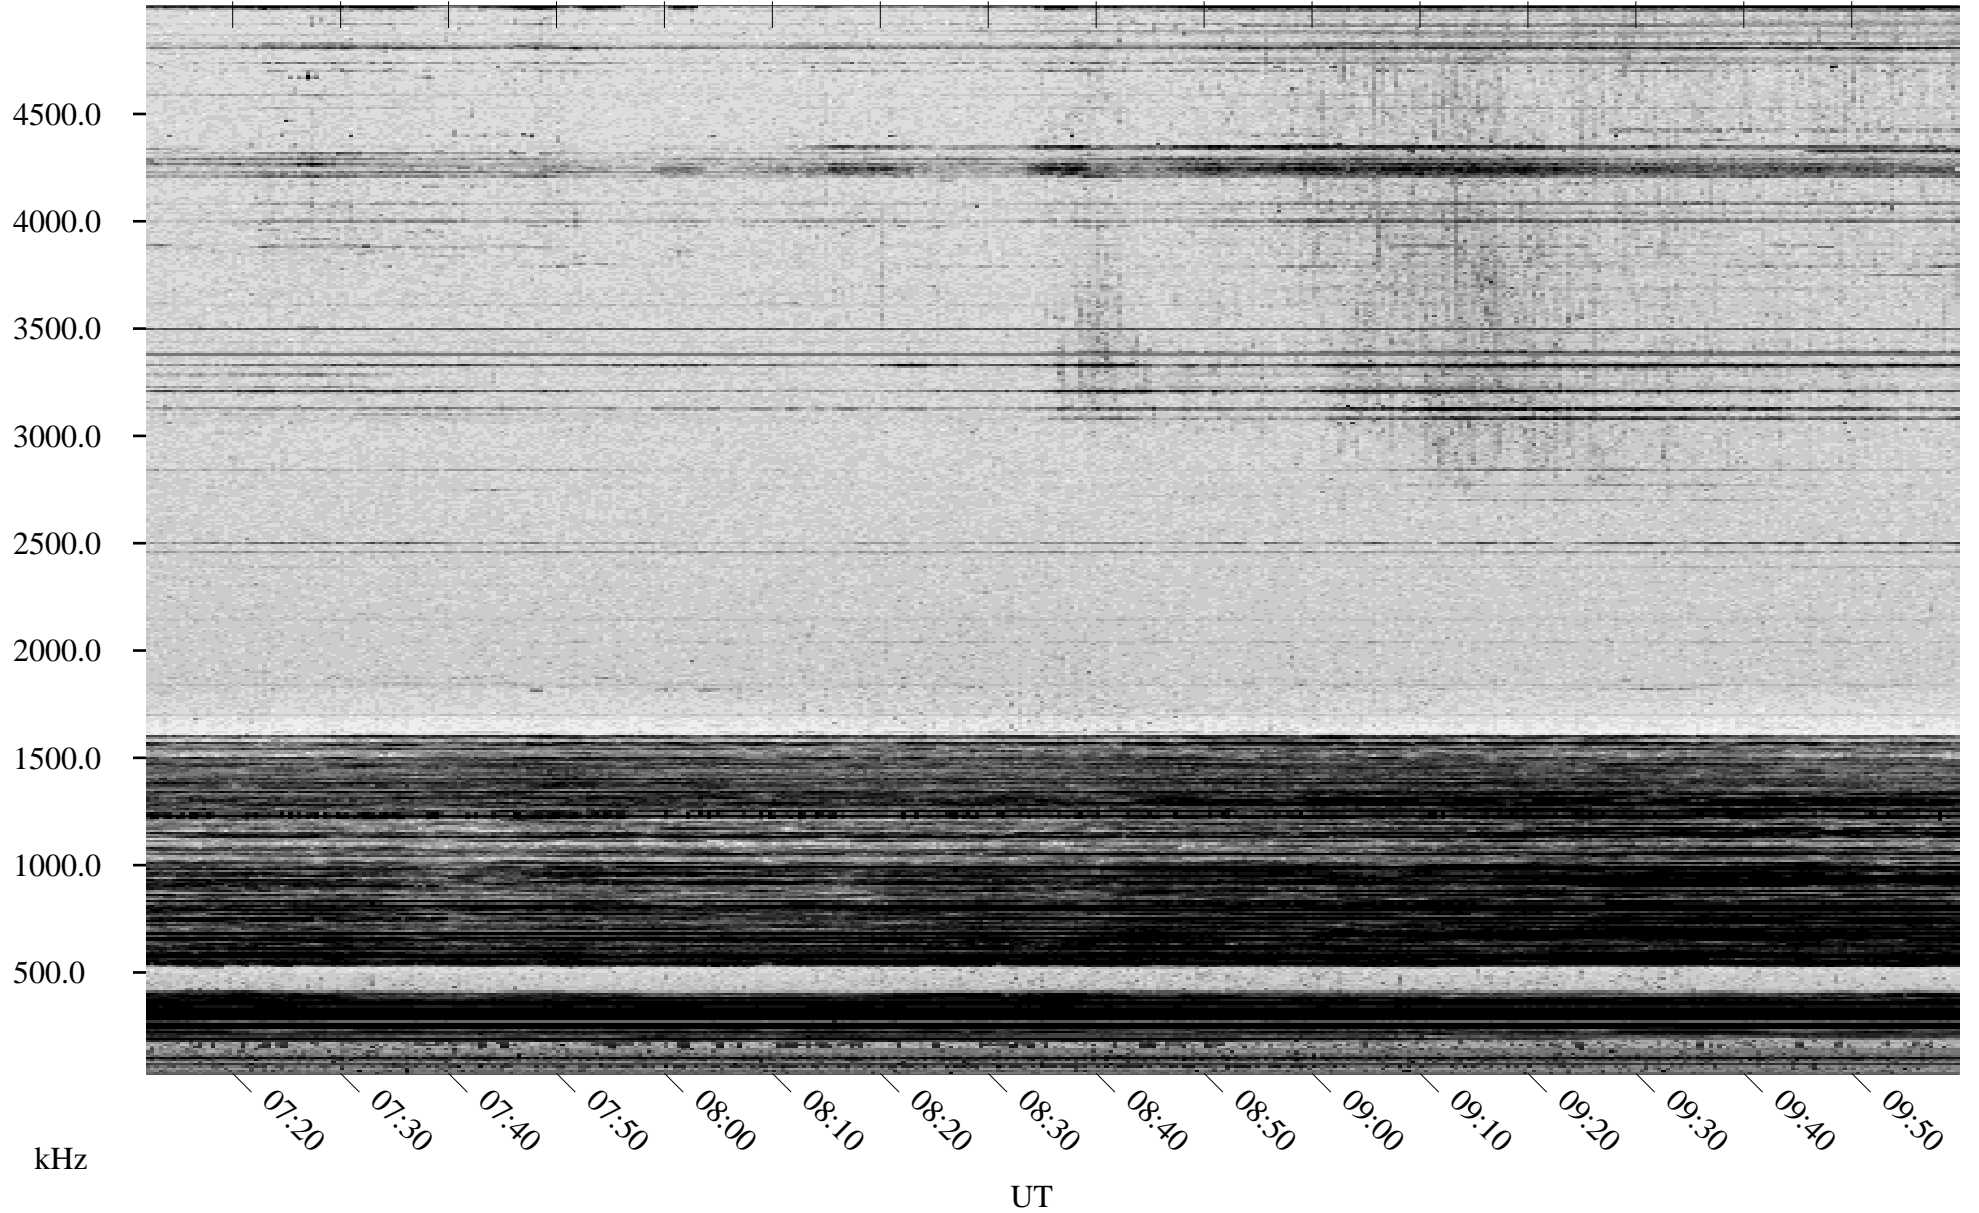

# 02/28/1998 Churchill, Manitoba

Linear Scale    Black = 161    White = 15

ch98059l.r00m max\_12

Page 1

# 03/01/1998 Churchill, Manitoba

Linear Scale    Black = 161    White = 15

ch98059l.r00m max\_12

Page 4

# 03/01/1998 Churchill, Manitoba

Linear Scale    Black = 161    White = 15

ch98059l.r00m max\_12

Page 5

# 03/01/1998 Churchill, Manitoba

Linear Scale    Black = 161    White = 15

ch98059l.r00m max\_12

Page 6