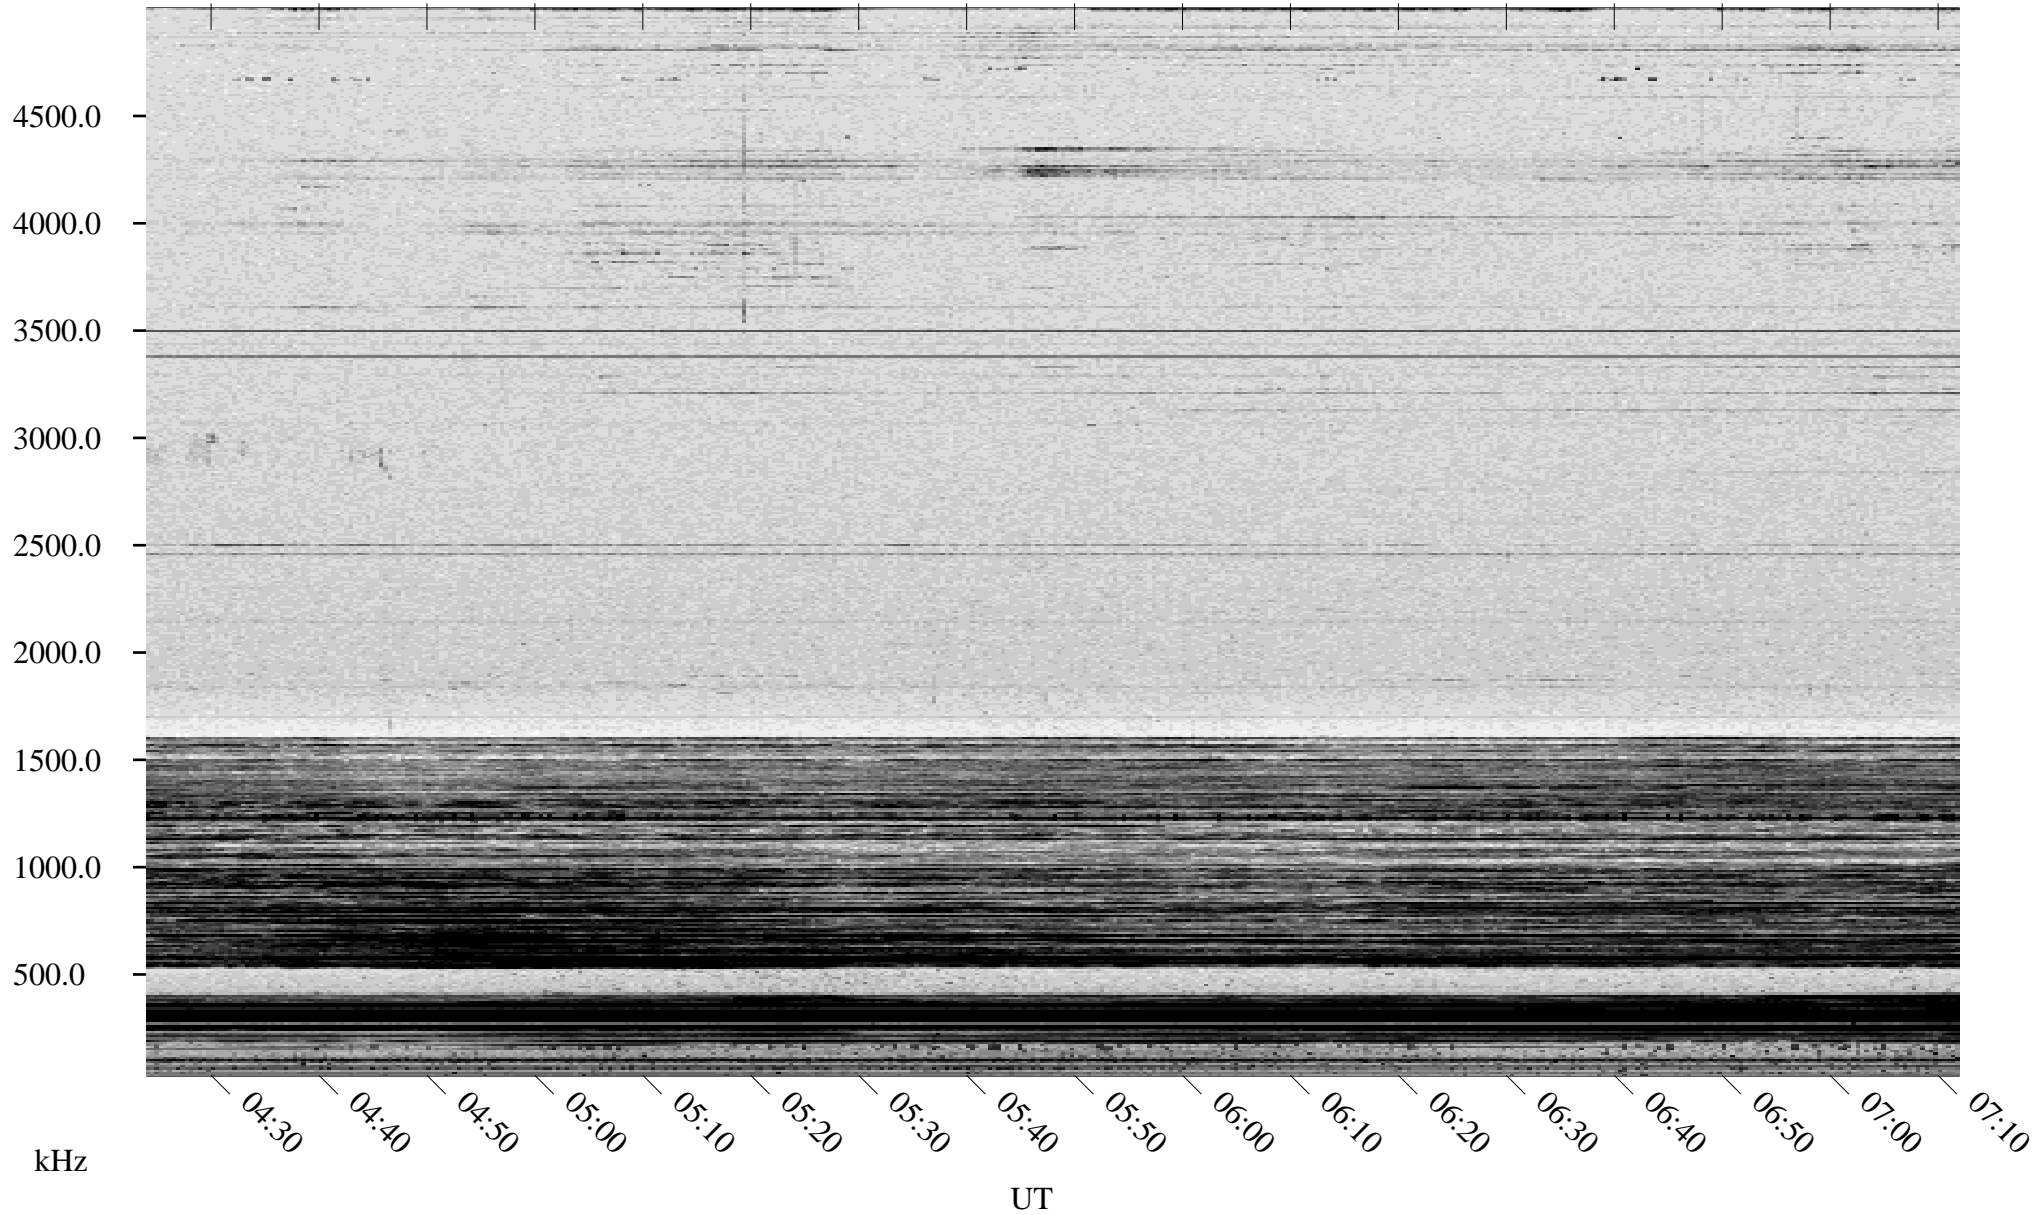

# 02/28/1998 Churchill, Manitoba

Linear Scale    Black = 161    White = 15

ch98059l.r00m max\_12

Page 1

# 02/28/1998 Churchill, Manitoba

Linear Scale    Black = 161    White = 15

ch98059l.r00m max\_12

Page 2

# 03/01/1998 Churchill, Manitoba

Linear Scale    Black = 161    White = 15

ch98059l.r00m max\_12

Page 3

# 03/01/1998 Churchill, Manitoba

Linear Scale    Black = 161    White = 15

ch98059l.r00m max\_12

Page 4