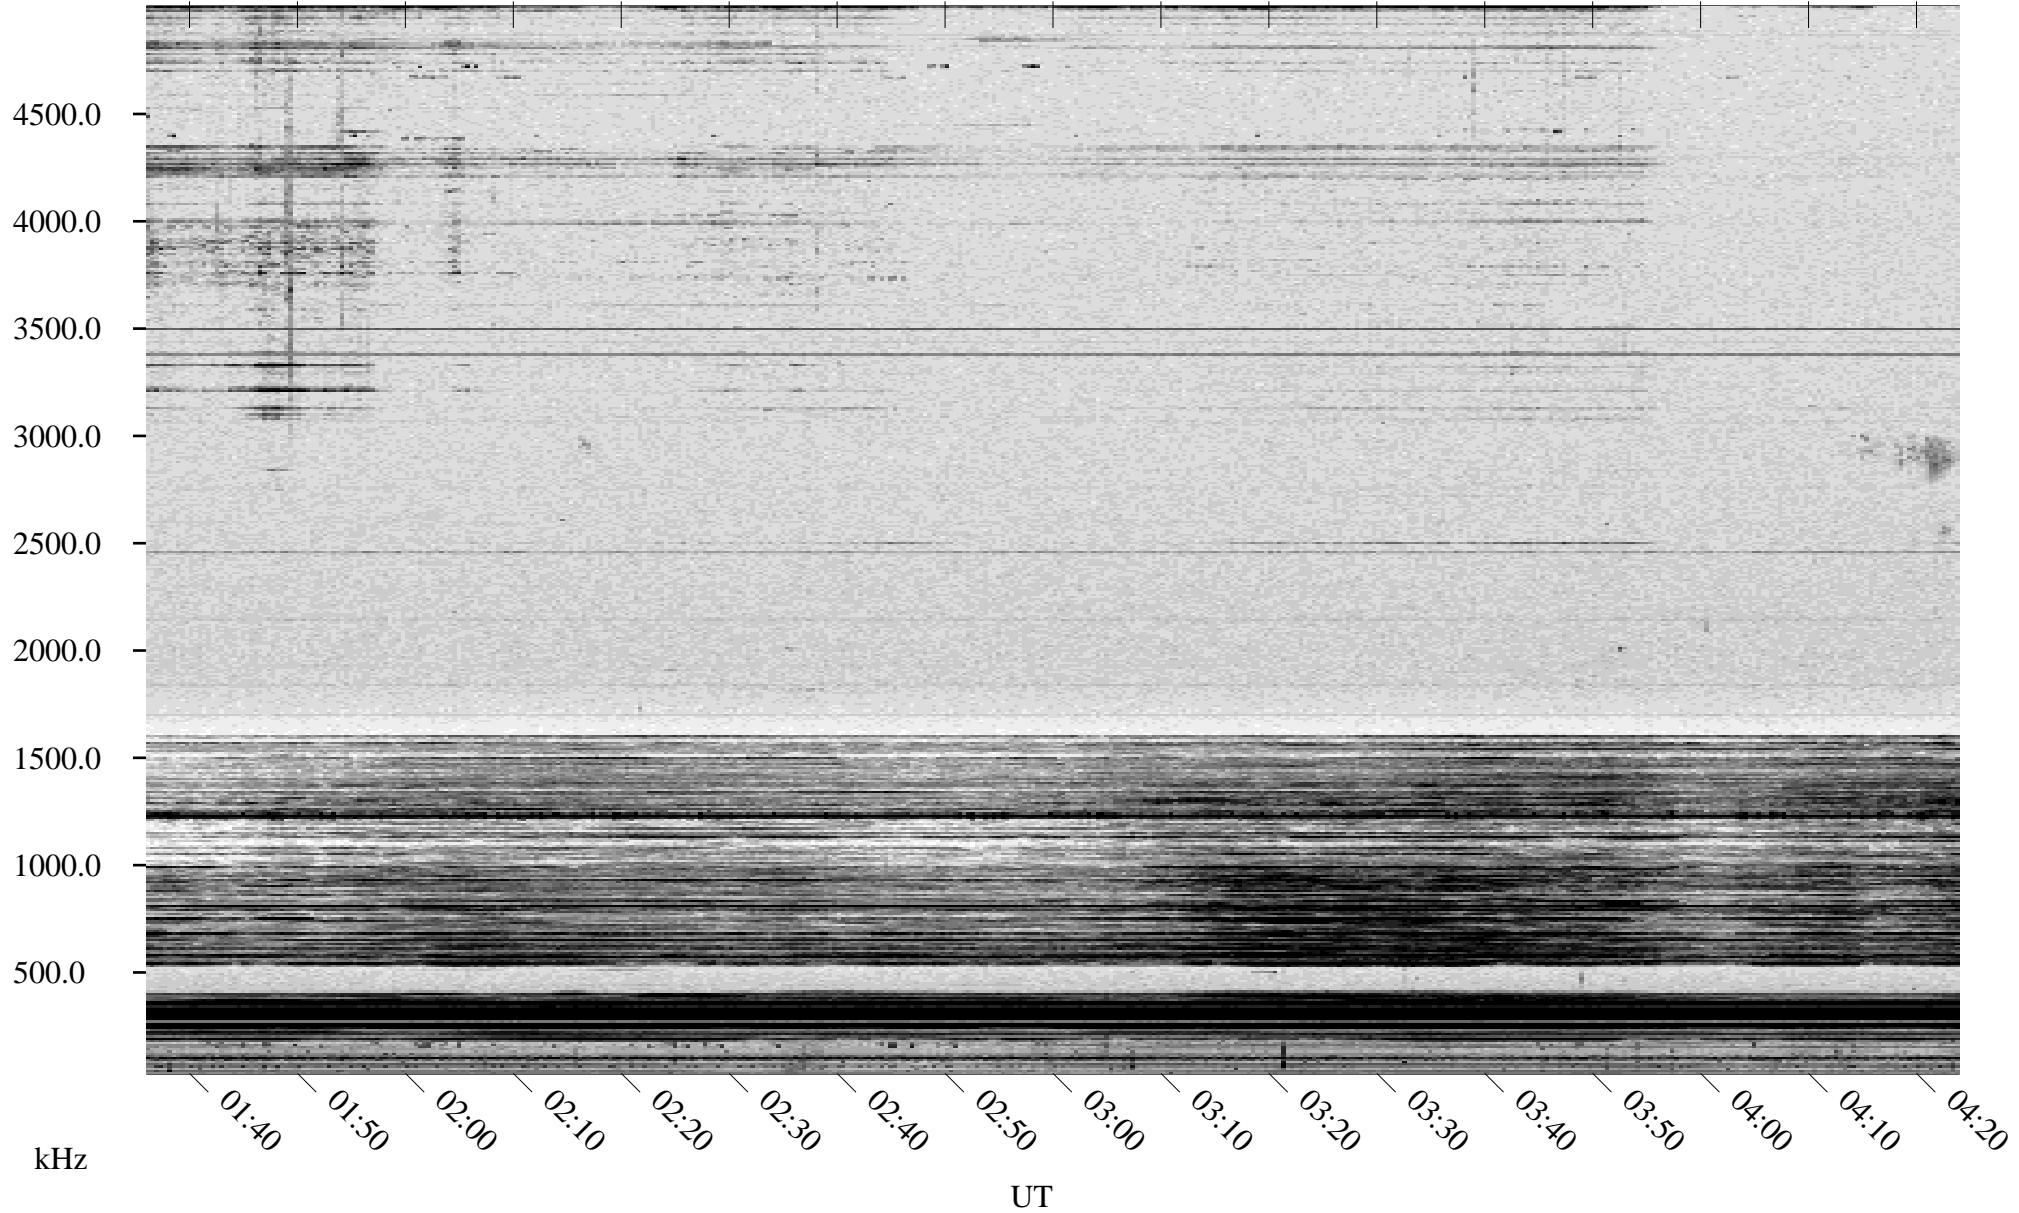

# 02/28/1998 Churchill, Manitoba

Linear Scale    Black = 161    White = 15

ch98059l.r00m max\_12

Page 1

# 02/28/1998 Churchill, Manitoba

Linear Scale    Black = 161    White = 15

ch98059l.r00m max\_12

Page 2

# 03/01/1998 Churchill, Manitoba

Linear Scale    Black = 161    White = 15

ch98059l.r00m max\_12

Page 3

# 03/01/1998 Churchill, Manitoba

Linear Scale    Black = 161    White = 15

ch98059l.r00m max\_12

Page 4