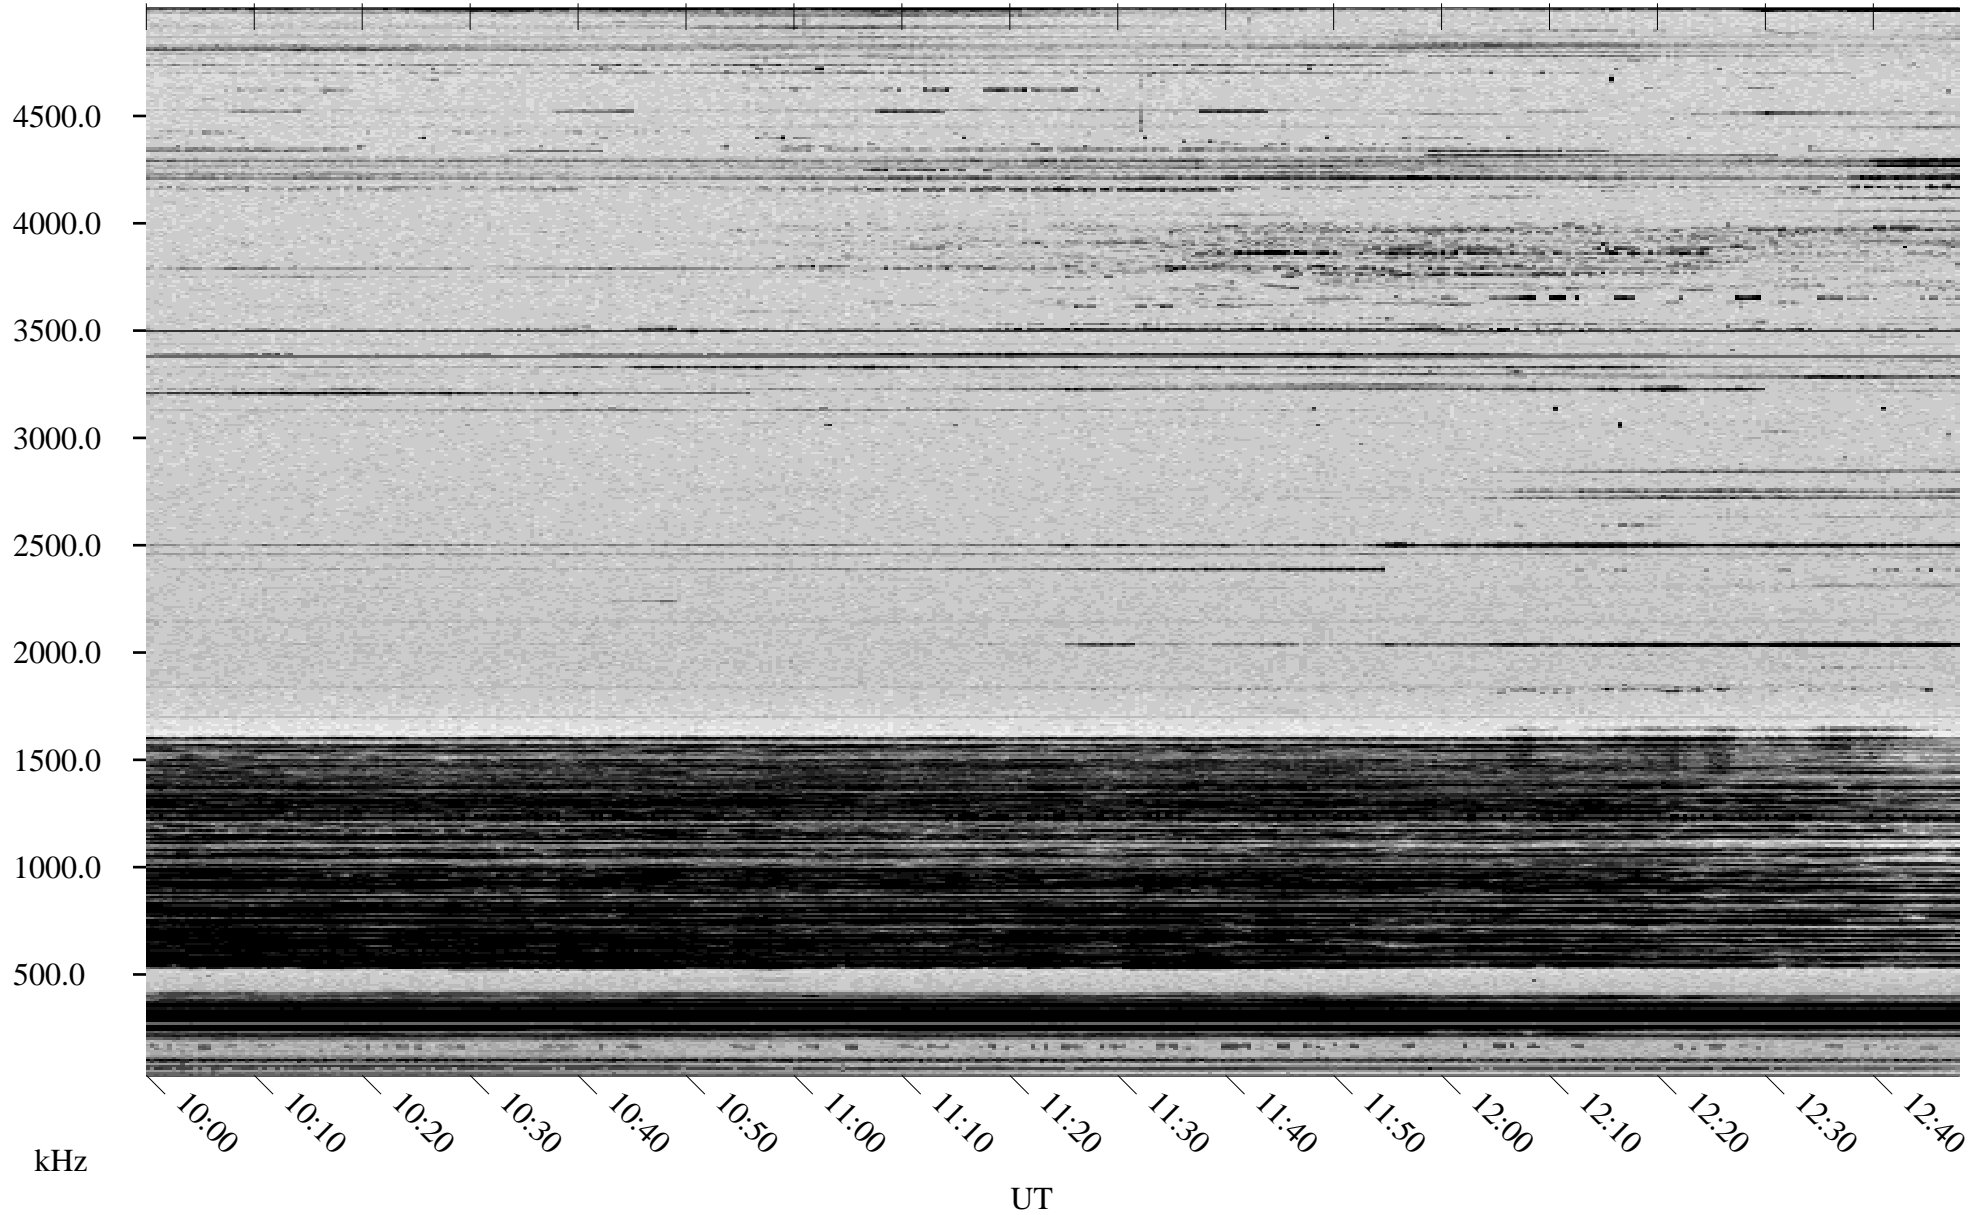

# 03/03/1998 Churchill, Manitoba

Linear Scale    Black = 161    White = 15

ch980611.r00m max\_12

Page 4

# 03/03/1998 Churchill, Manitoba

Linear Scale    Black = 161    White = 15

ch980611.r00m max\_12

Page 5

# 03/03/1998 Churchill, Manitoba

Linear Scale    Black = 161    White = 15

ch980611.r00m max\_12

Page 6

# 03/03/1998 Churchill, Manitoba

Linear Scale    Black = 161    White = 15

ch980611.r00m max\_12

Page 7