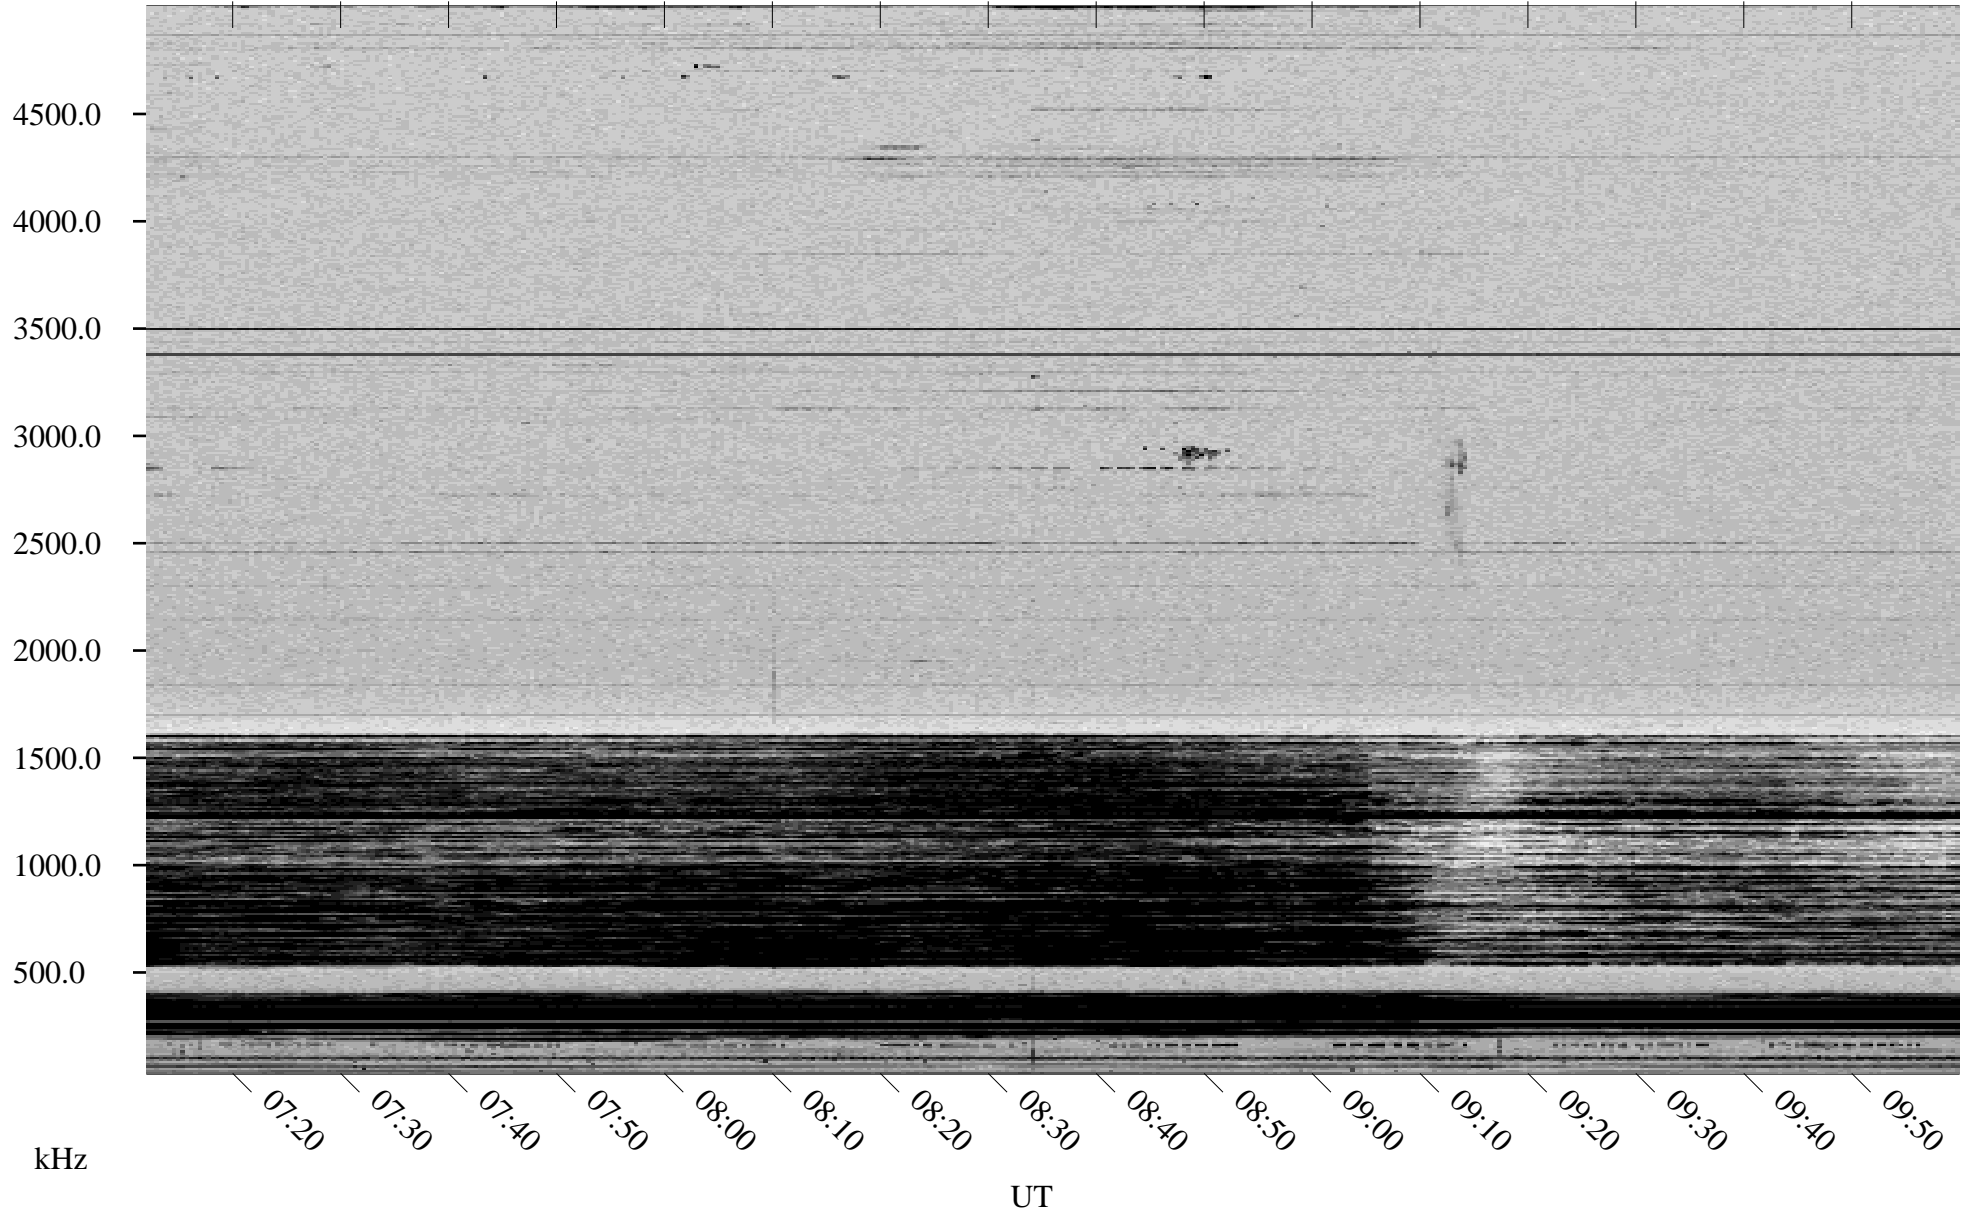

# 03/10/1998 Churchill, Manitoba

Linear Scale    Black = 161    White = 15

ch98068l.r00m max\_12

Page 4

# 03/10/1998 Churchill, Manitoba

Linear Scale    Black = 161    White = 15

ch98068l.r00m max\_12

Page 5