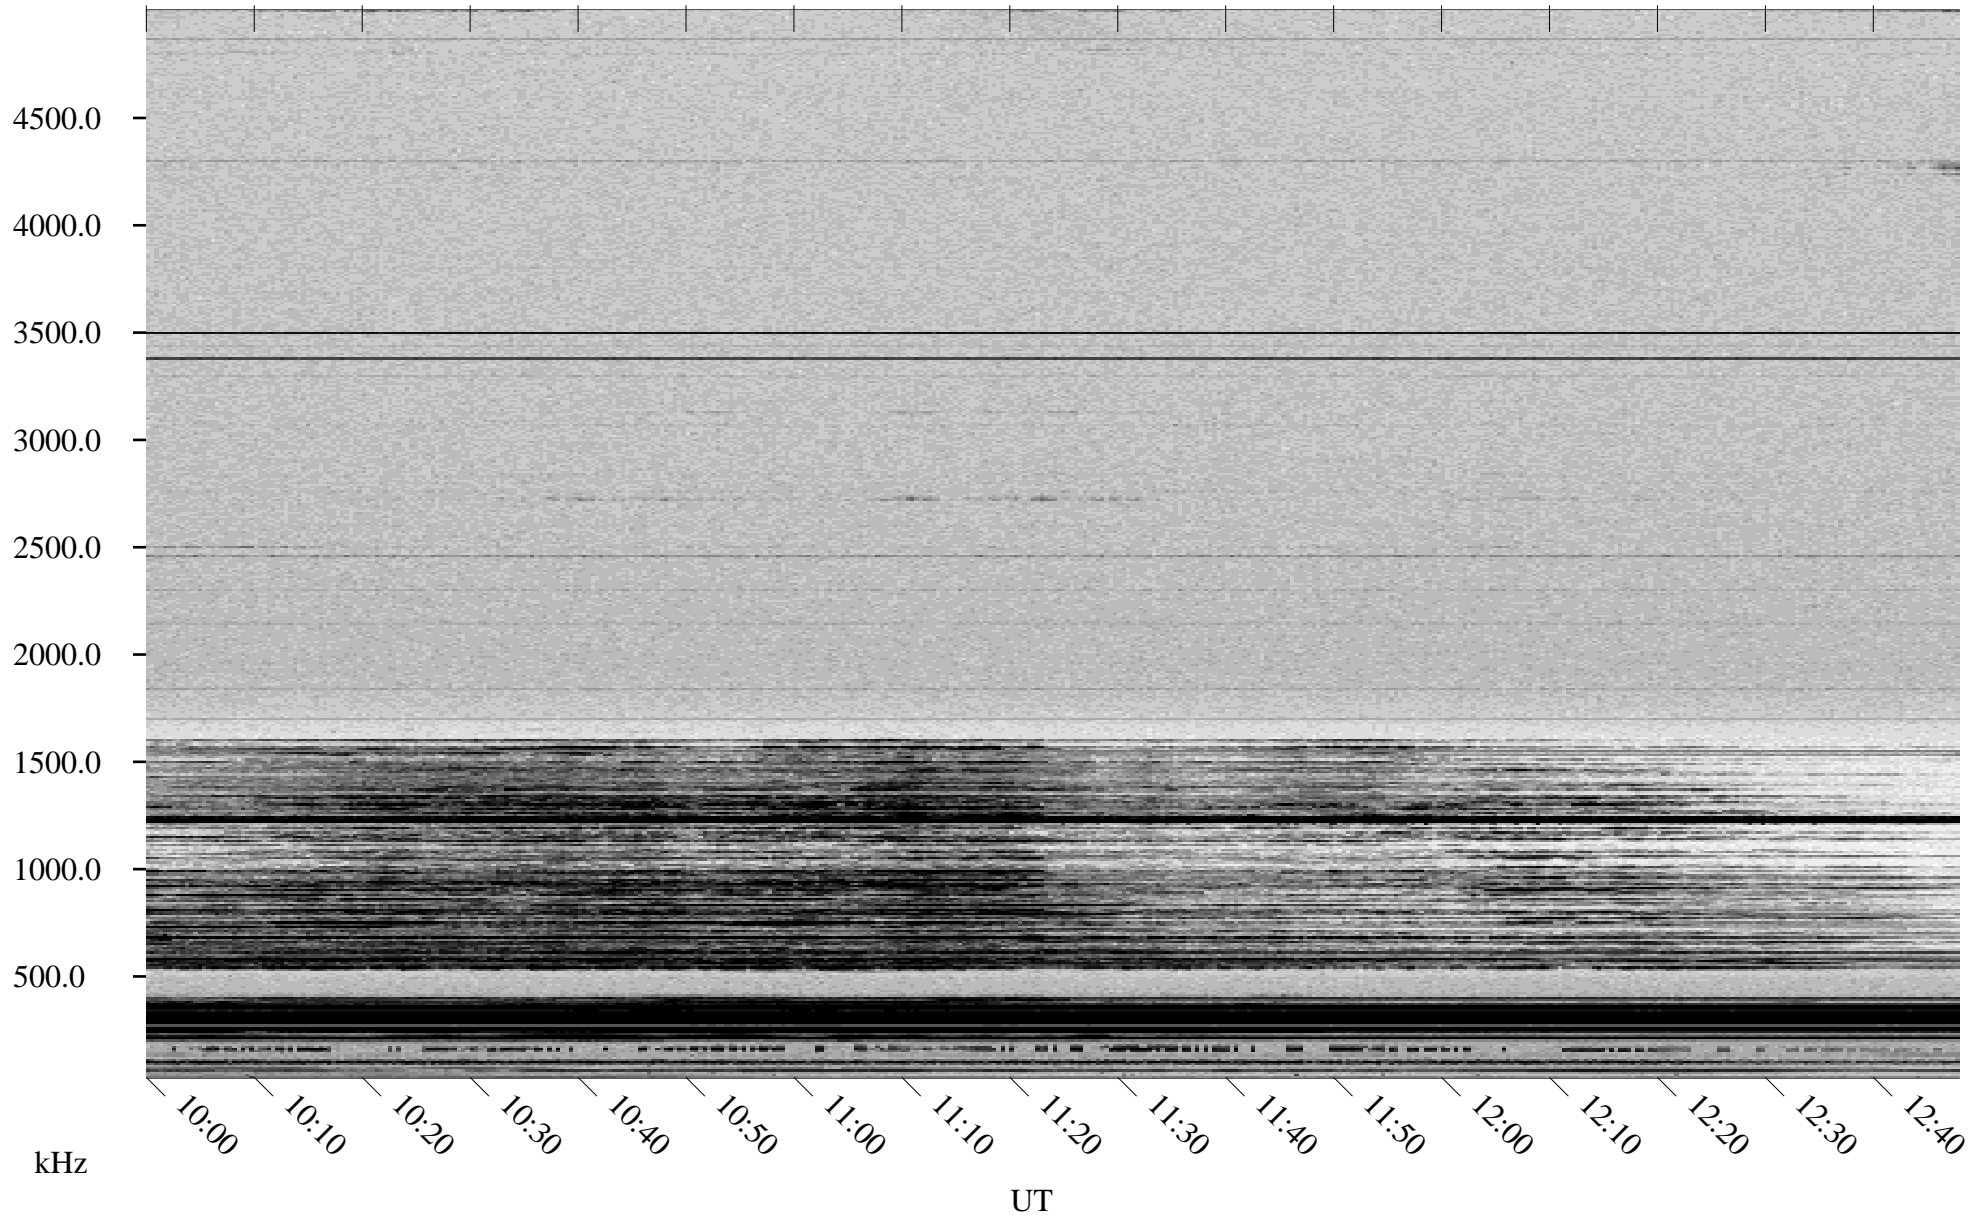

# 03/10/1998 Churchill, Manitoba

Linear Scale    Black = 161    White = 15

ch98068l.r00m max\_12

Page 5

# 03/10/1998 Churchill, Manitoba

Linear Scale    Black = 161    White = 15

ch98068l.r00m max\_12

Page 6

# 03/10/1998 Churchill, Manitoba

Linear Scale    Black = 161    White = 15

ch98068l.r00m max\_12

Page 7