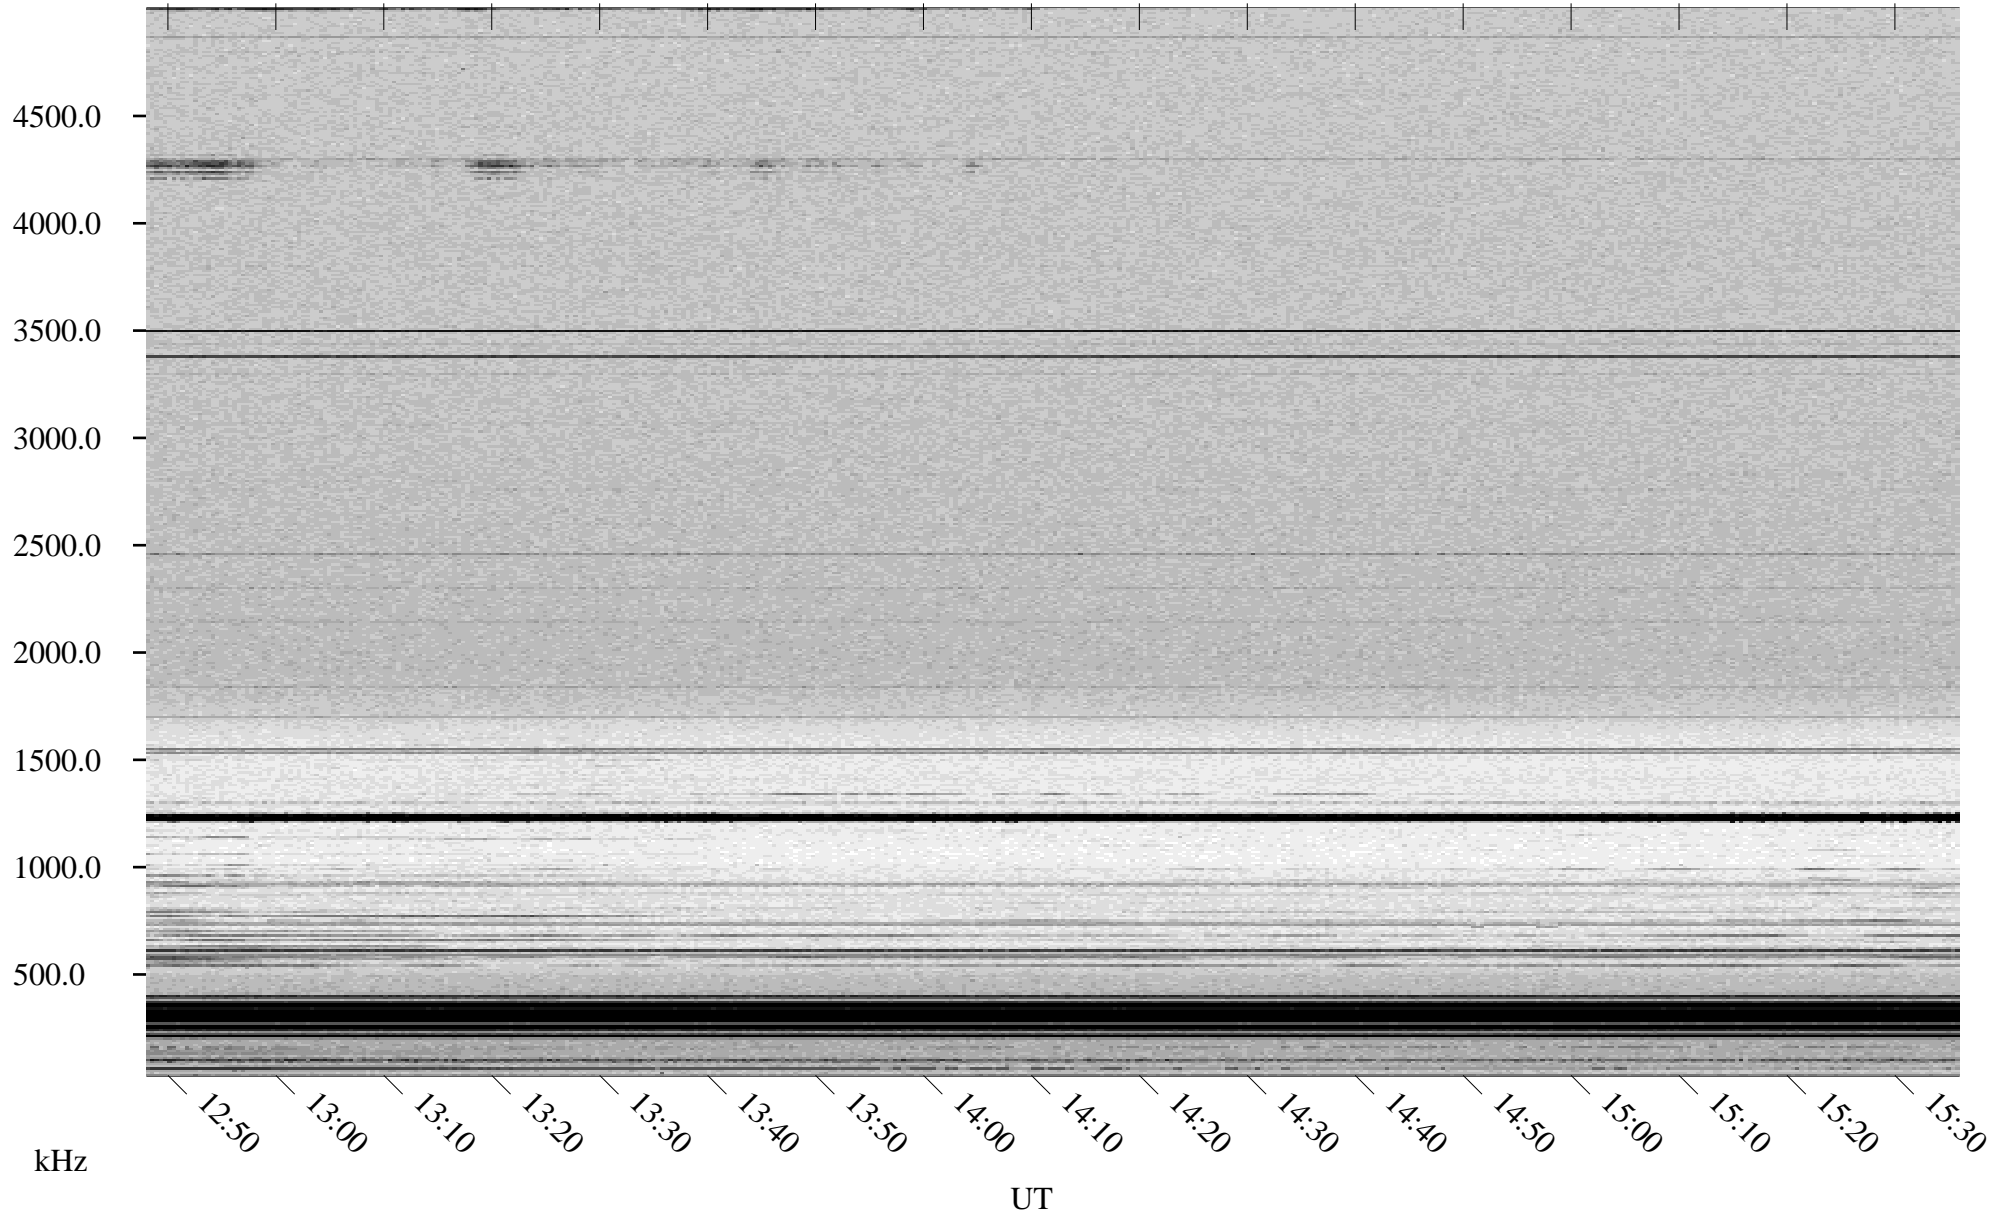

# 03/10/1998 Churchill, Manitoba

Linear Scale    Black = 161    White = 15

ch98068l.r00m max\_12

Page 5

# 03/10/1998 Churchill, Manitoba

Linear Scale    Black = 161    White = 15

ch98068l.r00m max\_12

Page 6

# 03/10/1998 Churchill, Manitoba

Linear Scale    Black = 161    White = 15

ch98068l.r00m max\_12

Page 7

# 03/10/1998 Churchill, Manitoba

Linear Scale    Black = 161    White = 15

ch98068l.r00m max\_12

Page 8