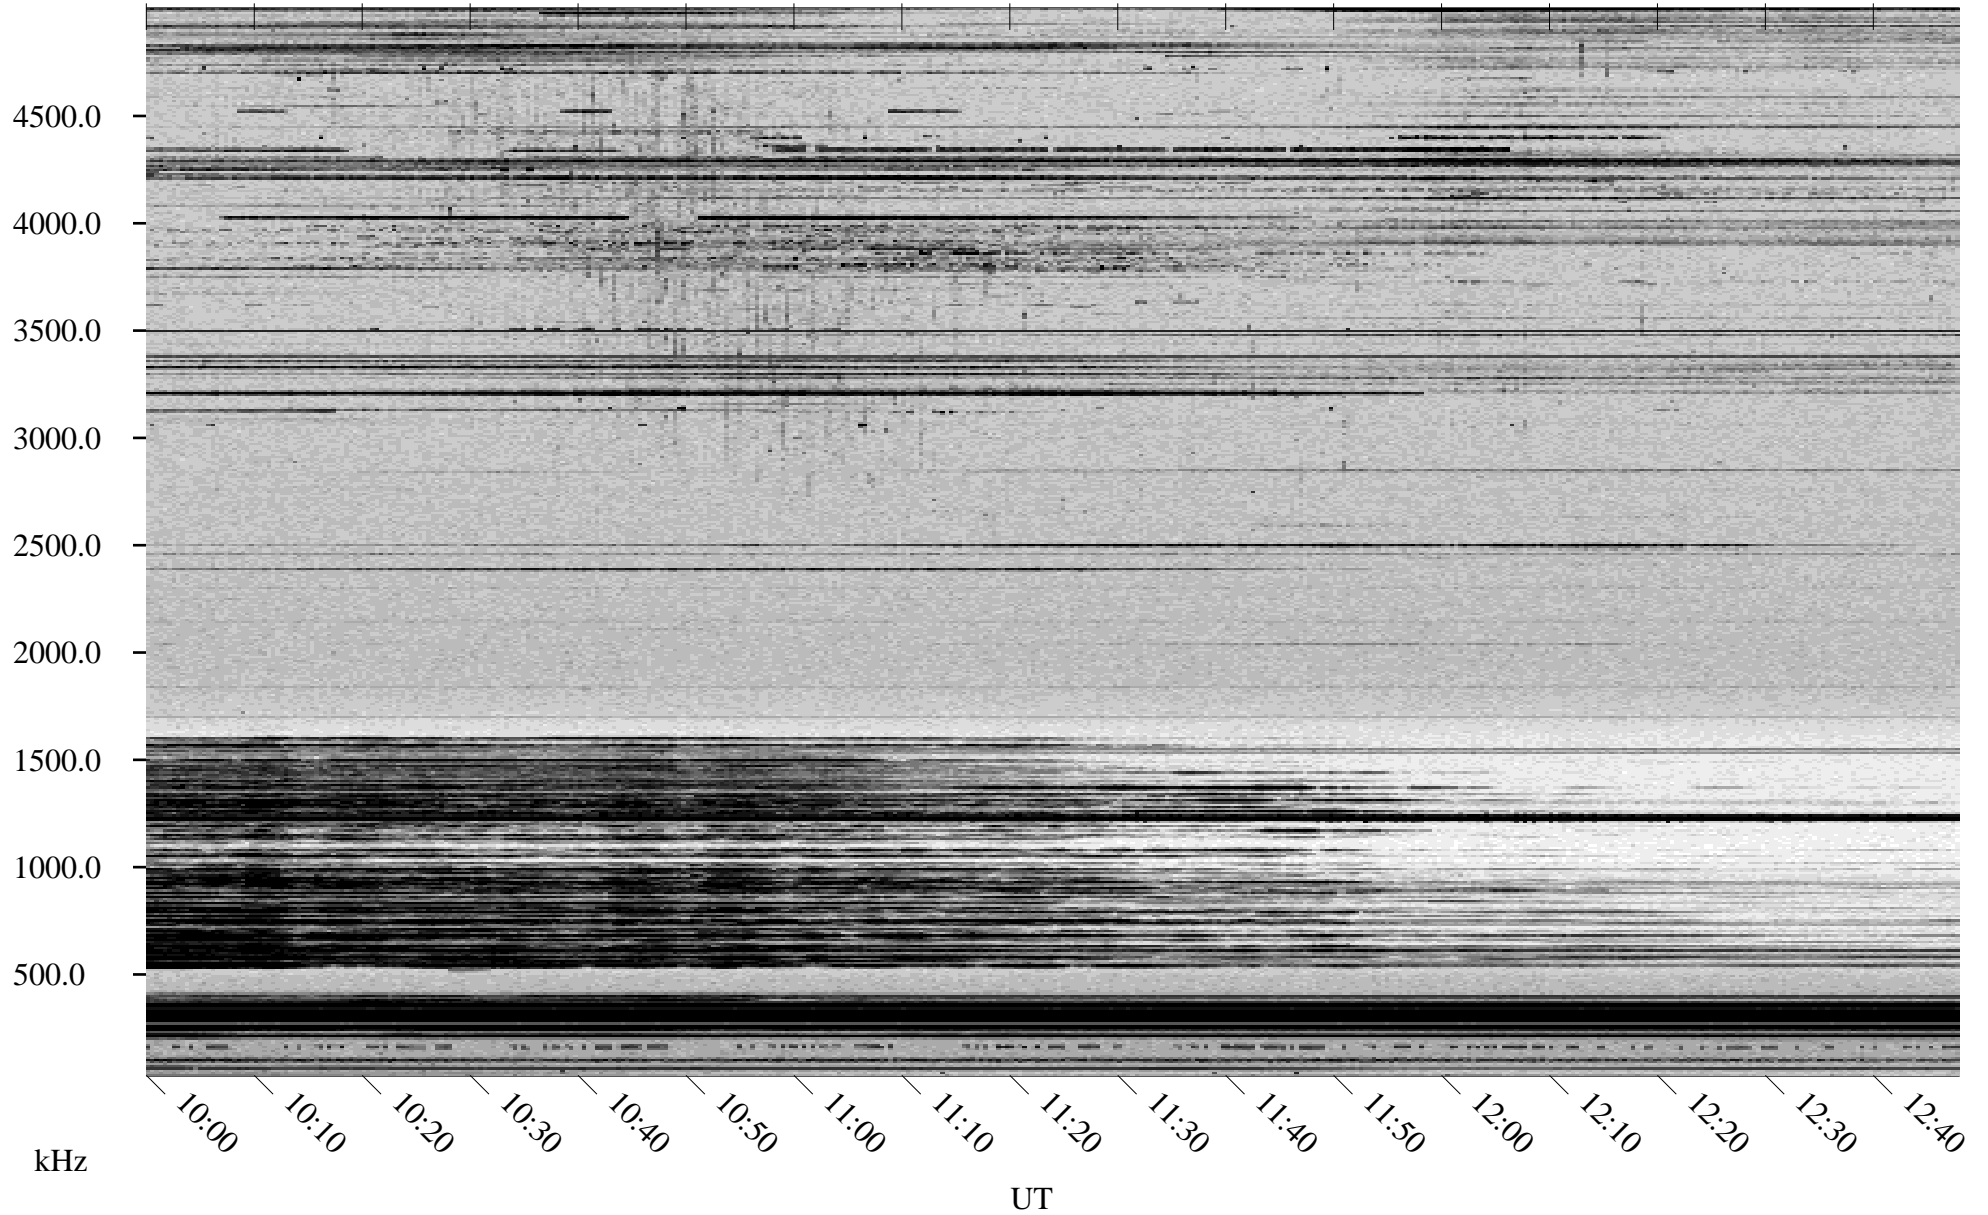

# 03/23/1998 Churchill, Manitoba

Linear Scale    Black = 161    White = 15

ch980811.r00m max\_12

Page 5

# 03/23/1998 Churchill, Manitoba

Linear Scale    Black = 161    White = 15

ch980811.r00m max\_12

Page 6

# 03/23/1998 Churchill, Manitoba

Linear Scale    Black = 161    White = 15

ch980811.r00m max\_12

Page 7