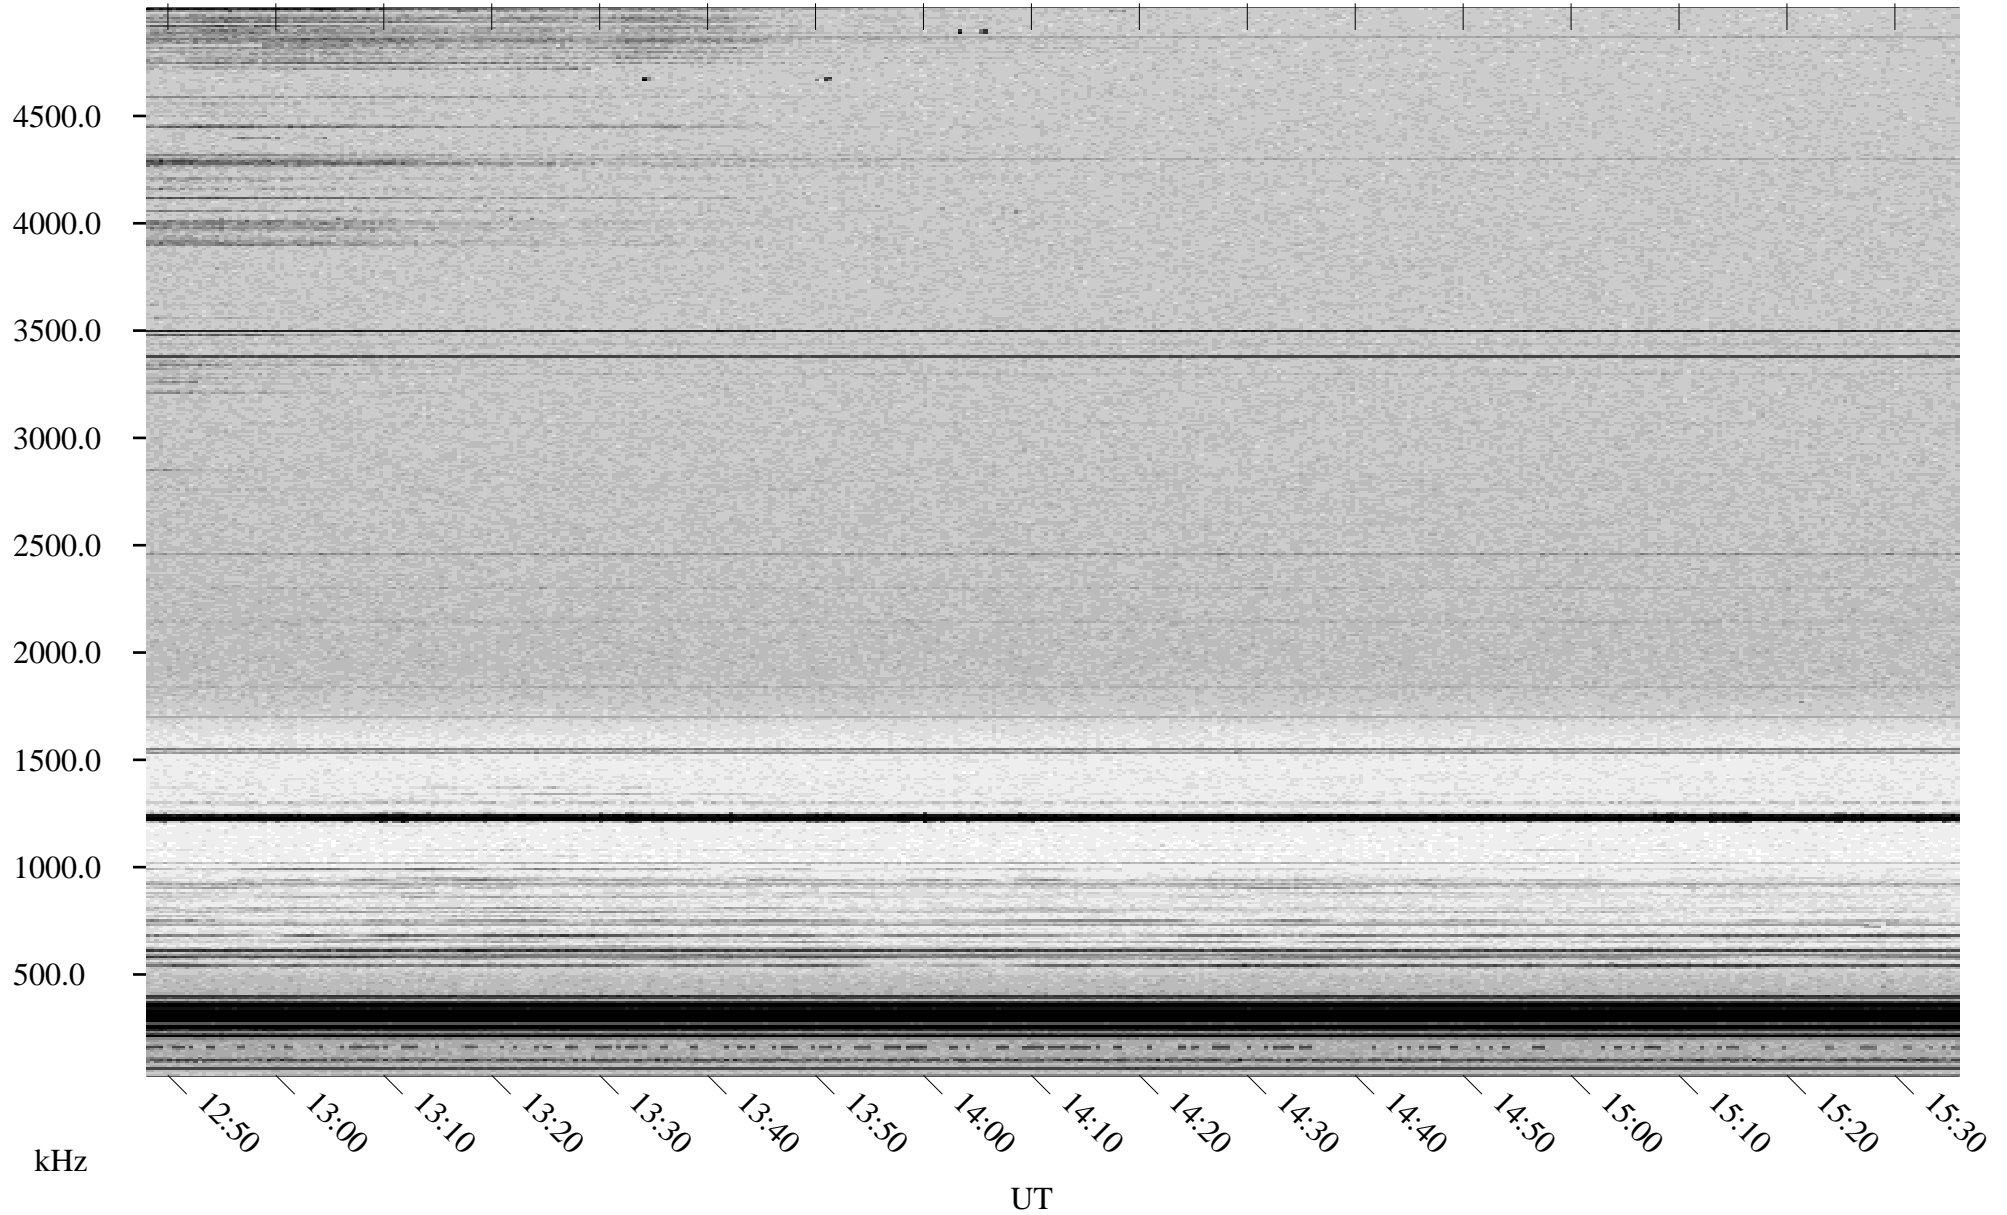

# 03/23/1998 Churchill, Manitoba

Linear Scale    Black = 161    White = 15

ch980811.r00m max\_12

Page 6

# 03/23/1998 Churchill, Manitoba

Linear Scale    Black = 161    White = 15

ch980811.r00m max\_12

Page 7

# 03/23/1998 Churchill, Manitoba

Linear Scale    Black = 161    White = 15

ch980811.r00m max\_12

Page 8