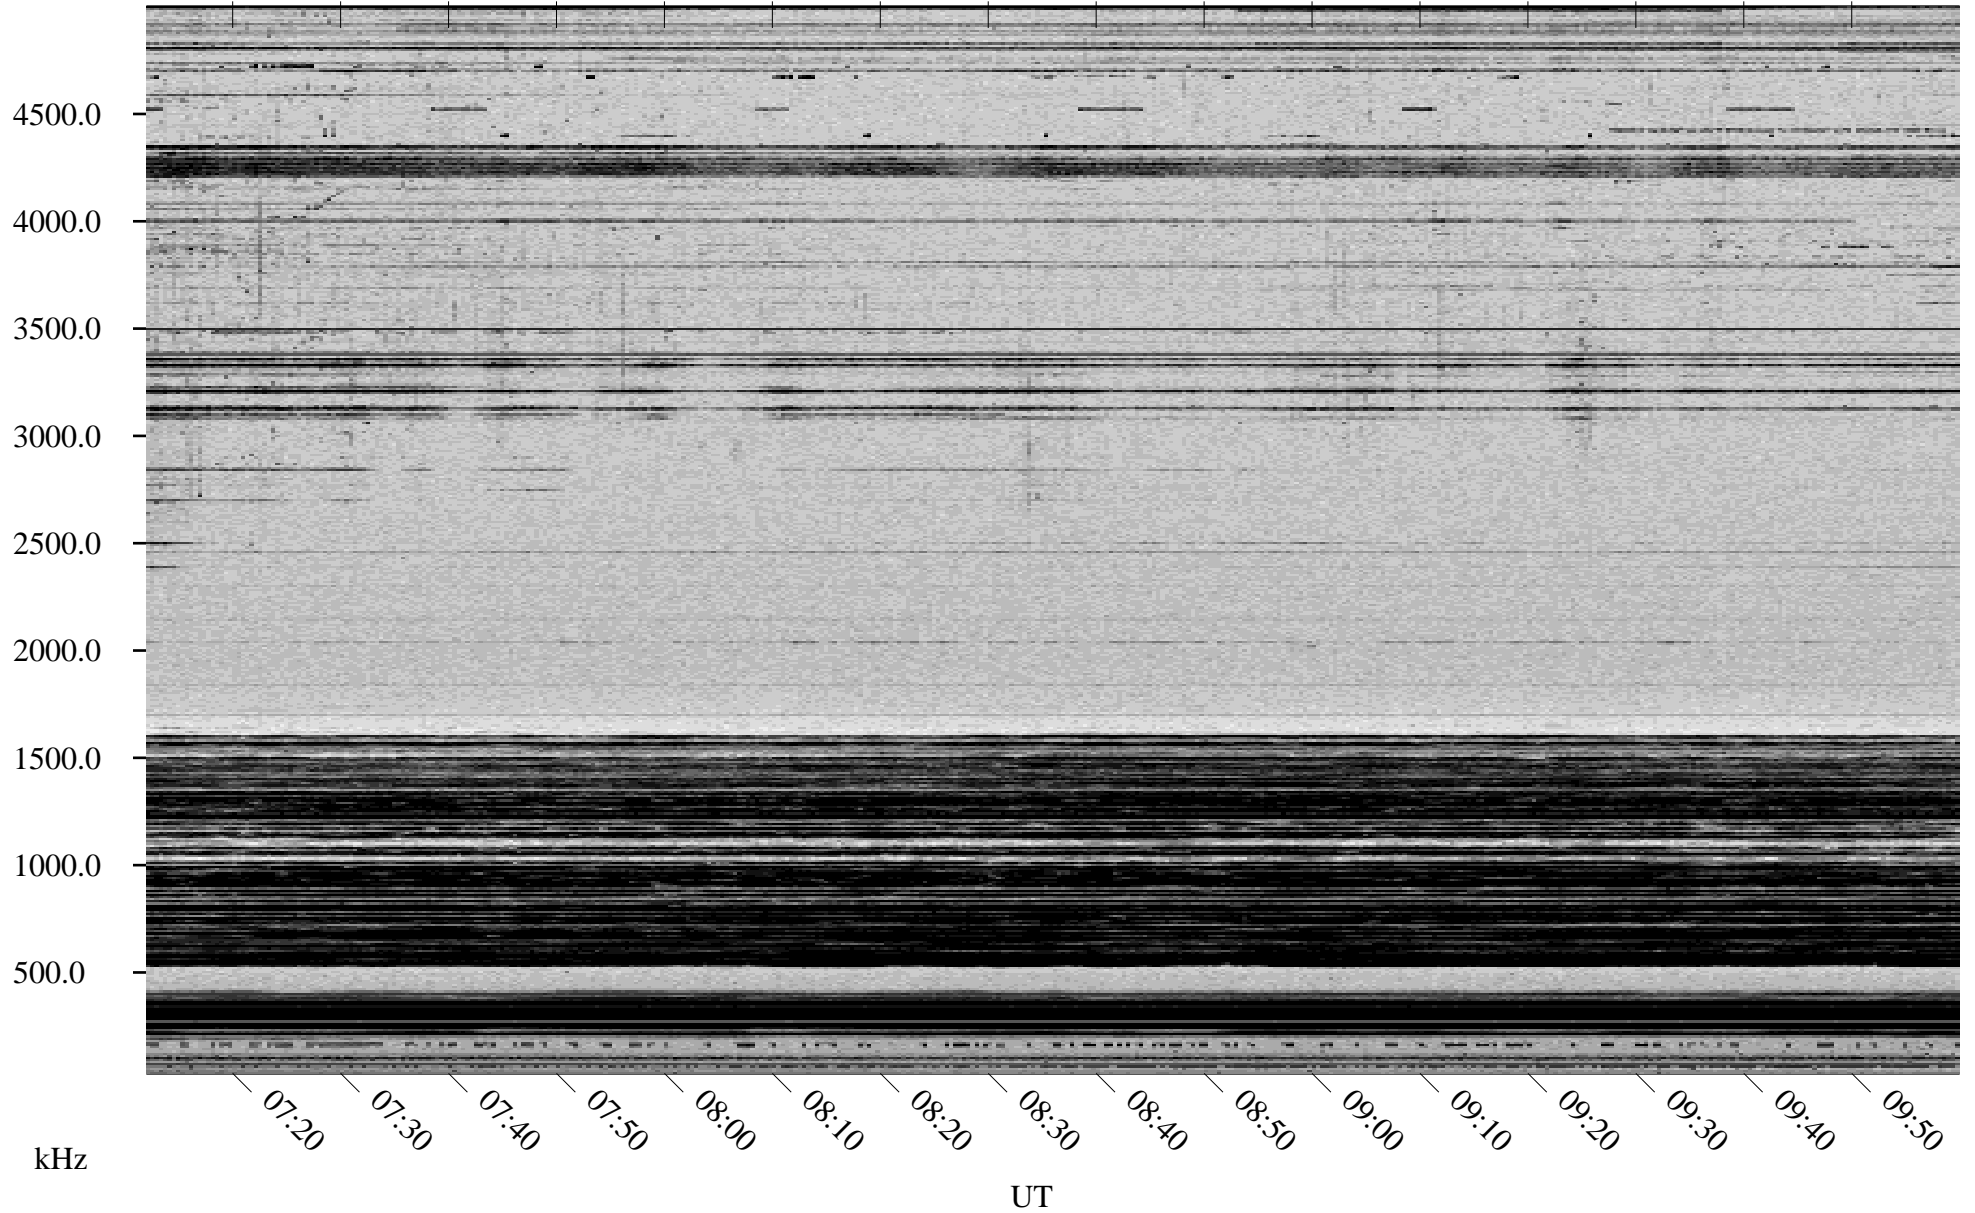

# 03/23/1998 Churchill, Manitoba

Linear Scale    Black = 161    White = 15

ch980811.r00m max\_12

Page 3

# 03/23/1998 Churchill, Manitoba

Linear Scale    Black = 161    White = 15

ch980811.r00m max\_12

Page 4

# 03/23/1998 Churchill, Manitoba

Linear Scale    Black = 161    White = 15

ch980811.r00m max\_12

Page 5

# 03/23/1998 Churchill, Manitoba

Linear Scale    Black = 161    White = 15

ch980811.r00m max\_12

Page 6